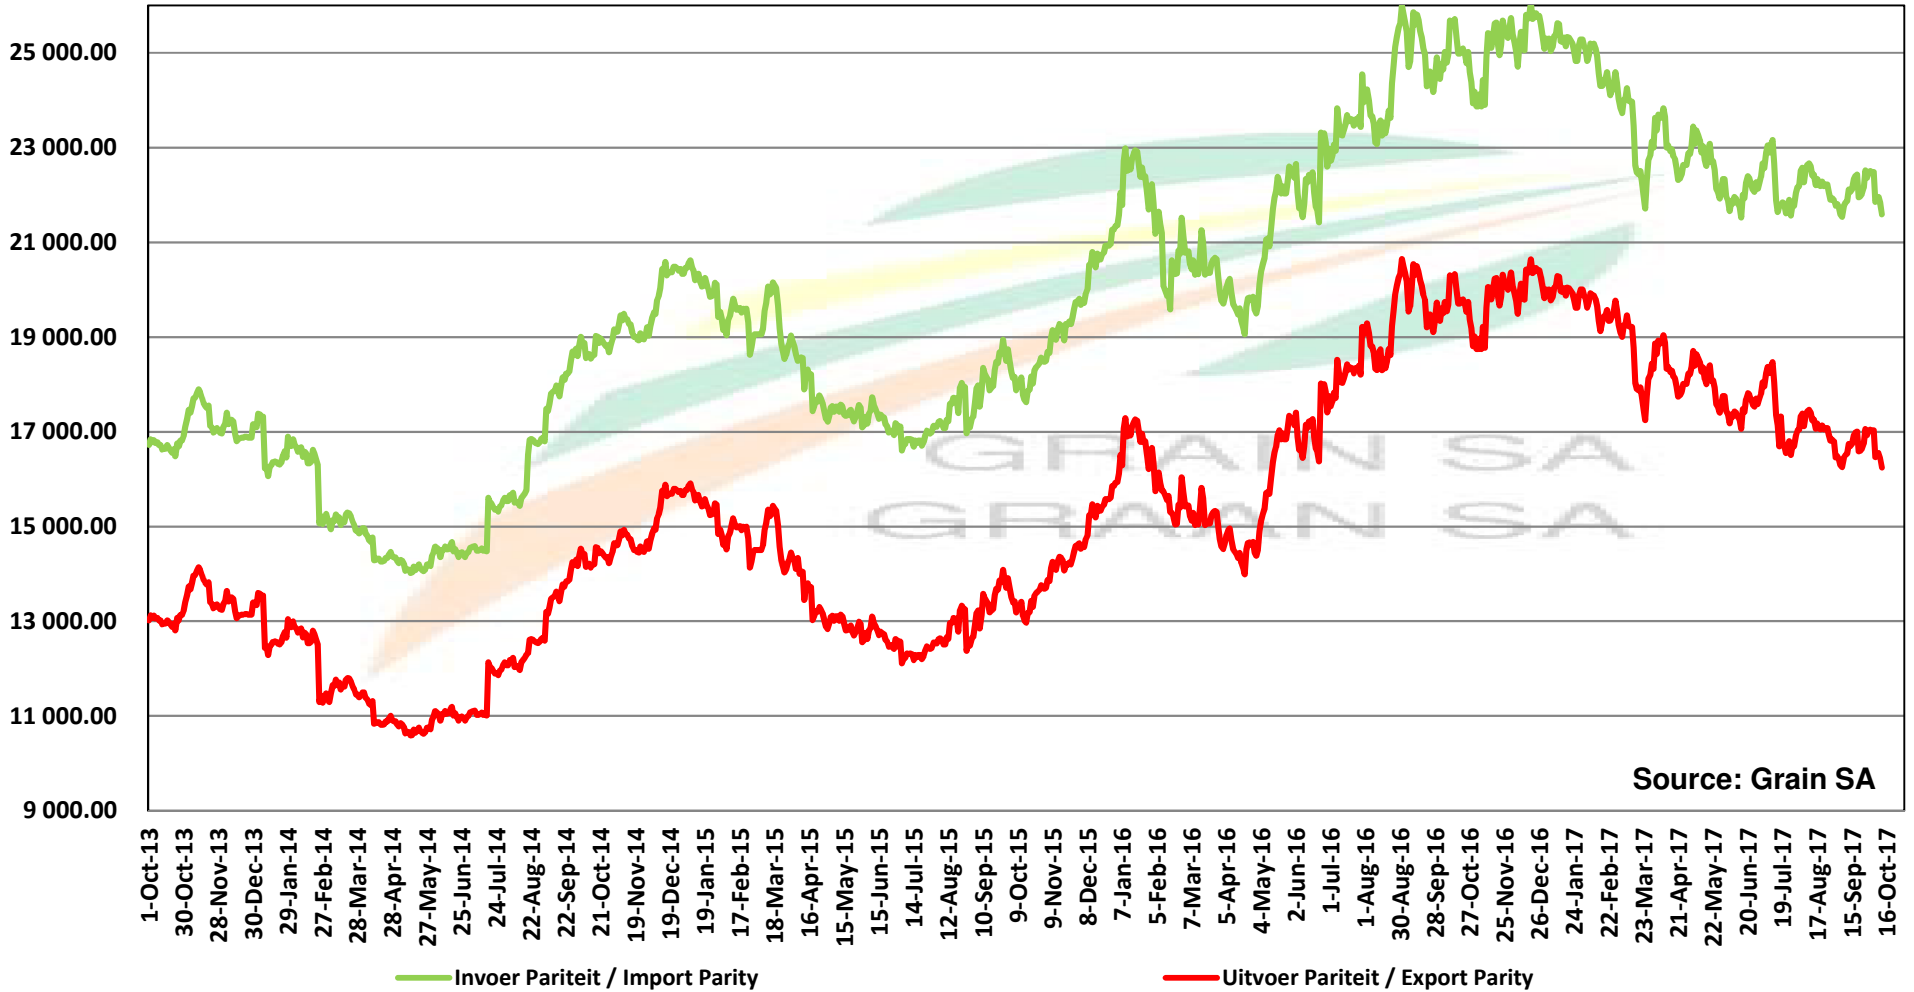

Source: Grain SA

— Import Par - S/Cape

— Export Parity - S/Cape

— GSA Derived Canola Price - S/Cape (Milldoor)

— GSA Derived Rapeseed Price - S/Cape (Milldoor)

— Canola Milldoor Price SOILL

— SOIL Final Producer Price
SOIL

PRICES OF PROCESSED AND GRADED USA CHOICE GRADE GROUNDNUTS (40/50) (RANDFONTEIN)
PRYSE VAN UITGEDOP EN GESORTEERDE VSA KEURGRAAD GRONDBONE MET 'N PITGROOTTE VAN
40/50 pitgrootte (RANDFONTEIN)

**PRICES OF PROCESSED AND GRADED ARGENTINEAN CHOICE GRADE GROUNDNUTS (40/50)
(RANDFONTEIN)**

**PRYSE VAN UITGEDOP EN GESORTEERDE ARGENTYNSE KEURGRAADGRONDBONE MET 'N
PITGROOTTE VAN 40/50 (RANDFONTEIN)**

Source: Grain SA