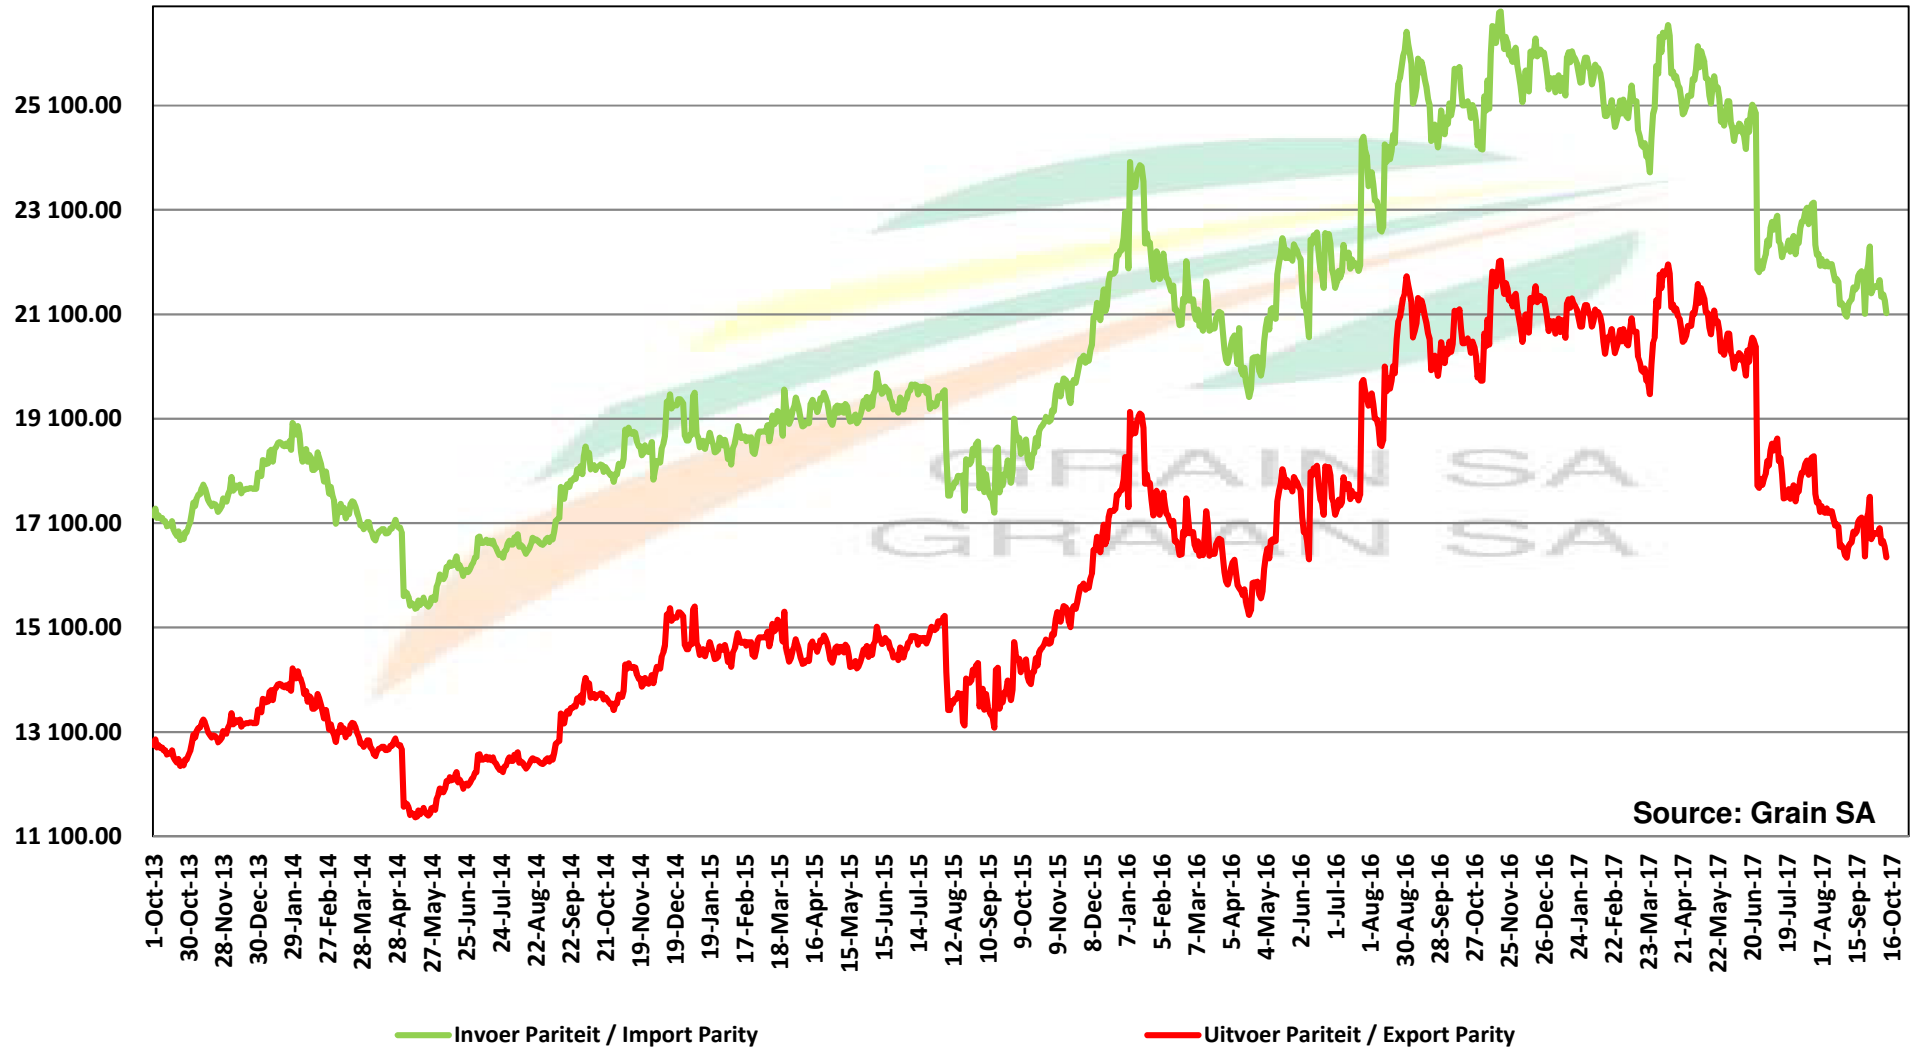

Source: Grain SA

— Import Par - S/Cape

— Export Parity - S/Cape

— GSA Derived Canola Price - S/Cape (Milldoor)

— GSA Derived Rapeseed Price - S/Cape (Milldoor)

— Canola Milldoor Price SOILL

— SOIL Final Producer Price
SOIL

PRICES OF PROCESSED AND GRADED USA CHOICE GRADE GROUNDNUTS (40/50) (RANDFONTEIN)
PRYSE VAN UITGEDOP EN GESORTEERDE VSA KEURGRAAD GRONDBONE MET 'N PITGROOTTE VAN
40/50 pitgrootte (RANDFONTEIN)

**PRICES OF PROCESSED AND GRADED ARGENTINEAN CHOICE GRADE GROUNDNUTS (40/50)
(RANDFONTEIN)**

**PRYSE VAN UITGEDOP EN GESORTEERDE ARGENTYNSE KEURGRAADGRONDBONE MET 'N
PITGROOTTE VAN 40/50 (RANDFONTEIN)**

Source: Grain SA