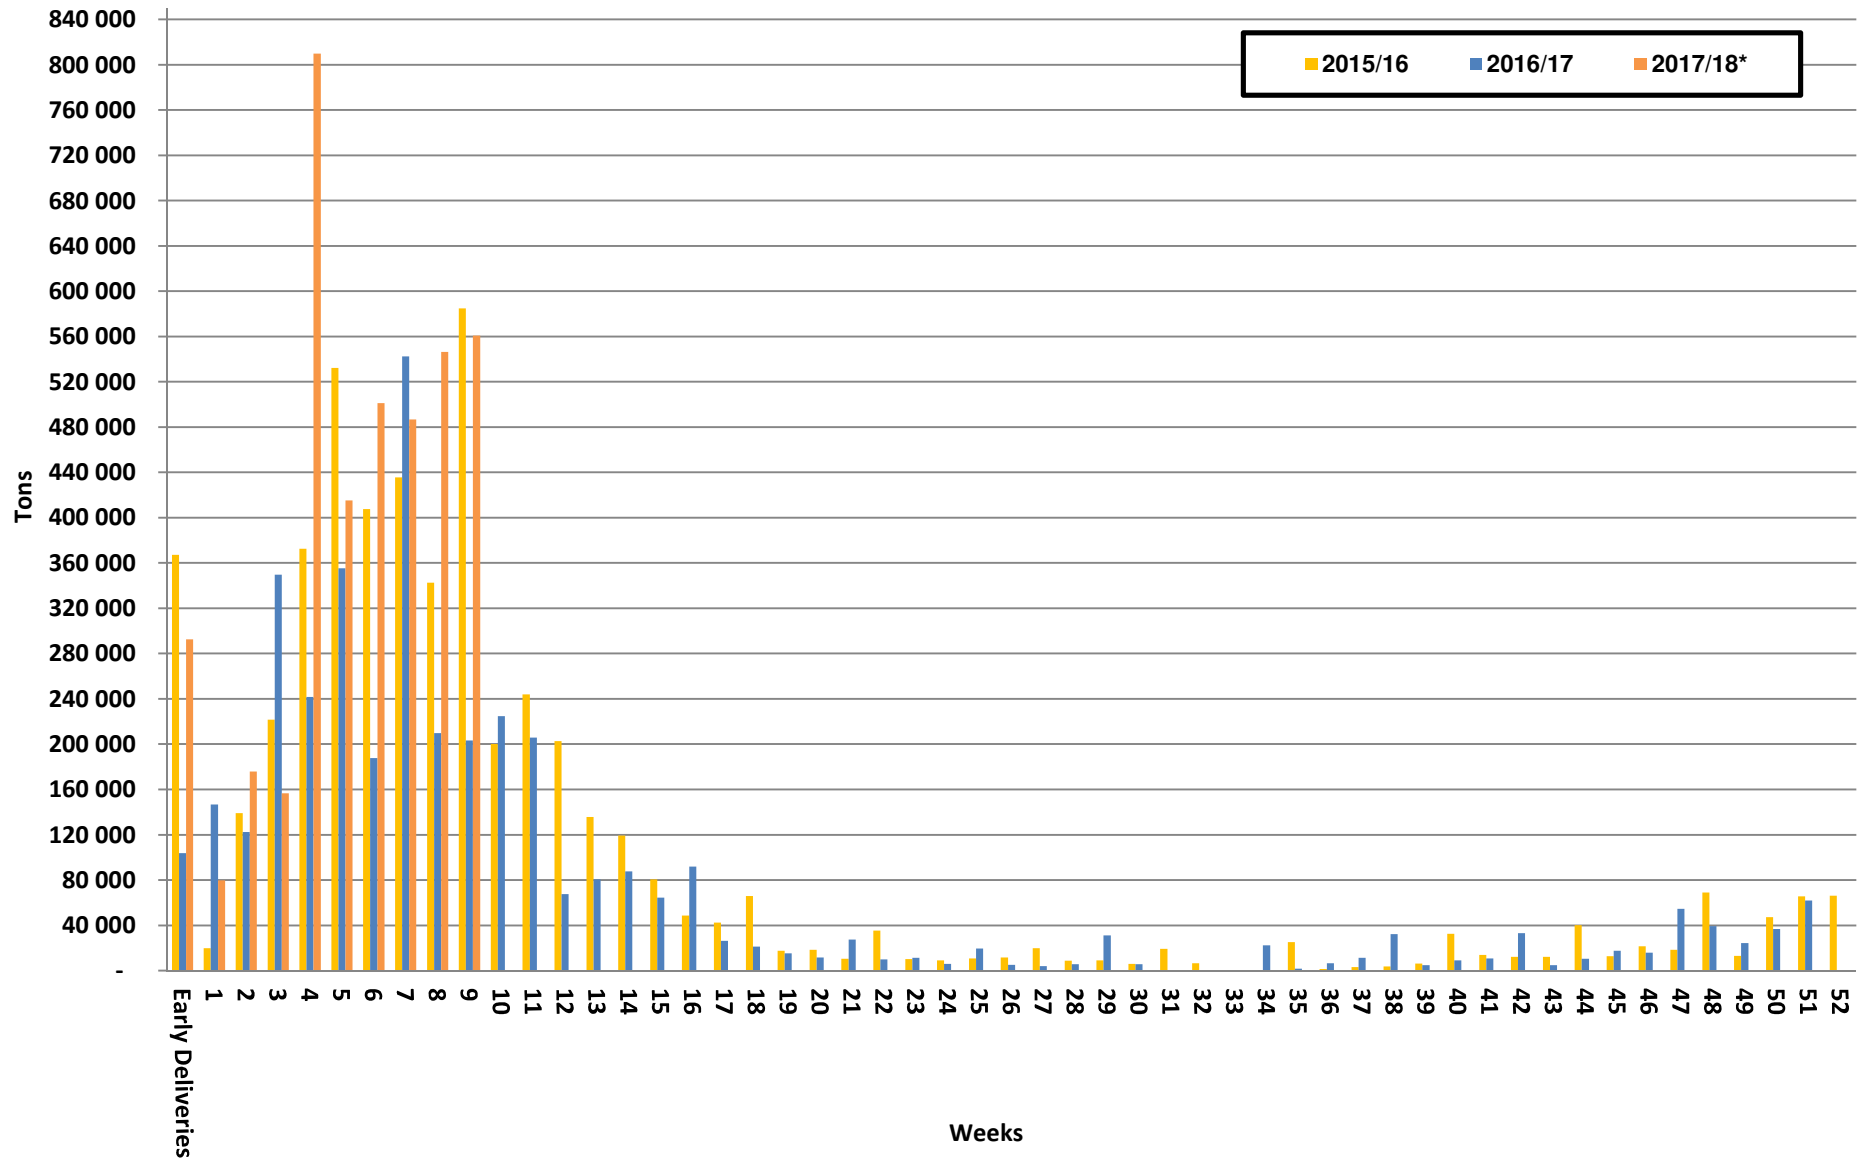

White Maize: Weekly producer deliveries

Yellow Maize: Weekly producer deliveries

Weeklikse mielielewerings (Bemarkingsjaar: Mei tot April 2017/18)

Weeklikse totale mielielewerings (Bemarkingsjaar: Mei tot April)

Weeklikse kumulatiewe mielielewerings (Bemarkingsjaar: Mei tot April)

Totale mielielewerings tot datum in vergelyking met vorige bemarkingsjare