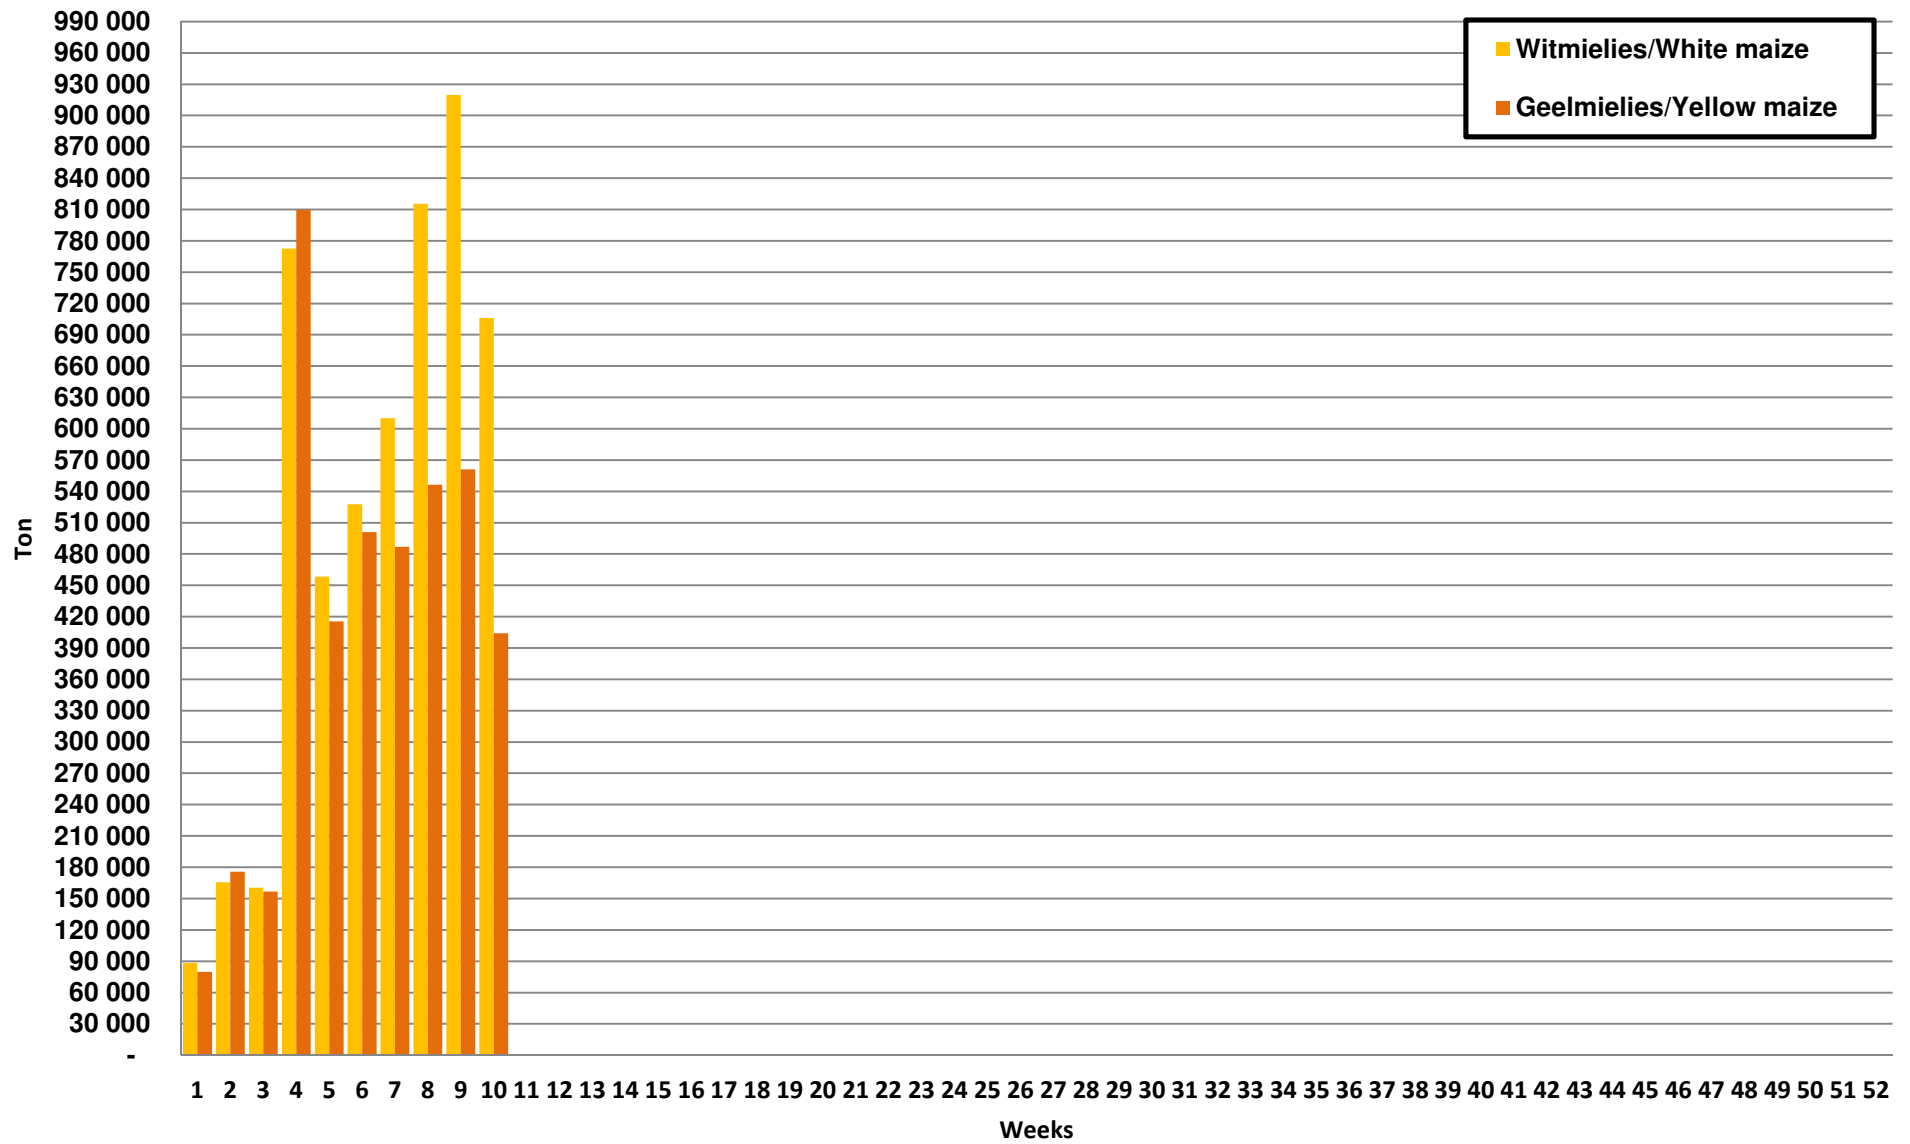

White Maize: Weekly producer deliveries

Yellow Maize: Weekly producer deliveries

Weeklikse mielielewerings (Bemarkingsjaar: Mei tot April 2017/18)

Weeklikse totale mielielewerings (Bemarkingsjaar: Mei tot April)

Weeklikse kumulatiewe mielielewerings (Bemarkingsjaar: Mei tot April)

Totale mielielewerings tot datum in vergelyking met vorige bemarkingsjare