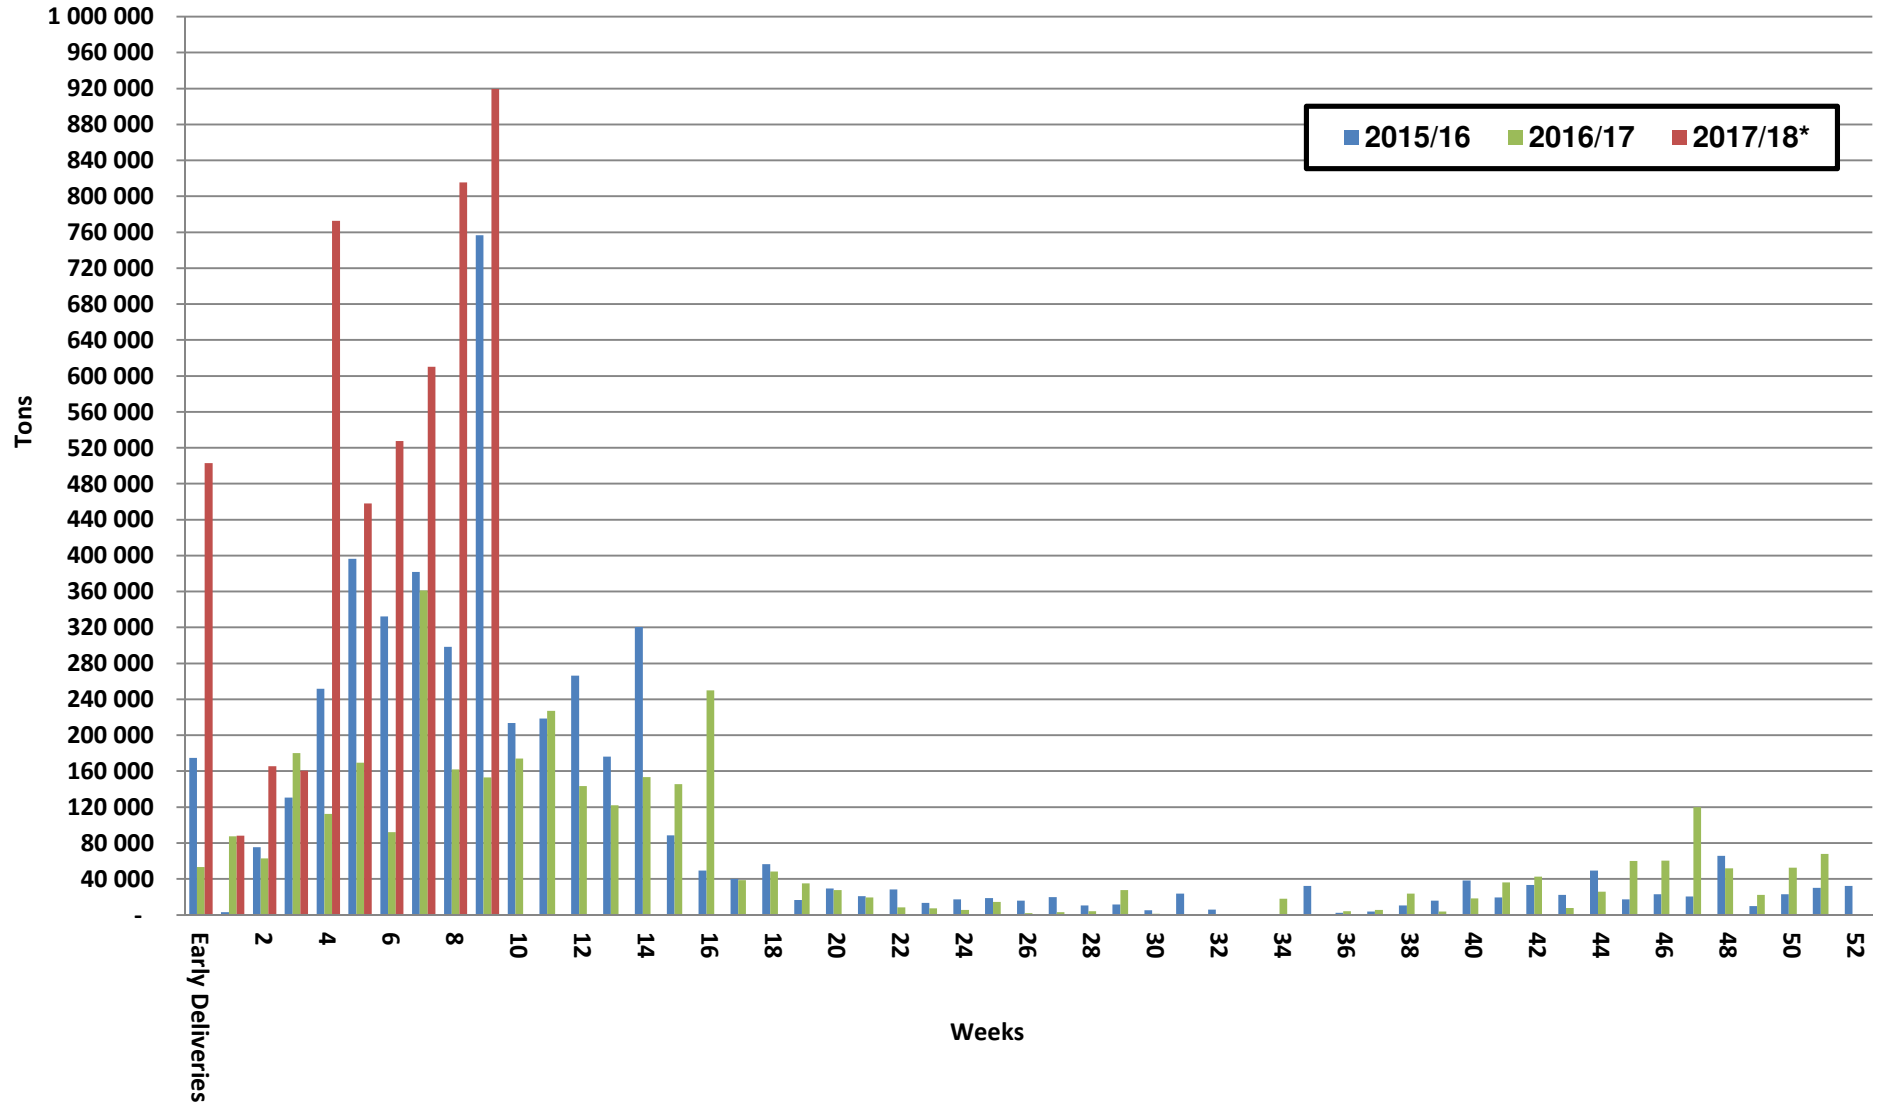

White Maize: Weekly producer deliveries

Yellow Maize: Weekly producer deliveries

Weeklikse mielielewerings (Bemarkingsjaar: Mei tot April 2017/18)

Weeklikse totale mielielewerings (Bemarkingsjaar: Mei tot April)

Weeklikse kumulatiewe mielielewerings (Bemarkingsjaar: Mei tot April)

Totale mielielewerings tot datum in vergelyking met vorige bemarkingsjare