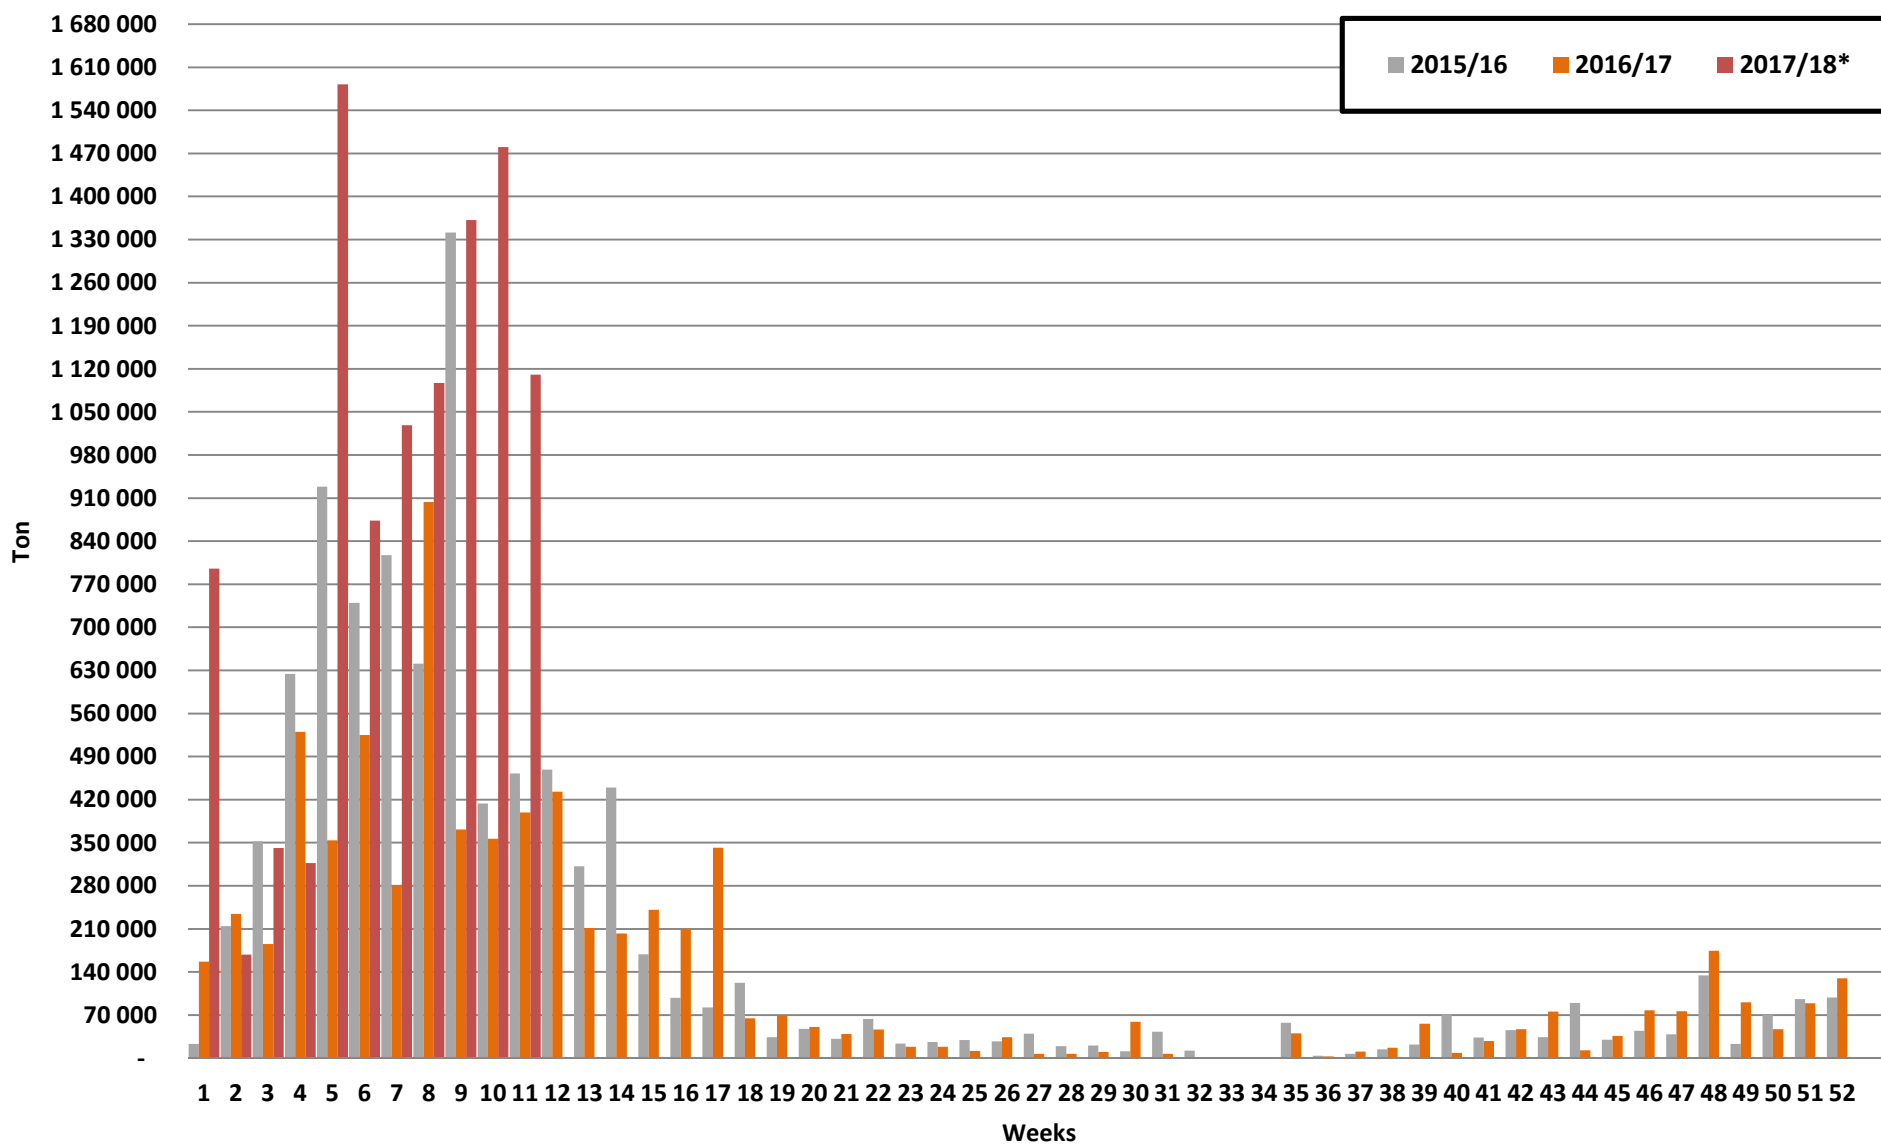

White Maize: Weekly producer deliveries

Yellow Maize: Weekly producer deliveries

Weeklikse mielielewerings (Bemarkingsjaar: Mei tot April 2017/18)

Weeklikse totale mielielewerings (Bemarkingsjaar: Mei tot April)

Weeklikse kumulatiewe mielielewerings (Bemarkingsjaar: Mei tot April)

Totale mielielewerings tot datum in vergelyking met vorige bemarkingsjare