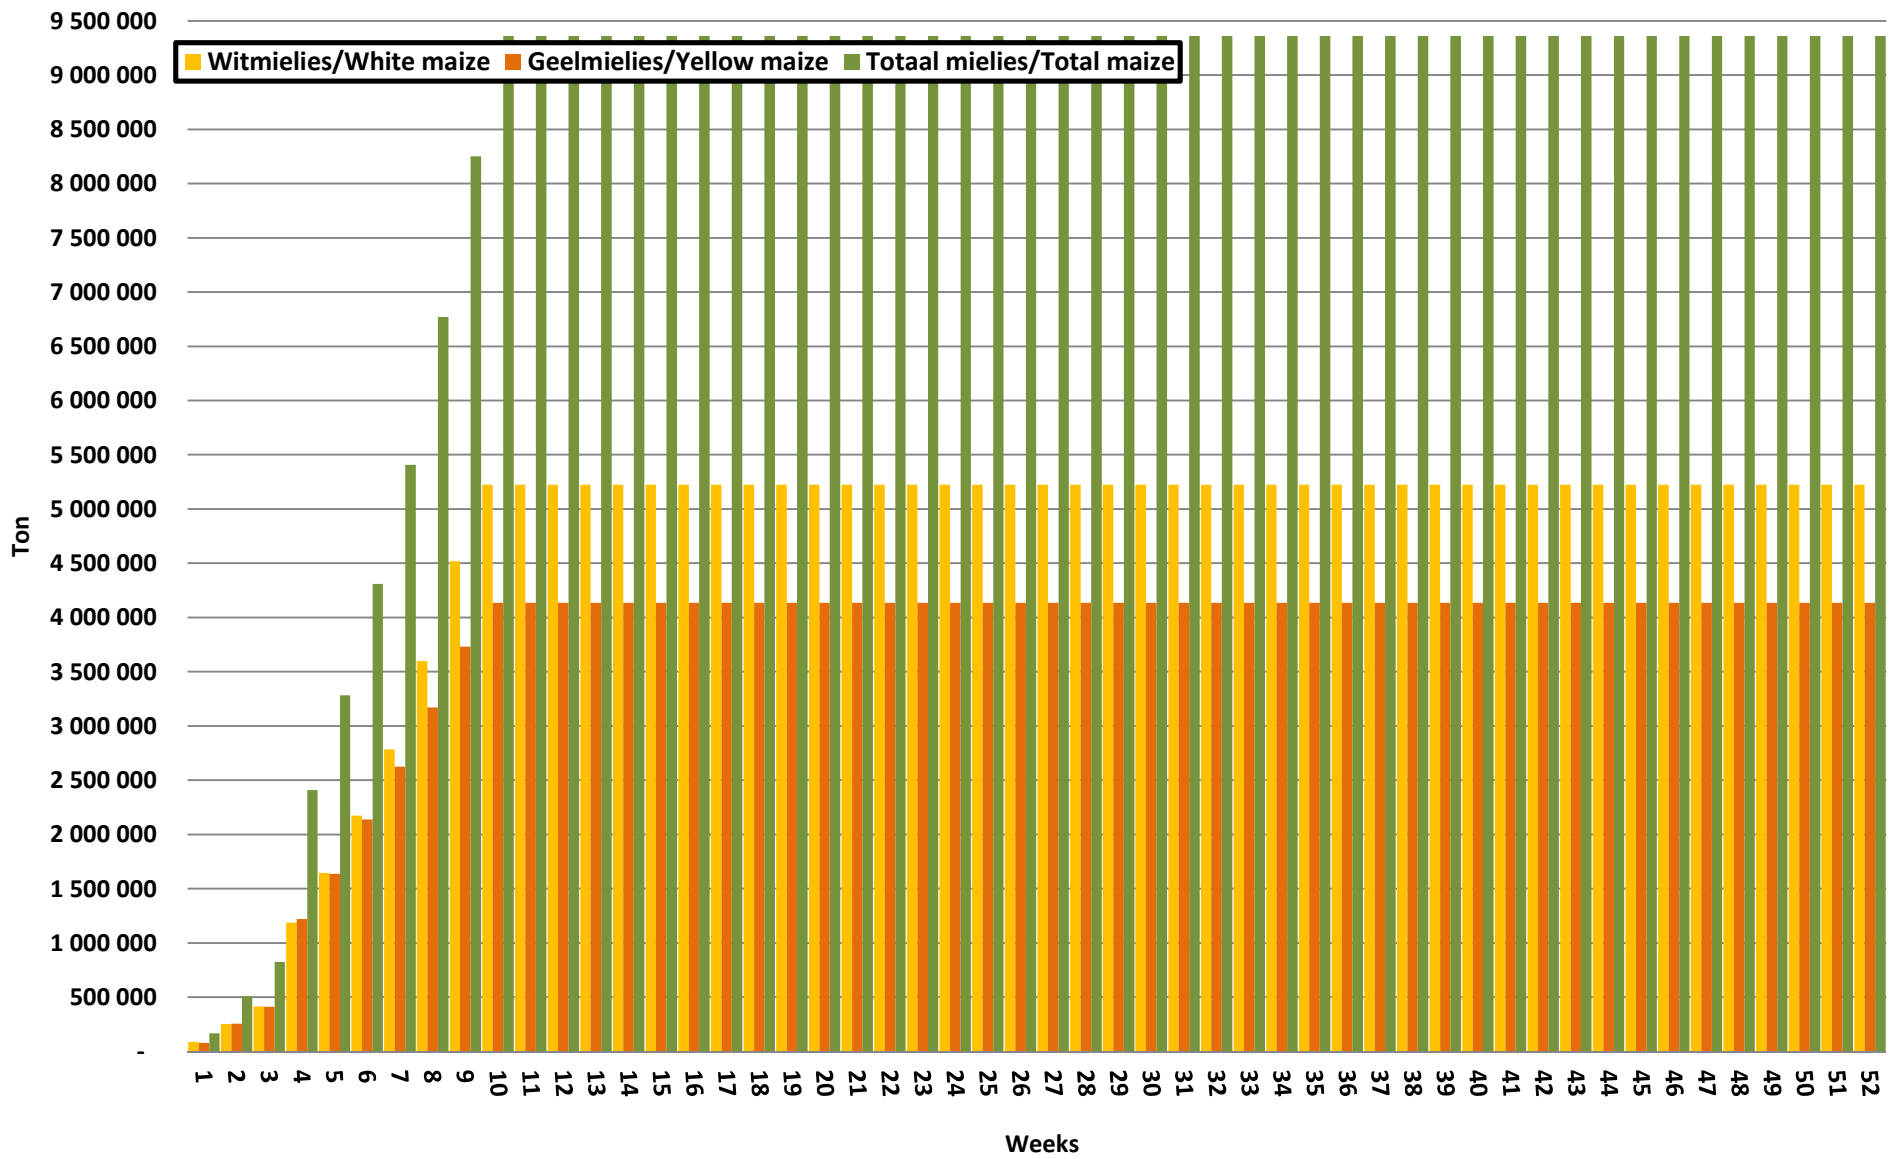

White Maize: Weekly producer deliveries

Yellow Maize: Weekly producer deliveries

Weeklikse mielielewerings (Bemarkingsjaar: Mei tot April 2017/18)

Weeklikse totale mielielewerings (Bemarkingsjaar: Mei tot April)

Weeklikse kumulatiewe mielielewerings (Bemarkingsjaar: Mei tot April)

Totale mielielewerings tot datum in vergelyking met vorige bemarkingsjare