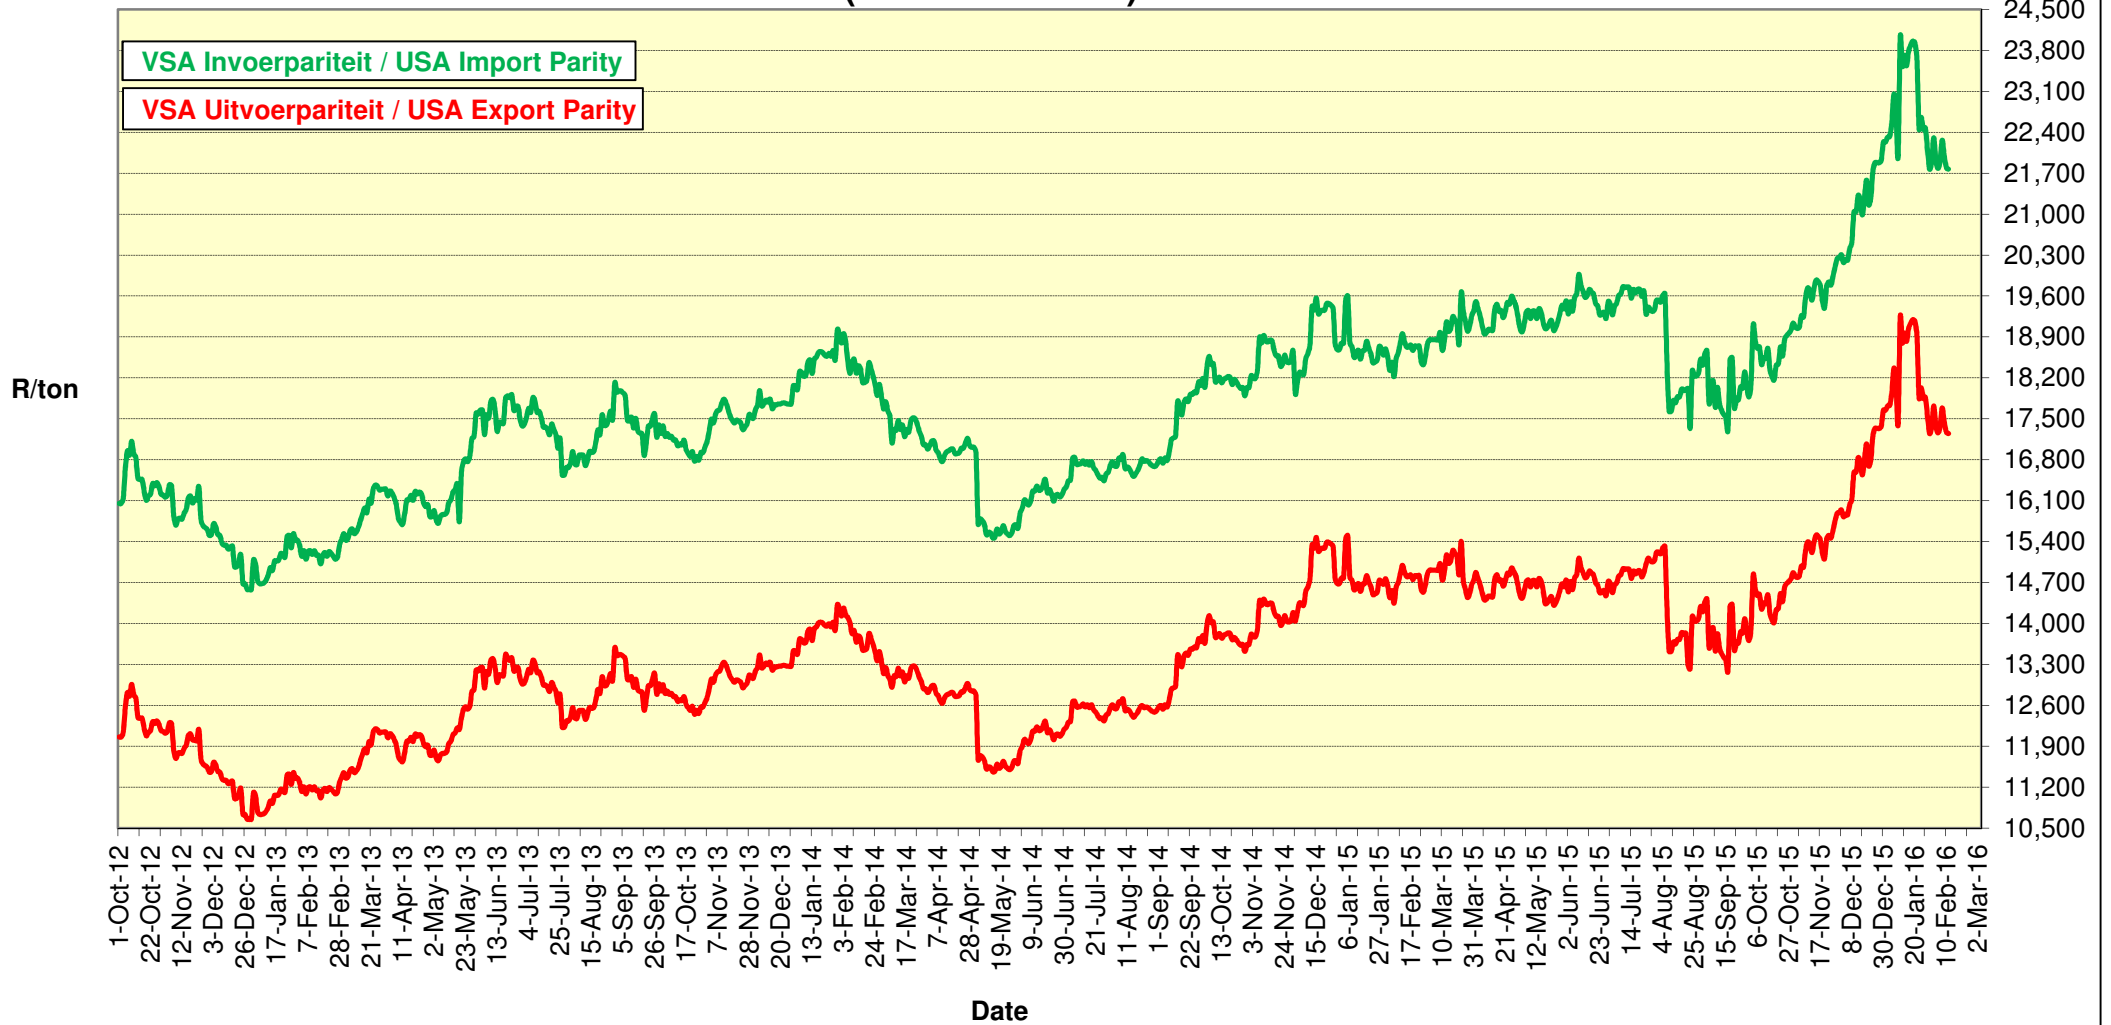

## Afgeleide sojaboon produsente - en volvet sojaboonpryse Derived soy producer price and full-fat soy prices

## Kanolapryse in die Suid-Kaap (Swellendam)/ Prices of Canola in the South Cape (Swellendam)

**PRYSE VAN UITGEDOP EN GESORTEERDE VSA KEURGRAAD GRONDBONE MET 'N  
PITGROOTTE VAN 40/50 pitgrootte (RANDFONTEIN)  
PRICES OF PROCESSED AND GRADED USA CHOICE GRADE GROUNDNUTS (40/50)  
(RANDFONTEIN)**