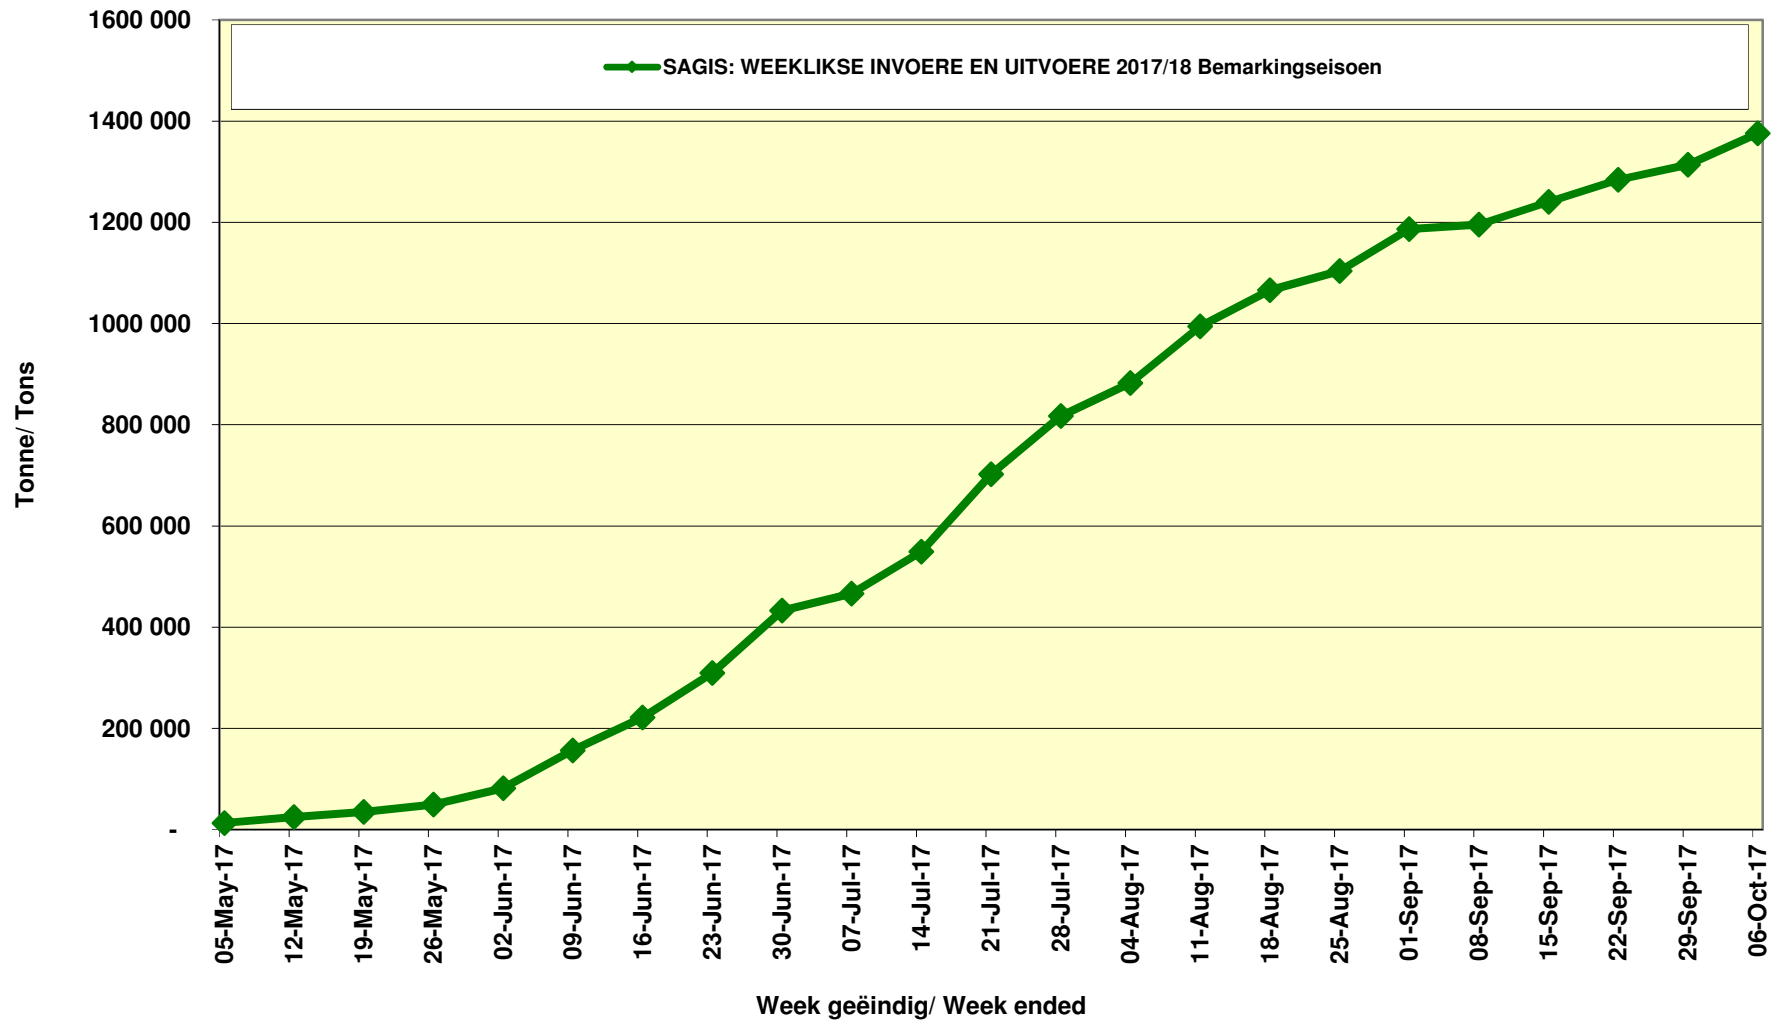

Yellow Maize Exports for 2017/18 (ton, %)

White Maize Exports for 2017/18 (ton, %)

RSA Weeklikse mielie-uitvoere RSA Weekly maize exports

Cumulative Exports of Yellow Maize for 2017/18

■ SAGIS: WEEKLIKSE INVOERE EN UITVOERE 2017/18 Bemarkingsseizoen

◆ SAGIS: WEEKLIKSE INVOERE EN UITVOERE 2016/17 Bemarkingsseizoen

Cumulative Exports of White Maize for 2017/18

■ SAGIS: WEEKLIJSE INVOERE EN UITVOERE 2016/17 BemarKingseizoen

◆ SAGIS: WEEKLIJSE INVOERE EN UITVOERE 2017/18 BemarKingseizoen

Cumulative Exports of Maize for 2017/18

SAGIS: WEEKLIJSE INVOERE EN UITVOERE 2016/17 BemarKingseisoen

SAGIS: WEEKLIJSE INVOERE EN UITVOERE 2017/18 BemarKingseisoen

Cumulative Exports of Maize 2017/18 Bemarkingseisoen/ Marketing season