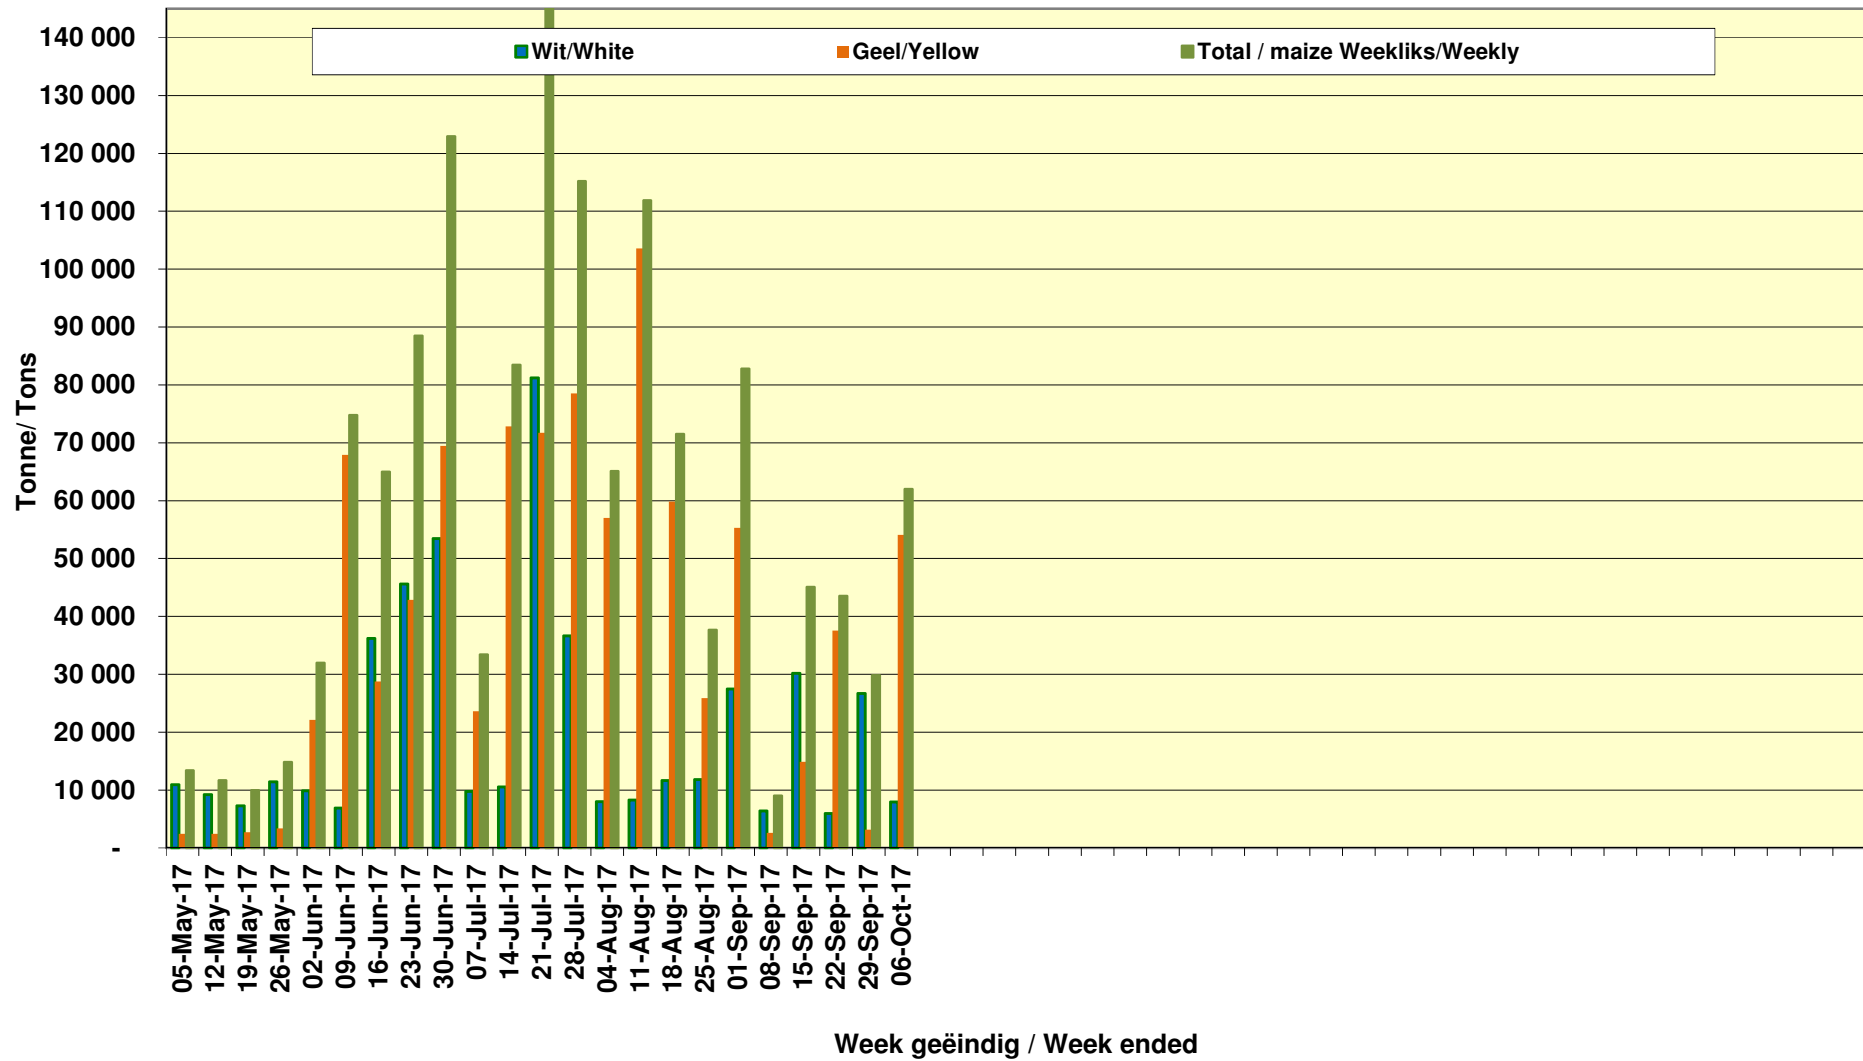

Yellow Maize Exports for 2017/18 (ton, %)

White Maize Exports for 2017/18 (ton, %)

RSA Weeklikse mielie-uitvoere RSA Weekly maize exports

Cumulative Exports of Yellow Maize for 2017/18

■ SAGIS: WEEKLIKSE INVOERE EN UITVOERE 2017/18 Bemarkingsseizoen

◆ SAGIS: WEEKLIKSE INVOERE EN UITVOERE 2016/17 Bemarkingsseizoen

Cumulative Exports of White Maize for 2017/18

■ SAGIS: WEEKLIJSE INVOERE EN UITVOERE 2016/17 BemarKingseizoen

◆ SAGIS: WEEKLIJSE INVOERE EN UITVOERE 2017/18 BemarKingseizoen