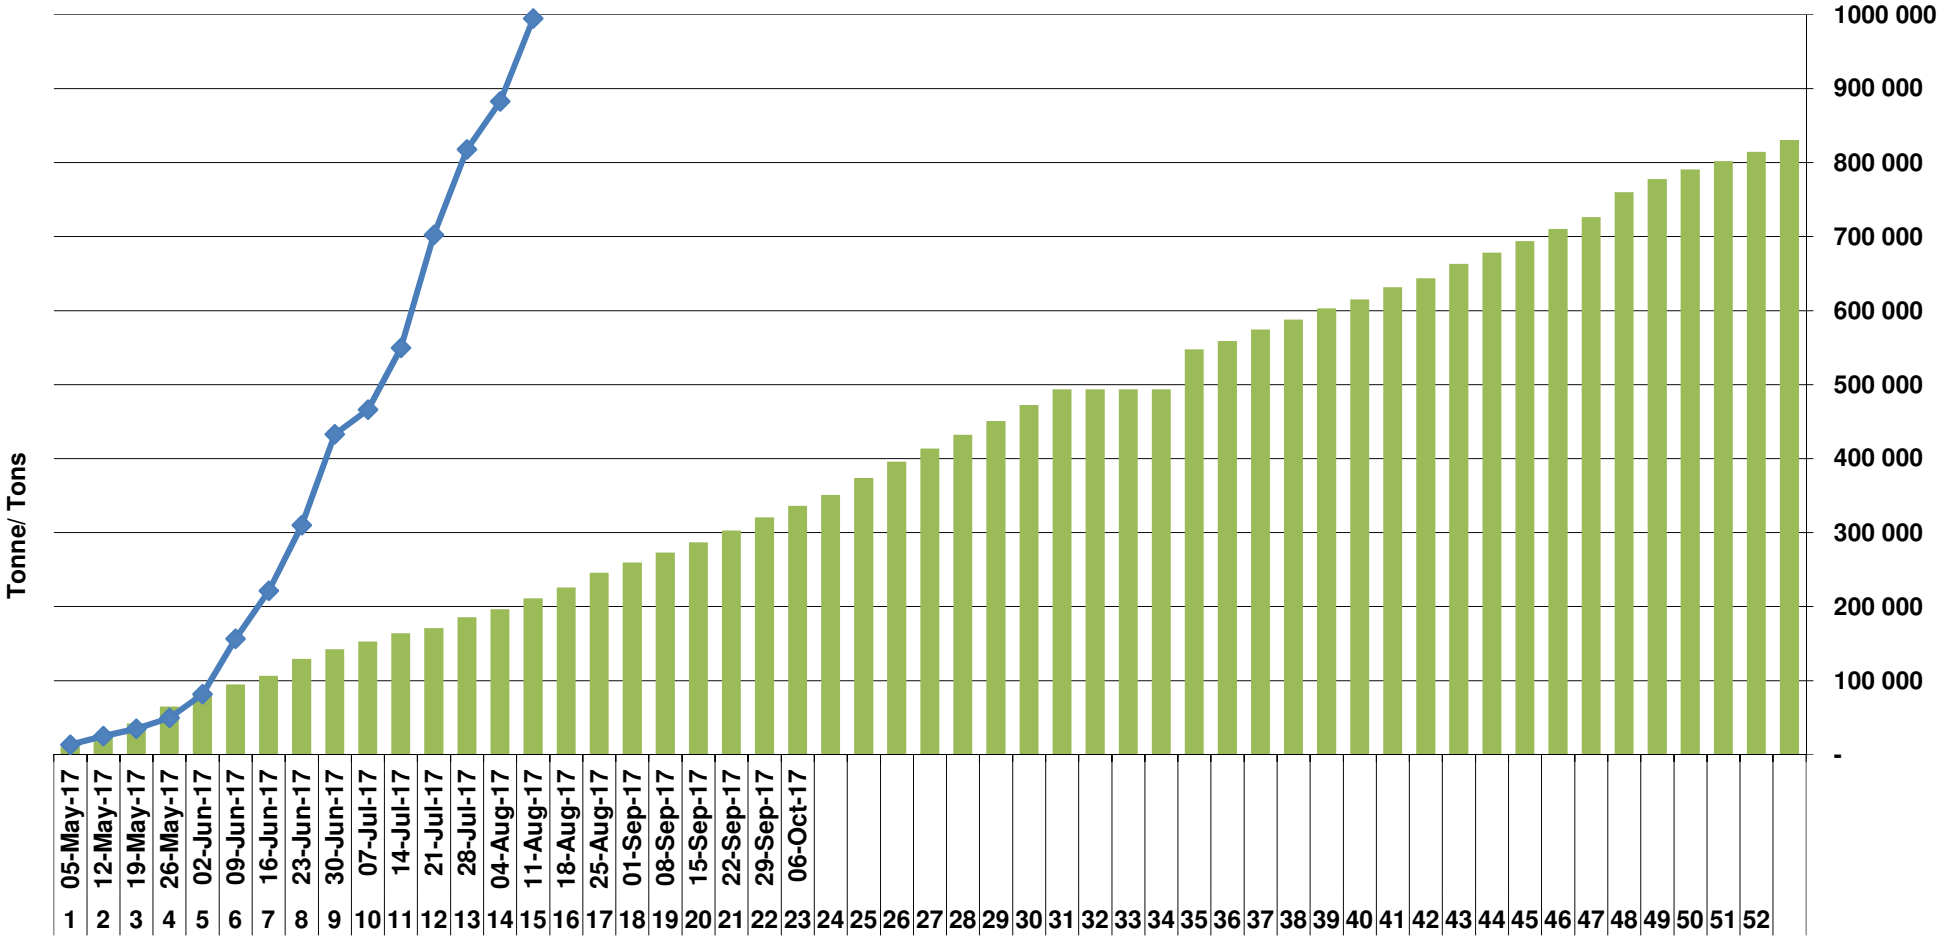

◆ SAGIS: WEEKLIKSE INVOERE EN UITVOERE 2016/17 Bemarkingsseizoen

Cumulative Exports of White Maize for 2017/18

■ SAGIS: WEEKLIJSE INVOERE EN UITVOERE 2016/17 BemarKingseizoen

◆ SAGIS: WEEKLIJSE INVOERE EN UITVOERE 2017/18 BemarKingseizoen

Cumulative Exports of Maize for 2017/18

SAGIS: WEEKLIJSE INVOERE EN UITVOERE 2016/17 BemarKingseisoen

SAGIS: WEEKLIJSE INVOERE EN UITVOERE 2017/18 BemarKingseisoen

Cumulative Exports of Maize 2017/18 Bemarkingseisoen/ Marketing season