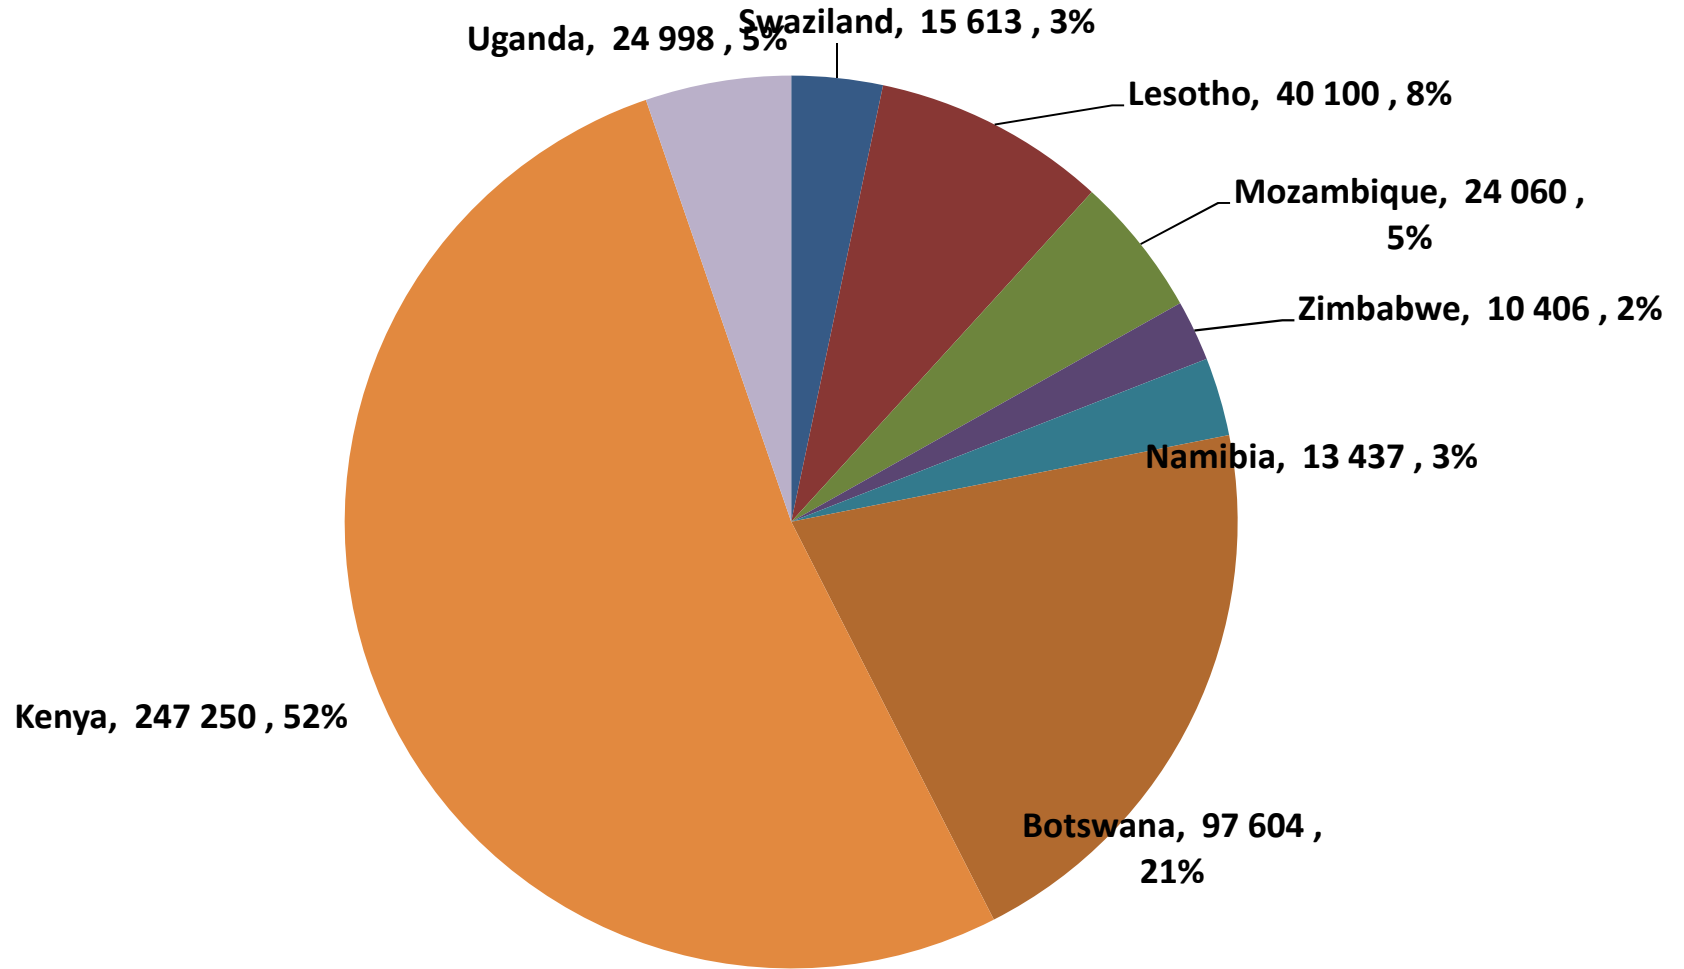

Yellow Maize Exports for 2017/18 (ton, %)

White Maize Exports for 2017/18 (ton, %)

RSA Weeklikse mielie-uitvoere RSA Weekly maize exports

Cumulative Exports of Yellow Maize for 2017/18

■ SAGIS: WEEKLIKSE INVOERE EN UITVOERE 2017/18 Bemarkingsseizoen

◆ SAGIS: WEEKLIKSE INVOERE EN UITVOERE 2016/17 Bemarkingsseizoen

Cumulative Exports of White Maize for 2017/18

■ SAGIS: WEEKLIJSE INVOERE EN UITVOERE 2016/17 BemarKingseizoen

◆ SAGIS: WEEKLIJSE INVOERE EN UITVOERE 2017/18 BemarKingseizoen