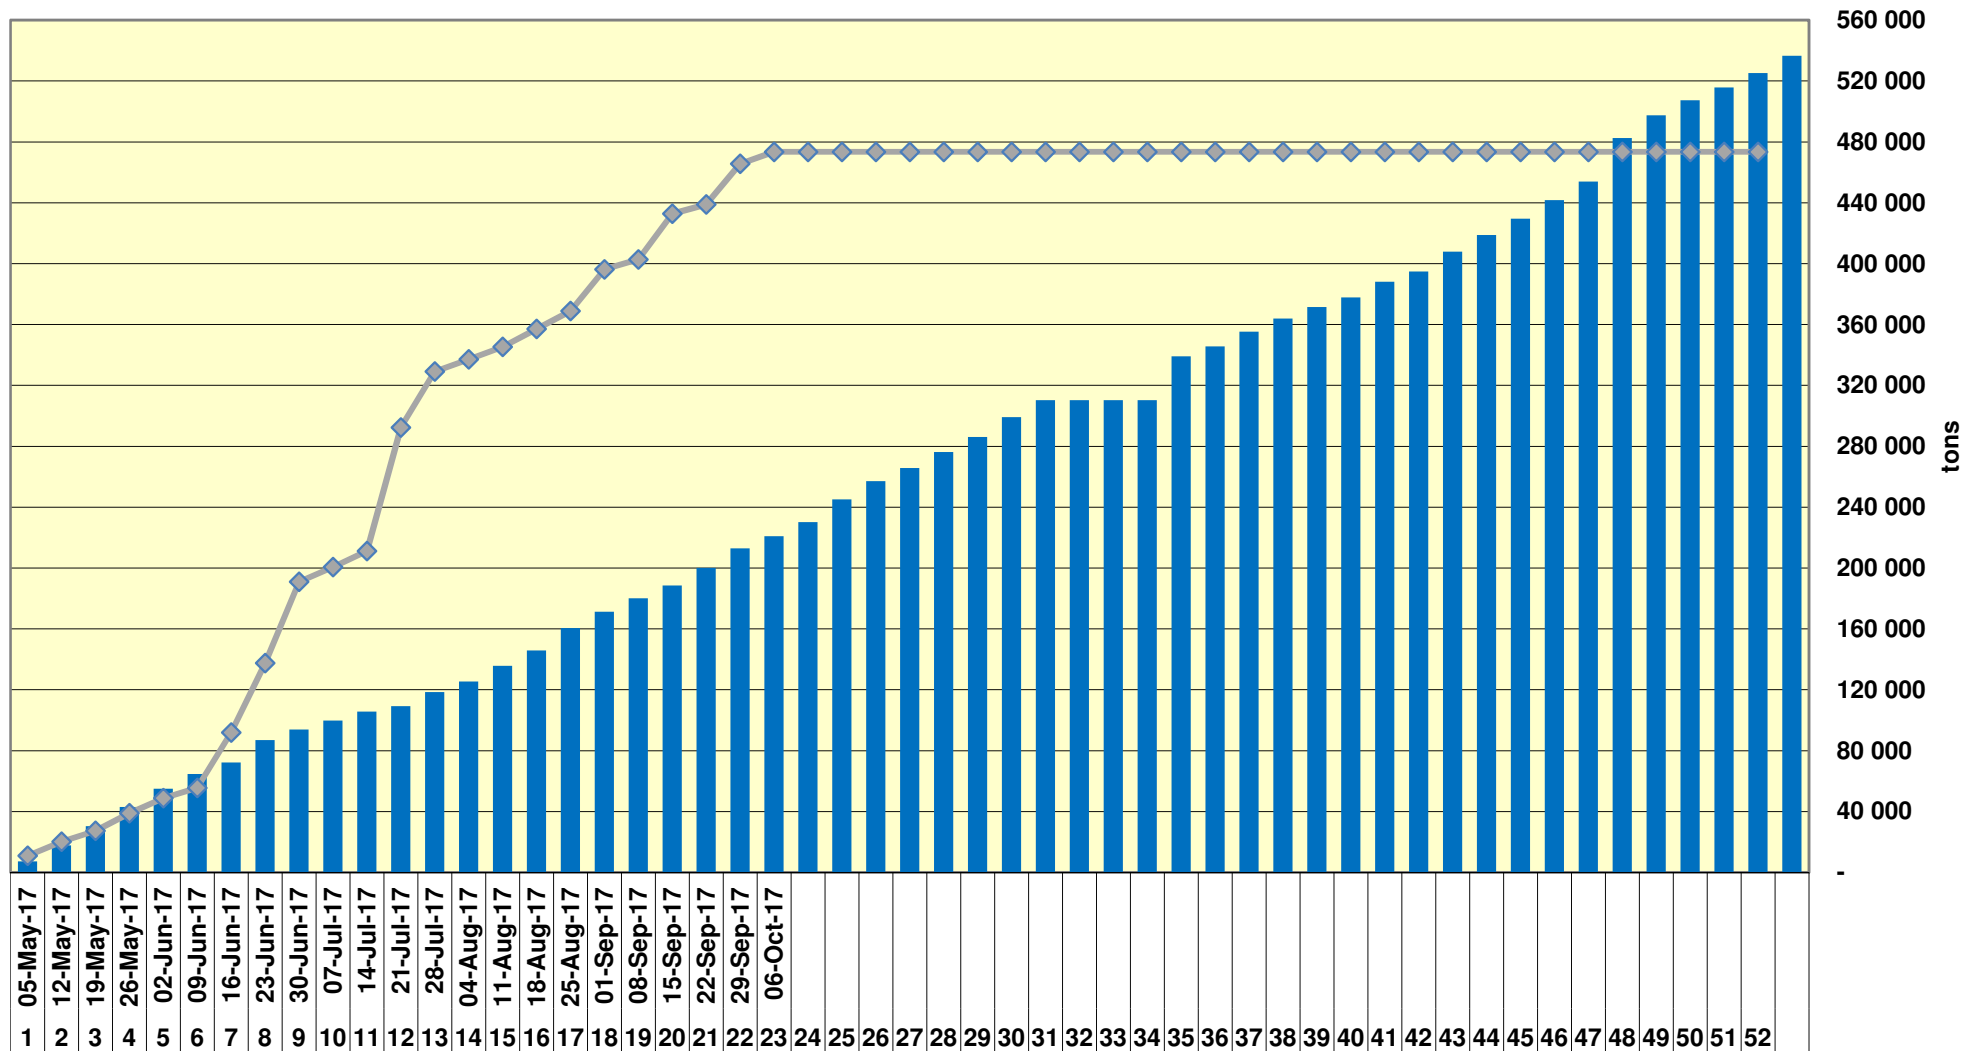

Yellow Maize Exports for 2017/18 (ton, %)

White Maize Exports for 2017/18 (ton, %)

RSA Weeklikse mielie-uitvoere RSA Weekly maize exports

Cumulative Exports of Yellow Maize for 2017/18

■ SAGIS: WEEKLIKSE INVOERE EN UITVOERE 2017/18 Bemarkingsseizoen

◆ SAGIS: WEEKLIKSE INVOERE EN UITVOERE 2016/17 Bemarkingsseizoen

Cumulative Exports of White Maize for 2017/18

■ SAGIS: WEEKLIJSE INVOERE EN UITVOERE 2016/17 BemarKingseizoen

◆ SAGIS: WEEKLIJSE INVOERE EN UITVOERE 2017/18 BemarKingseizoen