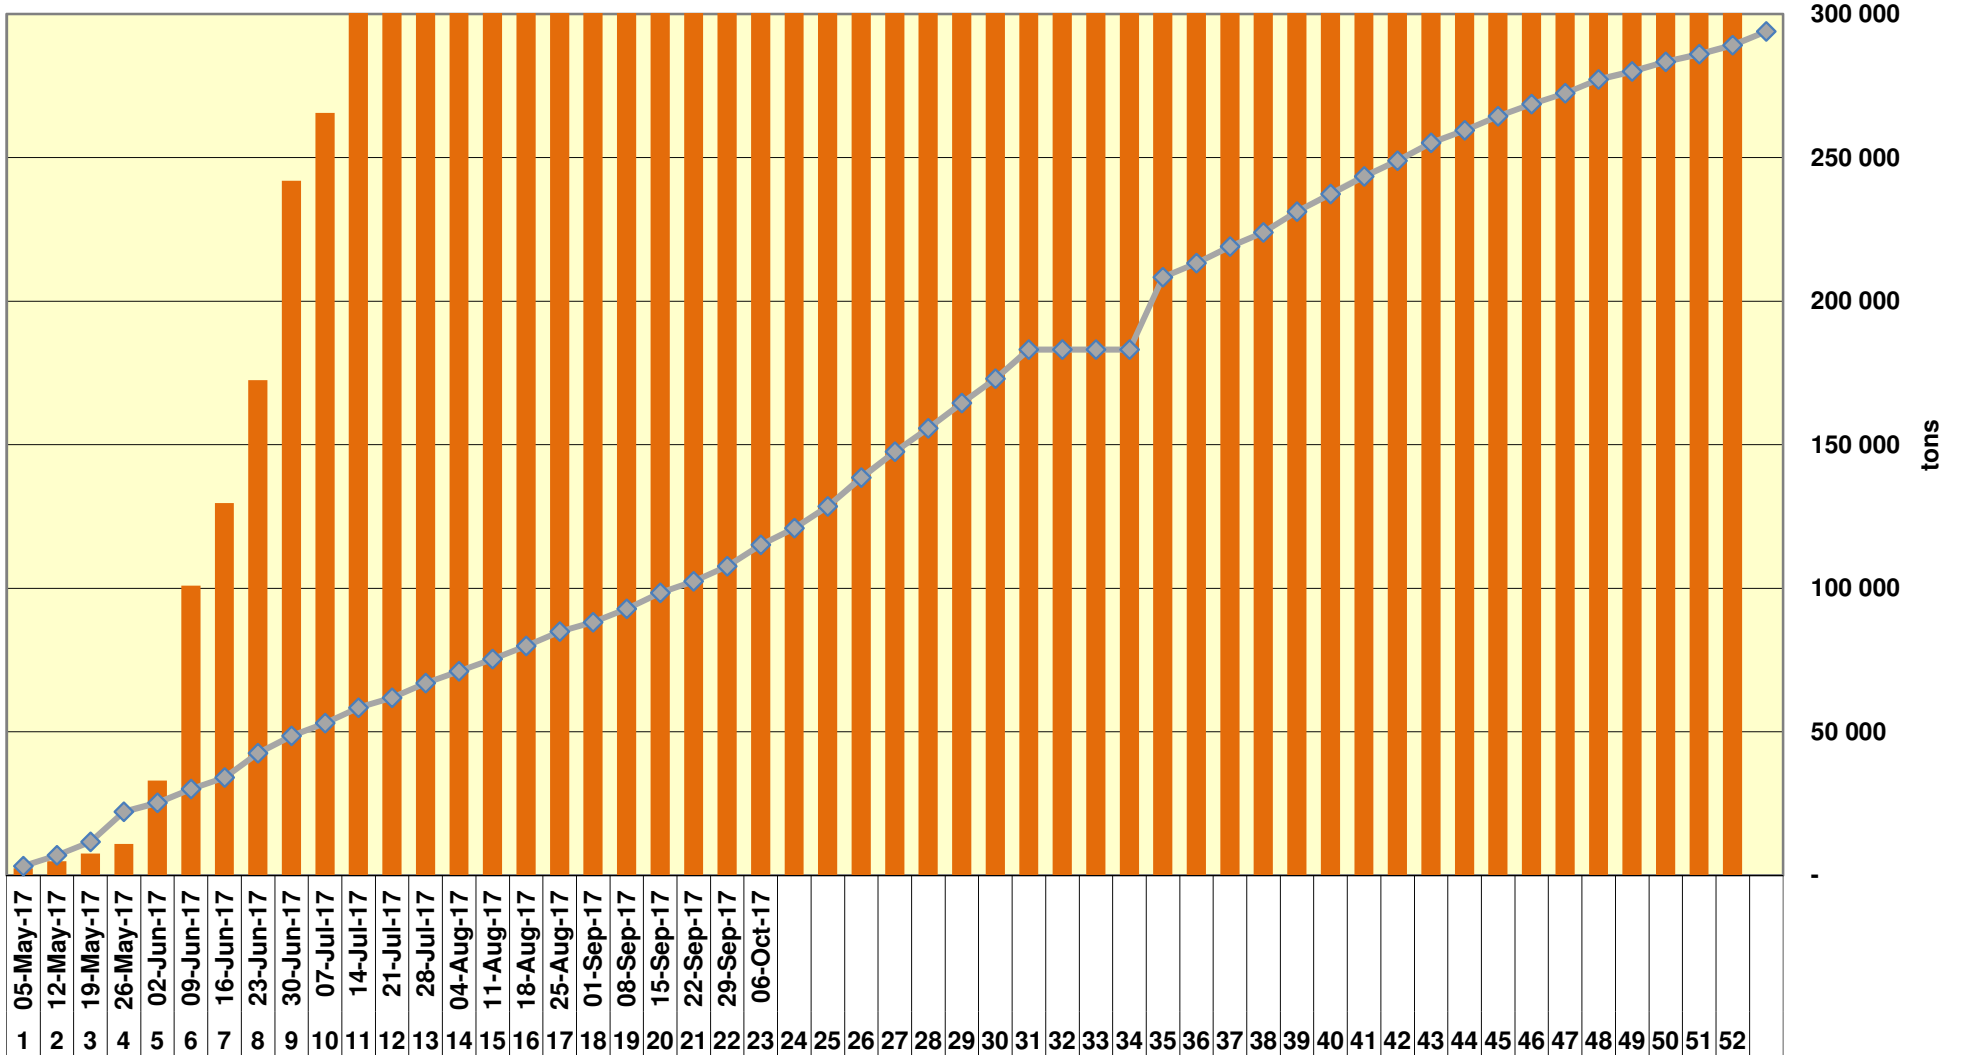

Yellow Maize Exports for 2017/18 (ton, %)

White Maize Exports for 2017/18 (ton, %)

RSA Weeklikse mielie-uitvoere RSA Weekly maize exports

Cumulative Exports of Yellow Maize for 2017/18

■ SAGIS: WEEKLIKSE INVOERE EN UITVOERE 2017/18 Bemarkingsseizoen

◆ SAGIS: WEEKLIKSE INVOERE EN UITVOERE 2016/17 Bemarkingsseizoen

Cumulative Exports of White Maize for 2017/18

■ SAGIS: WEEKLIJSE INVOERE EN UITVOERE 2016/17 BemarKingseizoen

◆ SAGIS: WEEKLIJSE INVOERE EN UITVOERE 2017/18 BemarKingseizoen