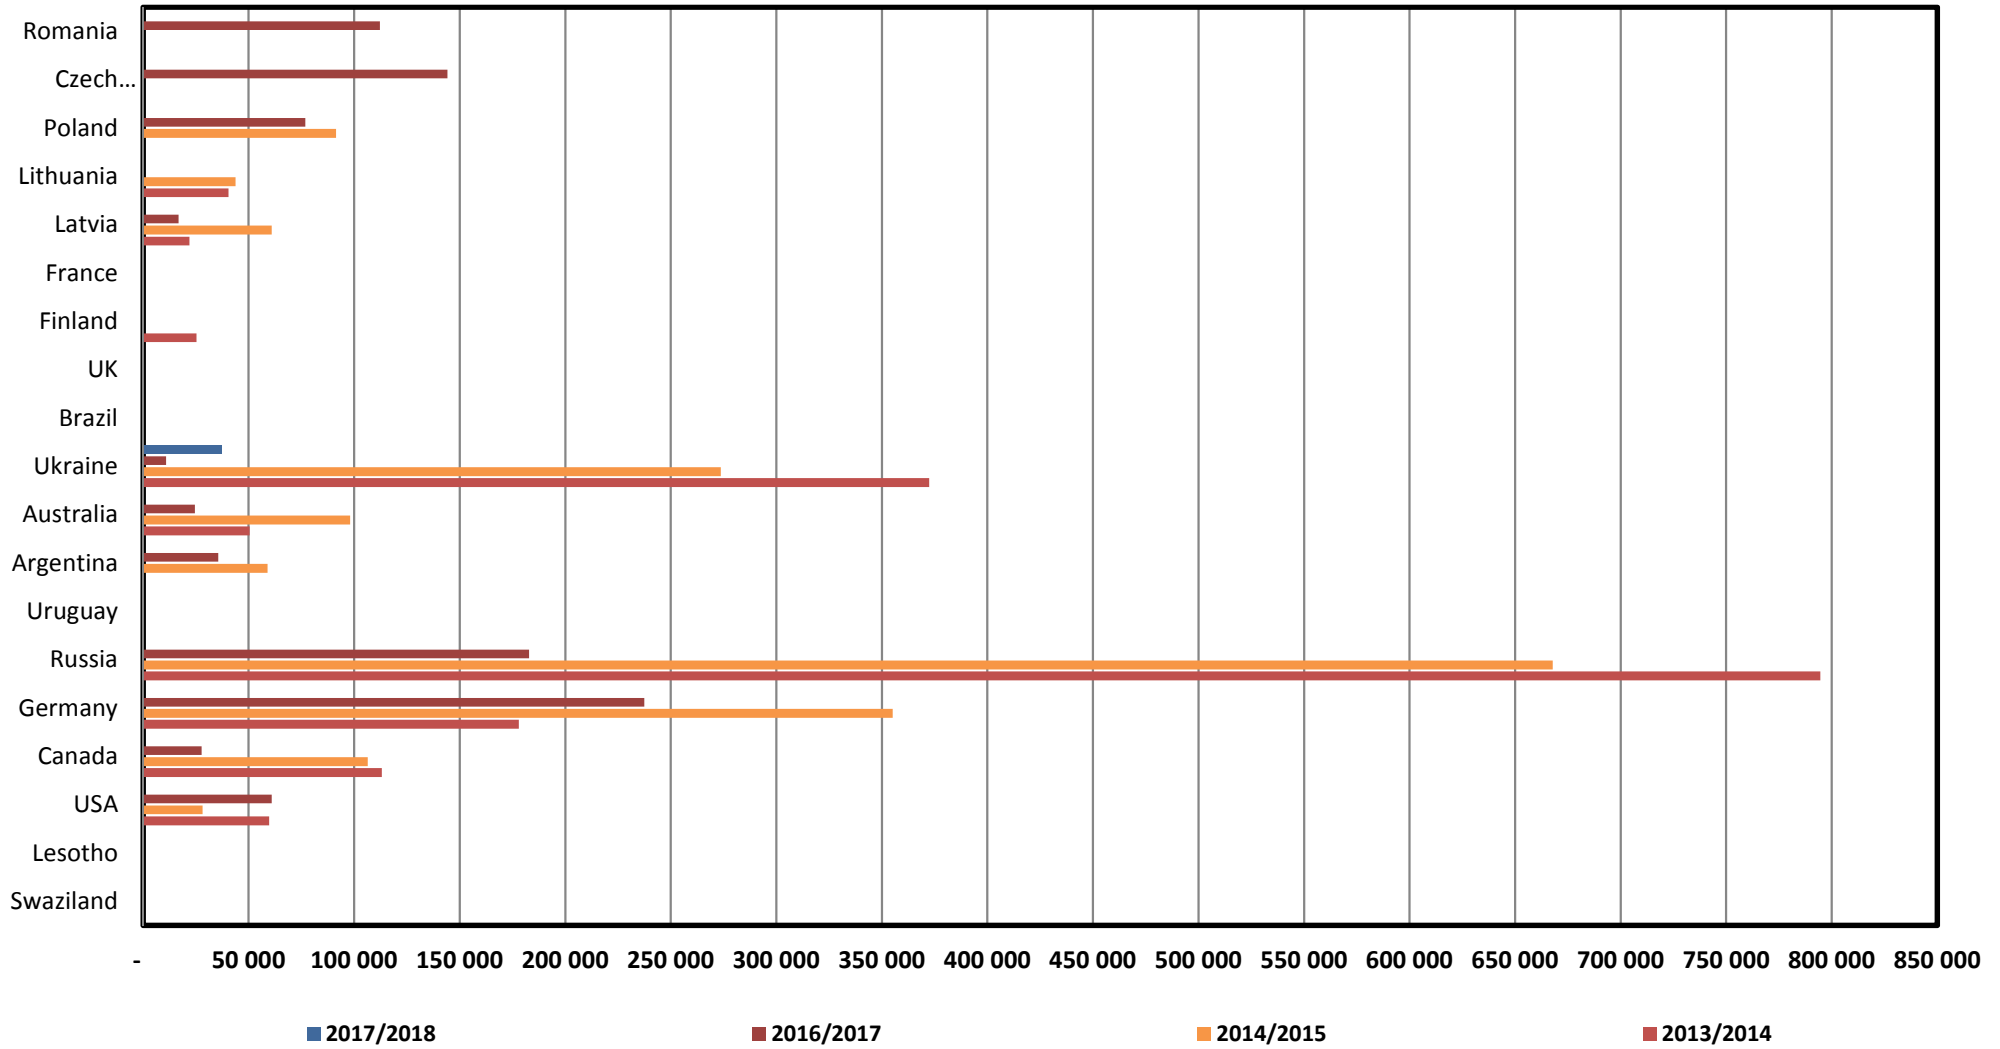

South African Wheat Imports /
Suid-Afrikaanse Koring Invoere

Koringinvoere/Wheat imports - 2016/2017 (ton)

Koringuitvoere/Wheat exports - 2016/2017 (ton)