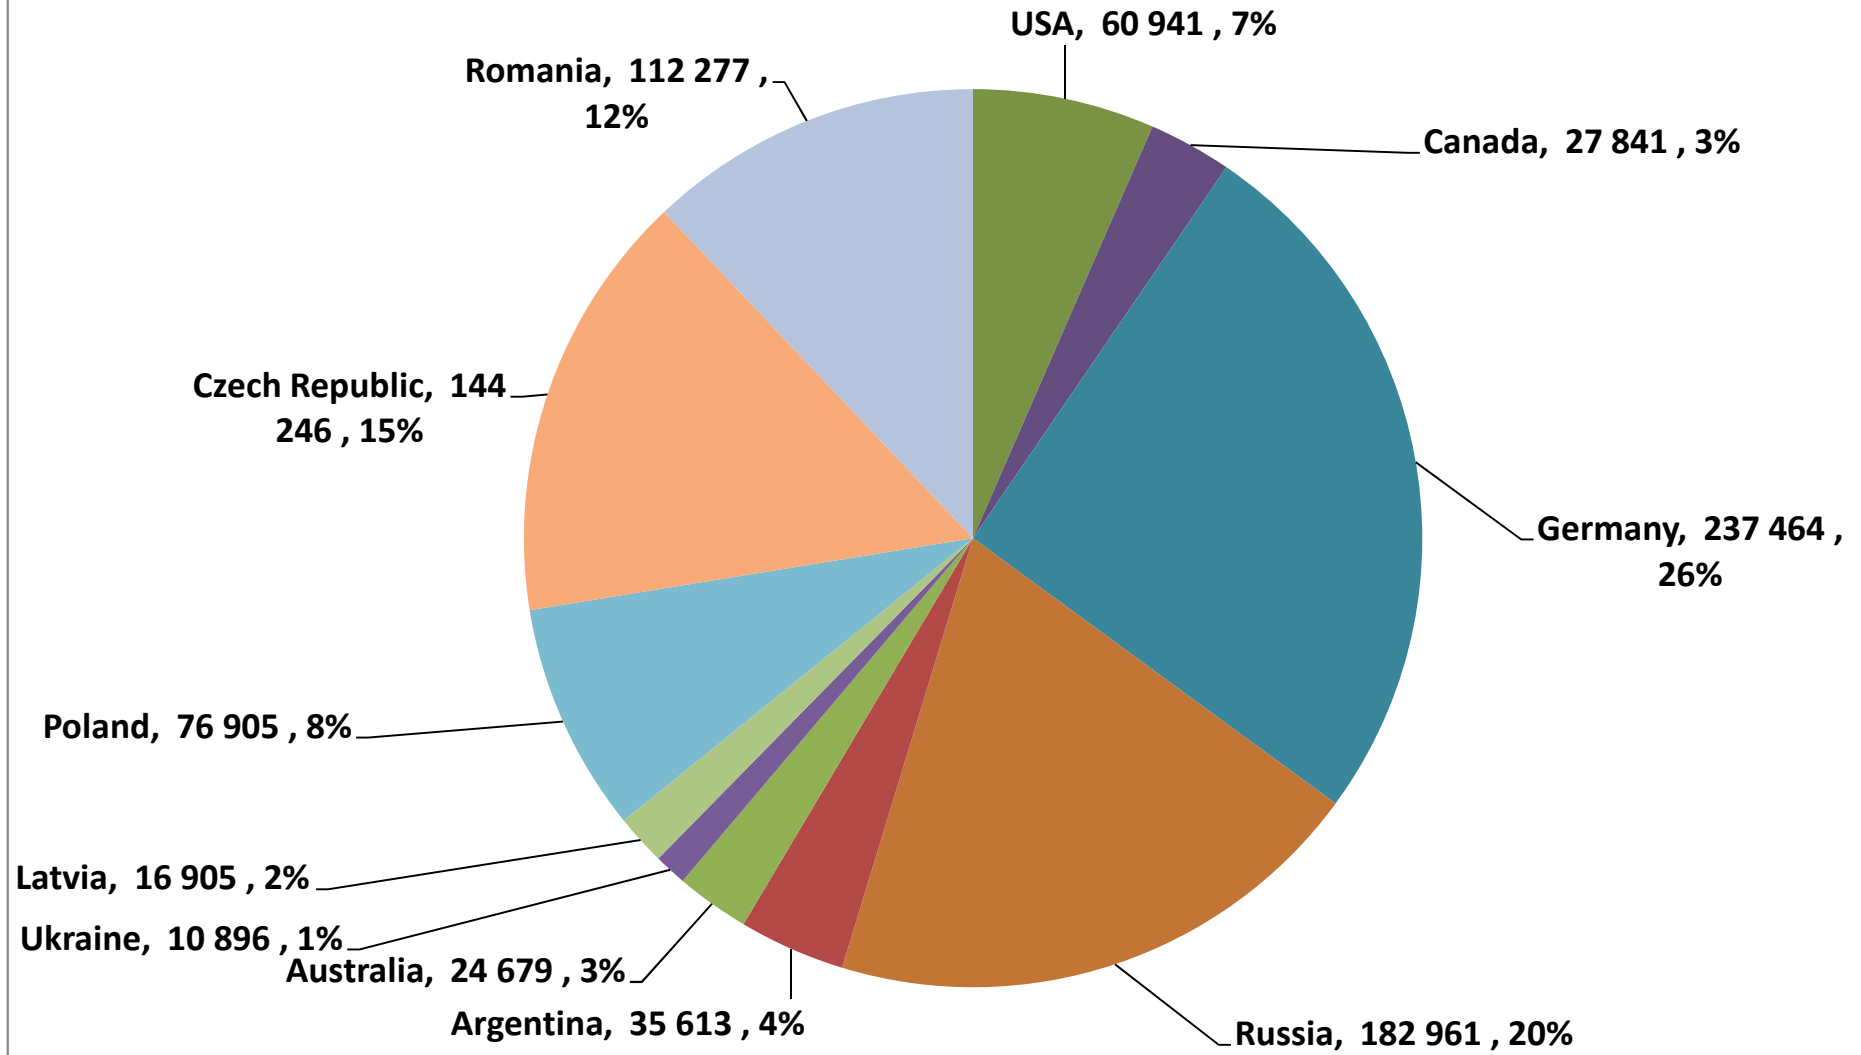

South African Wheat Imports /
Suid-Afrikaanse Koring Invoere

Koringinvoere/Wheat imports - 2016/2017 (ton)

Koringuitvoere/Wheat exports - 2016/2017 (ton)