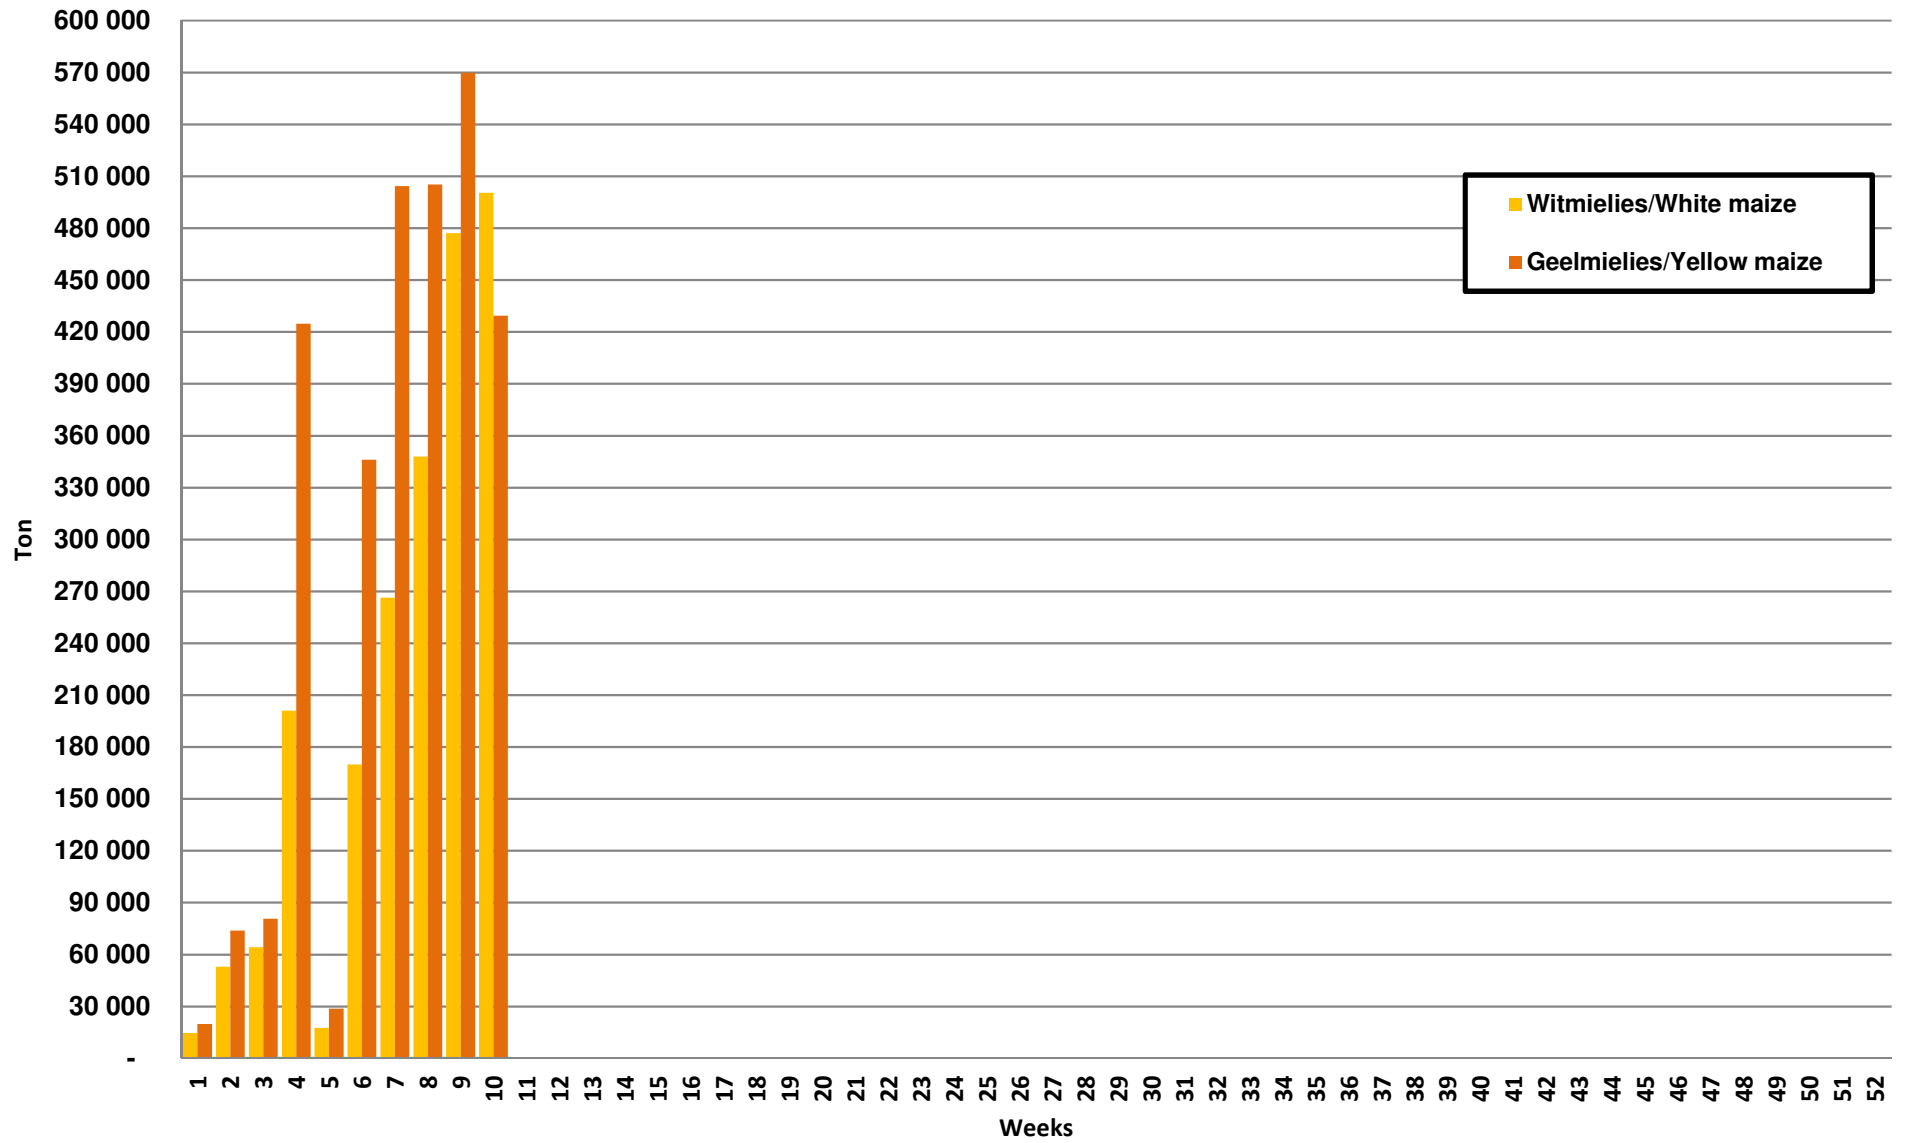

White Maize: Weekly producer deliveries

Yellow Maize: Weekly producer deliveries

Weeklikse mielielewerings (Bemarkingsjaar: Mei tot April 2017/18)

Weeklikse totale miellewerings (Bemarkingsjaar: Mei tot April)

Weeklikse kumulatiewe mielielewerings (Bemarkingsjaar: Mei tot April)

Total YTD maize deliveries for the 2018/19 season vs previous season's