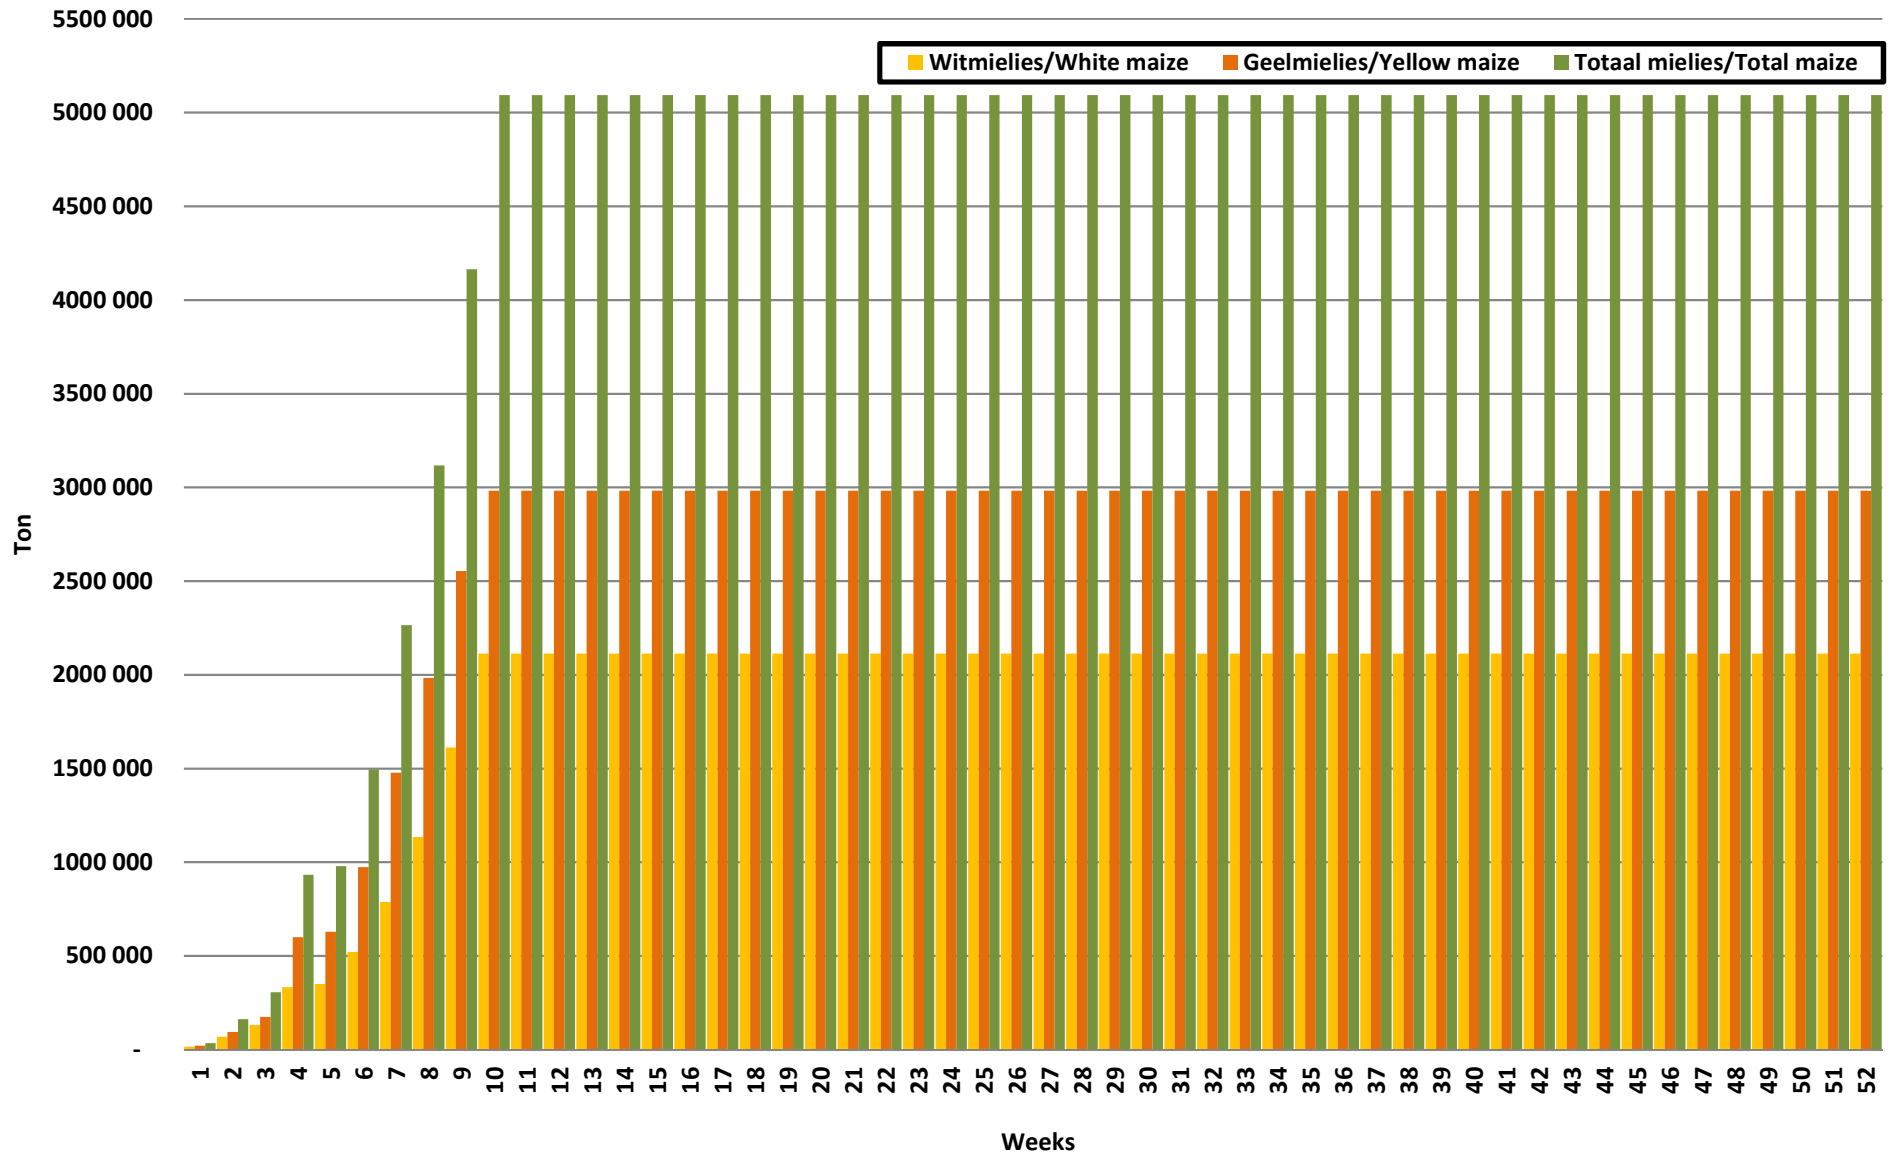

White Maize: Weekly producer deliveries

Yellow Maize: Weekly producer deliveries

Weeklikse mielielewerings (Bemarkingsjaar: Mei tot April 2017/18)

Weeklikse totale miellewerings (Bemarkingsjaar: Mei tot April)

Weeklikse kumulatiewe mielielewerings (Bemarkingsjaar: Mei tot April)

Total YTD maize deliveries for the 2018/19 season vs previous season's