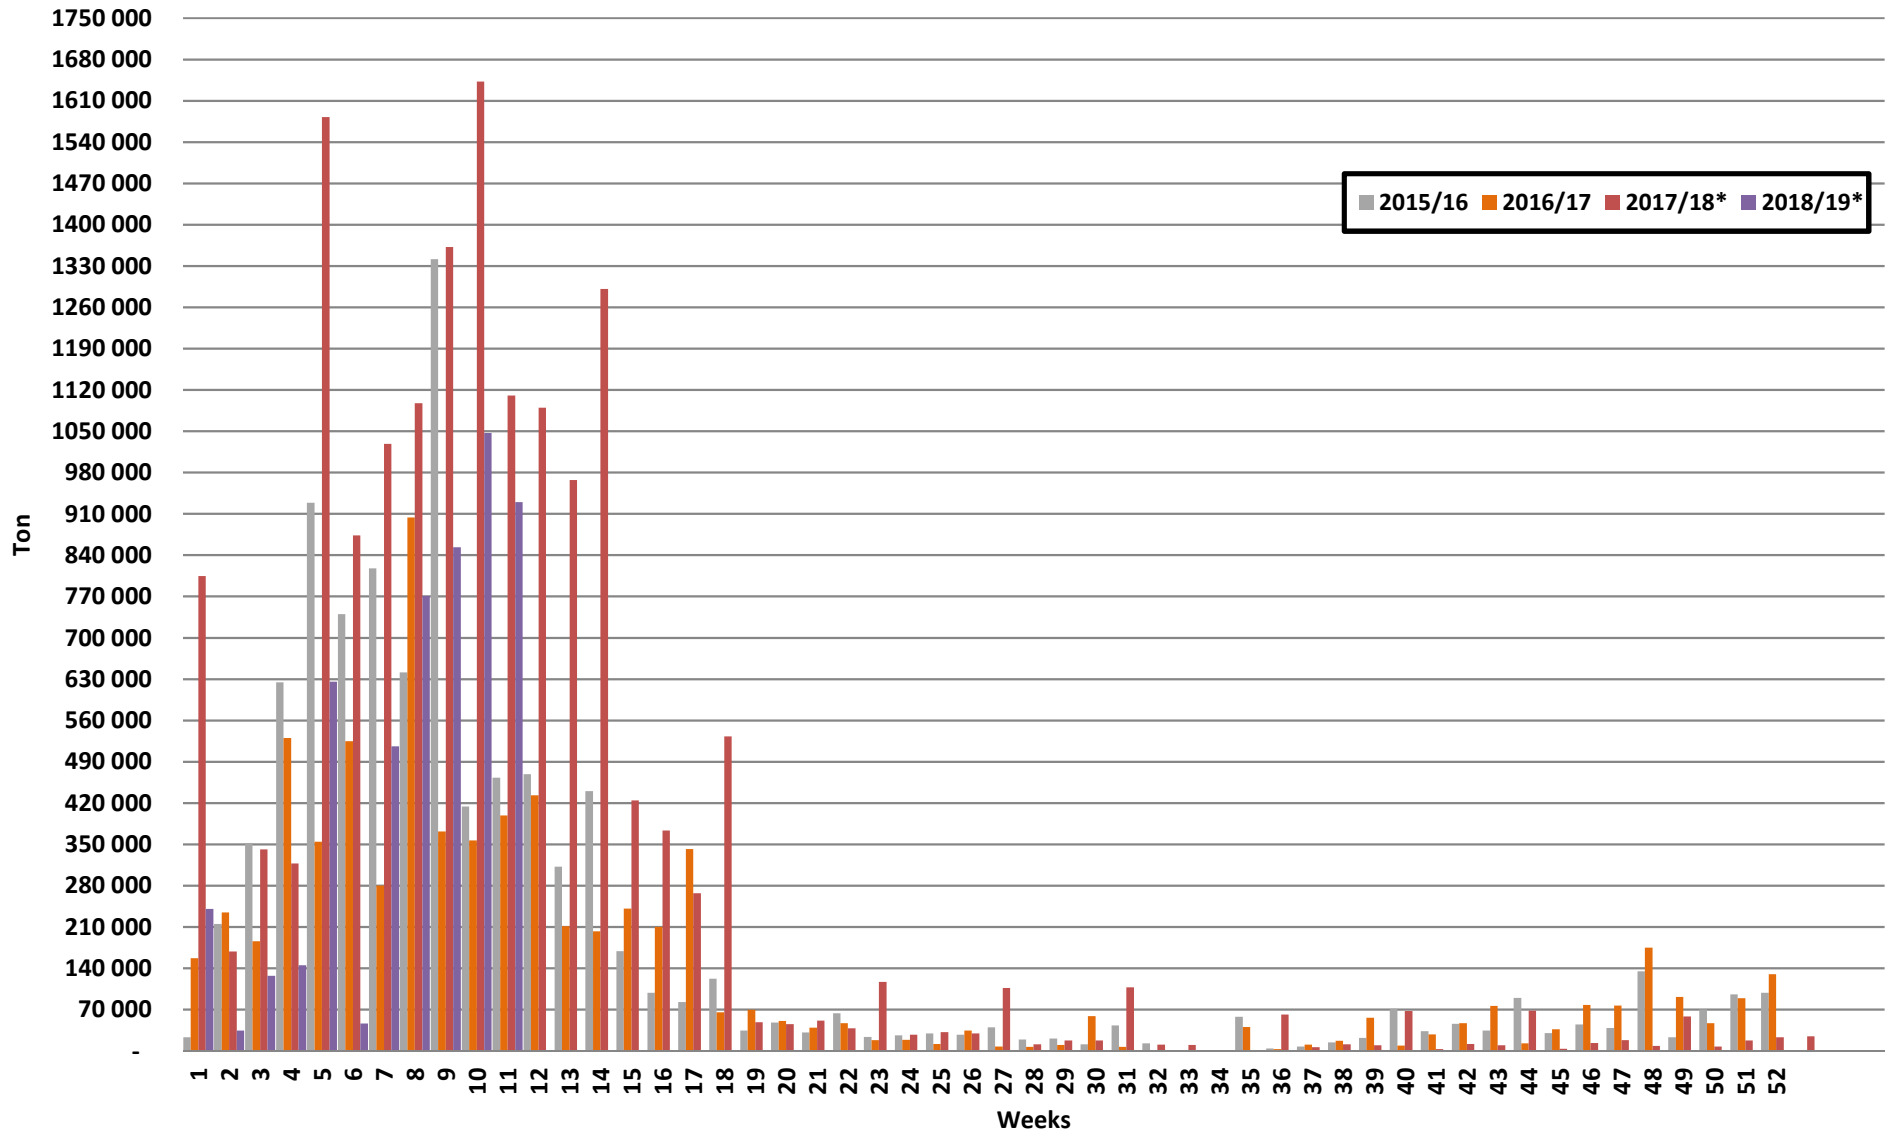

White Maize: Weekly producer deliveries

Yellow Maize: Weekly producer deliveries

Weeklikse mielielewerings (Bemarkingsjaar: Mei tot April 2017/18)

Weeklikse totale miellewerings (Bemarkingsjaar: Mei tot April)

Weeklikse kumulatiewe mielielewerings (Bemarkingsjaar: Mei tot April)

Total YTD maize deliveries for the 2018/19 season vs previous season's