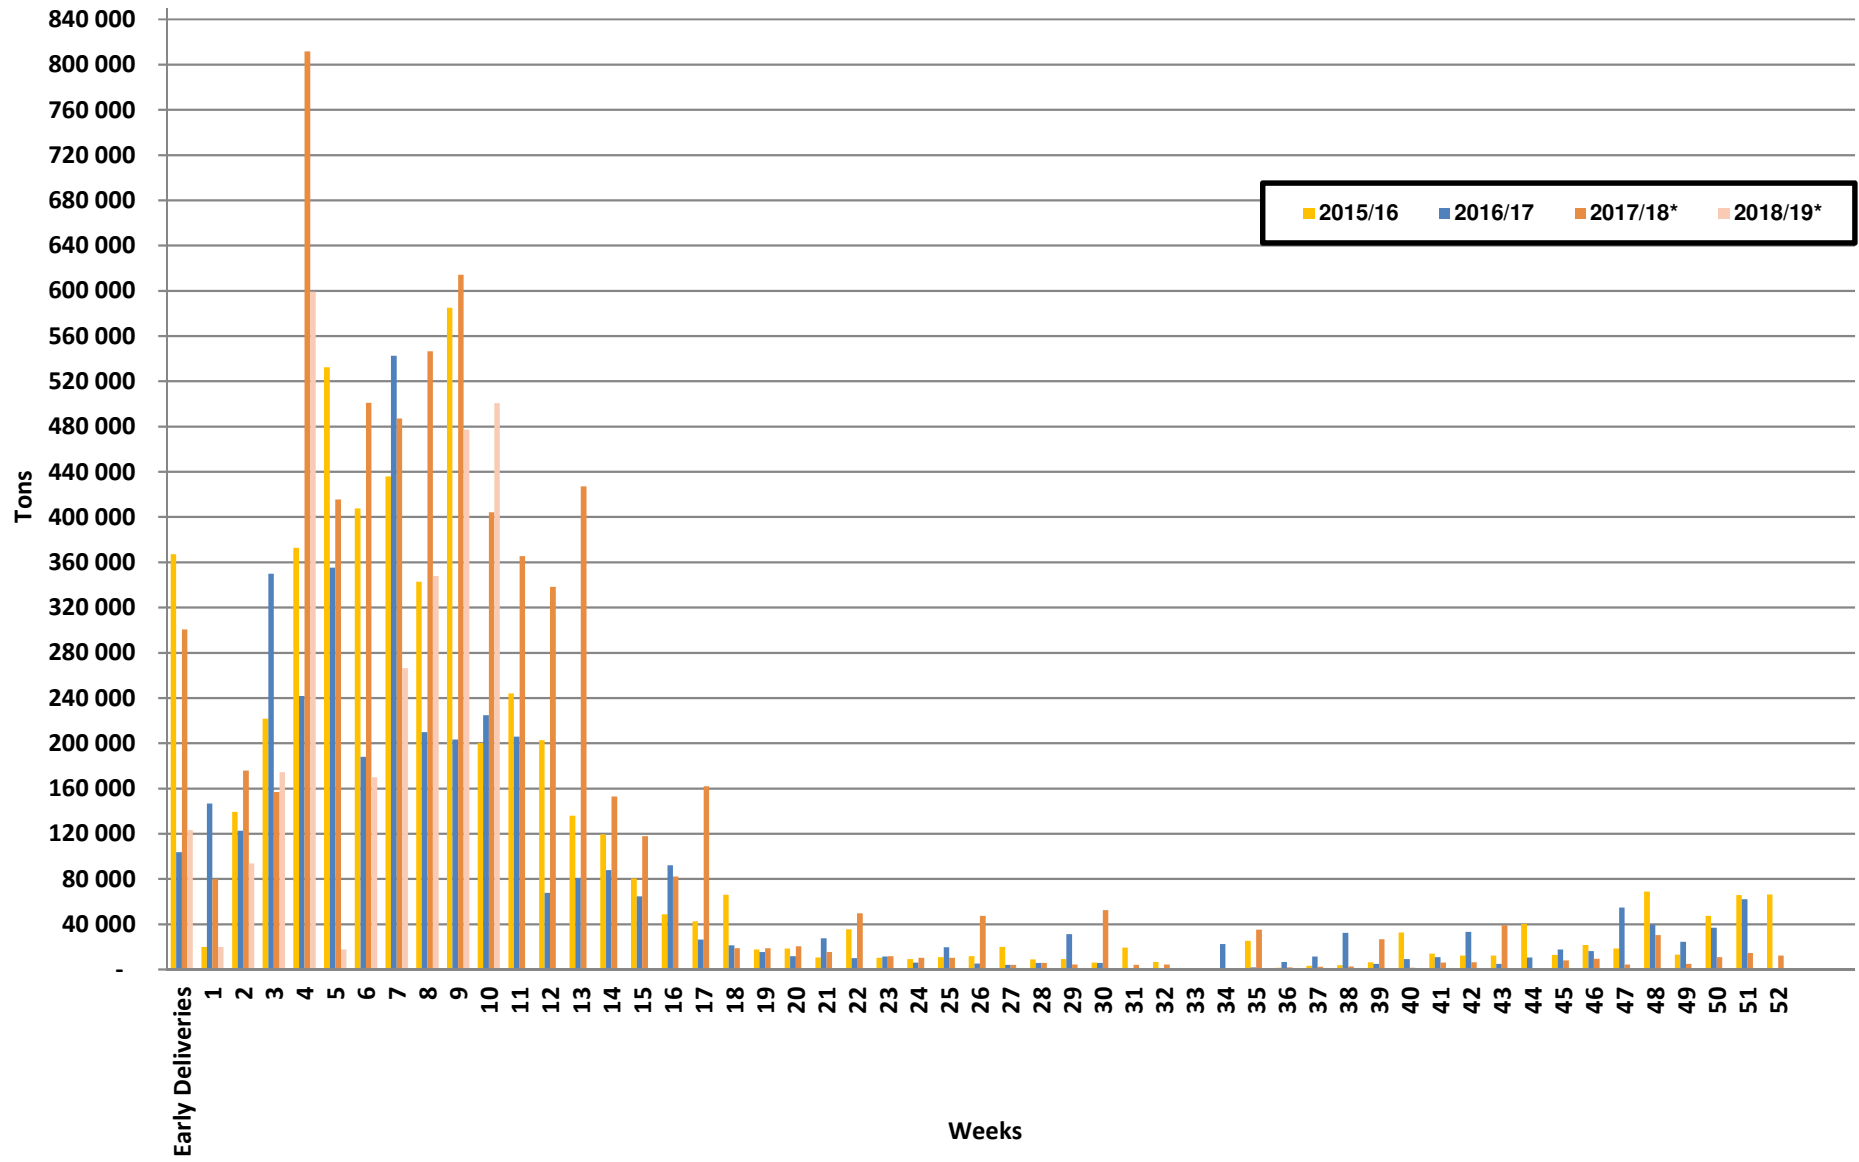

White Maize: Weekly producer deliveries

Yellow Maize: Weekly producer deliveries

Weeklikse mielielewerings (Bemarkingsjaar: Mei tot April 2017/18)

Weeklikse totale miellewerings (Bemarkingsjaar: Mei tot April)

Weeklikse kumulatiewe mielielewerings (Bemarkingsjaar: Mei tot April)

Total YTD maize deliveries for the 2018/19 season vs previous season's