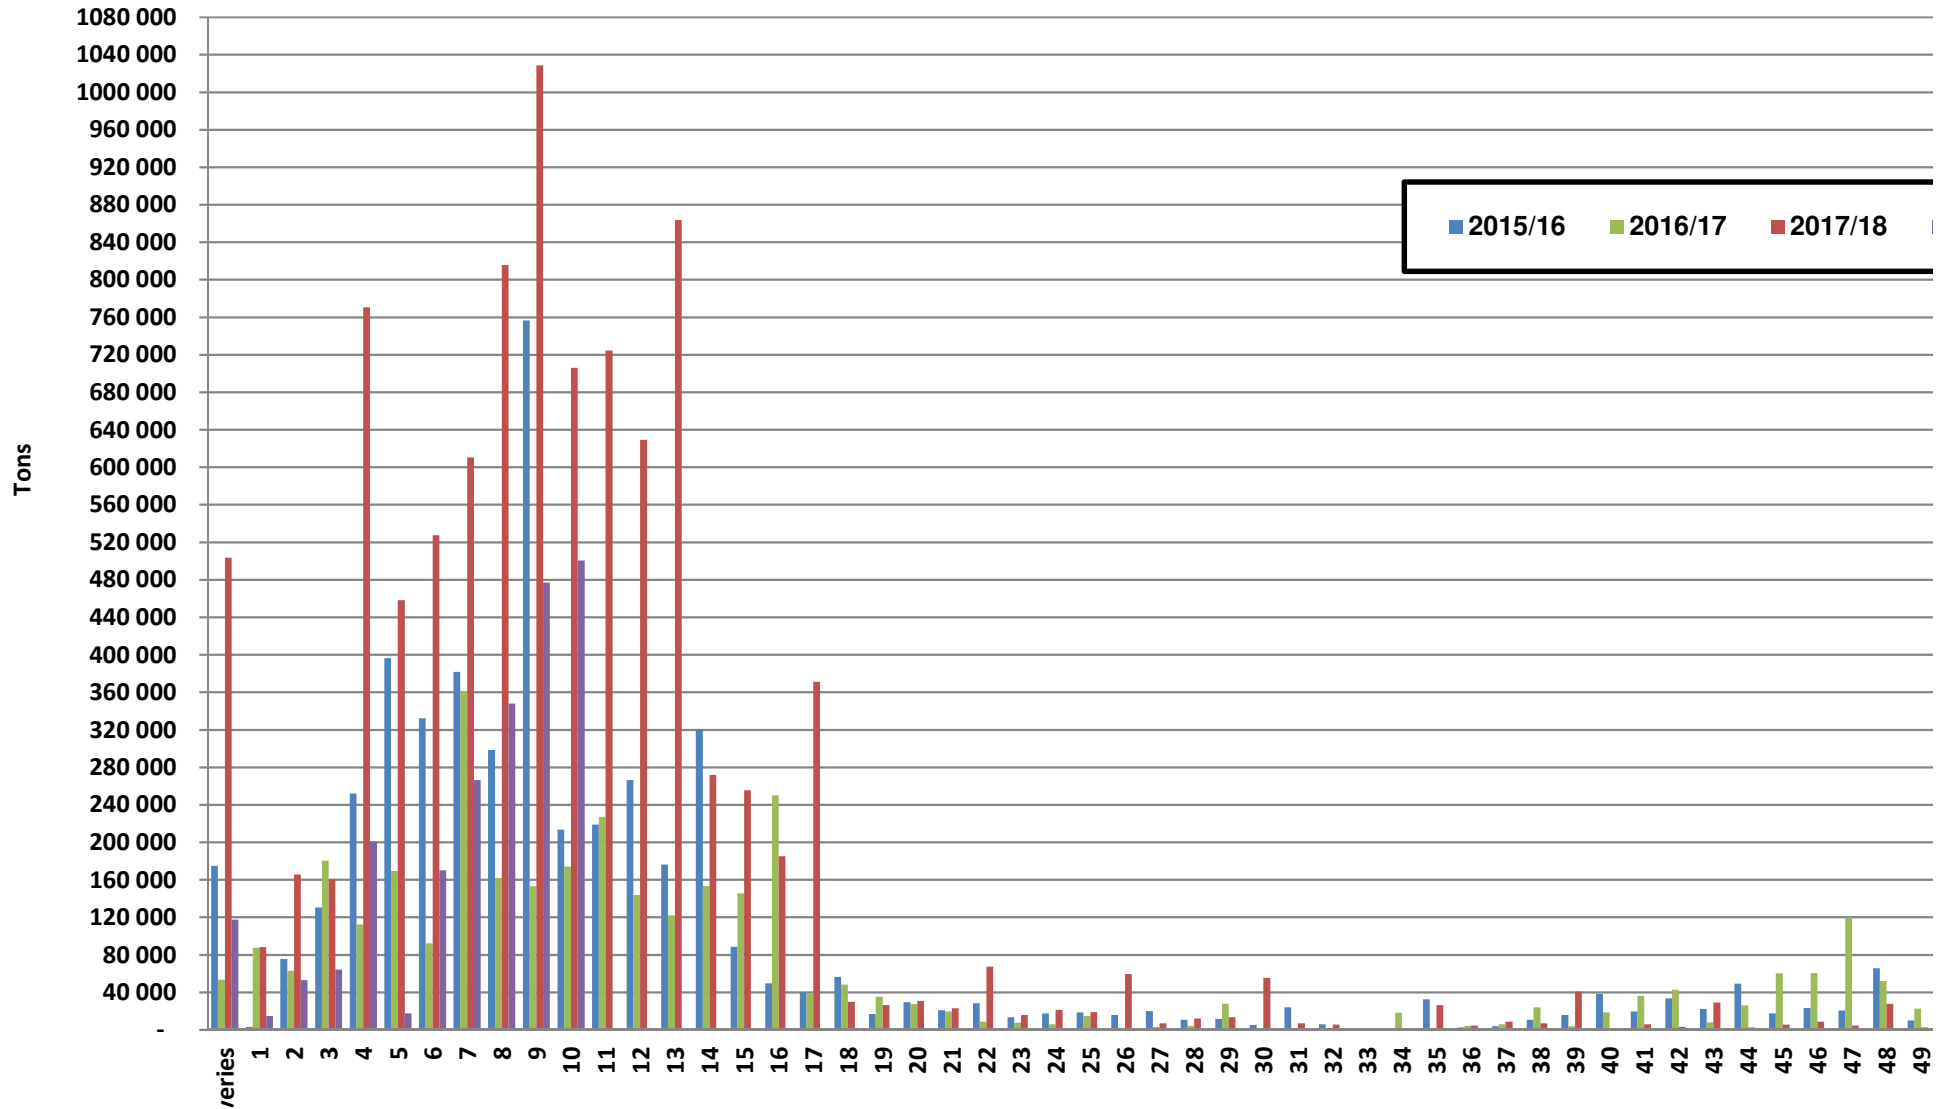

White Maize: Weekly producer deliveries

Yellow Maize: Weekly producer deliveries

Weeklikse mielielewerings (Bemarkingsjaar: Mei tot April 2017/18)

Weeklikse totale miellewerings (Bemarkingsjaar: Mei tot April)

Weeklikse kumulatiewe mielielewerings (Bemarkingsjaar: Mei tot April)

Total YTD maize deliveries for the 2018/19 season vs previous season's