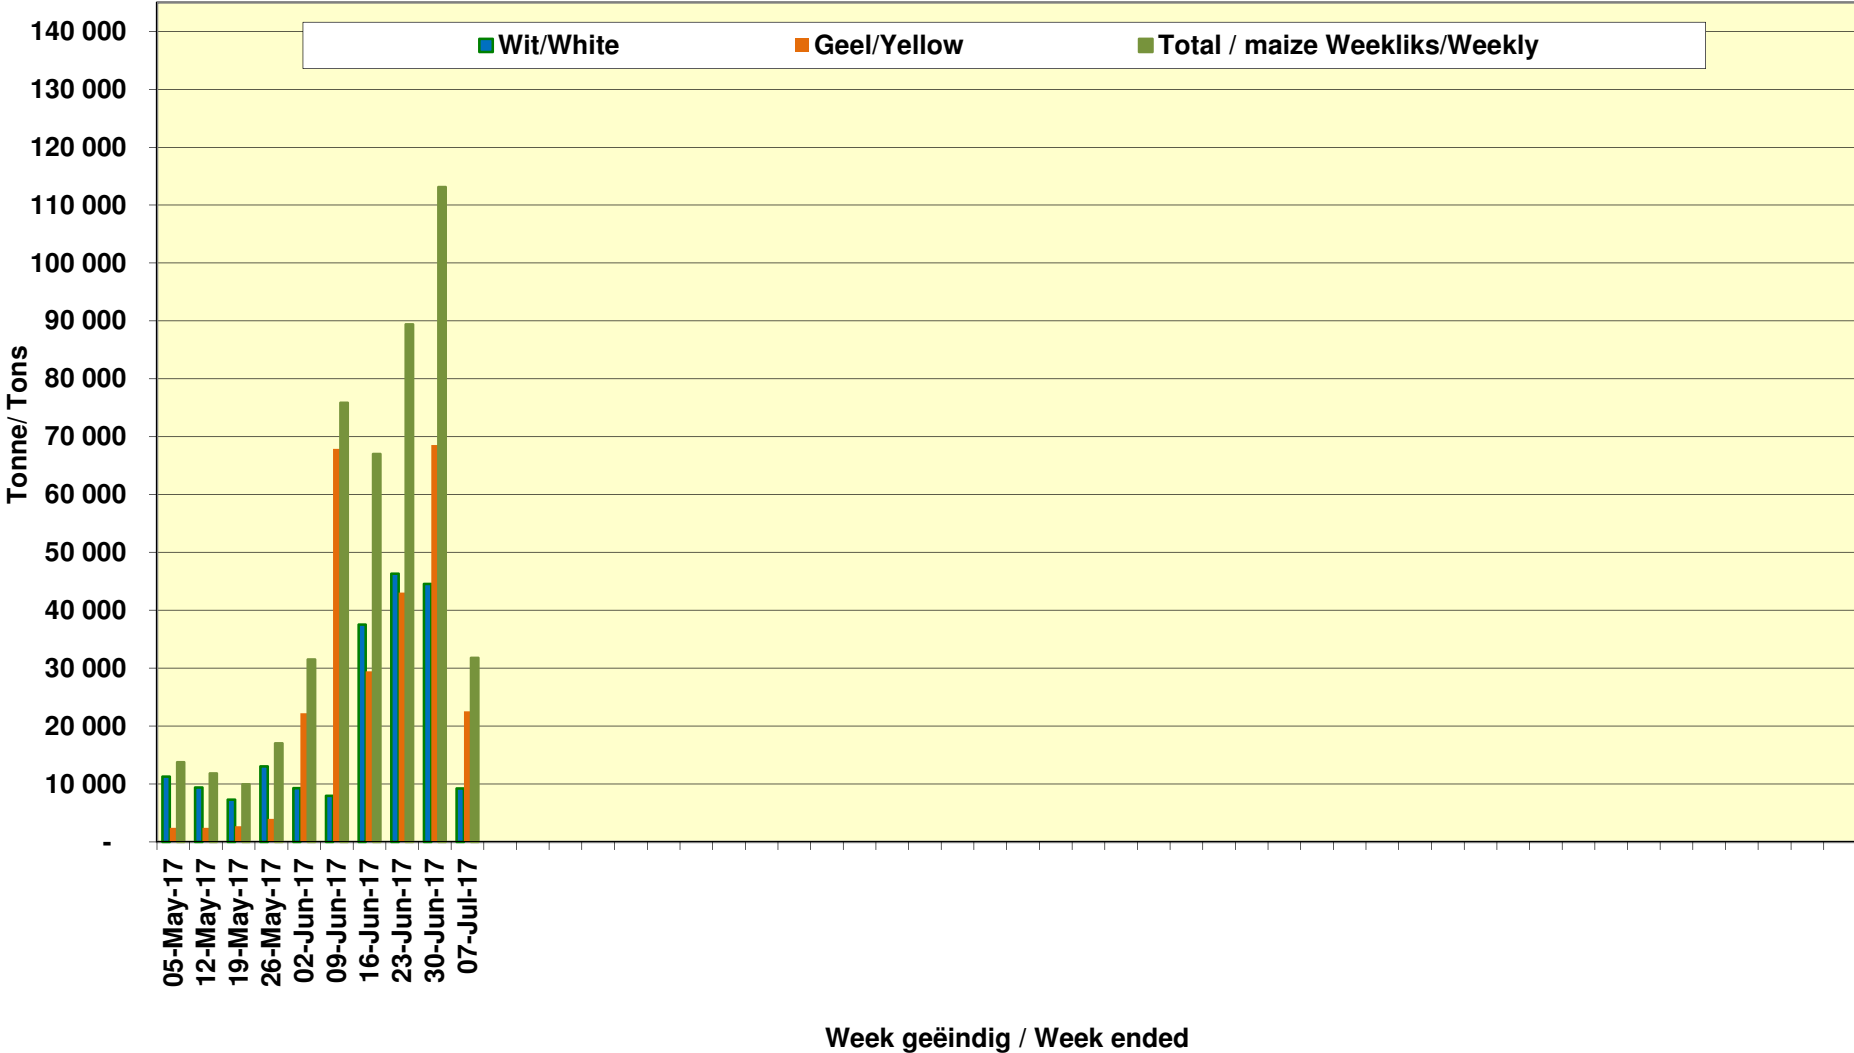

Yellow Maize Exports for 2017/18 (ton, %)

White Maize Exports for 2017/18 (ton, %)

RSA Weeklikse mielie-uitvoere
 RSA Weekly maize exports

Cumulative Exports of Yellow Maize for 2017/18

■ SAGIS: WEEKLIKSE INVOERE EN UITVOERE 2017/18 BemarKingseisoen

◆ SAGIS: WEEKLIKSE INVOERE EN UITVOERE 2016/17 BemarKingseisoen

Cumulative Exports of White Maize for 2017/18

■ SAGIS: WEEKLIJSE INVOERE EN UITVOERE 2016/17 Bemerkingsseizoen

◆ SAGIS: WEEKLIJSE INVOERE EN UITVOERE 2017/18 Bemerkingsseizoen