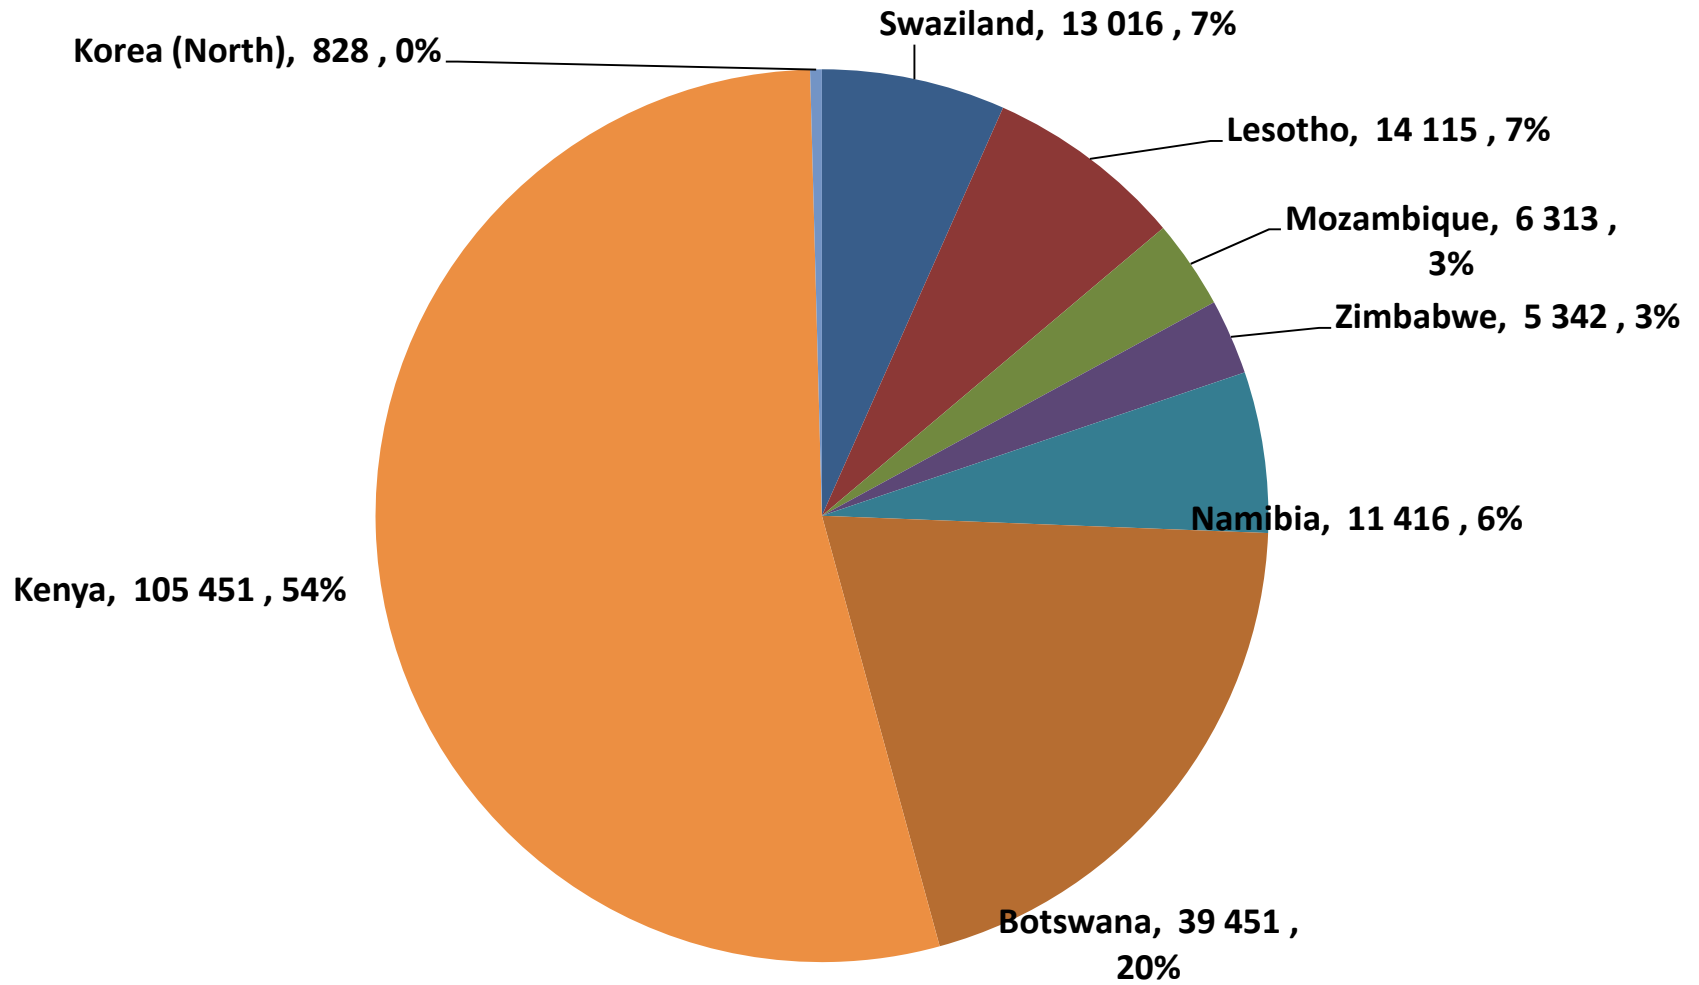

Yellow Maize Exports for 2017/18 (ton, %)

White Maize Exports for 2017/18 (ton, %)

RSA Weeklikse mielie-uitvoere
 RSA Weekly maize exports

Cumulative Exports of Yellow Maize for 2017/18

■ SAGIS: WEEKLIKSE INVOERE EN UITVOERE 2017/18 BemarKingseisoen

◆ SAGIS: WEEKLIKSE INVOERE EN UITVOERE 2016/17 BemarKingseisoen

Cumulative Exports of White Maize for 2017/18

■ SAGIS: WEEKLIJSE INVOERE EN UITVOERE 2016/17 Bemerkingsseizoen

◆ SAGIS: WEEKLIJSE INVOERE EN UITVOERE 2017/18 Bemerkingsseizoen