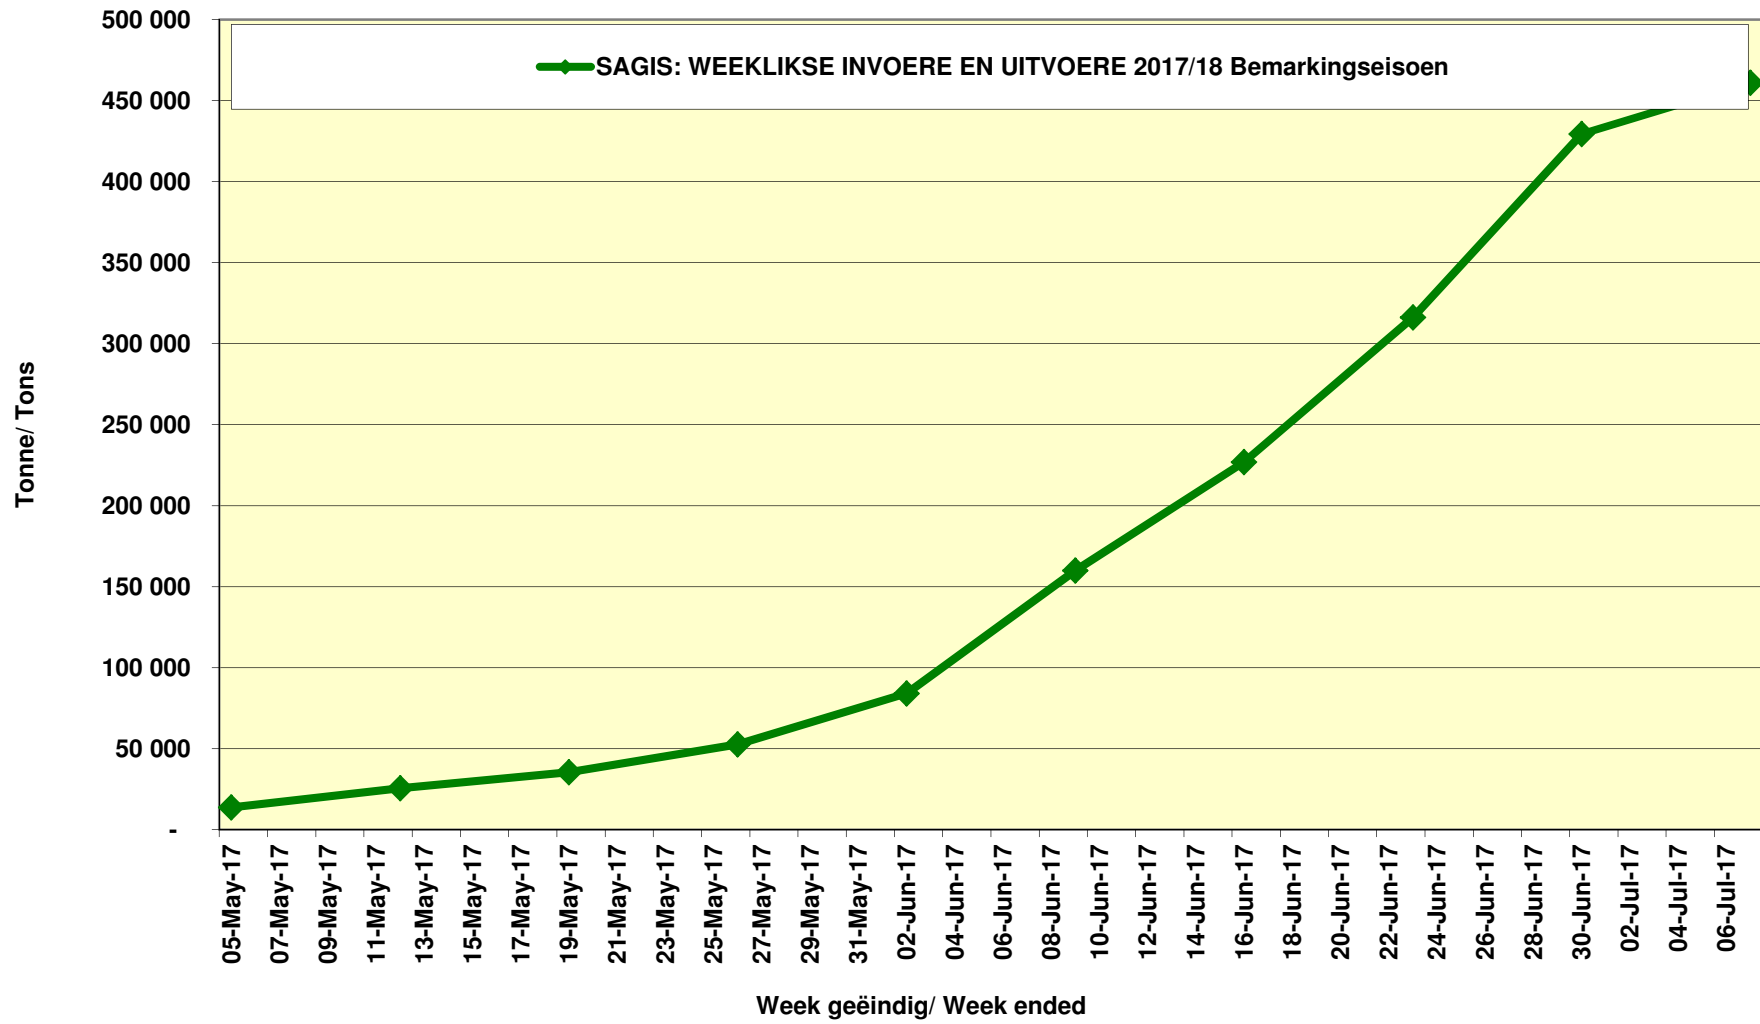

Yellow Maize Exports for 2017/18 (ton, %)

White Maize Exports for 2017/18 (ton, %)

RSA Weeklikse mielie-uitvoere
 RSA Weekly maize exports

Cumulative Exports of Yellow Maize for 2017/18

■ SAGIS: WEEKLIKSE INVOERE EN UITVOERE 2017/18 BemarKingseisoen

◆ SAGIS: WEEKLIKSE INVOERE EN UITVOERE 2016/17 BemarKingseisoen

Cumulative Exports of White Maize for 2017/18

■ SAGIS: WEEKLIJSE INVOERE EN UITVOERE 2016/17 Bemerkingsseizoen

◆ SAGIS: WEEKLIJSE INVOERE EN UITVOERE 2017/18 Bemerkingsseizoen

Cumulative Exports of Maize for 2017/18

■ SAGIS: WEEKLIKSE INVOERE EN UITVOERE 2016/17 BemarKingseisoen

◆ SAGIS: WEEKLIKSE INVOERE EN UITVOERE 2017/18 BemarKingseisoen

Cumulative Exports of Maize
2017/18 Bemarkingseisoen/ Marketing season