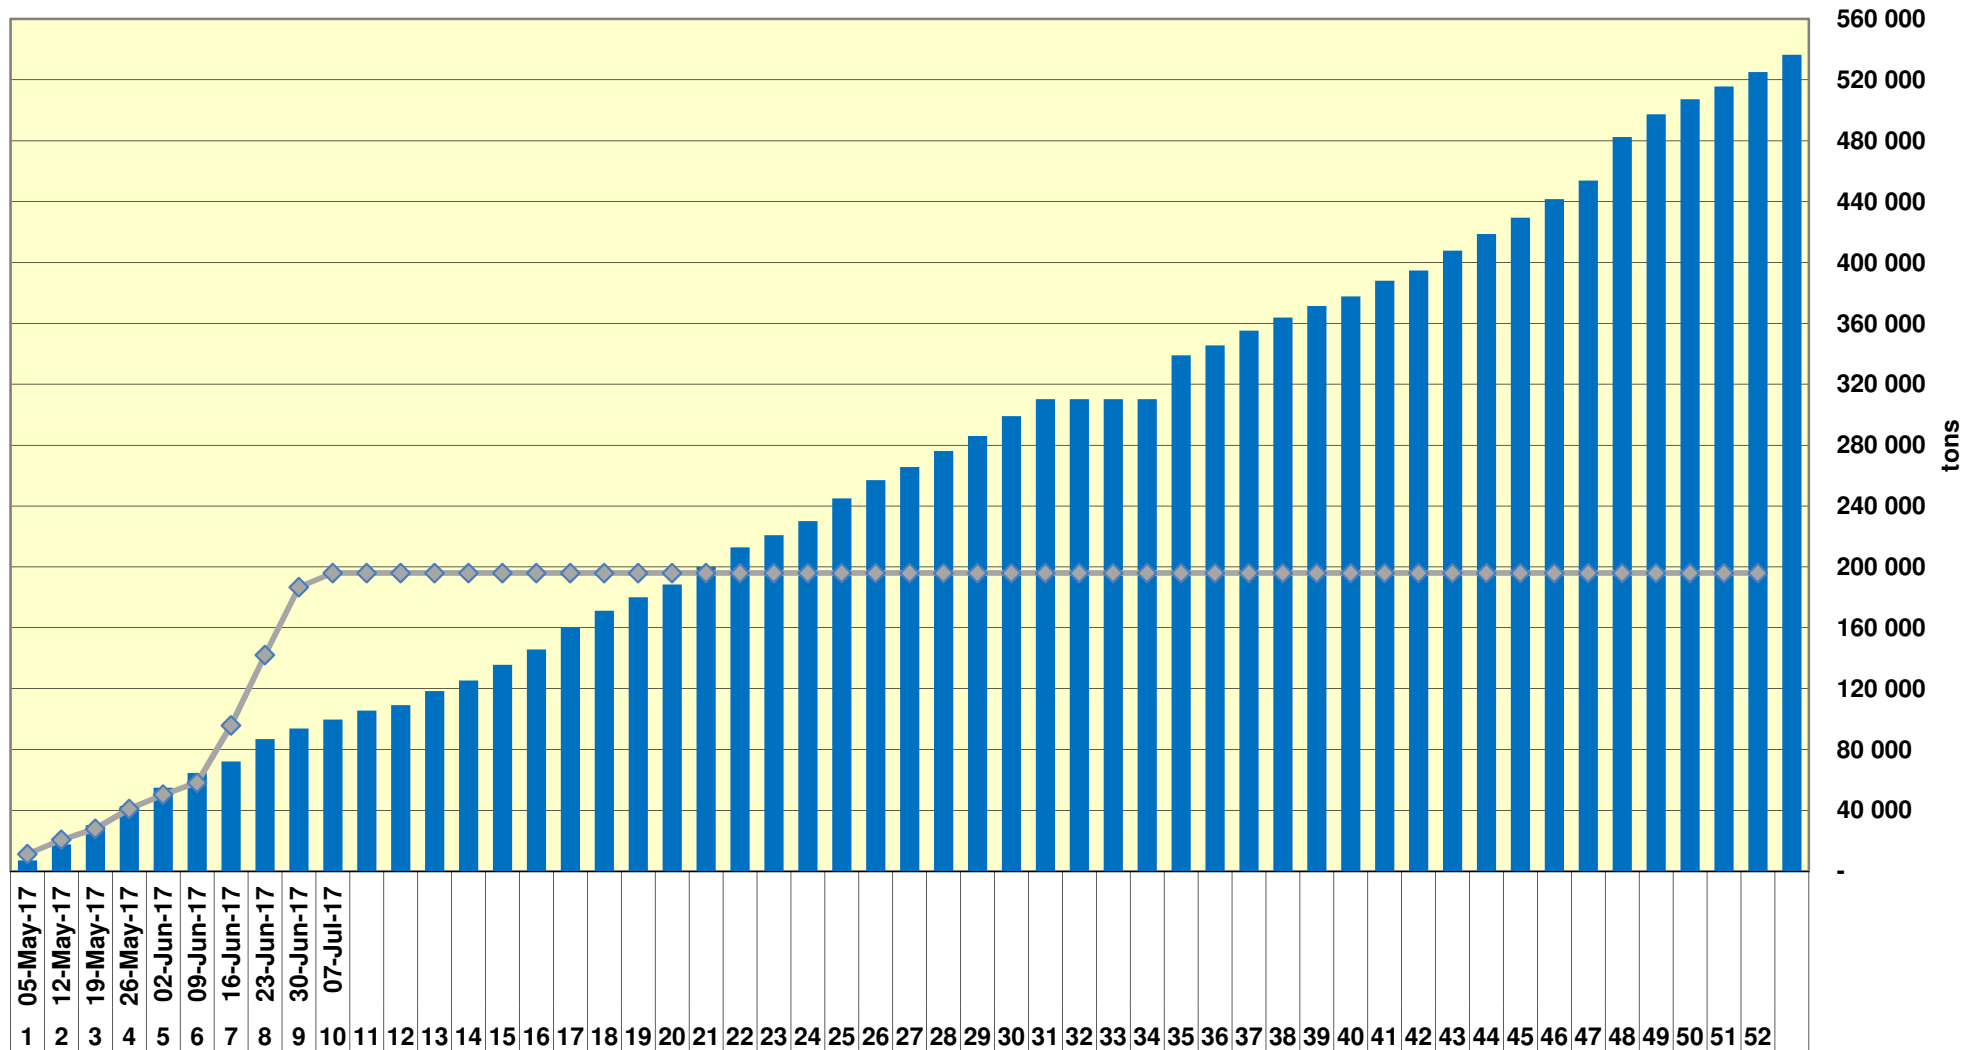

Yellow Maize Exports for 2017/18 (ton, %)

White Maize Exports for 2017/18 (ton, %)

RSA Weeklikse mielie-uitvoere
 RSA Weekly maize exports

Cumulative Exports of Yellow Maize for 2017/18

■ SAGIS: WEEKLIKSE INVOERE EN UITVOERE 2017/18 BemarKingseisoen

◆ SAGIS: WEEKLIKSE INVOERE EN UITVOERE 2016/17 BemarKingseisoen

Cumulative Exports of White Maize for 2017/18

■ SAGIS: WEEKLIJSE INVOERE EN UITVOERE 2016/17 Bemerkingsseizoen

◆ SAGIS: WEEKLIJSE INVOERE EN UITVOERE 2017/18 Bemerkingsseizoen