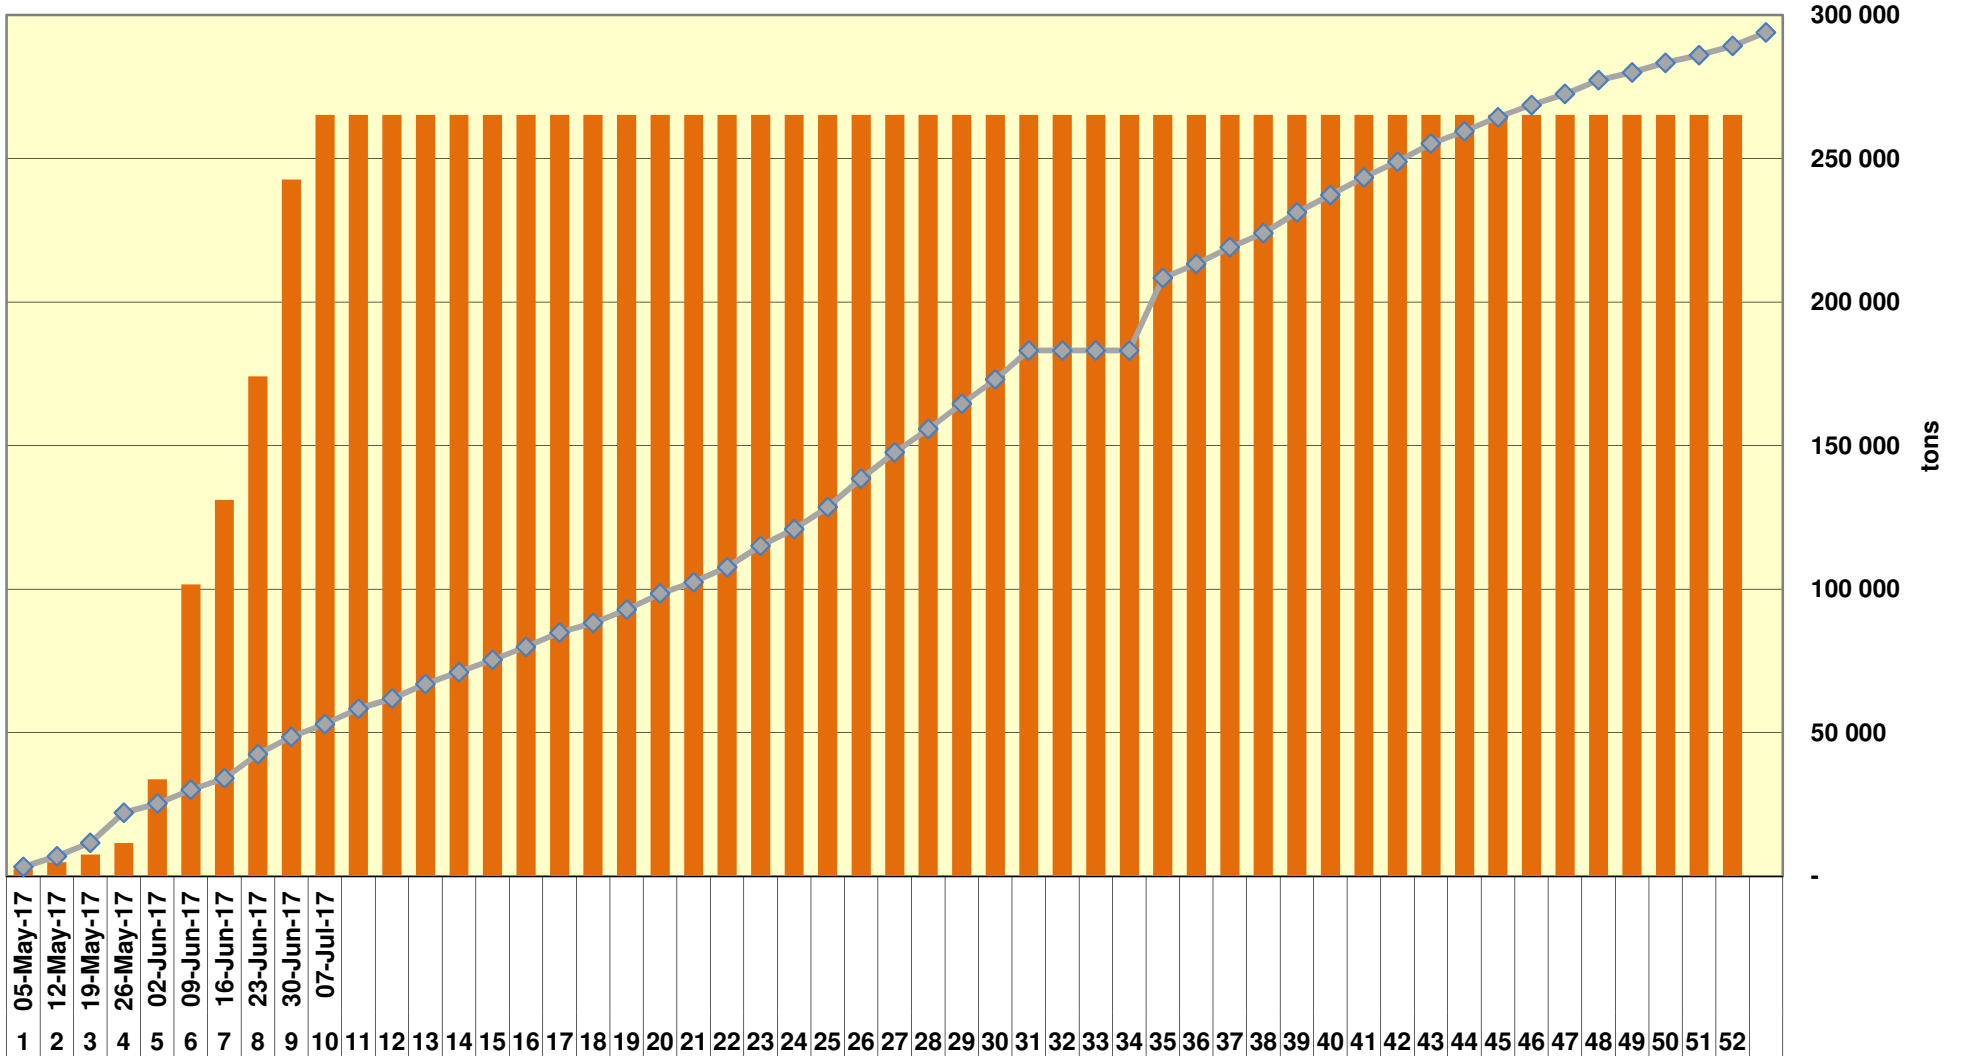

Yellow Maize Exports for 2017/18 (ton, %)

White Maize Exports for 2017/18 (ton, %)

RSA Weeklikse mielie-uitvoere
 RSA Weekly maize exports

Cumulative Exports of Yellow Maize for 2017/18

■ SAGIS: WEEKLIKSE INVOERE EN UITVOERE 2017/18 BemarKingseisoen

◆ SAGIS: WEEKLIKSE INVOERE EN UITVOERE 2016/17 BemarKingseisoen

Cumulative Exports of White Maize for 2017/18

■ SAGIS: WEEKLIJSE INVOERE EN UITVOERE 2016/17 Bemerkingsseizoen

◆ SAGIS: WEEKLIJSE INVOERE EN UITVOERE 2017/18 Bemerkingsseizoen

Cumulative Exports of Maize for 2017/18

■ SAGIS: WEEKLIKSE INVOERE EN UITVOERE 2016/17 BemarKingseisoen

◆ SAGIS: WEEKLIKSE INVOERE EN UITVOERE 2017/18 BemarKingseisoen

Cumulative Exports of Maize
2017/18 Bemarkingseisoen/ Marketing season