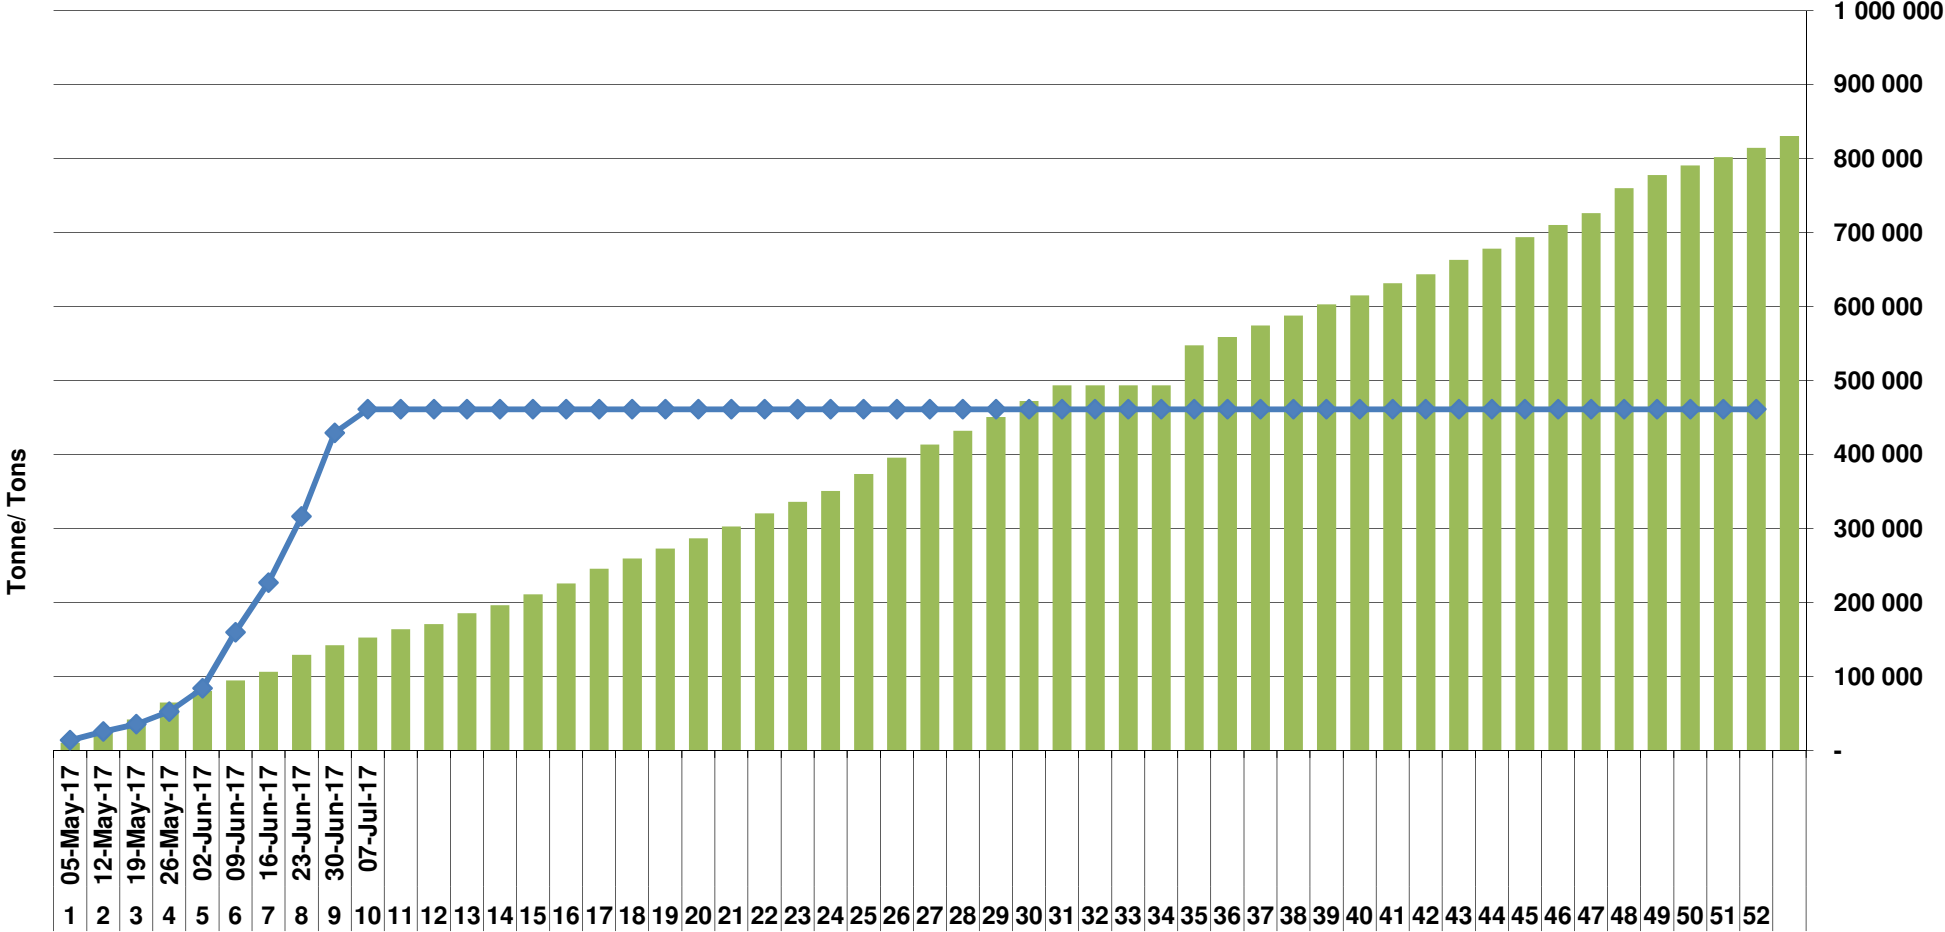

◆ SAGIS: WEEKLIKSE INVOERE EN UITVOERE 2016/17 BemarKingseisoen

Cumulative Exports of White Maize for 2017/18

■ SAGIS: WEEKLIJSE INVOERE EN UITVOERE 2016/17 Bemerkingsseizoen

◆ SAGIS: WEEKLIJSE INVOERE EN UITVOERE 2017/18 Bemerkingsseizoen

Cumulative Exports of Maize for 2017/18

■ SAGIS: WEEKLIKSE INVOERE EN UITVOERE 2016/17 BemarKingseisoen

◆ SAGIS: WEEKLIKSE INVOERE EN UITVOERE 2017/18 BemarKingseisoen

Cumulative Exports of Maize
2017/18 Bemarkingseisoen/ Marketing season