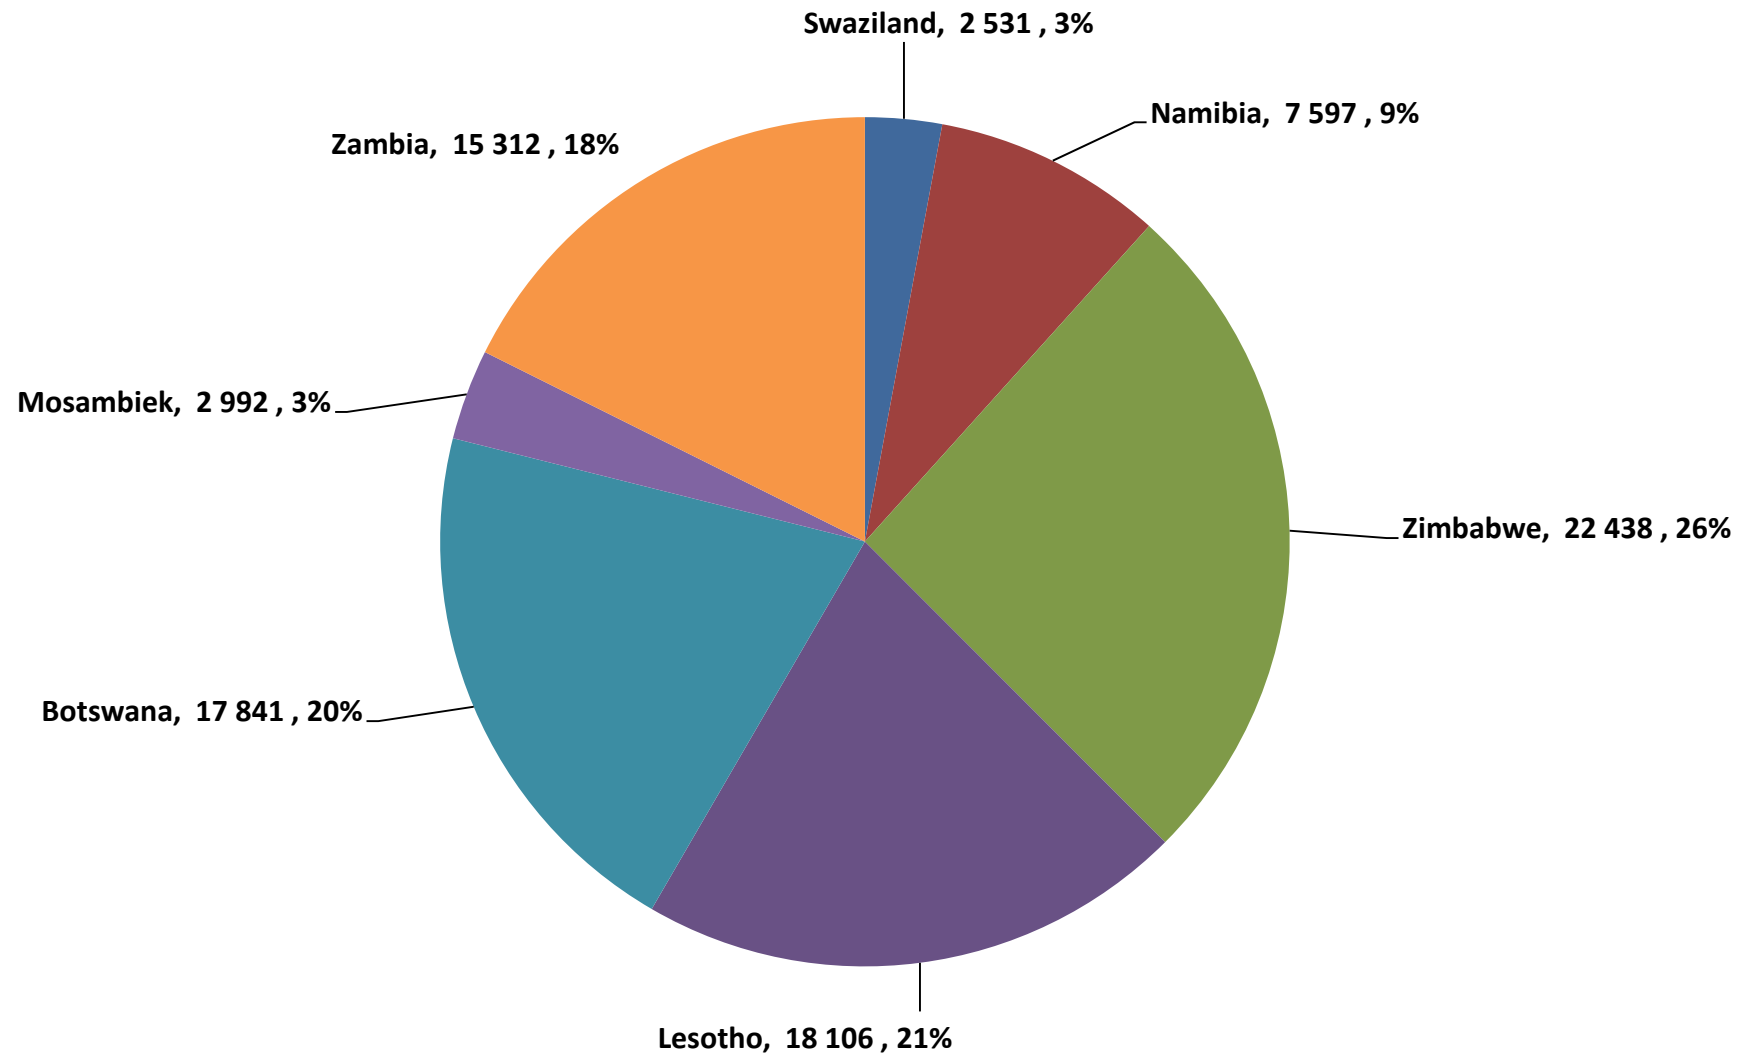

South African Wheat Imports /  
Suid-Afrikaanse Koring Invoere

Weeklikse koring invoere /  
Weekly wheat imports

### Koringinvoere/Wheat imports - 2016/2017 (ton)

## Koringuitvoere/Wheat exports - 2016/2017 (ton)

**KORING: IN EN UITVOERE (2016/2017)**  
**WHEAT : IMPORTS AND EXPORTS (2016/2017)**