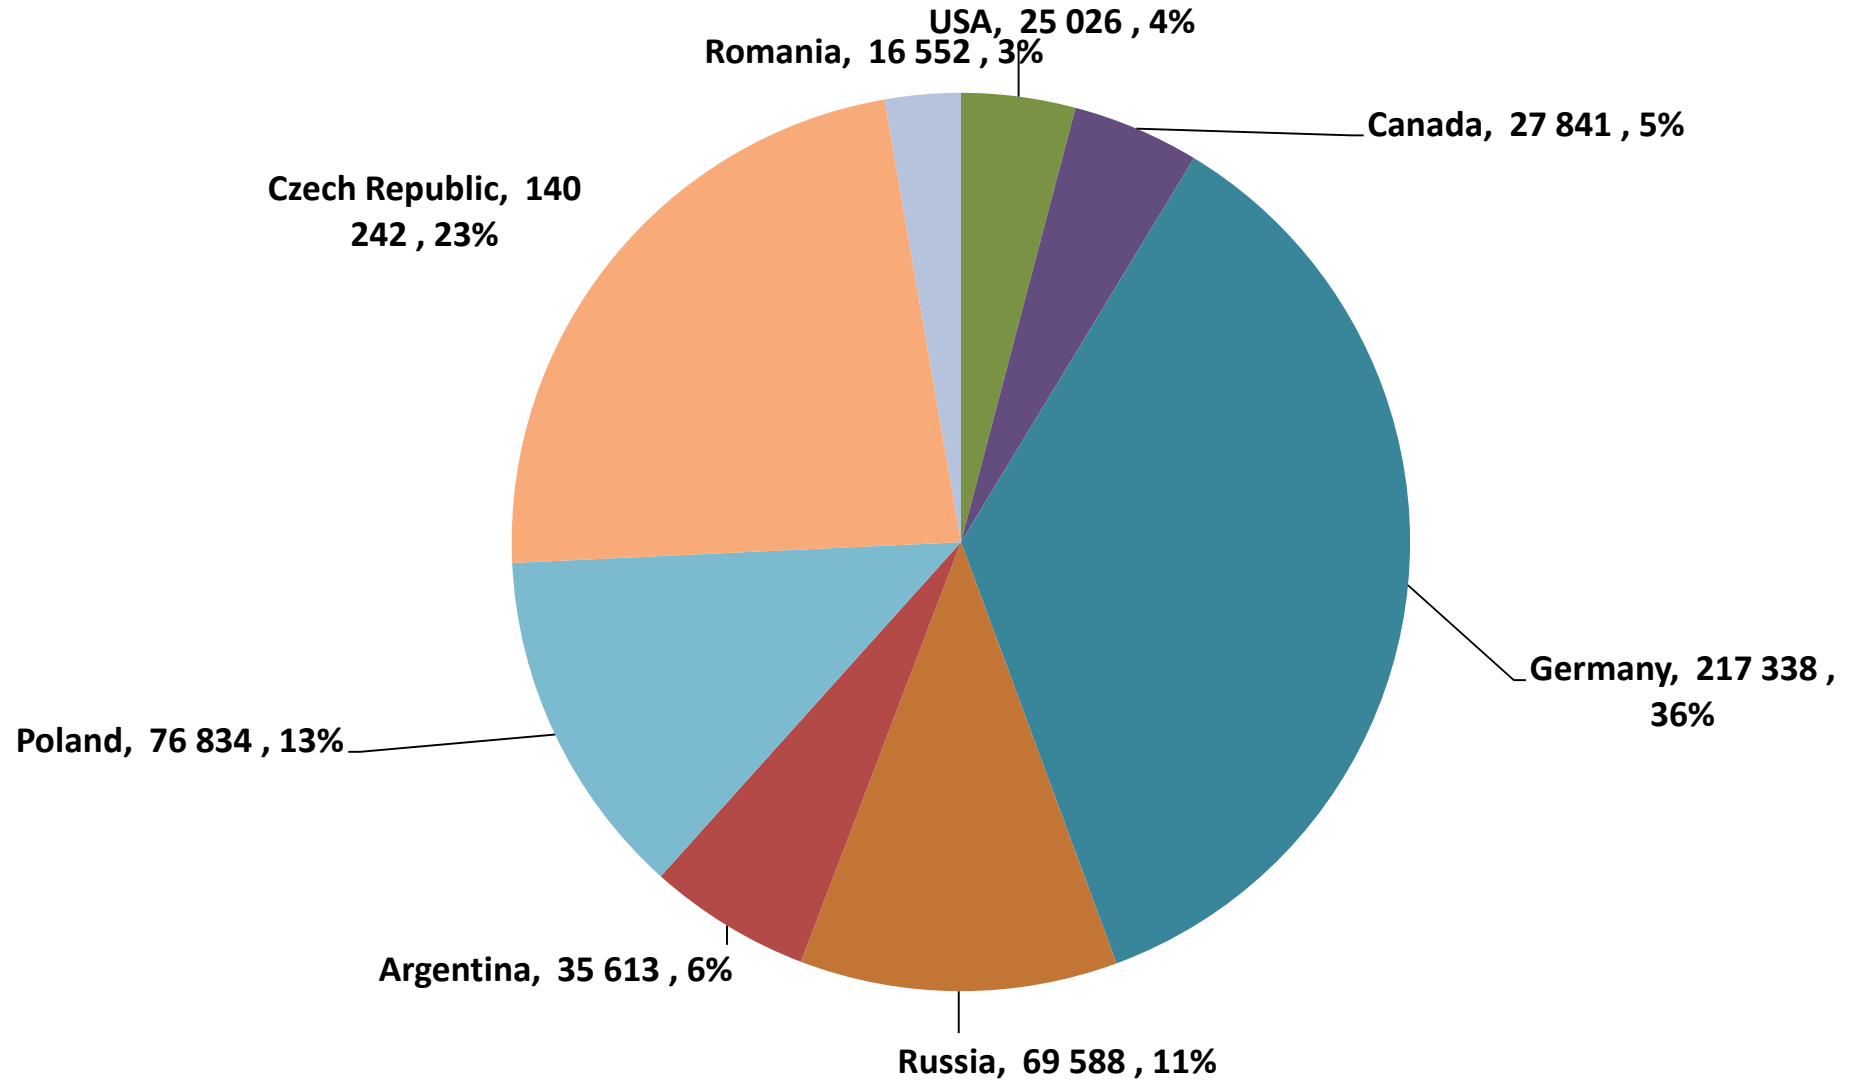

South African Wheat Imports /  
Suid-Afrikaanse Koring Invoere

Weeklikse koring invoere /  
Weekly wheat imports

### Koringinvoere/Wheat imports - 2016/2017 (ton)

## Koringuitvoere/Wheat exports - 2016/2017 (ton)

**KORING: IN EN UITVOERE (2016/2017)**  
**WHEAT : IMPORTS AND EXPORTS (2016/2017)**