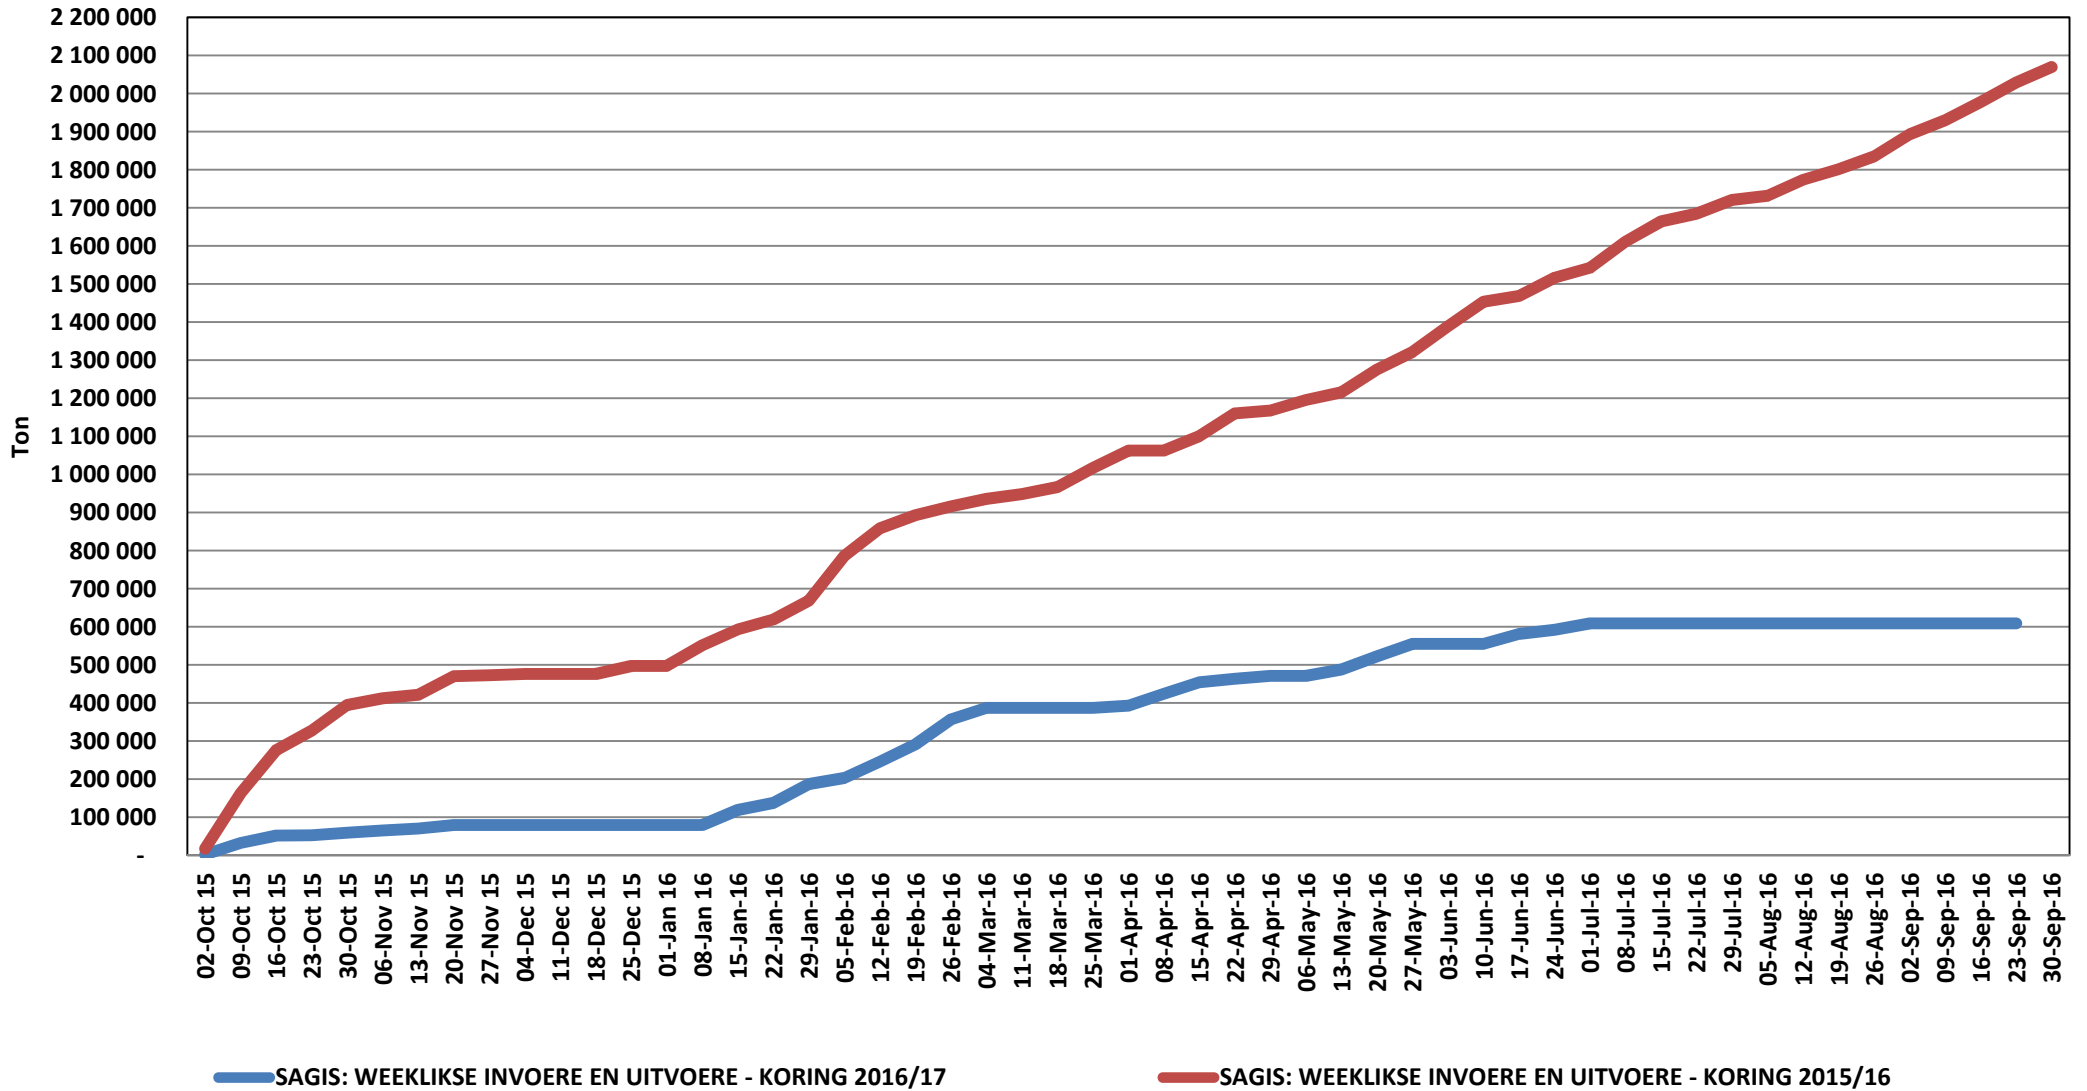

South African Wheat Imports /  
Suid-Afrikaanse Koring Invoere

Weeklikse koring invoere /  
Weekly wheat imports

### Koringinvoere/Wheat imports - 2016/2017 (ton)