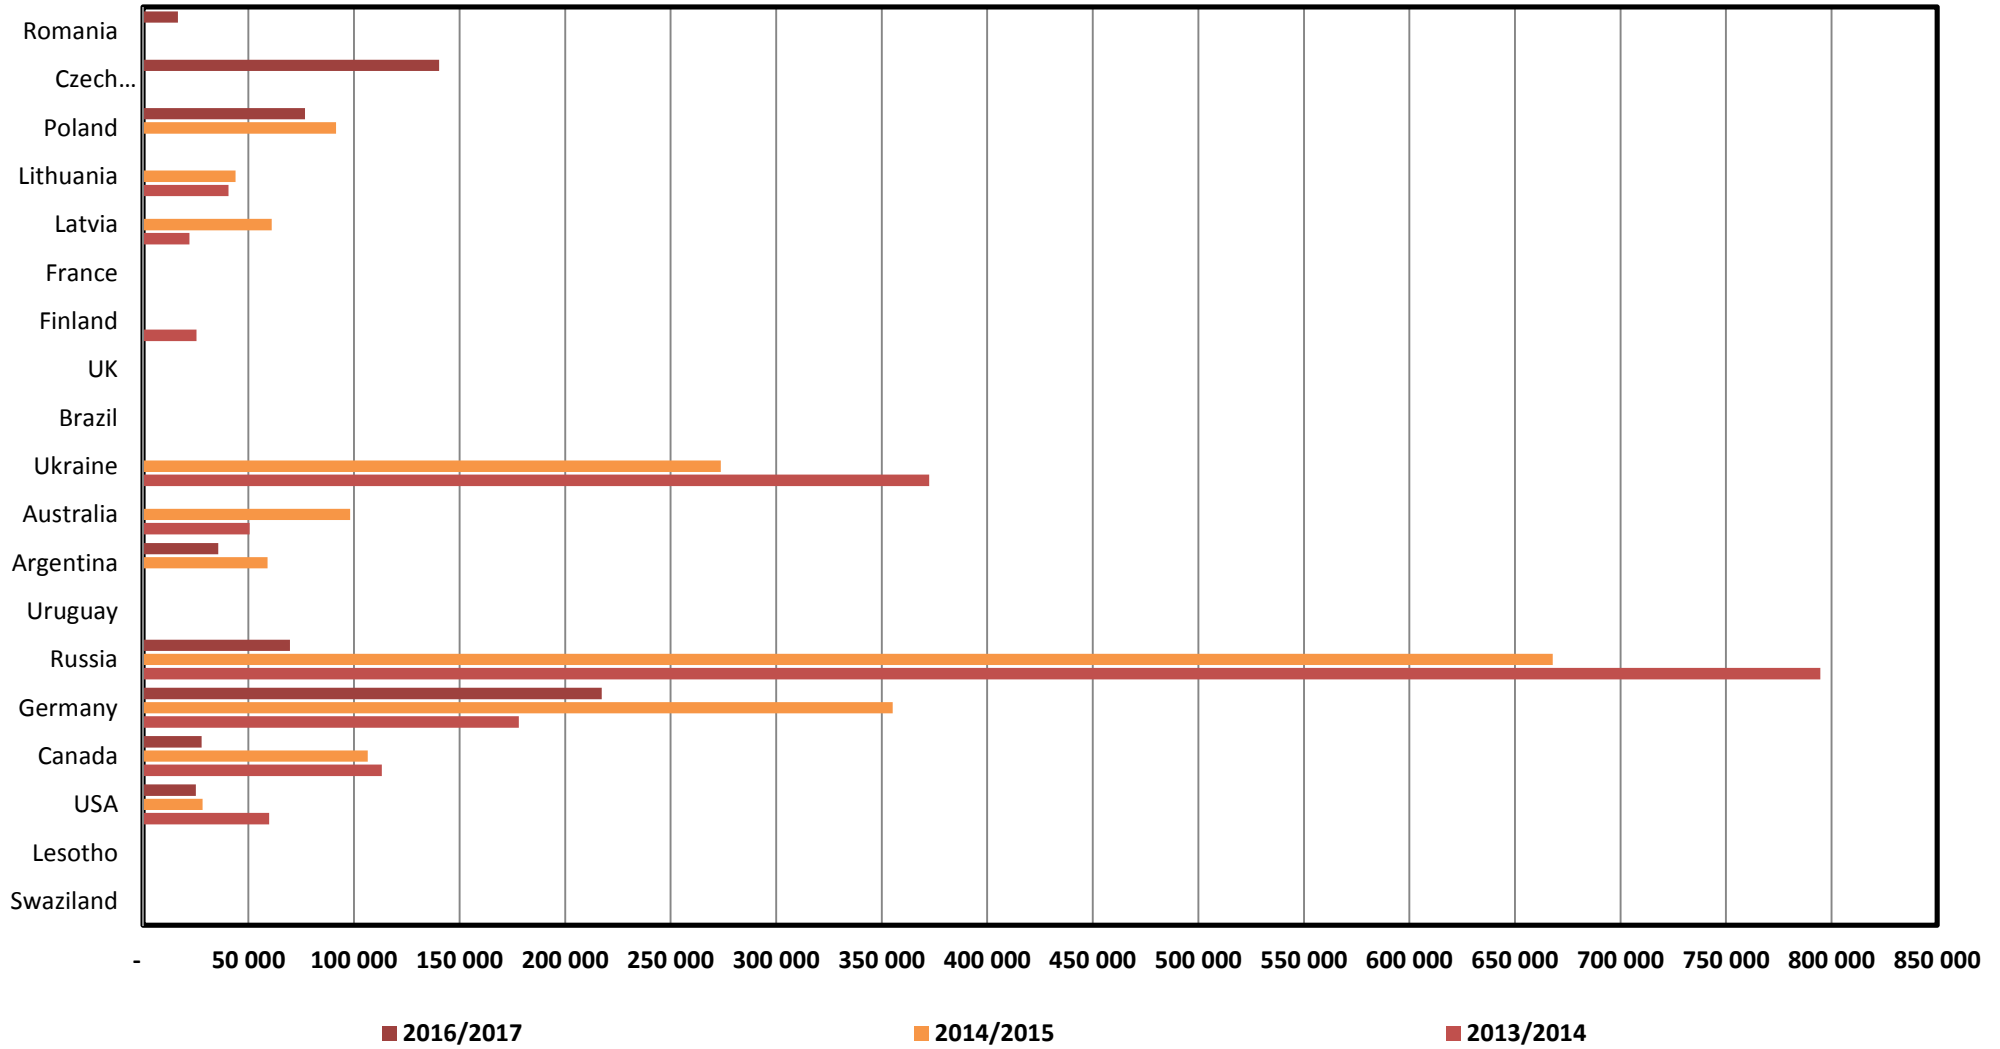

South African Wheat Imports /  
Suid-Afrikaanse Koring Invoere

Weeklikse koring invoere /  
Weekly wheat imports

### Koringinvoere/Wheat imports - 2016/2017 (ton)

## Koringuitvoere/Wheat exports - 2016/2017 (ton)

**KORING: IN EN UITVOERE (2016/2017)**  
**WHEAT : IMPORTS AND EXPORTS (2016/2017)**