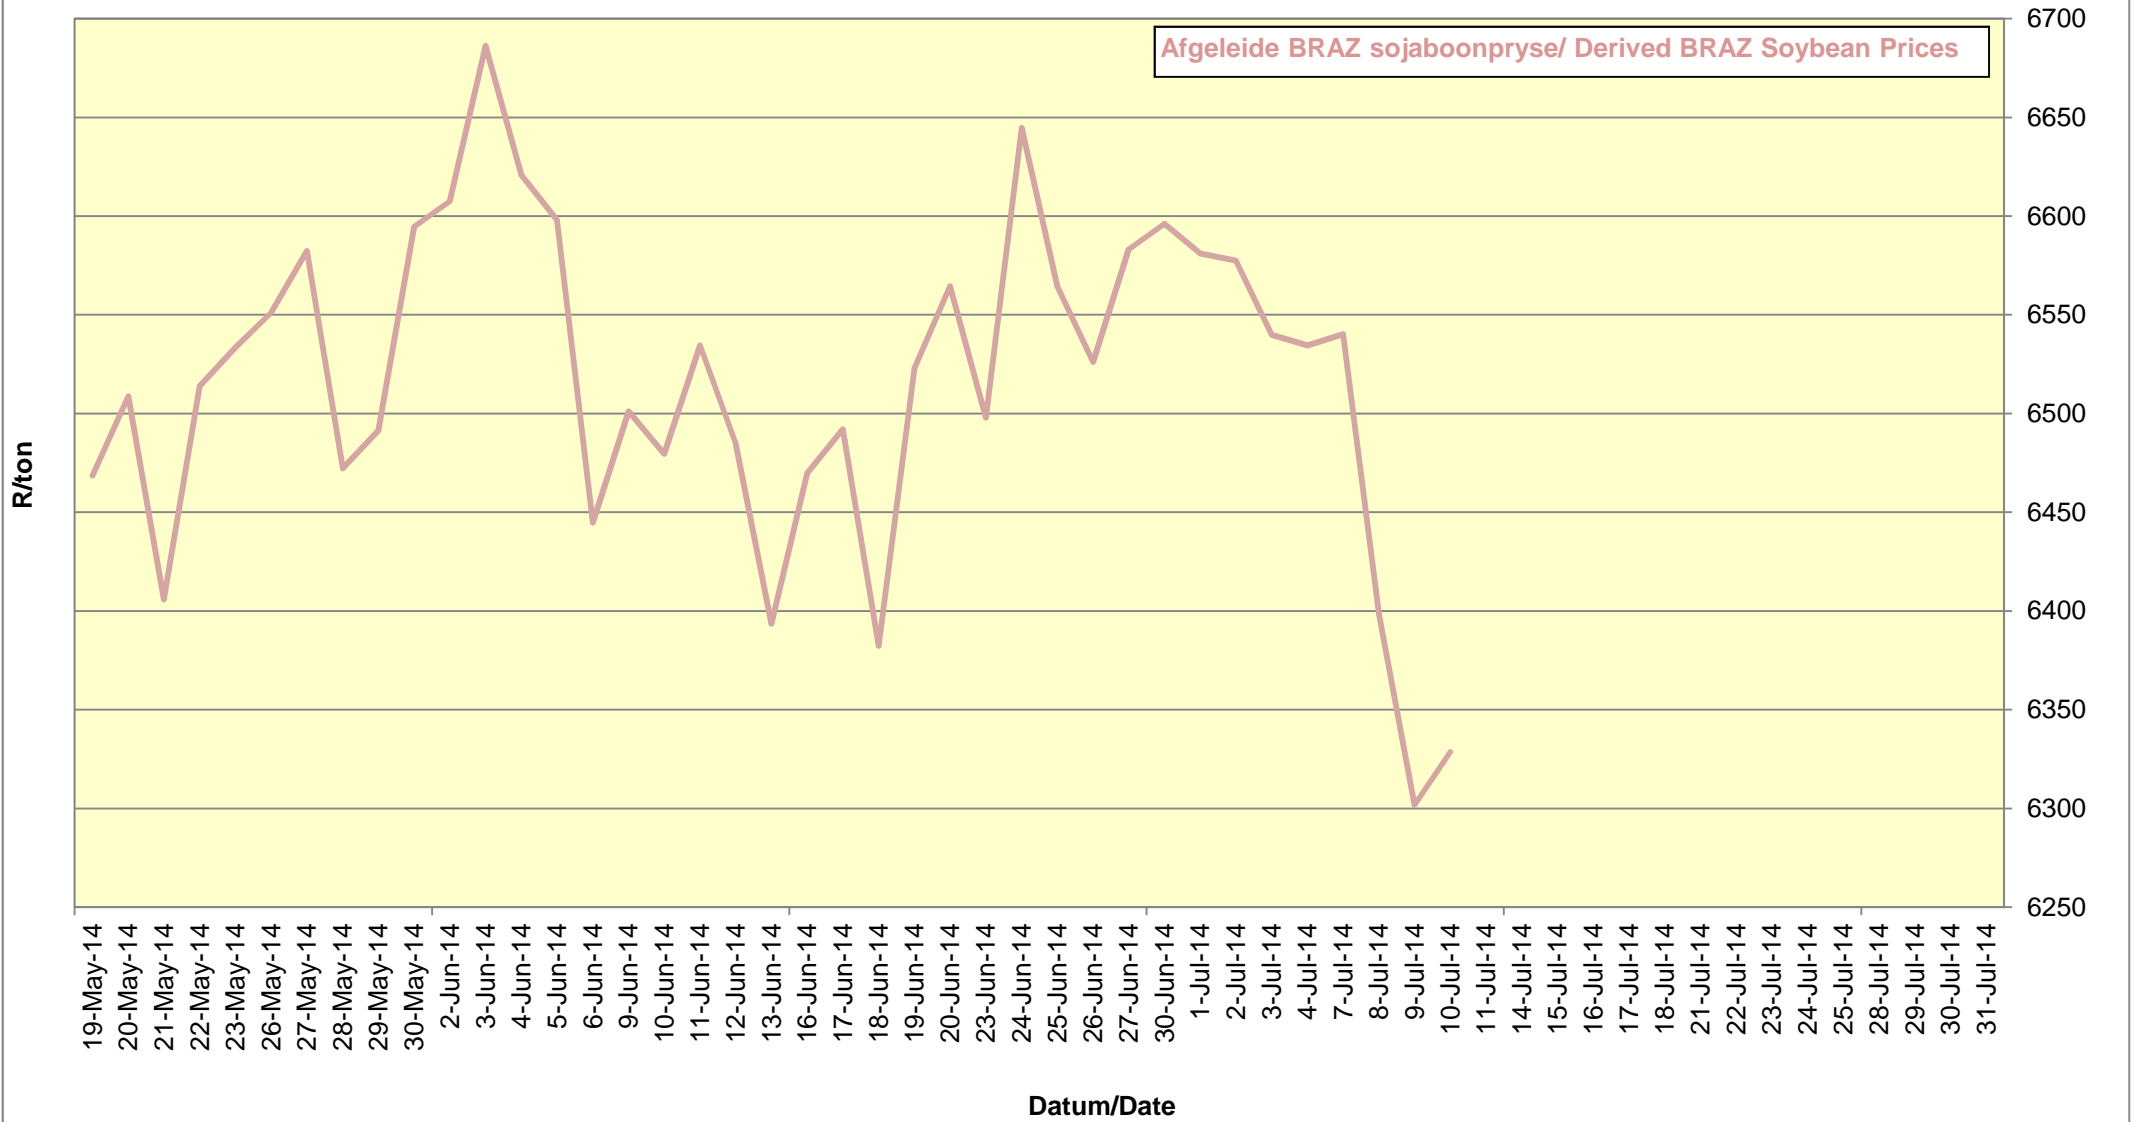

PRYSE VAN SOJABONE GELEWER IN RANDFONTEIN PRICES OF SOYBEANS DELIVERED IN RANDFONTEIN