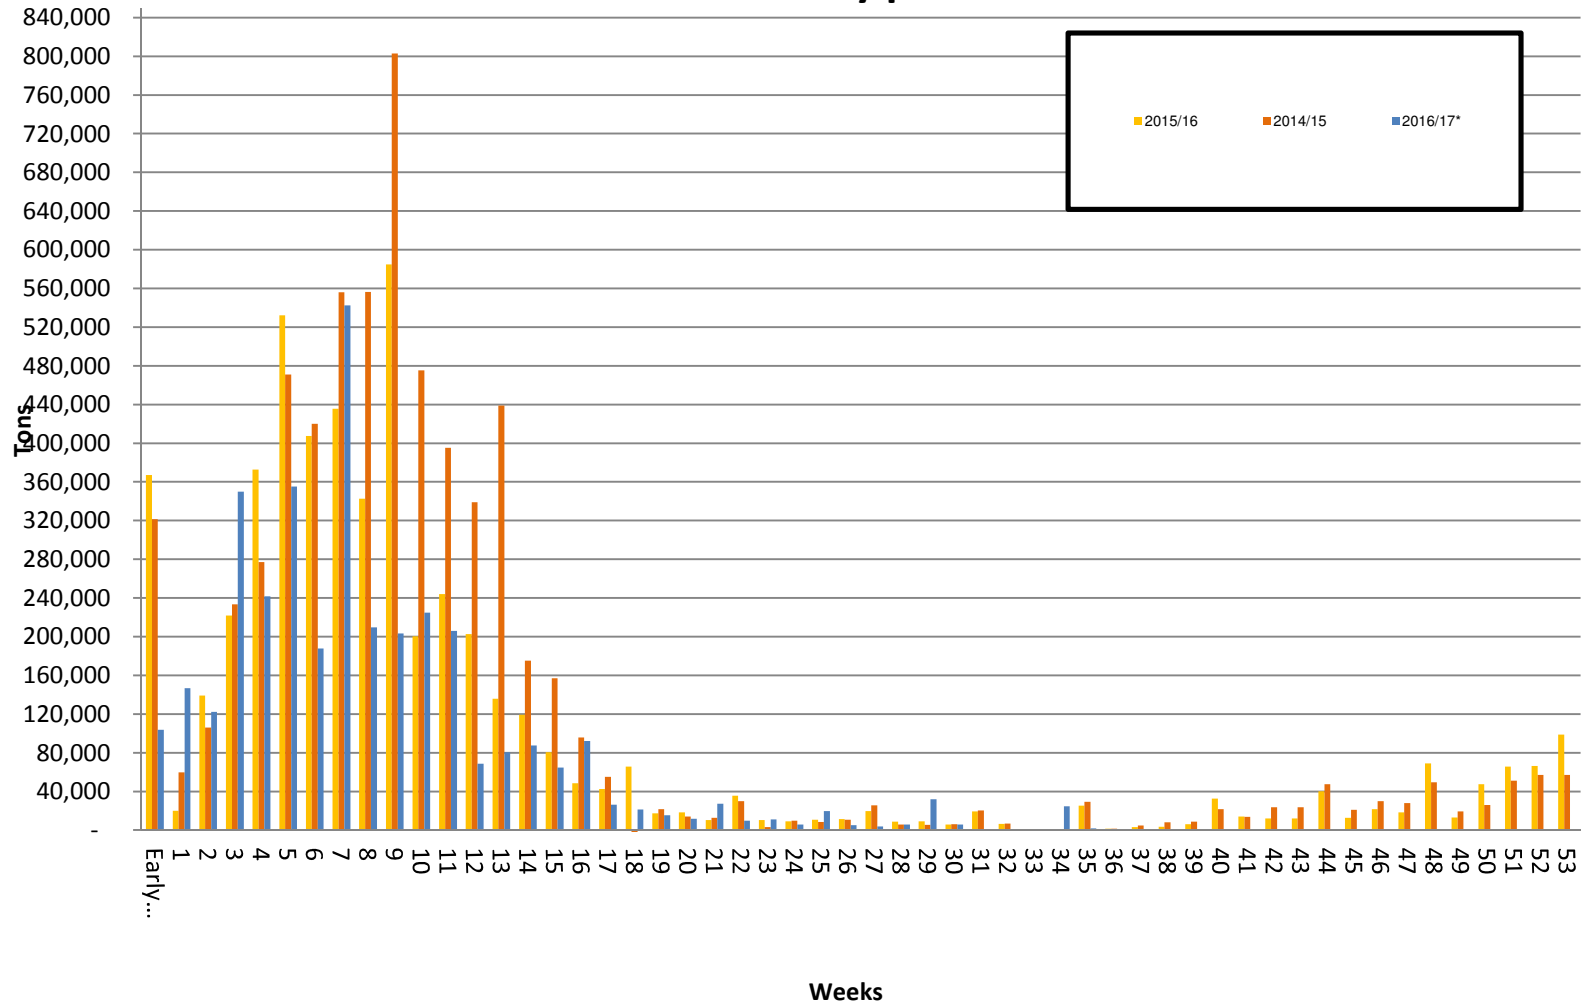

White Maize: Weekly producer deliveries

Yellow Maize: Weekly producer deliveries

Weeklikse mielielewerings (Bemarkingsjaar: Mei tot April 2016/17)

Weeklikse totale mielielewerings (Bemarkingsjaar: Mei tot April)

Weeklikse kumulatiewe mielielewerings (Bemarkingsjaar: Mei tot April)

Totale mielielewerings tot datum in vergelyking met vorige bemarkingsjare