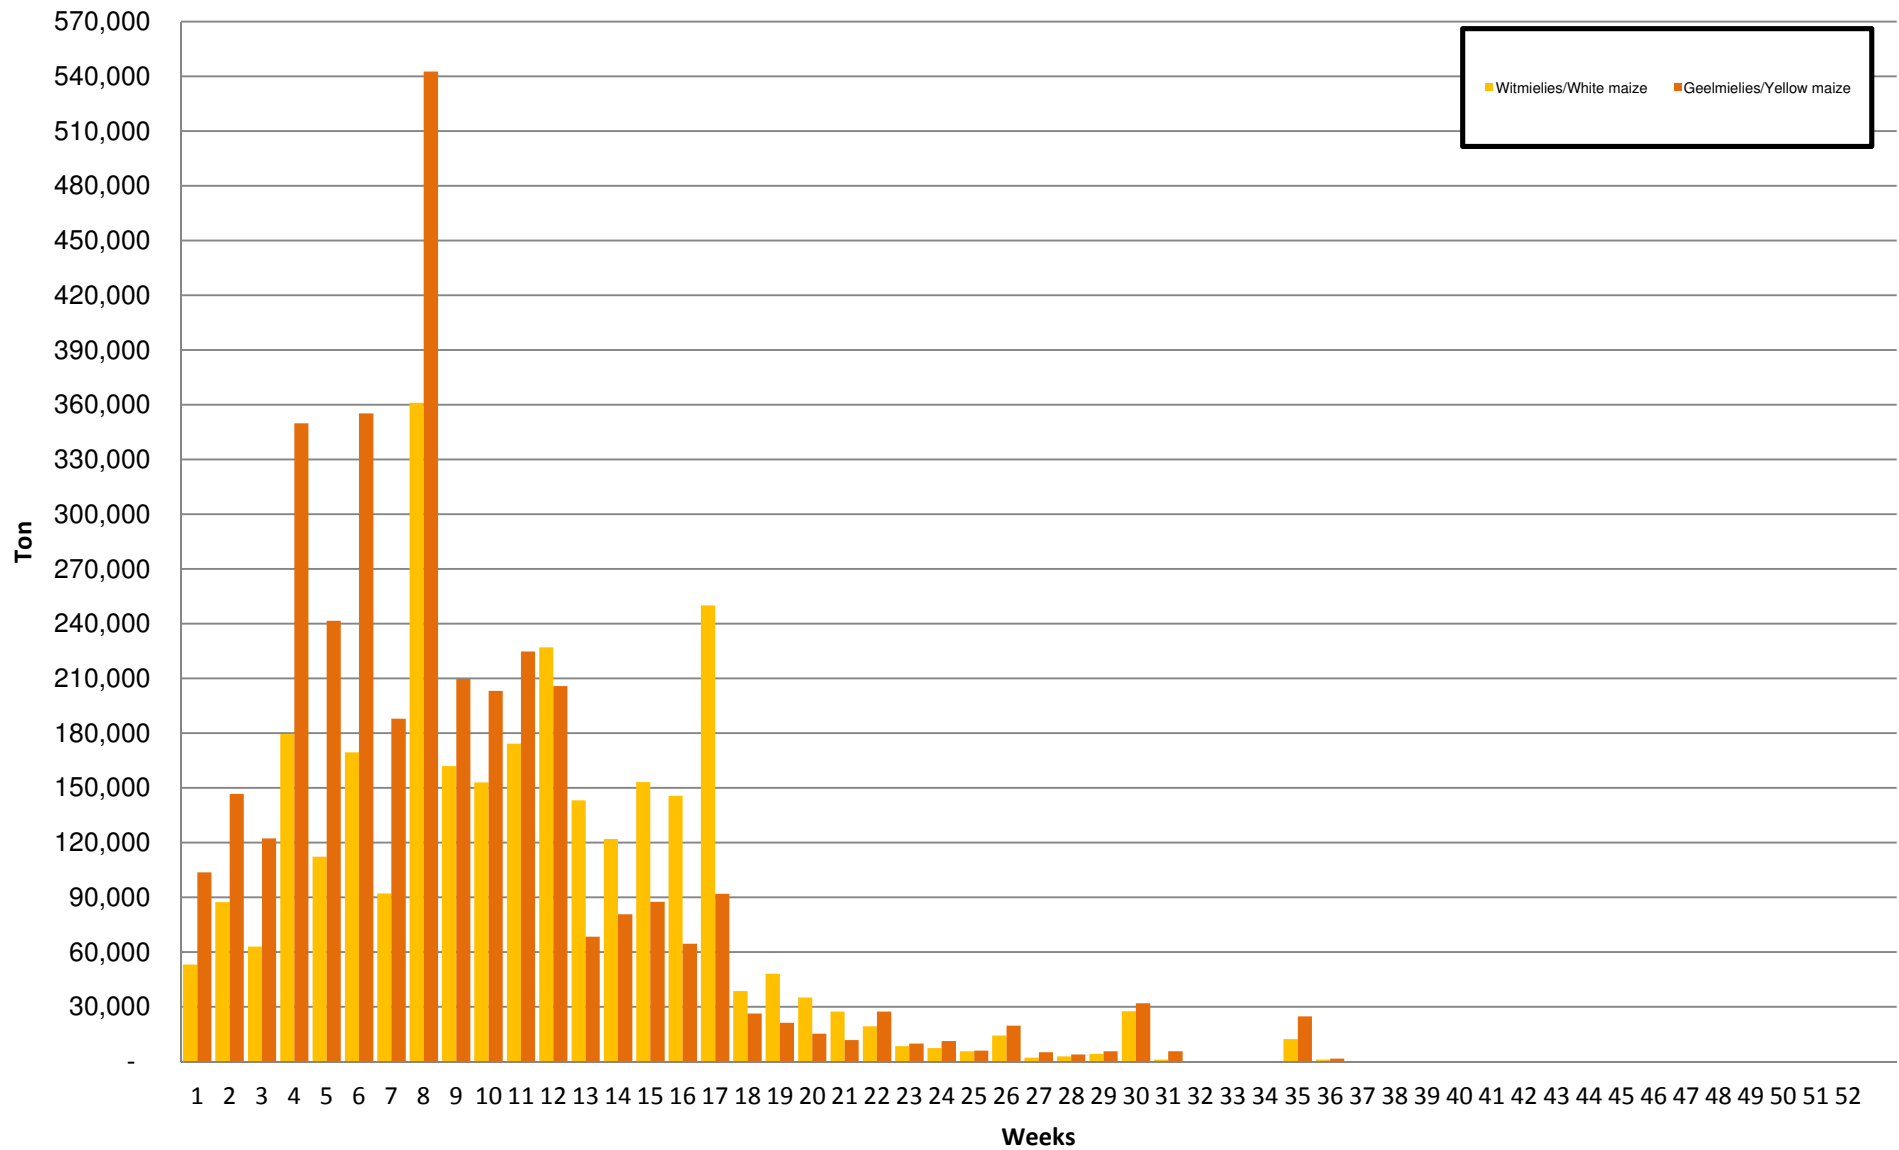

White Maize: Weekly producer deliveries

Yellow Maize: Weekly producer deliveries

Weeklikse mielielewerings (Bemarkingsjaar: Mei tot April 2016/17)

Weeklikse totale mielielewerings (Bemarkingsjaar: Mei tot April)

Weeklikse kumulatiewe mielielewerings (Bemarkingsjaar: Mei tot April)

Totale mielielewerings tot datum in vergelyking met vorige bemarkingsjare