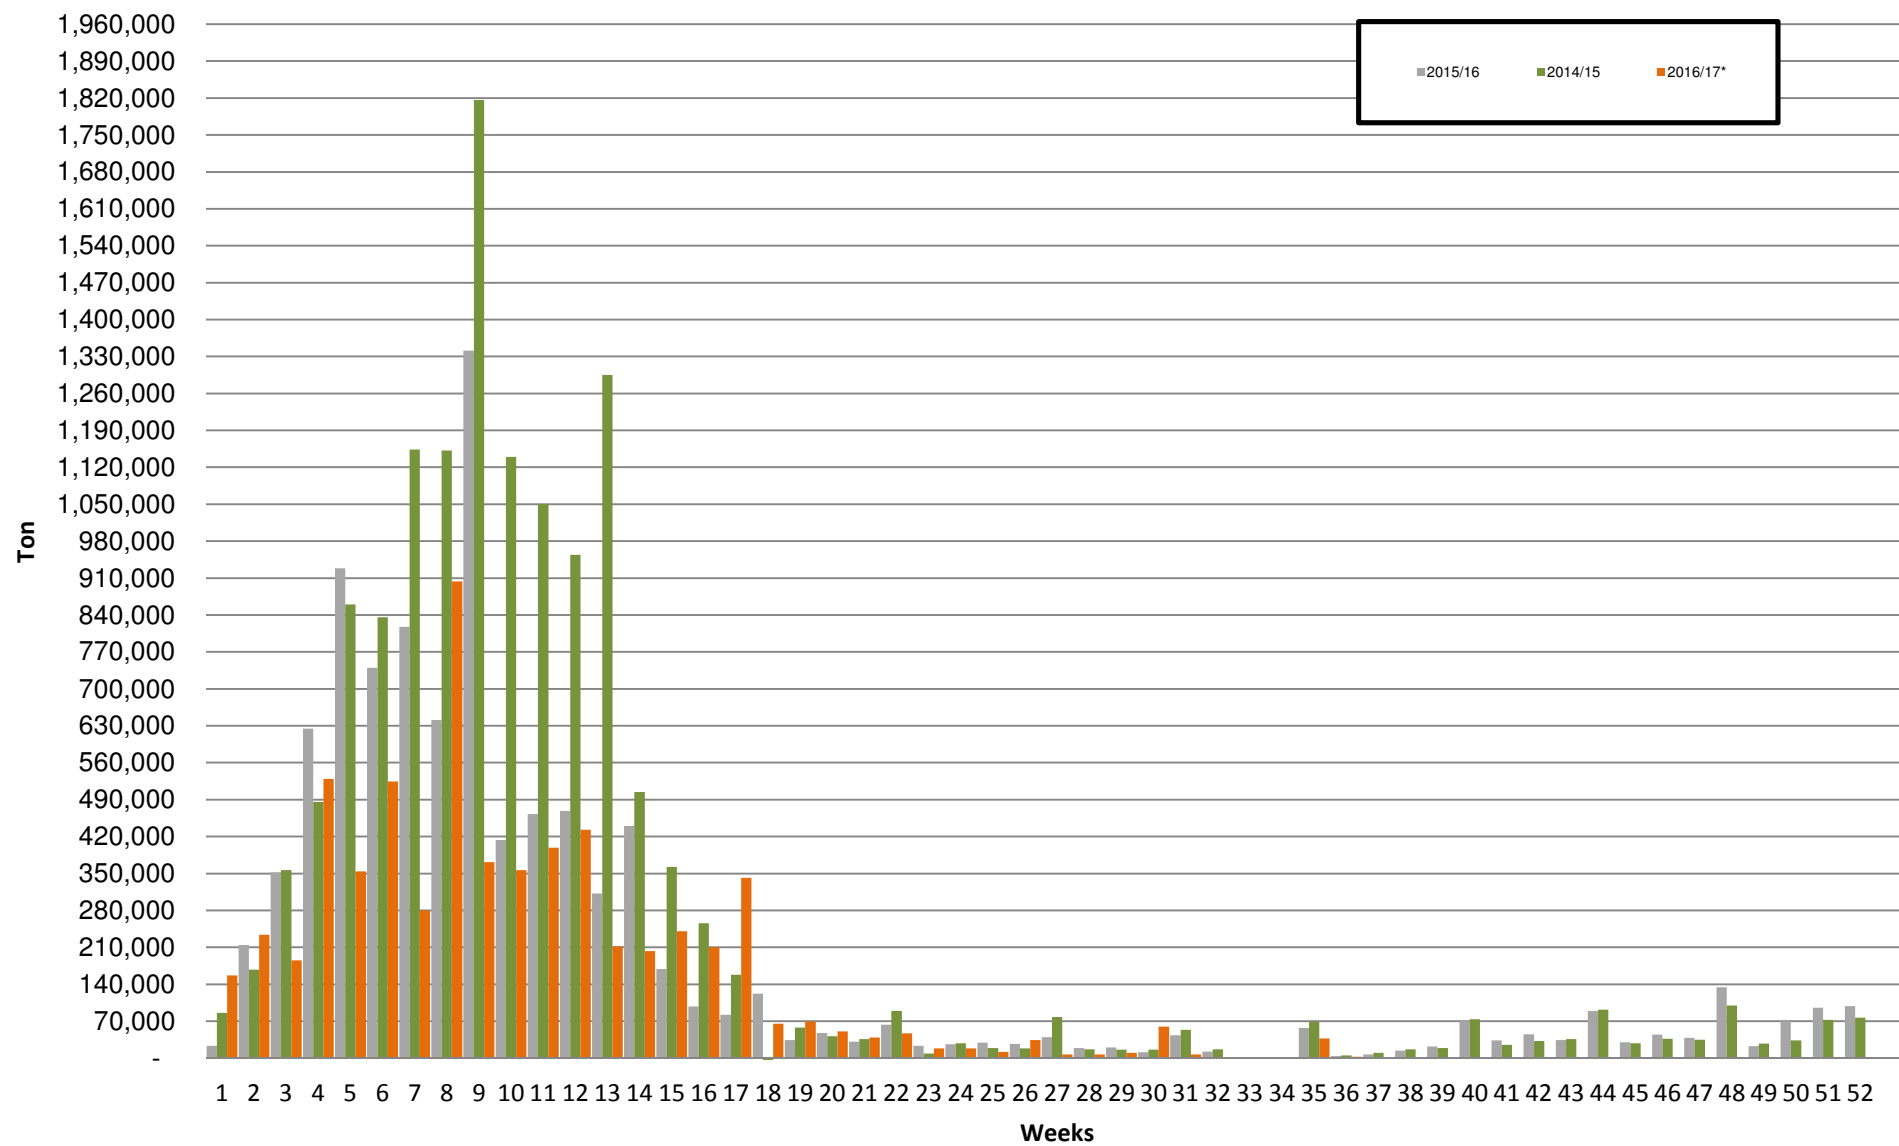

White Maize: Weekly producer deliveries

Yellow Maize: Weekly producer deliveries

Weeklikse mielielewerings (Bemarkingsjaar: Mei tot April 2016/17)

Weeklikse totale mielielewerings (Bemarkingsjaar: Mei tot April)

Weeklikse kumulatiewe mielielewerings (Bemarkingsjaar: Mei tot April)

Totale mielielewerings tot datum in vergelyking met vorige bemarkingsjare