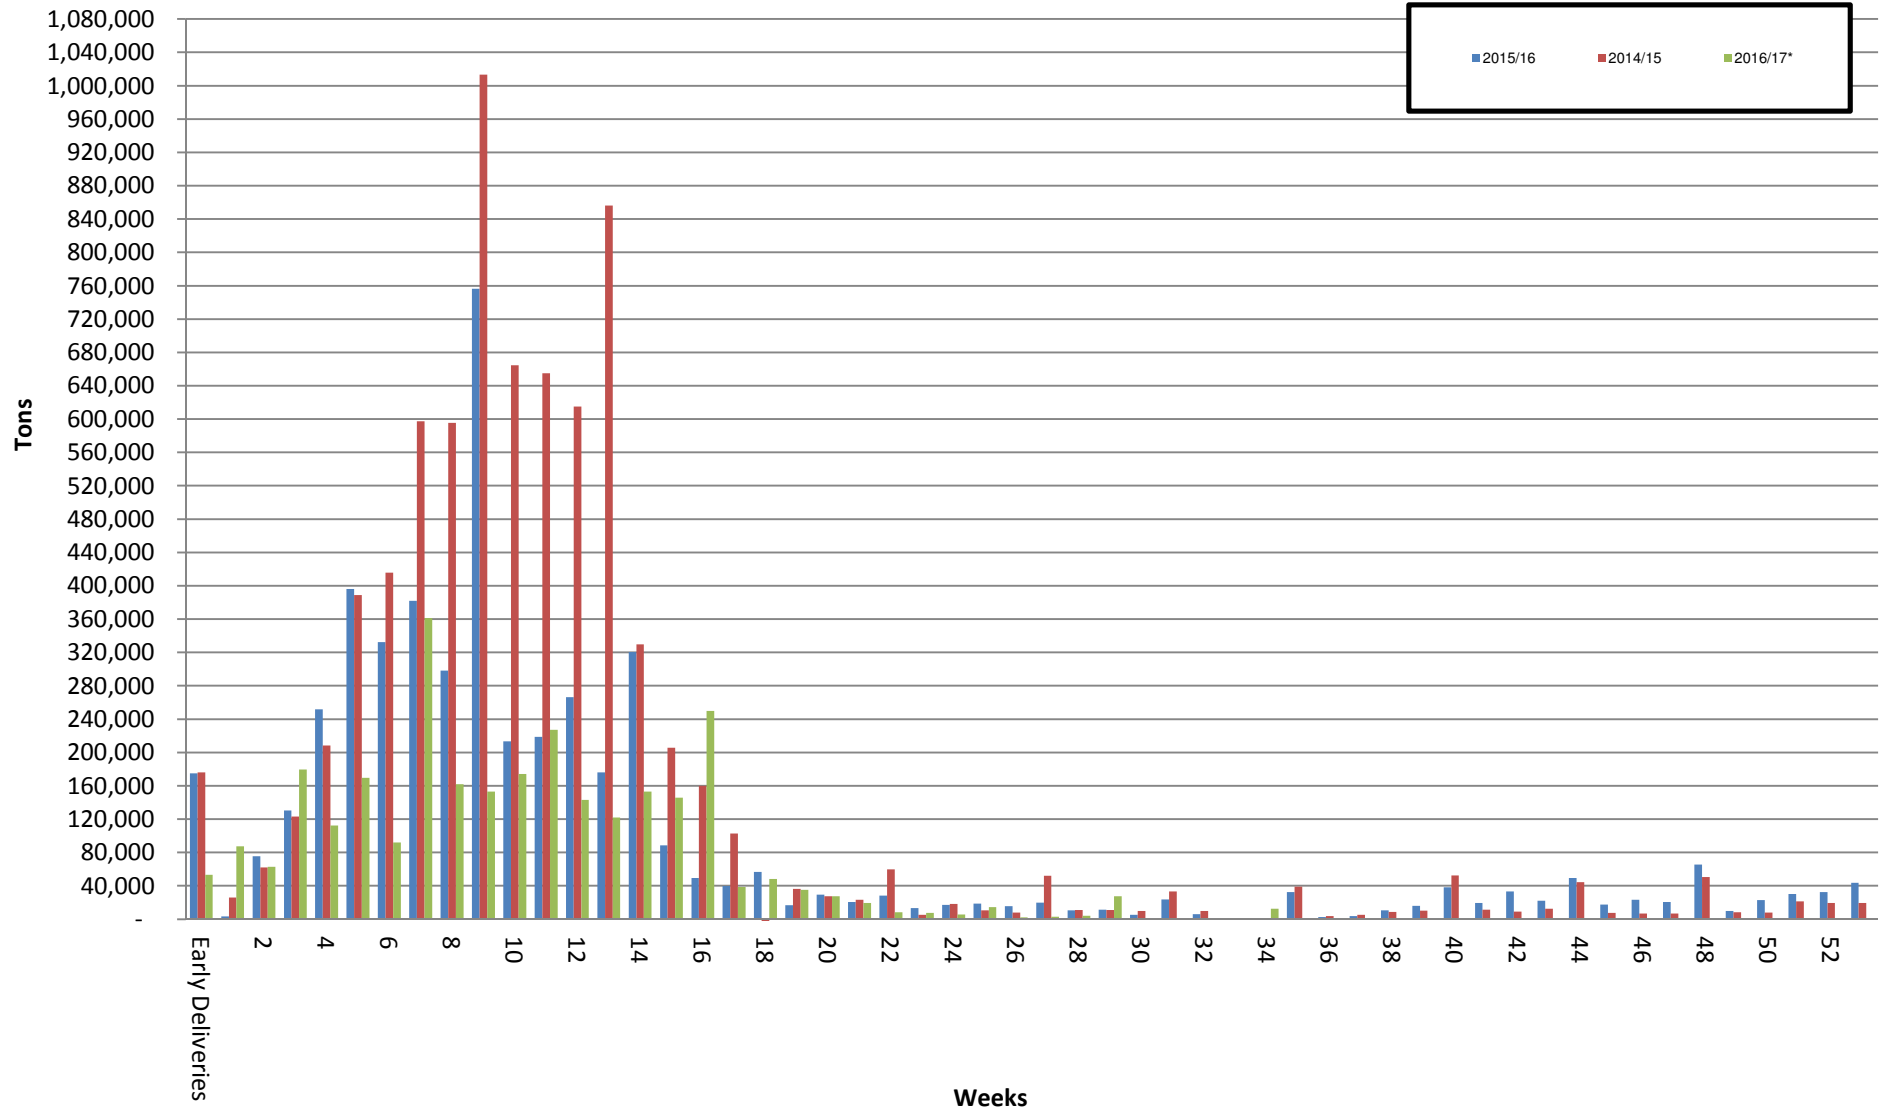

White Maize: Weekly producer deliveries

Yellow Maize: Weekly producer deliveries

Weeklikse mielielewerings (Bemarkingsjaar: Mei tot April 2016/17)

Weeklikse totale mielielewerings (Bemarkingsjaar: Mei tot April)

Weeklikse kumulatiewe mielielewerings (Bemarkingsjaar: Mei tot April)

Totale mielielewerings tot datum in vergelyking met vorige bemarkingsjare