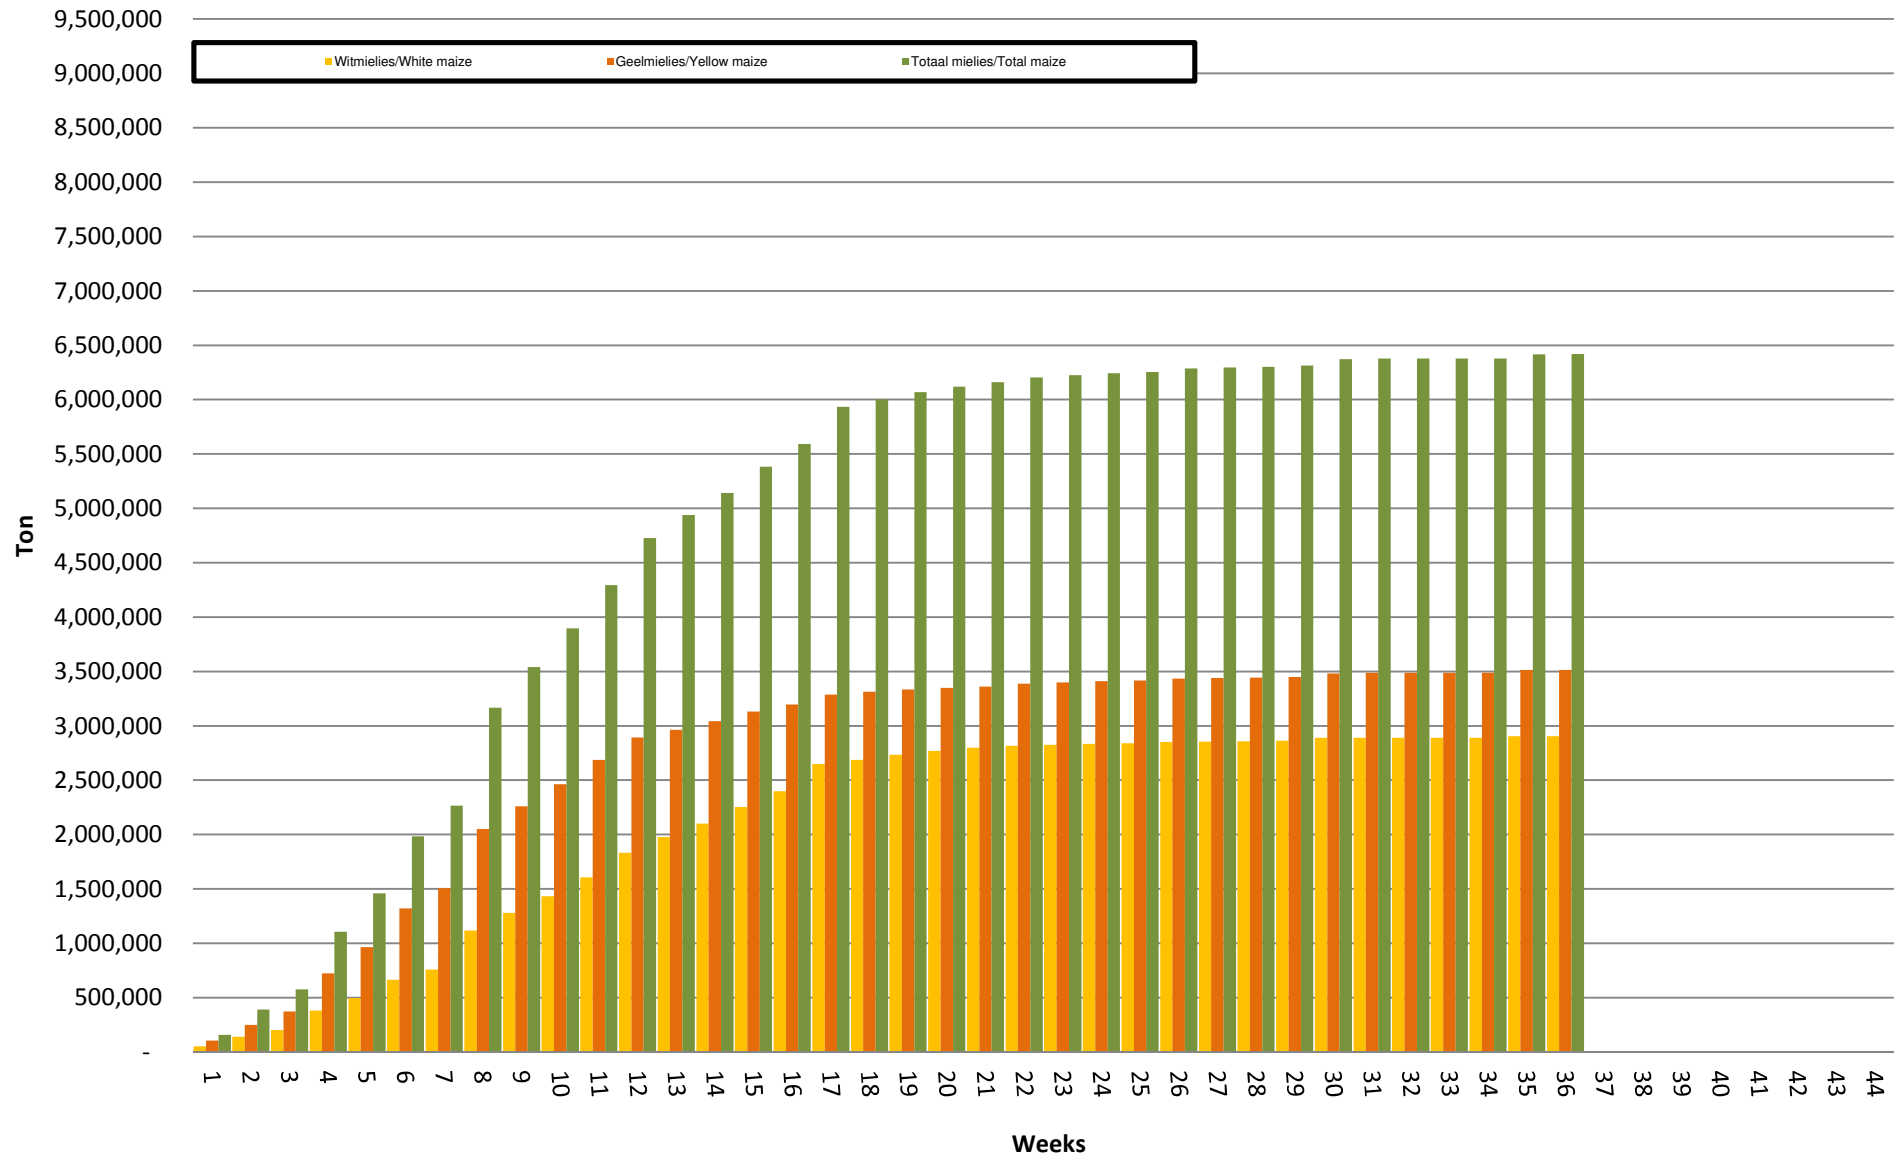

White Maize: Weekly producer deliveries

Yellow Maize: Weekly producer deliveries

Weeklikse mielielewerings (Bemarkingsjaar: Mei tot April 2016/17)

Weeklikse totale mielielewerings (Bemarkingsjaar: Mei tot April)

Weeklikse kumulatiewe mielielewerings (Bemarkingsjaar: Mei tot April)

Totale mielielewerings tot datum in vergelyking met vorige bemarkingsjare