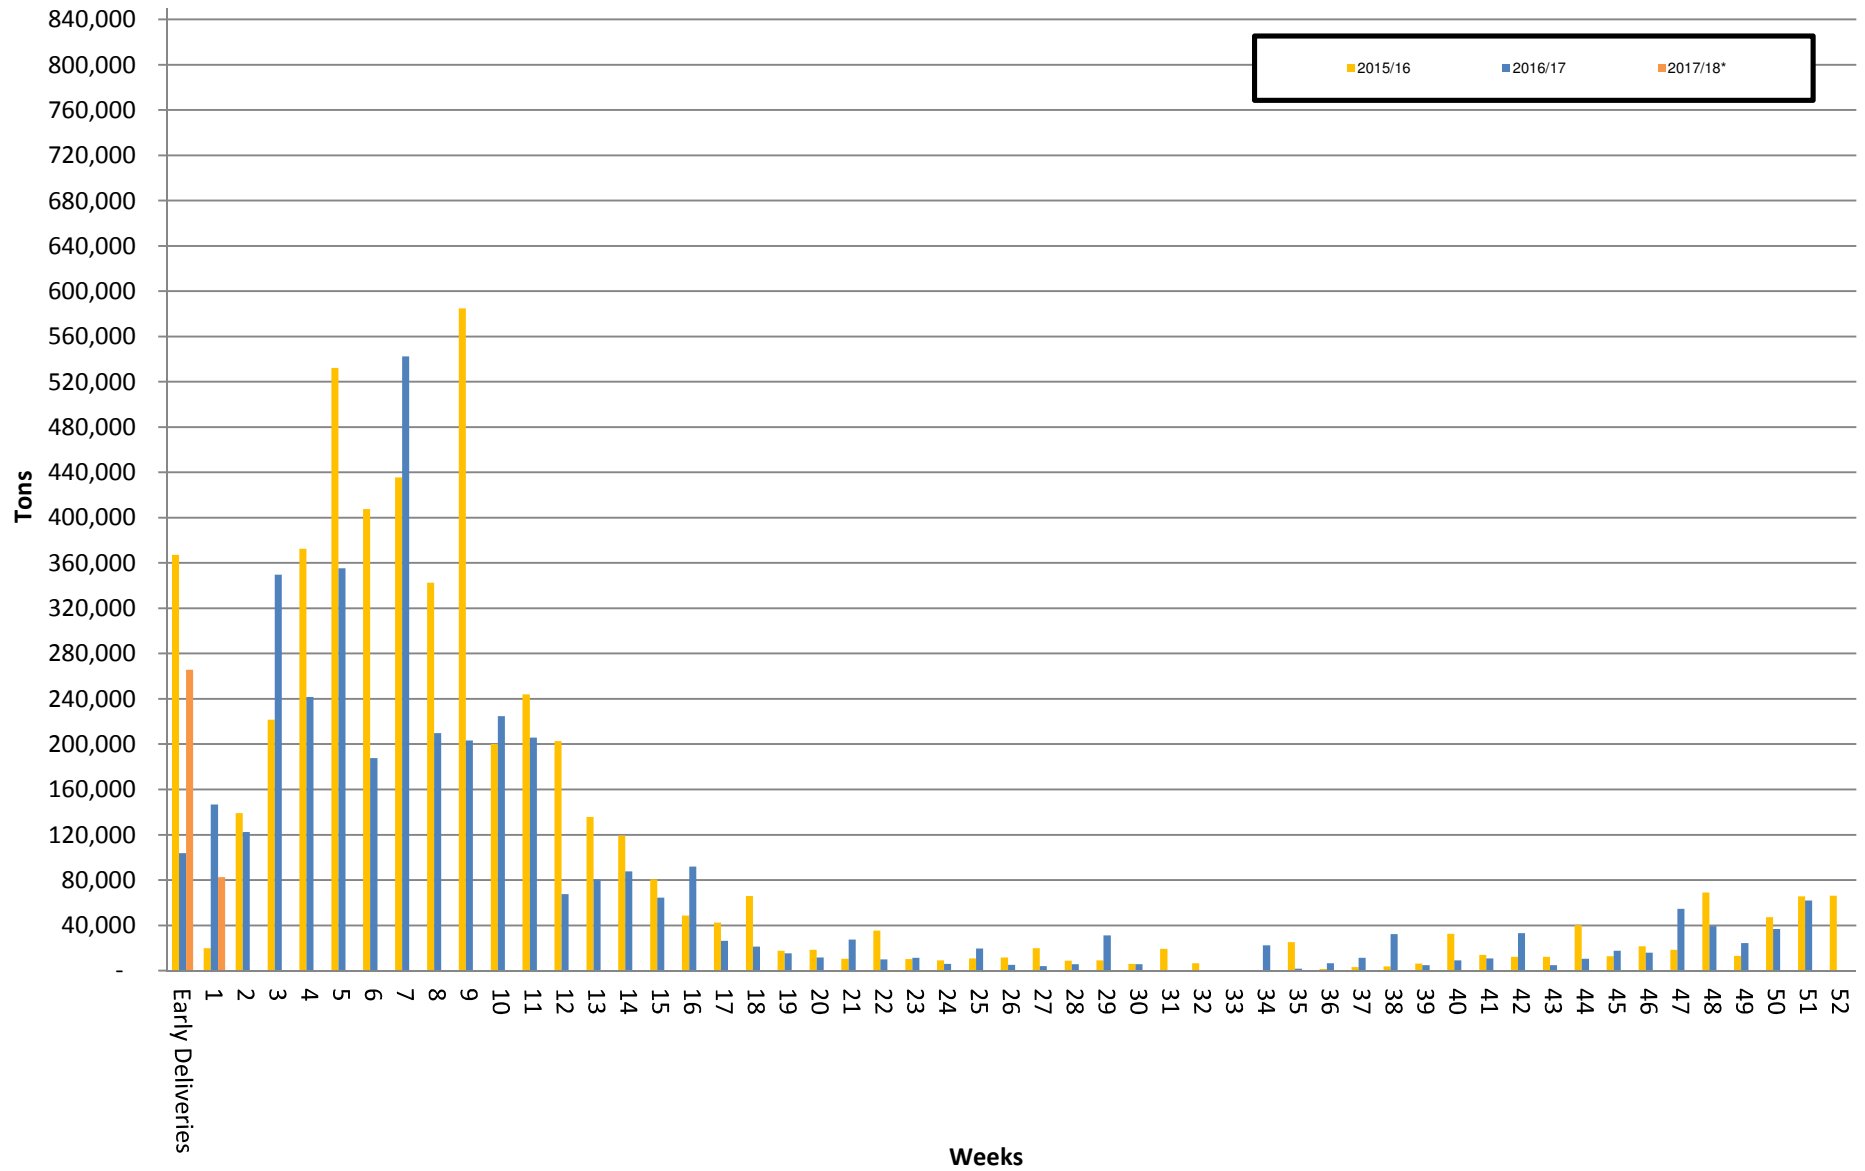

White Maize: Weekly producer deliveries

Yellow Maize: Weekly producer deliveries

Weeklikse mielielewerings (Bemarkingsjaar: Mei tot April 2017/18)

Weeklikse totale mielielewerings (Bemarkingsjaar: Mei tot April)

Weeklikse kumulatiewe mielielewerings (Bemarkingsjaar: Mei tot April)

Totale mielielewerings tot datum in vergelyking met vorige bemarkingsjare