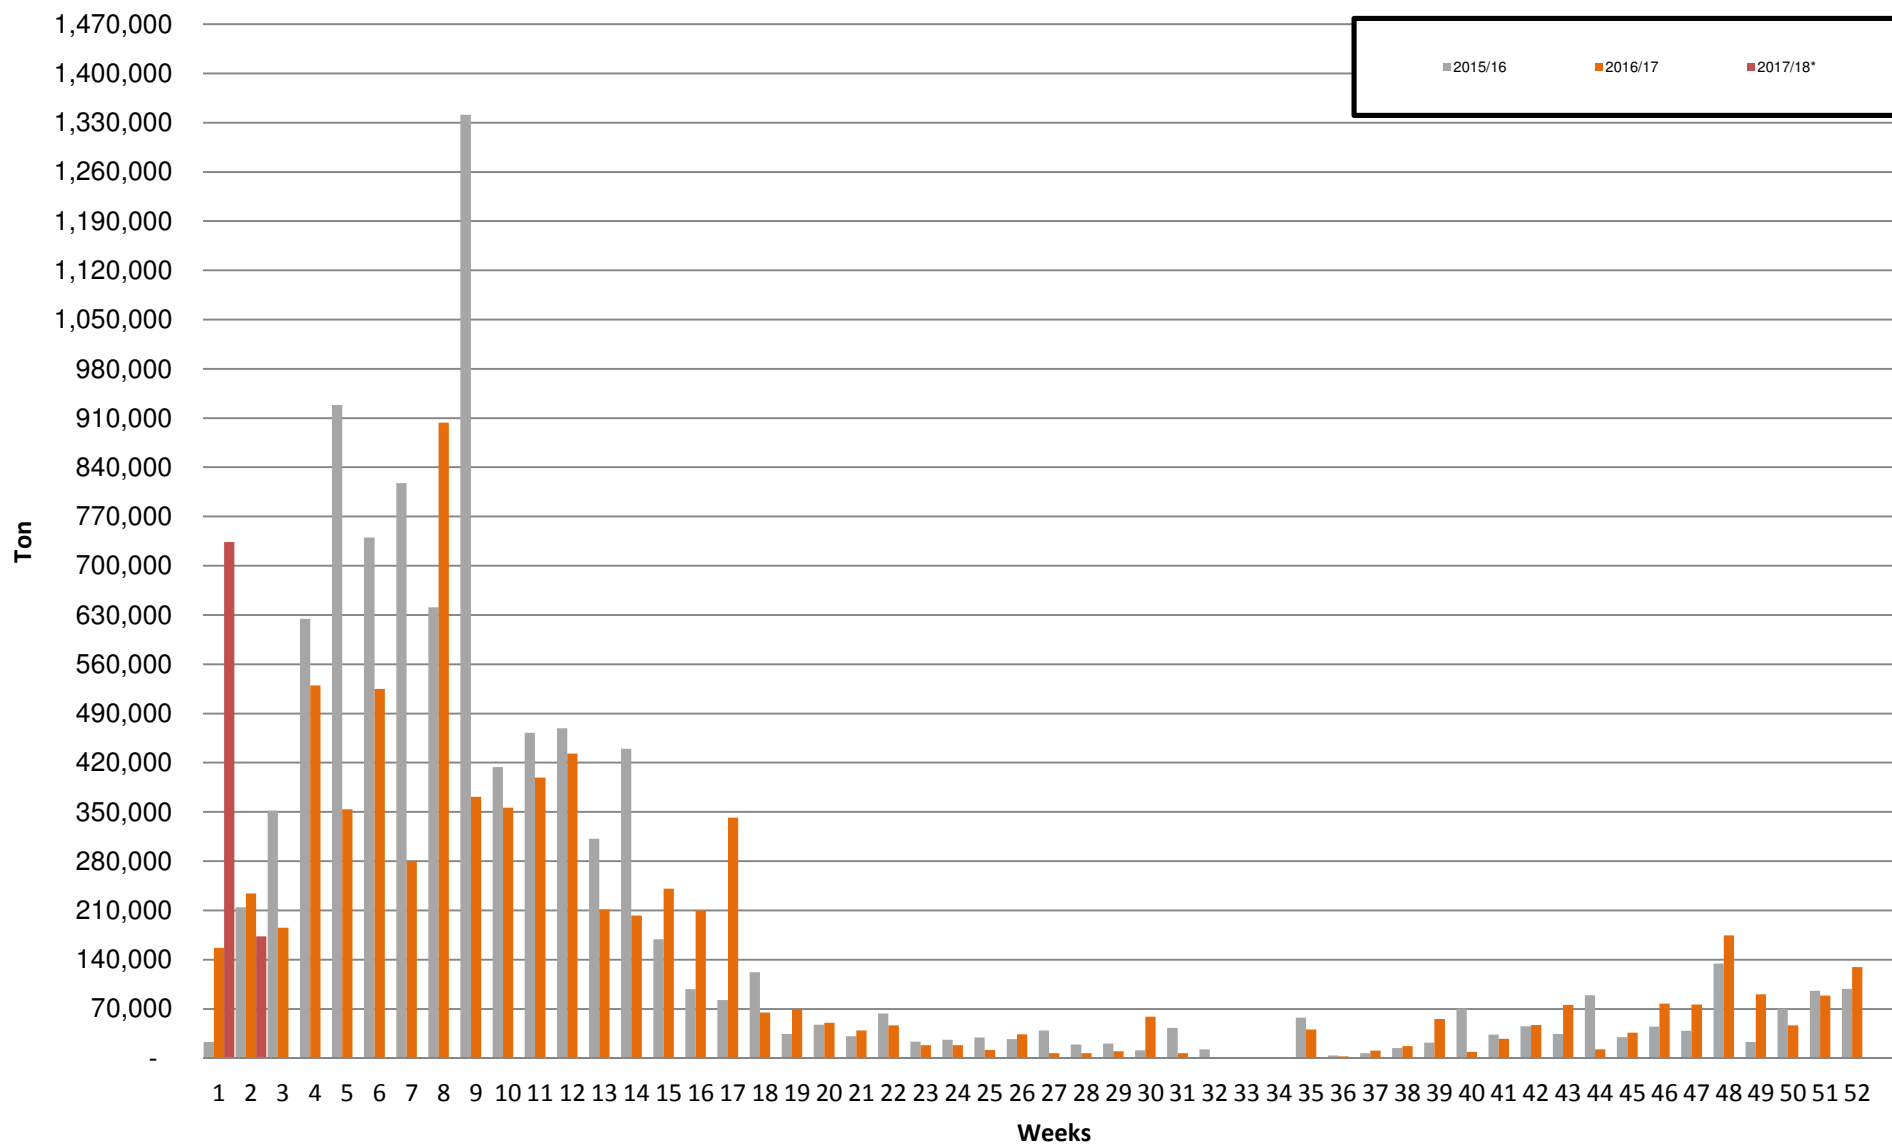

White Maize: Weekly producer deliveries

Yellow Maize: Weekly producer deliveries

Weeklikse mielielewerings (Bemarkingsjaar: Mei tot April 2017/18)

Weeklikse totale mielielewerings (Bemarkingsjaar: Mei tot April)

Weeklikse kumulatiewe mielielewerings (Bemarkingsjaar: Mei tot April)

Totale mielielewerings tot datum in vergelyking met vorige bemarkingsjare