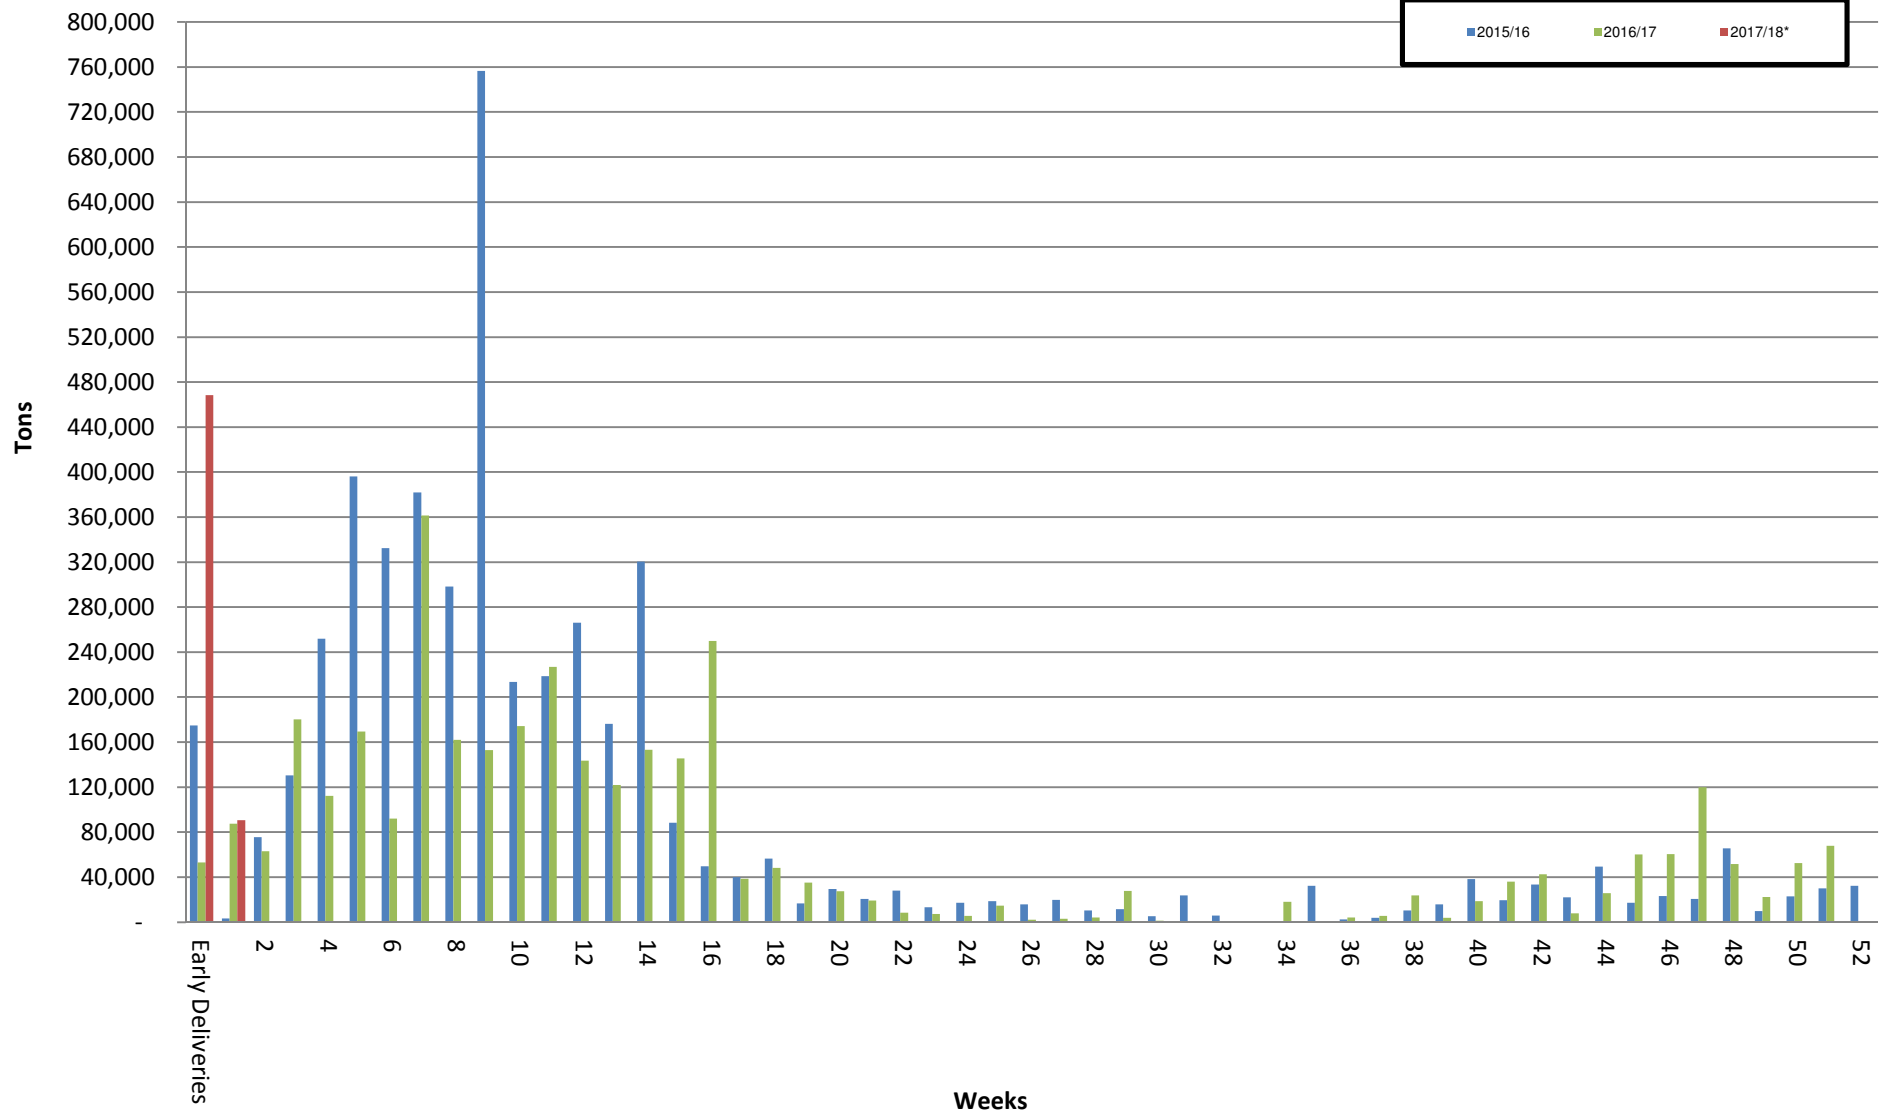

White Maize: Weekly producer deliveries

Yellow Maize: Weekly producer deliveries

Weeklikse mielielewerings (Bemarkingsjaar: Mei tot April 2017/18)

Weeklikse totale mielielewerings (Bemarkingsjaar: Mei tot April)

Weeklikse kumulatiewe mielielewerings (Bemarkingsjaar: Mei tot April)

Totale mielielewerings tot datum in vergelyking met vorige bemarkingsjare