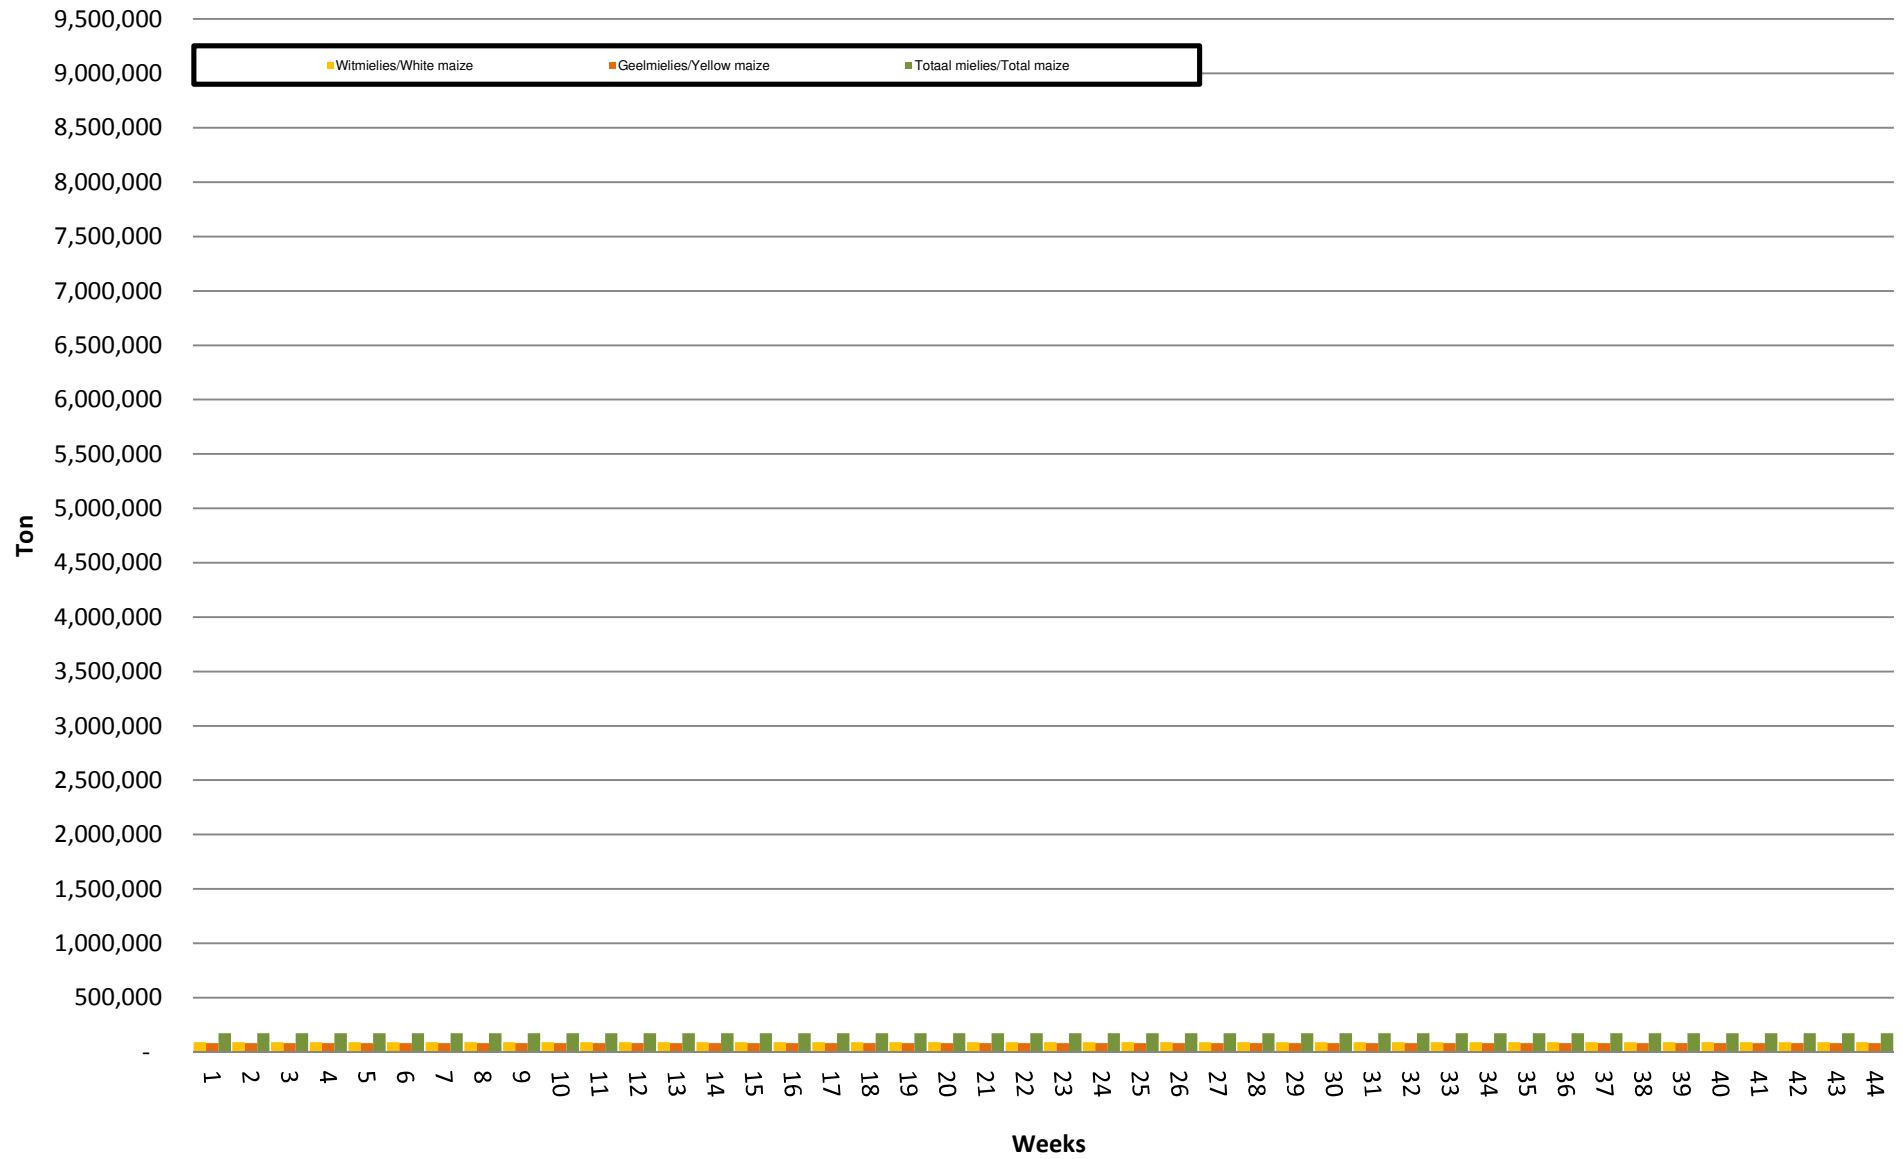

White Maize: Weekly producer deliveries

Yellow Maize: Weekly producer deliveries

Weeklikse mielielewerings (Bemarkingsjaar: Mei tot April 2017/18)

Weeklikse totale mielielewerings (Bemarkingsjaar: Mei tot April)

Weeklikse kumulatiewe mielielewerings (Bemarkingsjaar: Mei tot April)

Totale mielielewerings tot datum in vergelyking met vorige bemarkingsjare