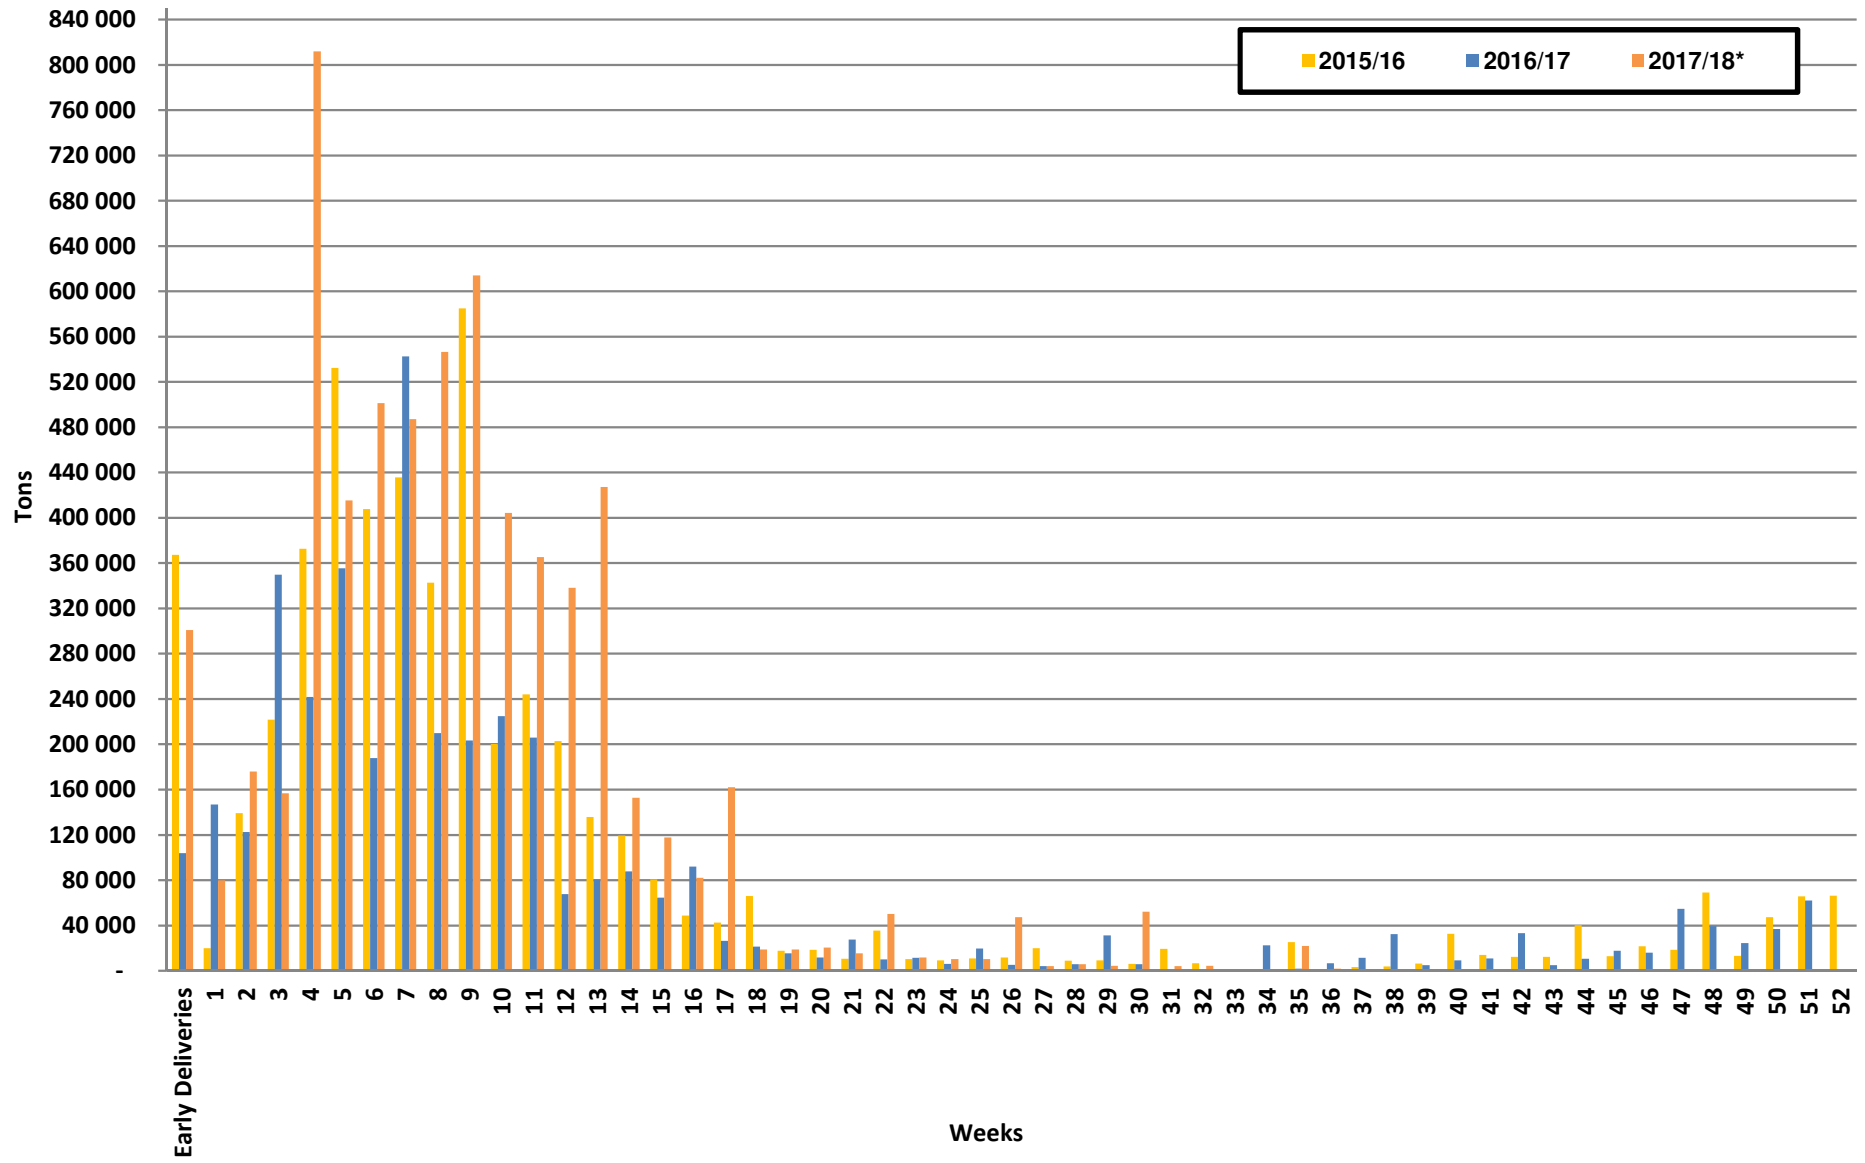

White Maize: Weekly producer deliveries

Yellow Maize: Weekly producer deliveries

Weeklikse mielielewerings (Bemarkingsjaar: Mei tot April 2017/18)

Weeklikse totale mielielewerings (Bemarkingsjaar: Mei tot April)

Weeklikse kumulatiewe mielielewerings (Bemarkingsjaar: Mei tot April)

Totale mielielewerings tot datum in vergelyking met vorige bemarkingsjare