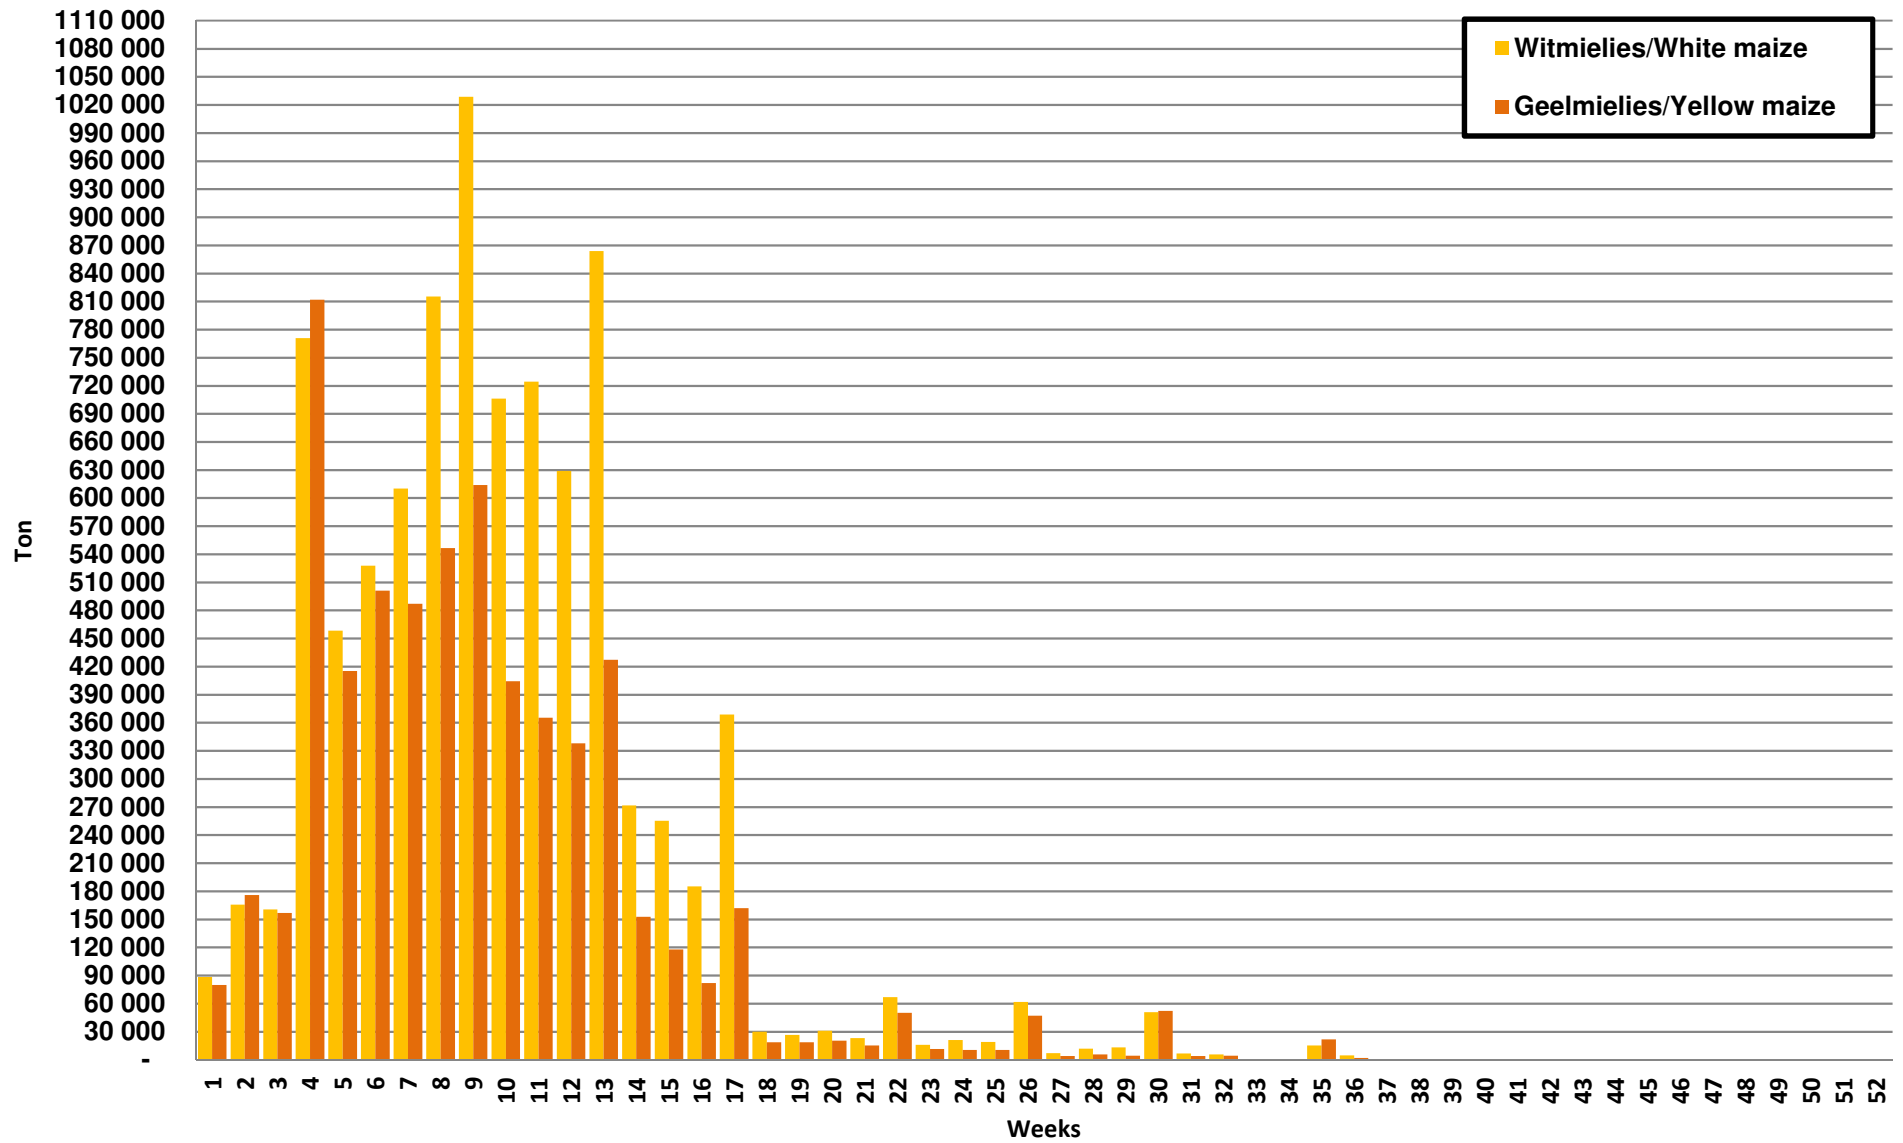

White Maize: Weekly producer deliveries

Yellow Maize: Weekly producer deliveries

Weeklikse mielielewerings (Bemarkingsjaar: Mei tot April 2017/18)

Weeklikse totale mielielewerings (Bemarkingsjaar: Mei tot April)

Weeklikse kumulatiewe mielielewerings (Bemarkingsjaar: Mei tot April)

Totale mielielewerings tot datum in vergelyking met vorige bemarkingsjare