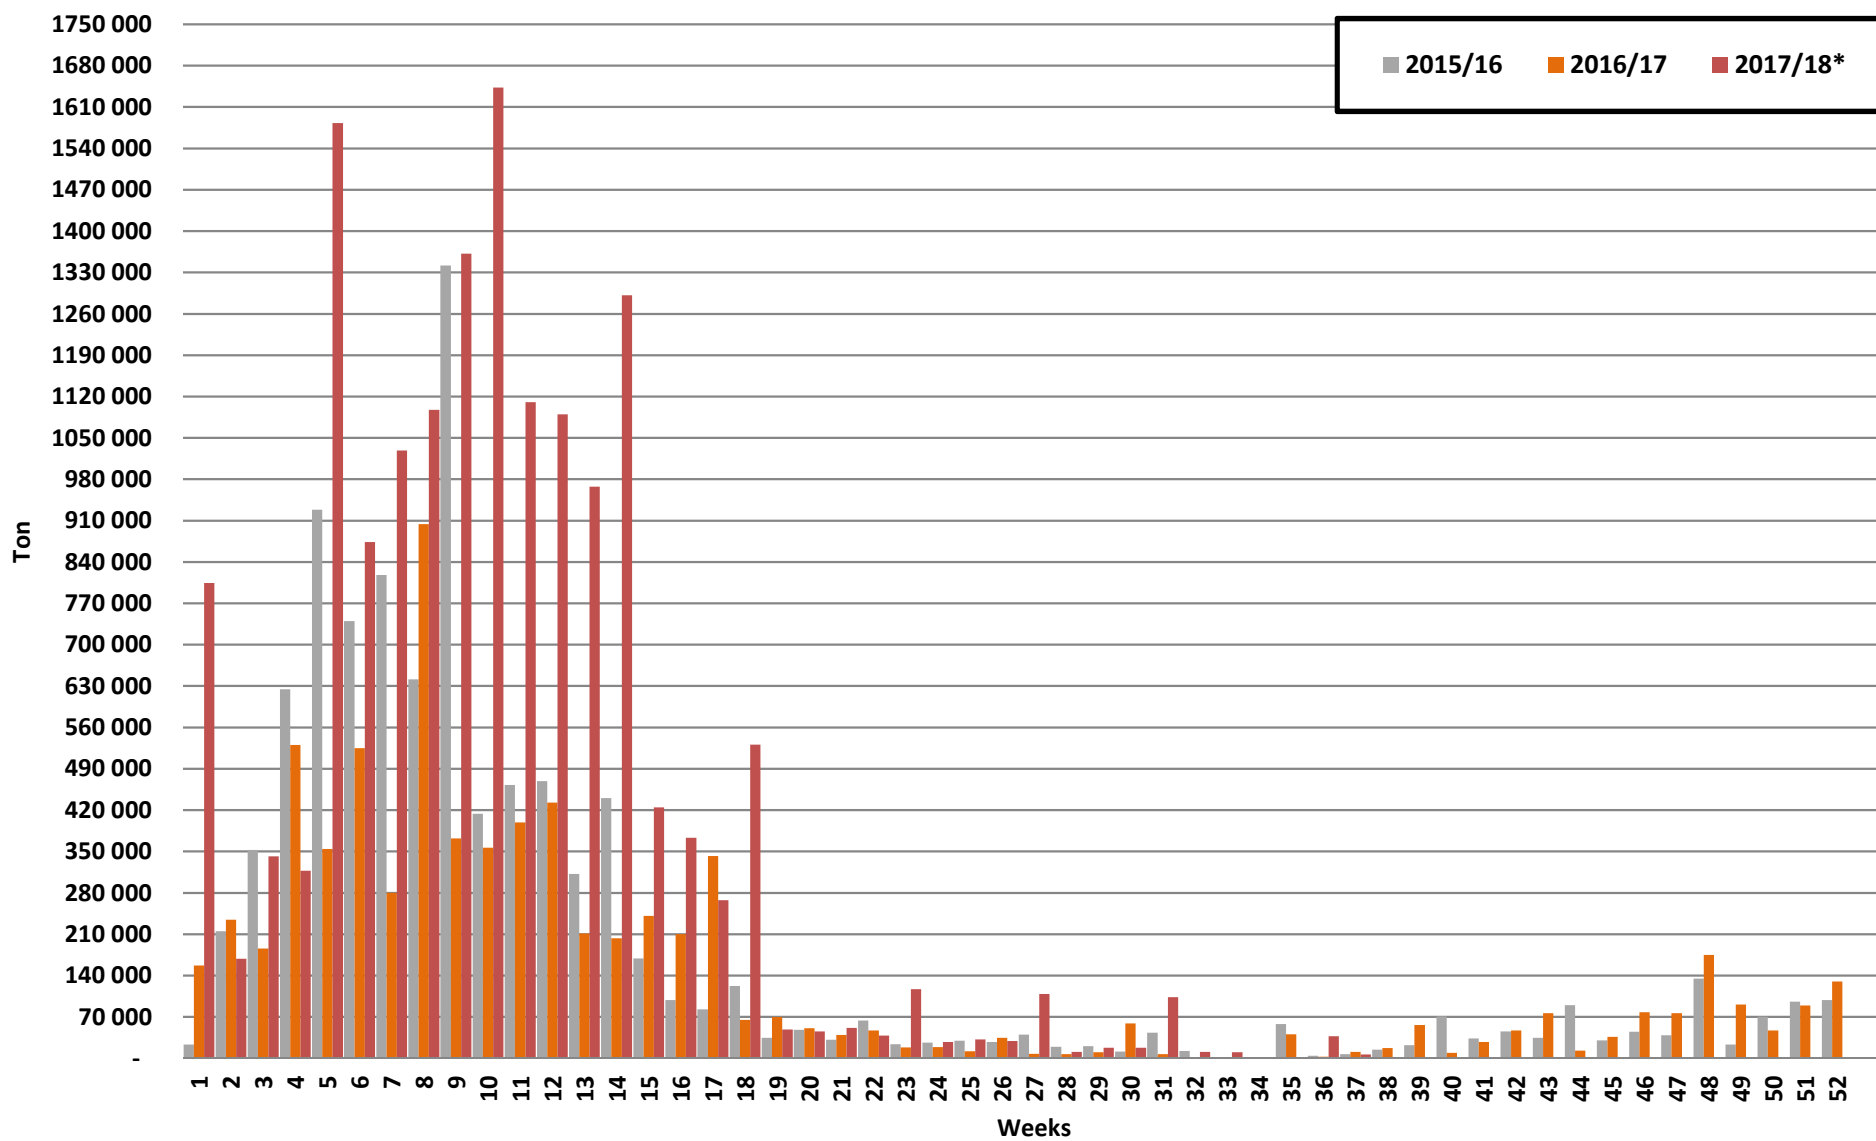

White Maize: Weekly producer deliveries

Yellow Maize: Weekly producer deliveries

Weeklikse mielielewerings (Bemarkingsjaar: Mei tot April 2017/18)

Weeklikse totale mielielewerings (Bemarkingsjaar: Mei tot April)

Weeklikse kumulatiewe mielielewerings (Bemarkingsjaar: Mei tot April)

Totale mielielewerings tot datum in vergelyking met vorige bemarkingsjare