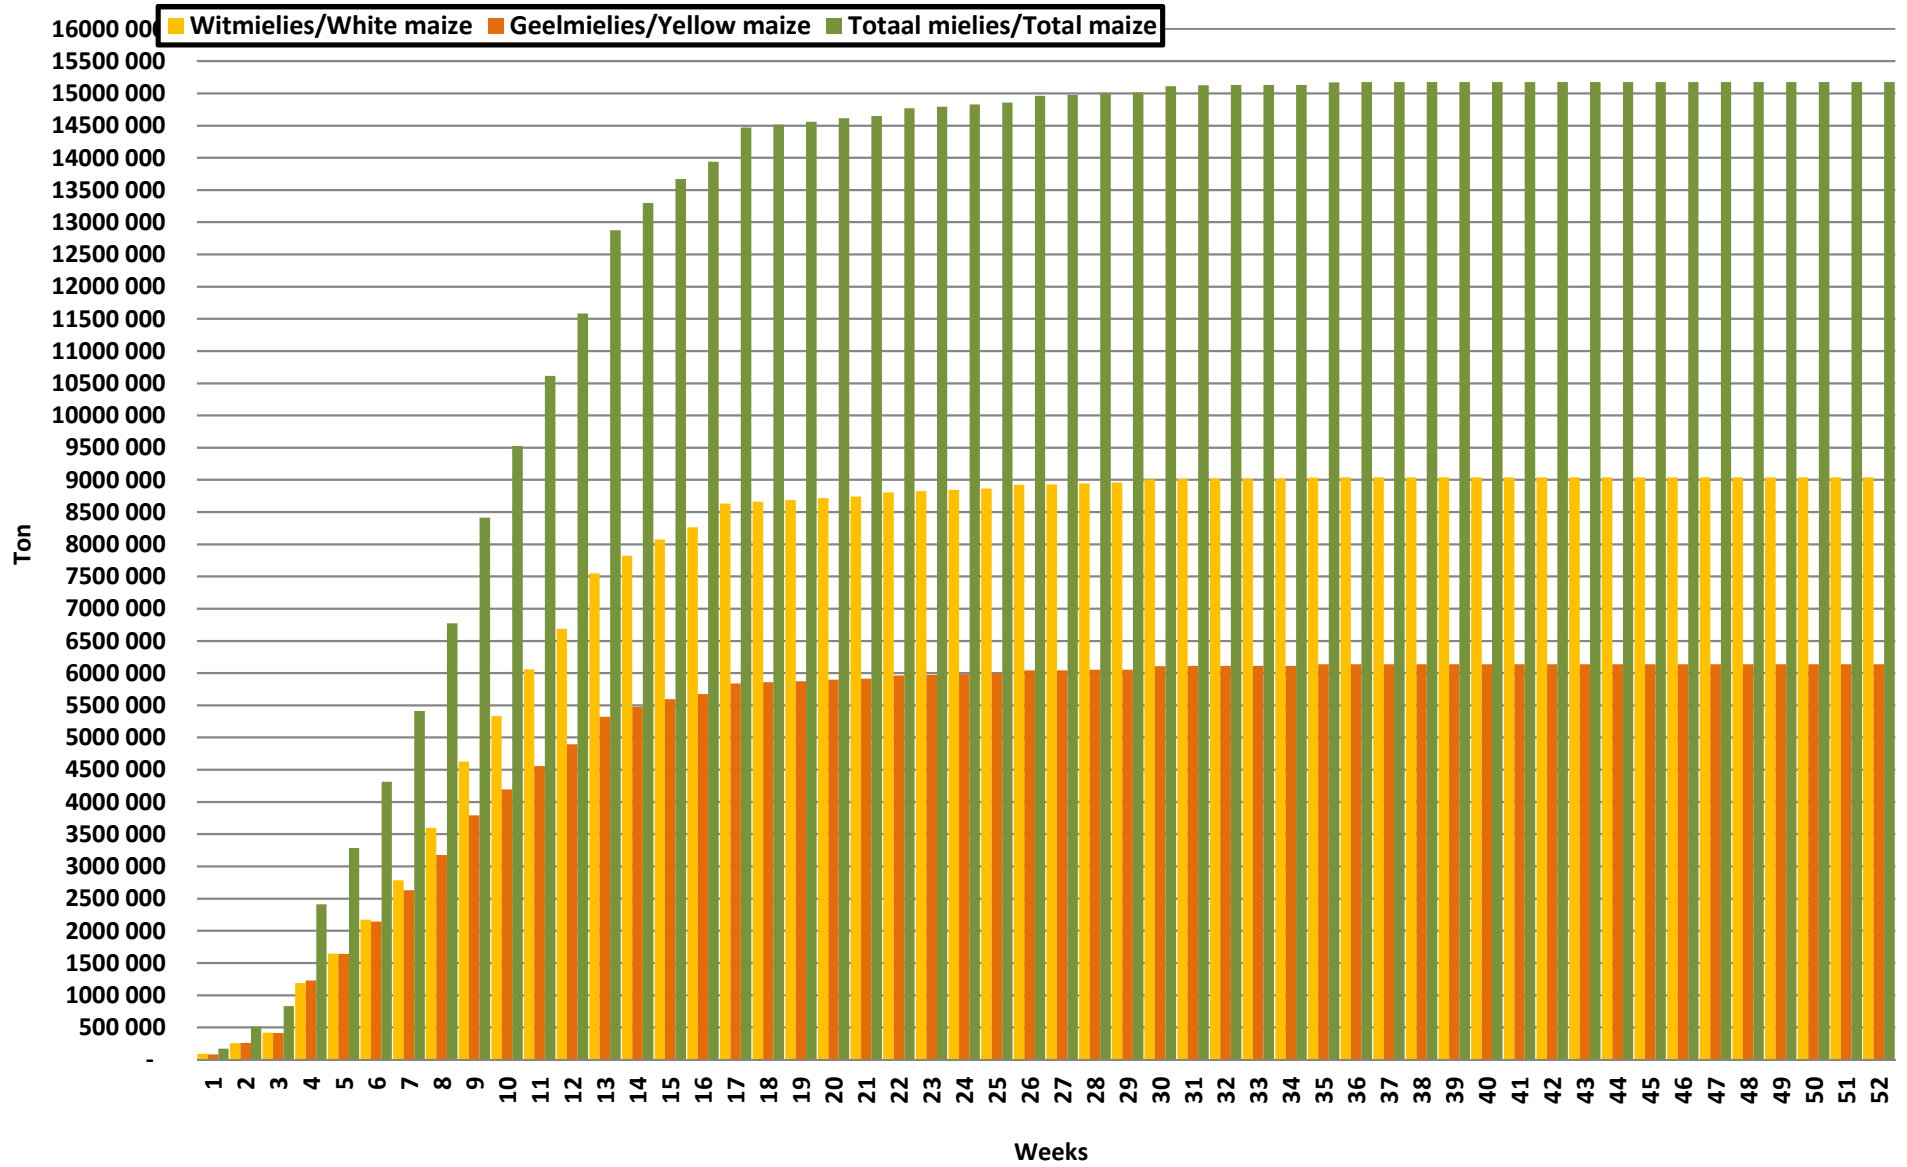

White Maize: Weekly producer deliveries

Yellow Maize: Weekly producer deliveries

Weeklikse mielielewerings (Bemarkingsjaar: Mei tot April 2017/18)

Weeklikse totale mielielewerings (Bemarkingsjaar: Mei tot April)

Weeklikse kumulatiewe mielielewerings (Bemarkingsjaar: Mei tot April)

Totale mielielewerings tot datum in vergelyking met vorige bemarkingsjare