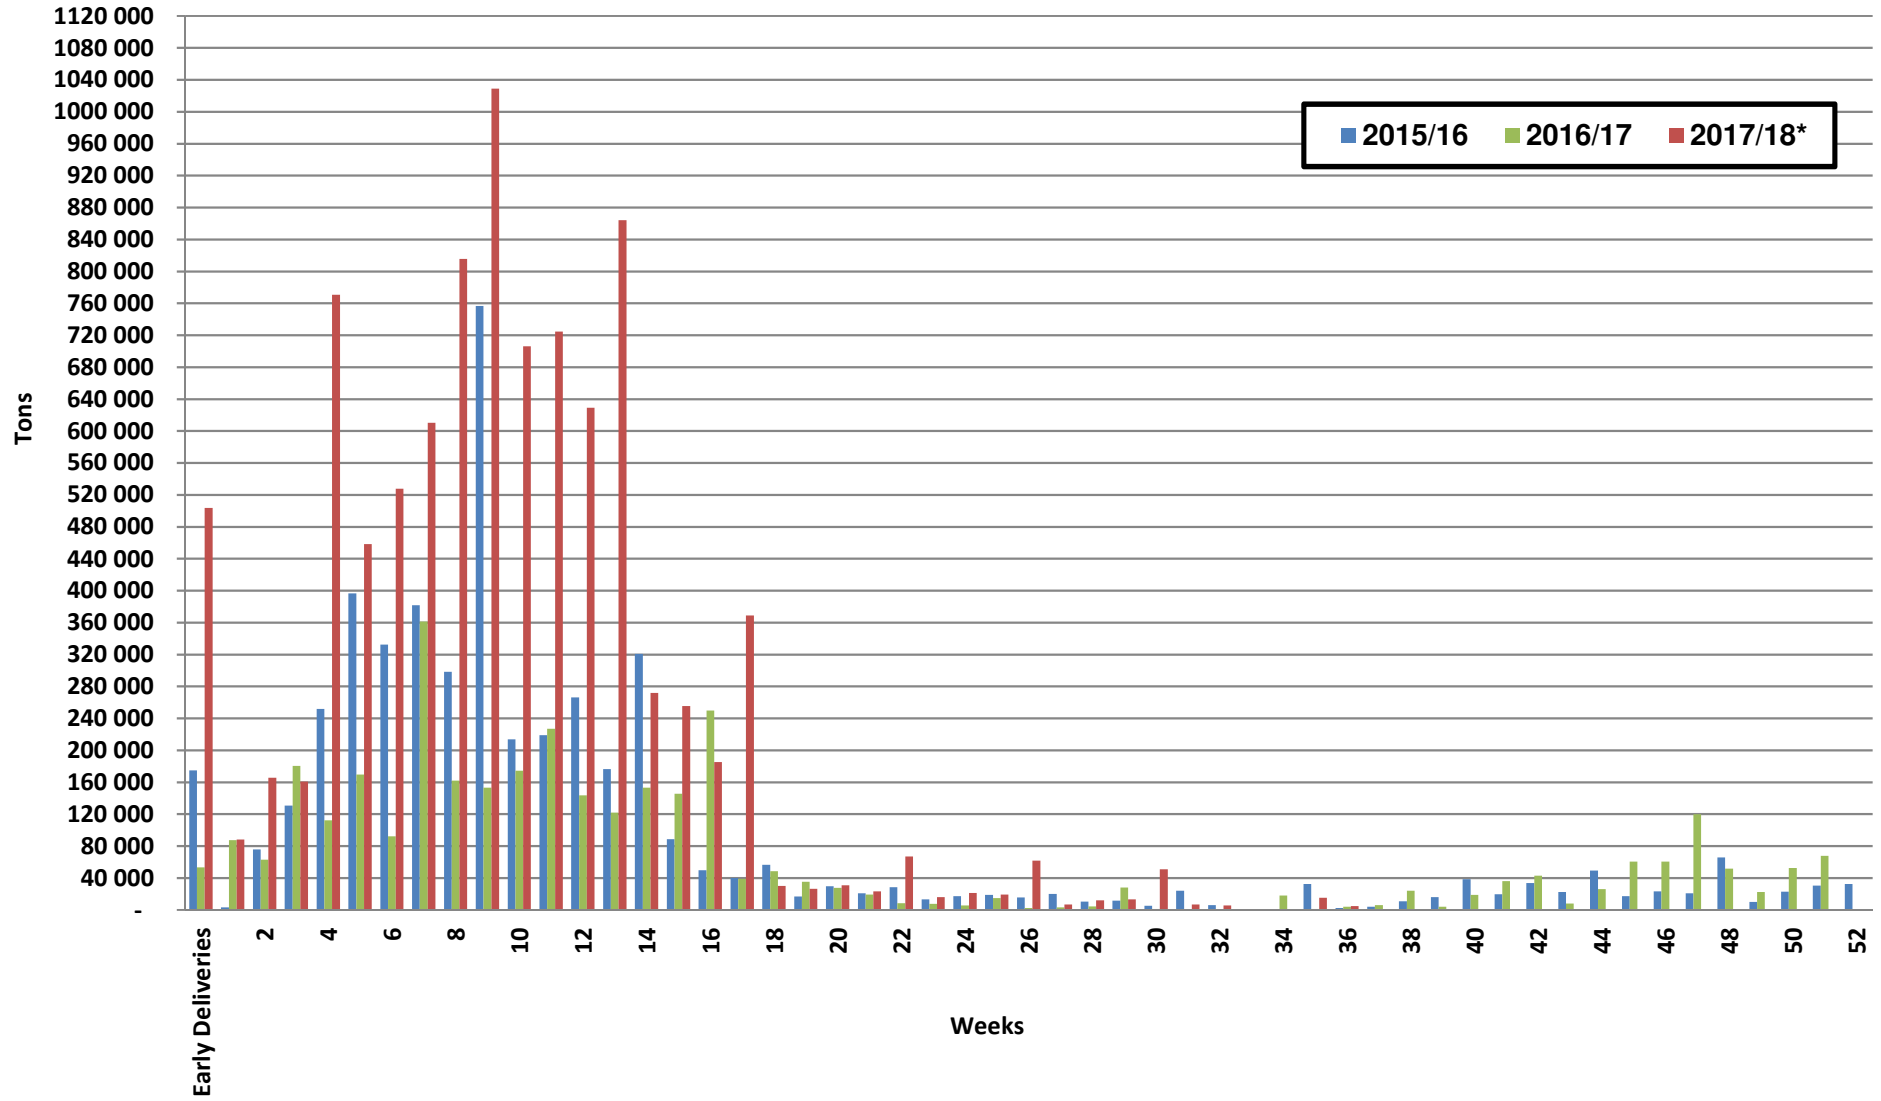

White Maize: Weekly producer deliveries

Yellow Maize: Weekly producer deliveries

Weeklikse mielielewerings (Bemarkingsjaar: Mei tot April 2017/18)

Weeklikse totale mielielewerings (Bemarkingsjaar: Mei tot April)

Weeklikse kumulatiewe mielielewerings (Bemarkingsjaar: Mei tot April)

Totale mielielewerings tot datum in vergelyking met vorige bemarkingsjare