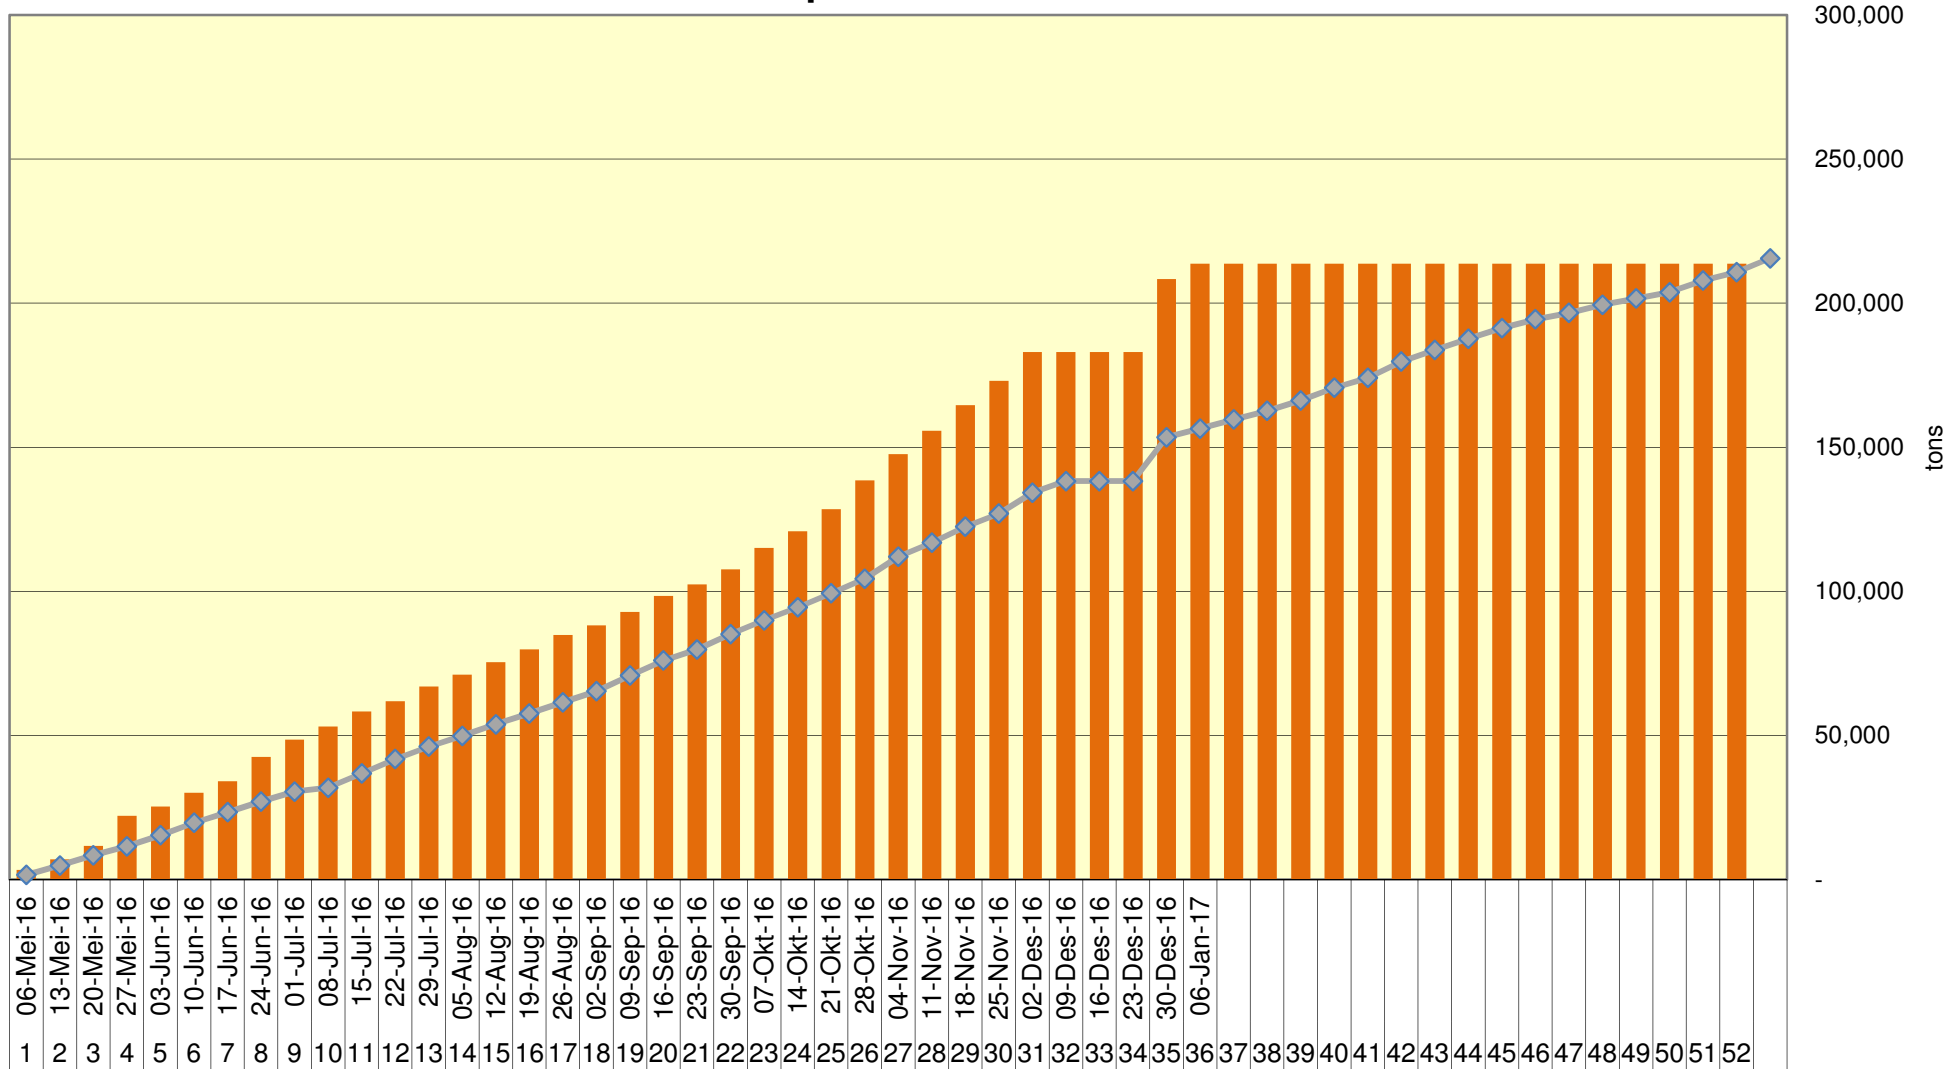

Yellow Maize Exports for 2016/17 (ton, %)

White Maize Exports for 2016/17 (ton, %)

RSA Weeklikse mielie-uitvoere RSA Weekly maize exports

Cumulative Exports of Yellow Maize for 2016/17

■ SAGIS: WEEKLIJKE INVOERE EN UITVOERE 2016/17 Bemerkingsseizoen

▲ SAGIS: WEEKLIJKE INVOERE EN UITVOERE 2015/16 Bemerkingsseizoen

Cumulative Exports of White Maize for 2016/17

■ SAGIS: WEEKLIKSE INVOERE EN UITVOERE 2015/16 BemarKingseisoen
◆ SAGIS: WEEKLIKSE INVOERE EN UITVOERE 2016/17 BemarKingseisoen