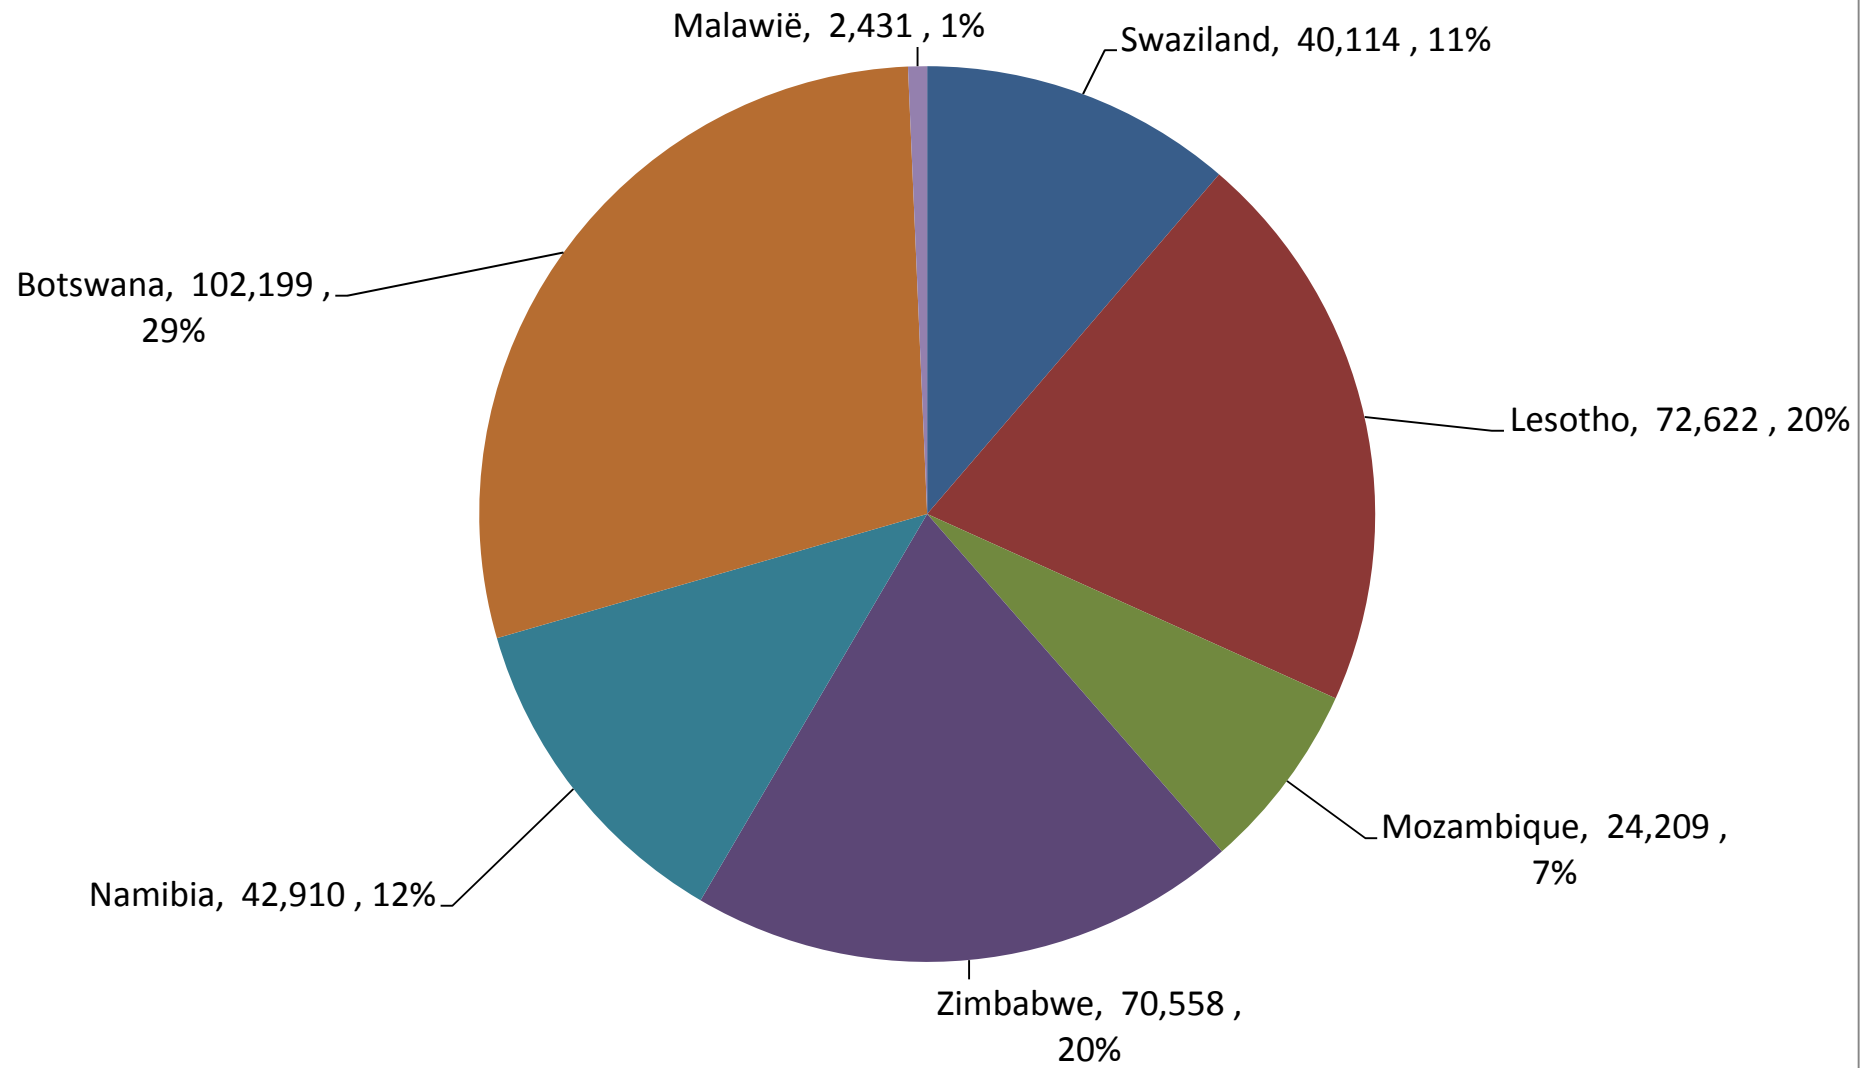

Yellow Maize Exports for 2016/17 (ton, %)

White Maize Exports for 2016/17 (ton, %)

RSA Weeklikse mielie-uitvoere RSA Weekly maize exports

Cumulative Exports of Yellow Maize for 2016/17

■ SAGIS: WEEKLIJKE INVOERE EN UITVOERE 2016/17 Bemerkingsseizoen

▲ SAGIS: WEEKLIJKE INVOERE EN UITVOERE 2015/16 Bemerkingsseizoen

Cumulative Exports of White Maize for 2016/17

■ SAGIS: WEEKLIKSE INVOERE EN UITVOERE 2015/16 BemarKingseisoen
◆ SAGIS: WEEKLIKSE INVOERE EN UITVOERE 2016/17 BemarKingseisoen