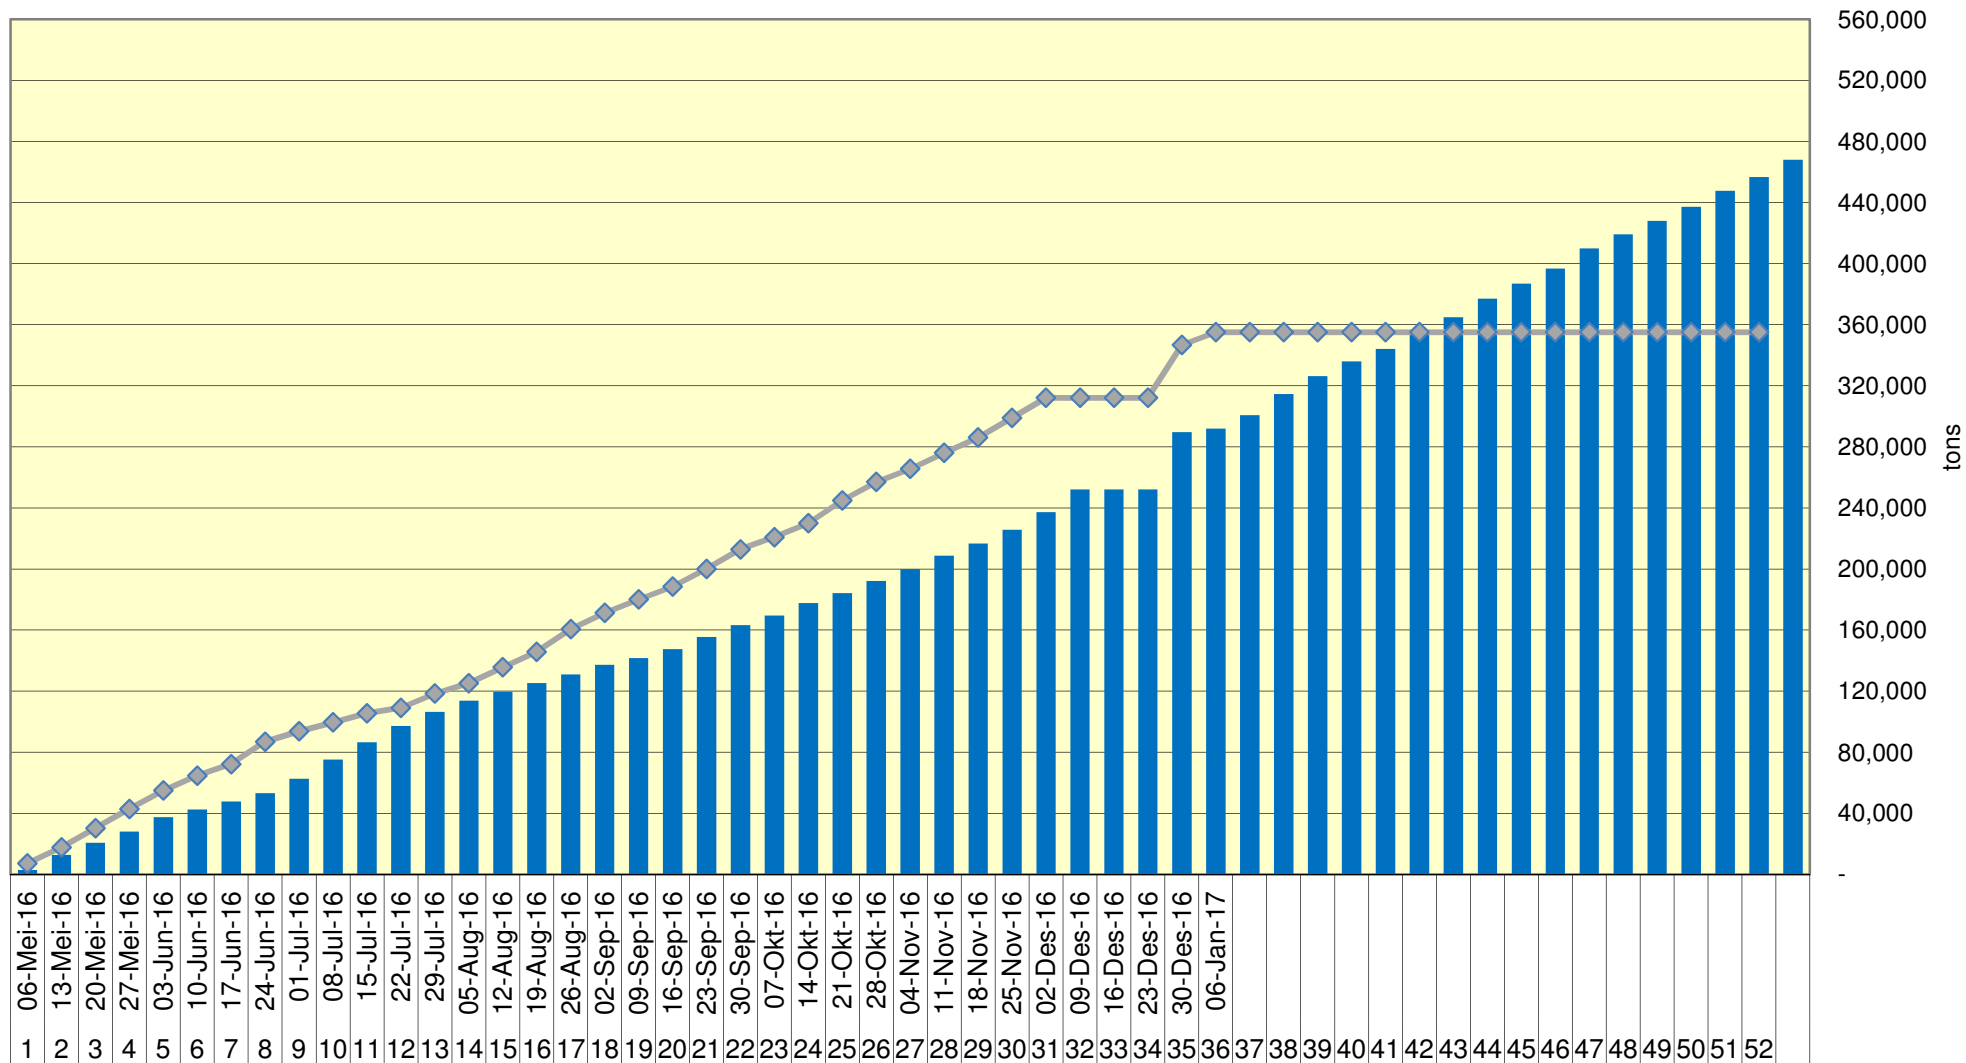

Yellow Maize Exports for 2016/17 (ton, %)

White Maize Exports for 2016/17 (ton, %)

RSA Weeklikse mielie-uitvoere RSA Weekly maize exports

Cumulative Exports of Yellow Maize for 2016/17

■ SAGIS: WEEKLIJKE INVOERE EN UITVOERE 2016/17 Bemerkingsseizoen

▲ SAGIS: WEEKLIJKE INVOERE EN UITVOERE 2015/16 Bemerkingsseizoen

Cumulative Exports of White Maize for 2016/17

■ SAGIS: WEEKLIKSE INVOERE EN UITVOERE 2015/16 BemarKingseisoen
◆ SAGIS: WEEKLIKSE INVOERE EN UITVOERE 2016/17 BemarKingseisoen