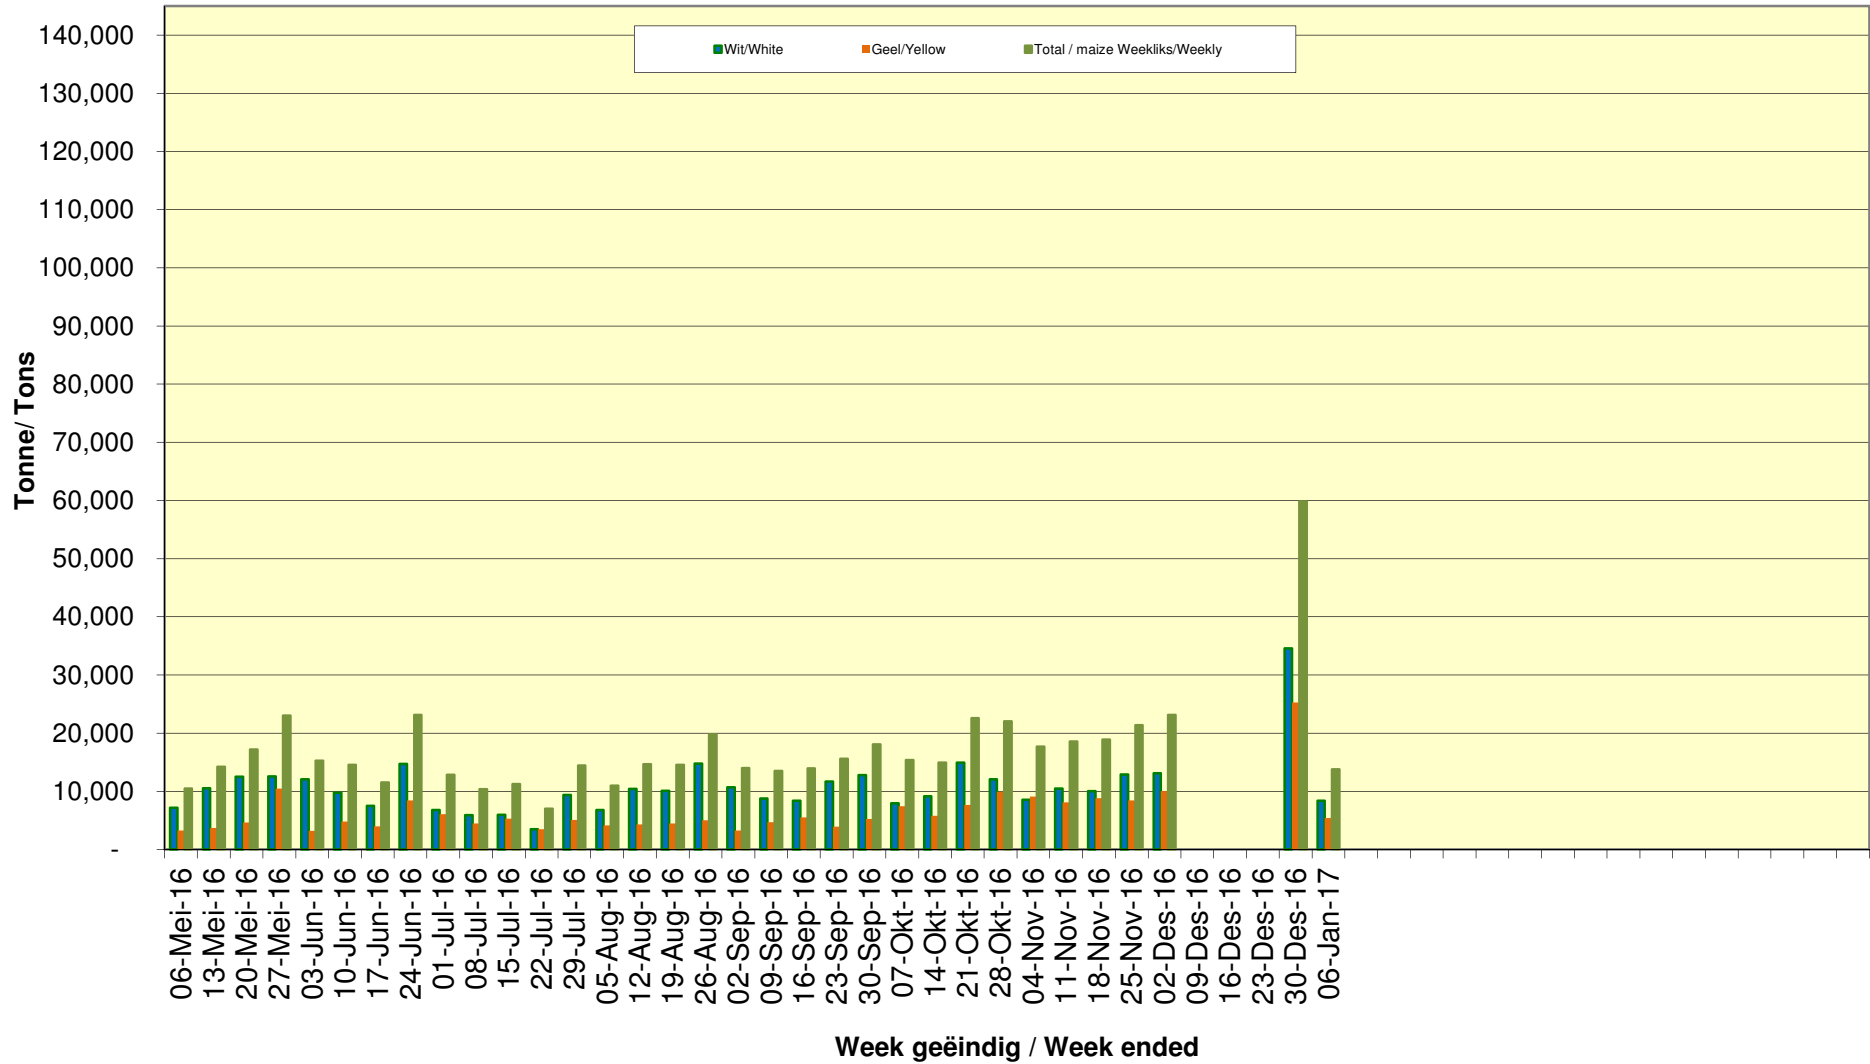

Yellow Maize Exports for 2016/17 (ton, %)

White Maize Exports for 2016/17 (ton, %)

RSA Weeklikse mielie-uitvoere RSA Weekly maize exports

Cumulative Exports of Yellow Maize for 2016/17

■ SAGIS: WEEKLIJKE INVOERE EN UITVOERE 2016/17 Bemerkingsseizoen

▲ SAGIS: WEEKLIJKE INVOERE EN UITVOERE 2015/16 Bemerkingsseizoen

Cumulative Exports of White Maize for 2016/17

■ SAGIS: WEEKLIKSE INVOERE EN UITVOERE 2015/16 BemarKingseisoen
◆ SAGIS: WEEKLIKSE INVOERE EN UITVOERE 2016/17 BemarKingseisoen