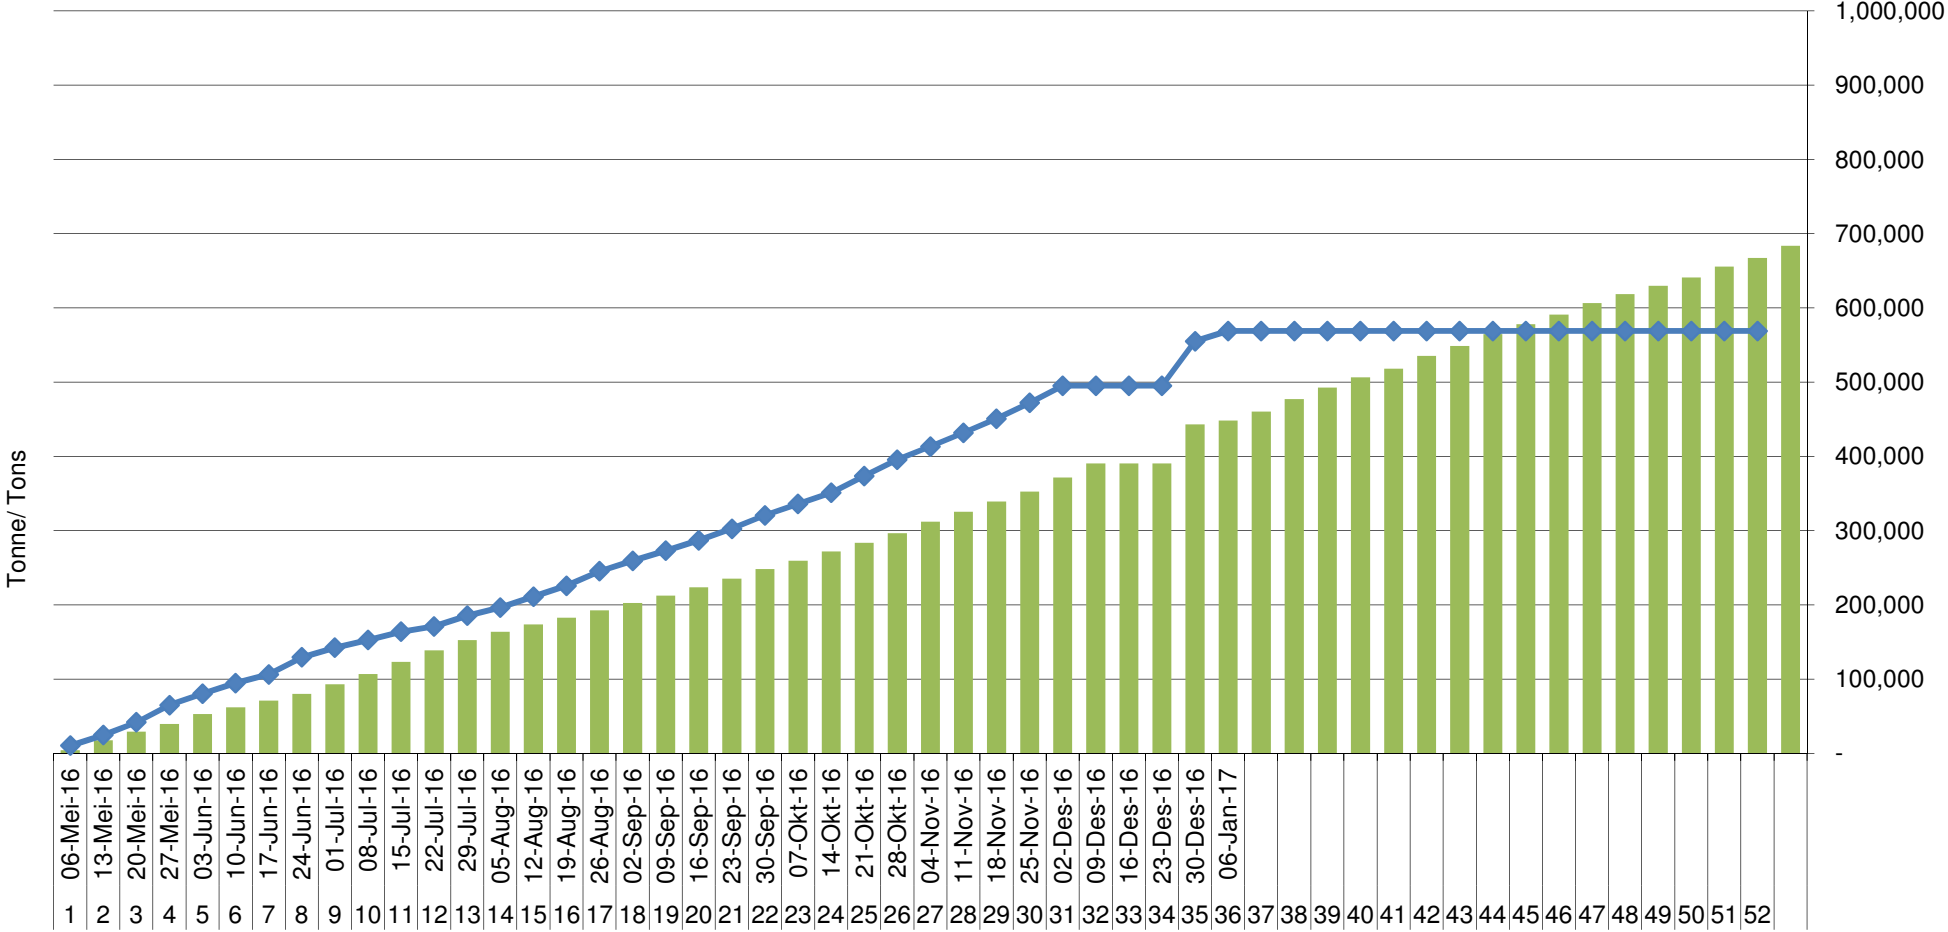

Cumulative Exports of Maize for 2016/17

■ SAGIS: WEEKLIJKE INVOERE EN UITVOERE 2015/16 BemarKingseizoen
◆ SAGIS: WEEKLIJKE INVOERE EN UITVOERE 2016/17 BemarKingseizoen