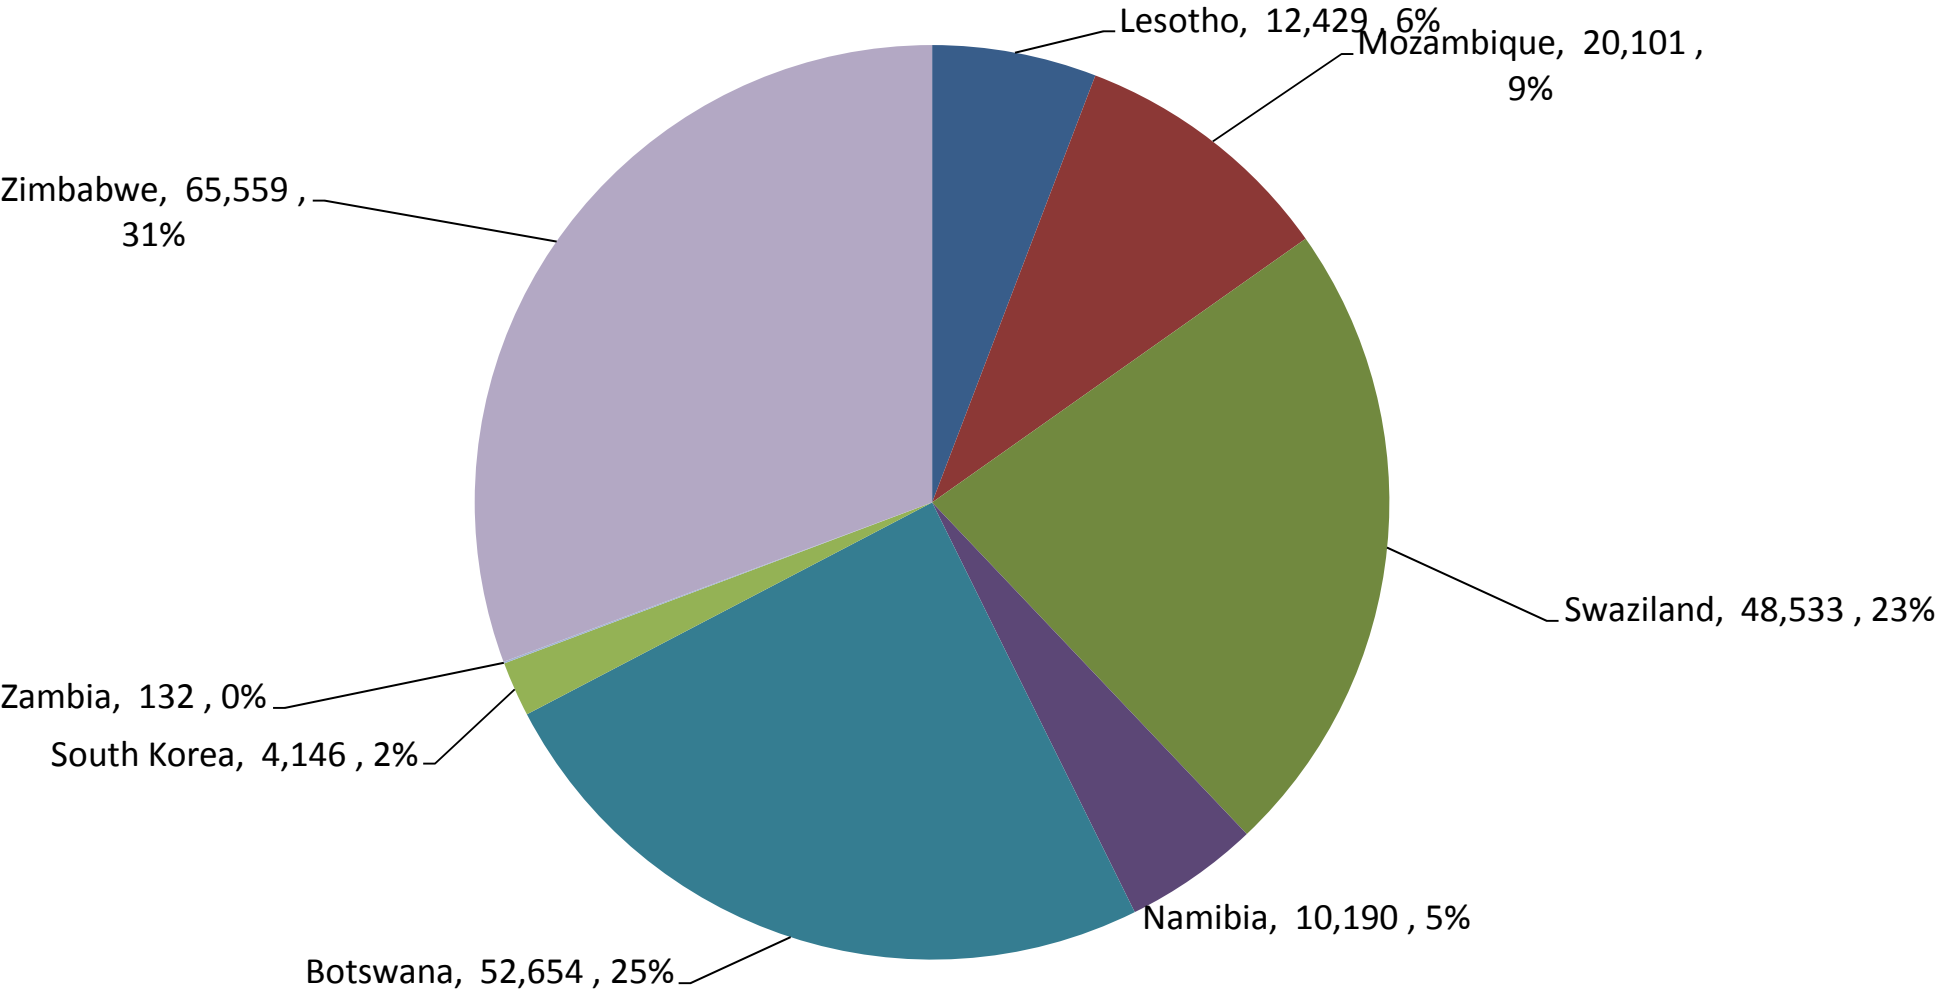

Yellow Maize Exports for 2016/17 (ton, %)

White Maize Exports for 2016/17 (ton, %)

RSA Weeklikse mielie-uitvoere RSA Weekly maize exports

Cumulative Exports of Yellow Maize for 2016/17

■ SAGIS: WEEKLIJKE INVOERE EN UITVOERE 2016/17 Bemerkingsseizoen

▲ SAGIS: WEEKLIJKE INVOERE EN UITVOERE 2015/16 Bemerkingsseizoen

Cumulative Exports of White Maize for 2016/17

■ SAGIS: WEEKLIKSE INVOERE EN UITVOERE 2015/16 BemarKingseisoen
◆ SAGIS: WEEKLIKSE INVOERE EN UITVOERE 2016/17 BemarKingseisoen