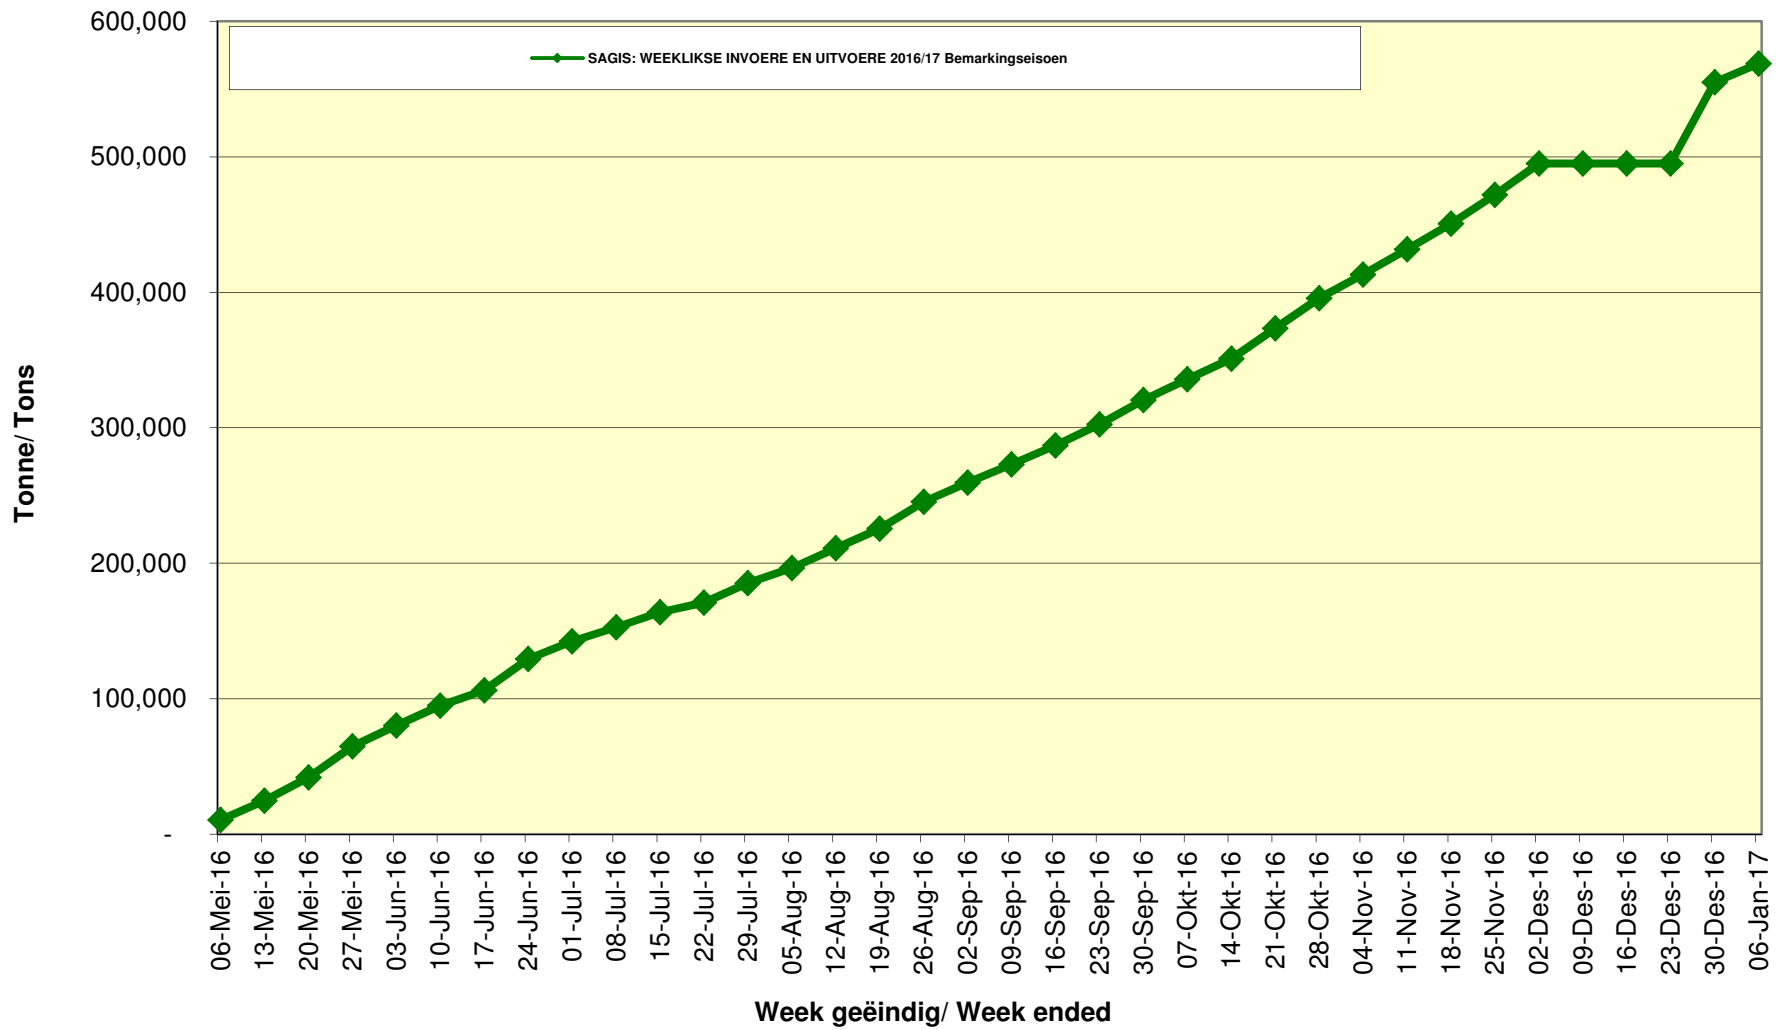

▲ SAGIS: WEEKLIJKE INVOERE EN UITVOERE 2015/16 Bemerkingsseizoen

Cumulative Exports of White Maize for 2016/17

■ SAGIS: WEEKLIKSE INVOERE EN UITVOERE 2015/16 BemarKingseisoen
◆ SAGIS: WEEKLIKSE INVOERE EN UITVOERE 2016/17 BemarKingseisoen

Cumulative Exports of Maize for 2016/17

■ SAGIS: WEEKLIJKE INVOERE EN UITVOERE 2015/16 BemarKingseizoen
◆ SAGIS: WEEKLIJKE INVOERE EN UITVOERE 2016/17 BemarKingseizoen

Cumulative Exports of Maize 2016/17 Bemarkingseisoen/ Marketing season