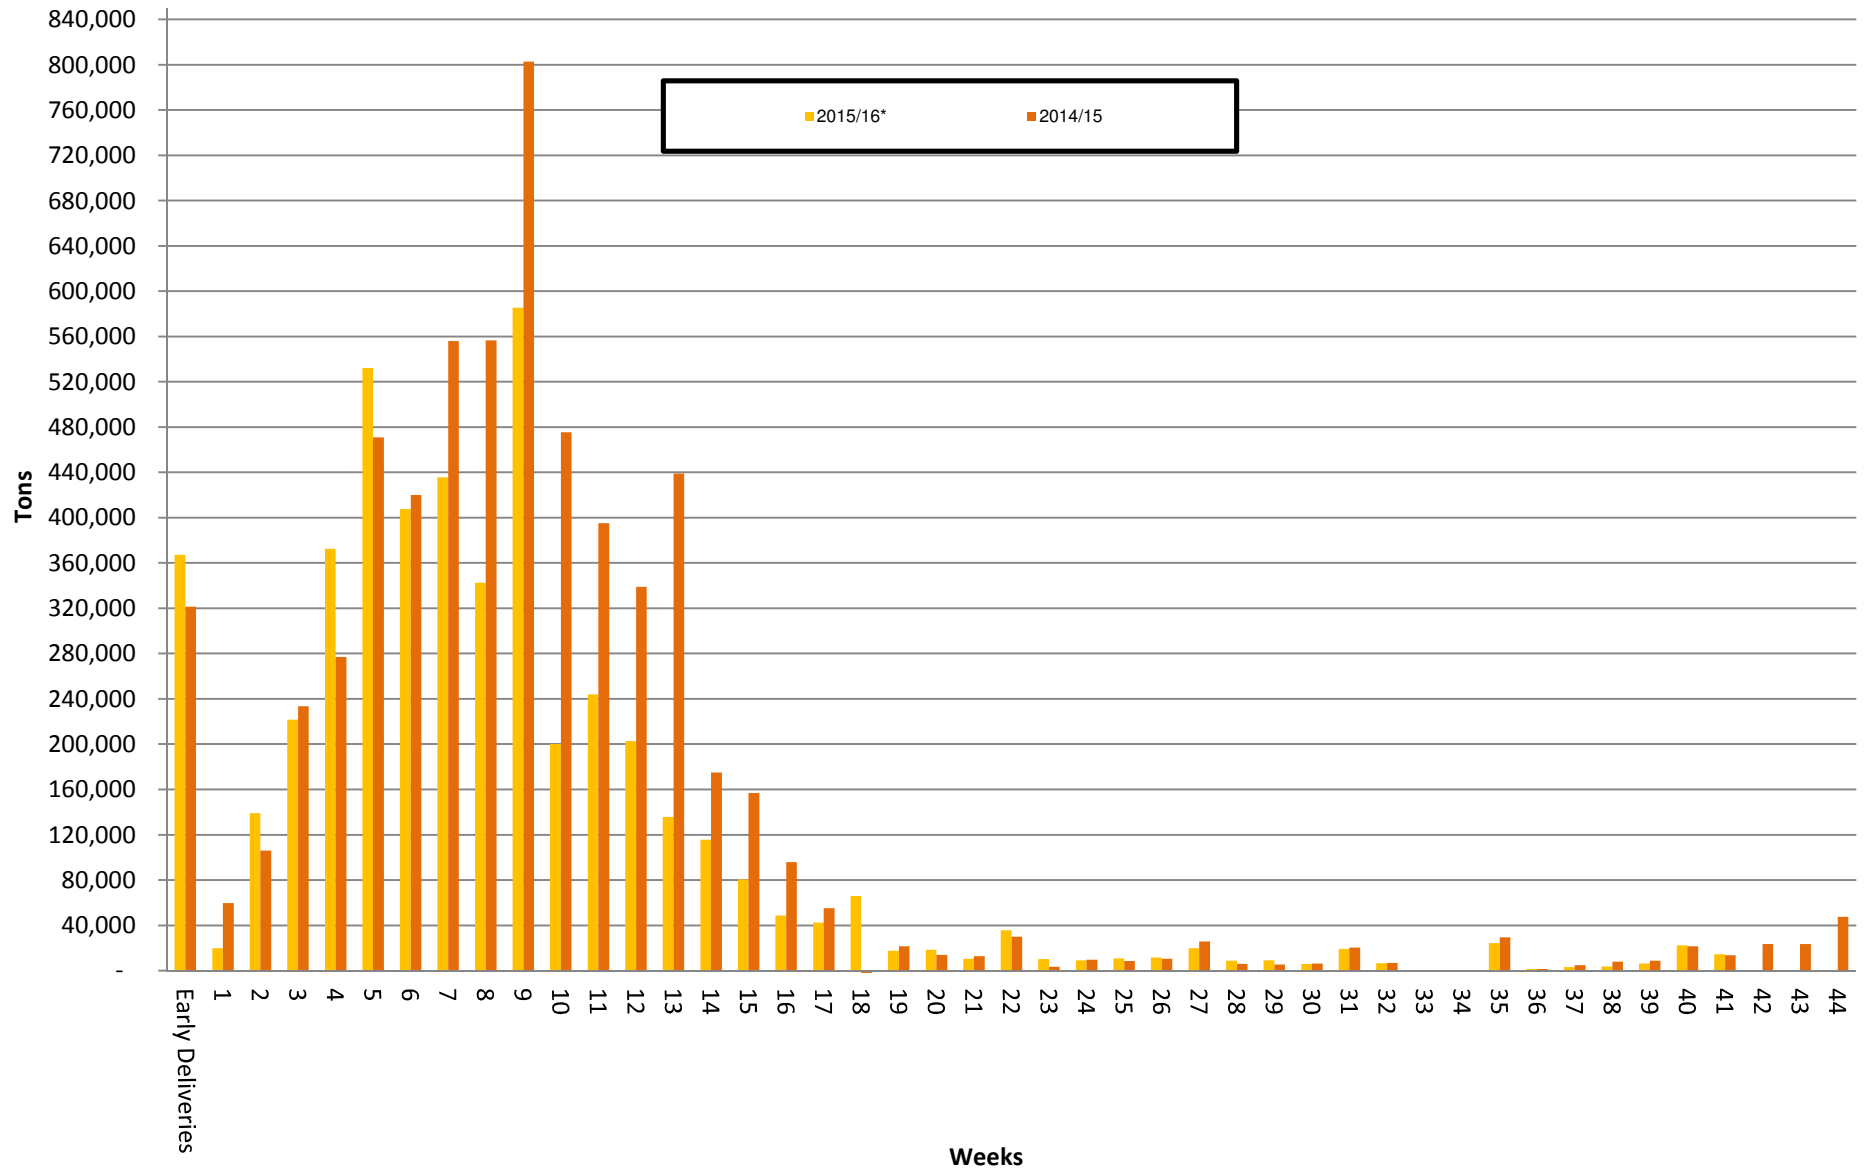

# White Maize: Weekly producer deliveries

## Yellow Maize: Weekly producer deliveries

## Weeklikse mielielewerings (Bemarkingsjaar: Mei tot April 2015/16)

## Weeklikse totale mielielewerings (Bemarkingsjaar: Mei tot April)