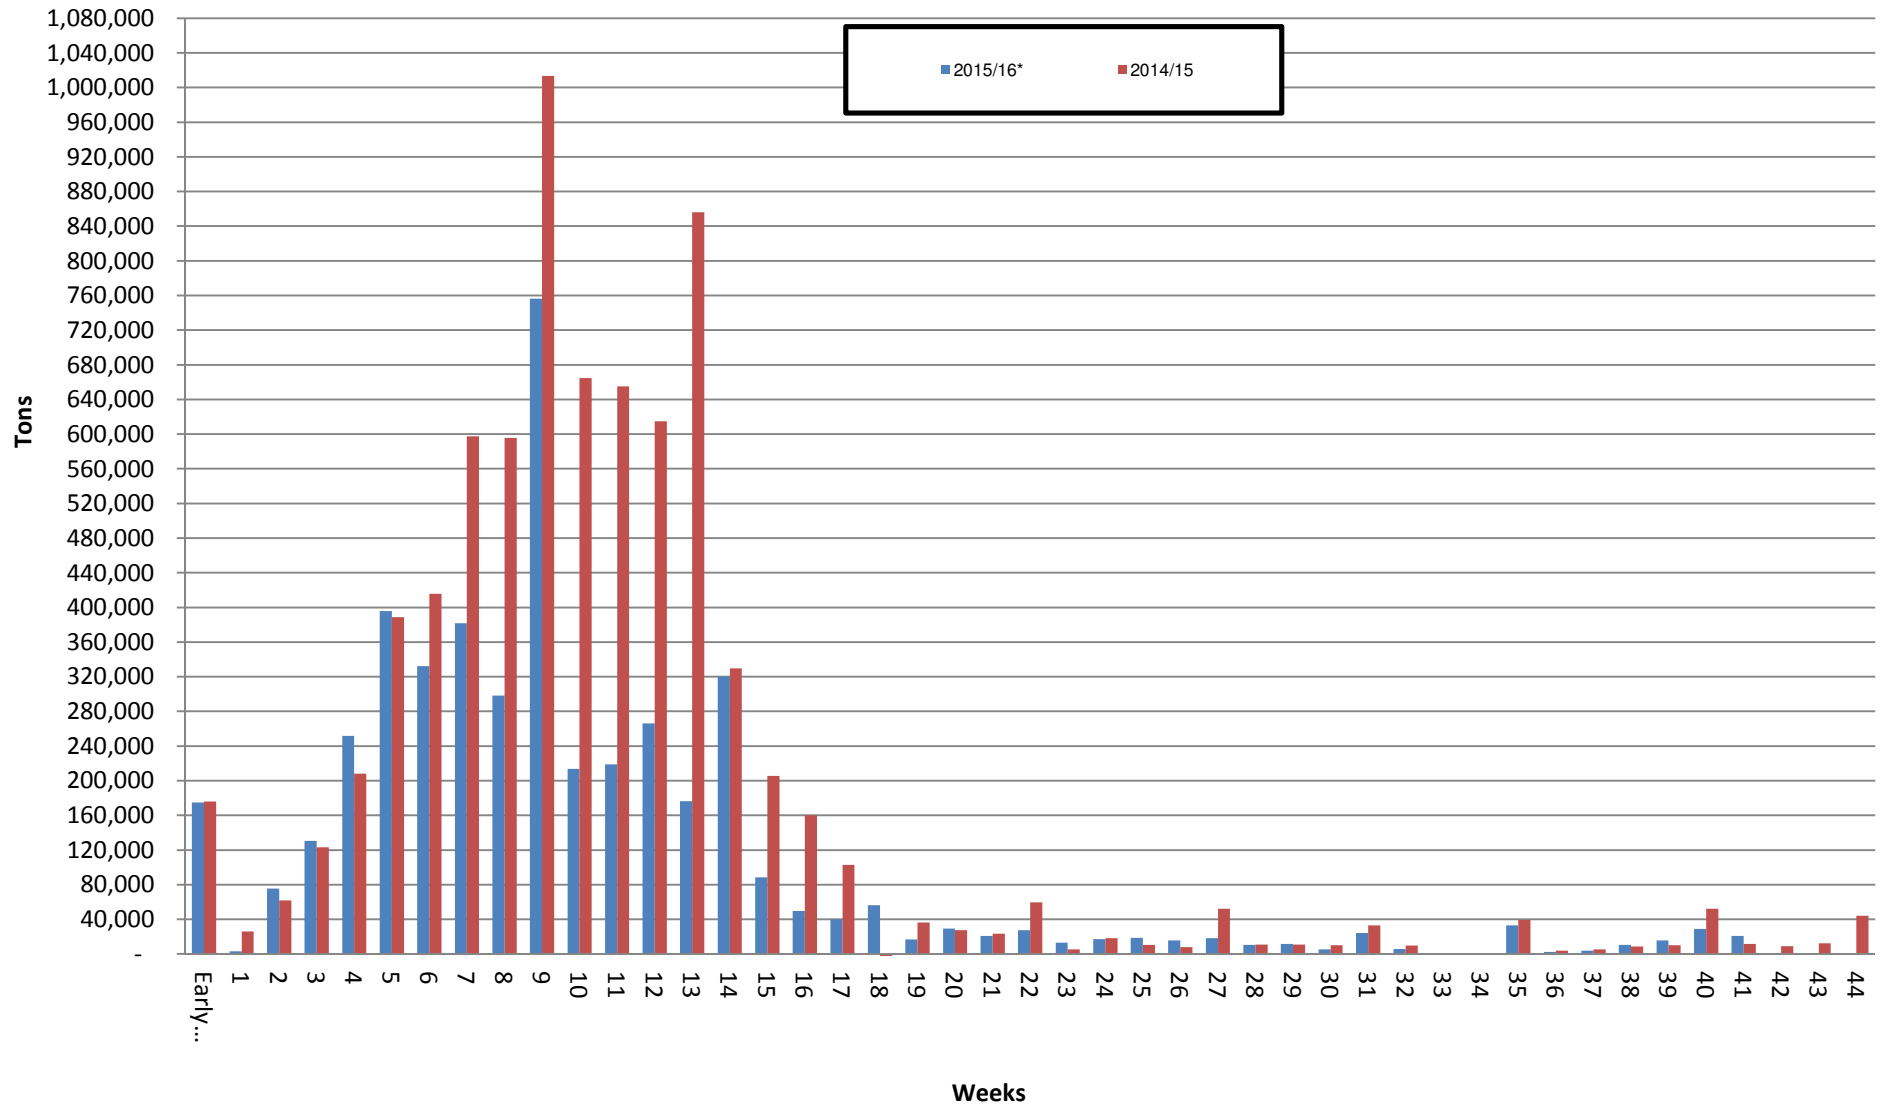

## Yellow Maize: Weekly producer deliveries

## Weeklikse mielielewerings (Bemarkingsjaar: Mei tot April 2015/16)