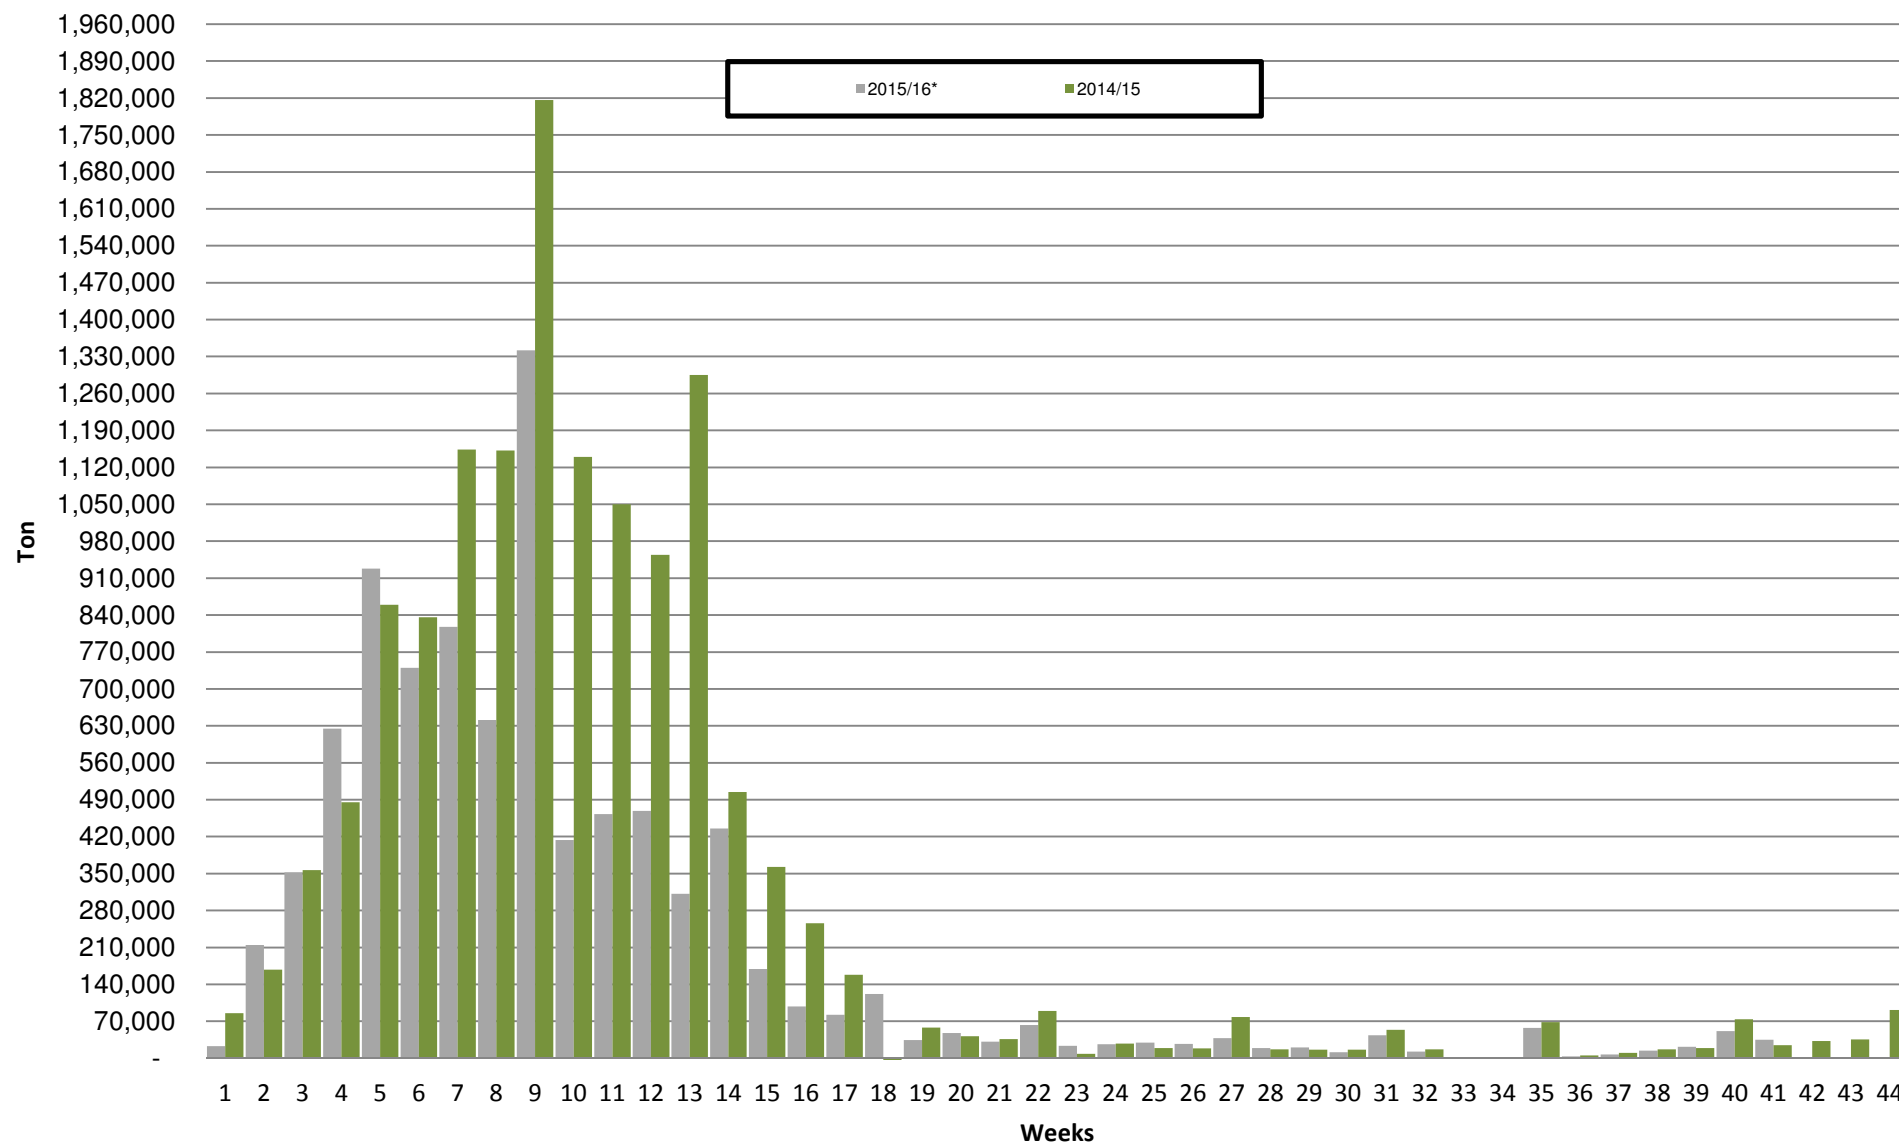

# White Maize: Weekly producer deliveries

## Yellow Maize: Weekly producer deliveries

## Weeklikse mielielewerings (Bemarkingsjaar: Mei tot April 2015/16)

## Weeklikse totale mielielewerings (Bemarkingsjaar: Mei tot April)