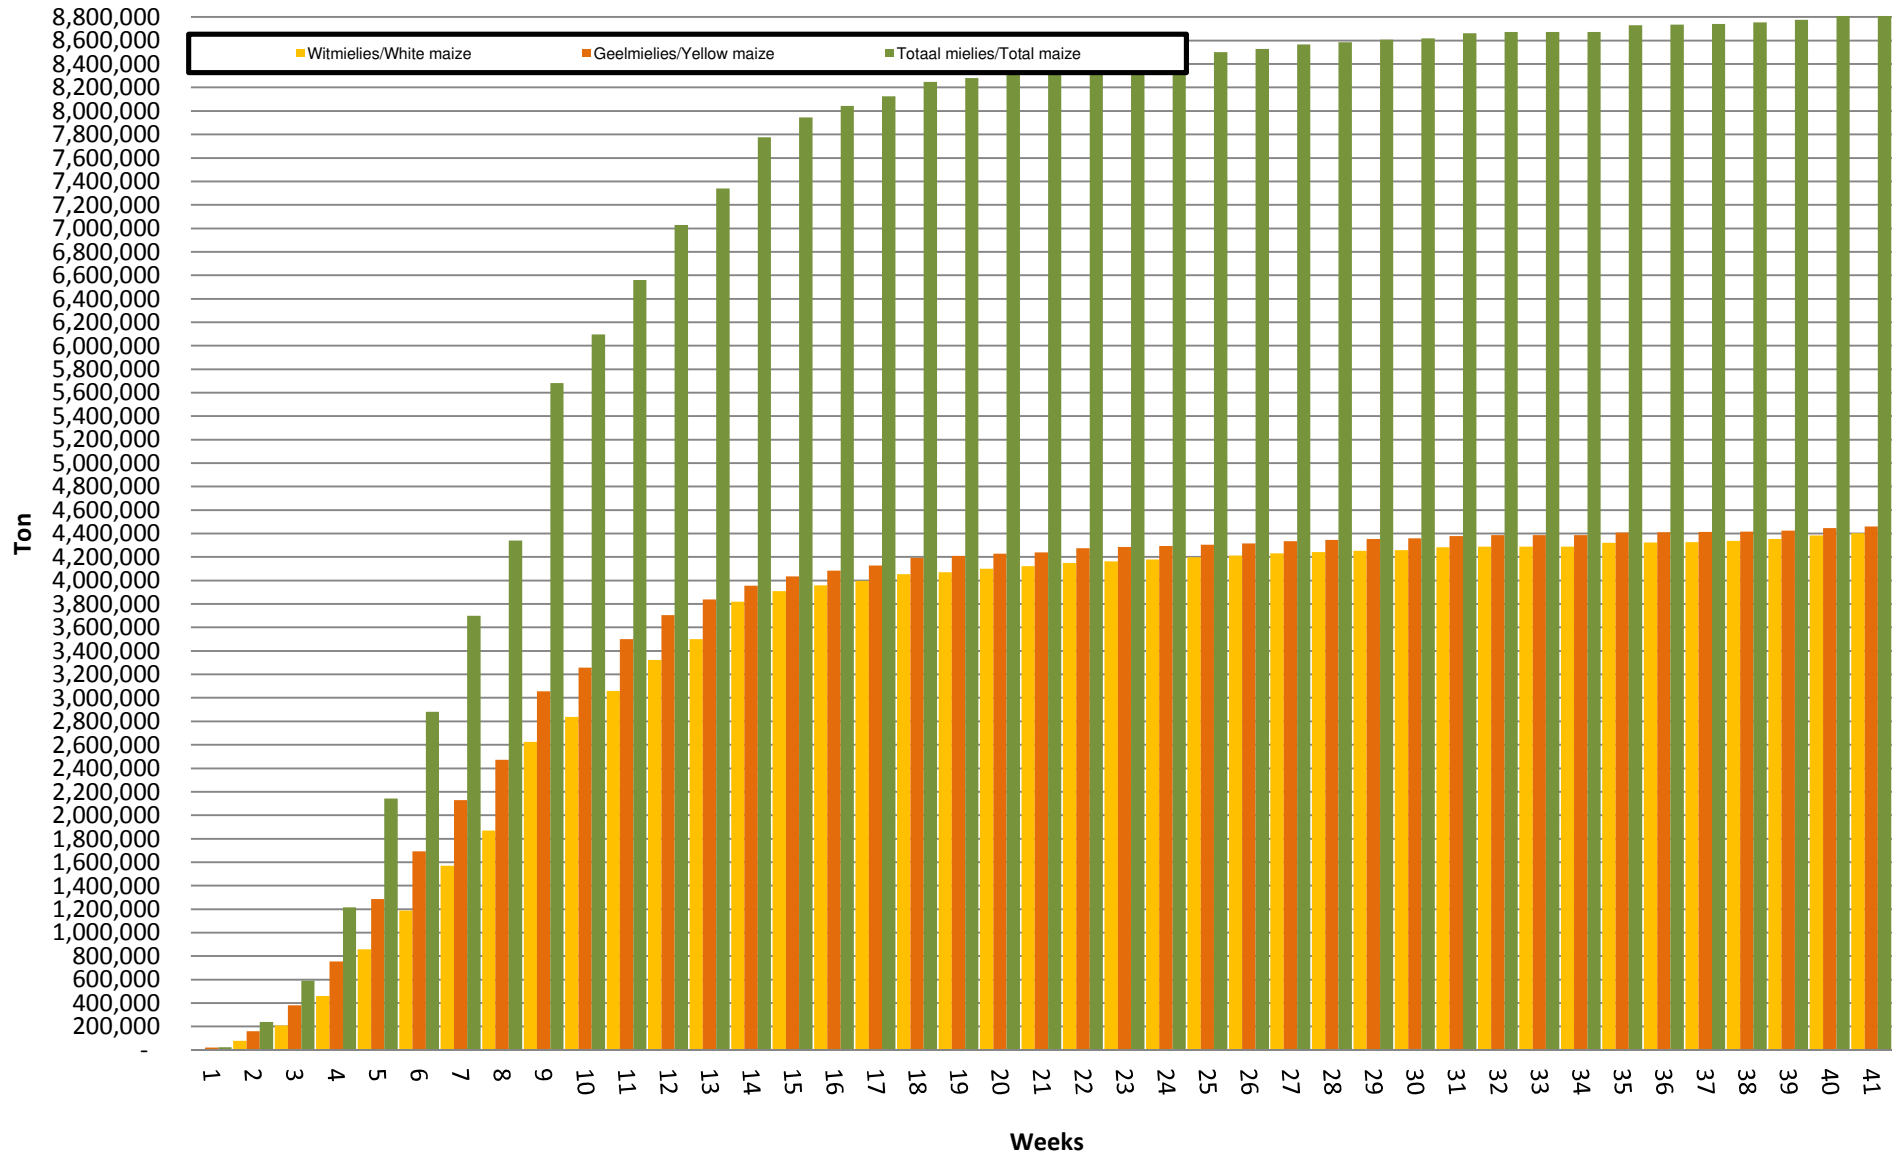

Weeklikse kumulatiewe mielieleweringe (Bemarkingsjaar: Mei tot April)