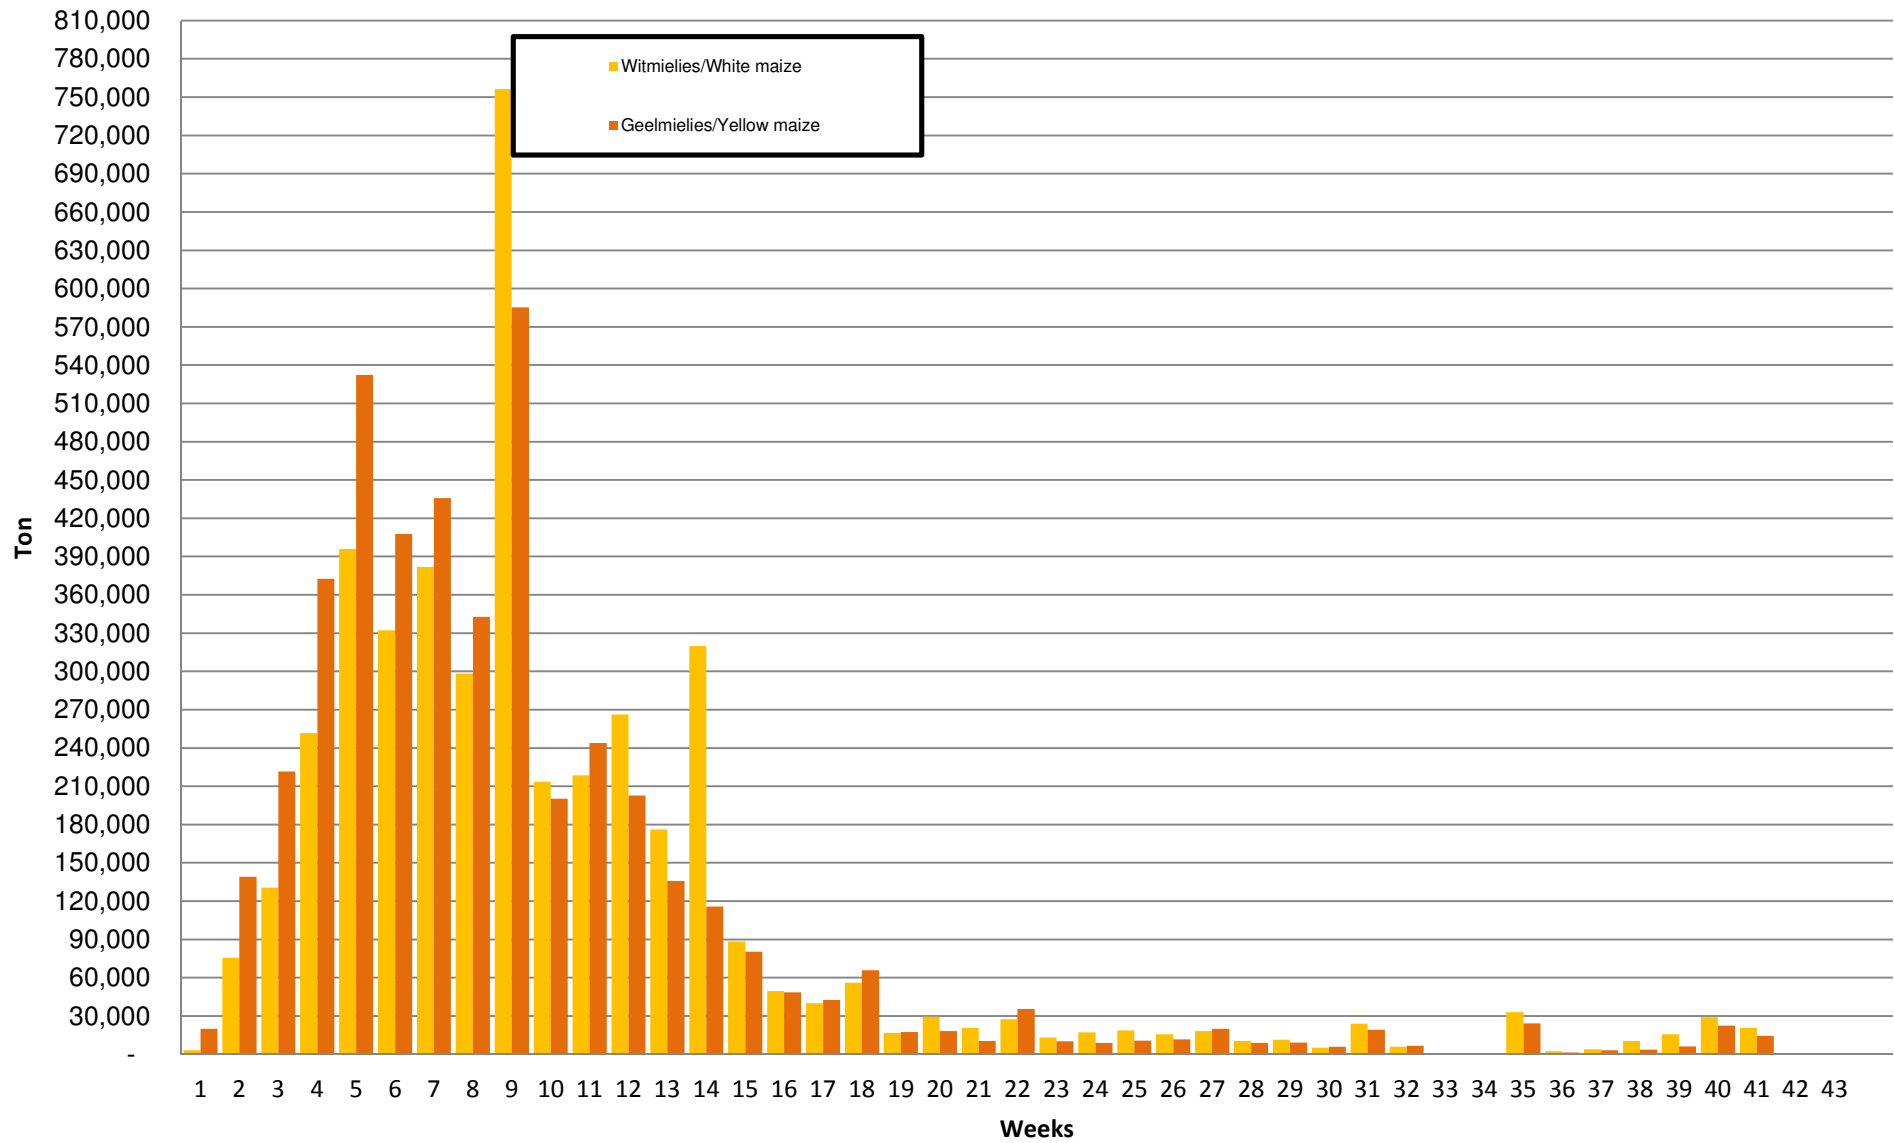

# White Maize: Weekly producer deliveries

## Yellow Maize: Weekly producer deliveries

## Weeklikse mielielewerings (Bemarkingsjaar: Mei tot April 2015/16)

## Weeklikse totale mielielewerings (Bemarkingsjaar: Mei tot April)