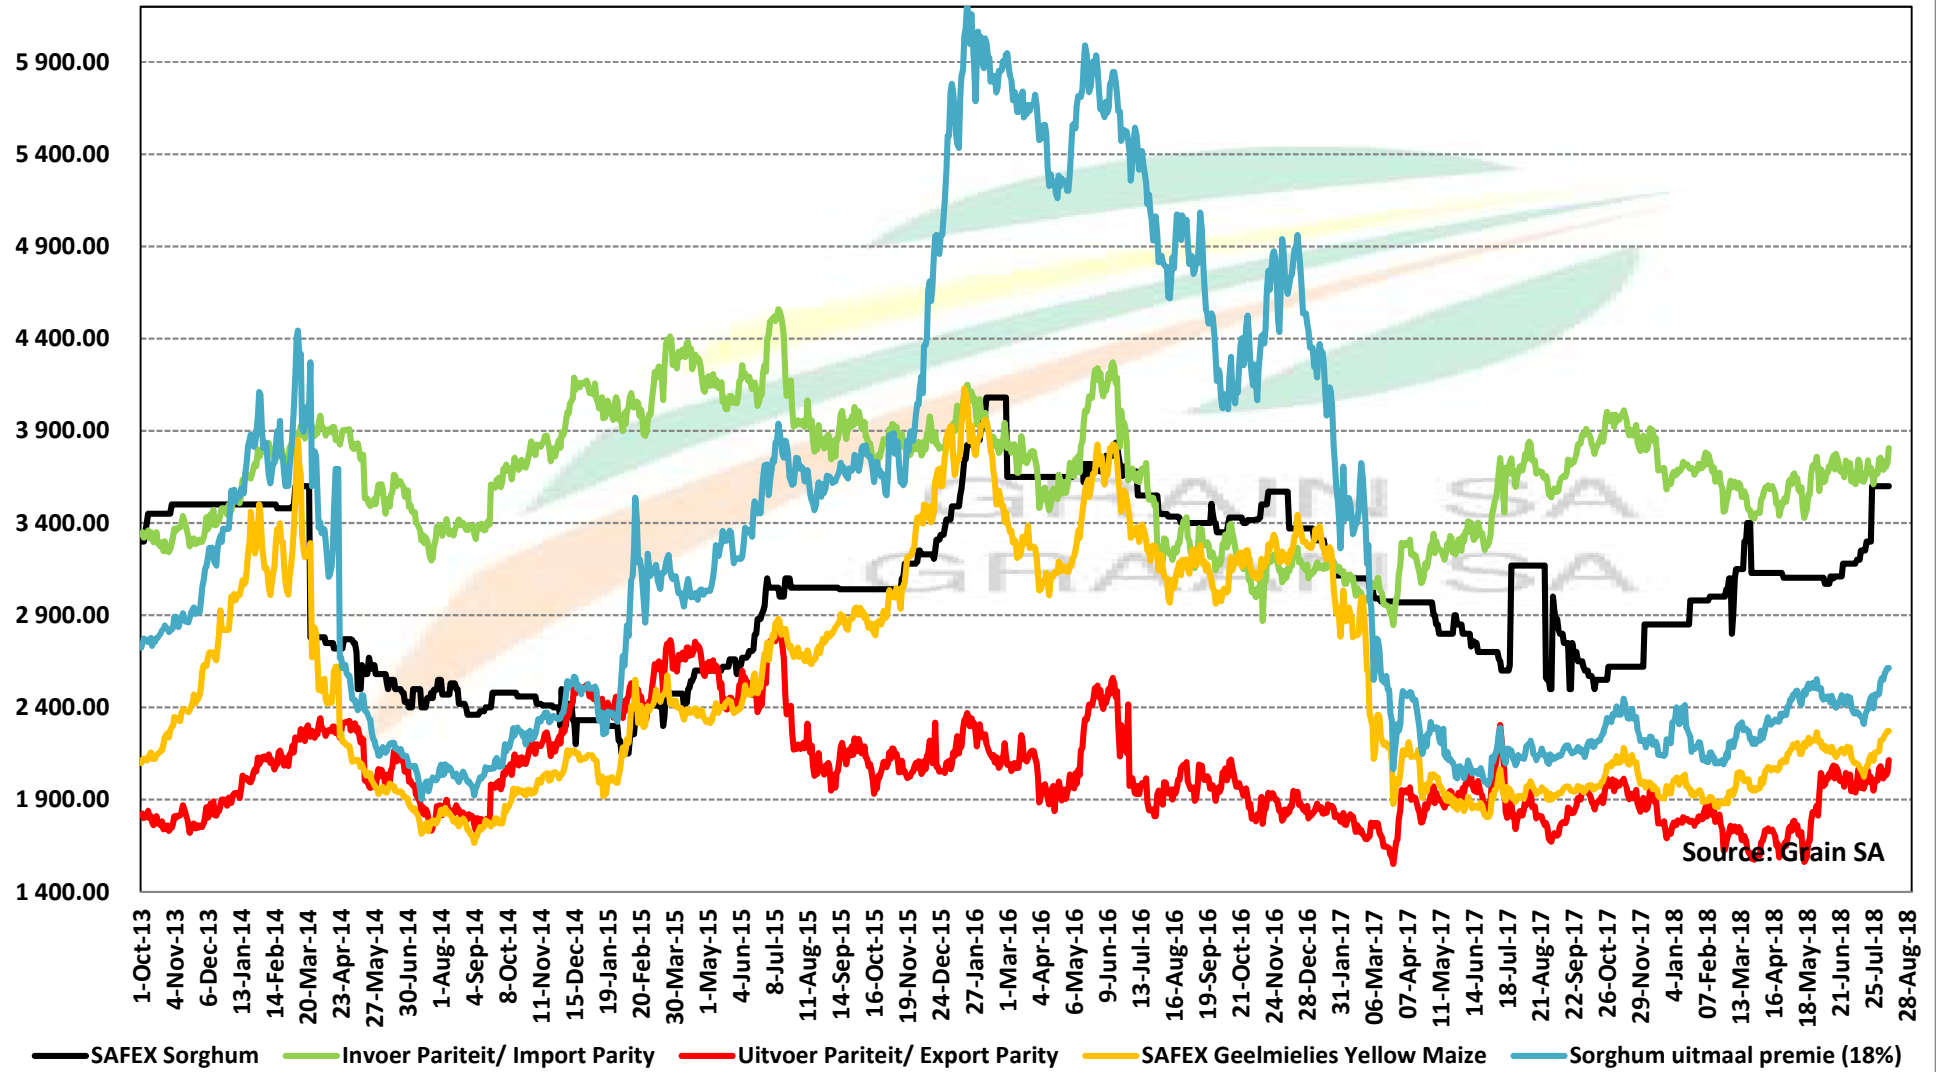

# PRICES OF USA SORGHUM DELIVERED IN RANDFONTEIN

## PRYSE VAN VSA SORGHUM GELEWER IN RANDFONTEIN

**\*PRICES OF USA WHITE MAIZE DELIVERED IN RANDFONTEIN**

**\*PRYSE VAN VSA WITMIELIES GELEWER IN RANDFONTEIN**

\* Weeklikse VSA WM pryse  
\* Weekly US WM prices

Source: Grain SA

— SAFEX Witmielies White Maize    — Invoer Pariteit/ Import Parity GMO    — Invoer Pariteit/ Import Parity Non-GMO    — Uitvoer Pariteit/ Export Parity