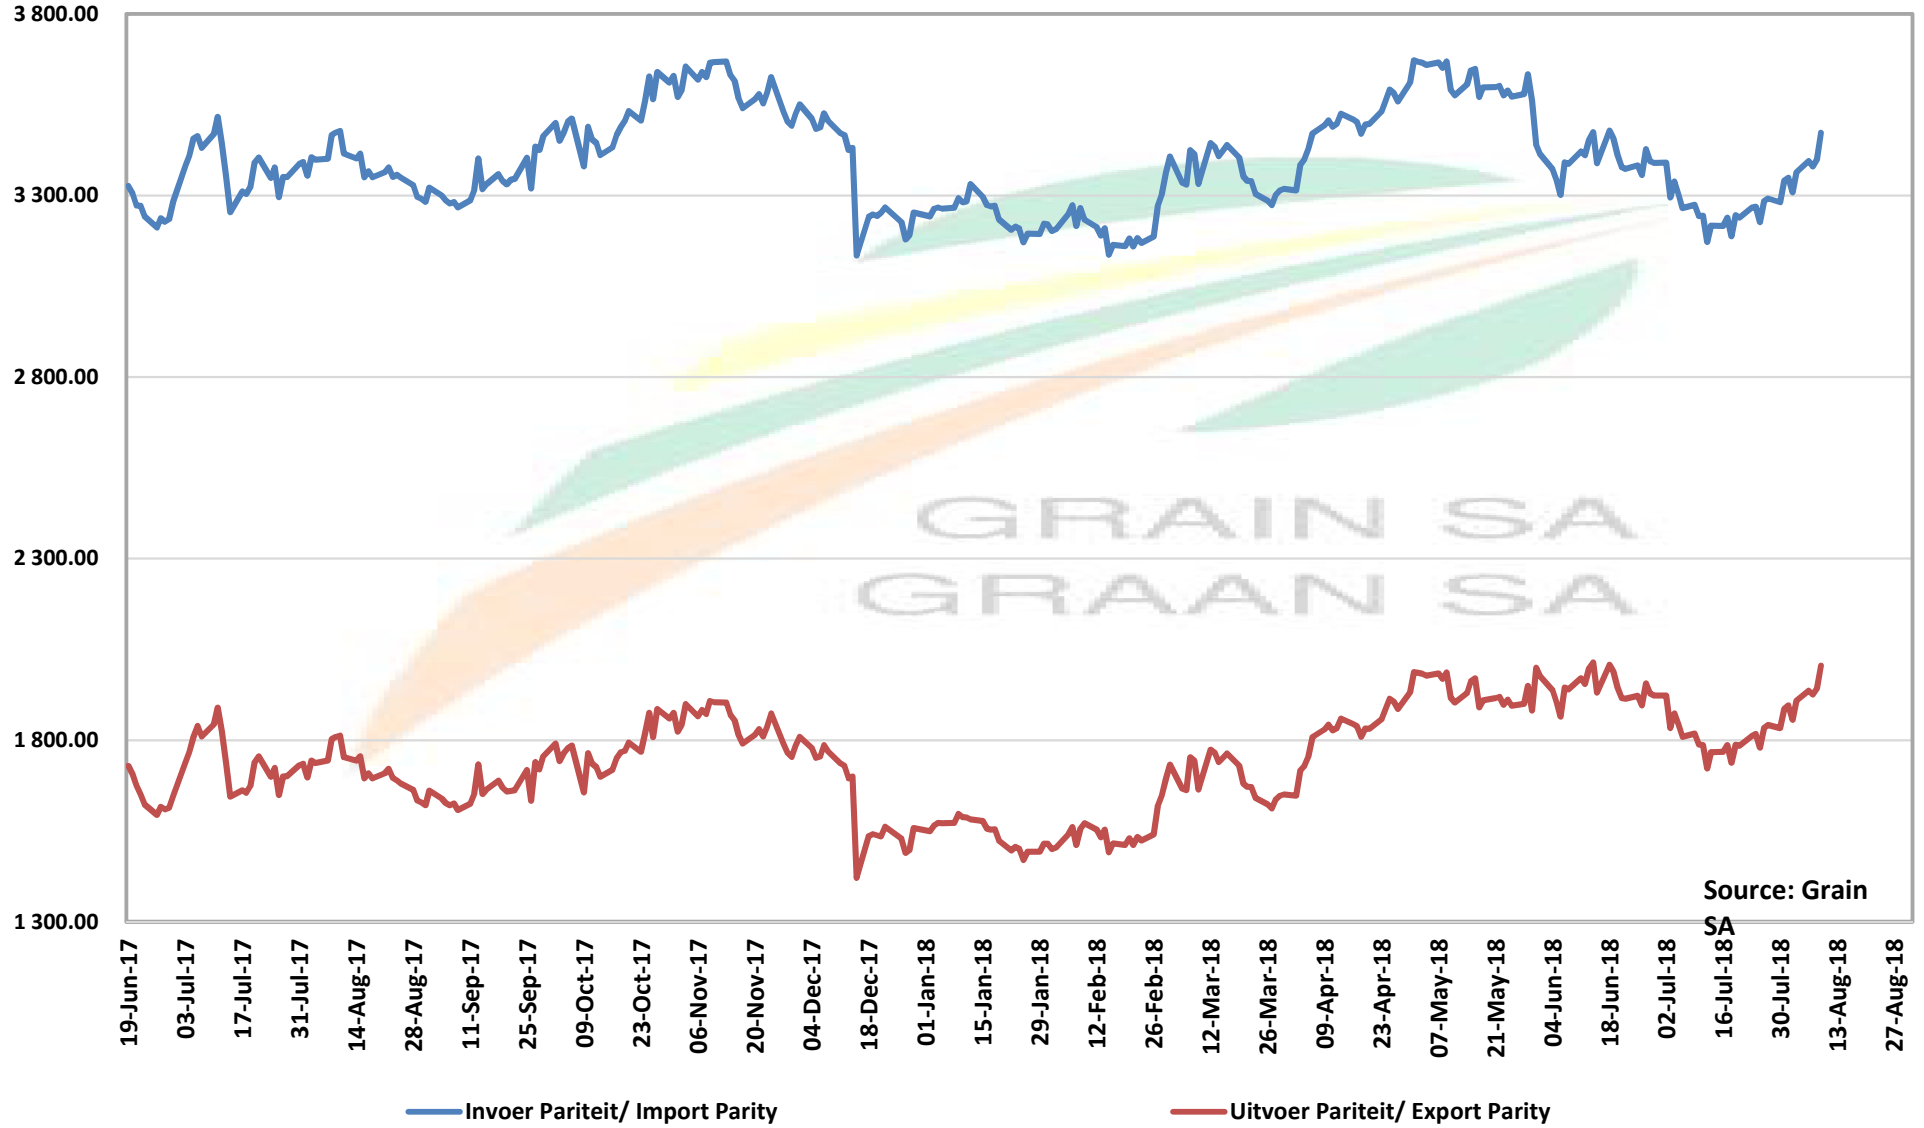

## PRYSE VAN VSA SORGHUM GELEWER IN RANDFONTEIN

**\*PRICES OF USA WHITE MAIZE DELIVERED IN RANDFONTEIN**

**\*PRYSE VAN VSA WITMIELIES GELEWER IN RANDFONTEIN**

\* Weeklikse VSA WM pryse  
\* Weekly US WM prices

Source: Grain SA

— SAFEX Witmielies White Maize    — Invoer Pariteit/ Import Parity GMO    — Invoer Pariteit/ Import Parity Non-GMO    — Uitvoer Pariteit/ Export Parity

# PRICES OF USA YELLOW MAIZE DELIVERED IN RANDFONTEIN

## PRYSE VAN VSA GEELMIELIES GELEWER IN RANDFONTEIN

**PRICES OF USA WHITE & YELLOW MAIZE DELIVERED IN SEP 2018 (RANDFONTEIN)**  
**PRYSE VAN VSA WITMIELIES & GEELMIELIESVIR LEWERING SEP 2018 (RANDFONTEIN)**  
 (Parity prices excludes premiums on WM/Pariteitspryse sluit nie premies op WM in nie)