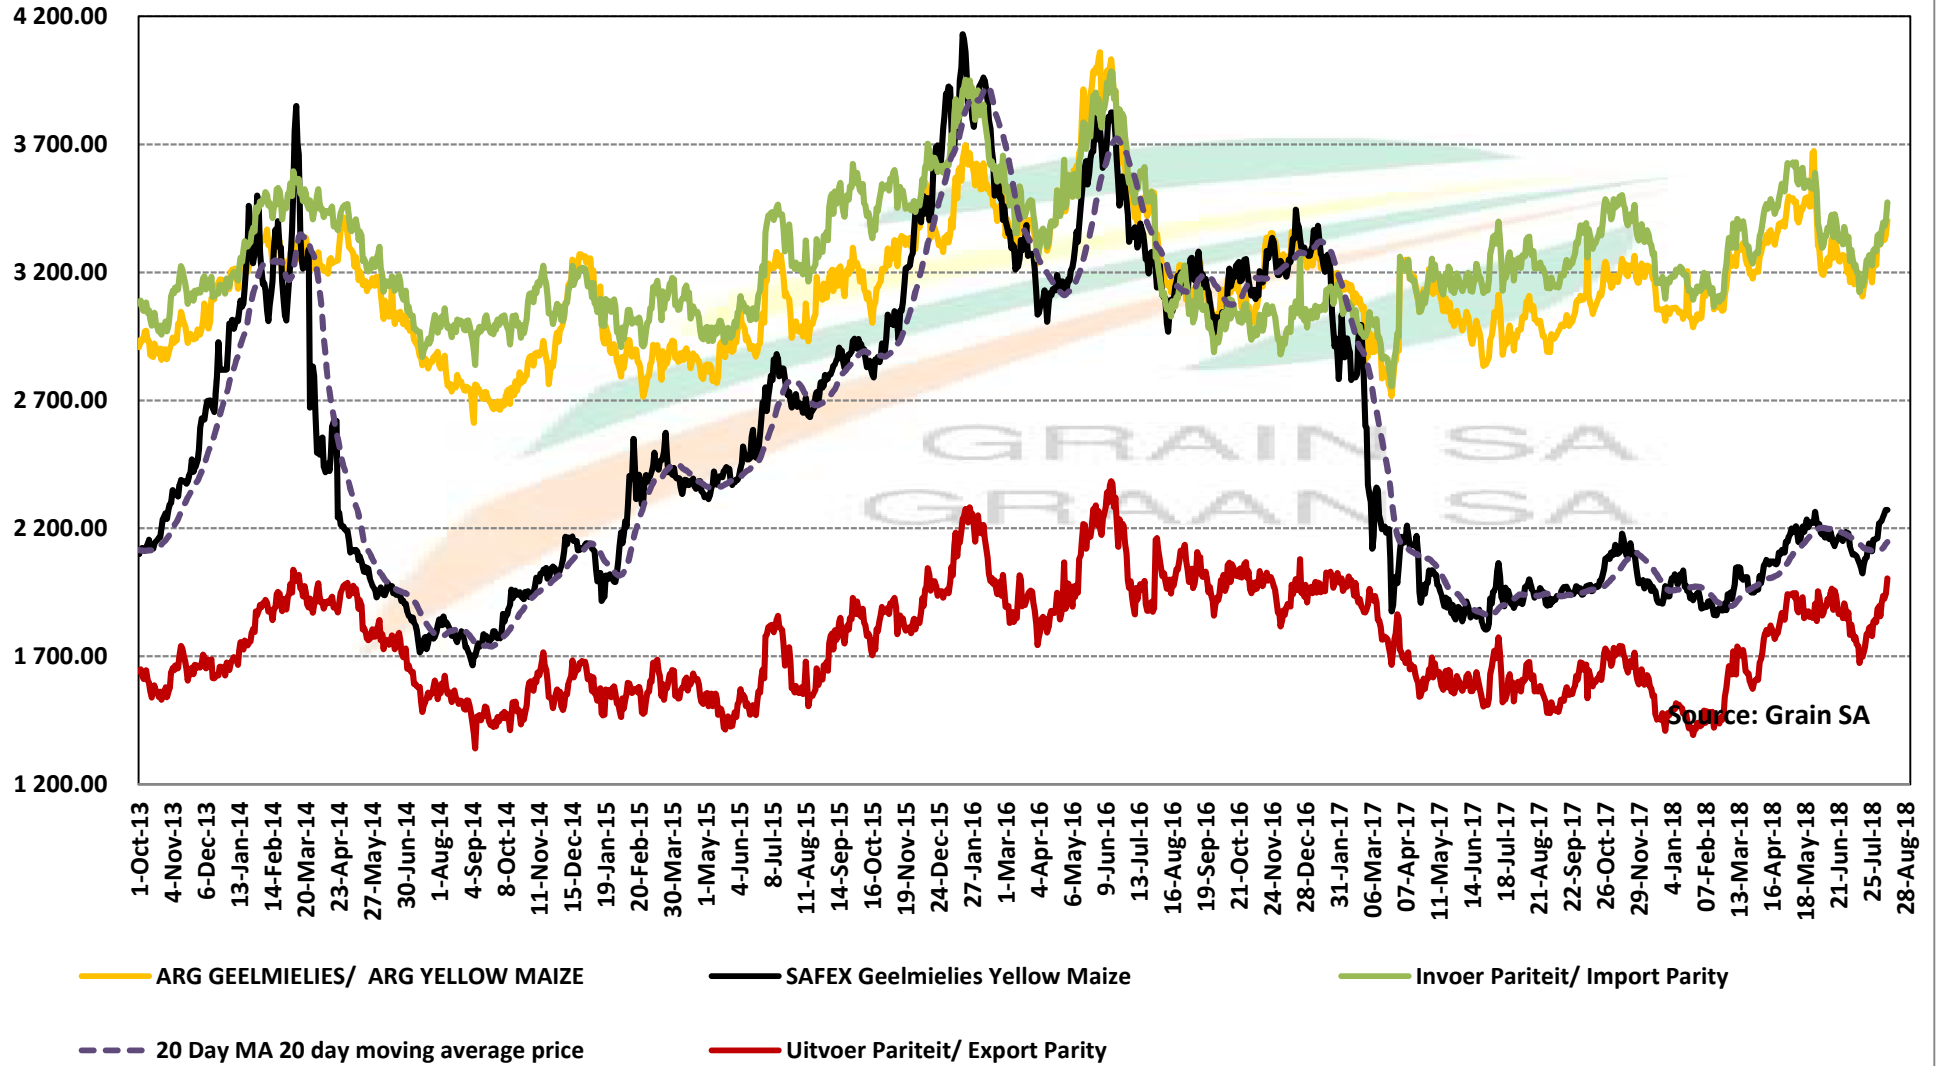

PRICES OF USA YELLOW MAIZE DELIVERED IN RANDFONTEIN

PRYSE VAN VSA GEELMIELIES GELEWER IN RANDFONTEIN