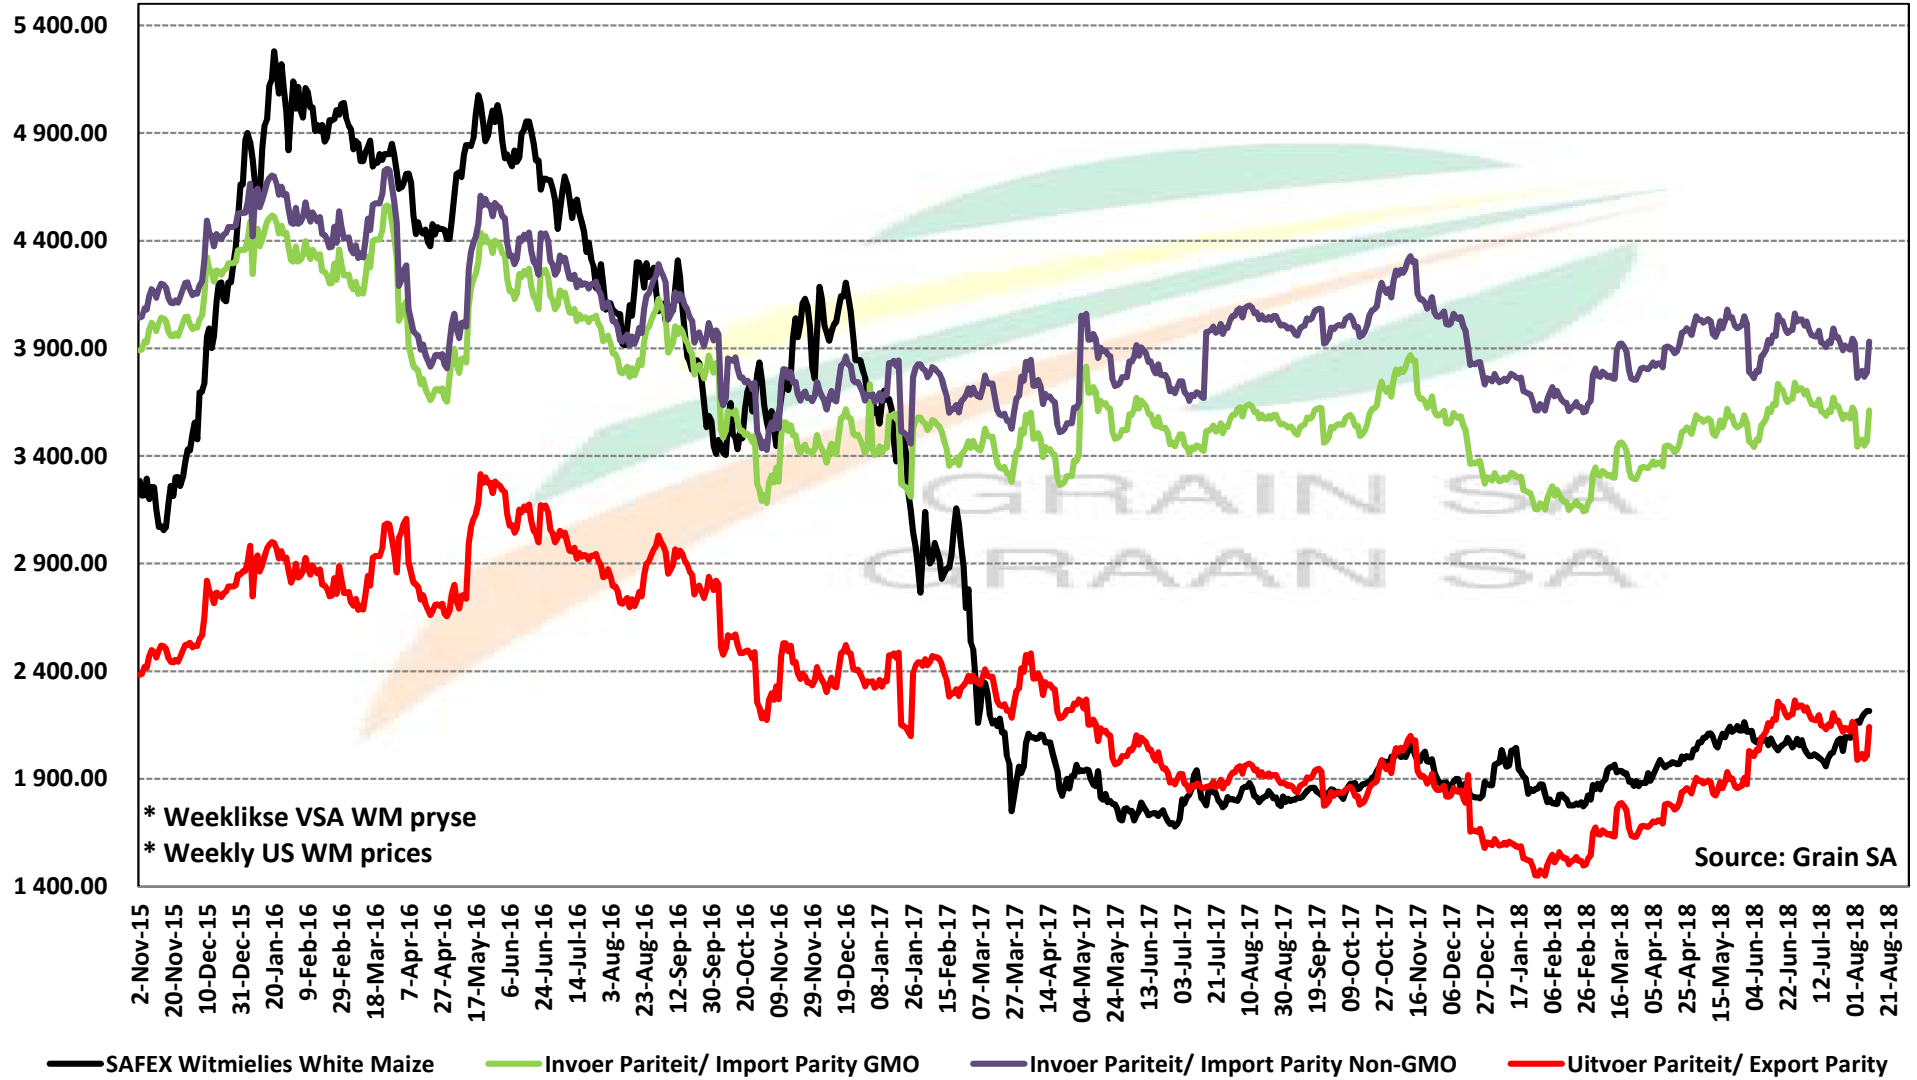

# PRICES OF USA SORGHUM DELIVERED IN RANDFONTEIN

## PRYSE VAN VSA SORGHUM GELEWER IN RANDFONTEIN

**\*PRICES OF USA WHITE MAIZE DELIVERED IN RANDFONTEIN**

**\*PRYSE VAN VSA WITMIELIES GELEWER IN RANDFONTEIN**

\* Weeklikse VSA WM pryse  
\* Weekly US WM prices

Source: Grain SA

— SAFEX Witmielies White Maize    — Invoer Pariteit/ Import Parity GMO    — Invoer Pariteit/ Import Parity Non-GMO    — Uitvoer Pariteit/ Export Parity