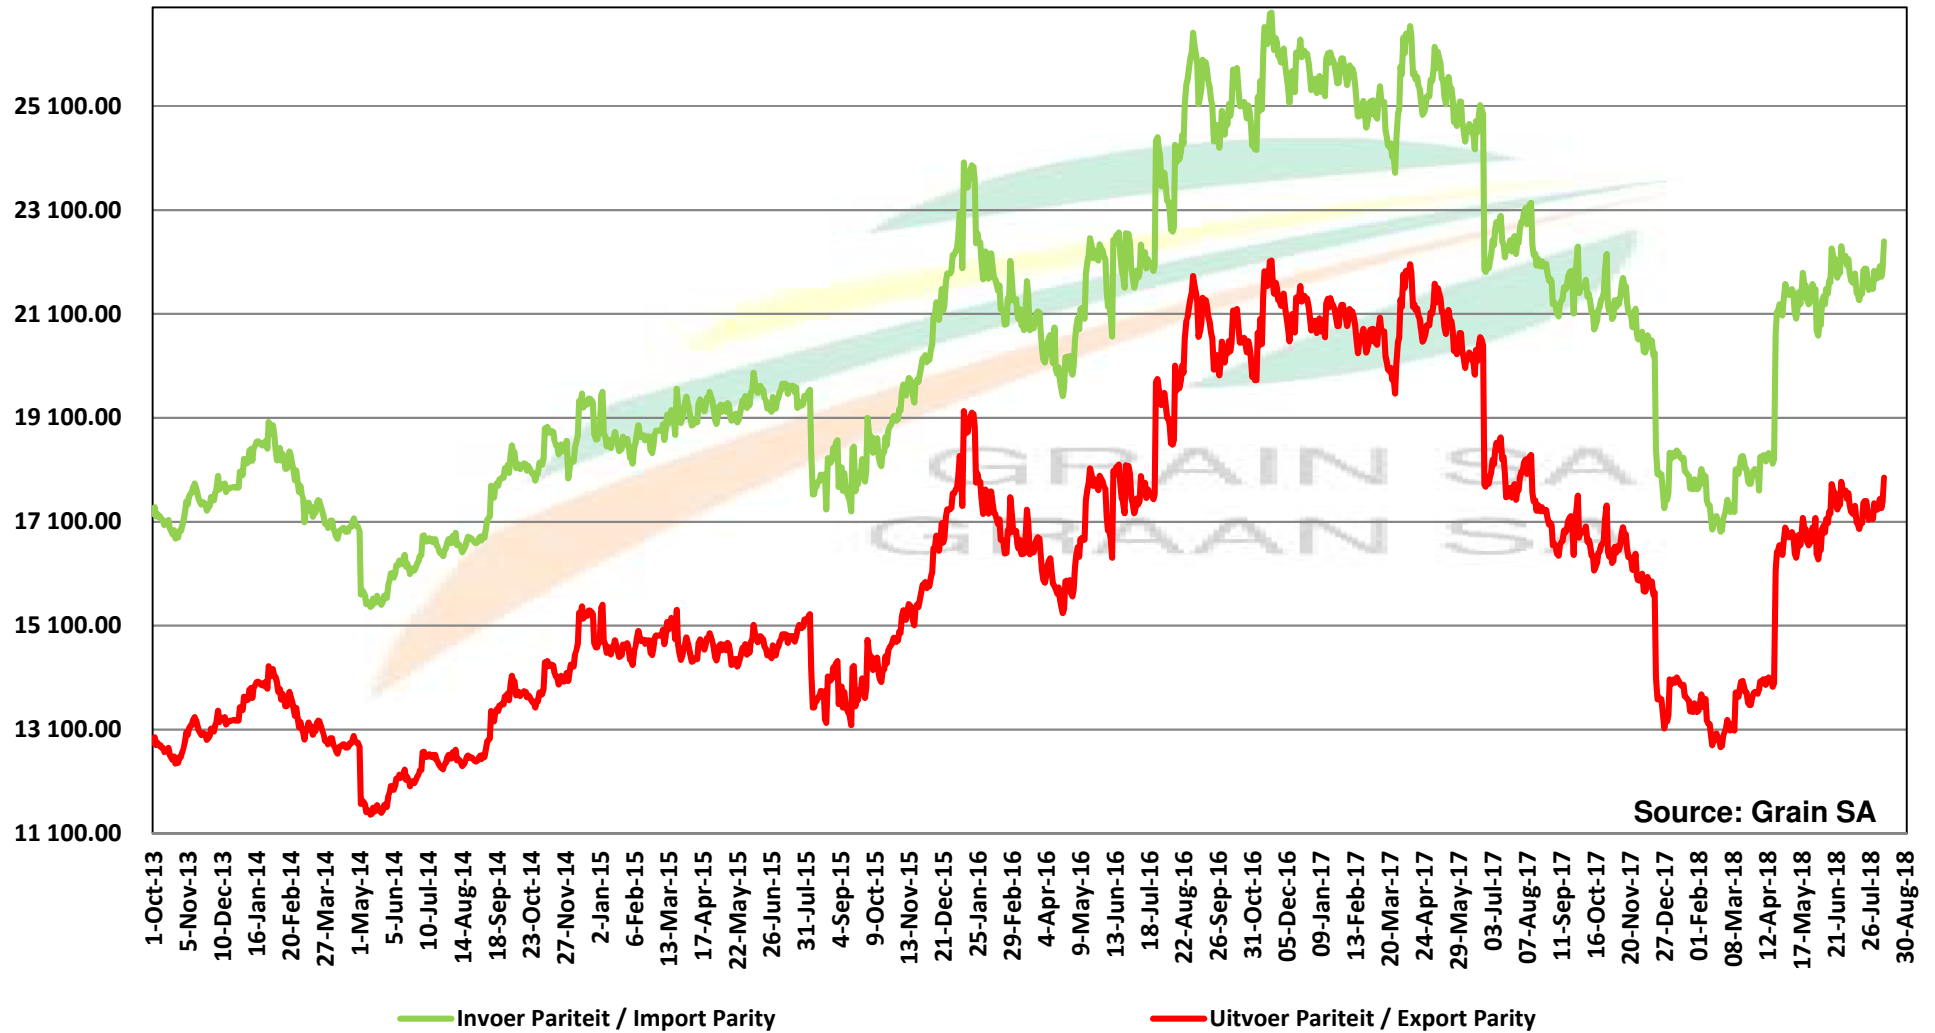

PRICES OF SOYBEAN CRUSHING MARGIN PRYSE VAN SOJABOON PERSMARGE

PRICES OF BRAZILIAN SOYBEAN DELIVERED IN RANDFONTEIN PRYSE VAN BRASILIAANSE SOJABONE GELEWER IN RANDFONTEIN

Source: Grain SA

Prices of Canola in the South Cape (Swellendam) Canolapryse in die Suid-Kaap (Swellendam)

Source: Grain SA

PRICES OF PROCESSED AND GRADED USA CHOICE GRADE GROUNDNUTS (40/50) (RANDFONTEIN)
PRYSE VAN UITGEDOP EN GESORTEERDE VSA KEURGRAAD GRONDBONE MET 'N PITGROOTTE VAN
40/50 pitgrootte (RANDFONTEIN)