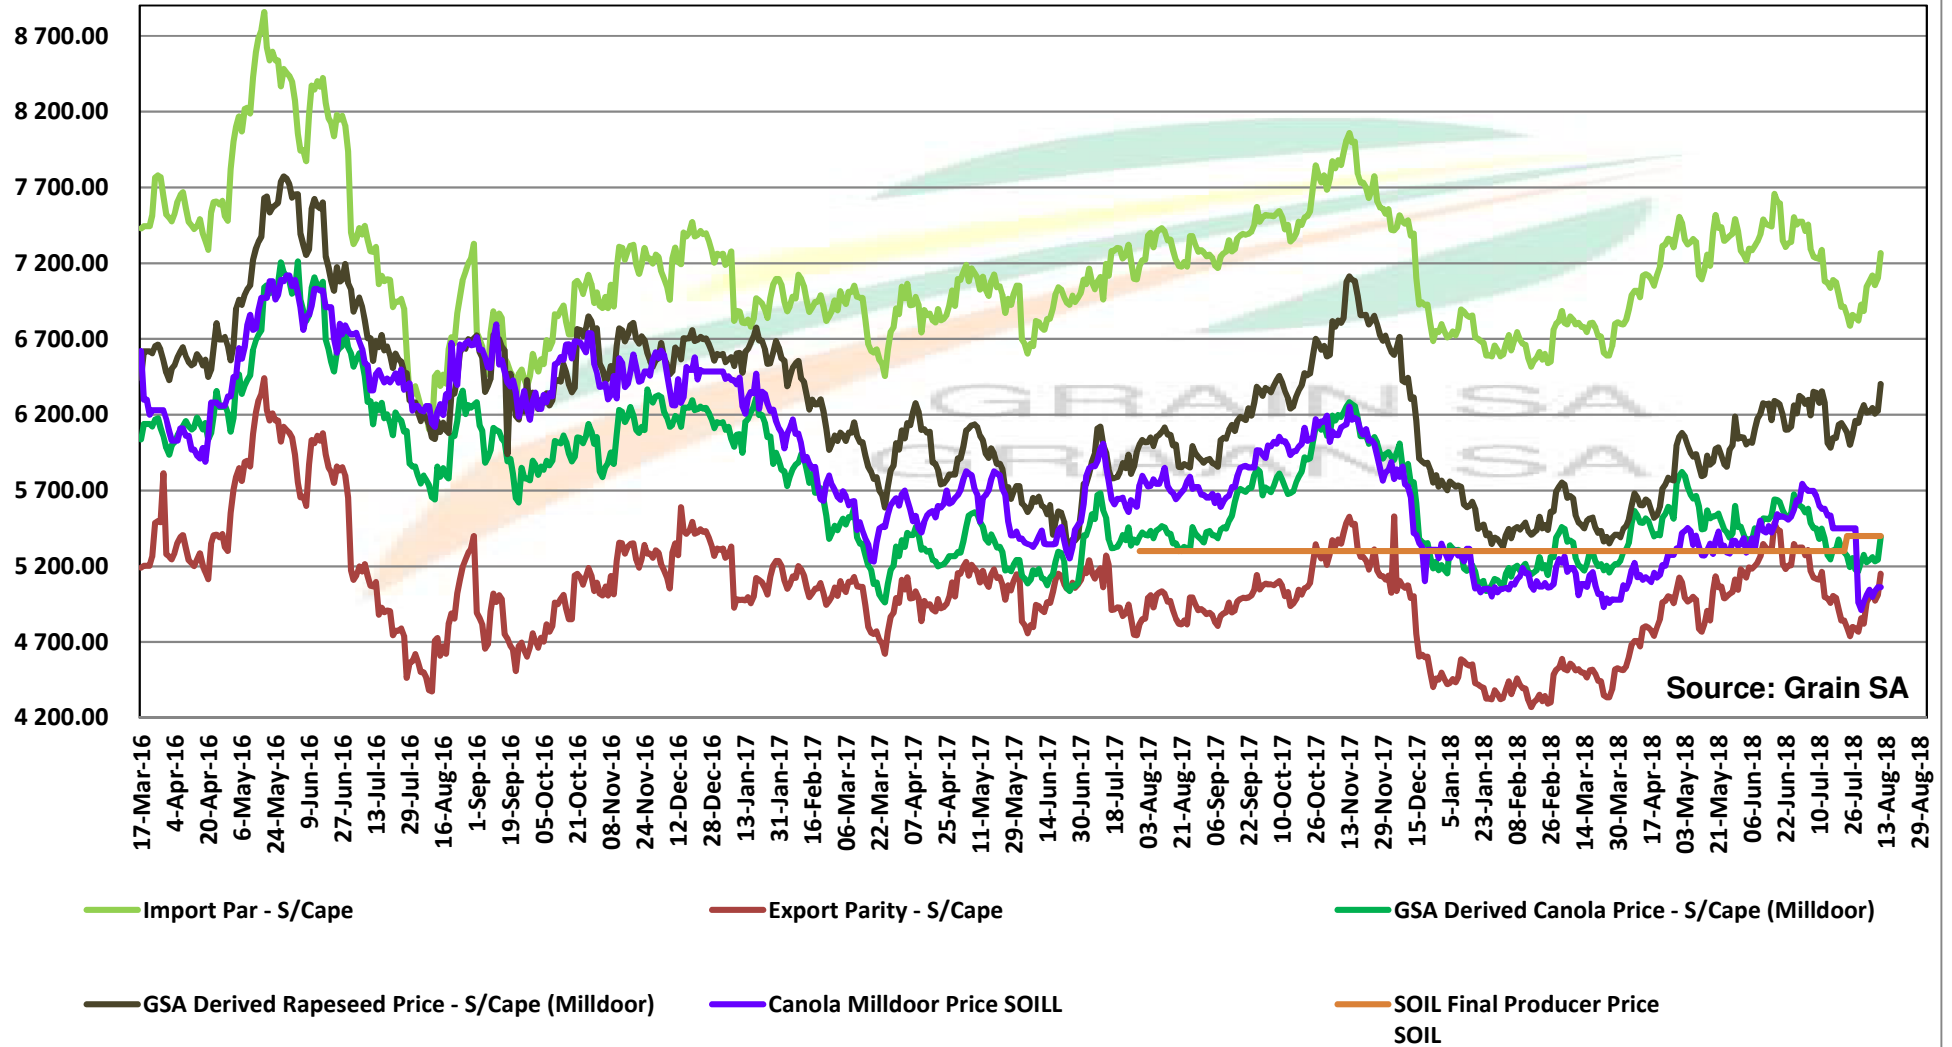

PRICES OF SOYBEAN CRUSHING MARGIN PRYSE VAN SOJABOON PERSMARGE

PRICES OF BRAZILIAN SOYBEAN DELIVERED IN RANDFONTEIN PRYSE VAN BRASILIAANSE SOJABONE GELEWER IN RANDFONTEIN

Source: Grain SA

Prices of Canola in the South Cape (Swellendam) Canolapryse in die Suid-Kaap (Swellendam)

Source: Grain SA

PRICES OF PROCESSED AND GRADED USA CHOICE GRADE GROUNDNUTS (40/50) (RANDFONTEIN)
PRYSE VAN UITGEDOP EN GESORTEERDE VSA KEURGRAAD GRONDBONE MET 'N PITGROOTTE VAN
40/50 pitgrootte (RANDFONTEIN)