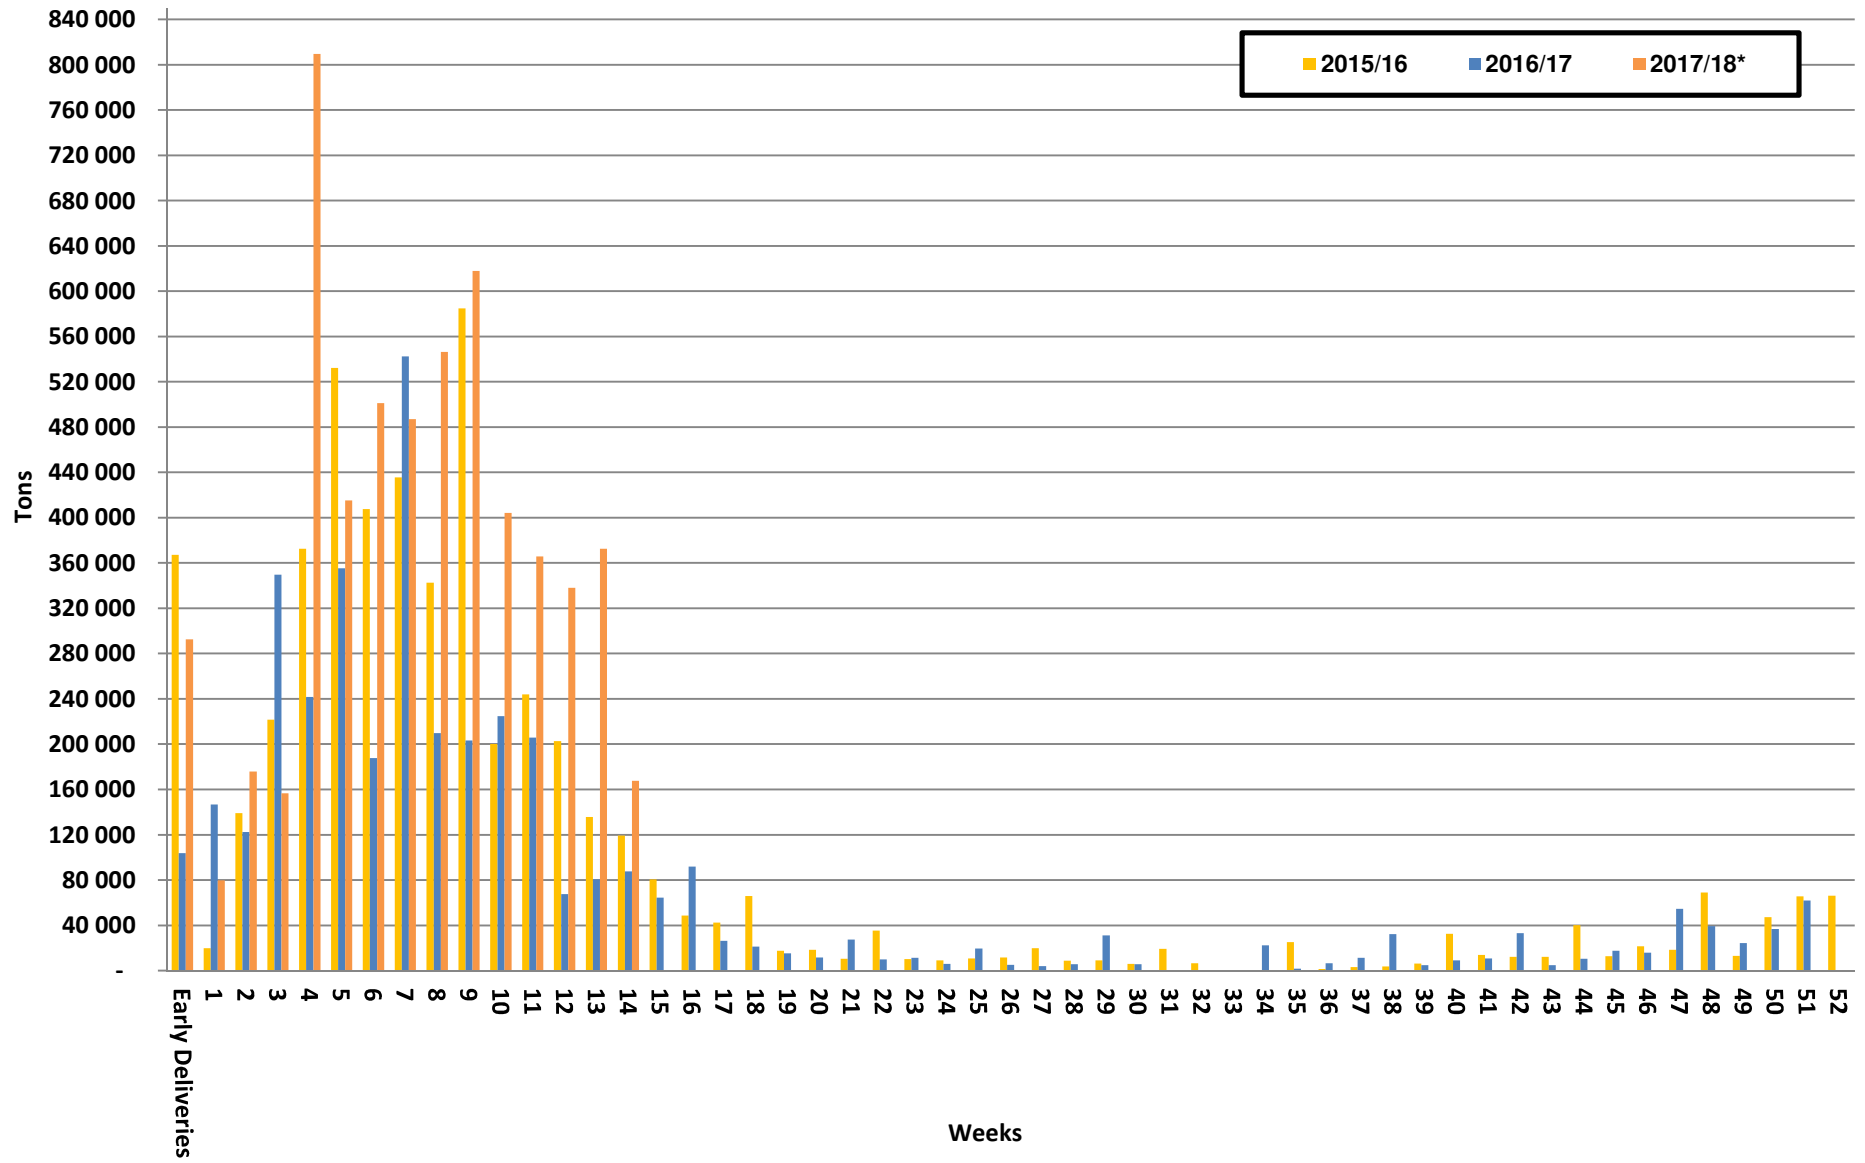

White Maize: Weekly producer deliveries

Yellow Maize: Weekly producer deliveries

Weeklikse mielielewerings (Bemarkingsjaar: Mei tot April 2017/18)

Weeklikse totale mielielewerings (Bemarkingsjaar: Mei tot April)

Weeklikse kumulatiewe mielielewerings (Bemarkingsjaar: Mei tot April)

Totale mielielewerings tot datum in vergelyking met vorige bemarkingsjare