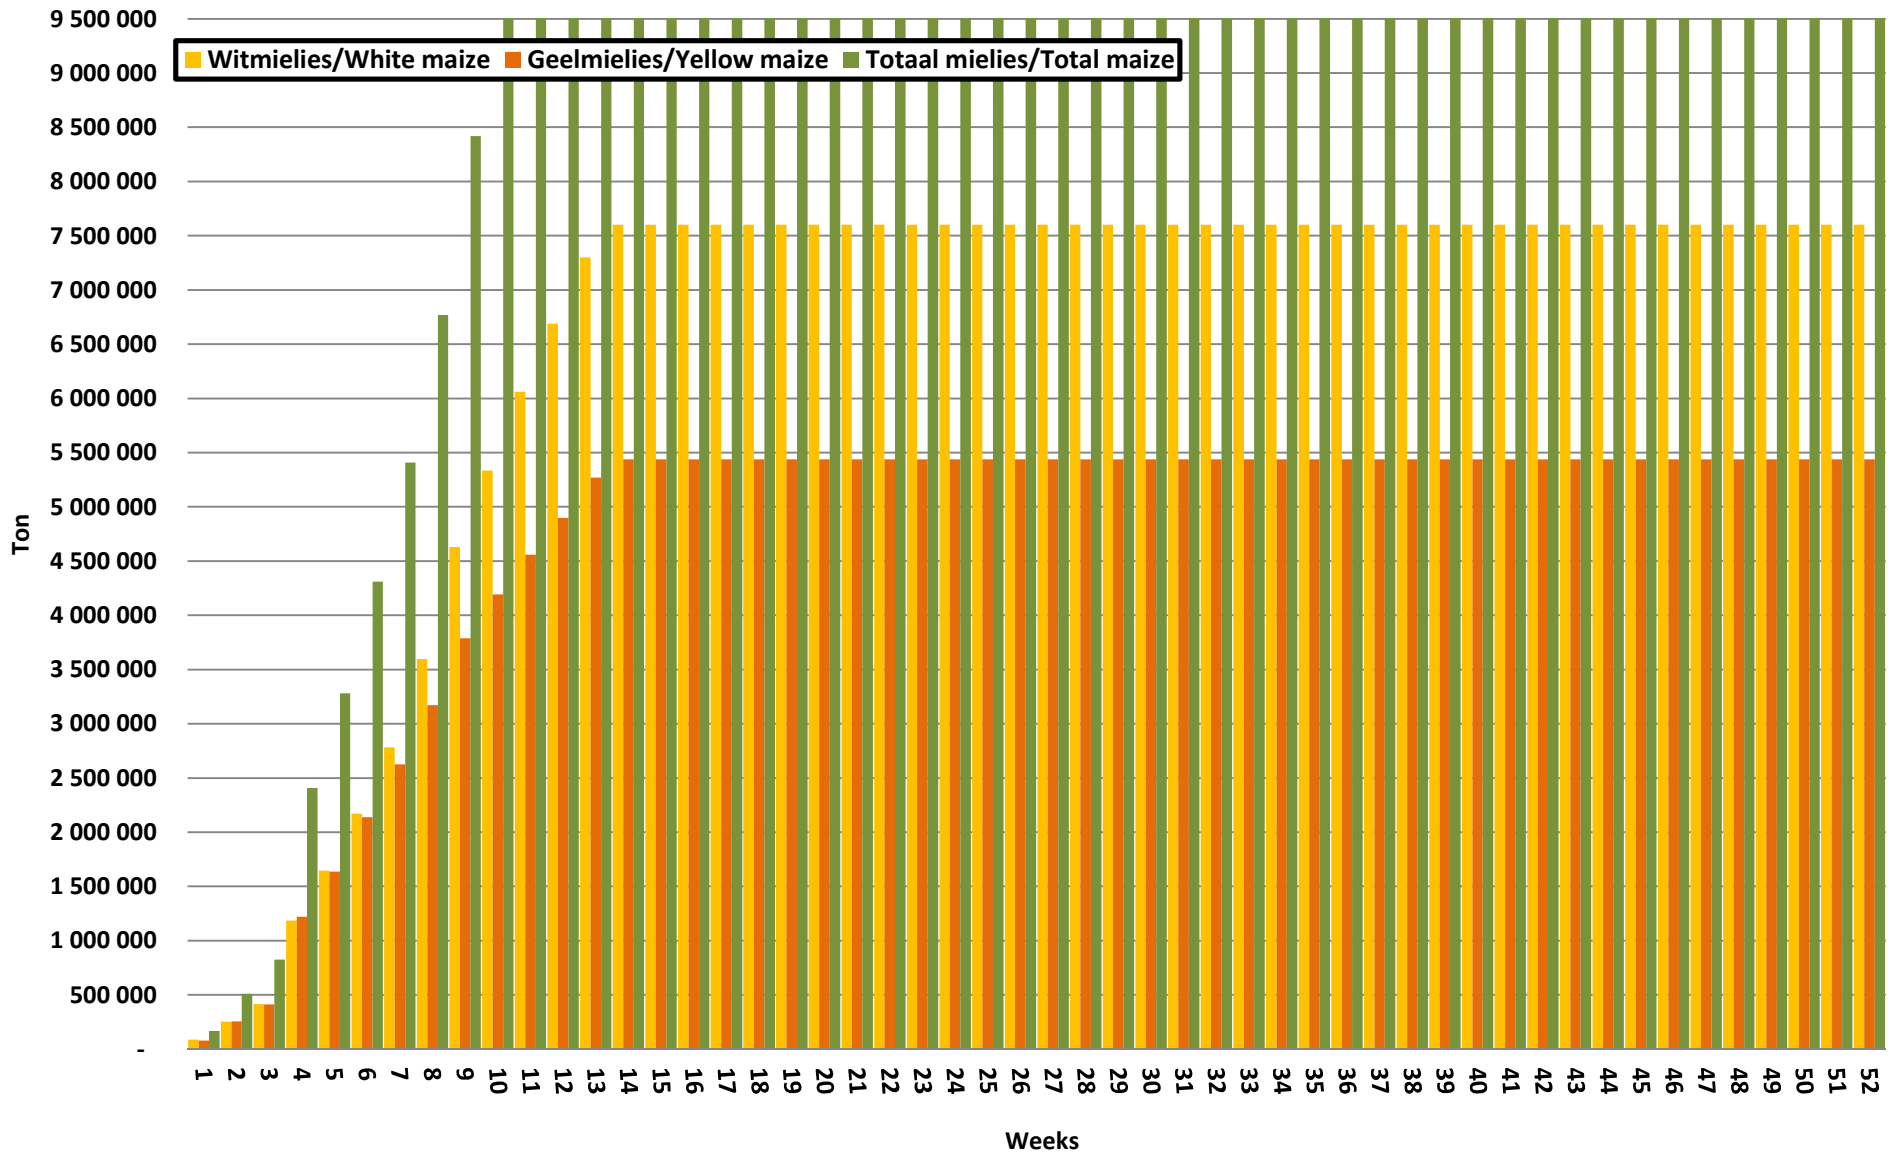

White Maize: Weekly producer deliveries

Yellow Maize: Weekly producer deliveries

Weeklikse mielielewerings (Bemarkingsjaar: Mei tot April 2017/18)

Weeklikse totale mielielewerings (Bemarkingsjaar: Mei tot April)

Weeklikse kumulatiewe mielielewerings (Bemarkingsjaar: Mei tot April)

Totale mielielewerings tot datum in vergelyking met vorige bemarkingsjare