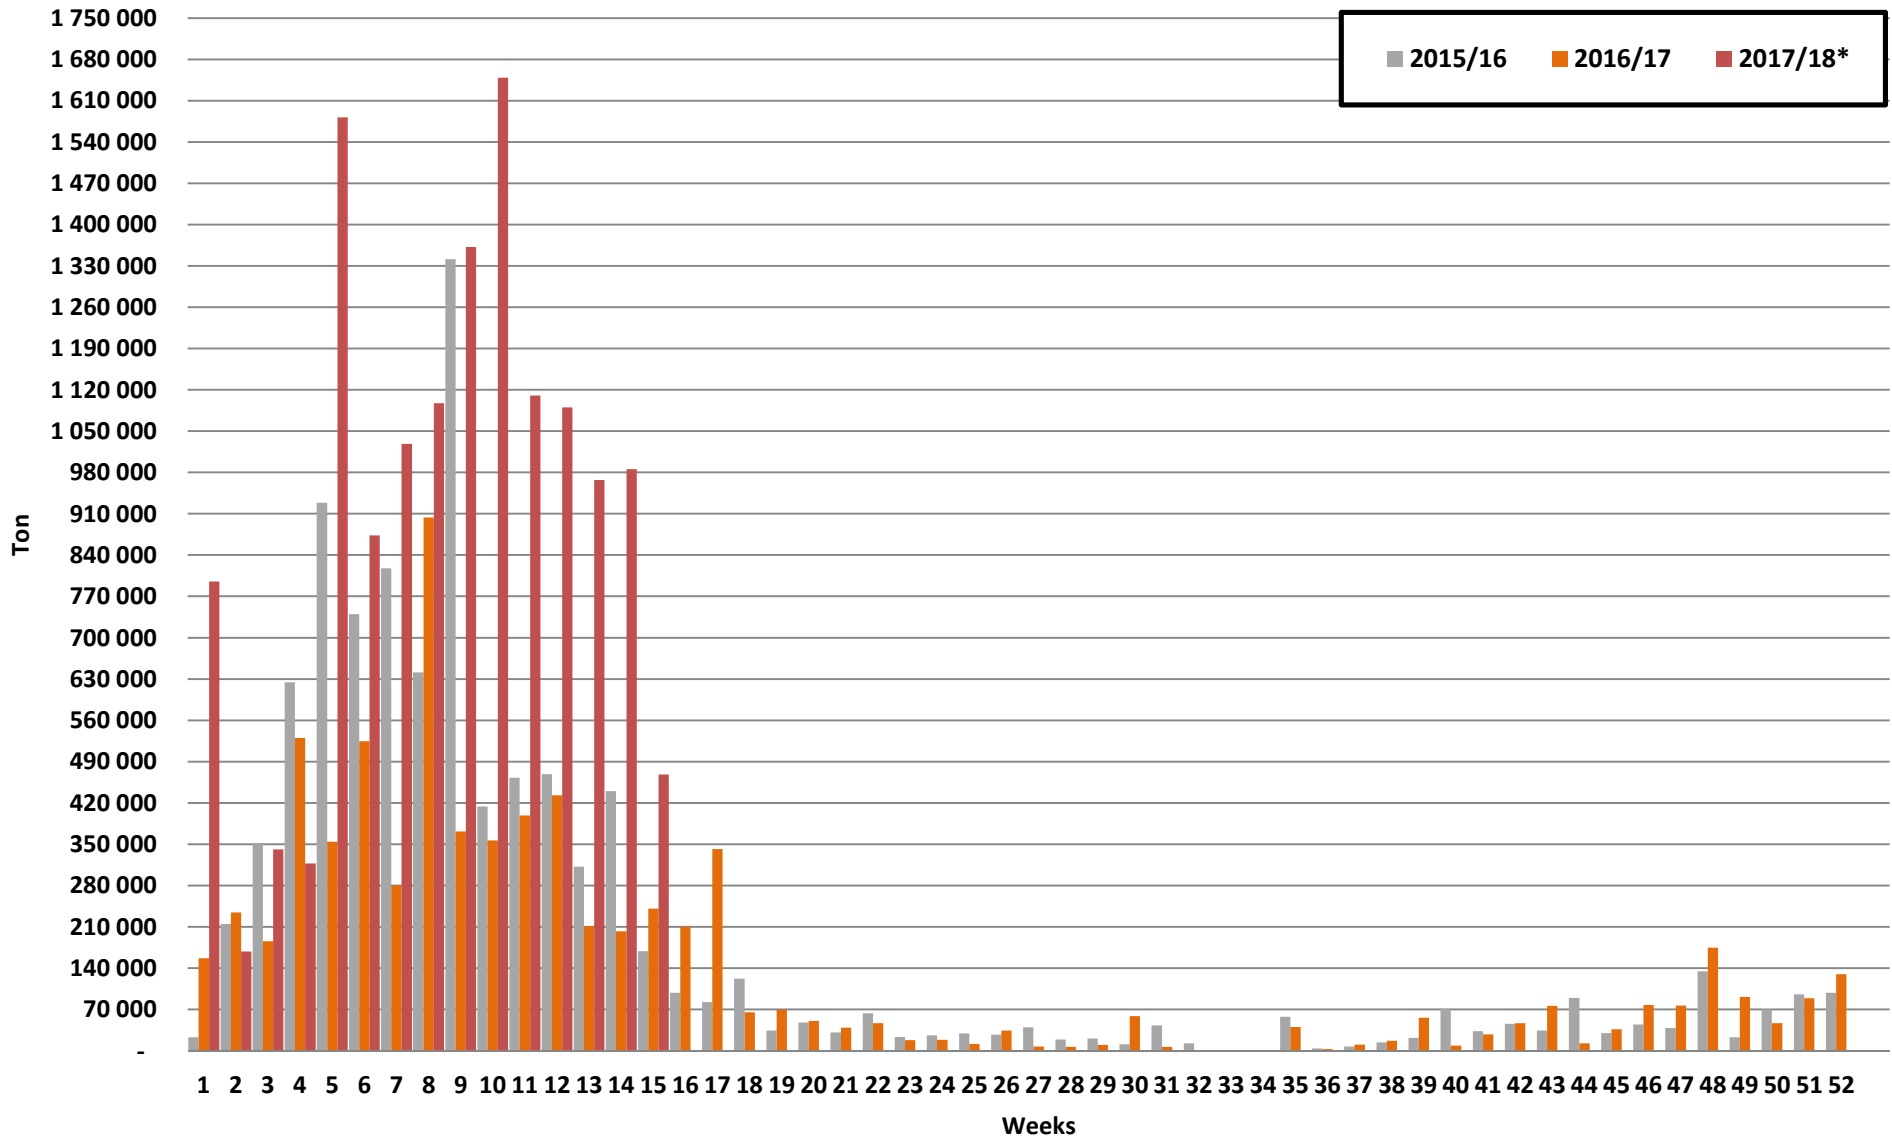

White Maize: Weekly producer deliveries

Yellow Maize: Weekly producer deliveries

Weeklikse mielielewerings (Bemarkingsjaar: Mei tot April 2017/18)

Weeklikse totale mielielewerings (Bemarkingsjaar: Mei tot April)

Weeklikse kumulatiewe mielielewerings (Bemarkingsjaar: Mei tot April)

Totale mielielewerings tot datum in vergelyking met vorige bemarkingsjare