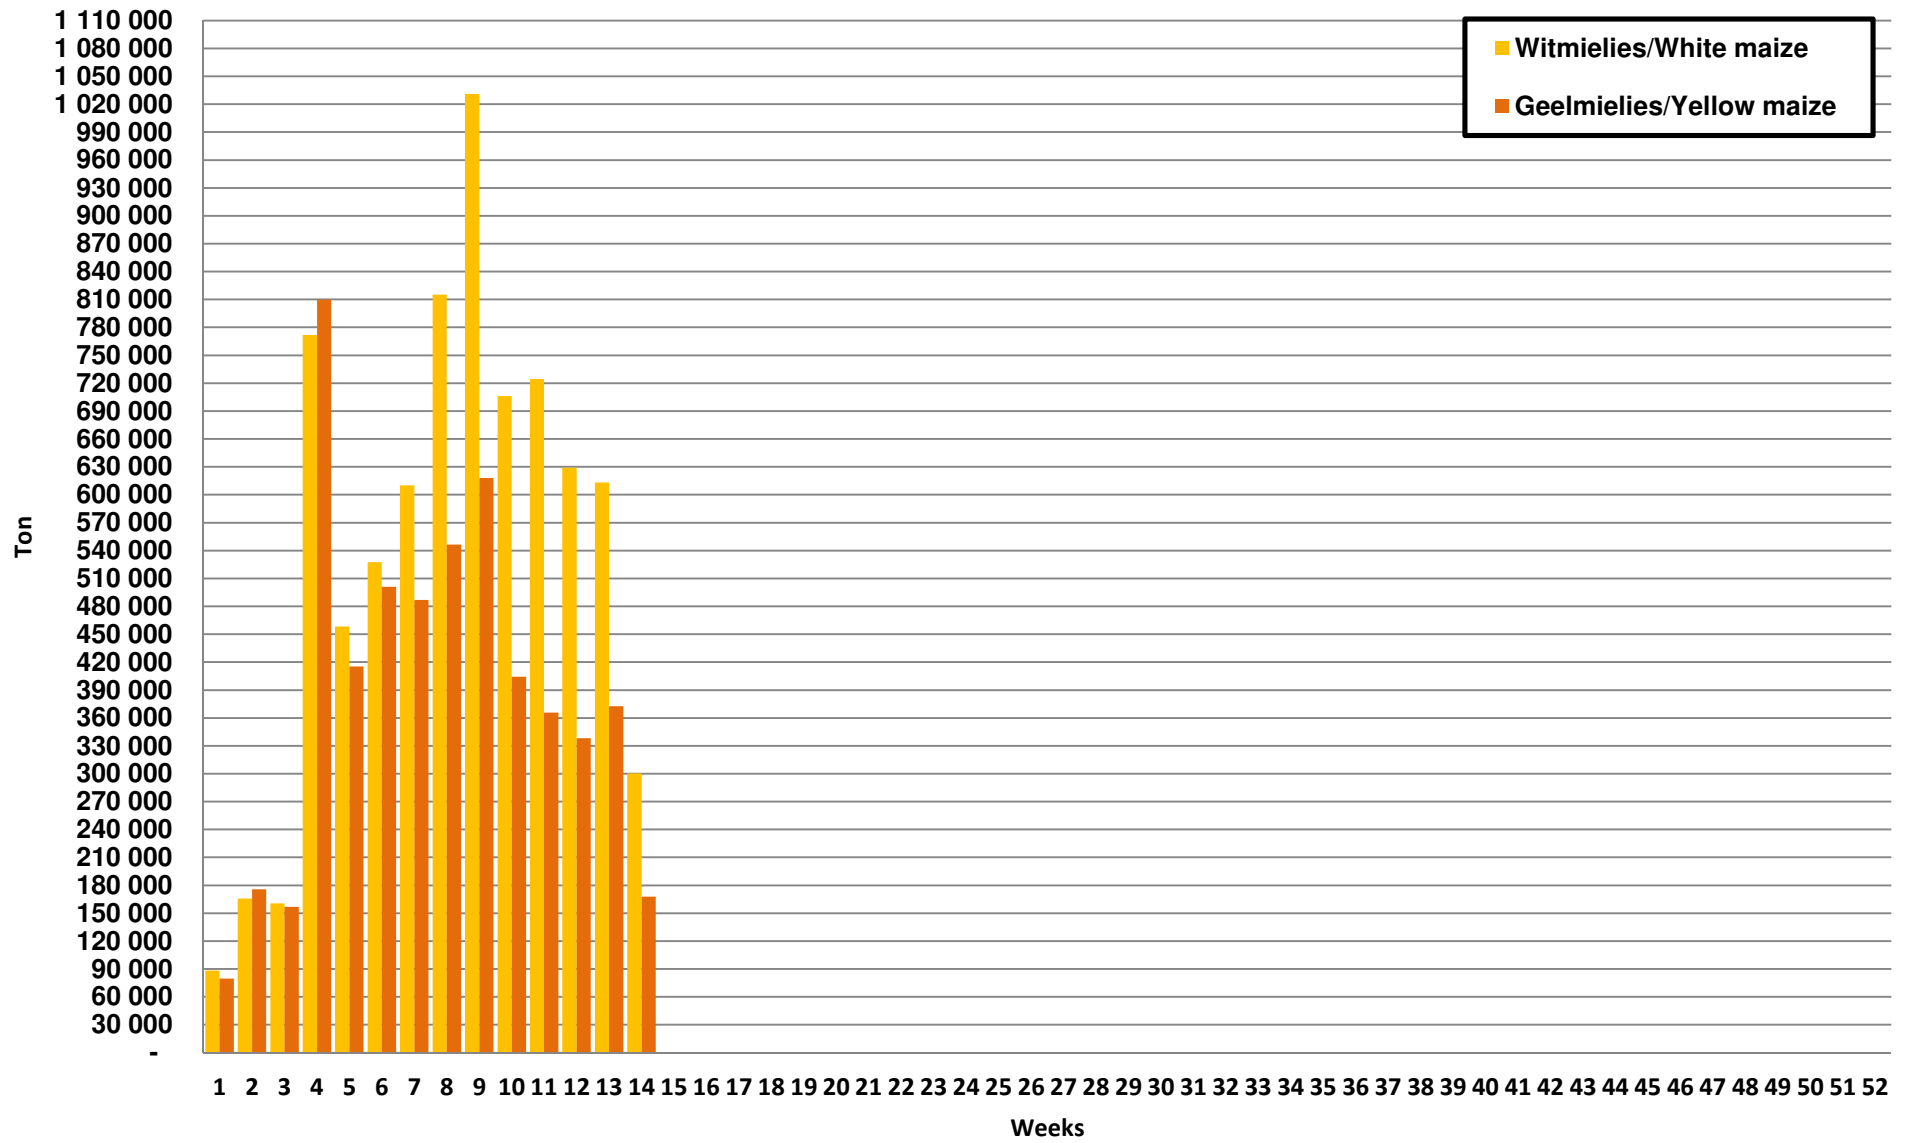

White Maize: Weekly producer deliveries

Yellow Maize: Weekly producer deliveries

Weeklikse mielielewerings (Bemarkingsjaar: Mei tot April 2017/18)

Weeklikse totale mielielewerings (Bemarkingsjaar: Mei tot April)

Weeklikse kumulatiewe mielielewerings (Bemarkingsjaar: Mei tot April)

Totale mielielewerings tot datum in vergelyking met vorige bemarkingsjare