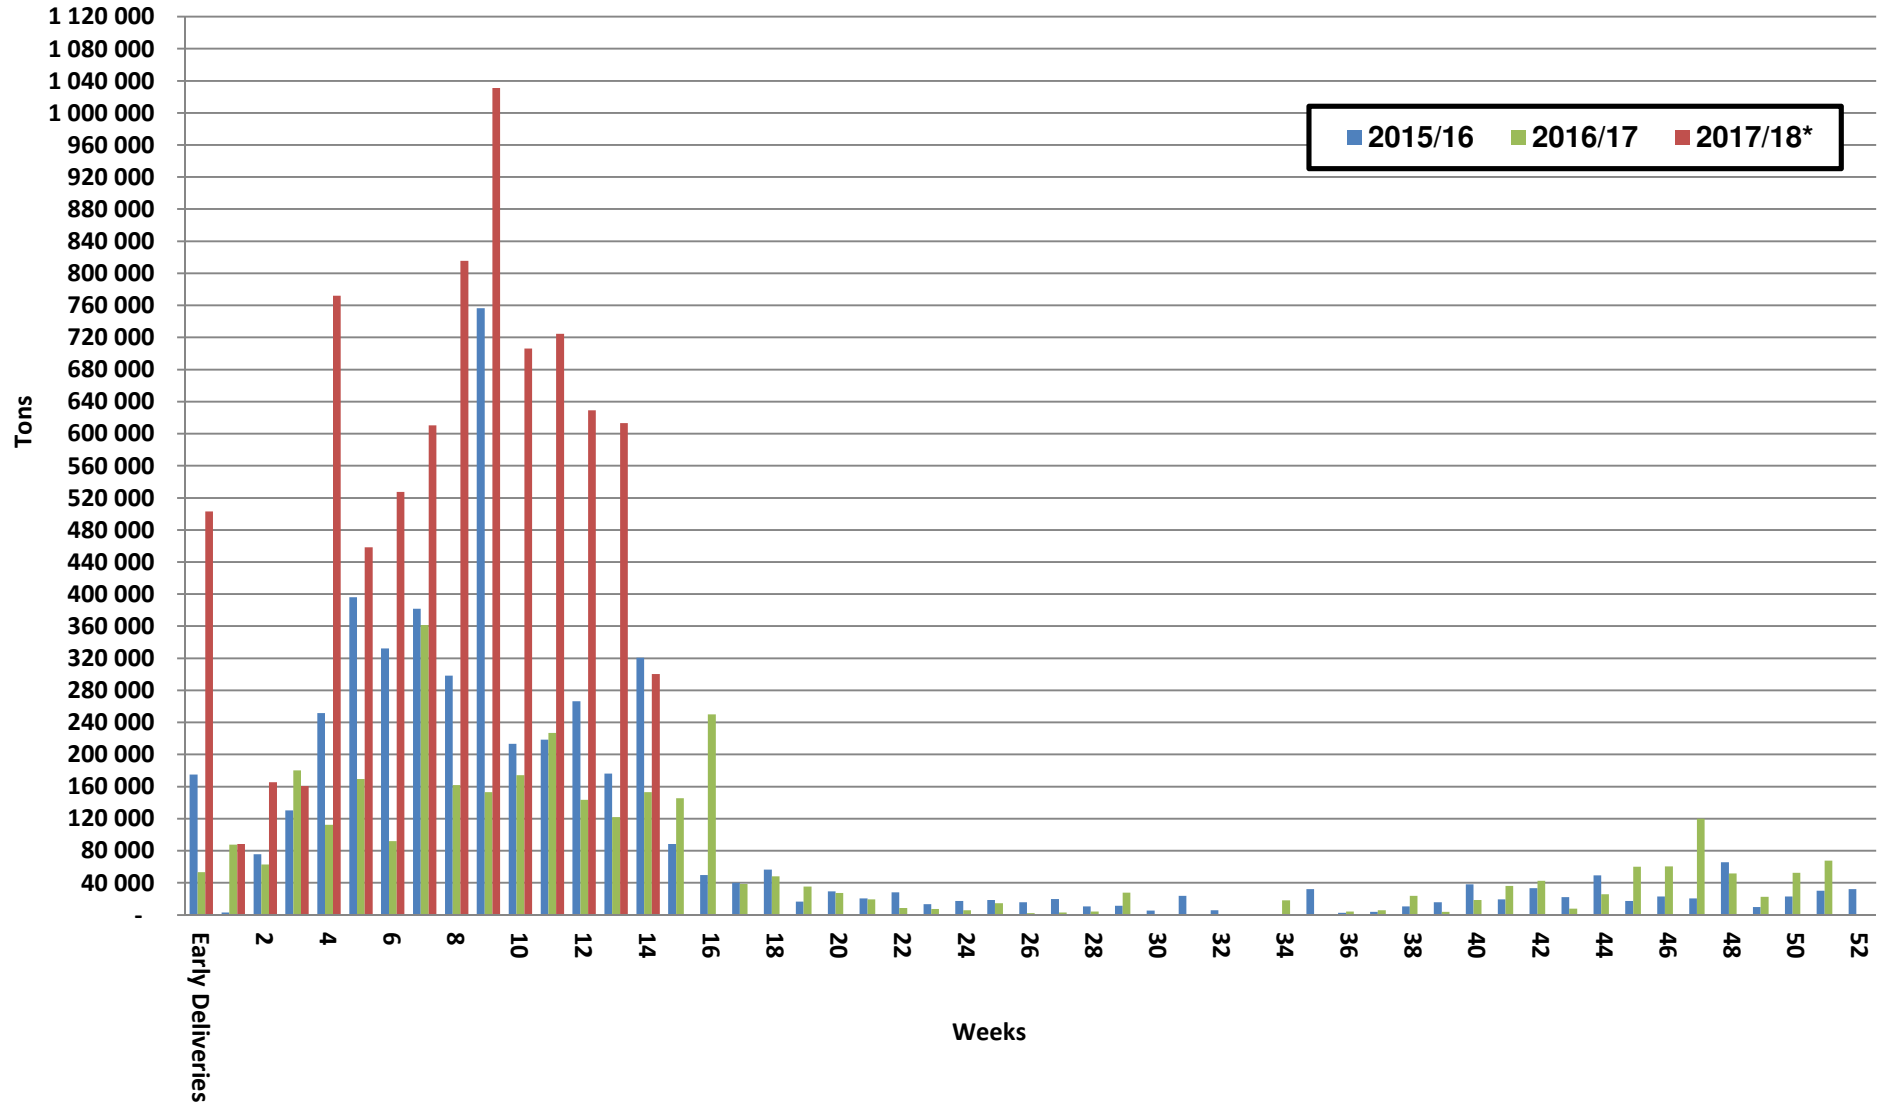

White Maize: Weekly producer deliveries

Yellow Maize: Weekly producer deliveries

Weeklikse mielielewerings (Bemarkingsjaar: Mei tot April 2017/18)

Weeklikse totale mielielewerings (Bemarkingsjaar: Mei tot April)

Weeklikse kumulatiewe mielielewerings (Bemarkingsjaar: Mei tot April)

Totale mielielewerings tot datum in vergelyking met vorige bemarkingsjare