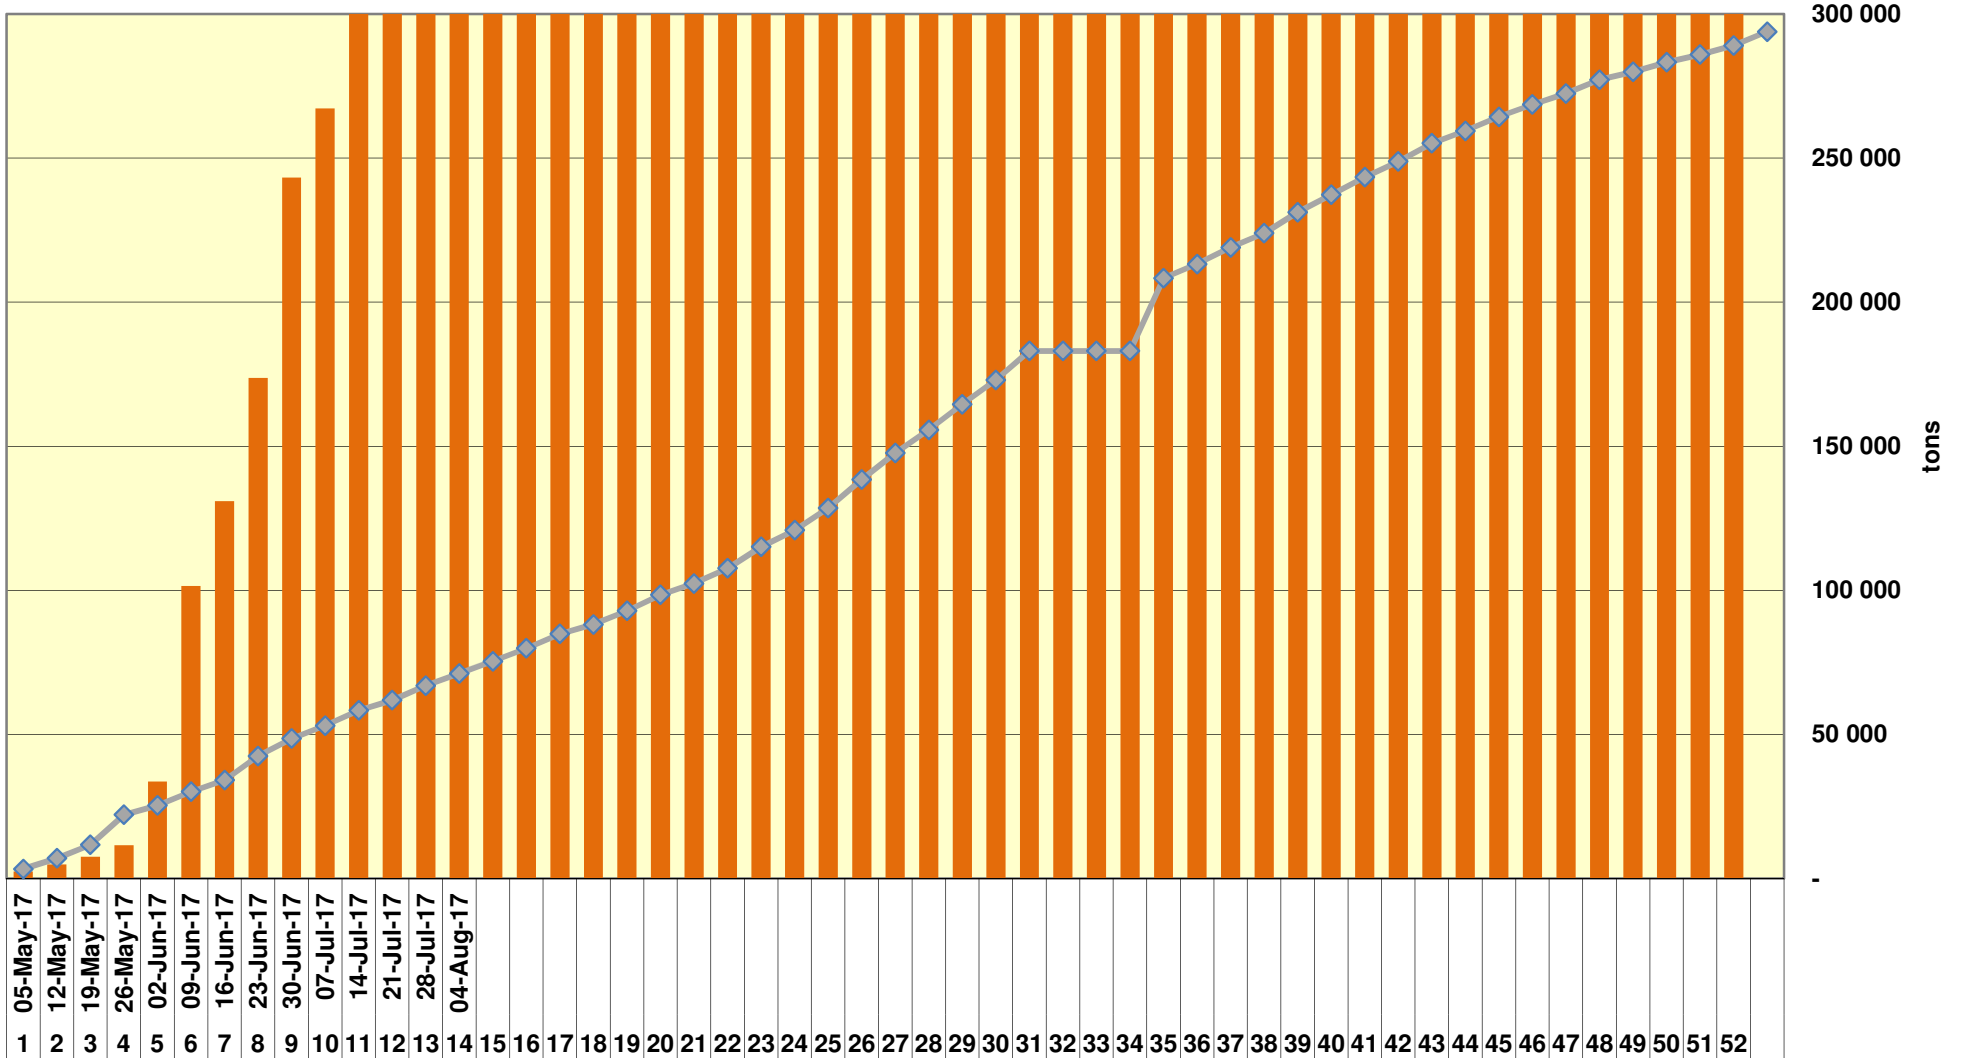

Yellow Maize Exports for 2017/18 (ton, %)

White Maize Exports for 2017/18 (ton, %)

RSA Weeklikse mielie-uitvoere RSA Weekly maize exports

Cumulative Exports of Yellow Maize for 2017/18

■ SAGIS: WEEKLIKSE INVOERE EN UITVOERE 2017/18 Bemarkingsseizoen

◆ SAGIS: WEEKLIKSE INVOERE EN UITVOERE 2016/17 Bemarkingsseizoen

Cumulative Exports of White Maize for 2017/18

■ SAGIS: WEEKLIJSE INVOERE EN UITVOERE 2016/17 Bemarkingsseizoen

◆ SAGIS: WEEKLIJSE INVOERE EN UITVOERE 2017/18 Bemarkingsseizoen