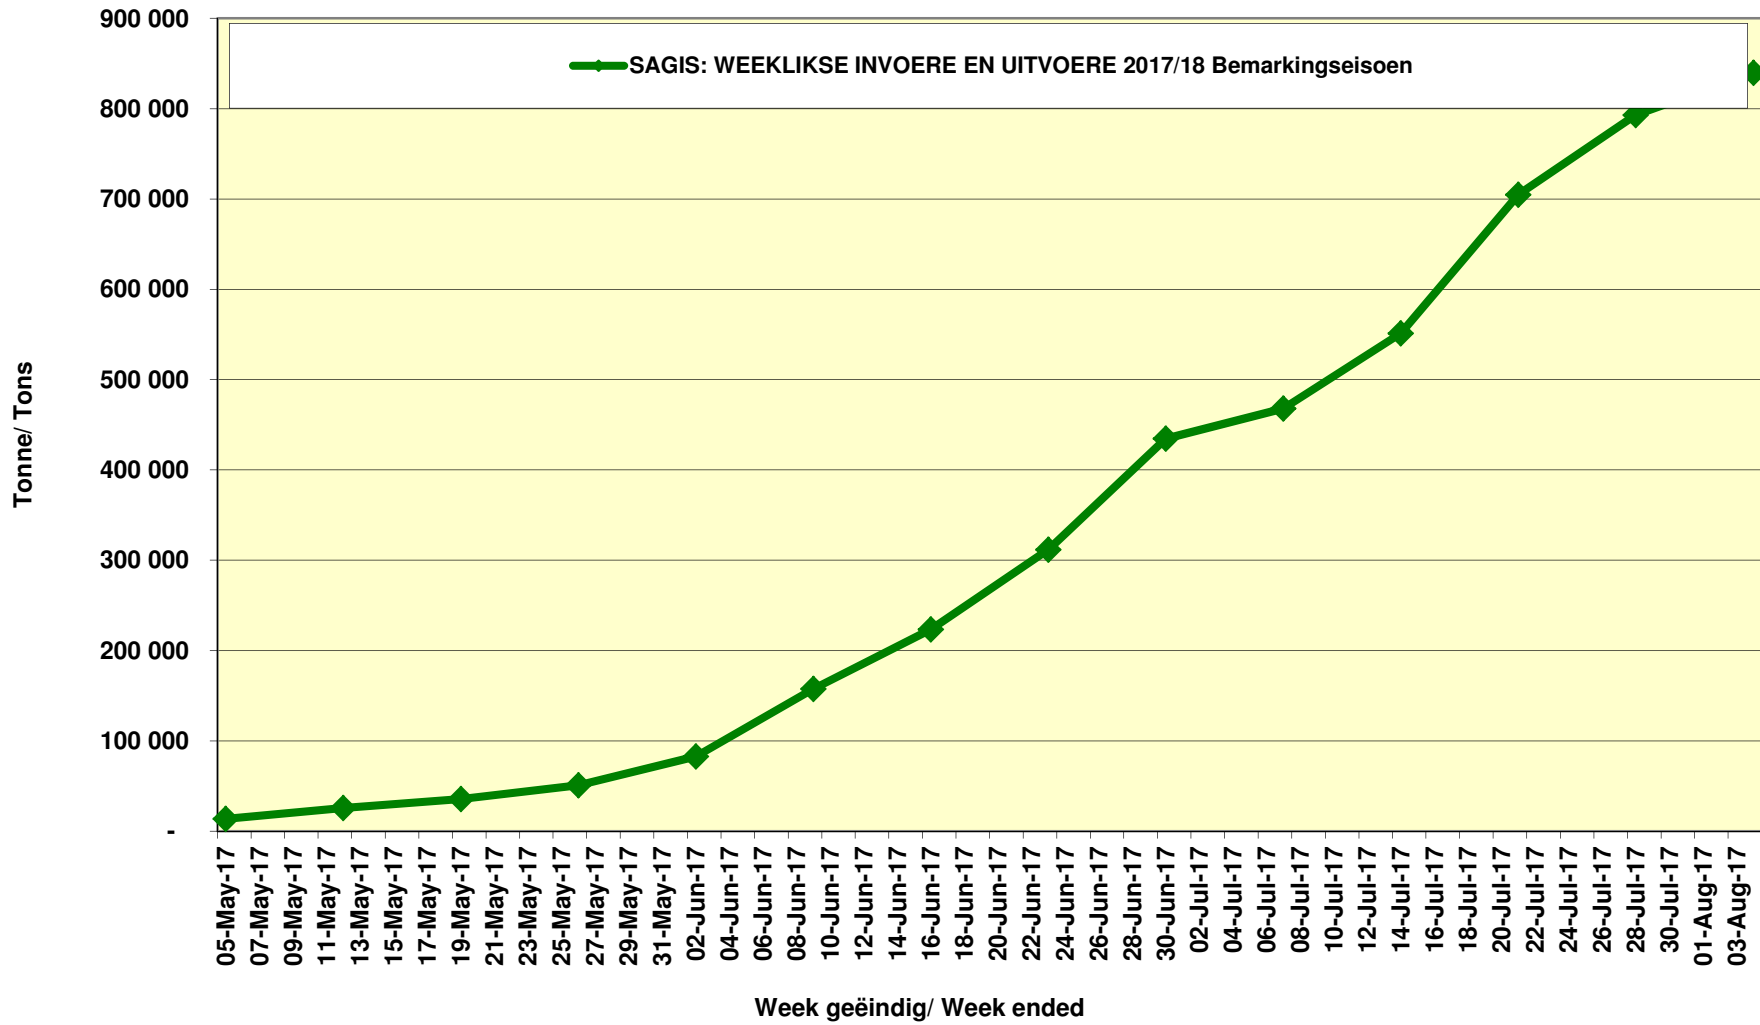

**Cumulative Exports of Maize
2017/18 Bemarkingseisoen/ Marketing season**