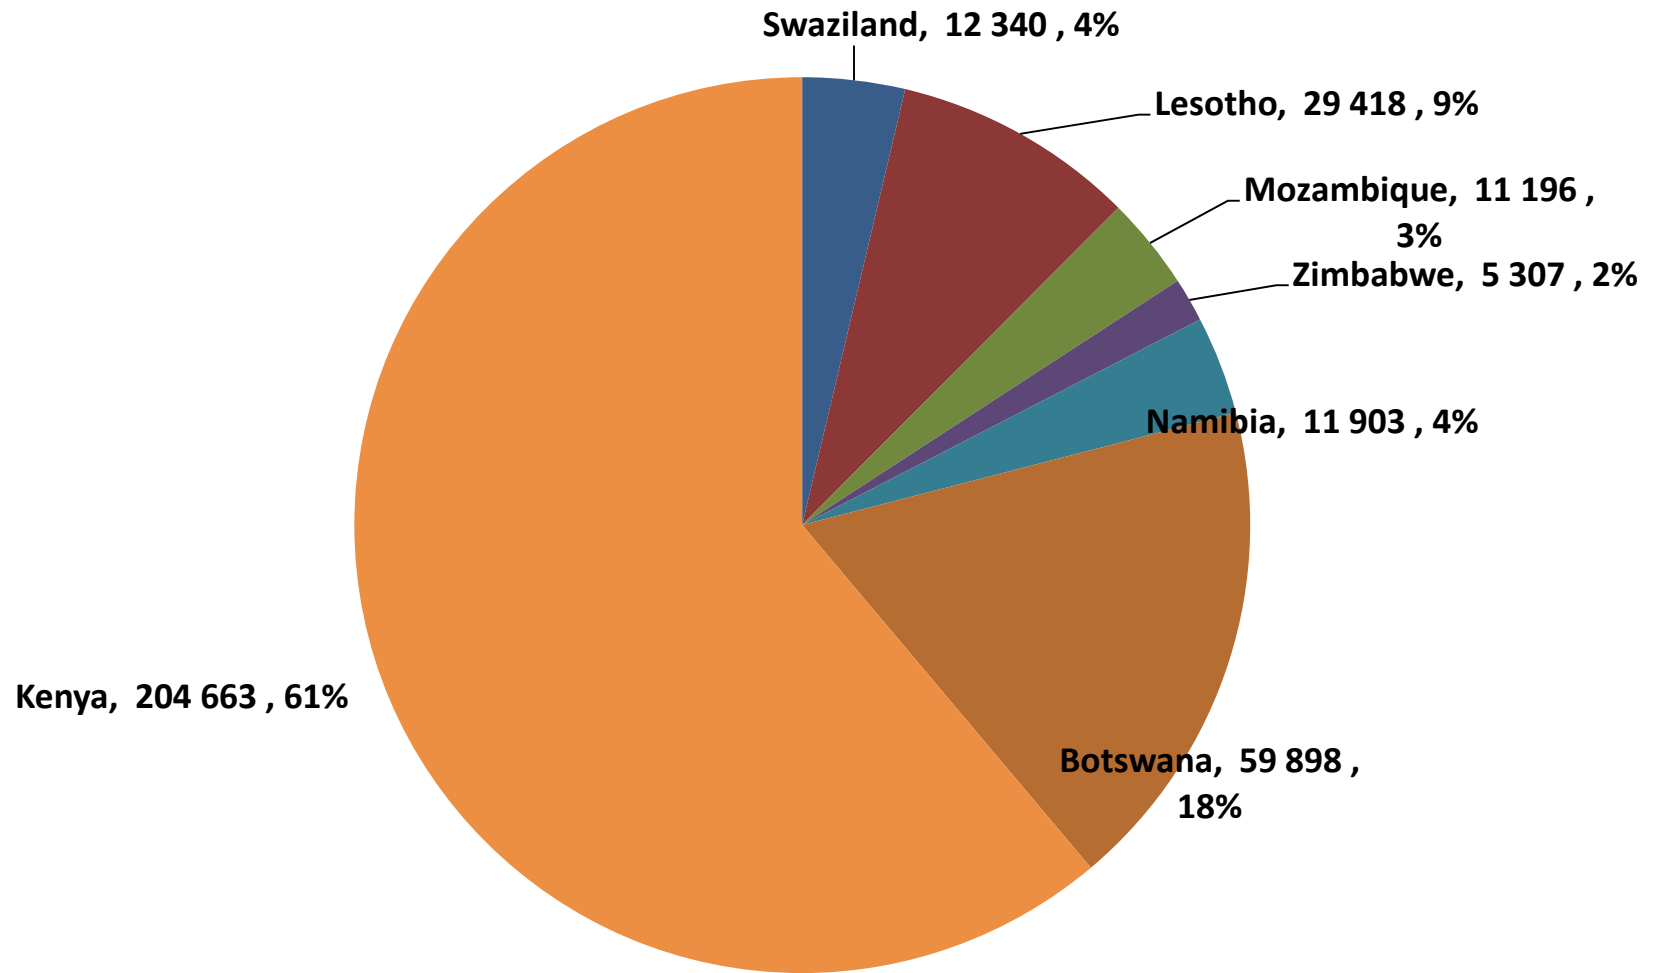

Yellow Maize Exports for 2017/18 (ton, %)

White Maize Exports for 2017/18 (ton, %)

RSA Weeklikse mielie-uitvoere RSA Weekly maize exports

Cumulative Exports of Yellow Maize for 2017/18

■ SAGIS: WEEKLIKSE INVOERE EN UITVOERE 2017/18 Bemarkingsseizoen

◆ SAGIS: WEEKLIKSE INVOERE EN UITVOERE 2016/17 Bemarkingsseizoen

Cumulative Exports of White Maize for 2017/18

■ SAGIS: WEEKLIJSE INVOERE EN UITVOERE 2016/17 Bemarkingsseizoen

◆ SAGIS: WEEKLIJSE INVOERE EN UITVOERE 2017/18 Bemarkingsseizoen