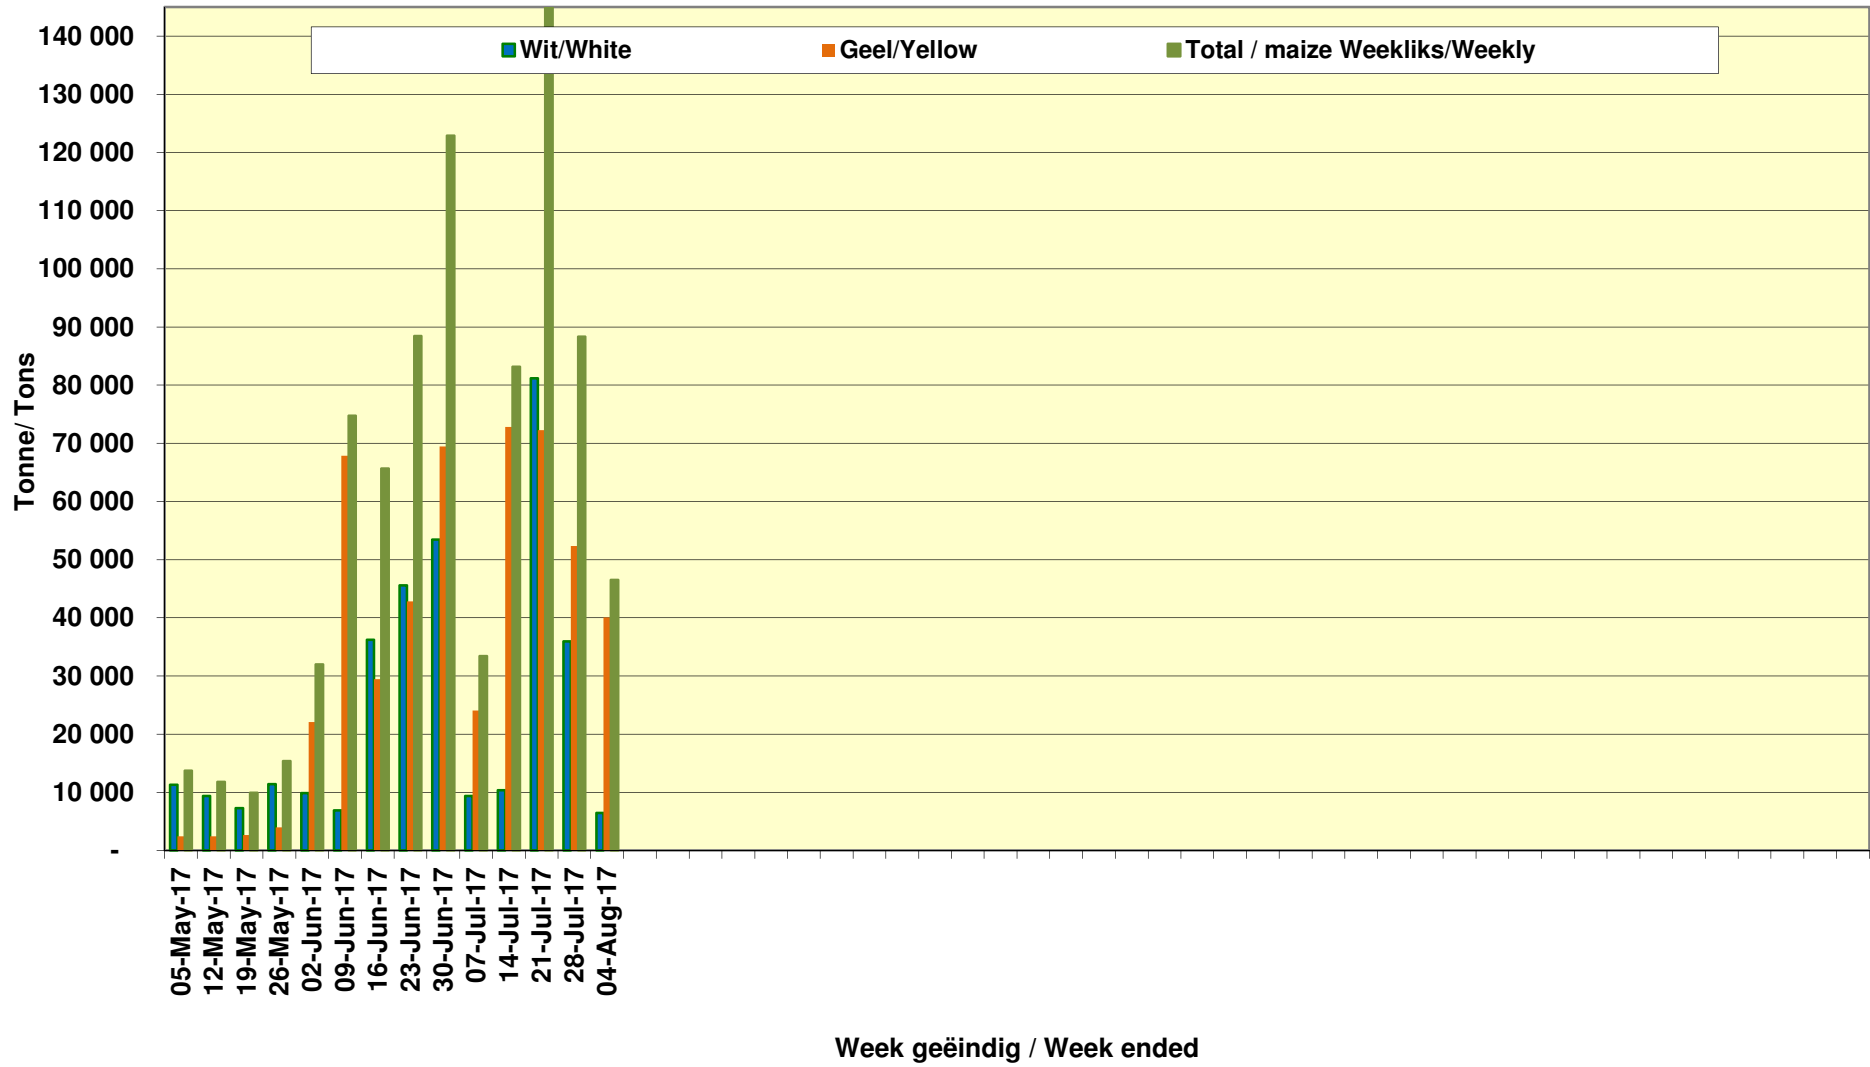

Yellow Maize Exports for 2017/18 (ton, %)

White Maize Exports for 2017/18 (ton, %)

RSA Weeklikse mielie-uitvoere RSA Weekly maize exports

Cumulative Exports of Yellow Maize for 2017/18

■ SAGIS: WEEKLIKSE INVOERE EN UITVOERE 2017/18 Bemarkingsseizoen

◆ SAGIS: WEEKLIKSE INVOERE EN UITVOERE 2016/17 Bemarkingsseizoen

Cumulative Exports of White Maize for 2017/18

■ SAGIS: WEEKLIJSE INVOERE EN UITVOERE 2016/17 Bemarkingsseizoen

◆ SAGIS: WEEKLIJSE INVOERE EN UITVOERE 2017/18 Bemarkingsseizoen