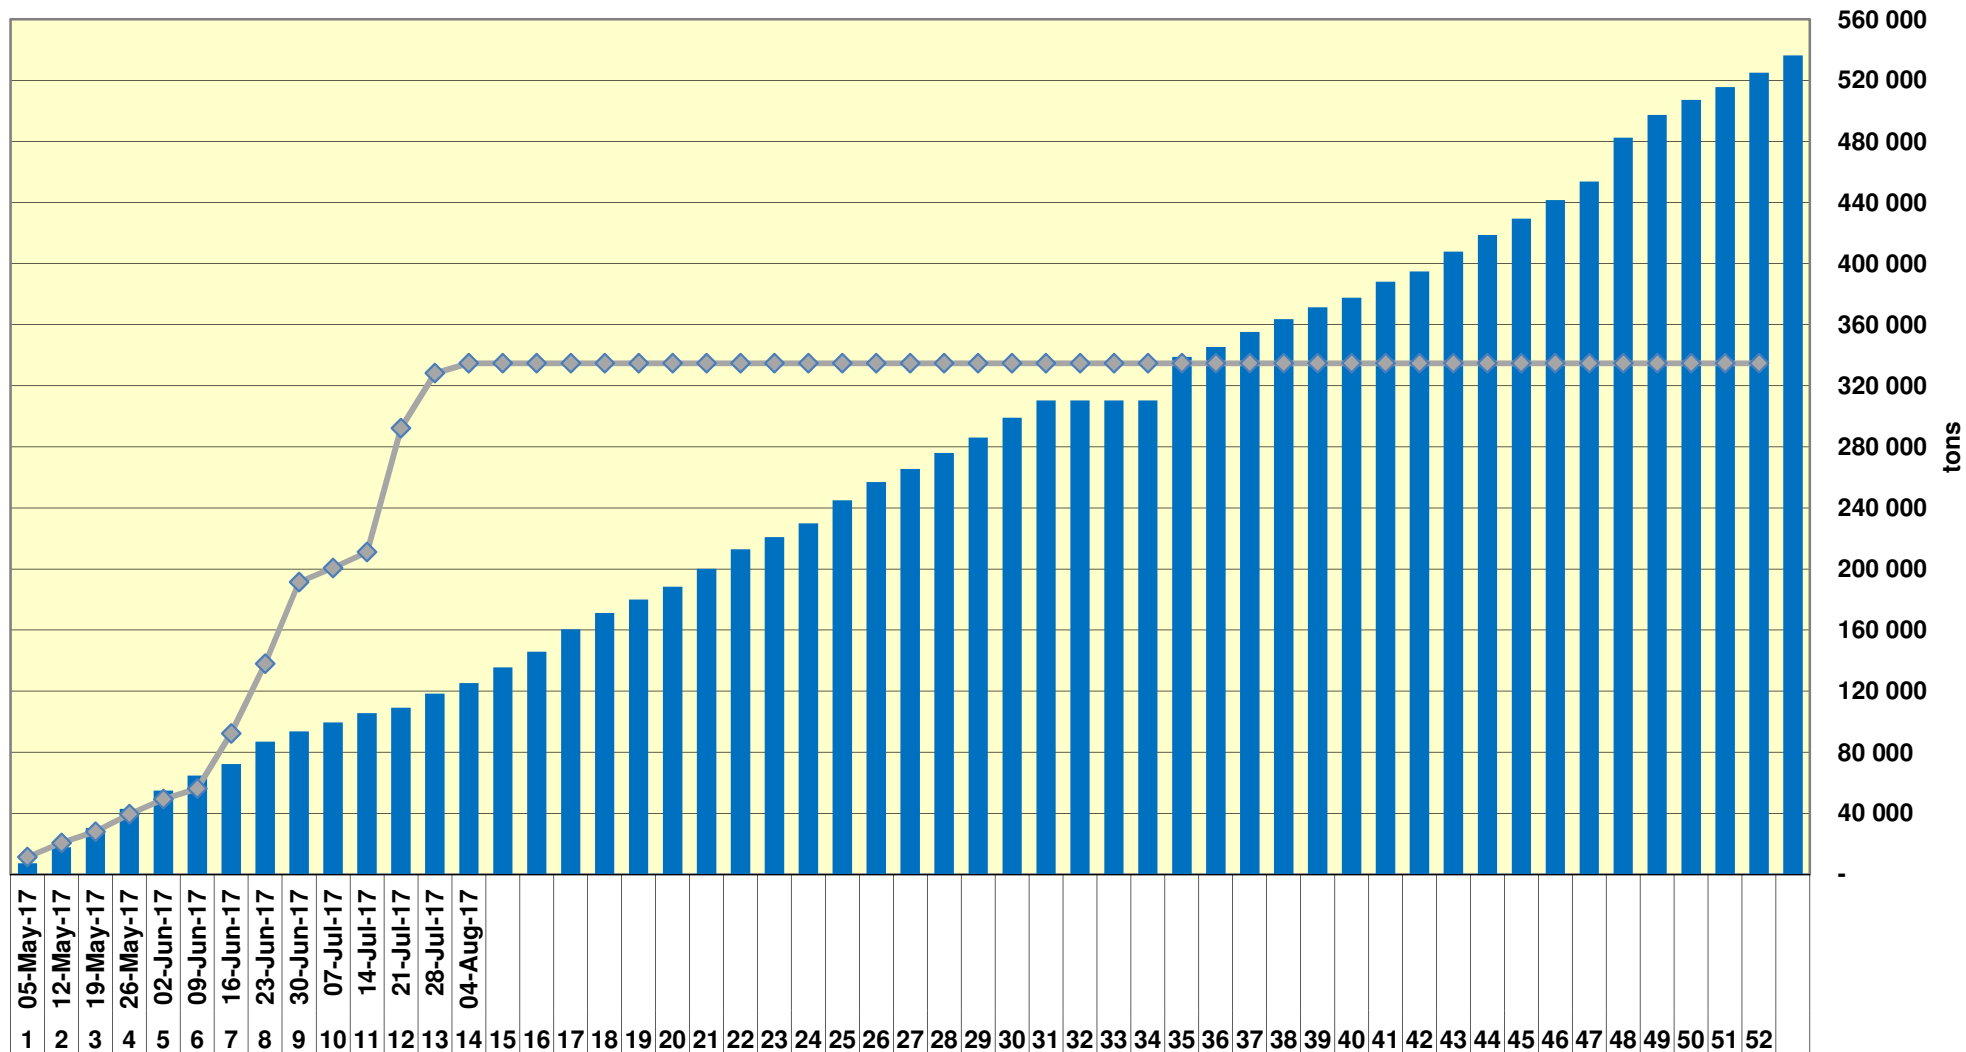

Yellow Maize Exports for 2017/18 (ton, %)

White Maize Exports for 2017/18 (ton, %)

RSA Weeklikse mielie-uitvoere RSA Weekly maize exports

Cumulative Exports of Yellow Maize for 2017/18

■ SAGIS: WEEKLIKSE INVOERE EN UITVOERE 2017/18 Bemarkingsseizoen

◆ SAGIS: WEEKLIKSE INVOERE EN UITVOERE 2016/17 Bemarkingsseizoen

Cumulative Exports of White Maize for 2017/18

■ SAGIS: WEEKLIJSE INVOERE EN UITVOERE 2016/17 Bemarkingsseizoen

◆ SAGIS: WEEKLIJSE INVOERE EN UITVOERE 2017/18 Bemarkingsseizoen