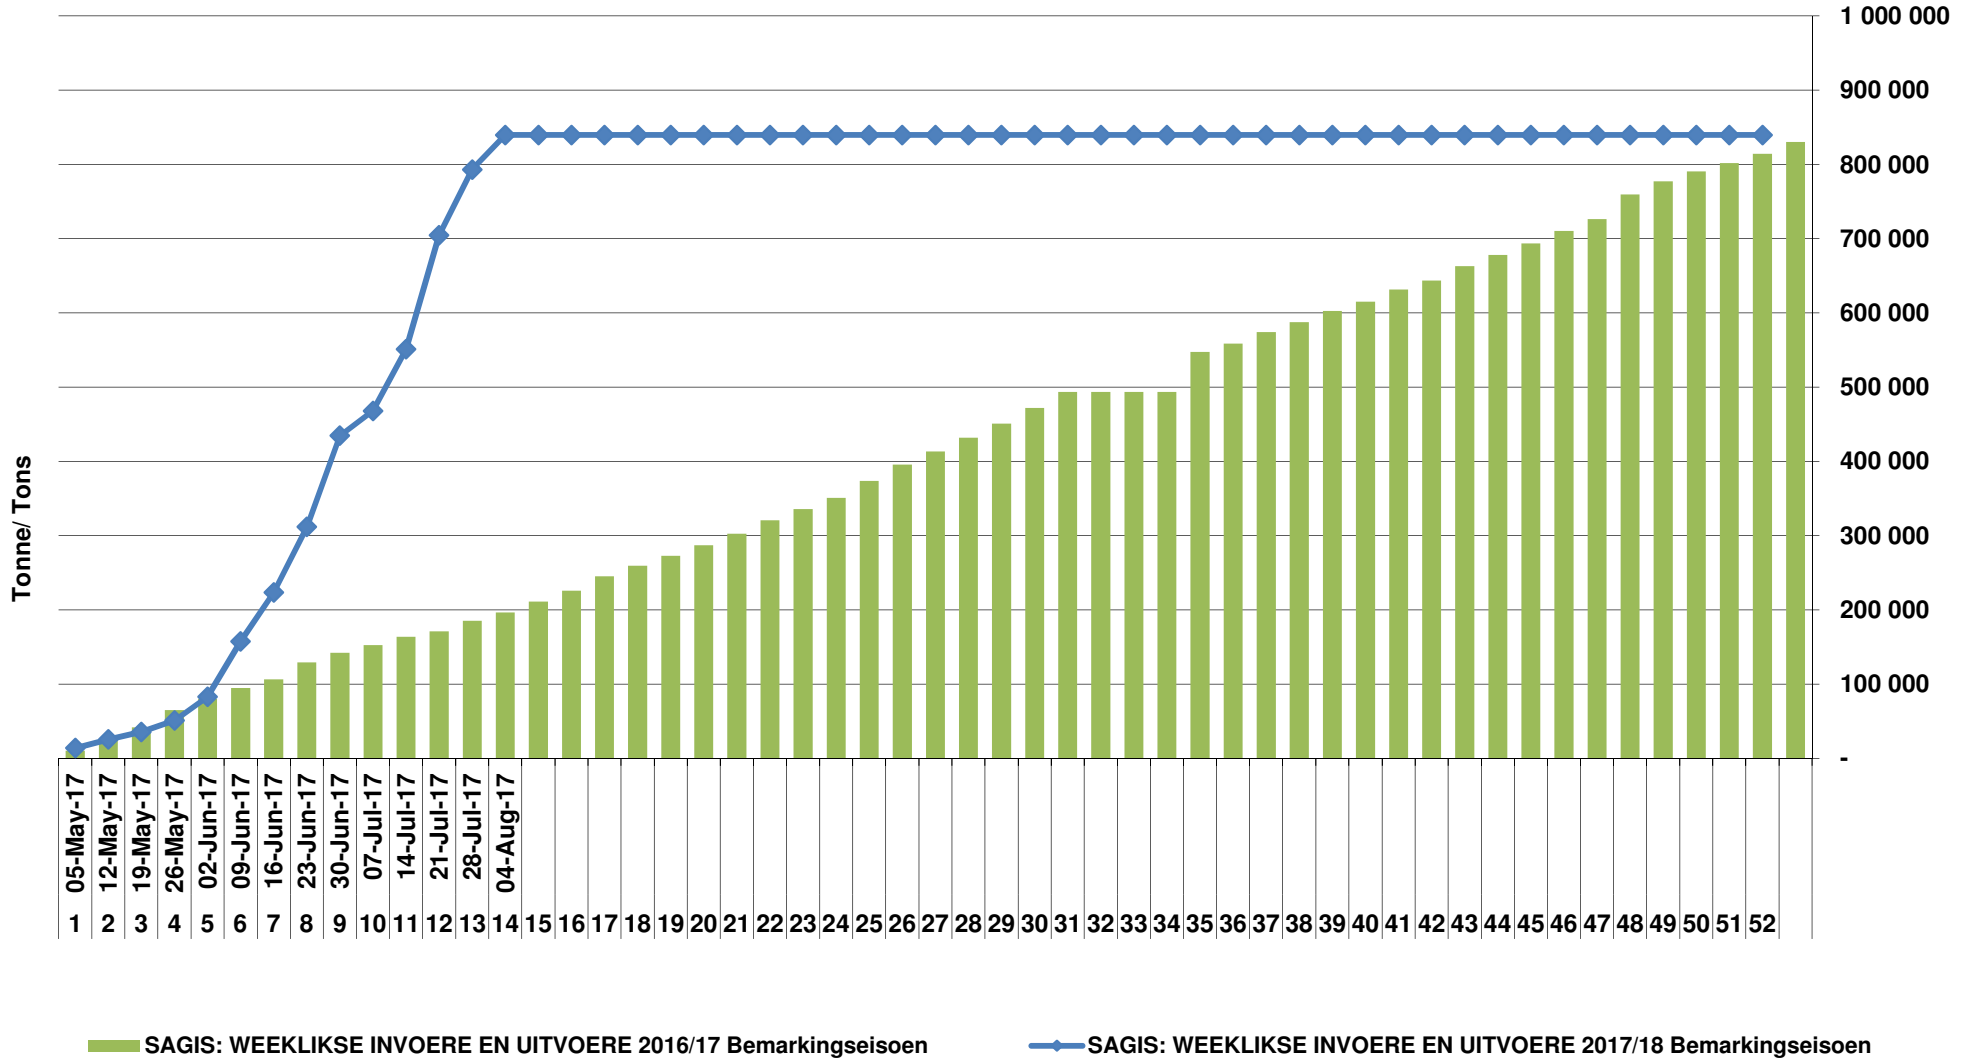

Cumulative Exports of Maize for 2017/18