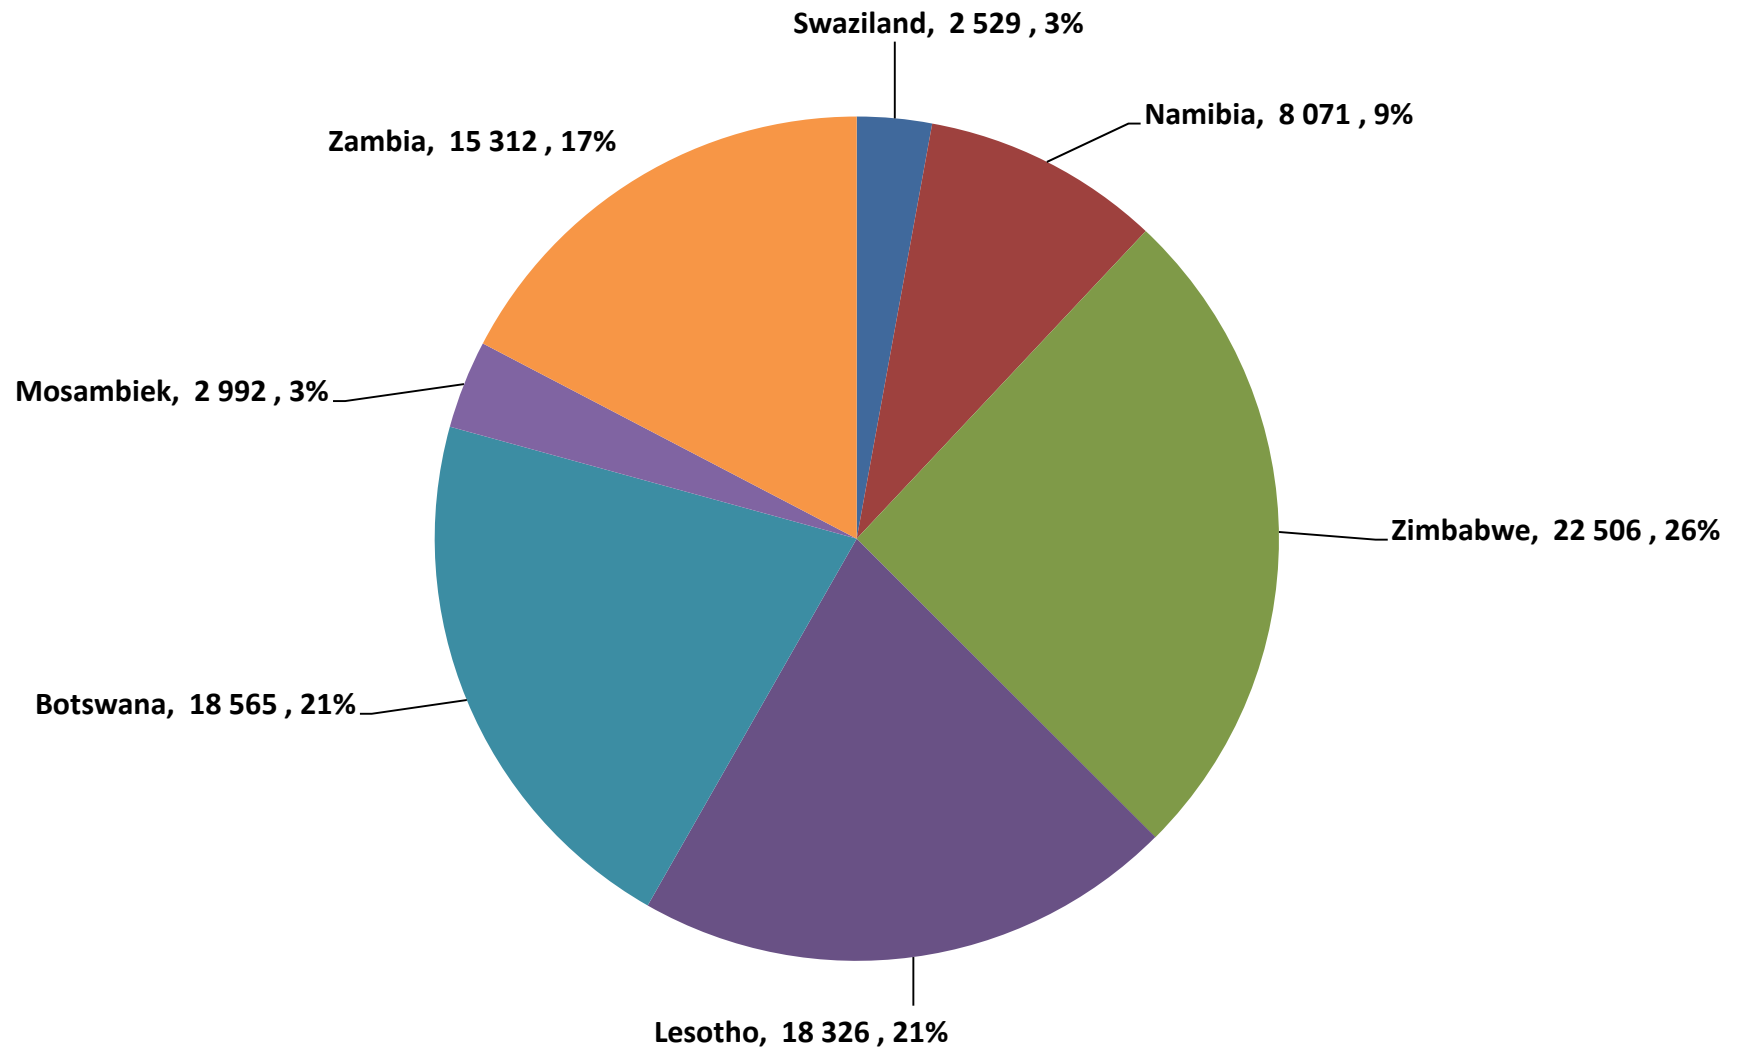

South African Wheat Imports /
Suid-Afrikaanse Koring Invoere

Weeklikse koring invoere /
Weekly wheat imports

Koringinvoere/Wheat imports - 2016/2017 (ton)

Koringuitvoere/Wheat exports - 2016/2017 (ton)

KORING: IN EN UITVOERE (2016/2017)
WHEAT : IMPORTS AND EXPORTS (2016/2017)