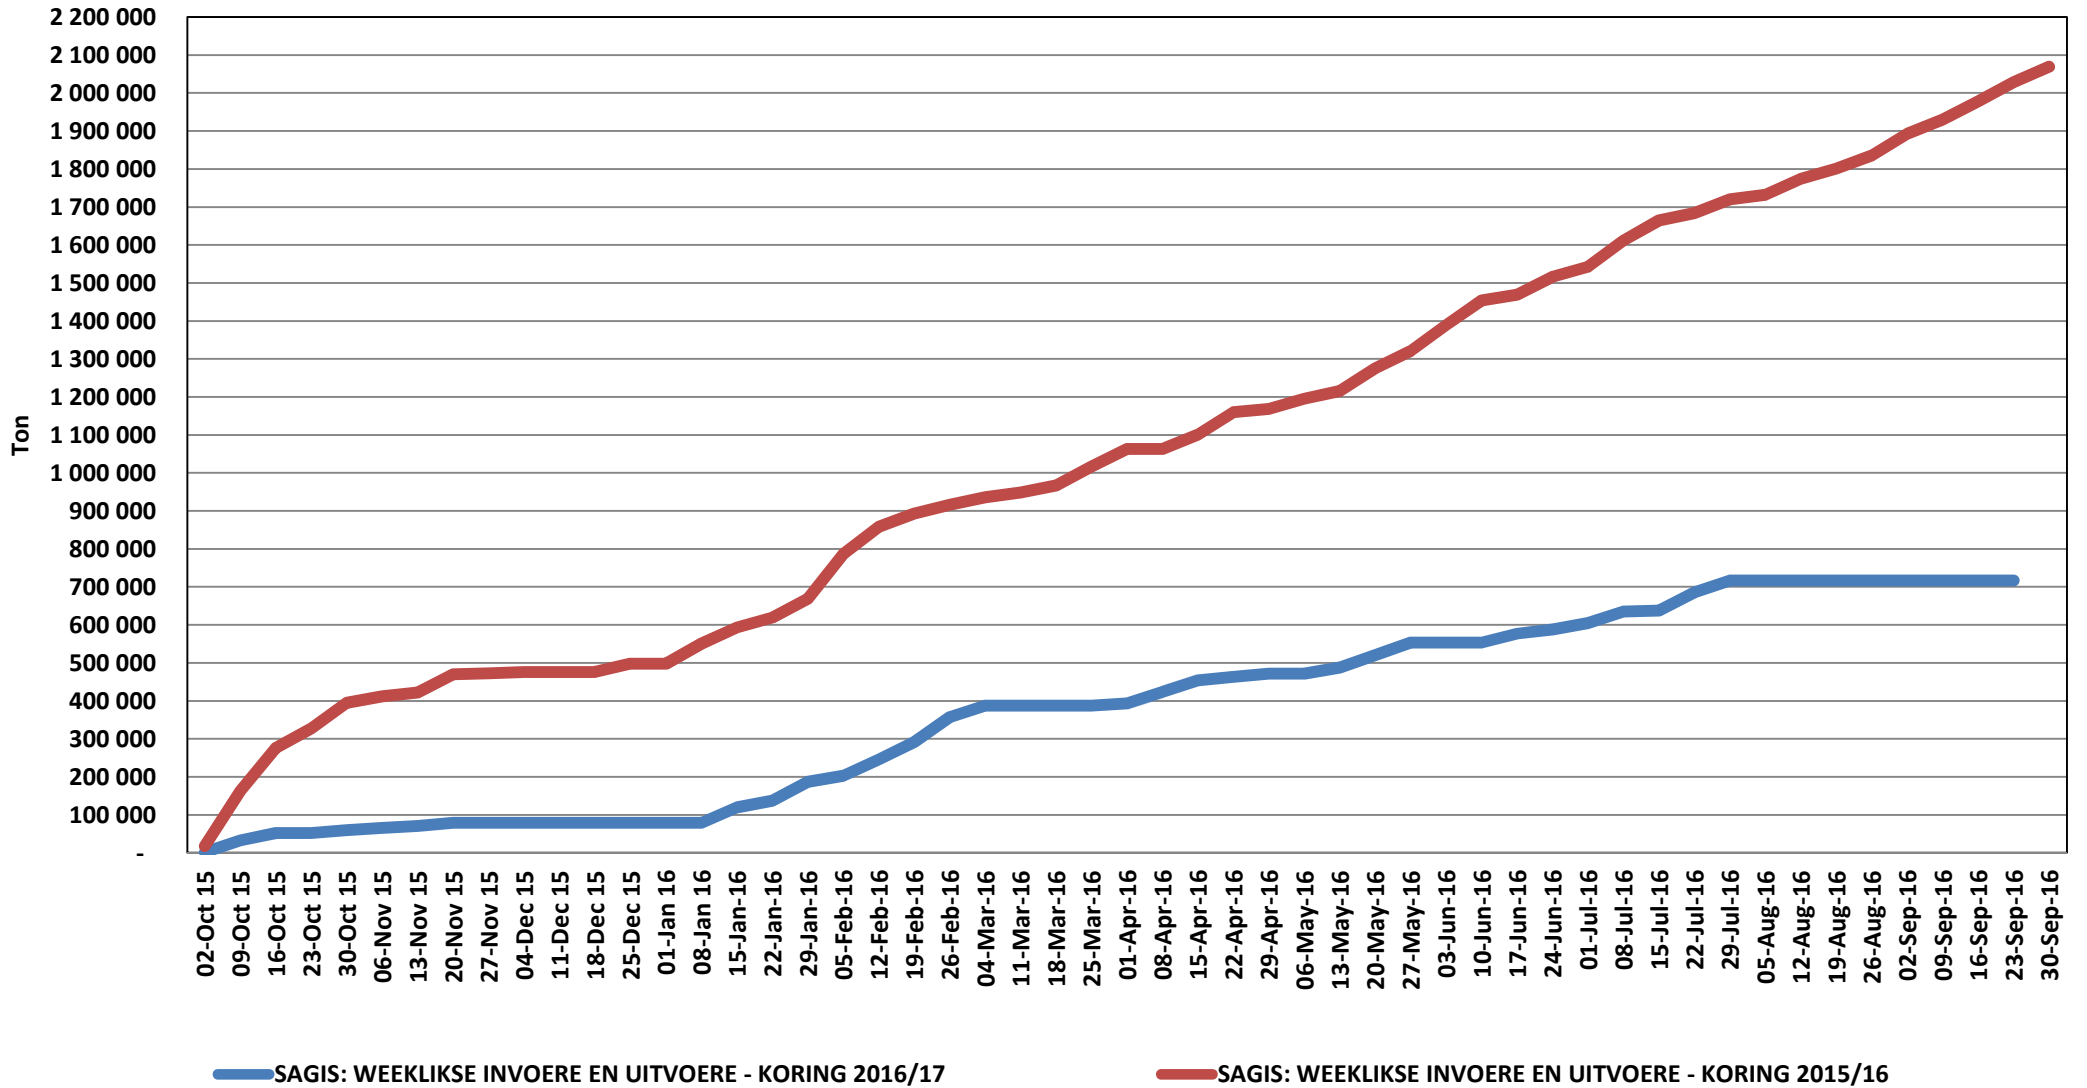

South African Wheat Imports /
Suid-Afrikaanse Koring Invoere

Weeklikse koring invoere /
Weekly wheat imports

Koringinvoere/Wheat imports - 2016/2017 (ton)

Koringuitvoere/Wheat exports - 2016/2017 (ton)

KORING: IN EN UITVOERE (2016/2017)
WHEAT : IMPORTS AND EXPORTS (2016/2017)