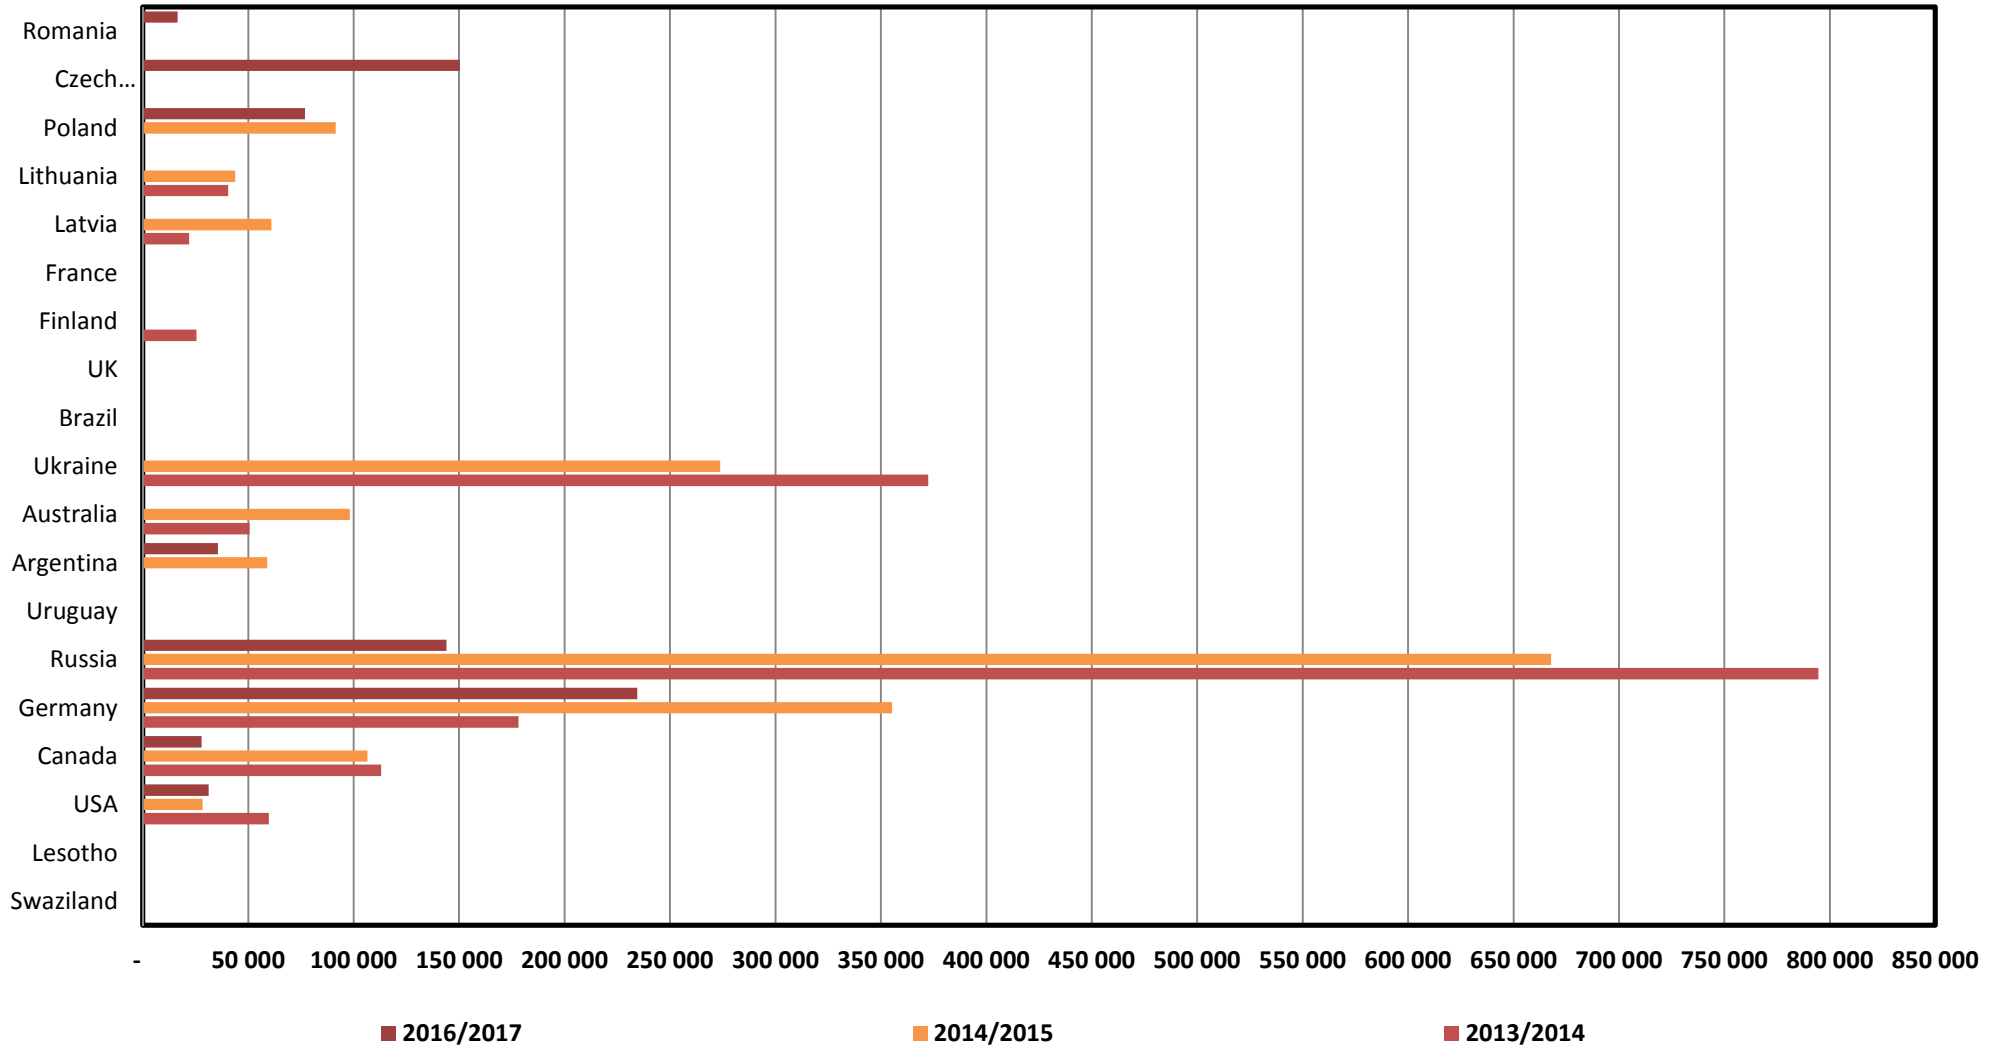

South African Wheat Imports /
Suid-Afrikaanse Koring Invoere

Weeklikse koring invoere /
Weekly wheat imports

Koringinvoere/Wheat imports - 2016/2017 (ton)

Koringuitvoere/Wheat exports - 2016/2017 (ton)

KORING: IN EN UITVOERE (2016/2017)
WHEAT : IMPORTS AND EXPORTS (2016/2017)