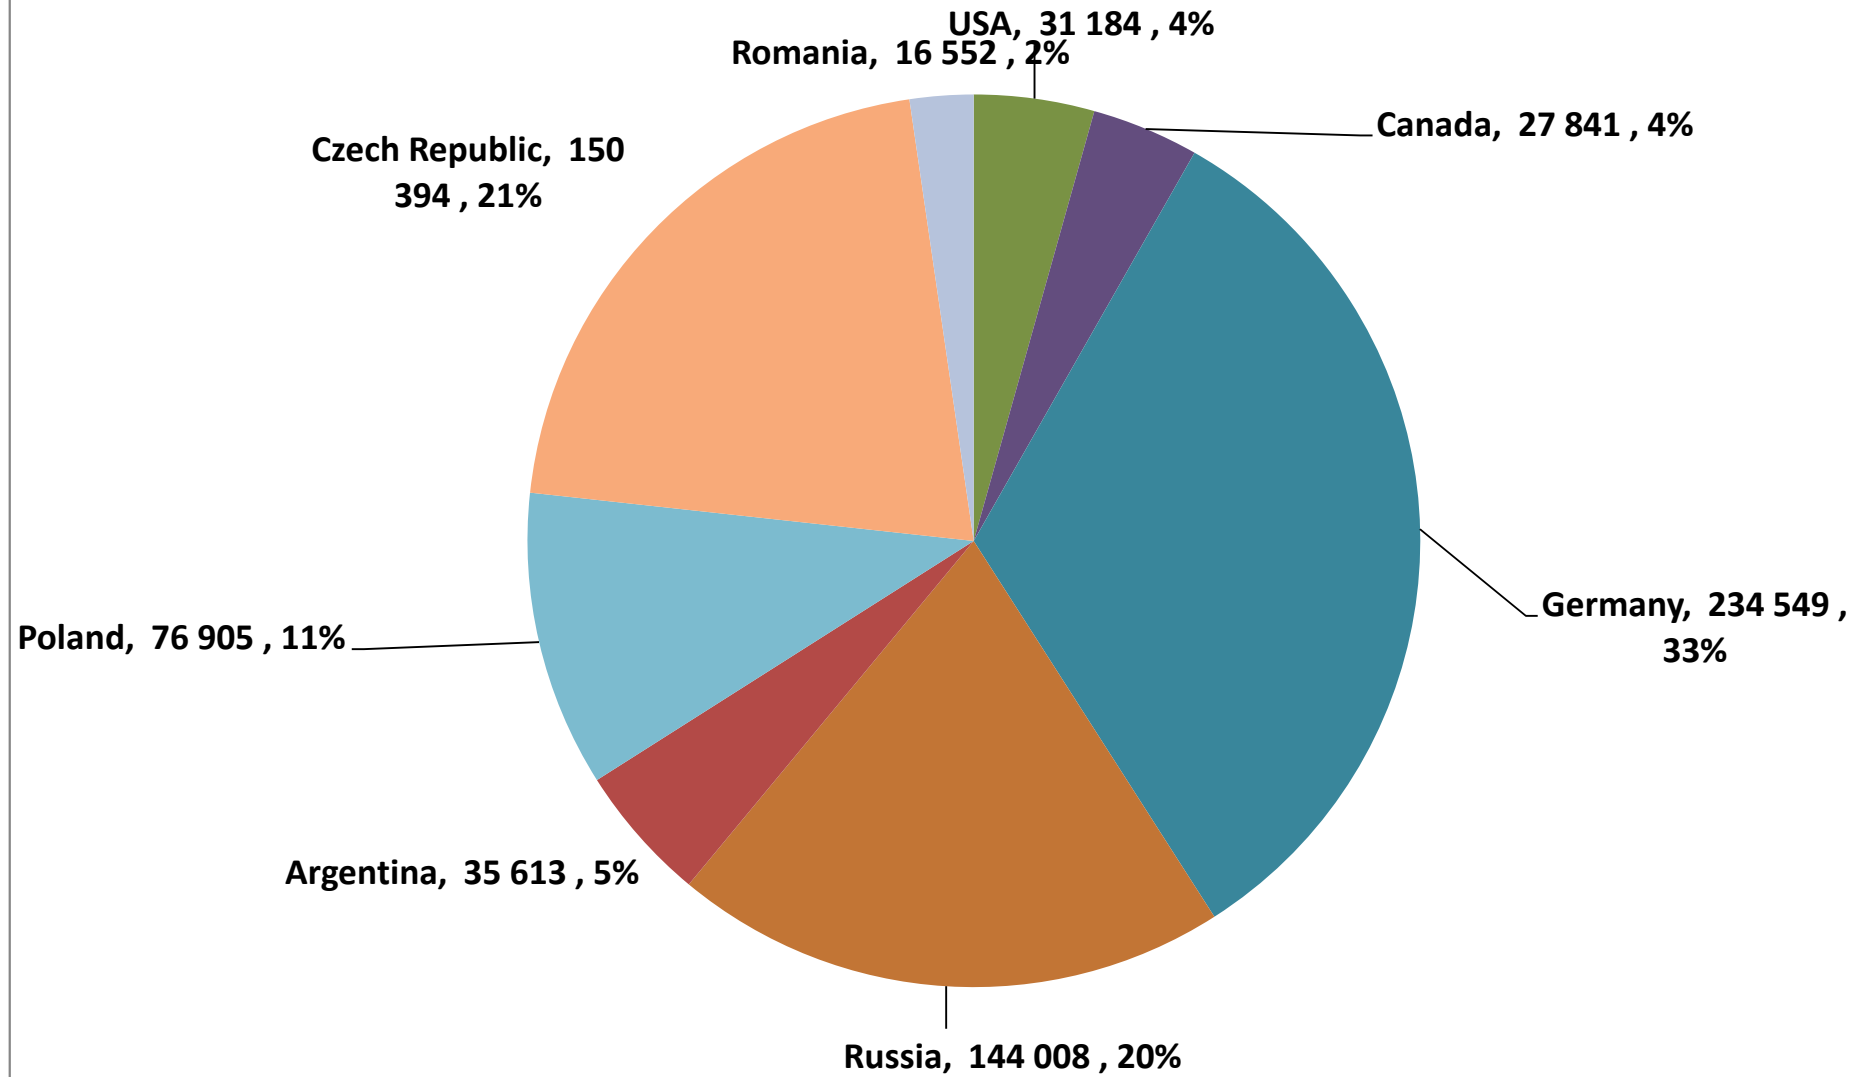

South African Wheat Imports /
Suid-Afrikaanse Koring Invoere

Weeklikse koring invoere /
Weekly wheat imports

Koringinvoere/Wheat imports - 2016/2017 (ton)

Koringuitvoere/Wheat exports - 2016/2017 (ton)

KORING: IN EN UITVOERE (2016/2017)
WHEAT : IMPORTS AND EXPORTS (2016/2017)