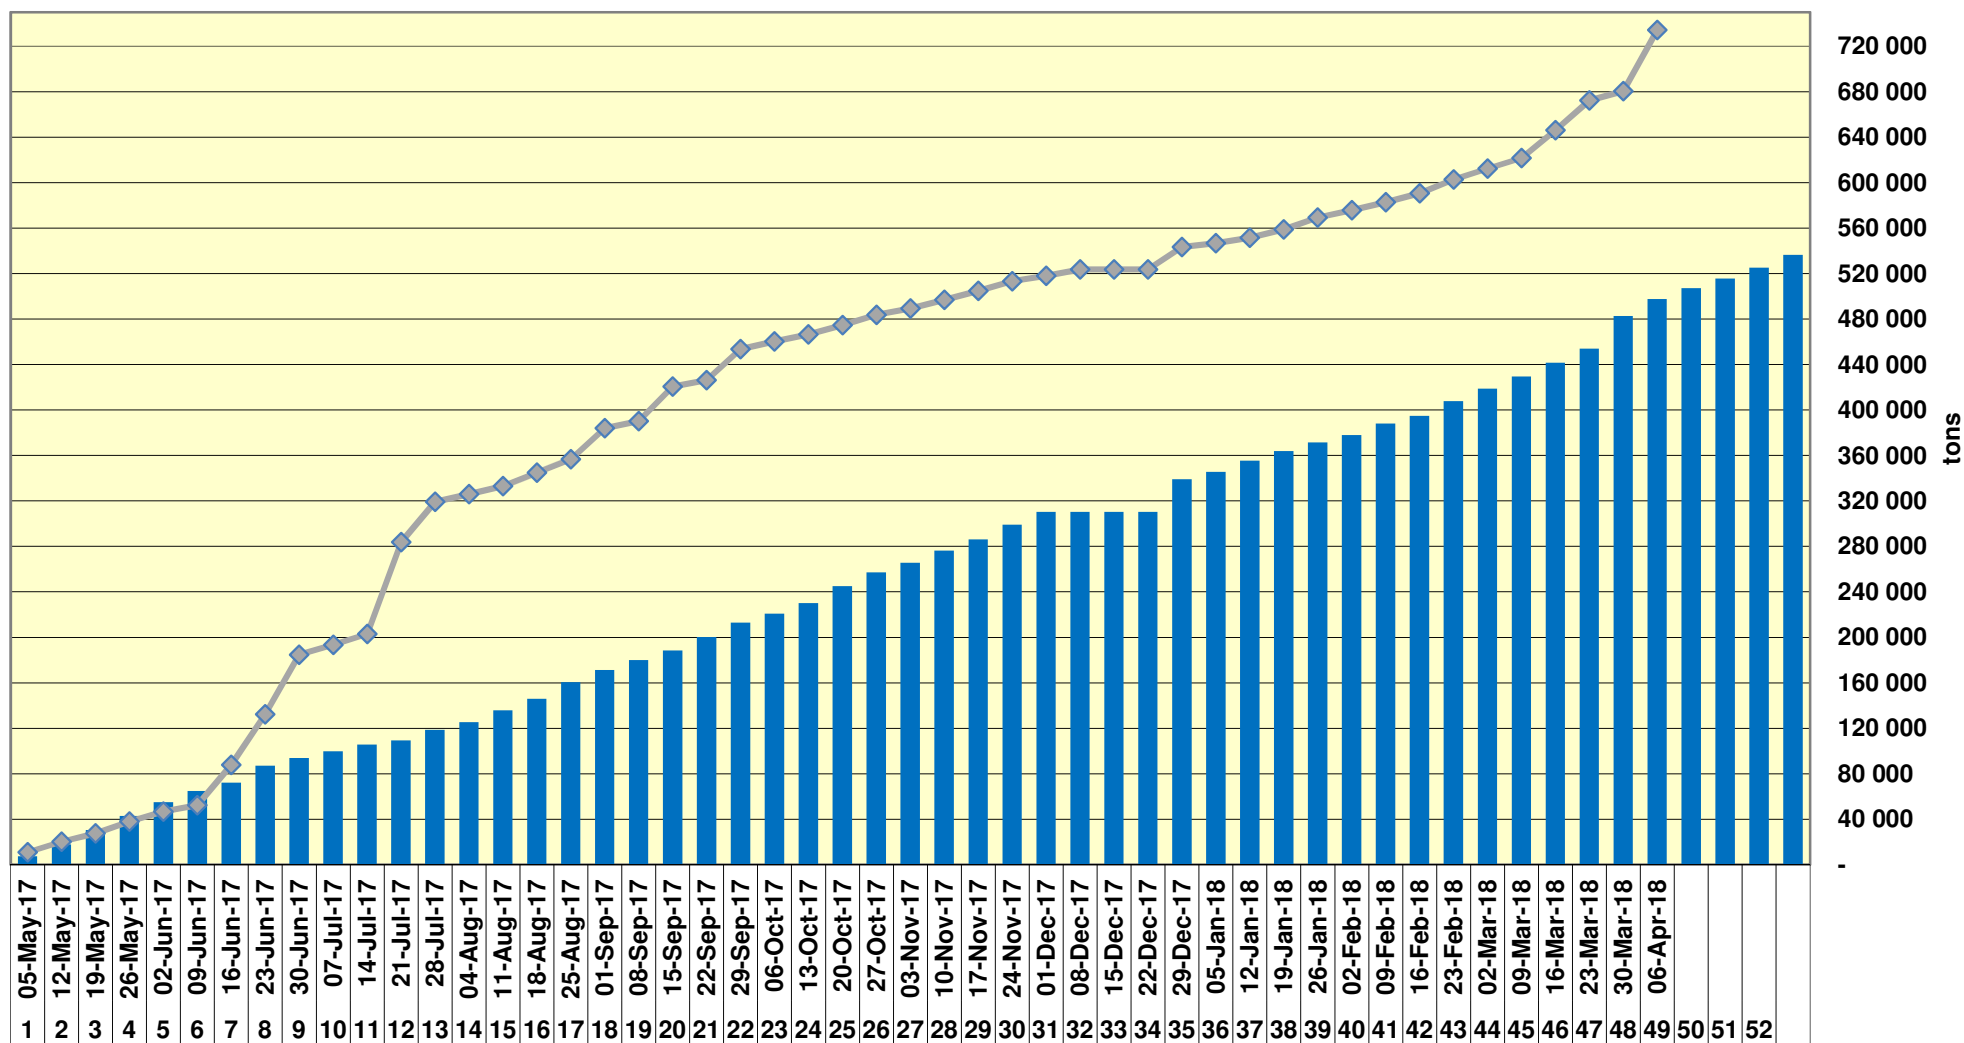

Yellow Maize Exports for 2017/18 (ton, %)

White Maize Exports for 2017/18 (ton, %)

Cumulative Exports of Yellow Maize for 2017/18

■ SAGIS: WEEKLIJSE INVOERE EN UITVOERE 2017/18 Bemerkingsseizoen

◆ SAGIS: WEEKLIJSE INVOERE EN UITVOERE 2016/17 Bemerkingsseizoen

RSA Weeklikse mielie-uitvoere RSA Weekly maize exports

Cumulative Exports of White Maize for 2017/18

■ SAGIS: WEEKLIJSE INVOERE EN UITVOERE 2016/17 Bemakingsseizoen

◆ SAGIS: WEEKLIJSE INVOERE EN UITVOERE 2017/18 Bemakingsseizoen