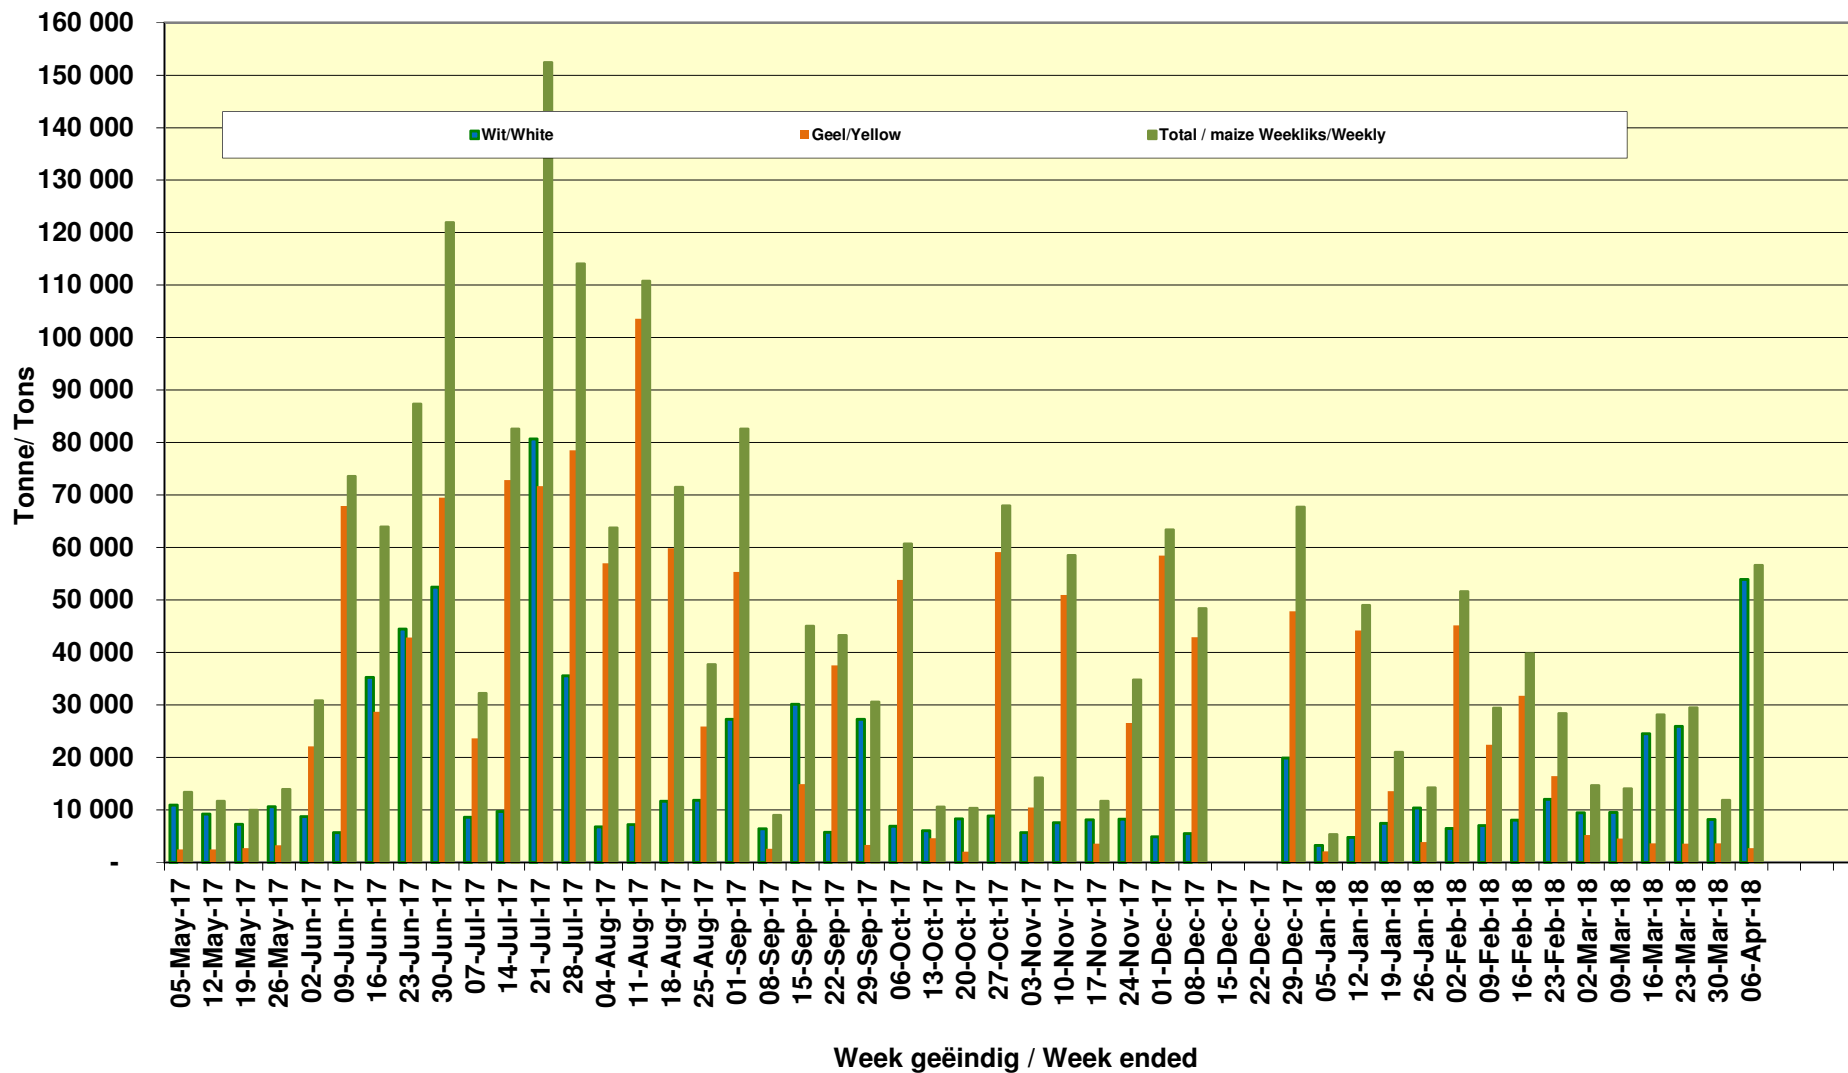

Yellow Maize Exports for 2017/18 (ton, %)

White Maize Exports for 2017/18 (ton, %)

Cumulative Exports of Yellow Maize for 2017/18

■ SAGIS: WEEKLIJSE INVOERE EN UITVOERE 2017/18 Bemerkingsseizoen

◆ SAGIS: WEEKLIJSE INVOERE EN UITVOERE 2016/17 Bemerkingsseizoen

RSA Weeklikse mielie-uitvoere RSA Weekly maize exports

Cumulative Exports of White Maize for 2017/18

■ SAGIS: WEEKLIJSE INVOERE EN UITVOERE 2016/17 Bemakingsseizoen

◆ SAGIS: WEEKLIJSE INVOERE EN UITVOERE 2017/18 Bemakingsseizoen