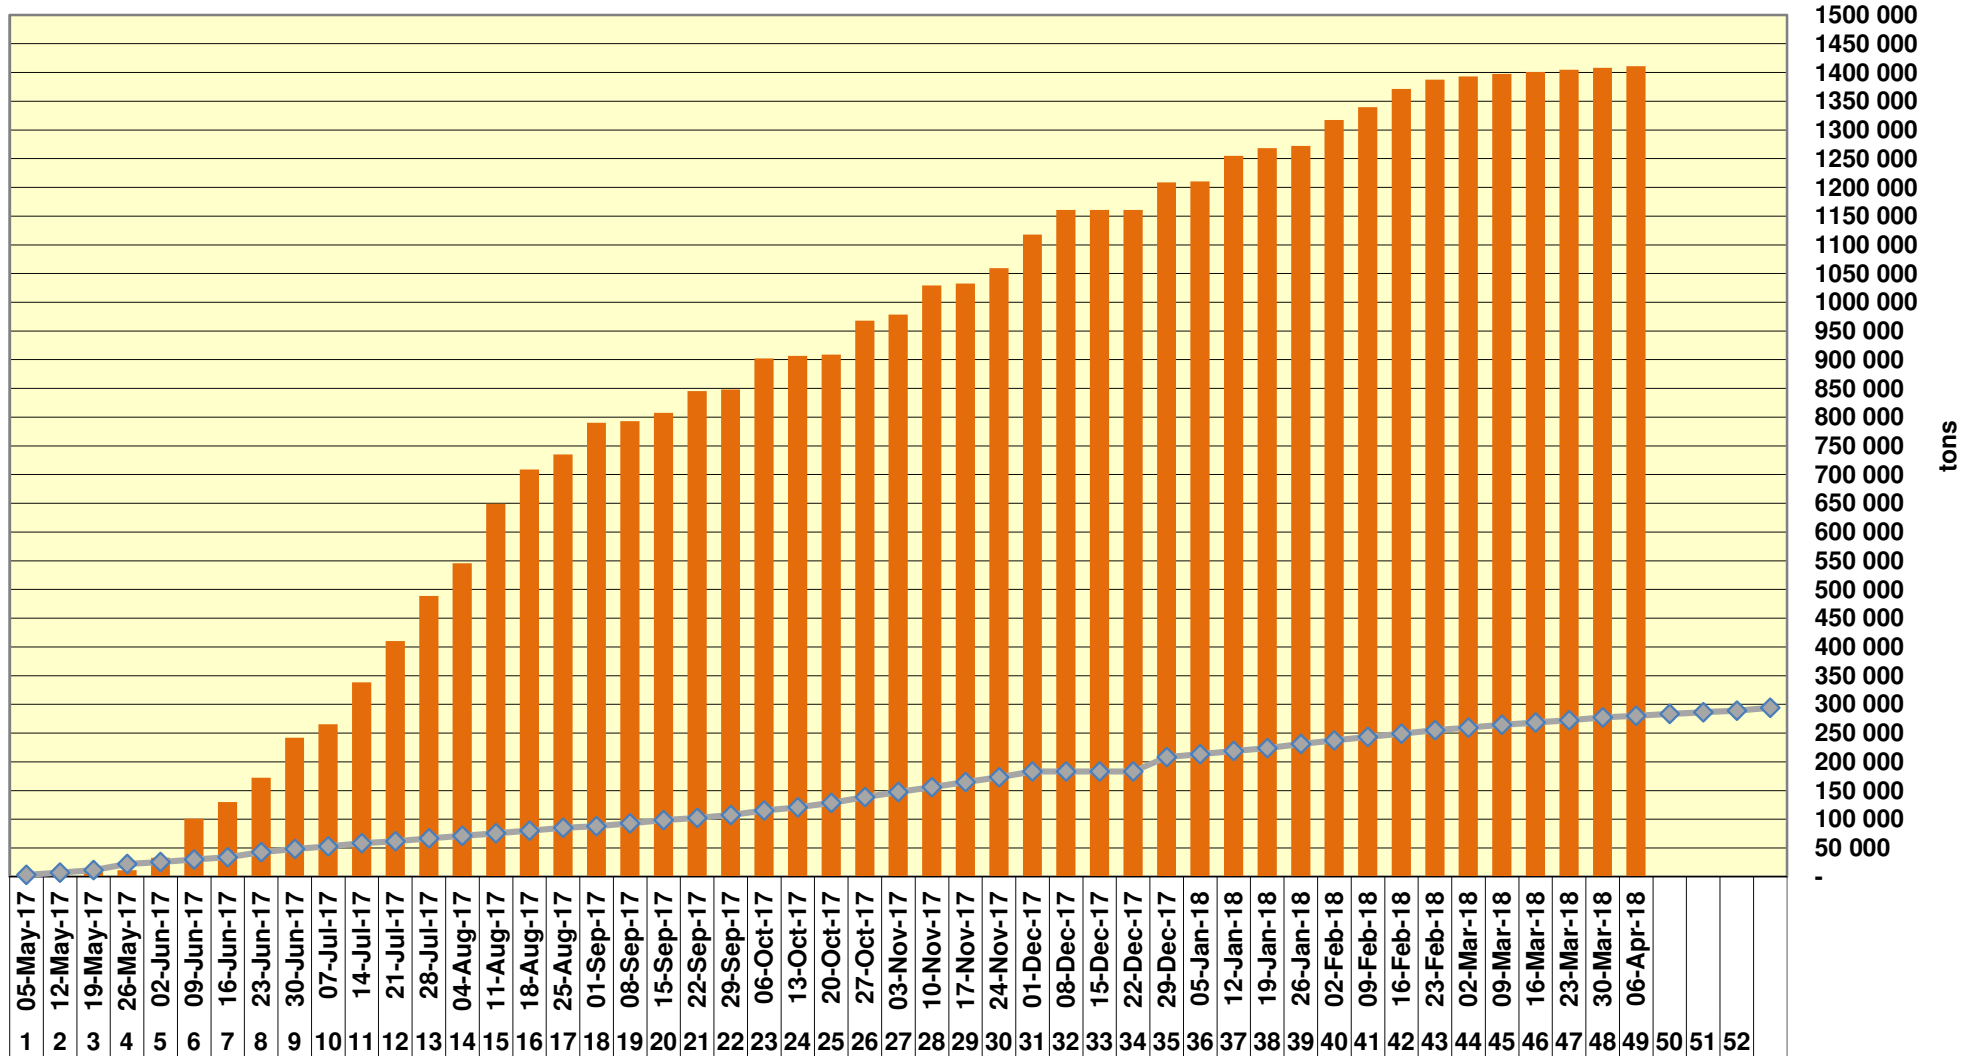

Yellow Maize Exports for 2017/18 (ton, %)

White Maize Exports for 2017/18 (ton, %)

Cumulative Exports of Yellow Maize for 2017/18

■ SAGIS: WEEKLIJSE INVOERE EN UITVOERE 2017/18 Bemerkingsseizoen

◆ SAGIS: WEEKLIJSE INVOERE EN UITVOERE 2016/17 Bemerkingsseizoen

RSA Weeklikse mielie-uitvoere RSA Weekly maize exports

Cumulative Exports of White Maize for 2017/18

■ SAGIS: WEEKLIJSE INVOERE EN UITVOERE 2016/17 Bemakingsseizoen

◆ SAGIS: WEEKLIJSE INVOERE EN UITVOERE 2017/18 Bemakingsseizoen