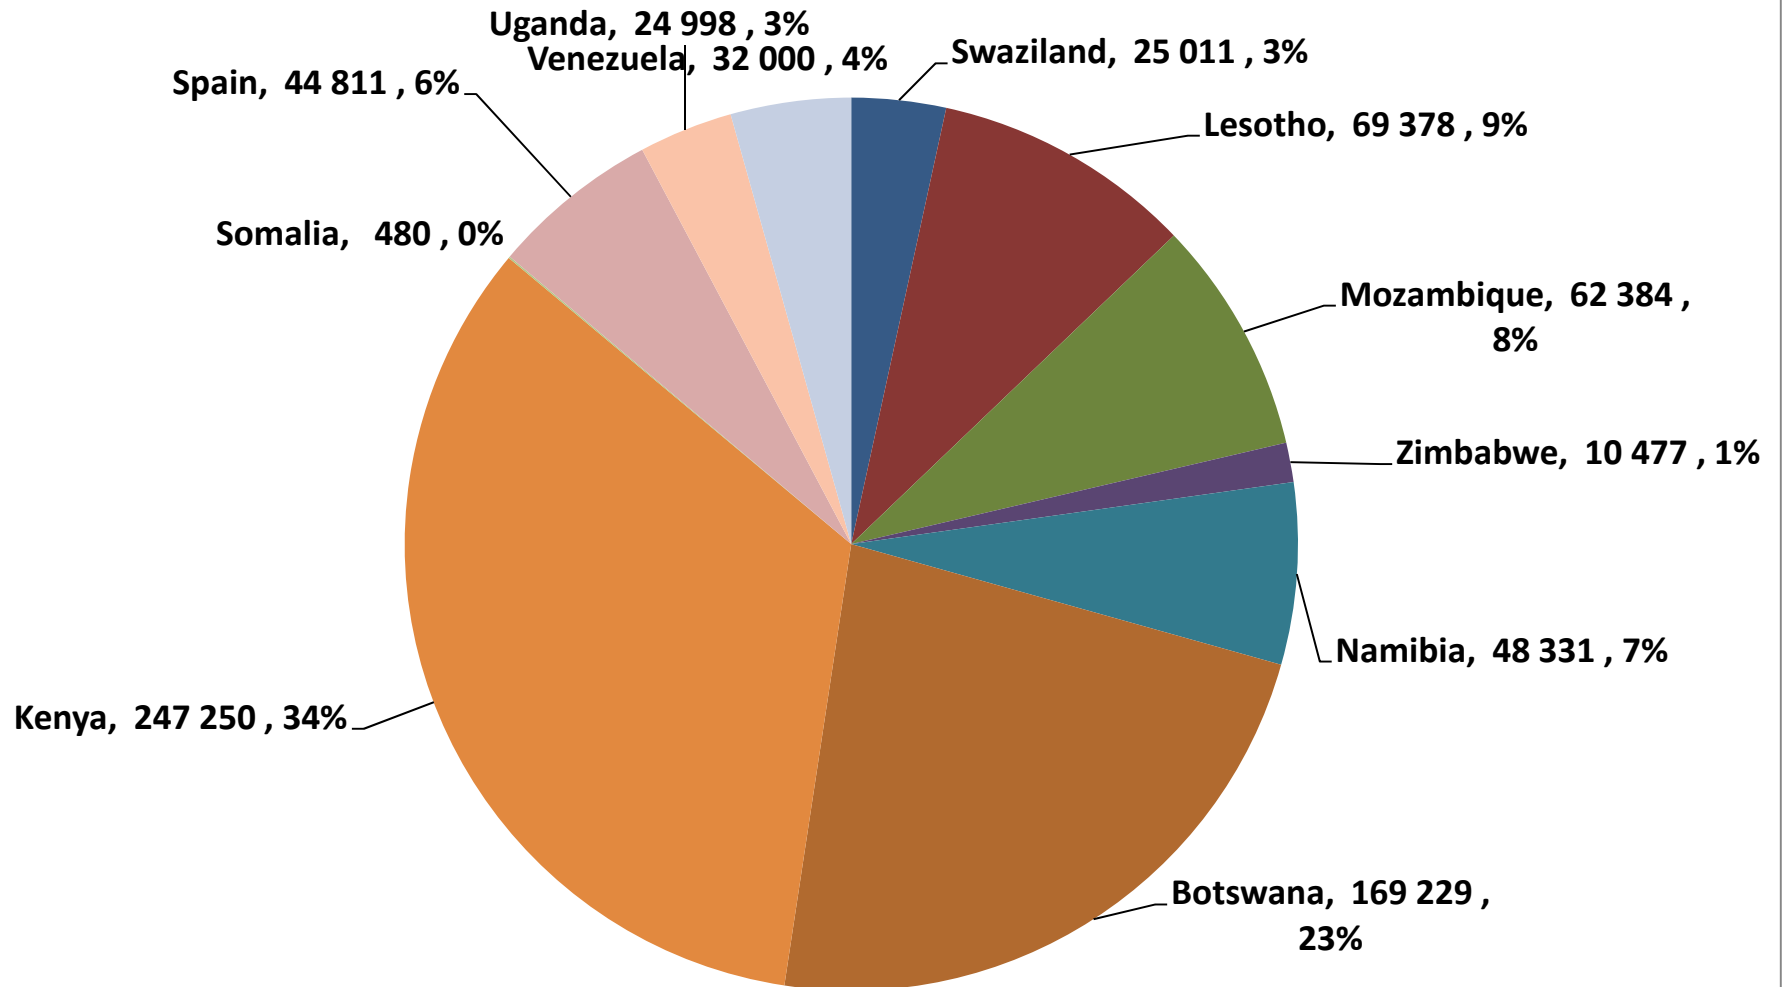

Yellow Maize Exports for 2017/18 (ton, %)

White Maize Exports for 2017/18 (ton, %)

Cumulative Exports of Yellow Maize for 2017/18

■ SAGIS: WEEKLIJSE INVOERE EN UITVOERE 2017/18 Bemerkingsseizoen

◆ SAGIS: WEEKLIJSE INVOERE EN UITVOERE 2016/17 Bemerkingsseizoen

RSA Weeklikse mielie-uitvoere RSA Weekly maize exports

Cumulative Exports of White Maize for 2017/18

■ SAGIS: WEEKLIJSE INVOERE EN UITVOERE 2016/17 Bemakingsseizoen

◆ SAGIS: WEEKLIJSE INVOERE EN UITVOERE 2017/18 Bemakingsseizoen