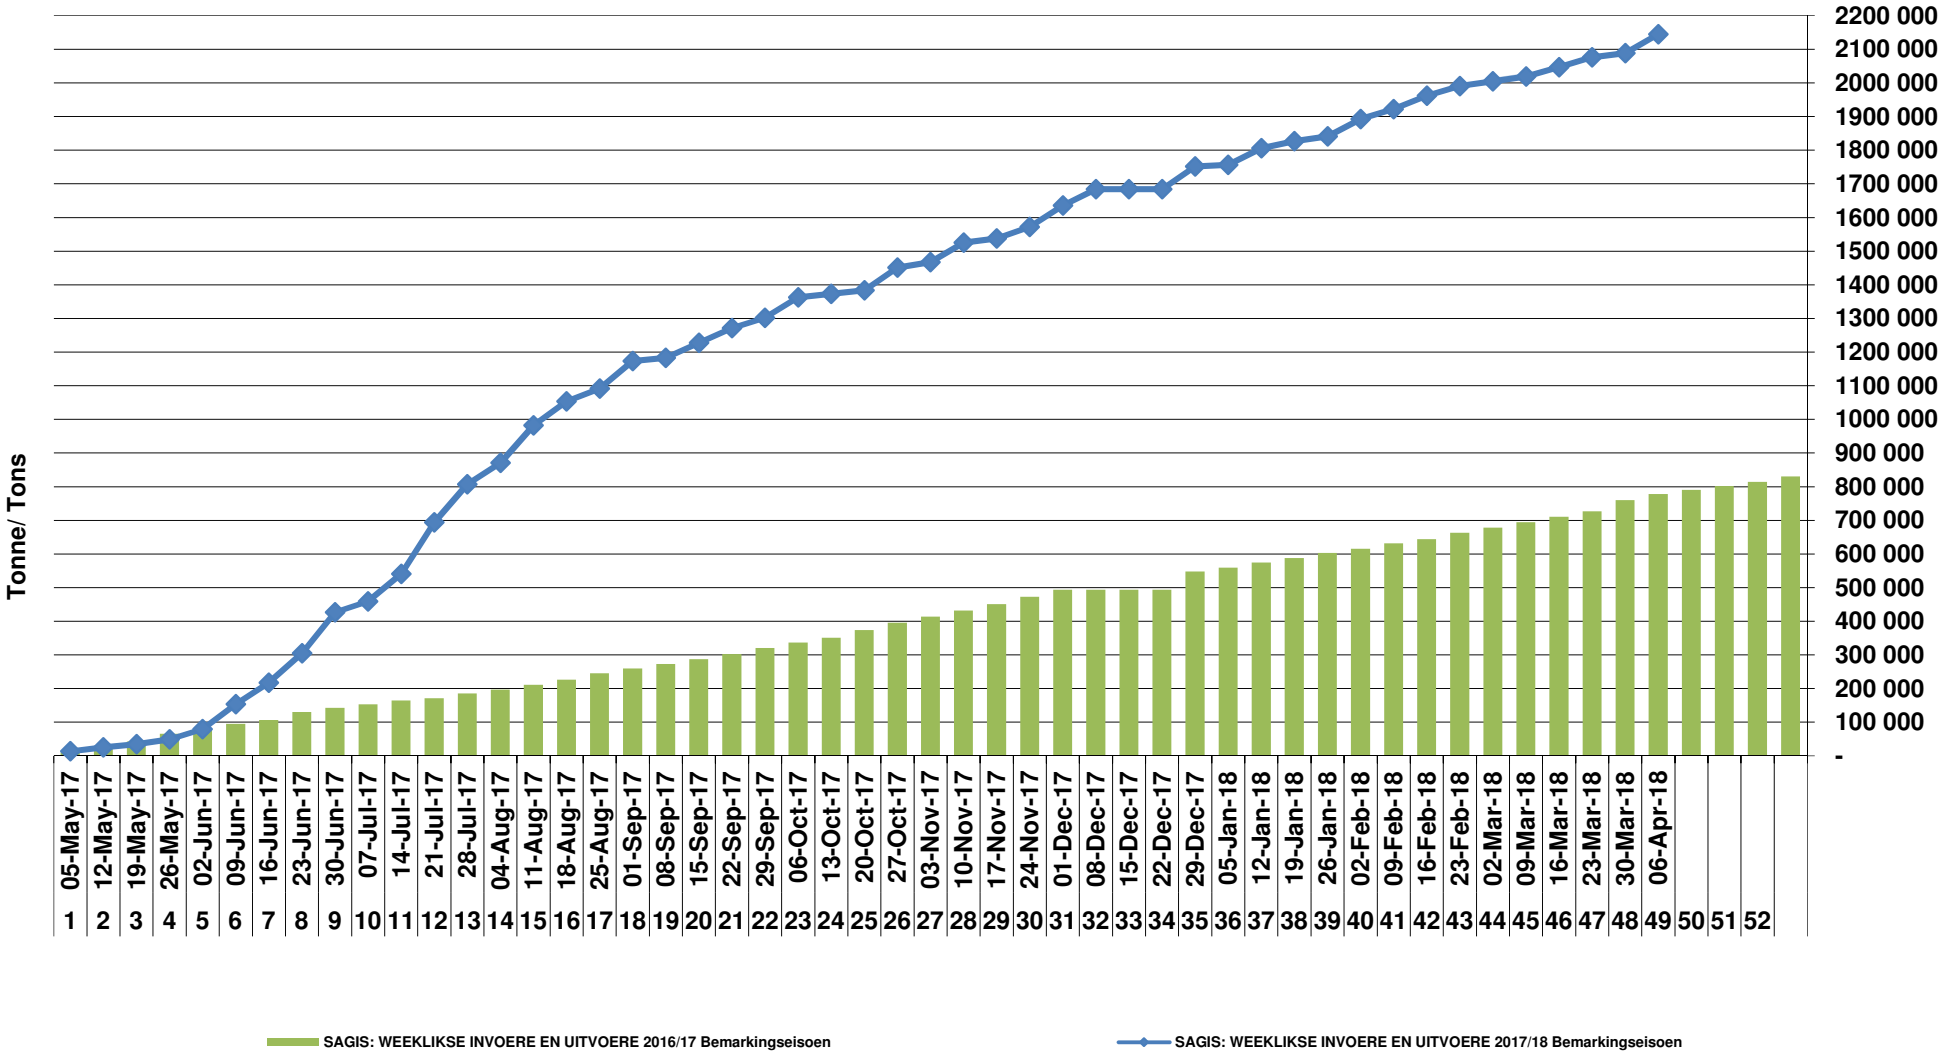

Cumulative Exports of Maize for 2017/18