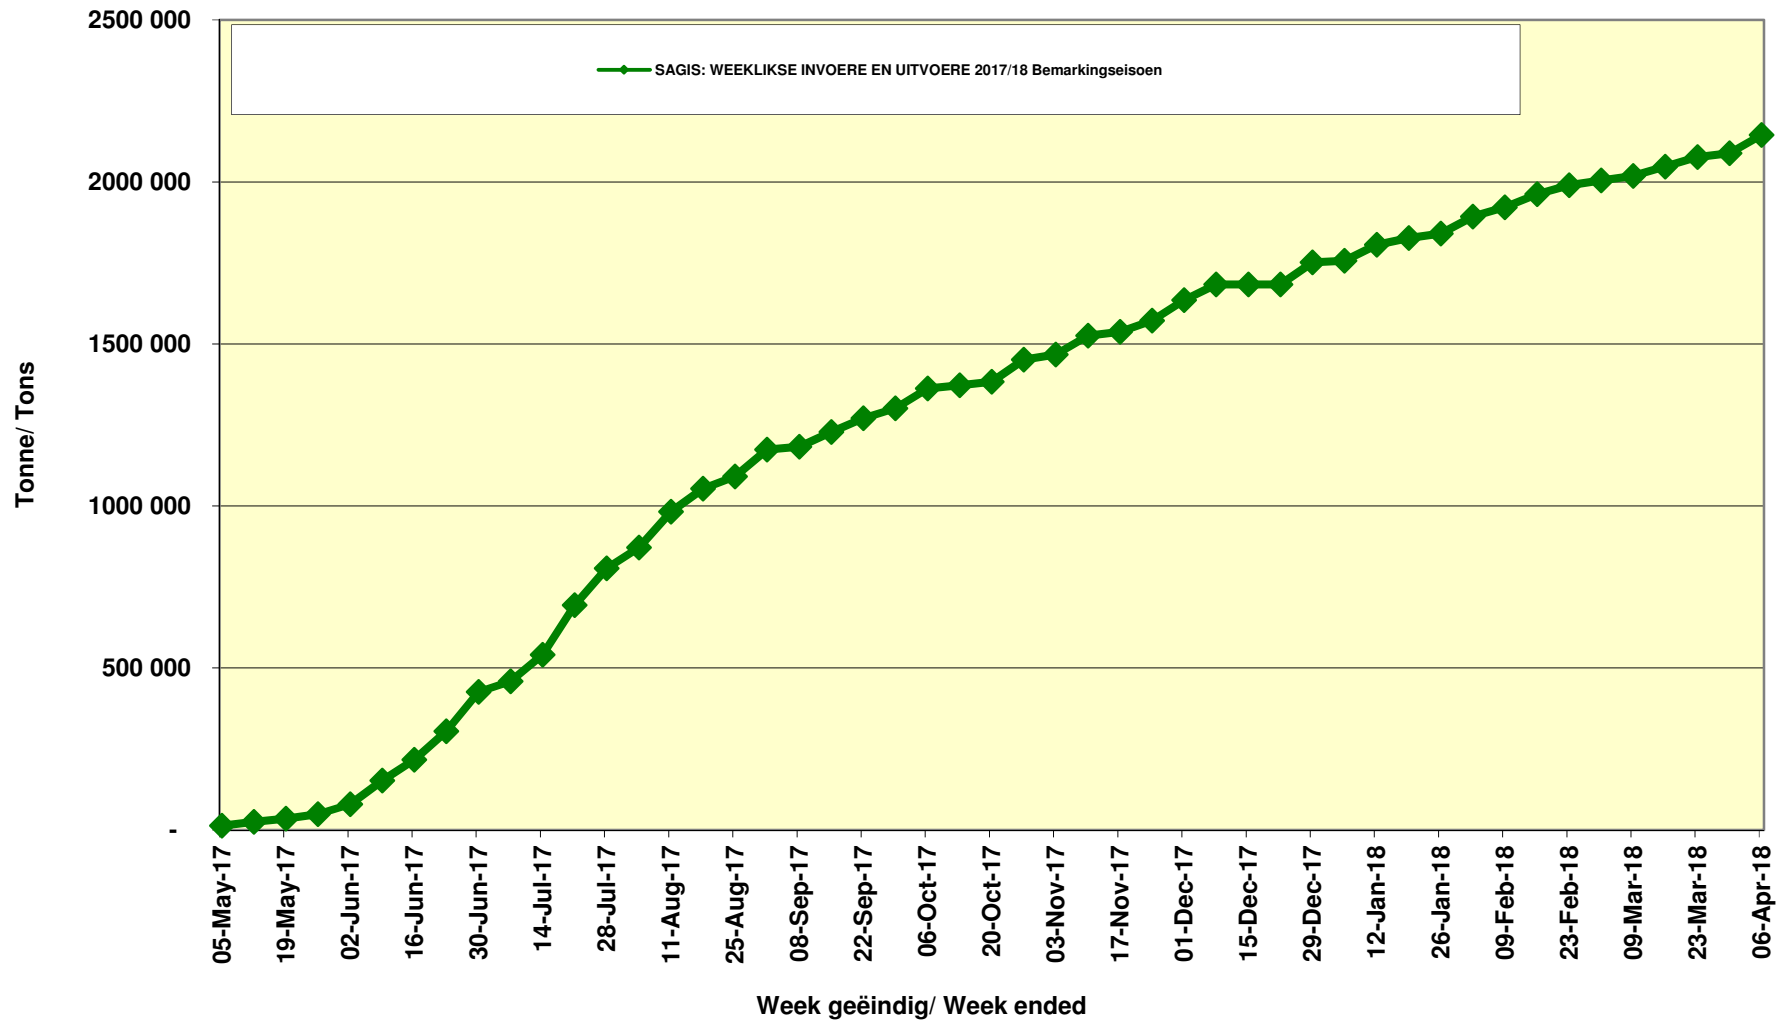

Cumulative Exports of Maize 2017/18 Bemarkingseisoen/ Marketing season