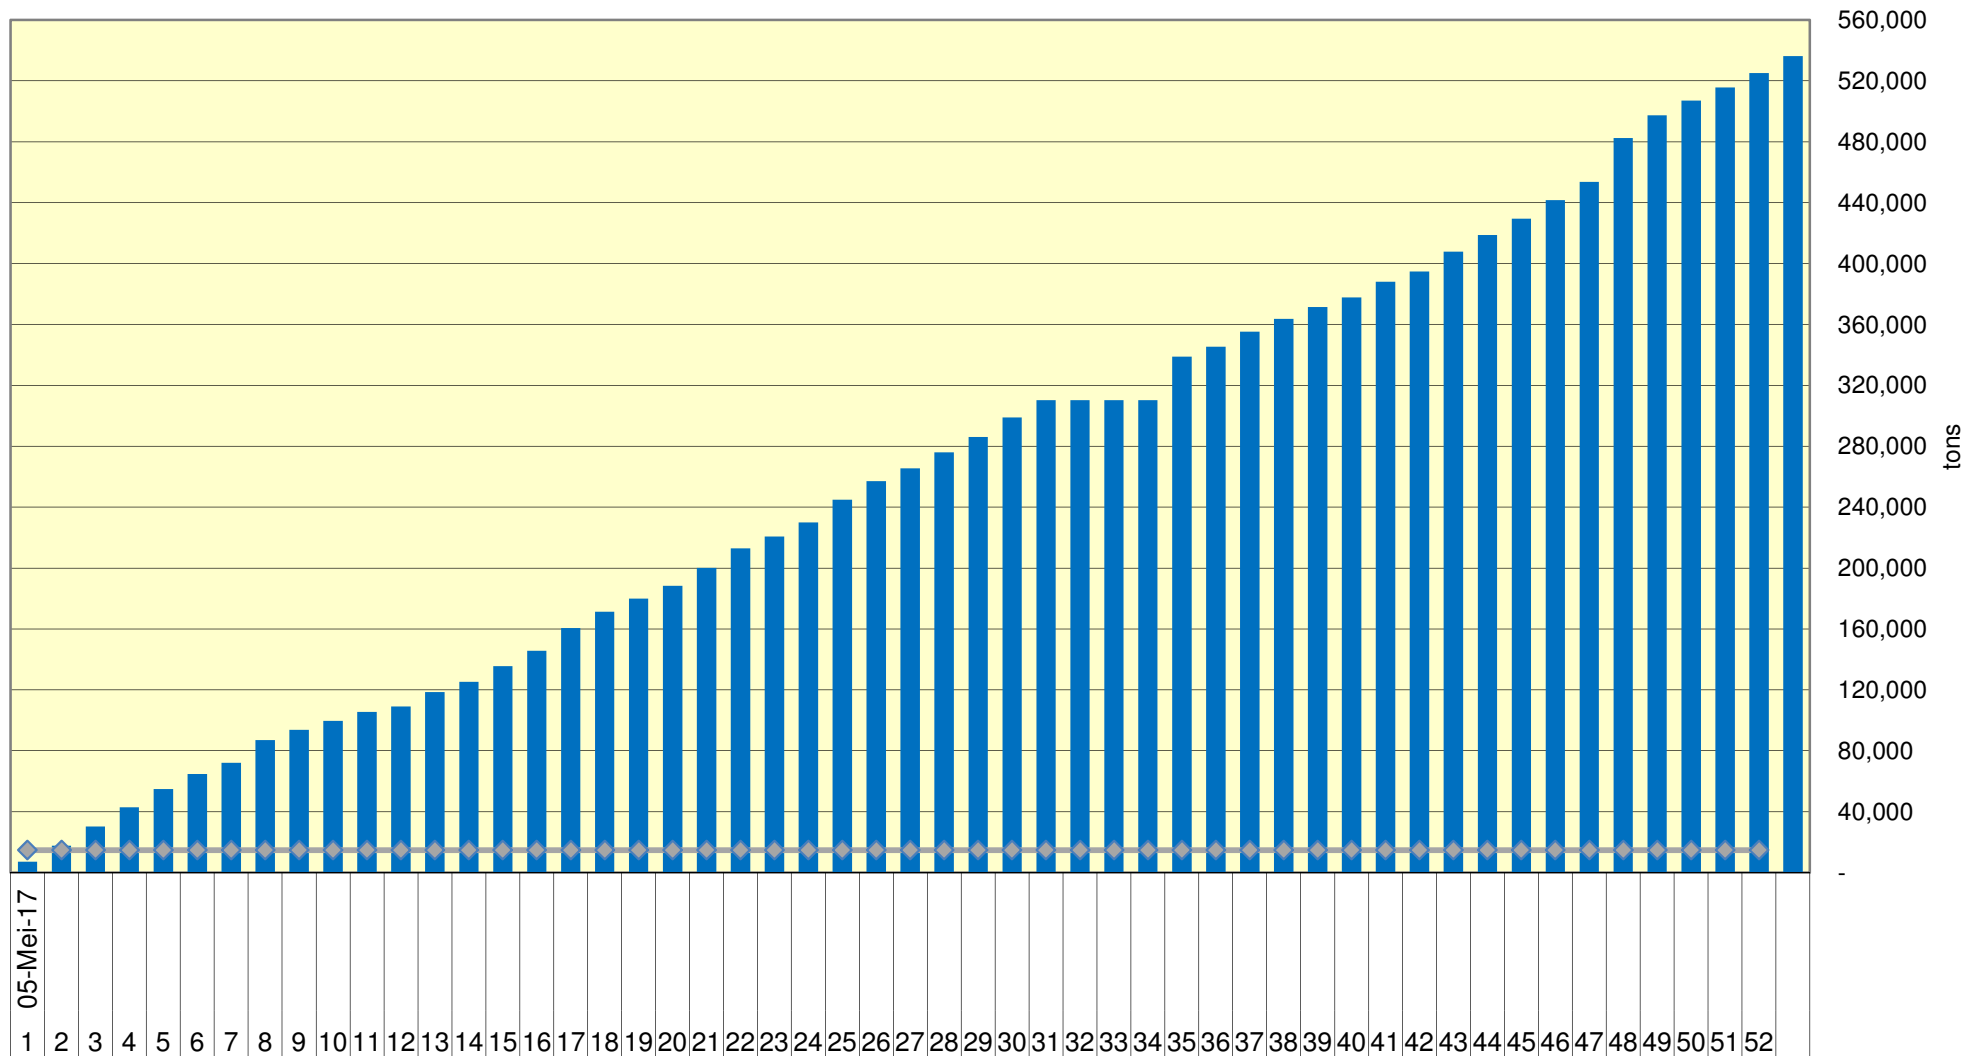

Yellow Maize Exports for 2017/18 (ton, %)

White Maize Exports for 2017/18 (ton, %)

RSA Weeklikse mielie-uitvoere RSA Weekly maize exports

Cumulative Exports of Yellow Maize for 2017/18

— SAGIS: WEEKLIKSE INVOERE EN UITVOERE 2017/18 Bemarkingsseizoen
 —◆— SAGIS: WEEKLIKSE INVOERE EN UITVOERE 2016/17 Bemarkingsseizoen

Cumulative Exports of White Maize for 2017/18

■ SAGIS: WEEKLIJSE INVOERE EN UITVOERE 2016/17 BemarKingseizoen
 ◆ SAGIS: WEEKLIJSE INVOERE EN UITVOERE 2017/18 BemarKingseizoen

Cumulative Exports of Maize for 2017/18