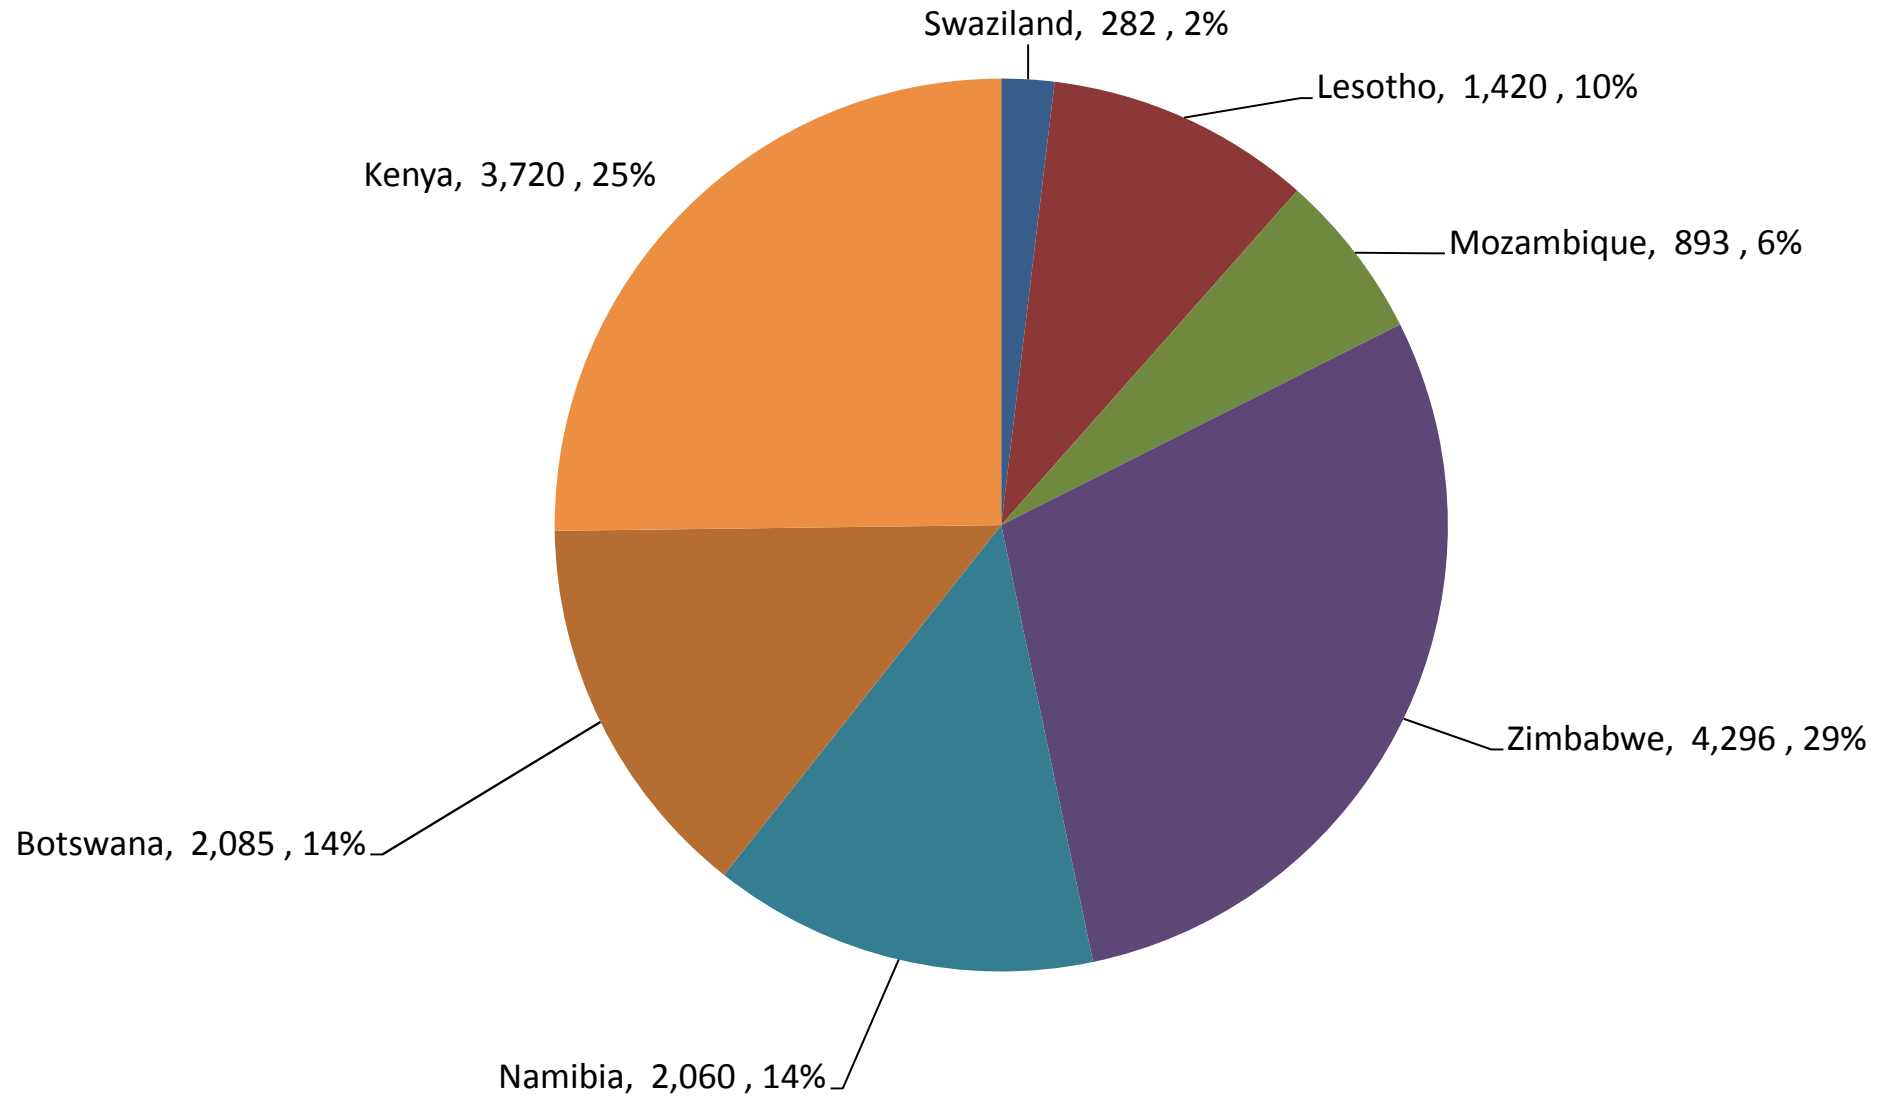

Yellow Maize Exports for 2017/18 (ton, %)

White Maize Exports for 2017/18 (ton, %)

RSA Weeklikse mielie-uitvoere RSA Weekly maize exports

Cumulative Exports of Yellow Maize for 2017/18

— SAGIS: WEEKLIKSE INVOERE EN UITVOERE 2017/18 Bemarkingsseizoen
 —◆— SAGIS: WEEKLIKSE INVOERE EN UITVOERE 2016/17 Bemarkingsseizoen

Cumulative Exports of White Maize for 2017/18

■ SAGIS: WEEKLIJSE INVOERE EN UITVOERE 2016/17 BemarKingseizoen
 ◆ SAGIS: WEEKLIJSE INVOERE EN UITVOERE 2017/18 BemarKingseizoen

Cumulative Exports of Maize for 2017/18