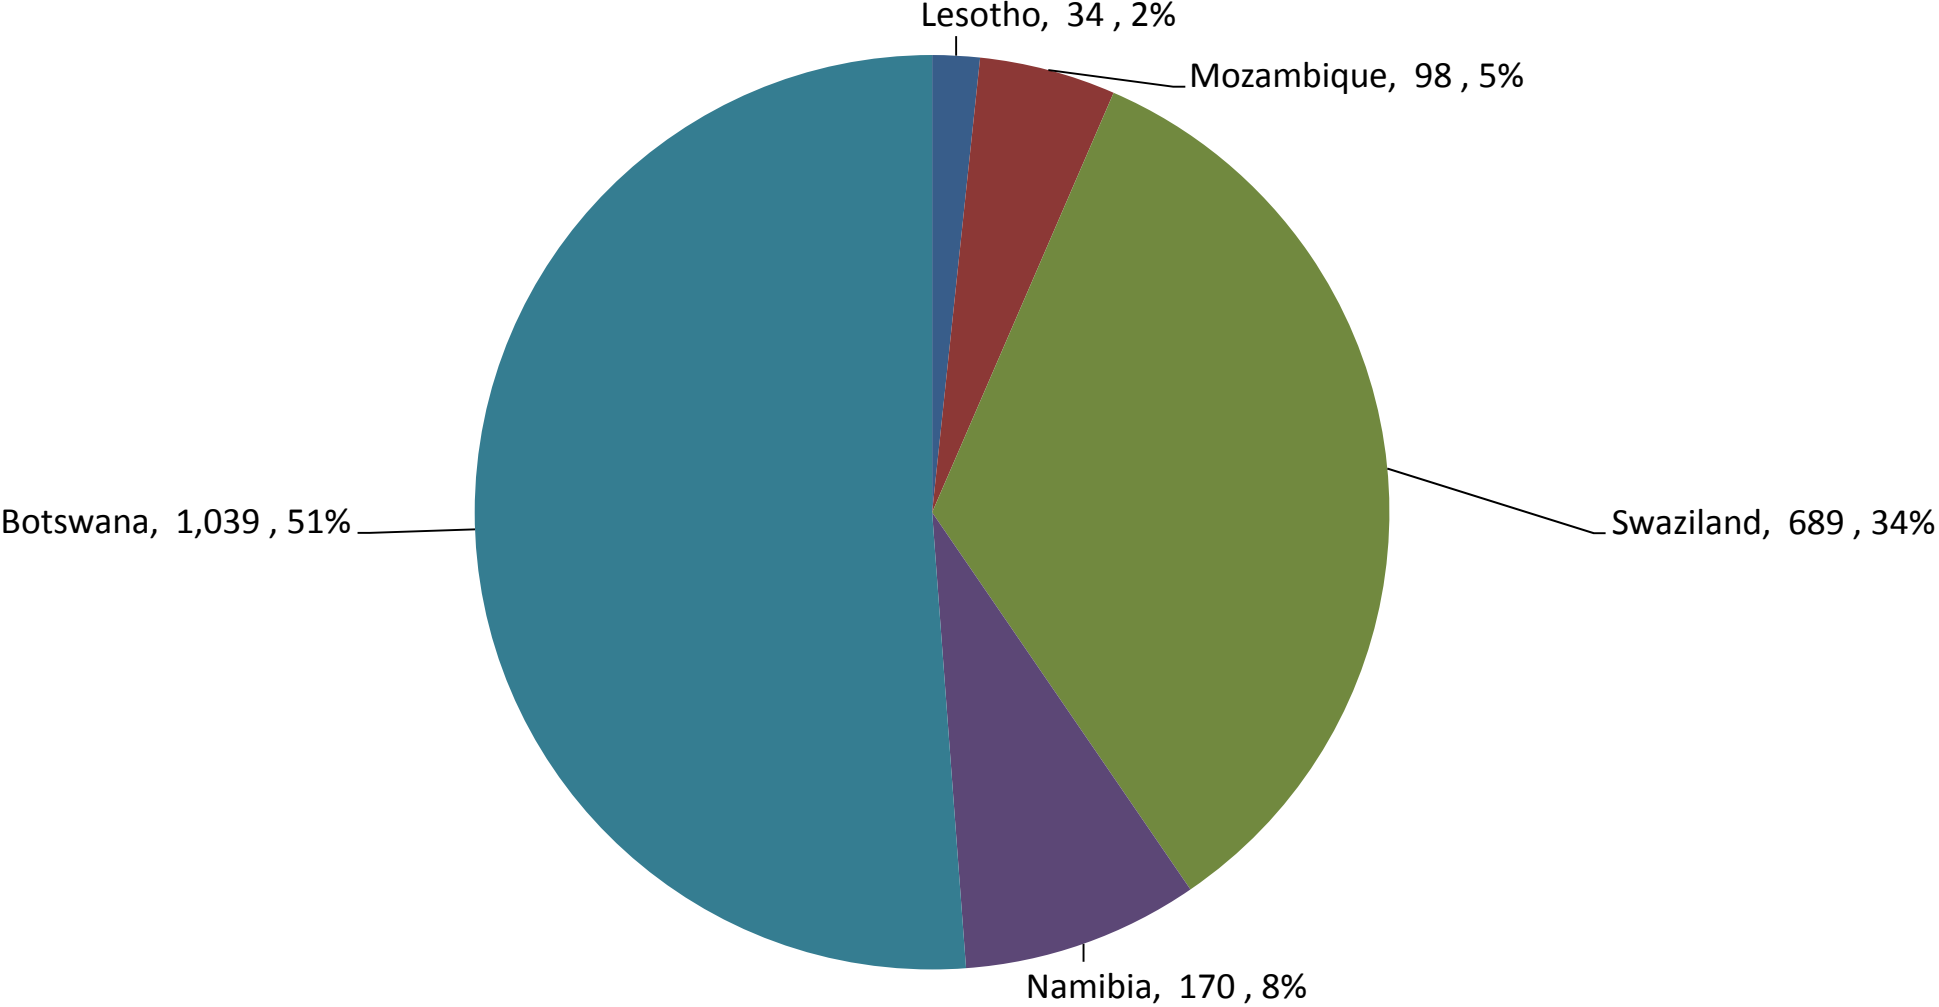

Yellow Maize Exports for 2017/18 (ton, %)

White Maize Exports for 2017/18 (ton, %)

RSA Weeklikse mielie-uitvoere RSA Weekly maize exports

Cumulative Exports of Yellow Maize for 2017/18

— SAGIS: WEEKLIKSE INVOERE EN UITVOERE 2017/18 Bemarkingsseizoen
 —◆— SAGIS: WEEKLIKSE INVOERE EN UITVOERE 2016/17 Bemarkingsseizoen

Cumulative Exports of White Maize for 2017/18

■ SAGIS: WEEKLIJSE INVOERE EN UITVOERE 2016/17 BemarKingseizoen
 ◆ SAGIS: WEEKLIJSE INVOERE EN UITVOERE 2017/18 BemarKingseizoen

Cumulative Exports of Maize for 2017/18