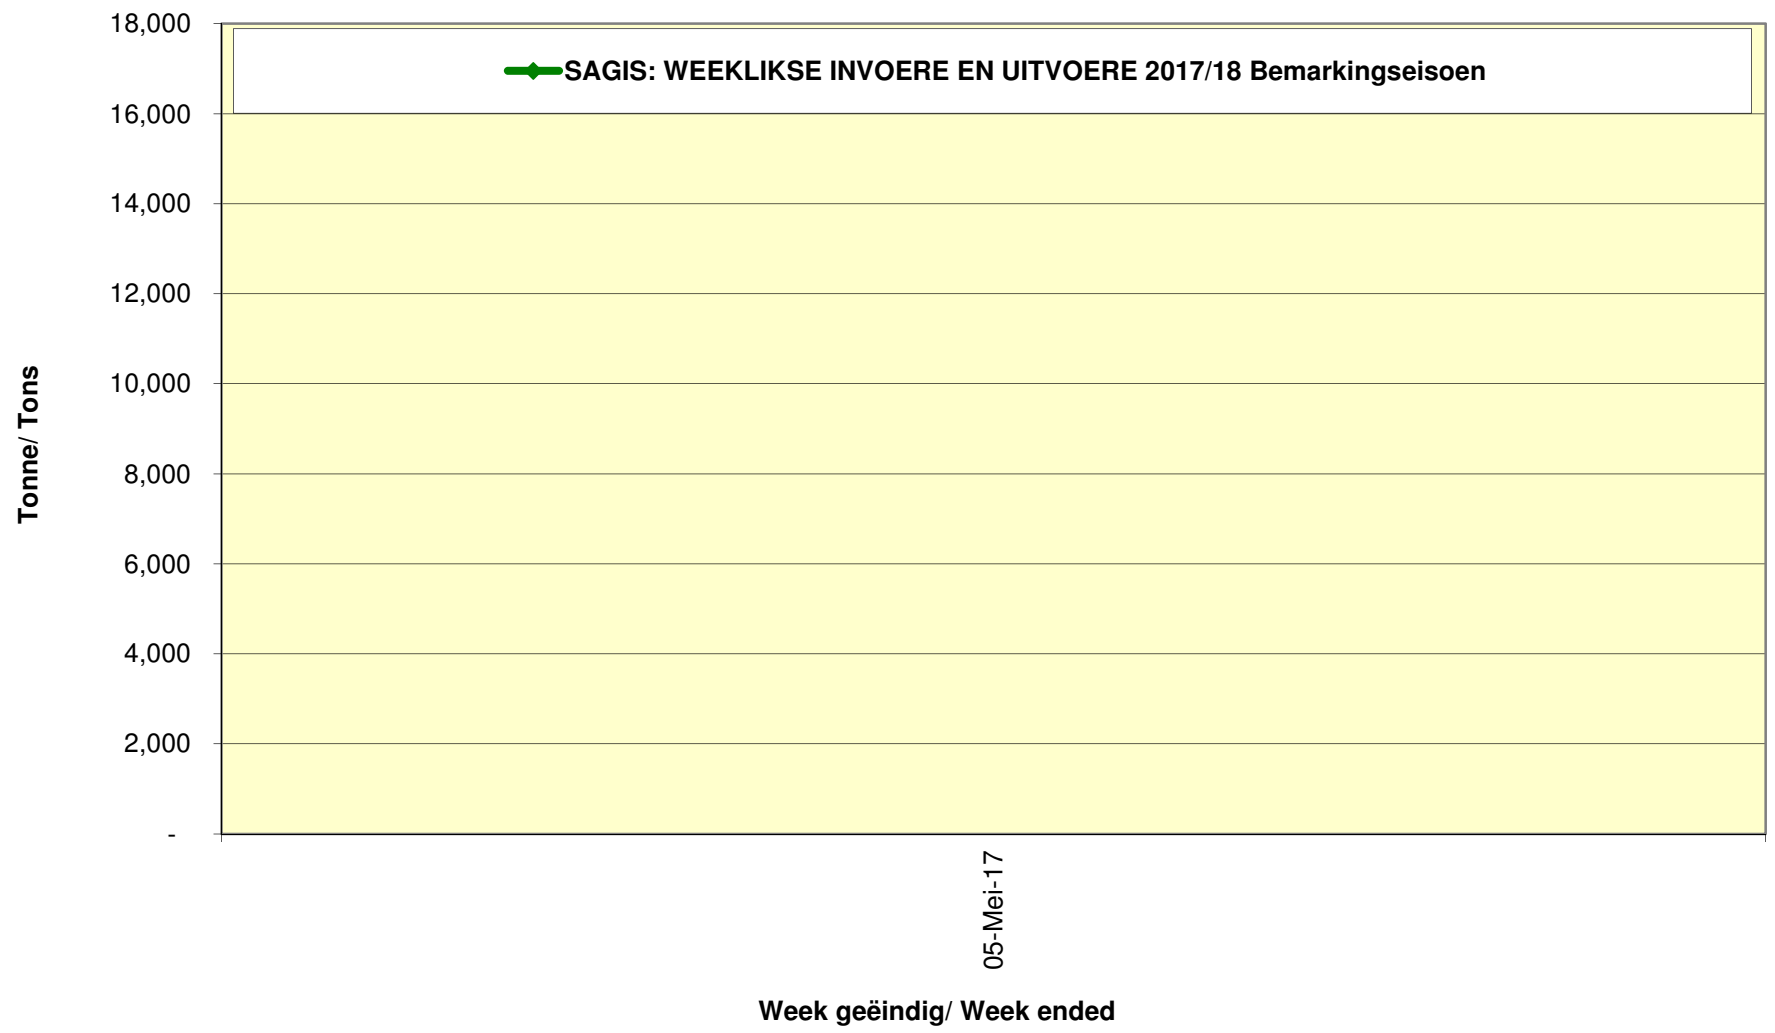

Cumulative Exports of White Maize for 2017/18

■ SAGIS: WEEKLIJSE INVOERE EN UITVOERE 2016/17 BemarKingseizoen
 ◆ SAGIS: WEEKLIJSE INVOERE EN UITVOERE 2017/18 BemarKingseizoen

Cumulative Exports of Maize for 2017/18

■ SAGIS: WEEKLIKSE INVOERE EN UITVOERE 2016/17 BemarKingseisoen
 ◆ SAGIS: WEEKLIKSE INVOERE EN UITVOERE 2017/18 BemarKingseisoen

Cumulative Exports of Maize 2017/18 Bemarkingseisoen/ Marketing season

Kumulatiewe Invoere van Mielies
Kumulative Imports of Maize
2016/17 Bemarkingseisoen/ Marketing season