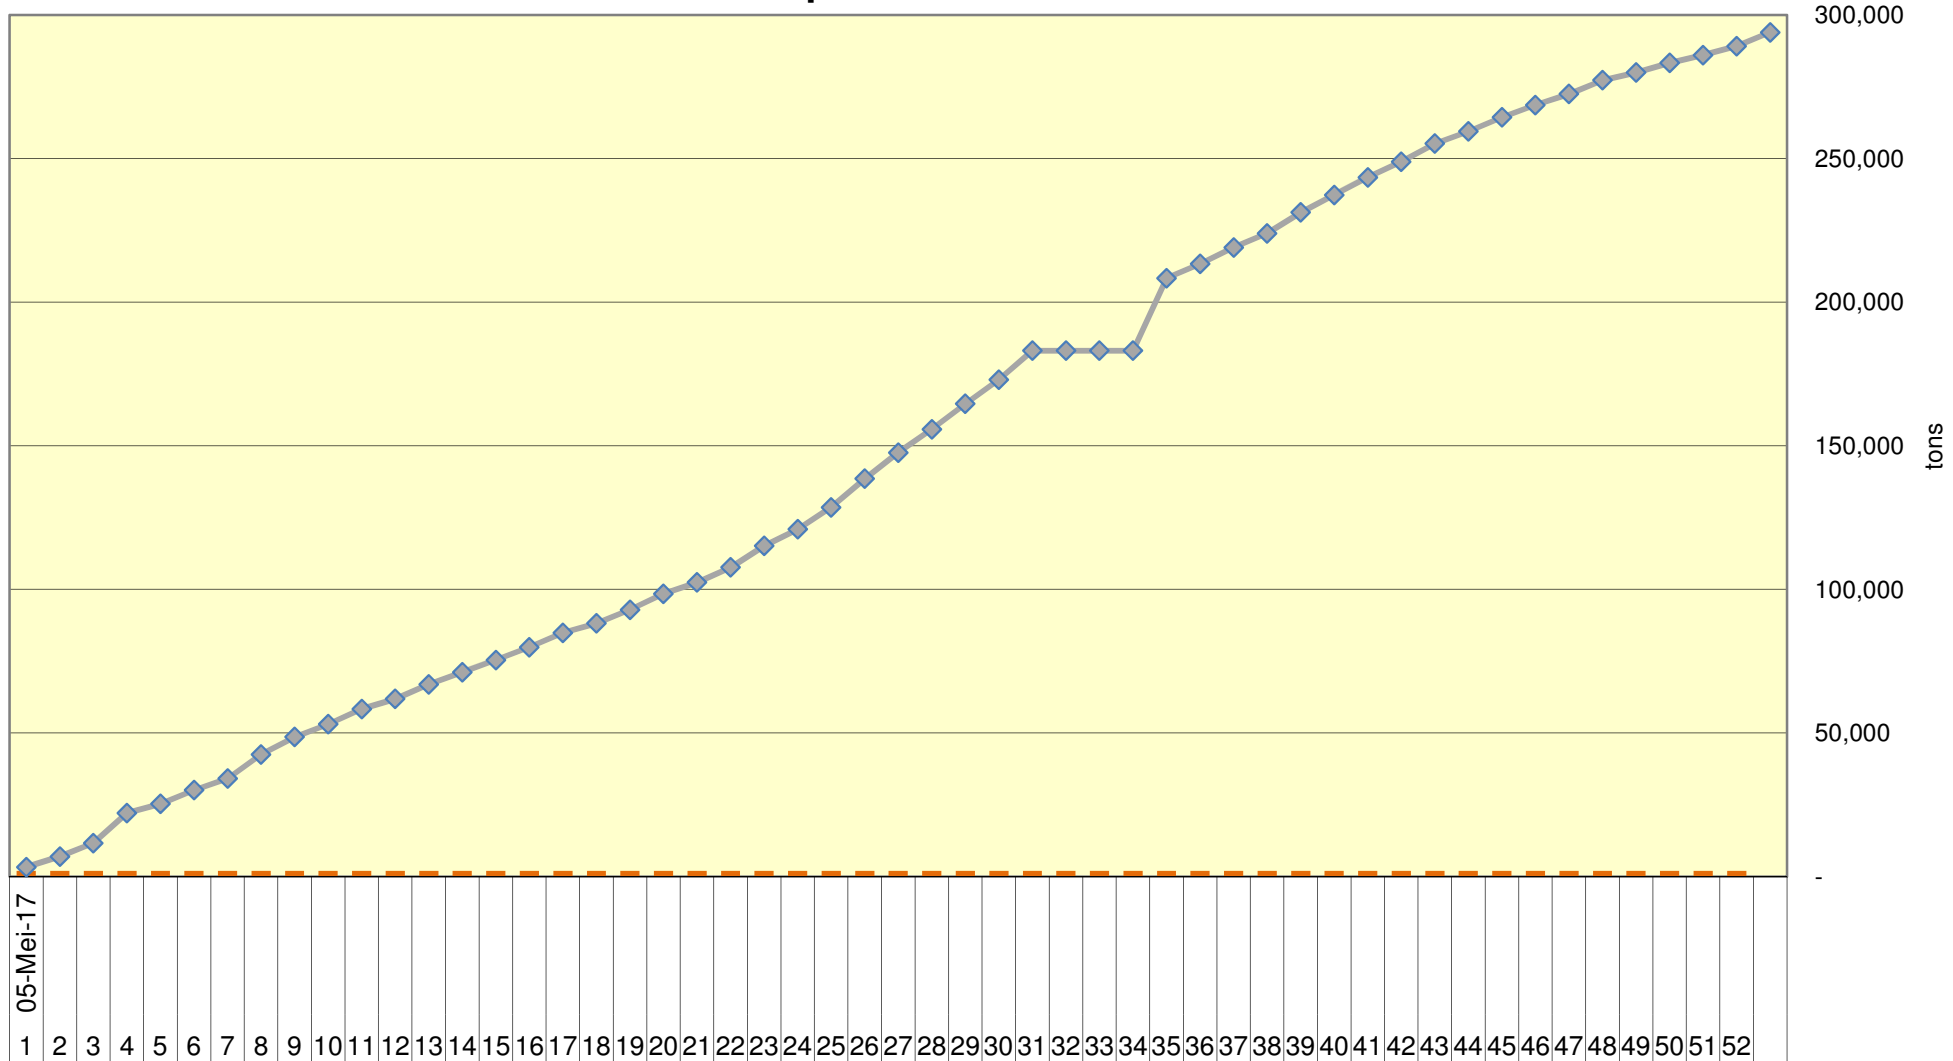

Yellow Maize Exports for 2017/18 (ton, %)

White Maize Exports for 2017/18 (ton, %)

RSA Weeklikse mielie-uitvoere RSA Weekly maize exports

Cumulative Exports of Yellow Maize for 2017/18

— SAGIS: WEEKLIKSE INVOERE EN UITVOERE 2017/18 Bemarkingsseizoen
 —◆— SAGIS: WEEKLIKSE INVOERE EN UITVOERE 2016/17 Bemarkingsseizoen

Cumulative Exports of White Maize for 2017/18

■ SAGIS: WEEKLIJSE INVOERE EN UITVOERE 2016/17 BemarKingseizoen
 ◆ SAGIS: WEEKLIJSE INVOERE EN UITVOERE 2017/18 BemarKingseizoen

Cumulative Exports of Maize for 2017/18