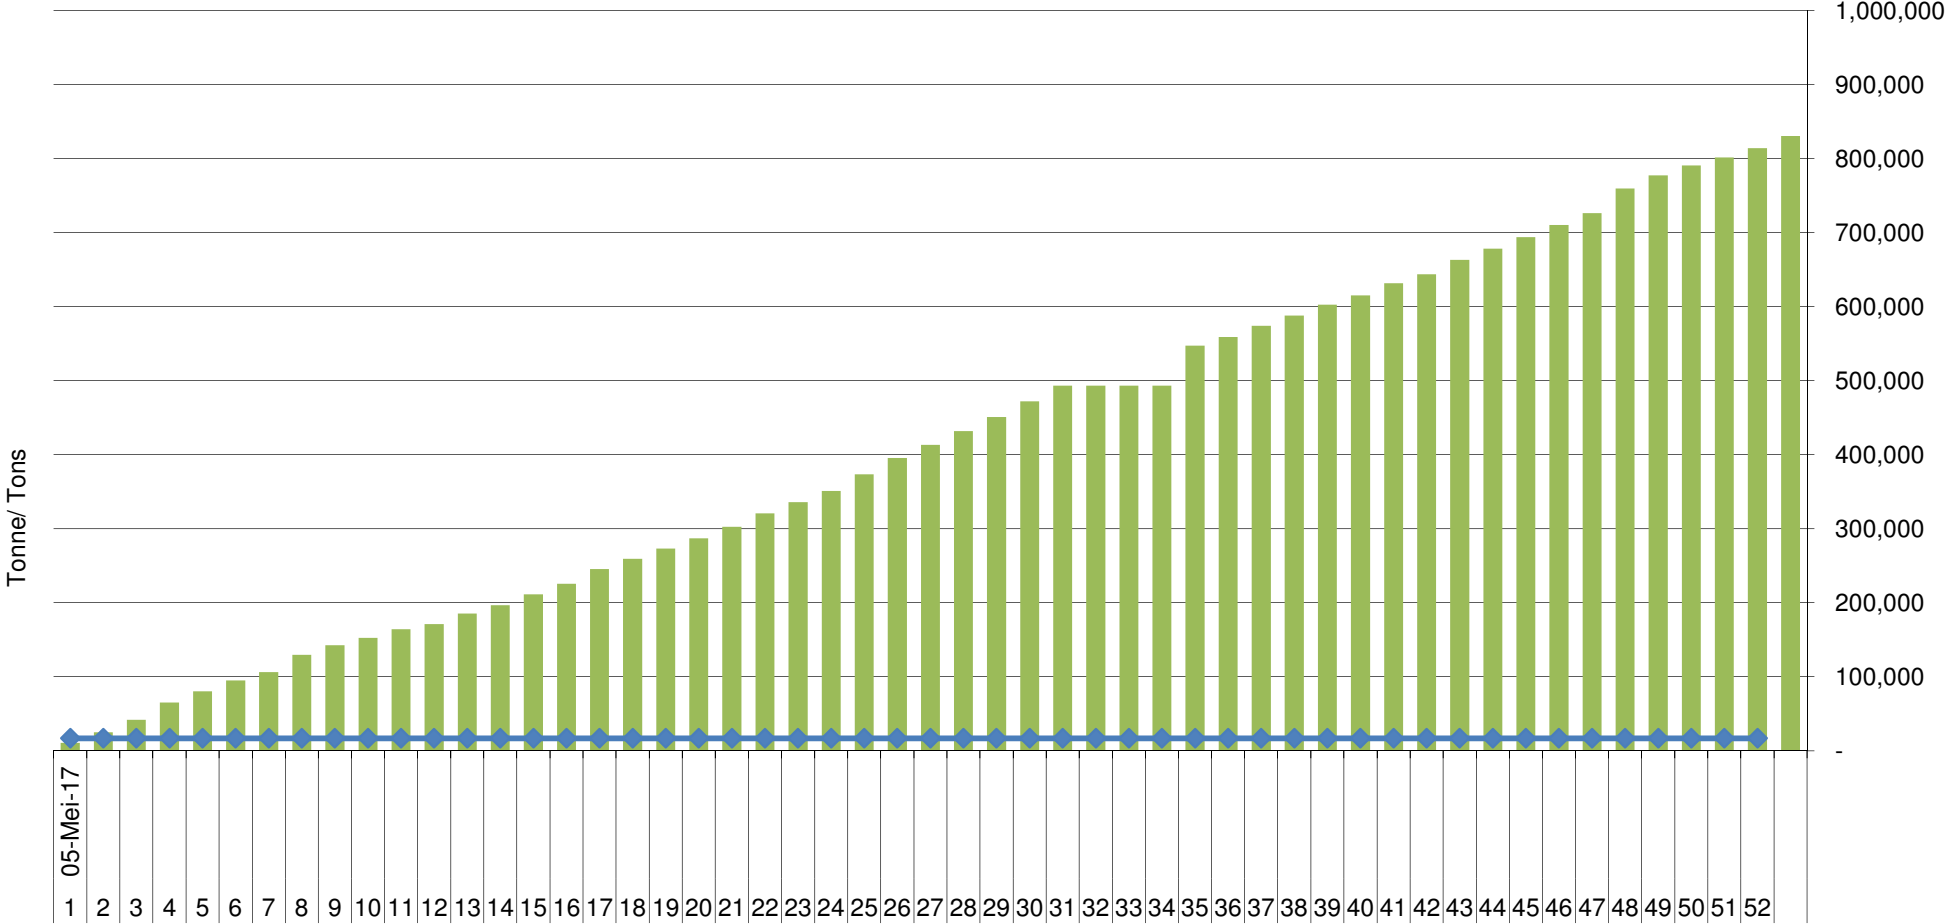

Yellow Maize Exports for 2017/18 (ton, %)

White Maize Exports for 2017/18 (ton, %)

RSA Weeklikse mielie-uitvoere RSA Weekly maize exports

Cumulative Exports of Yellow Maize for 2017/18

— SAGIS: WEEKLIKSE INVOERE EN UITVOERE 2017/18 Bemarkingsseizoen
 —◆— SAGIS: WEEKLIKSE INVOERE EN UITVOERE 2016/17 Bemarkingsseizoen

Cumulative Exports of White Maize for 2017/18

■ SAGIS: WEEKLIJSE INVOERE EN UITVOERE 2016/17 BemarKingseizoen
 ◆ SAGIS: WEEKLIJSE INVOERE EN UITVOERE 2017/18 BemarKingseizoen

Cumulative Exports of Maize for 2017/18