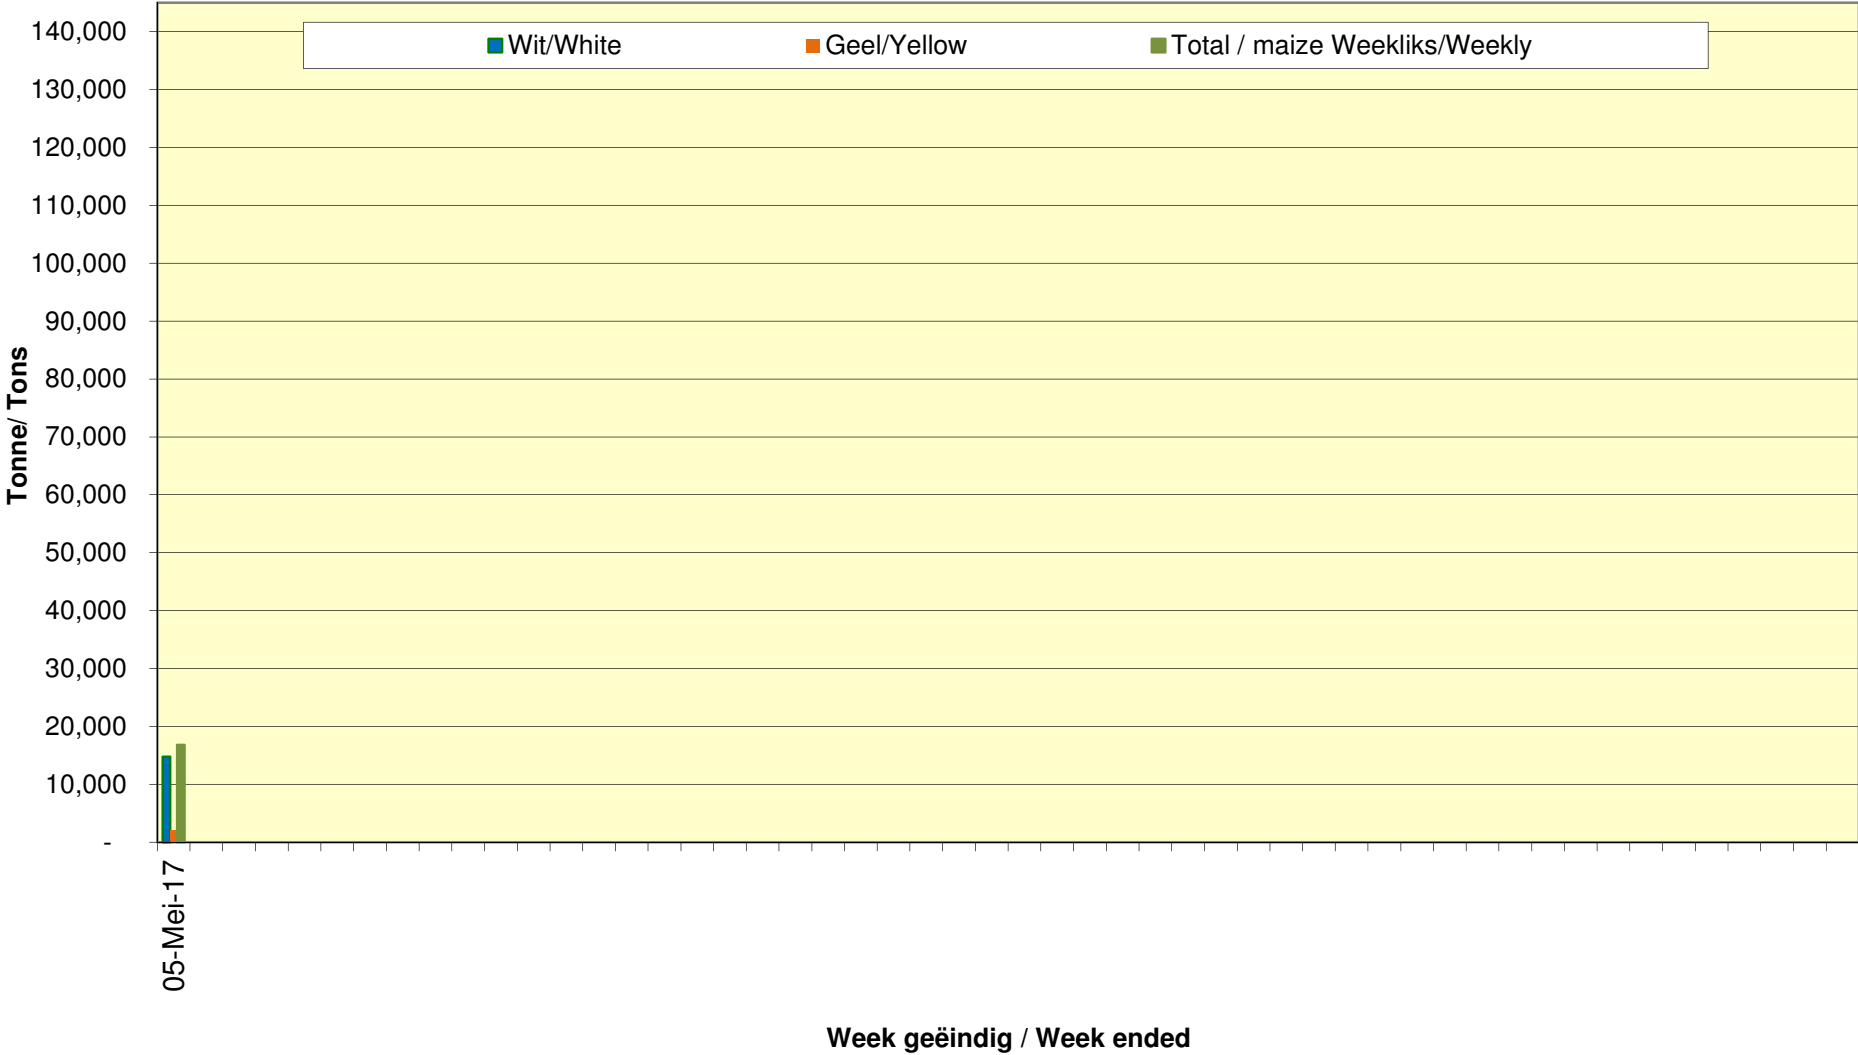

Yellow Maize Exports for 2017/18 (ton, %)

White Maize Exports for 2017/18 (ton, %)

RSA Weeklikse mielie-uitvoere RSA Weekly maize exports

Cumulative Exports of Yellow Maize for 2017/18

— SAGIS: WEEKLIKSE INVOERE EN UITVOERE 2017/18 Bemarkingsseizoen
 —◆— SAGIS: WEEKLIKSE INVOERE EN UITVOERE 2016/17 Bemarkingsseizoen

Cumulative Exports of White Maize for 2017/18

■ SAGIS: WEEKLIJSE INVOERE EN UITVOERE 2016/17 BemarKingseizoen
 ◆ SAGIS: WEEKLIJSE INVOERE EN UITVOERE 2017/18 BemarKingseizoen

Cumulative Exports of Maize for 2017/18