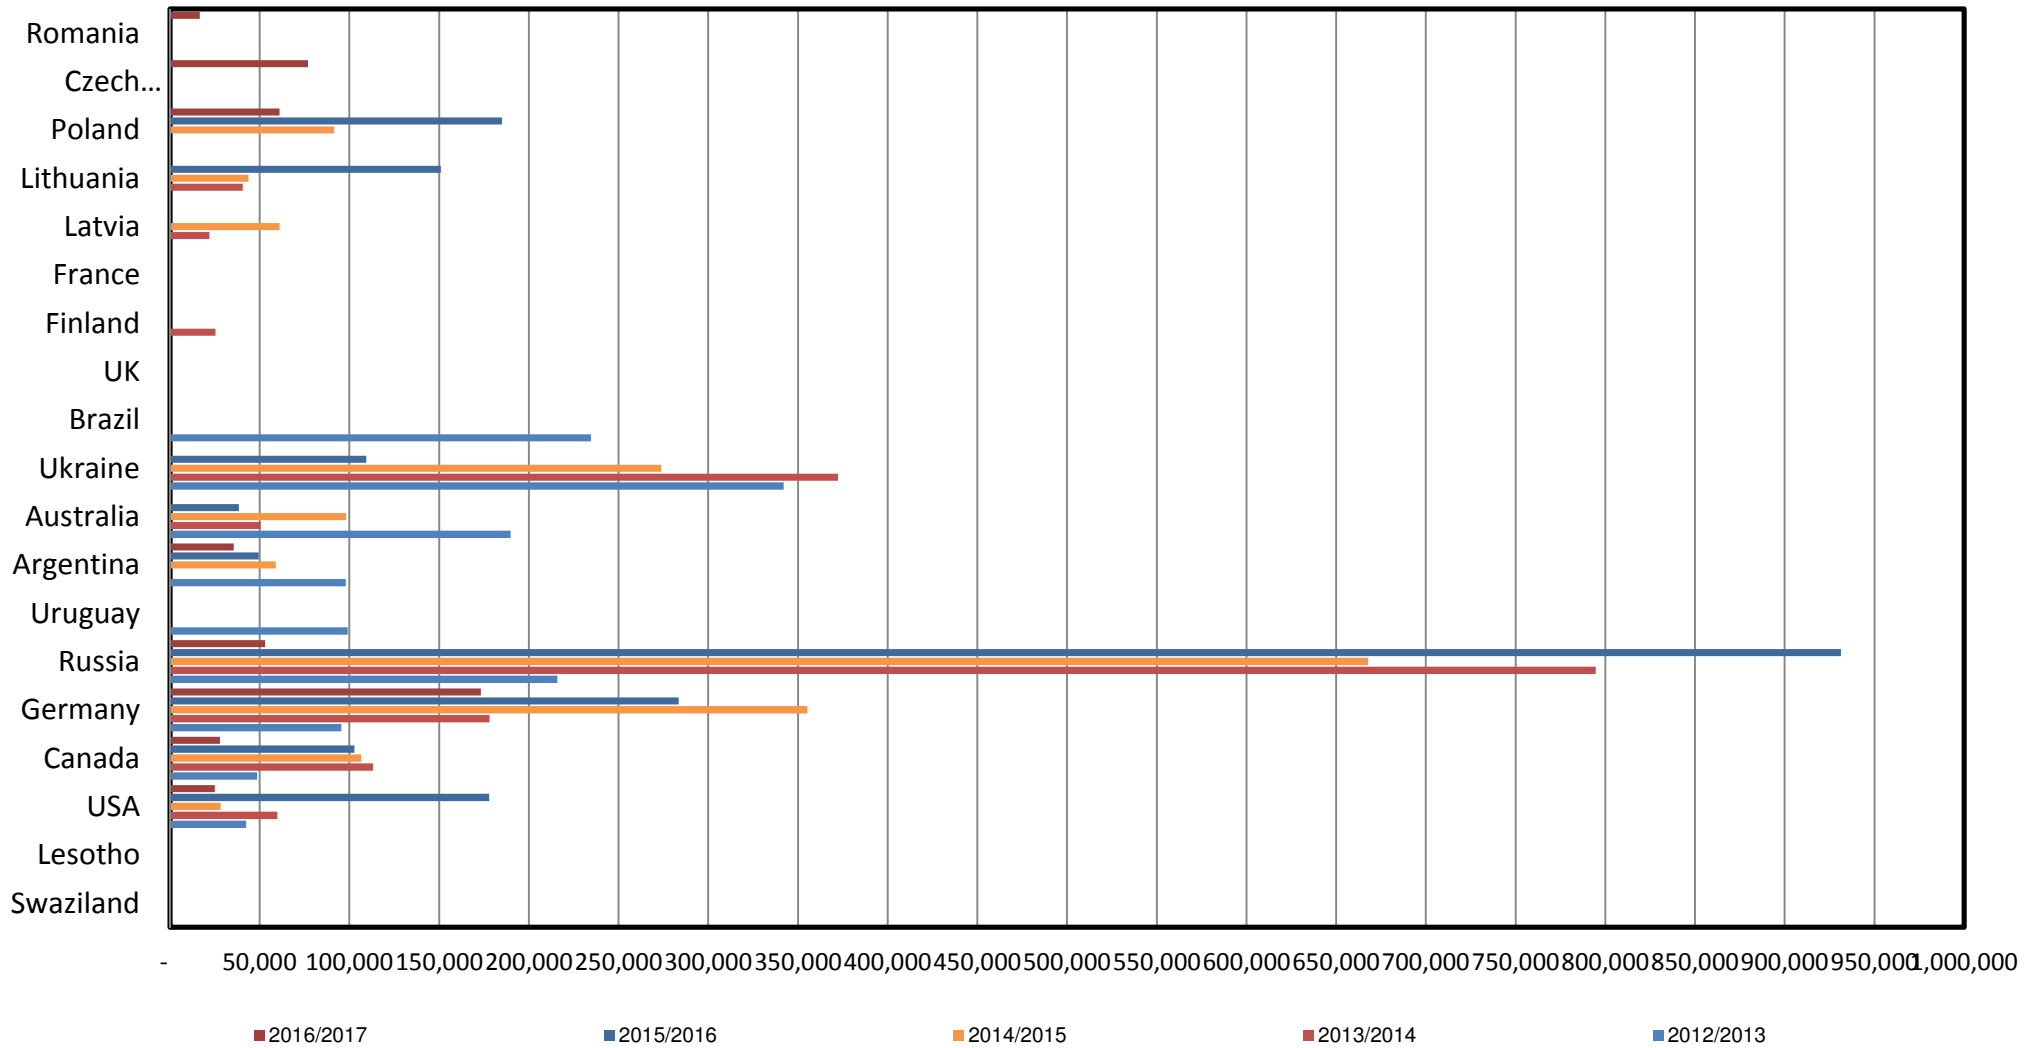

South African Wheat Imports / Suid-Afrikaanse Koring Invoere

Weeklikse koring invoere / Weekly wheat imports

Koringinvoere/Wheat imports - 2016/2017 (ton)

Koringuitvoere/Wheat exports - 2016/2017 (ton)

KORING: IN EN UITVOERE (2016/2017) WHEAT : IMPORTS AND EXPORTS (2016/2017)