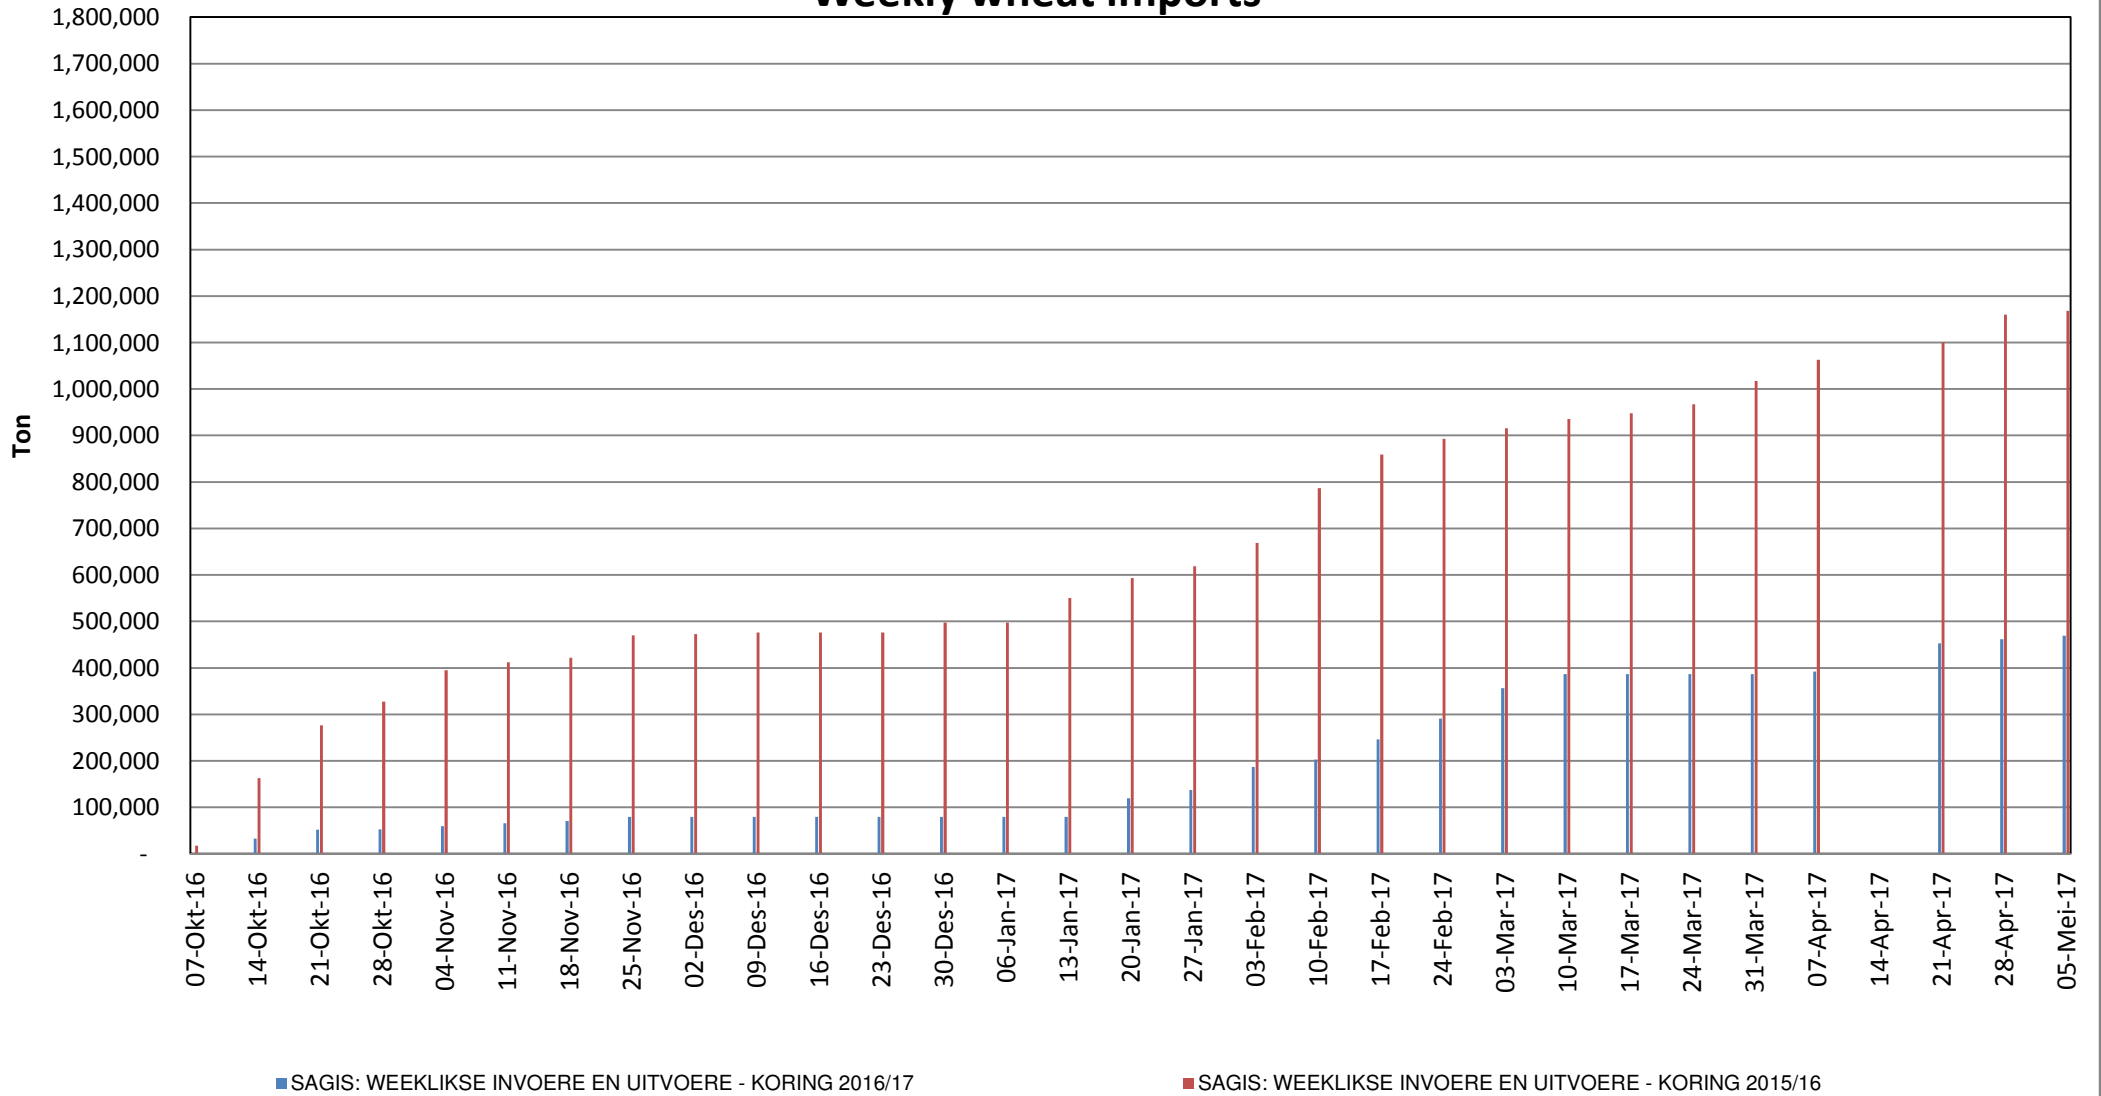

South African Wheat Imports / Suid-Afrikaanse Koring Invoere

Weeklikse koring invoere / Weekly wheat imports

Koringinvoere/Wheat imports - 2016/2017 (ton)

Koringuitvoere/Wheat exports - 2016/2017 (ton)

KORING: IN EN UITVOERE (2016/2017) WHEAT : IMPORTS AND EXPORTS (2016/2017)