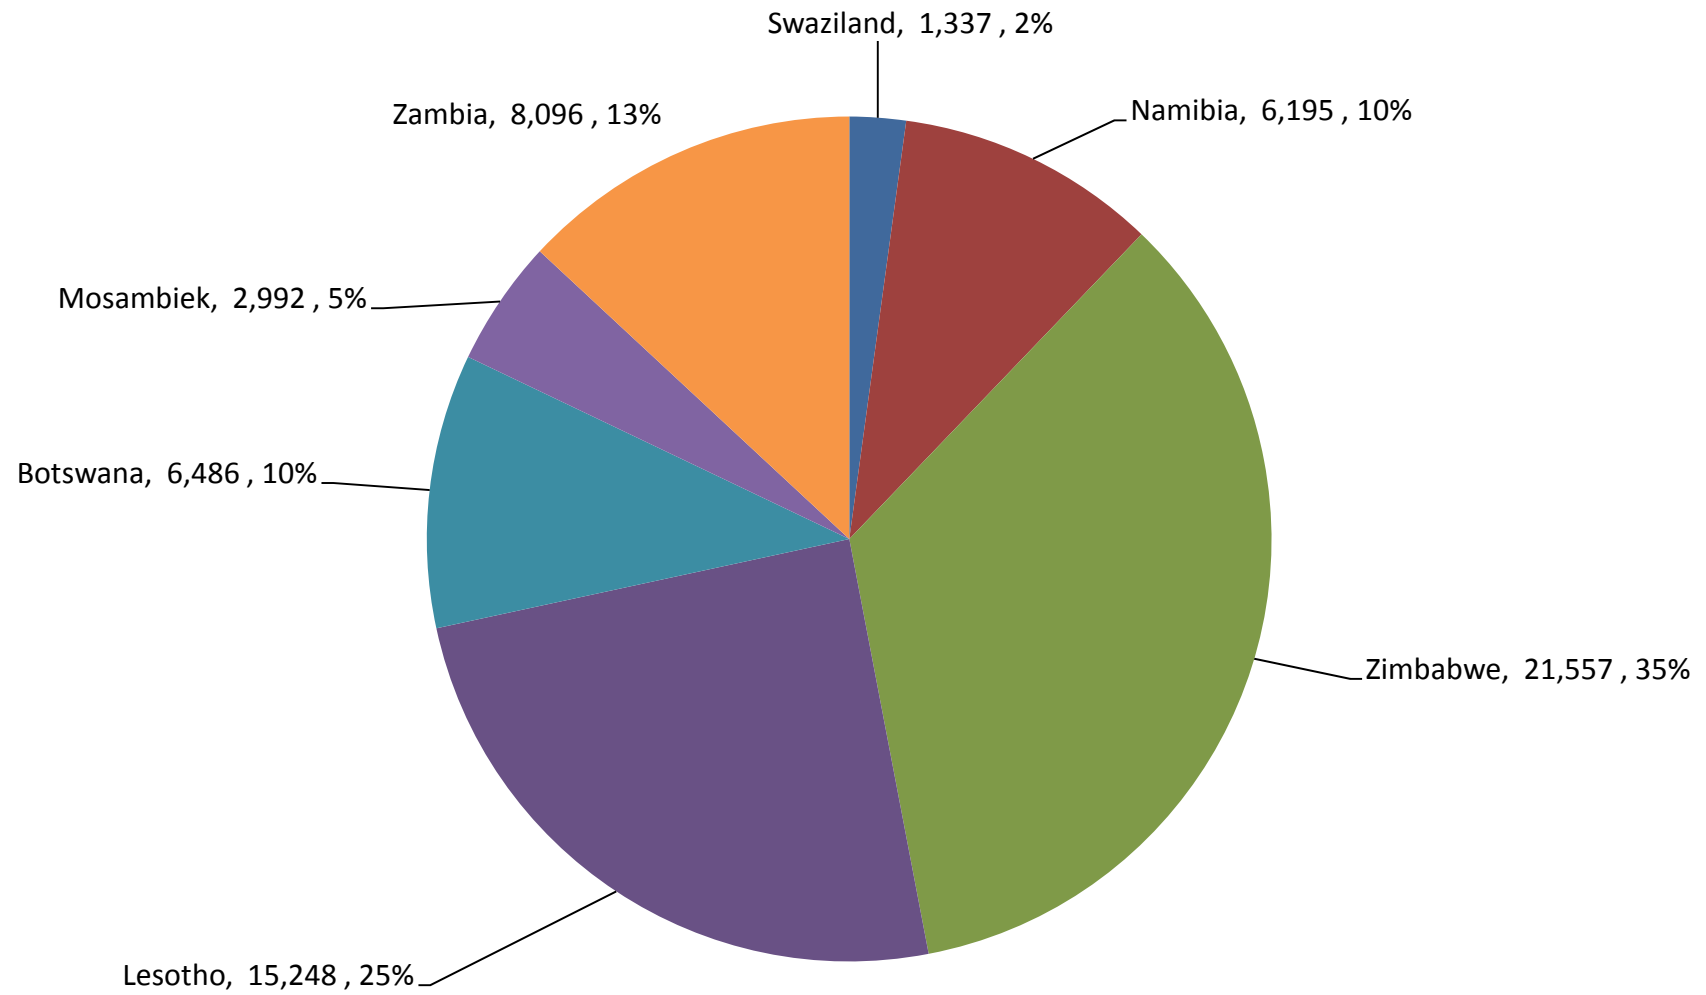

South African Wheat Imports / Suid-Afrikaanse Koring Invoere

Weeklikse koring invoere / Weekly wheat imports

Koringinvoere/Wheat imports - 2016/2017 (ton)

Koringuitvoere/Wheat exports - 2016/2017 (ton)

KORING: IN EN UITVOERE (2016/2017) WHEAT : IMPORTS AND EXPORTS (2016/2017)