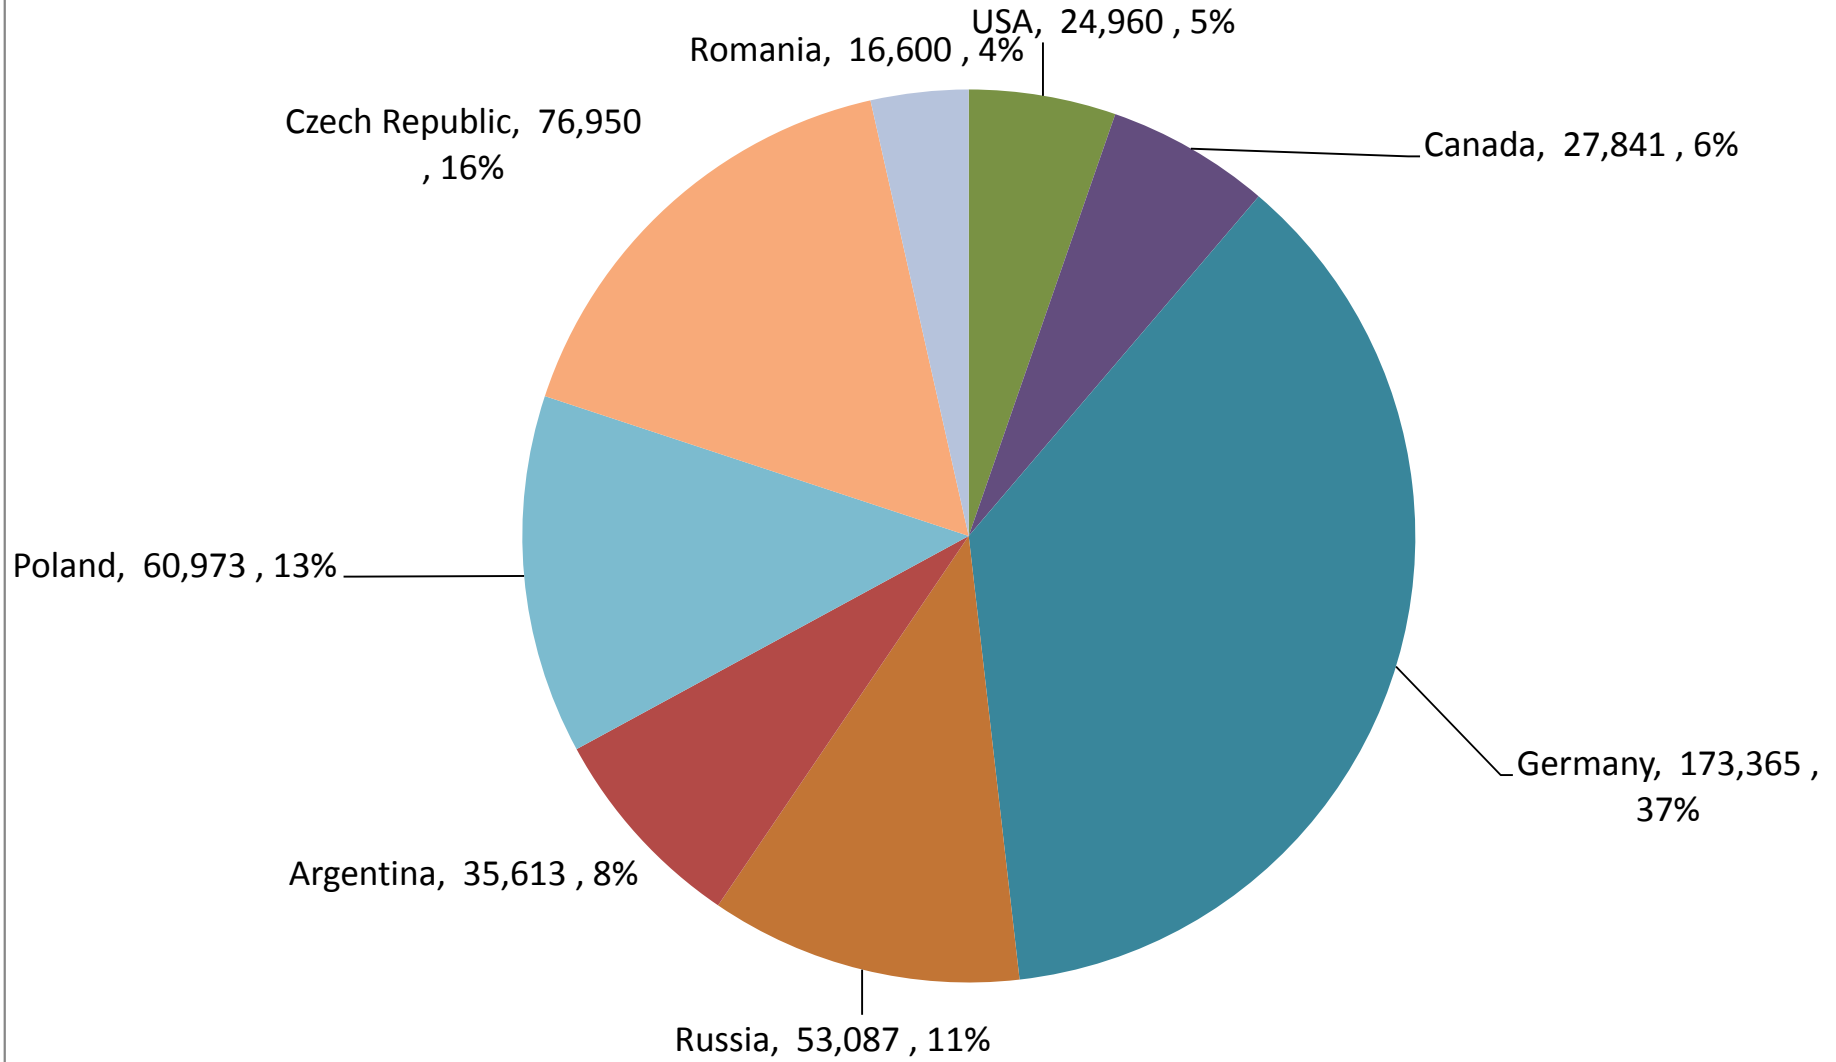

South African Wheat Imports / Suid-Afrikaanse Koring Invoere

Weeklikse koring invoere / Weekly wheat imports

Koringinvoere/Wheat imports - 2016/2017 (ton)

Koringuitvoere/Wheat exports - 2016/2017 (ton)

KORING: IN EN UITVOERE (2016/2017) WHEAT : IMPORTS AND EXPORTS (2016/2017)