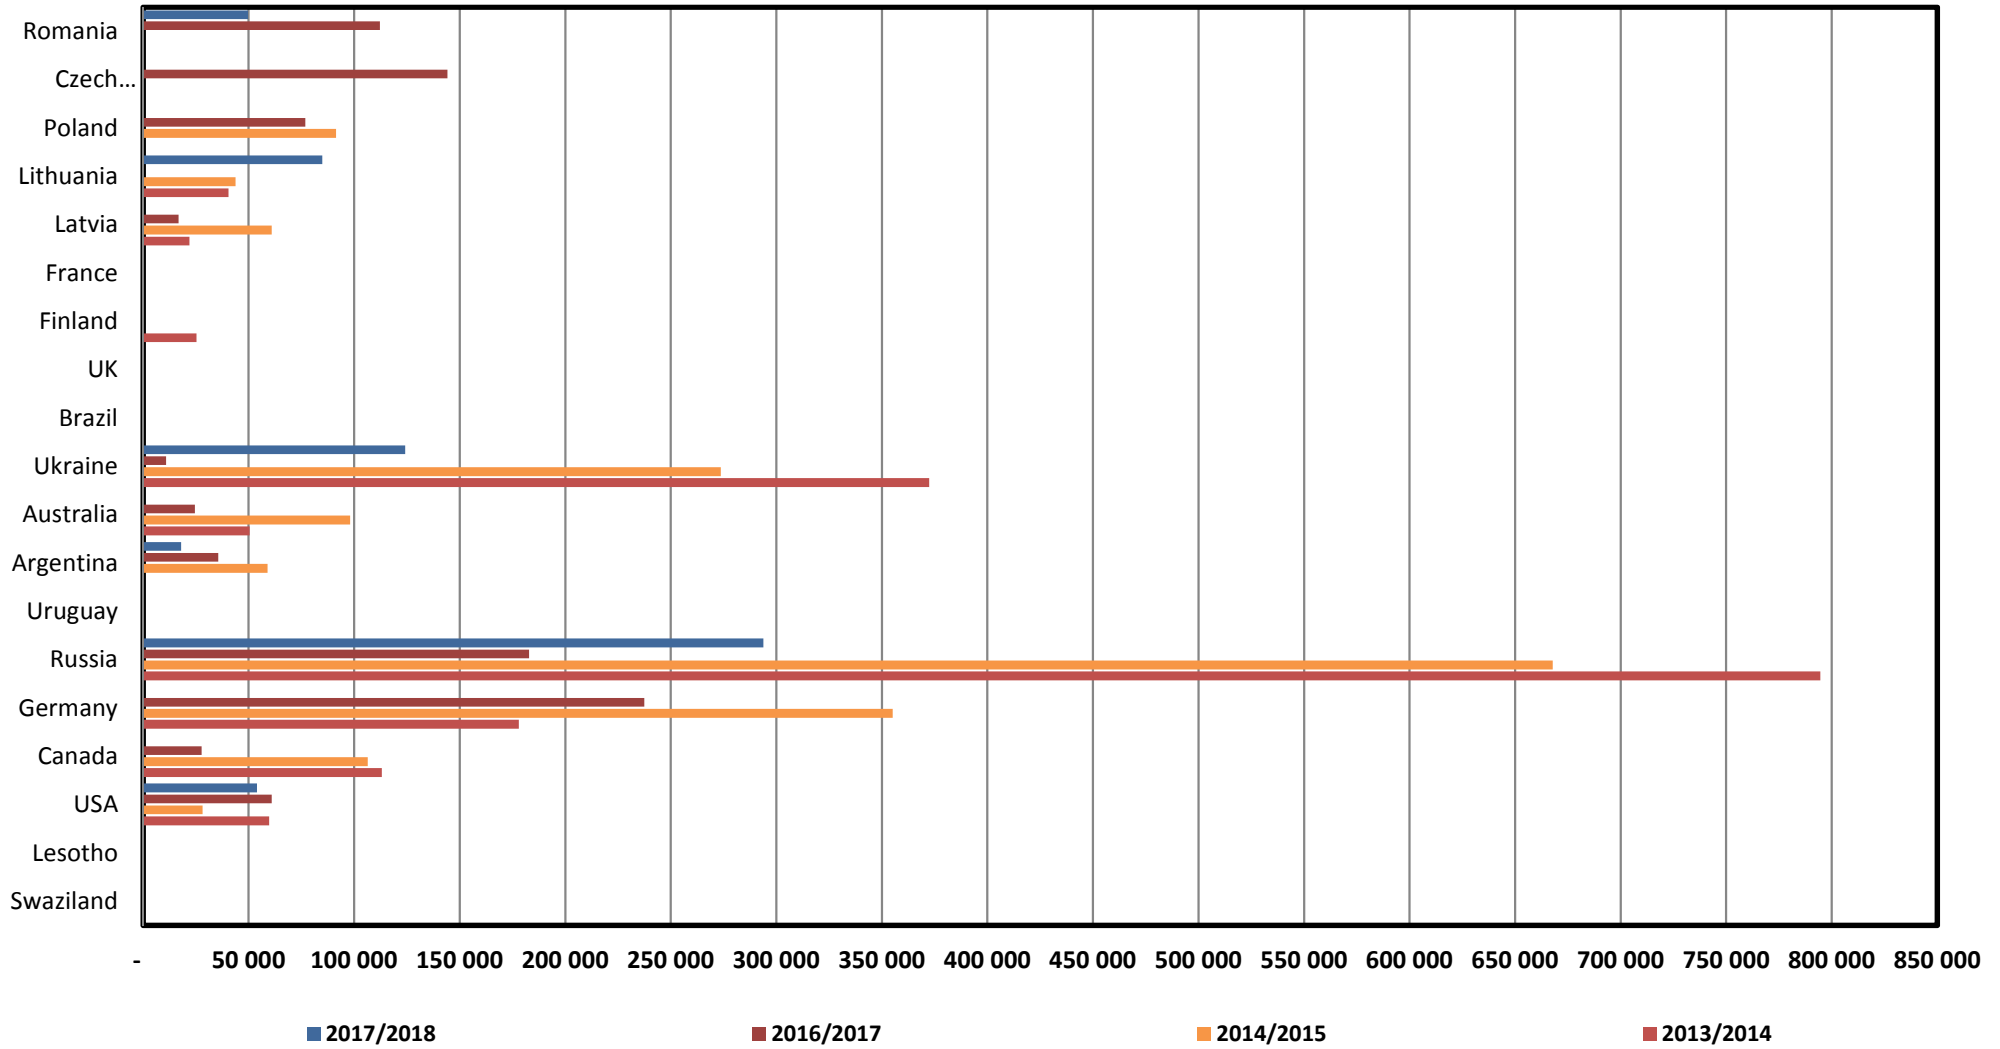

South African Wheat Imports /
Suid-Afrikaanse Koring Invoere

Koringinvoere/Wheat imports - 2016/2017 (ton)

Koringuitvoere/Wheat exports - 2016/2017 (ton)

KORING: IN EN UITVOERE (2016/2017)
WHEAT : IMPORTS AND EXPORTS (2016/2017)