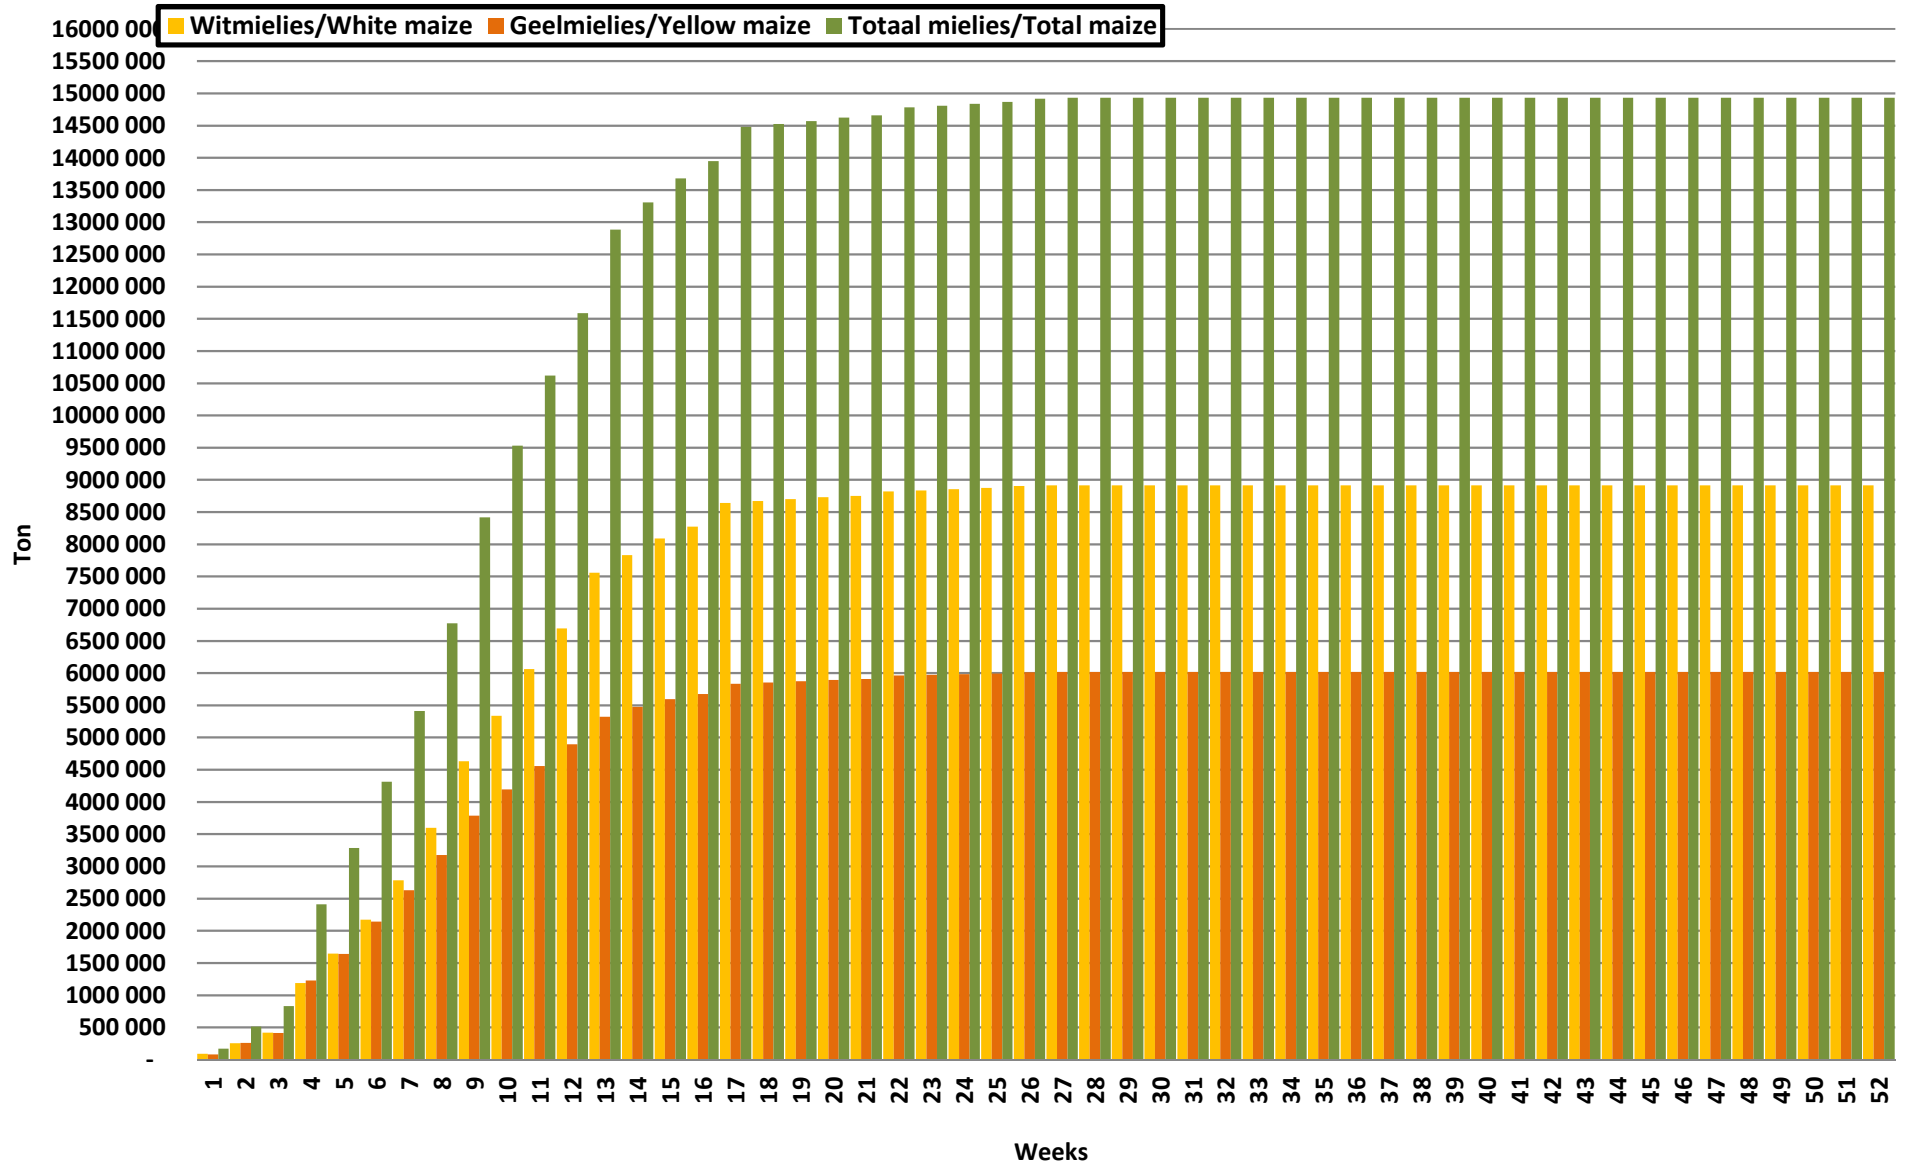

White Maize: Weekly producer deliveries

Yellow Maize: Weekly producer deliveries

Weeklikse mielielewerings (Bemarkingsjaar: Mei tot April 2017/18)

Weeklikse totale mielielewerings (Bemarkingsjaar: Mei tot April)

Weeklikse kumulatiewe mielielewerings (Bemarkingsjaar: Mei tot April)

Totale mielielewerings tot datum in vergelyking met vorige bemarkingsjare