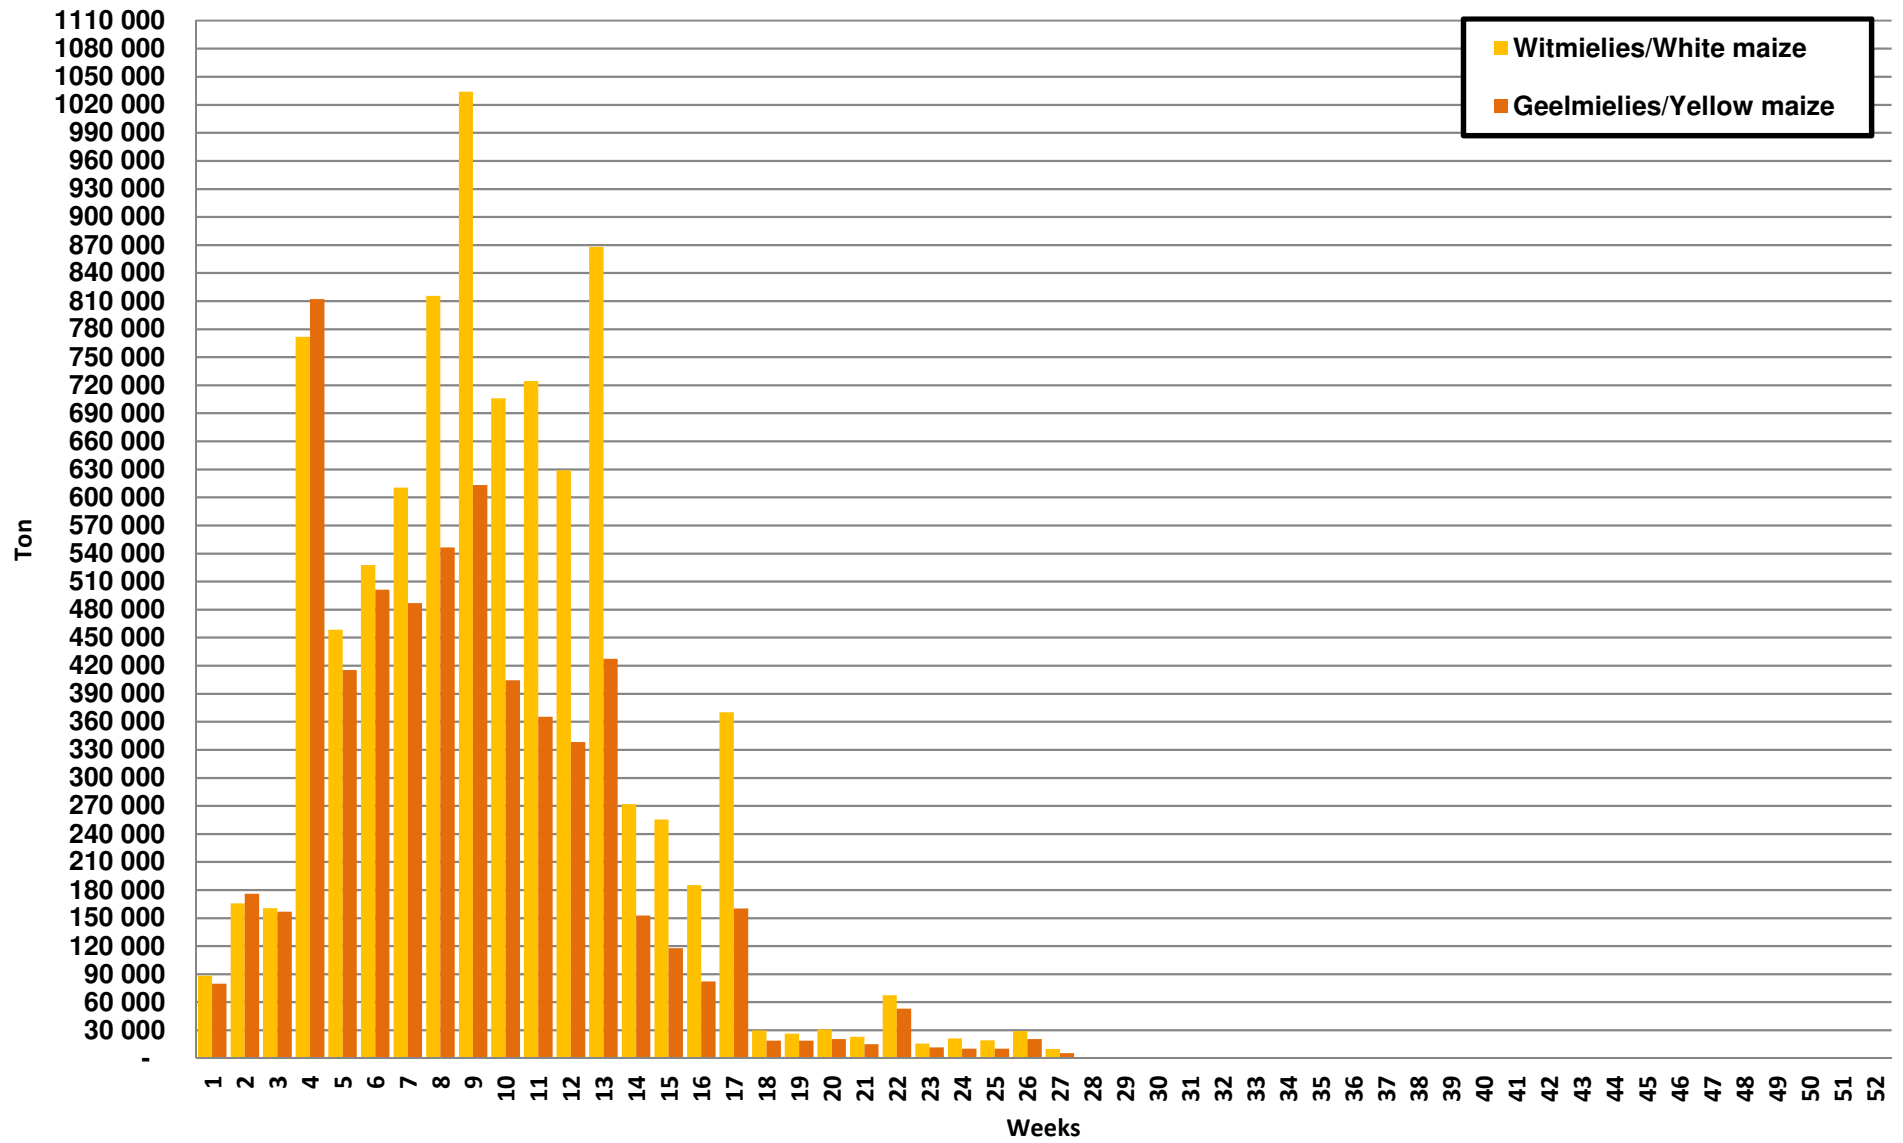

White Maize: Weekly producer deliveries

Yellow Maize: Weekly producer deliveries

Weeklikse mielielewerings (Bemarkingsjaar: Mei tot April 2017/18)

Weeklikse totale mielielewerings (Bemarkingsjaar: Mei tot April)

Weeklikse kumulatiewe mielielewerings (Bemarkingsjaar: Mei tot April)

Totale mielielewerings tot datum in vergelyking met vorige bemarkingsjare