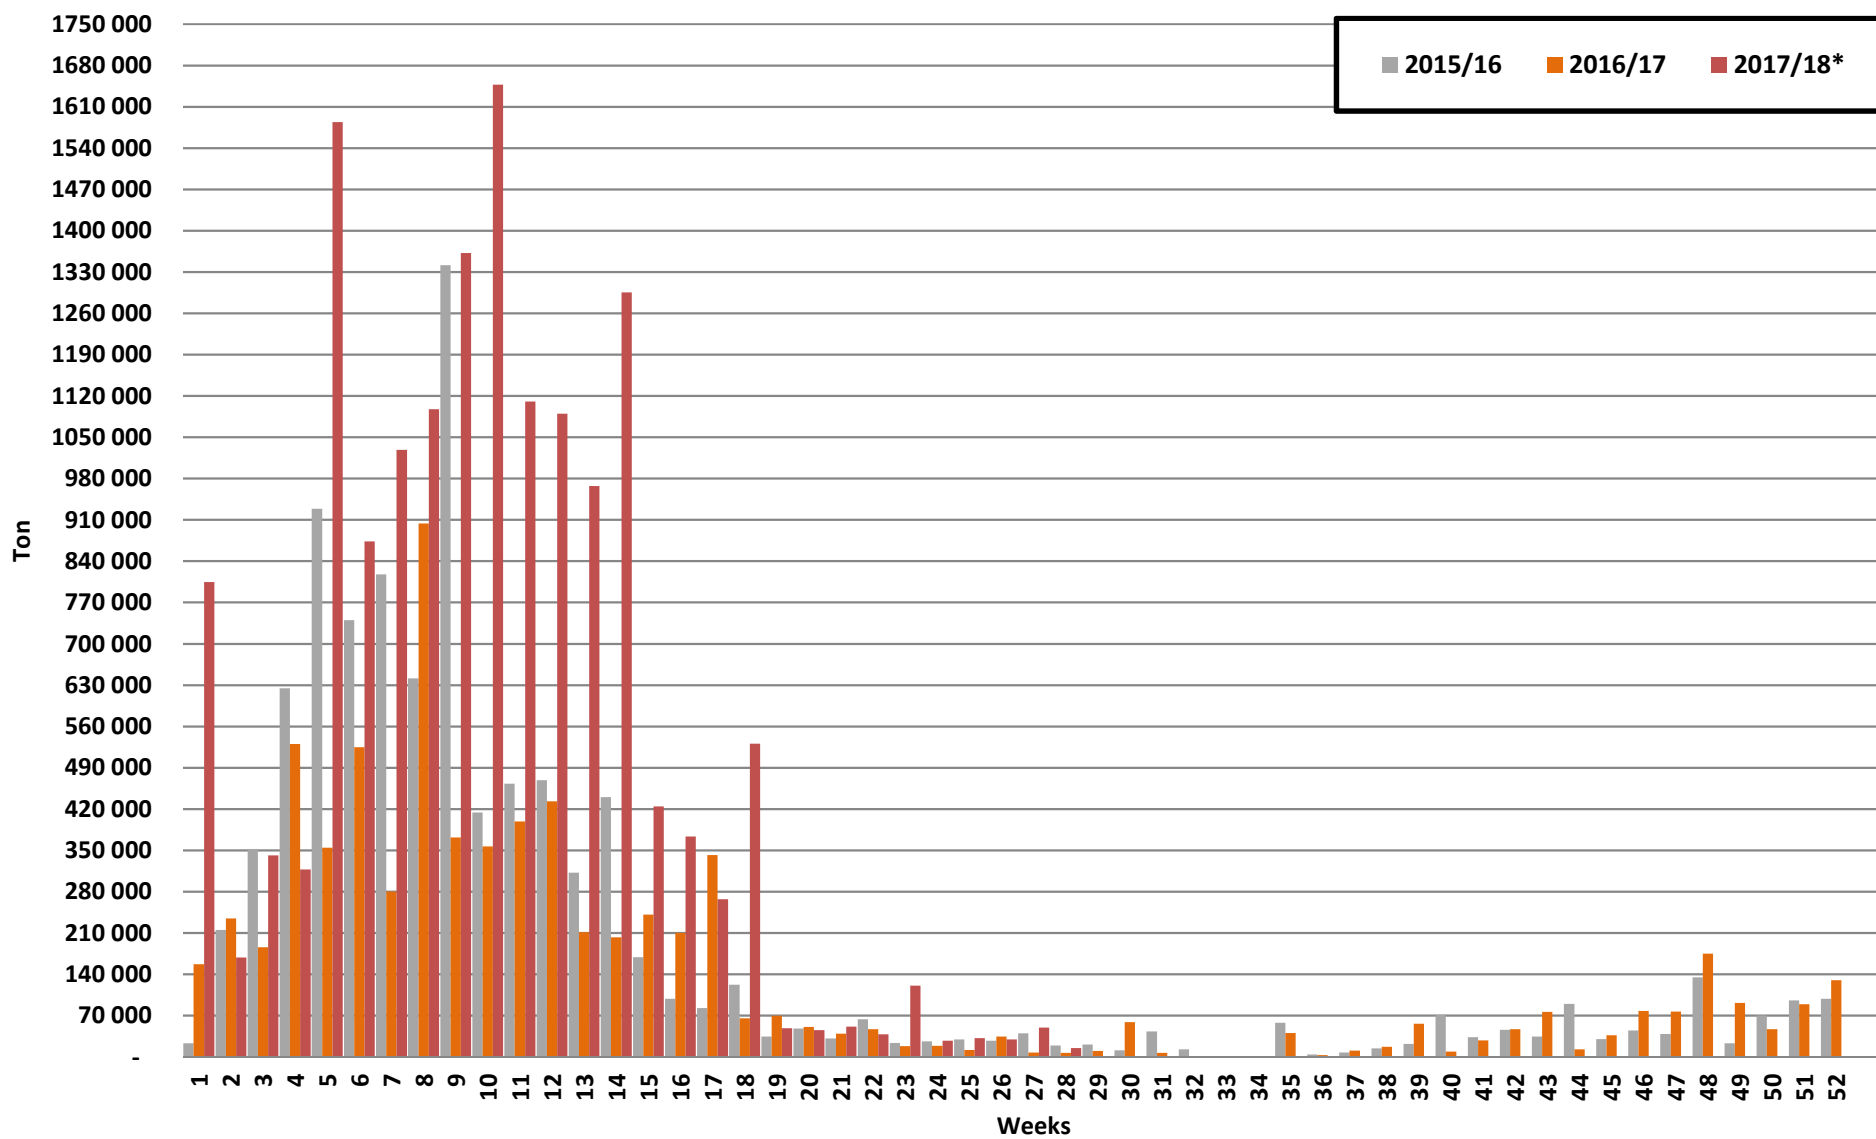

White Maize: Weekly producer deliveries

Yellow Maize: Weekly producer deliveries

Weeklikse mielielewerings (Bemarkingsjaar: Mei tot April 2017/18)

Weeklikse totale mielielewerings (Bemarkingsjaar: Mei tot April)

Weeklikse kumulatiewe mielielewerings (Bemarkingsjaar: Mei tot April)

Totale mielielewerings tot datum in vergelyking met vorige bemarkingsjare