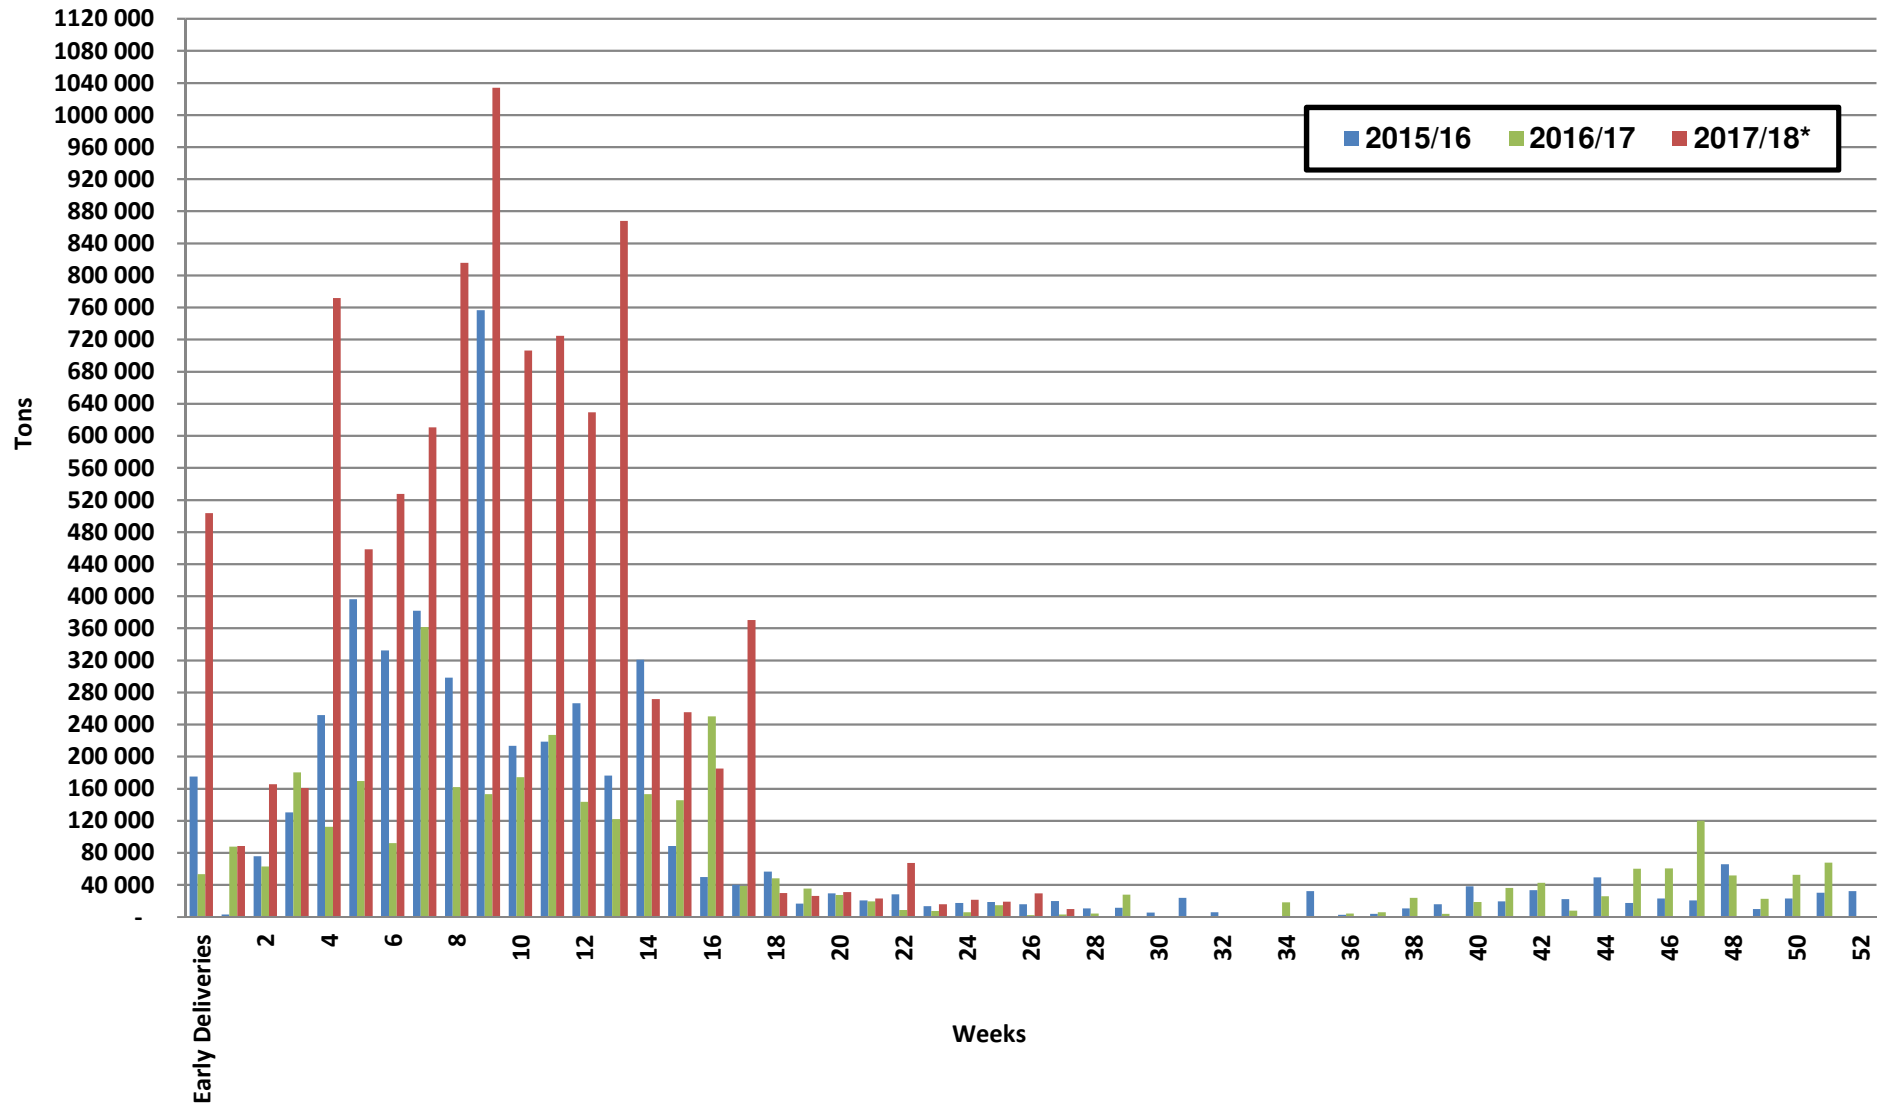

White Maize: Weekly producer deliveries

Yellow Maize: Weekly producer deliveries

Weeklikse mielielewerings (Bemarkingsjaar: Mei tot April 2017/18)

Weeklikse totale mielielewerings (Bemarkingsjaar: Mei tot April)

Weeklikse kumulatiewe mielielewerings (Bemarkingsjaar: Mei tot April)

Totale mielielewerings tot datum in vergelyking met vorige bemarkingsjare