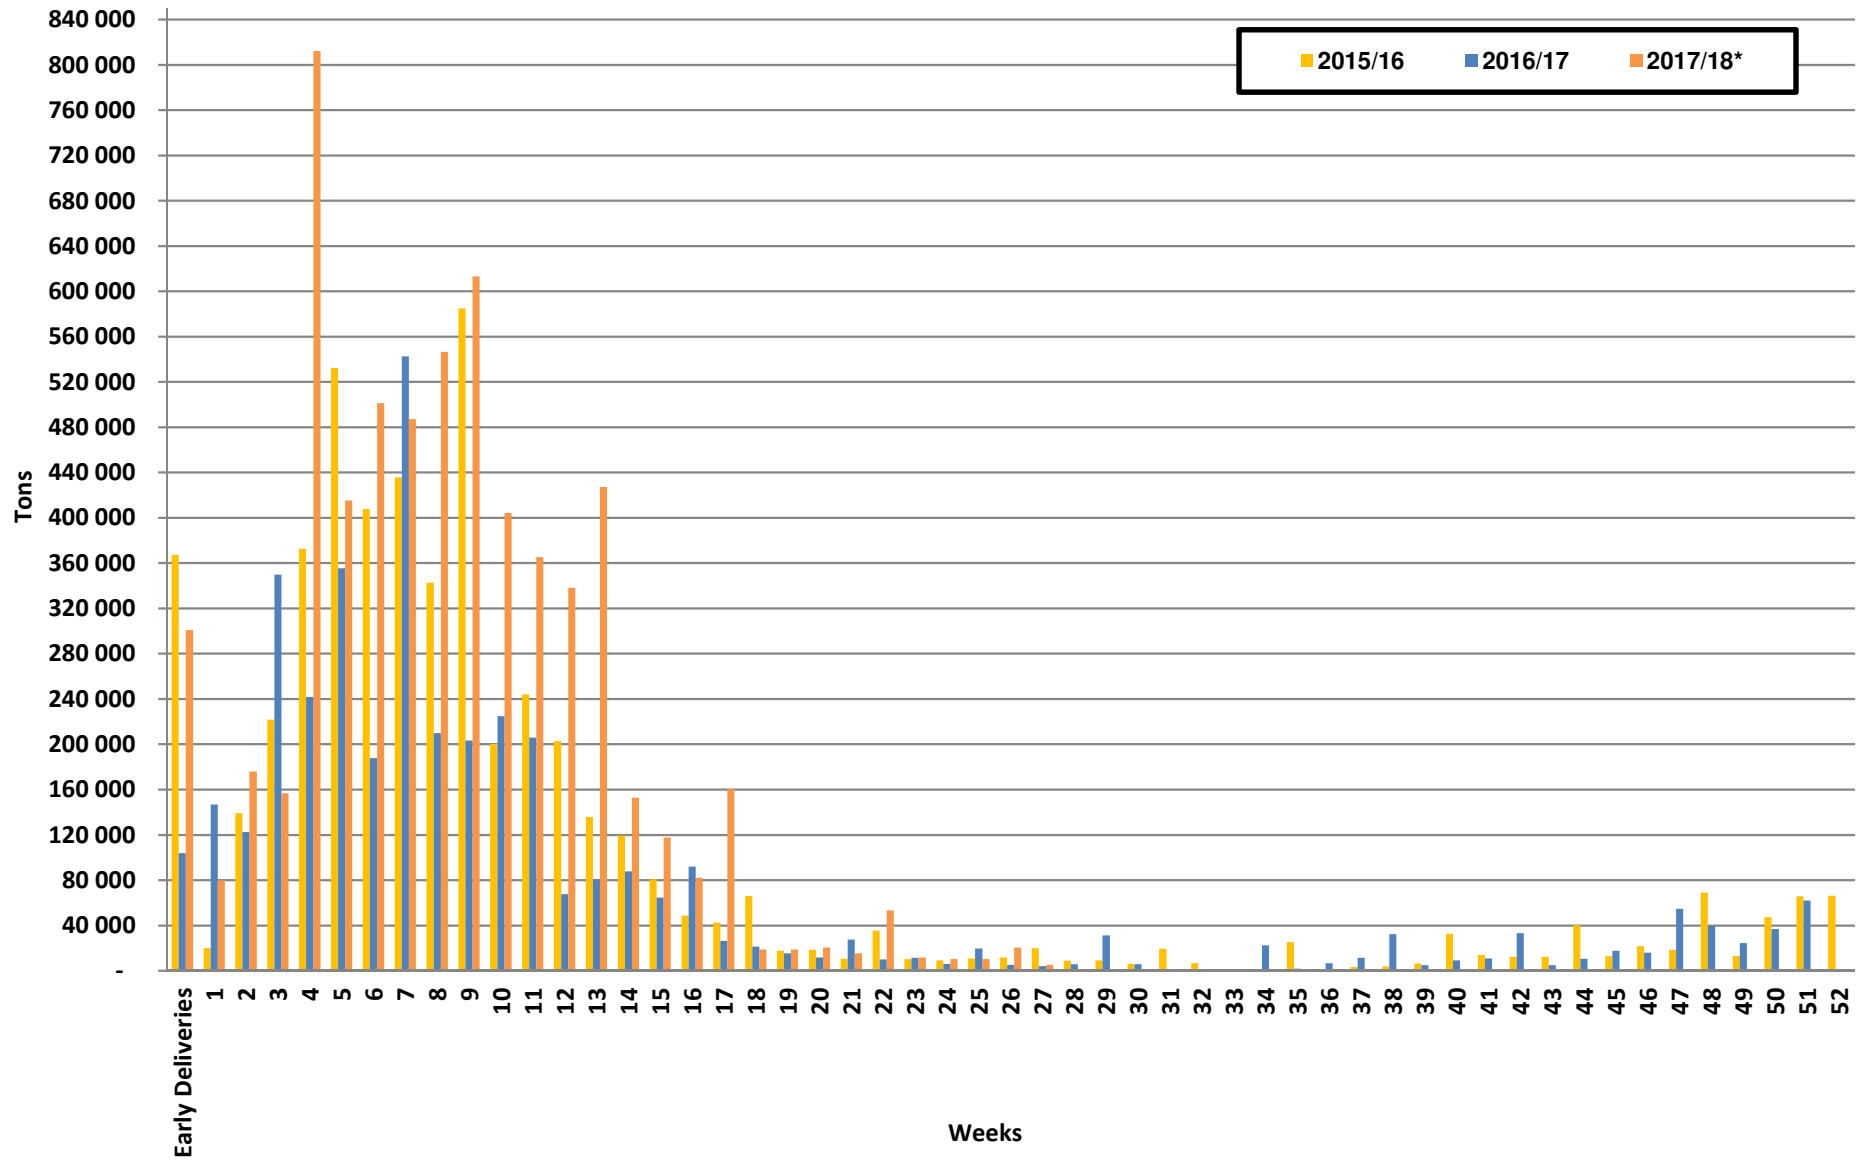

White Maize: Weekly producer deliveries

Yellow Maize: Weekly producer deliveries

Weeklikse mielielewerings (Bemarkingsjaar: Mei tot April 2017/18)

Weeklikse totale mielielewerings (Bemarkingsjaar: Mei tot April)

Weeklikse kumulatiewe mielielewerings (Bemarkingsjaar: Mei tot April)

Totale mielielewerings tot datum in vergelyking met vorige bemarkingsjare