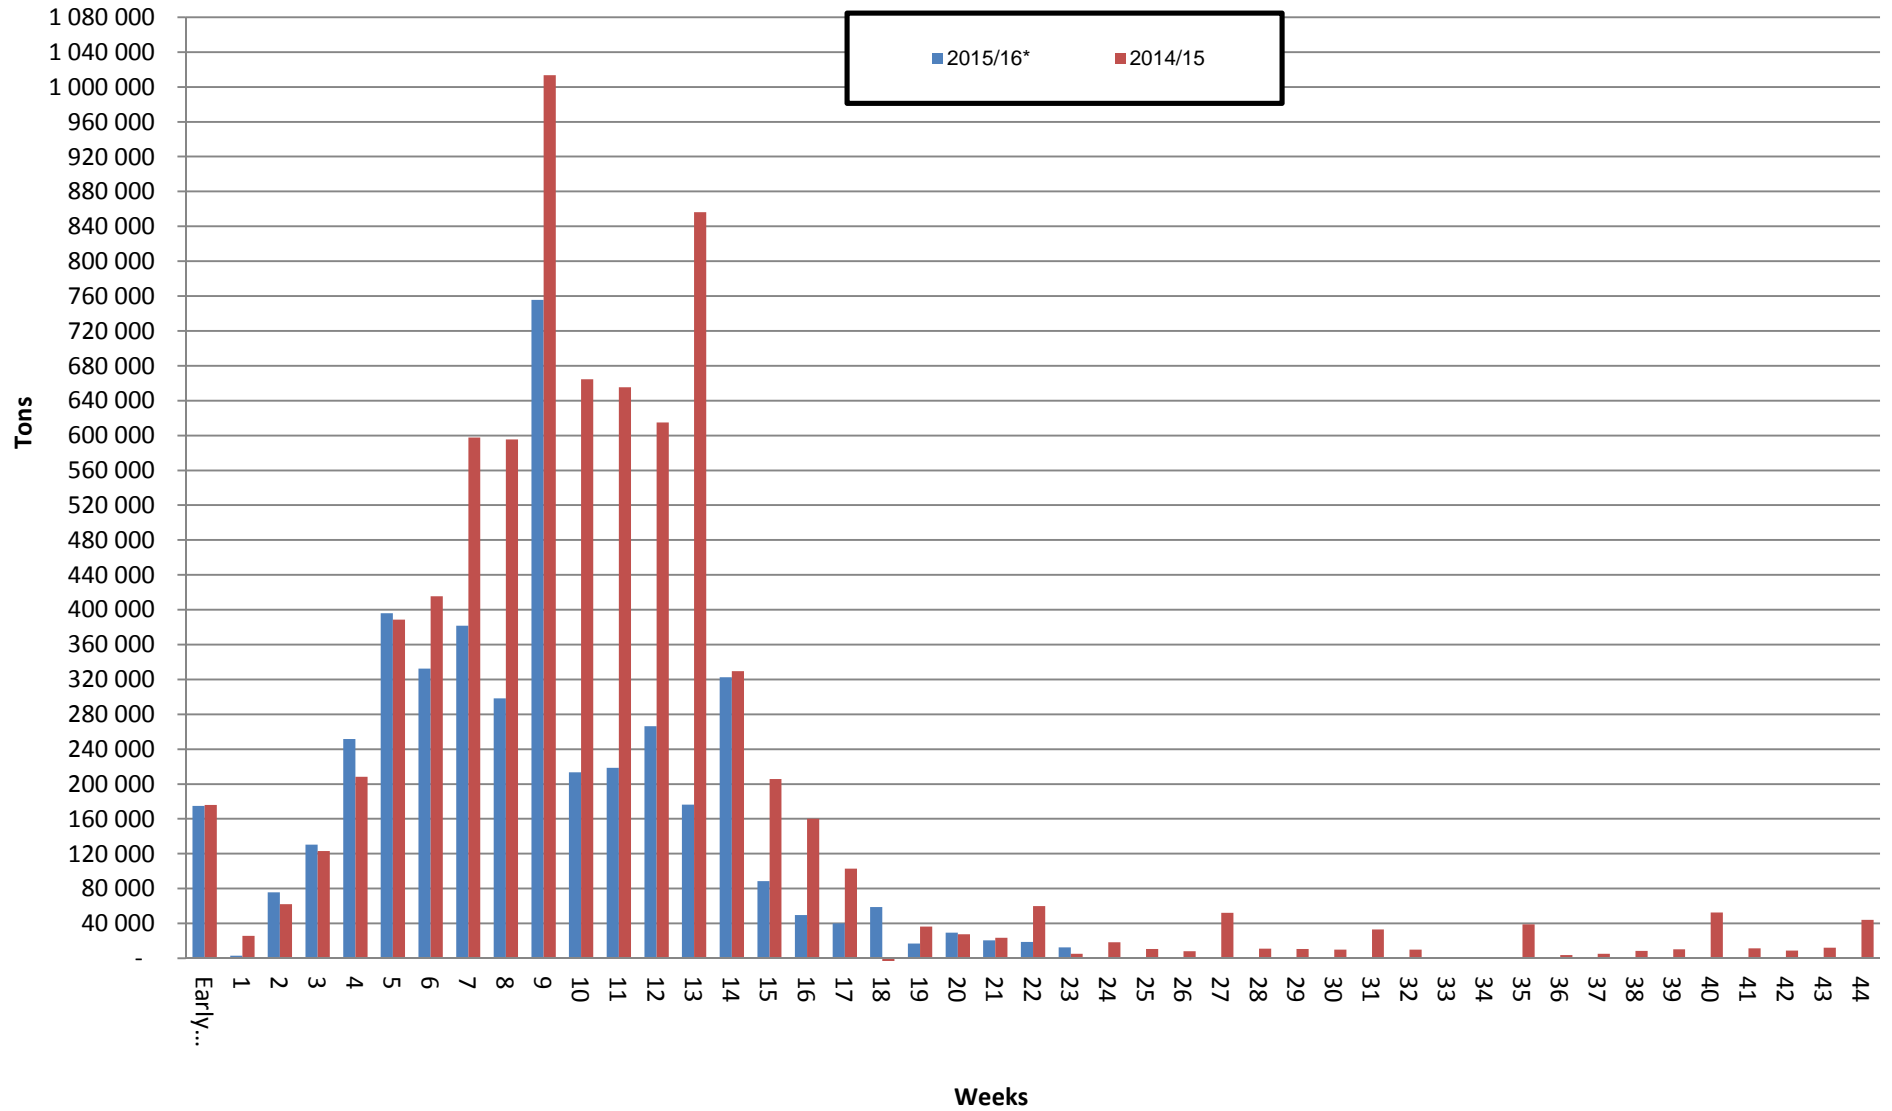

White Maize: Weekly producer deliveries

Yellow Maize: Weekly producer deliveries

Weeklikse mielielewerings (Bemarkingsjaar: Mei tot April 2015/16)

Weeklikse totale mielielewerings (Bemarkingsjaar: Mei tot April)

Weeklikse kumulatiewe mielieleweringe (Bemarkingsjaar: Mei tot April)

Totale mielielewerings tot datum in vergelyking met vorige bemarkingsjare