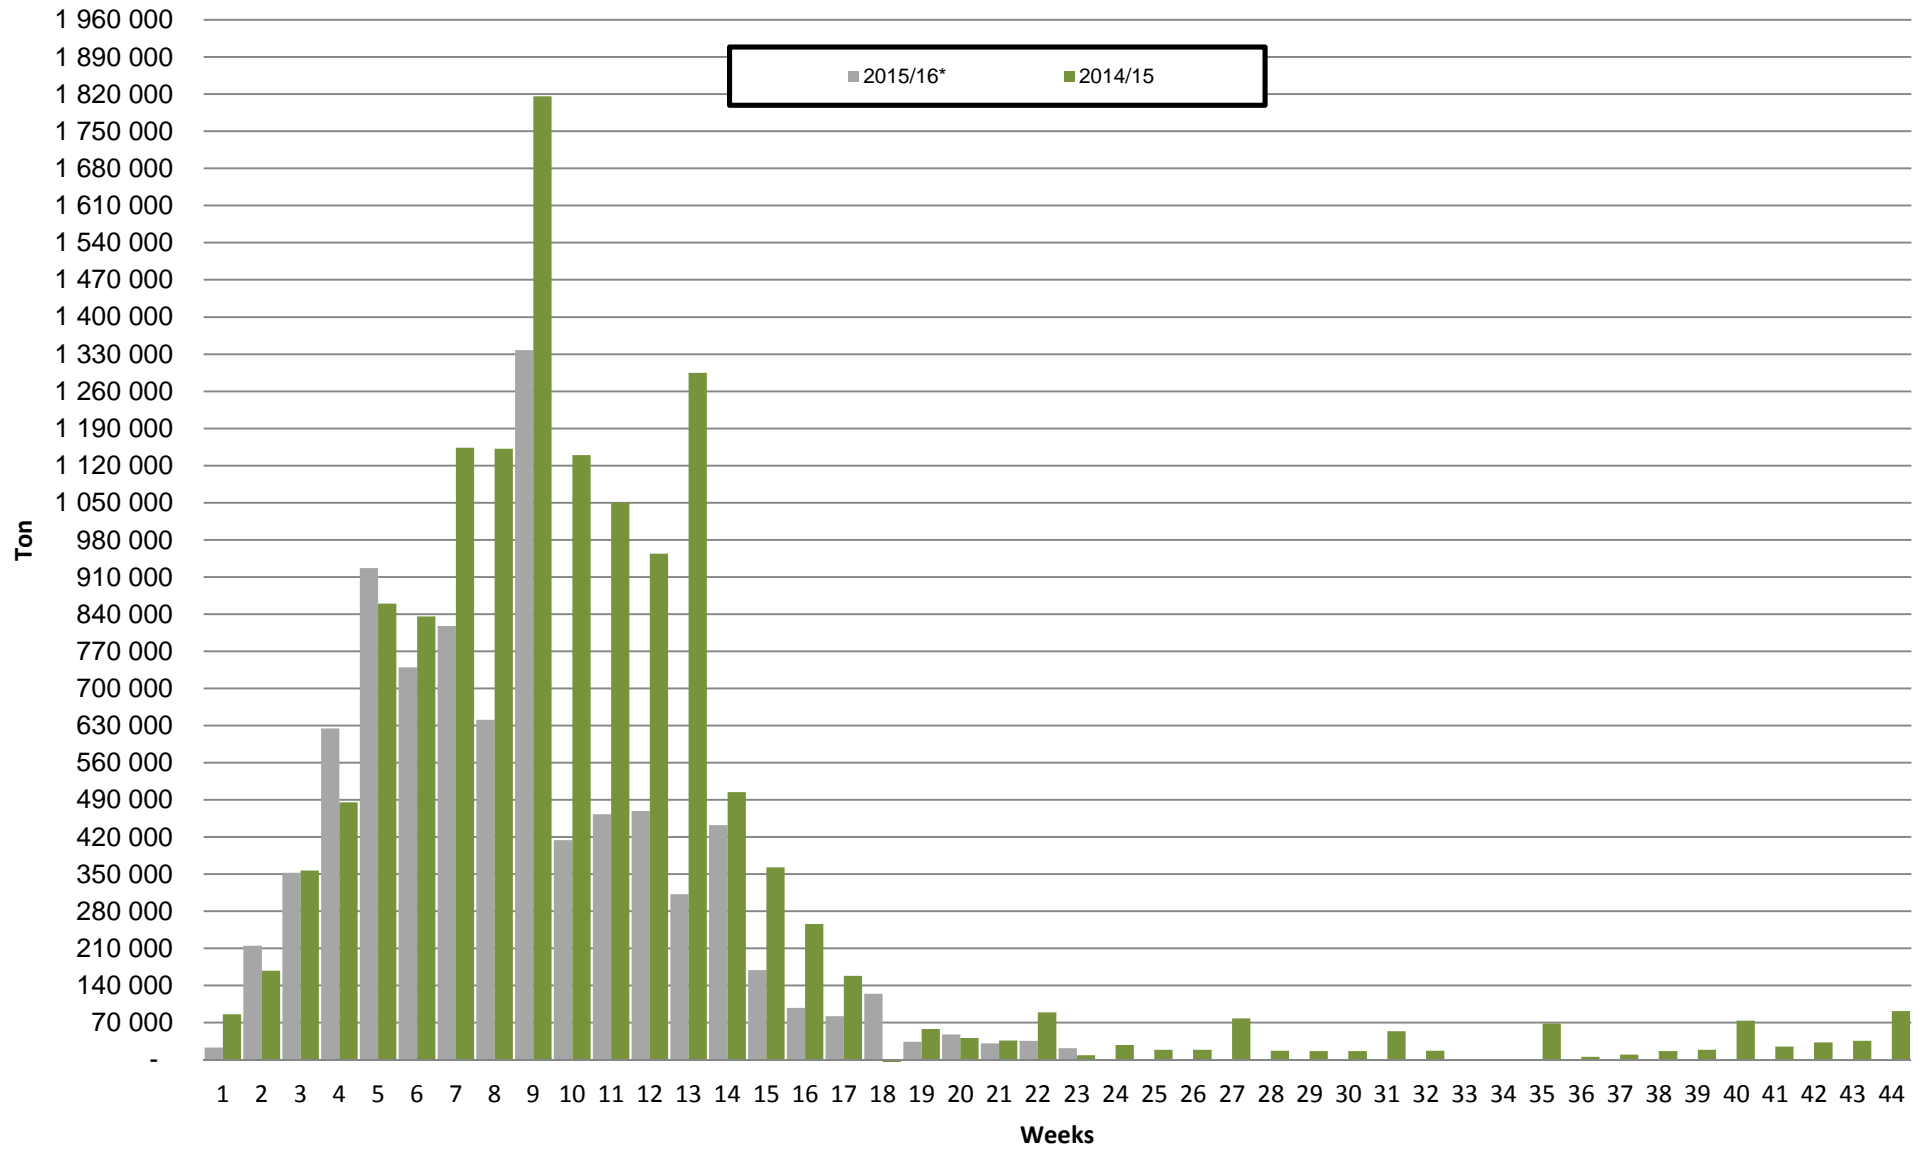

White Maize: Weekly producer deliveries

Yellow Maize: Weekly producer deliveries

Weeklikse mielielewerings (Bemarkingsjaar: Mei tot April 2015/16)

Weeklikse totale mielielewerings (Bemarkingsjaar: Mei tot April)

Weeklikse kumulatiewe mielieleweringe (Bemarkingsjaar: Mei tot April)

Totale mielielewerings tot datum in vergelyking met vorige bemarkingsjare