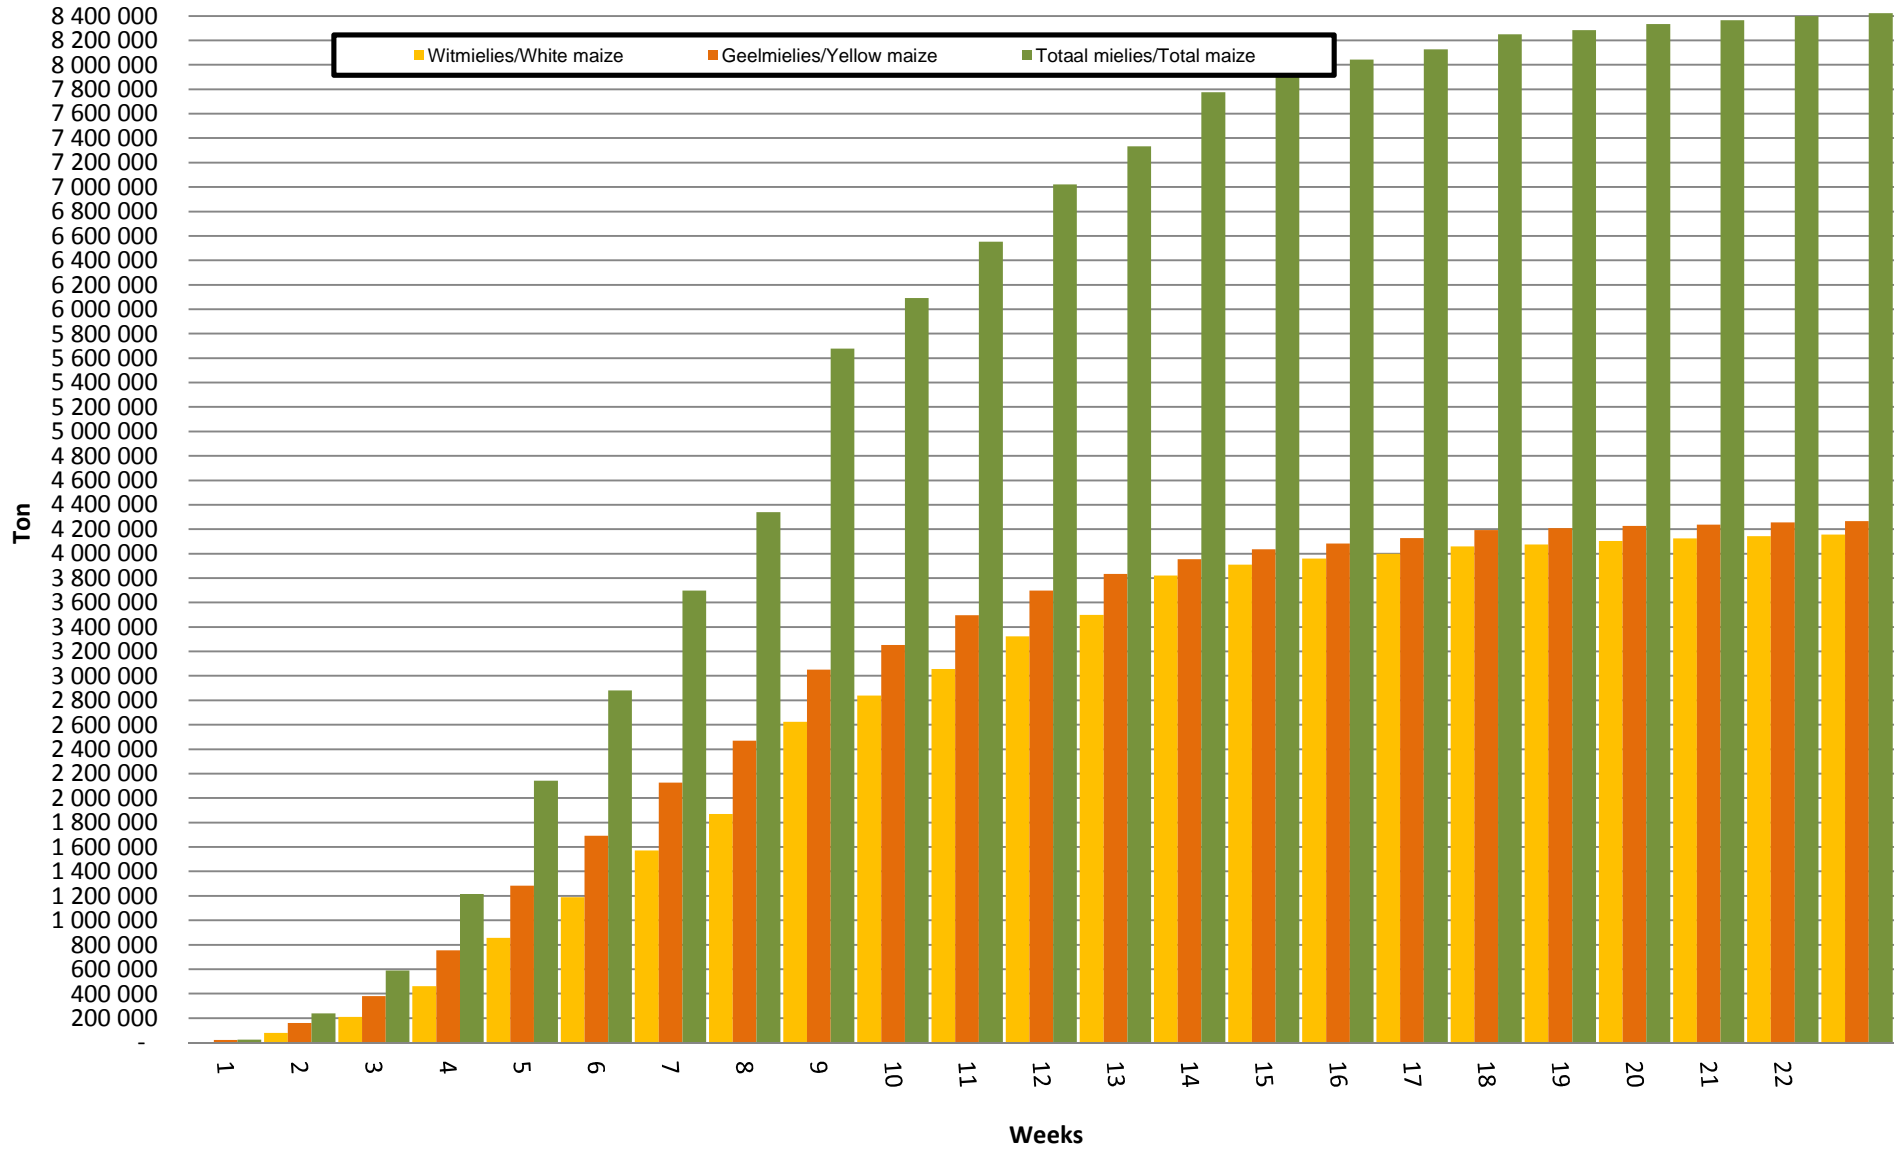

White Maize: Weekly producer deliveries

Yellow Maize: Weekly producer deliveries

Weeklikse mielielewerings (Bemarkingsjaar: Mei tot April 2015/16)

Weeklikse totale mielielewerings (Bemarkingsjaar: Mei tot April)

Weeklikse kumulatiewe mielieleweringe (Bemarkingsjaar: Mei tot April)

Totale mielielewerings tot datum in vergelyking met vorige bemarkingsjare