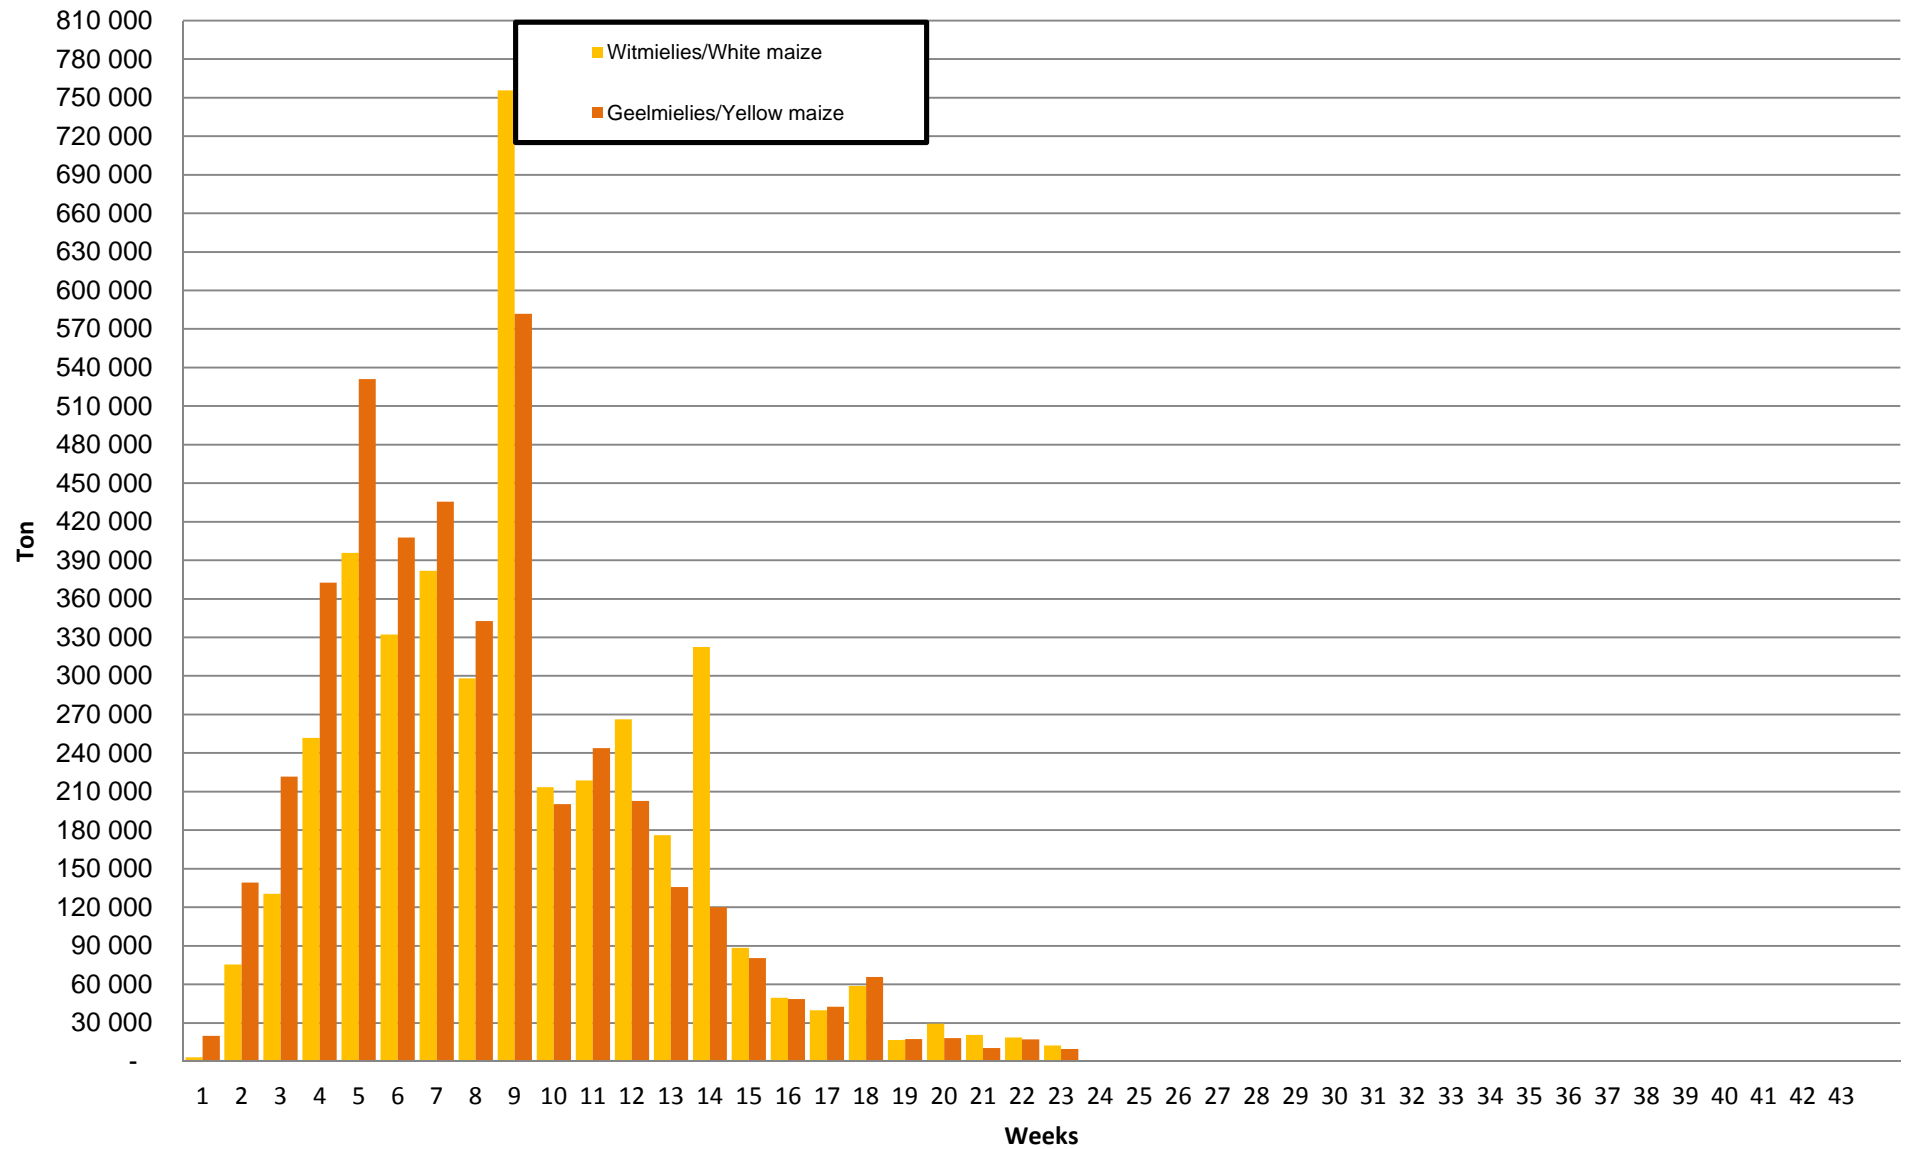

White Maize: Weekly producer deliveries

Yellow Maize: Weekly producer deliveries

Weeklikse mielielewerings (Bemarkingsjaar: Mei tot April 2015/16)

Weeklikse totale mielielewerings (Bemarkingsjaar: Mei tot April)

Weeklikse kumulatiewe mielieleweringe (Bemarkingsjaar: Mei tot April)

Totale mielielewerings tot datum in vergelyking met vorige bemarkingsjare