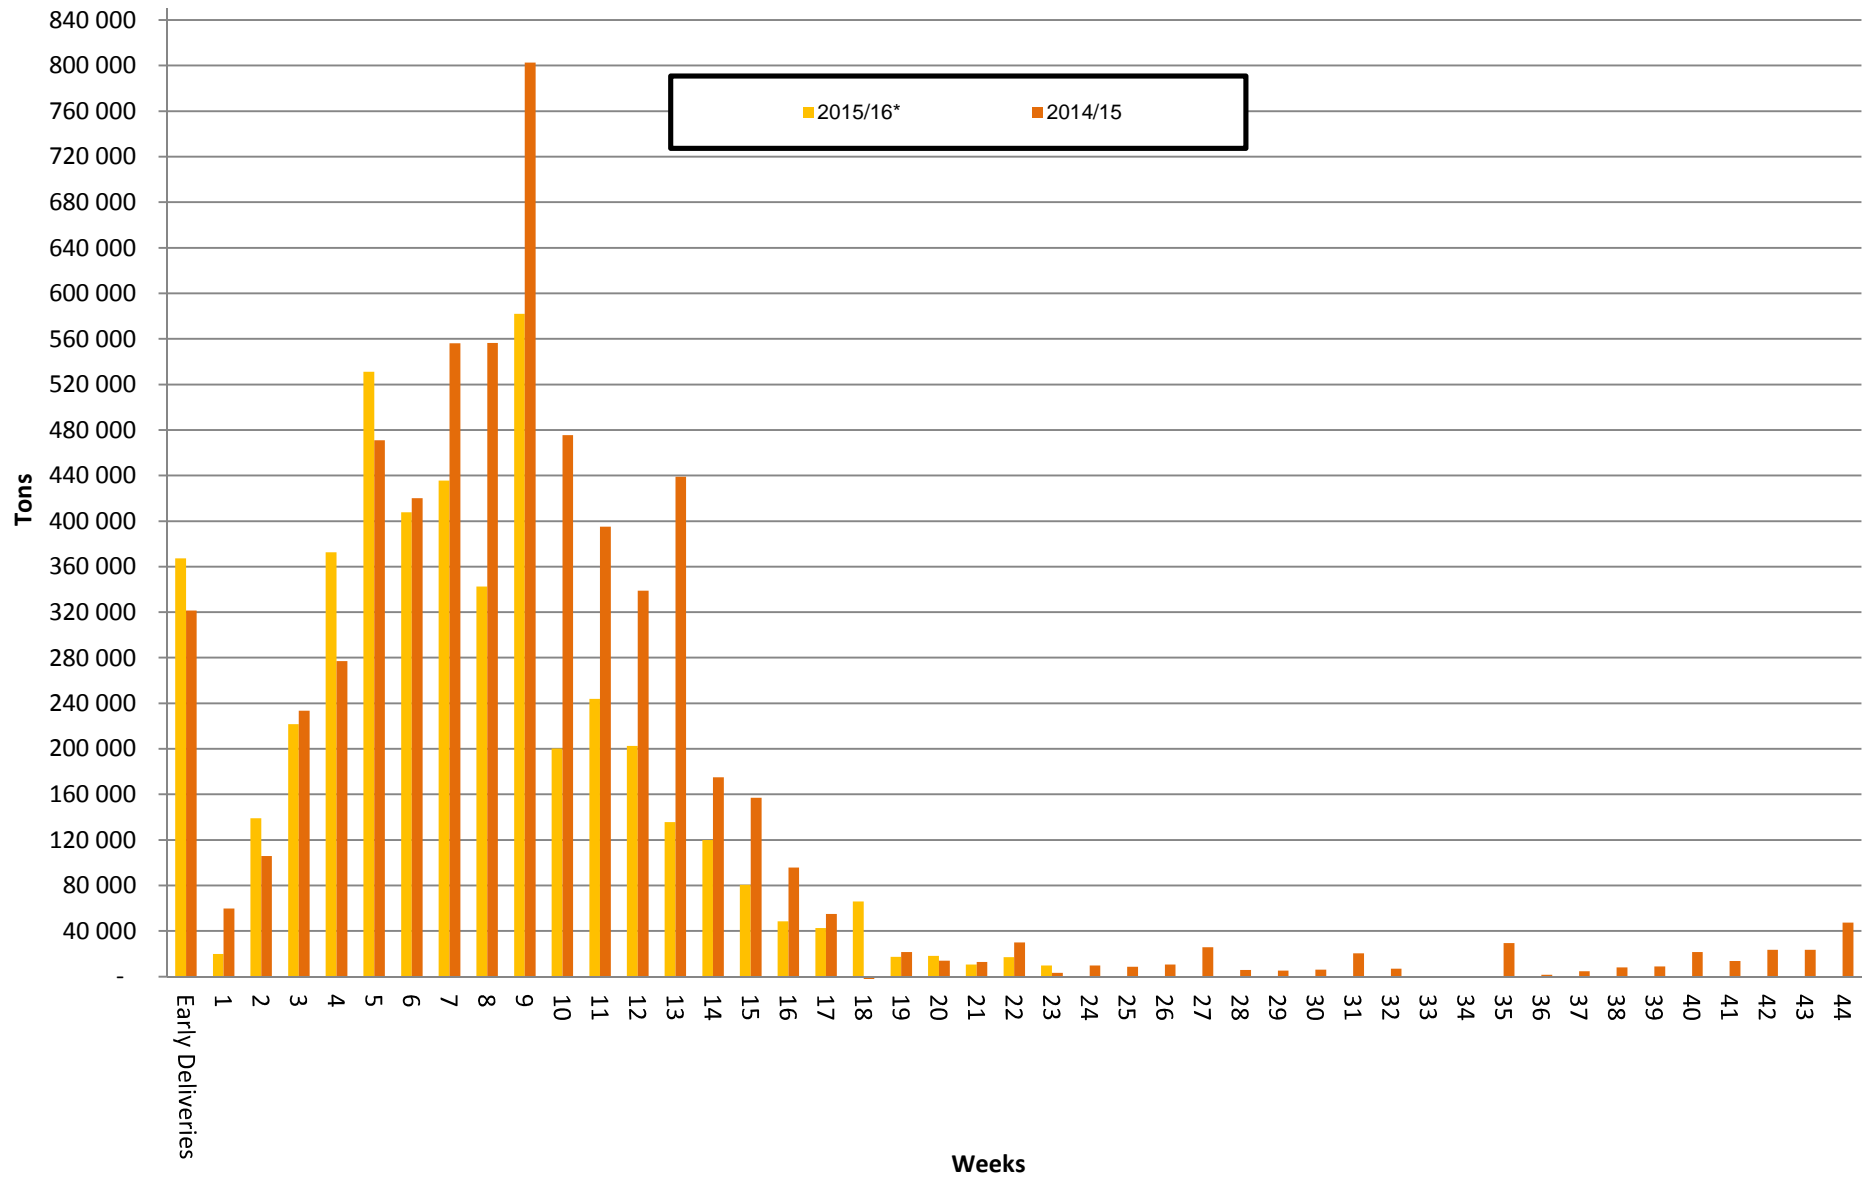

White Maize: Weekly producer deliveries

Yellow Maize: Weekly producer deliveries

Weeklikse mielielewerings (Bemarkingsjaar: Mei tot April 2015/16)

Weeklikse totale mielielewerings (Bemarkingsjaar: Mei tot April)

Weeklikse kumulatiewe mielieleweringe (Bemarkingsjaar: Mei tot April)

Totale mielielewerings tot datum in vergelyking met vorige bemarkingsjare