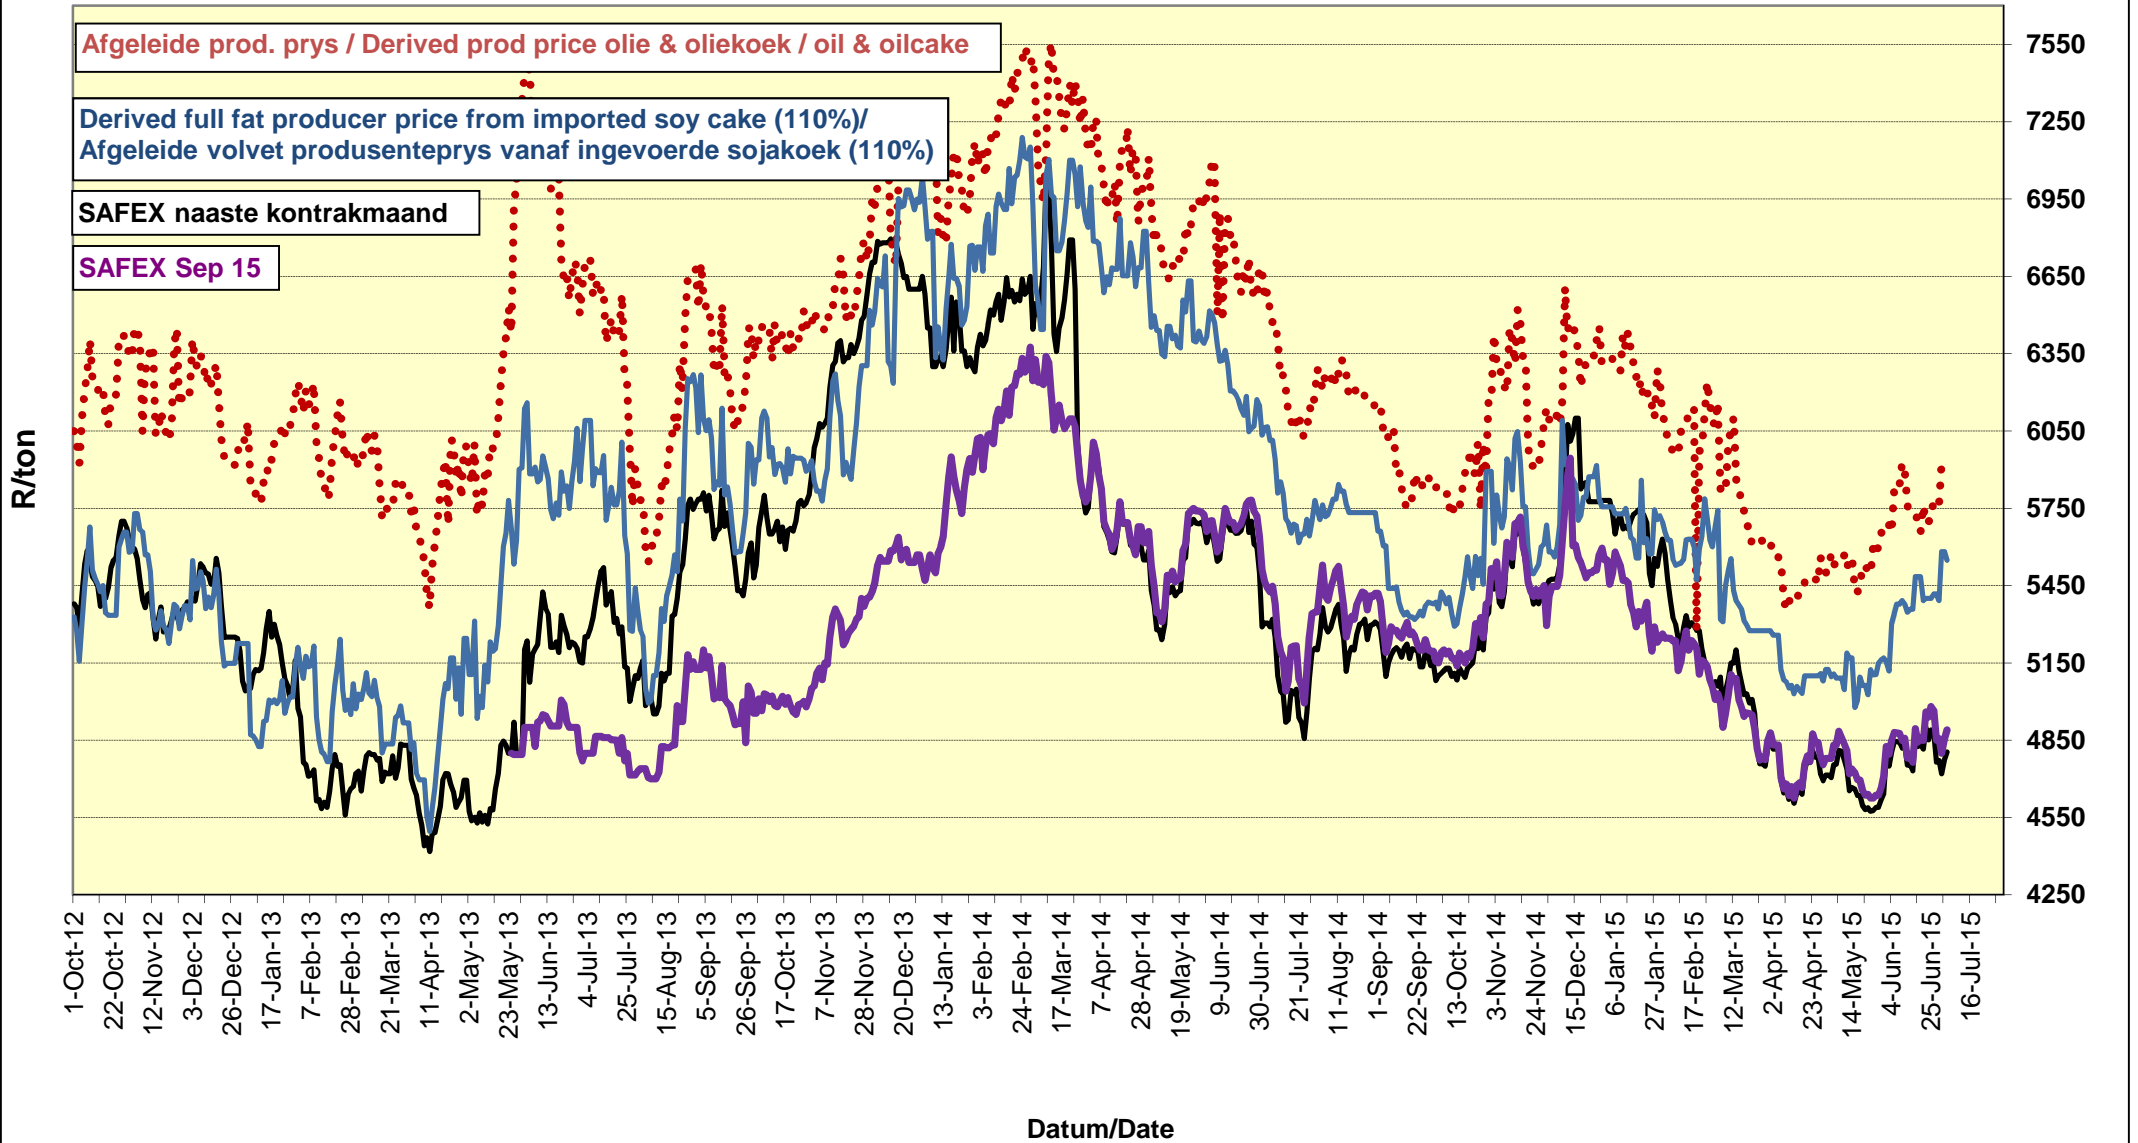

**PRYSE VAN SOJABONE GELEWER IN RANDFONTEIN
PRICES OF SOYBEANS DELIVERED IN RANDFONTEIN**