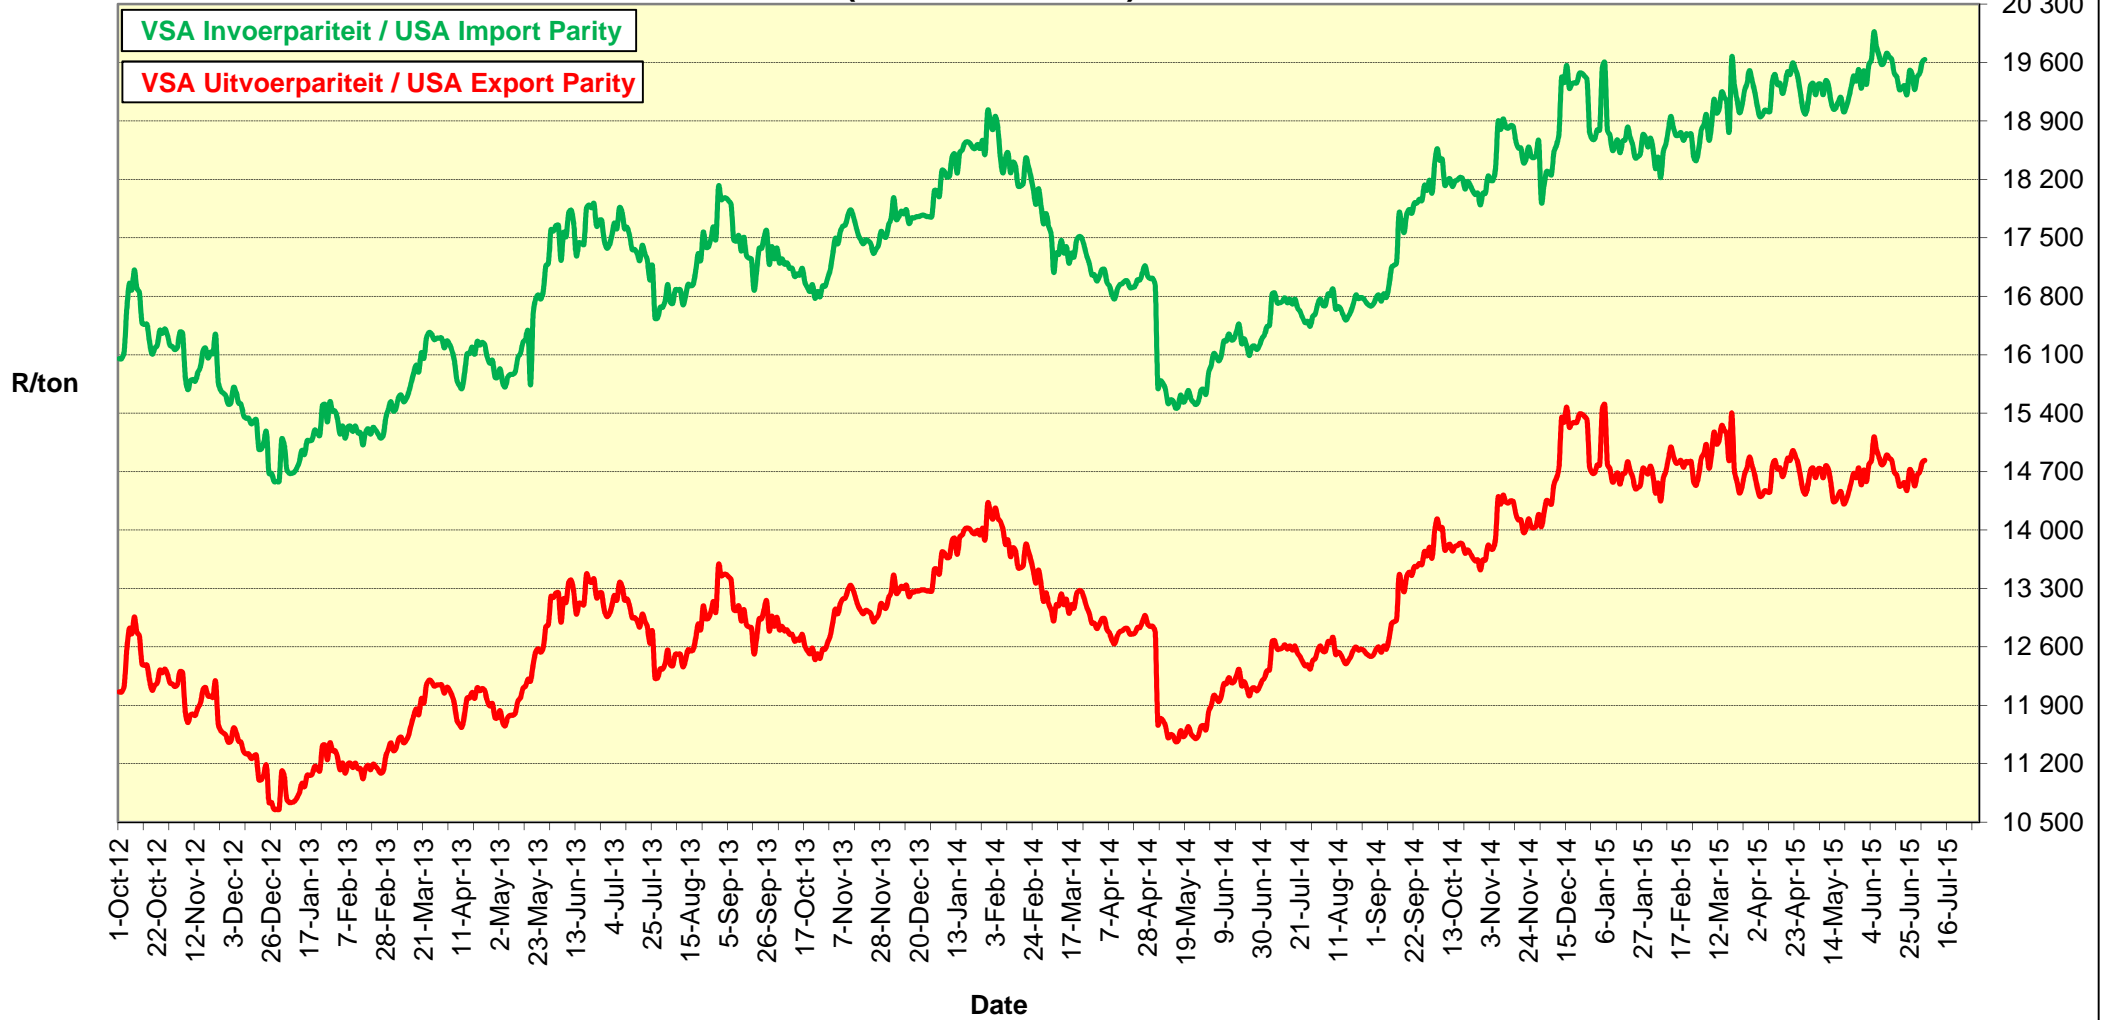

PRYSE VAN SOJABONE GELEWER IN RANDFONTEIN PRICES OF SOYBEANS DELIVERED IN RANDFONTEIN

Afgeleide sojaboon produsente - en volvet sojaboonpryse Derived soy producer price and full-fat soy prices

Kanolapryse in die Suid-Kaap (Swellendam)/ Prices of Canola in the South Cape (Swellendam)

**PRYSE VAN UITGEDOP EN GESORTEERDE VSA KEURGRAAD GRONDBONE MET 'N
PITGROOTTE VAN 40/50 pitgrootte (RANDFONTEIN)
PRICES OF PROCESSED AND GRADED USA CHOICE GRADE GROUNDNUTS (40/50)
(RANDFONTEIN)**

**PRYSE VAN UITGEDOP EN GESORTEERDE ARGENTYNSE KEURGRAADGRONDBONE MET 'N
PITGROOTTE VAN 40/50 (RANDFONTEIN)
PRICES OF PROCESSED AND GRADED ARGENTINEAN CHOICE GRADE GROUNDNUTS
(40/50) (RANDFONTEIN)**