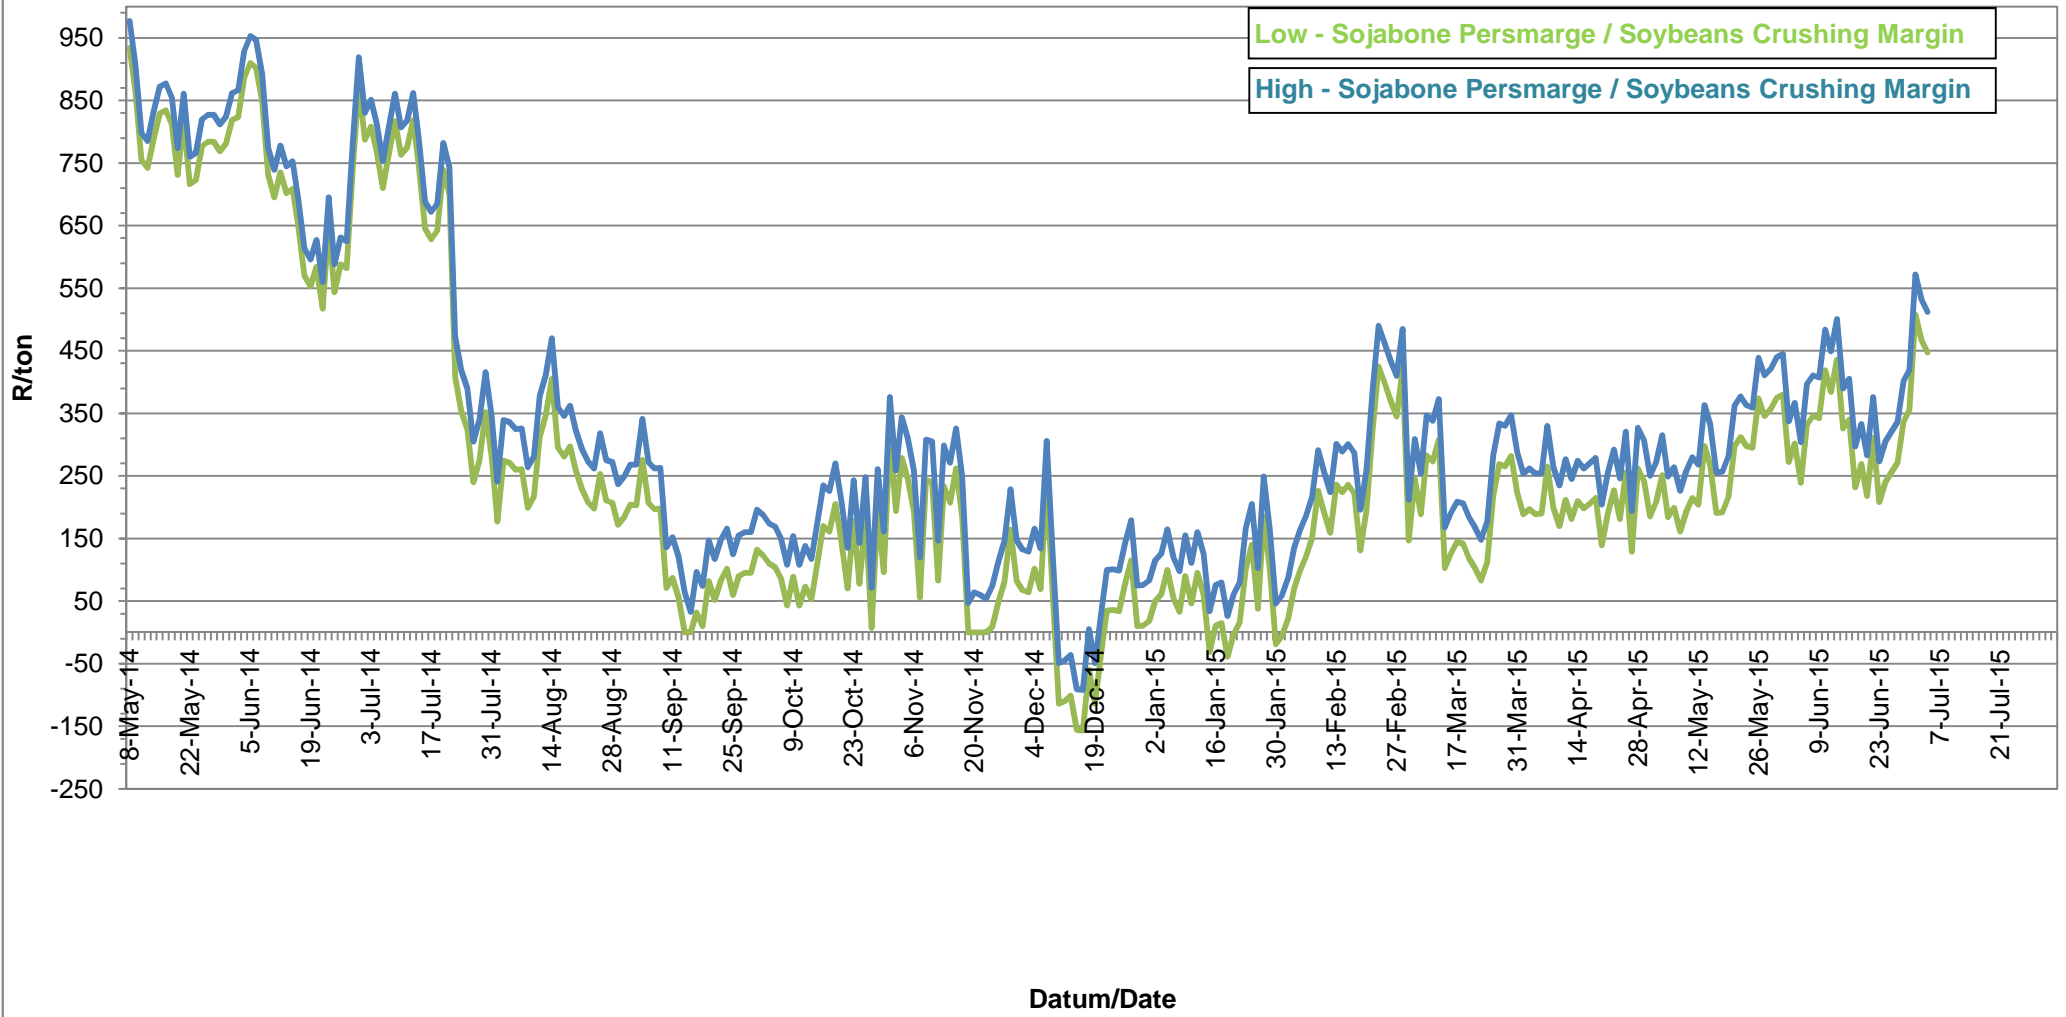

PRYSE VAN SOJABONE GELEWER IN RANDFONTEIN PRICES OF SOYBEANS DELIVERED IN RANDFONTEIN