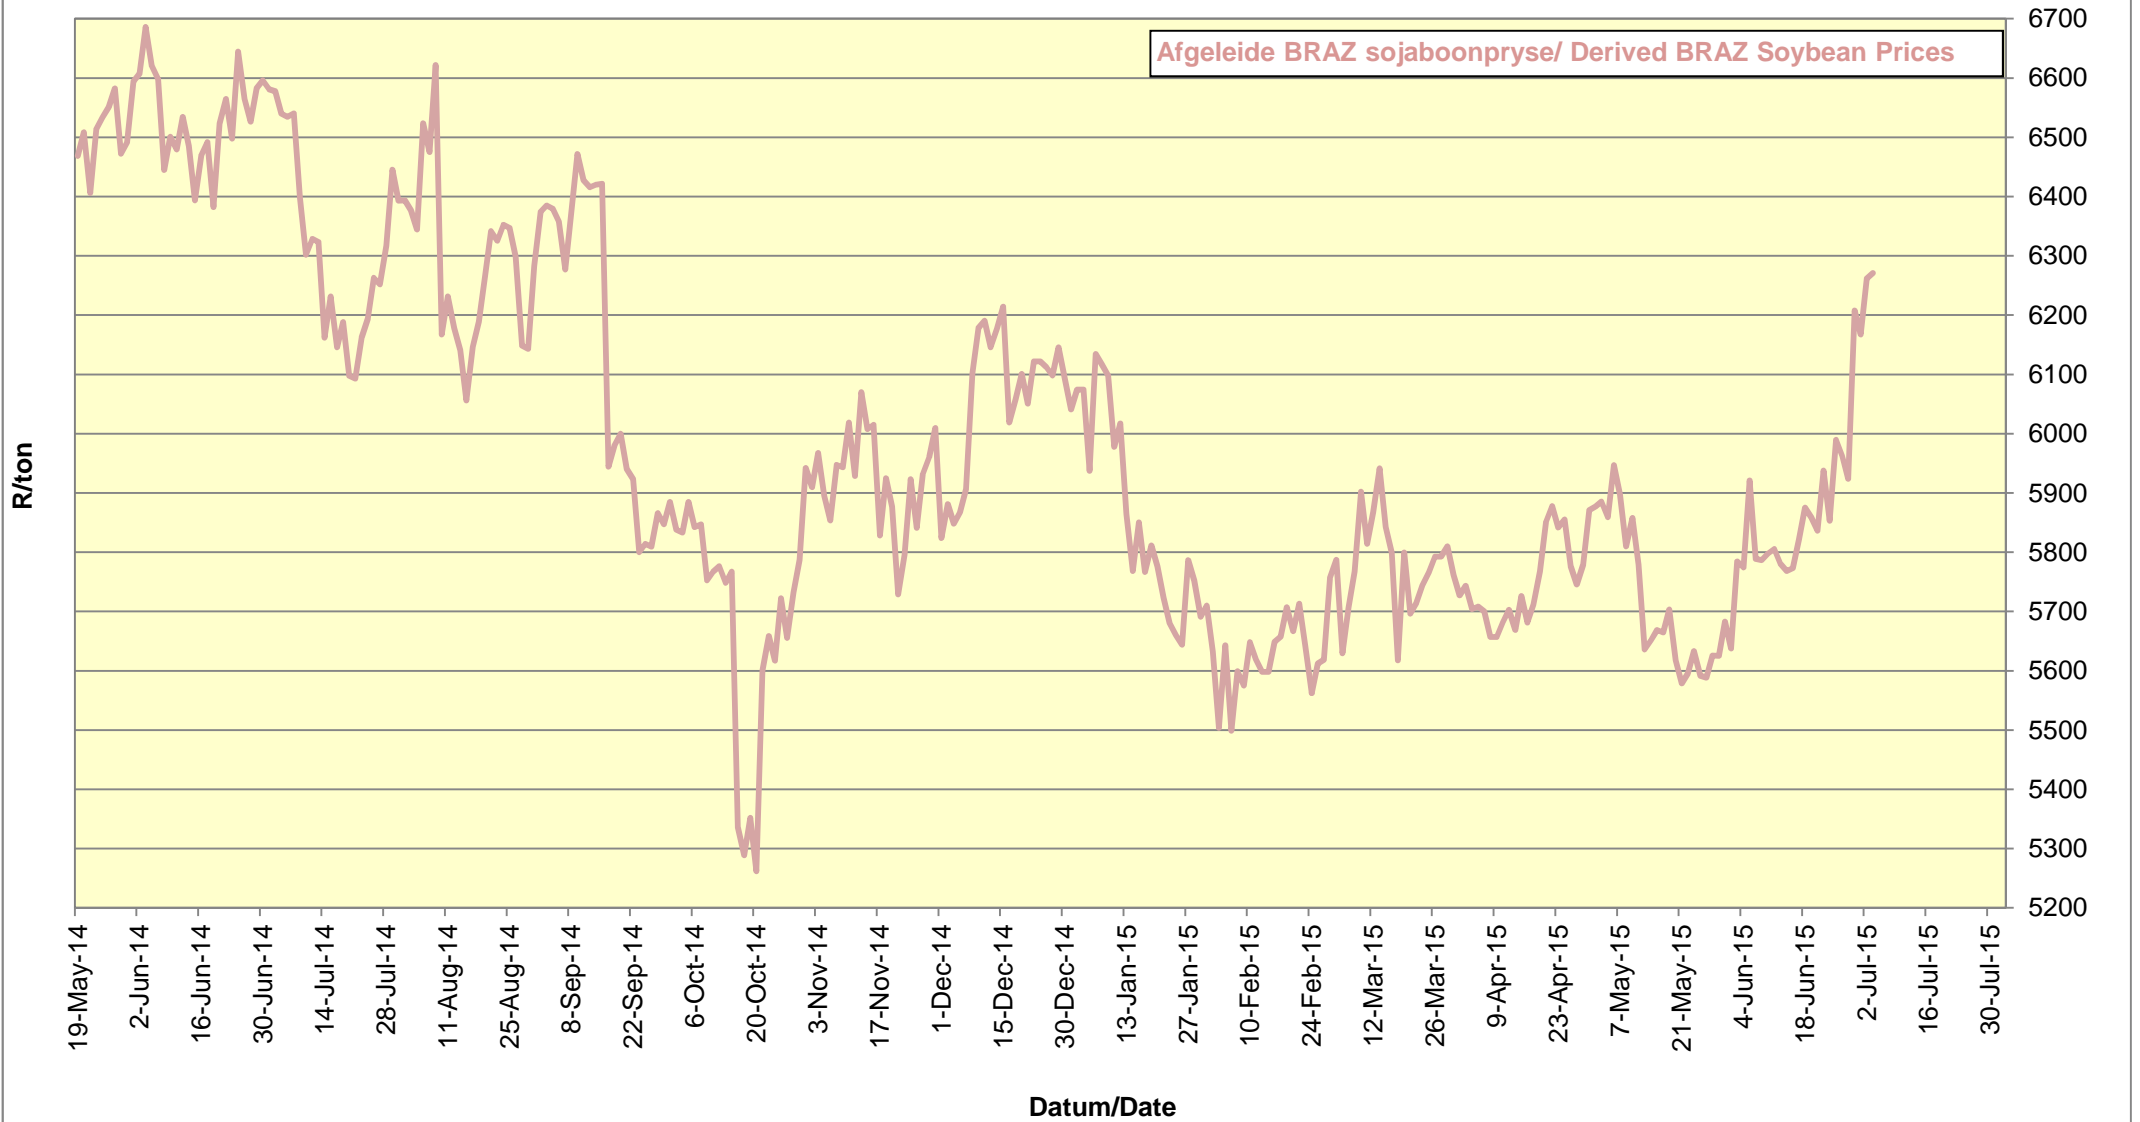

PRYSE VAN SOJABONE GELEWER IN RANDFONTEIN PRICES OF SOYBEANS DELIVERED IN RANDFONTEIN