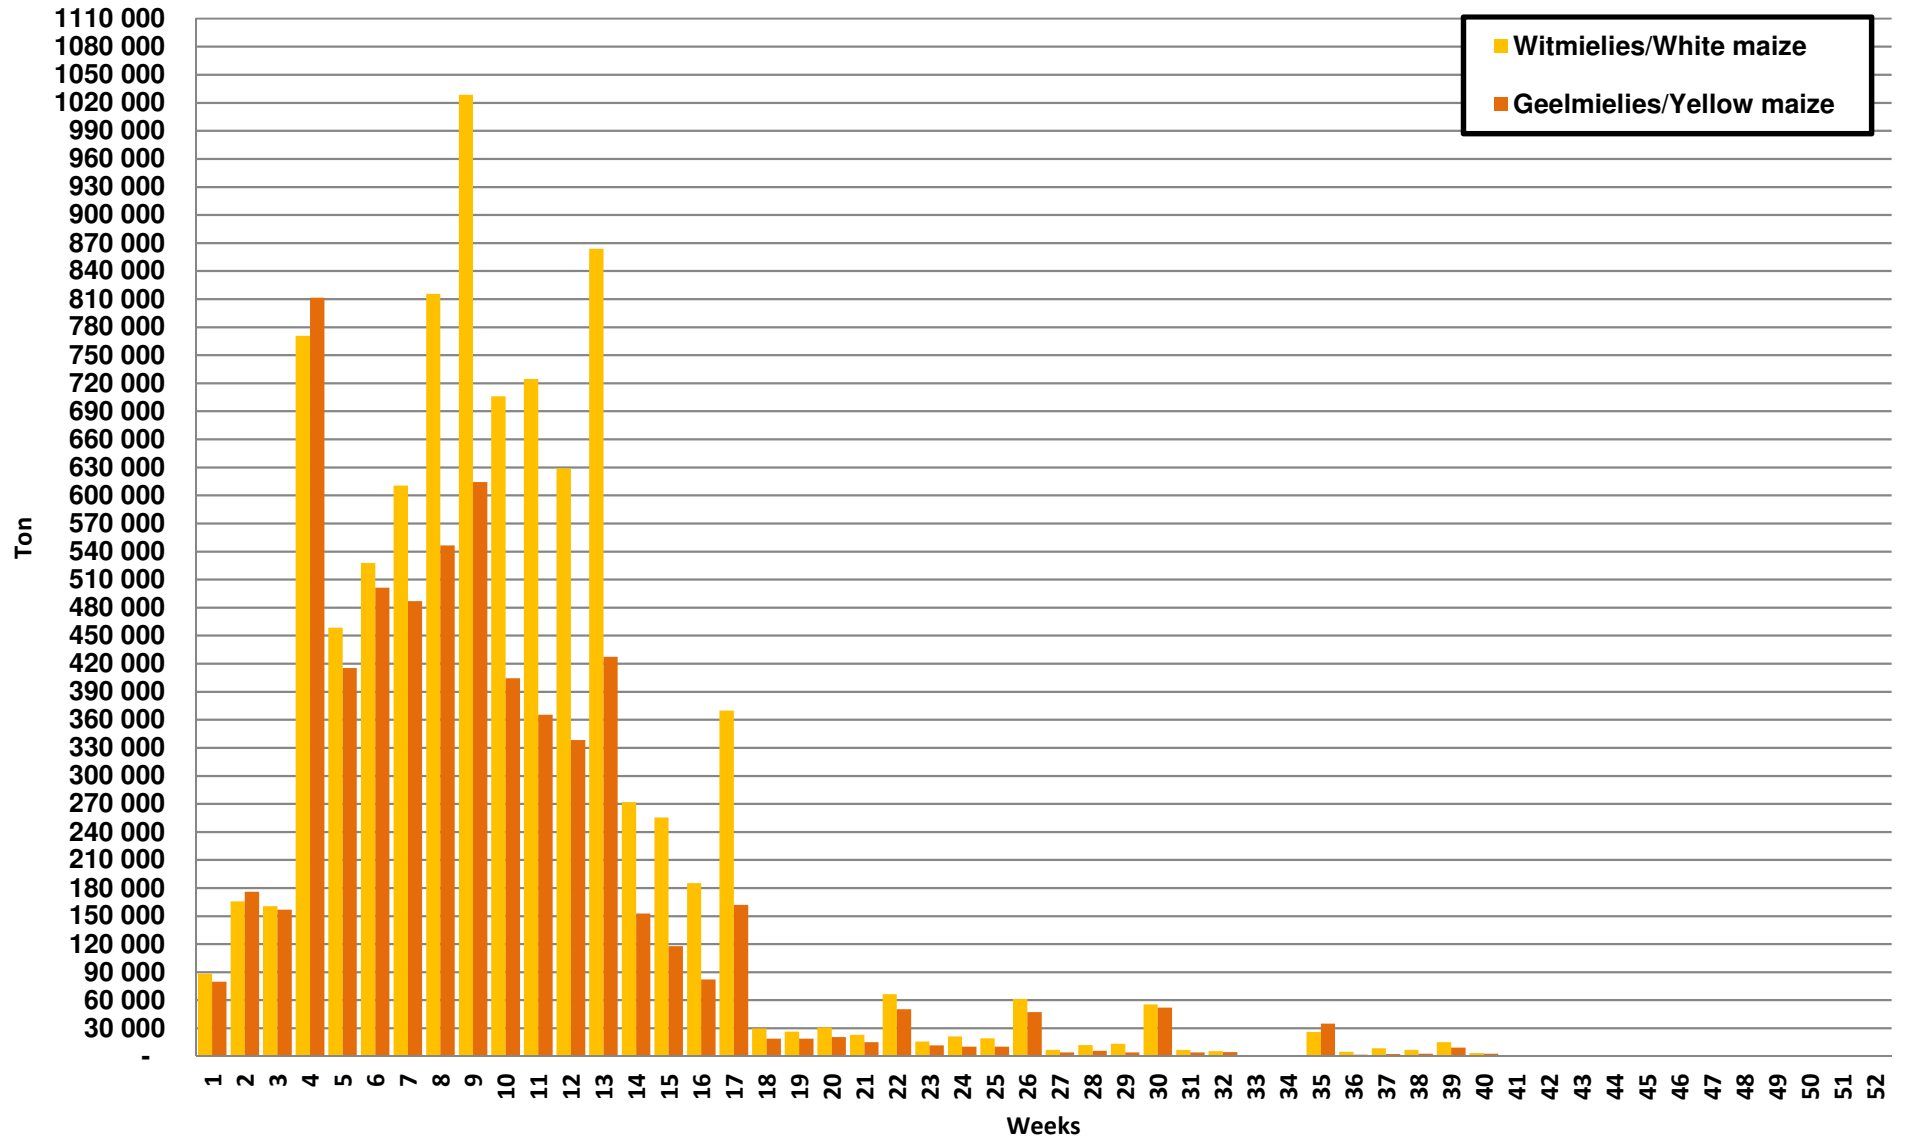

White Maize: Weekly producer deliveries

Yellow Maize: Weekly producer deliveries

Weeklikse mielielewerings (Bemarkingsjaar: Mei tot April 2017/18)

Weeklikse totale miellewerings (Bemarkingsjaar: Mei tot April)

Weeklikse kumulatiewe mielielewerings (Bemarkingsjaar: Mei tot April)

Totale mielielewerings tot datum in vergelyking met vorige bemarkingsjare