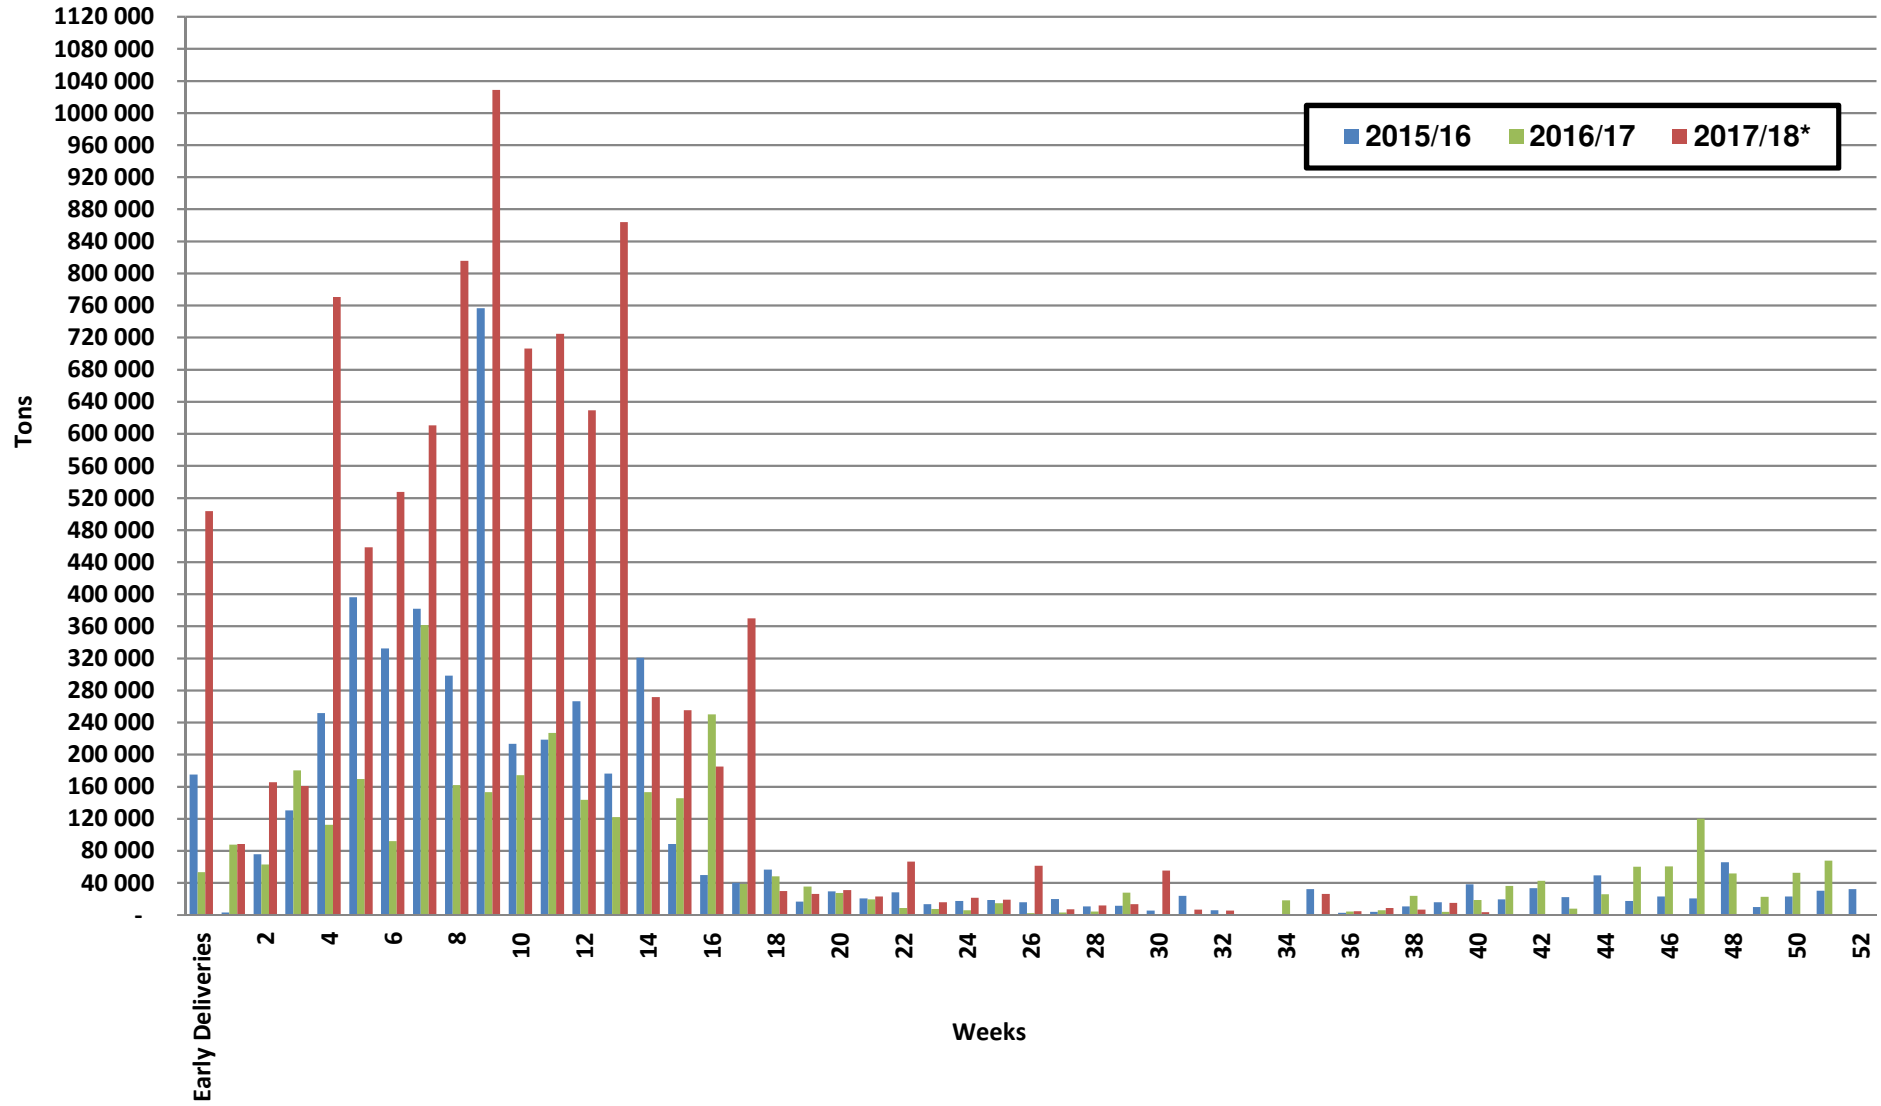

White Maize: Weekly producer deliveries

Yellow Maize: Weekly producer deliveries

Weeklikse mielielewerings (Bemarkingsjaar: Mei tot April 2017/18)

Weeklikse totale miellewerings (Bemarkingsjaar: Mei tot April)

Weeklikse kumulatiewe mielielewerings (Bemarkingsjaar: Mei tot April)

Totale mielielewerings tot datum in vergelyking met vorige bemarkingsjare