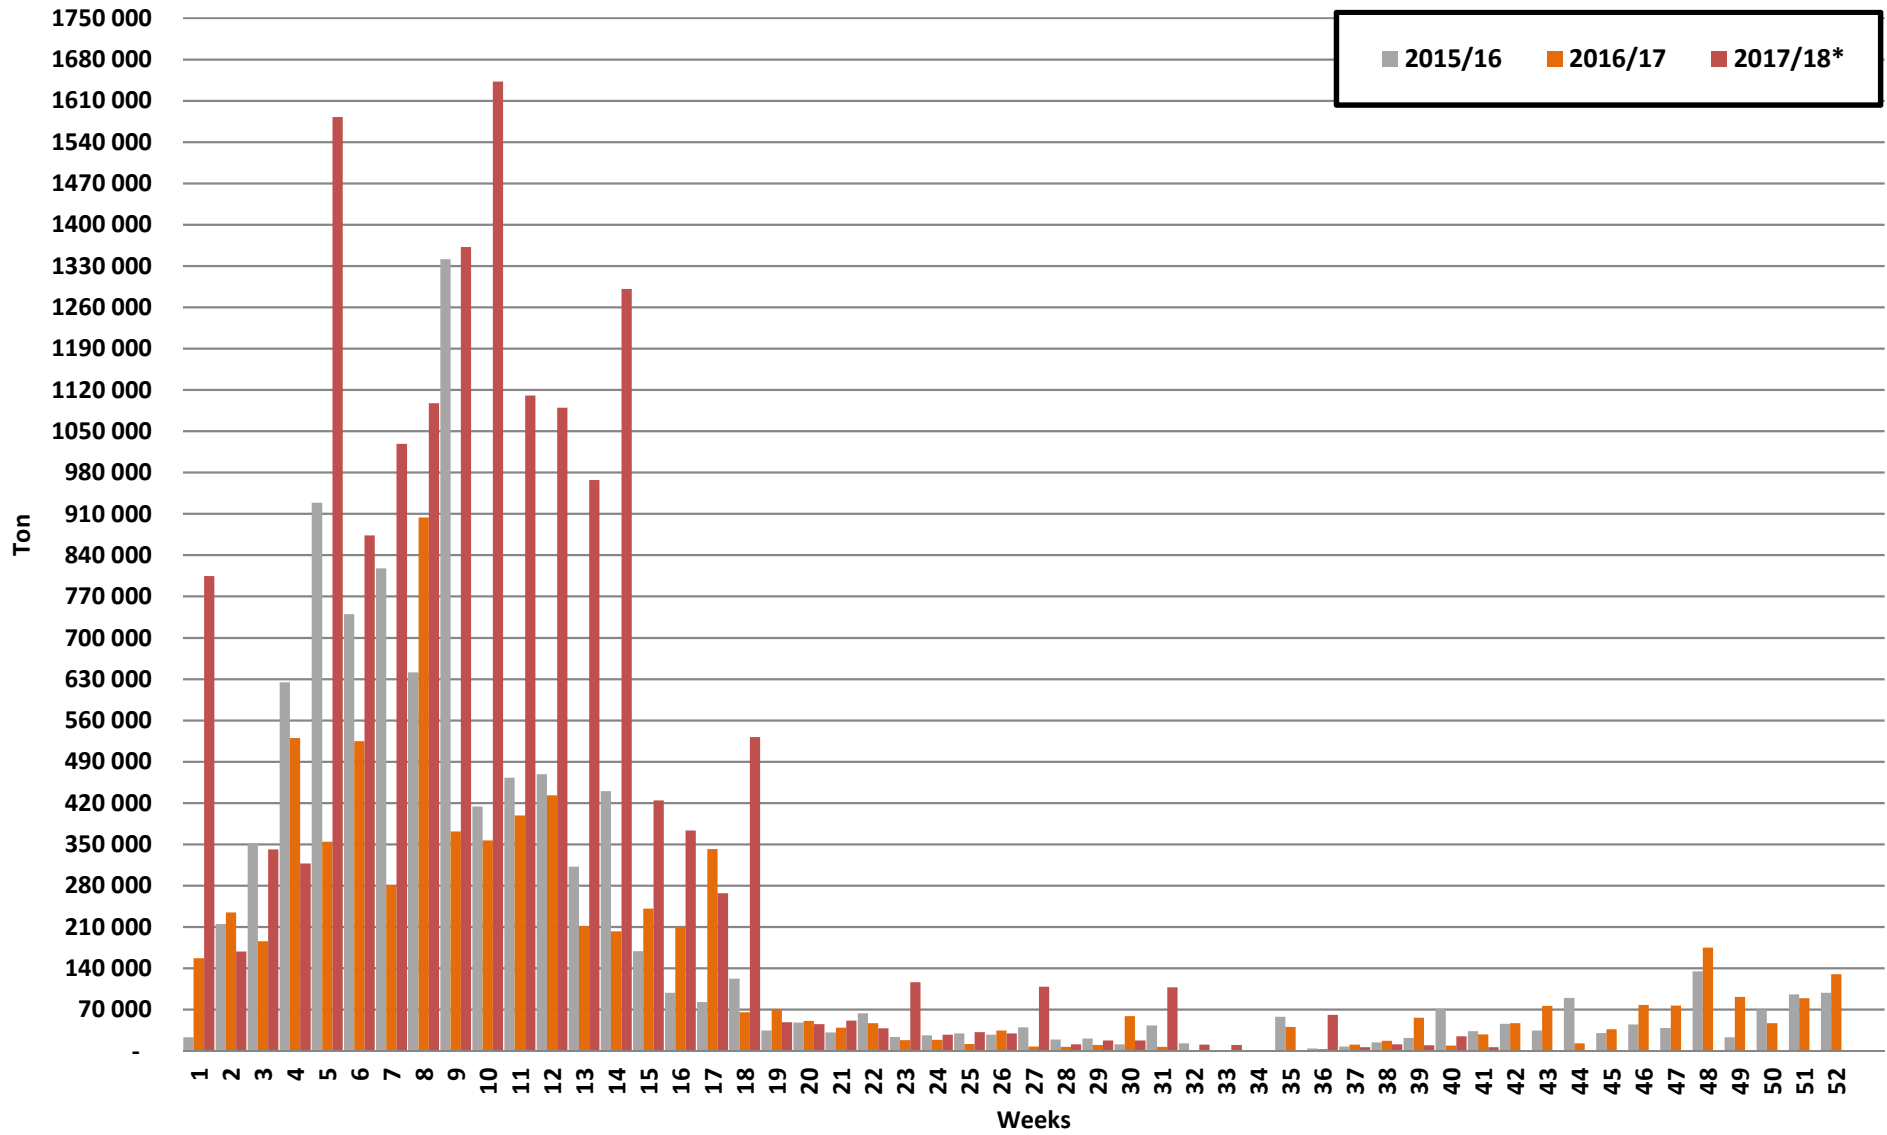

White Maize: Weekly producer deliveries

Yellow Maize: Weekly producer deliveries

Weeklikse mielielewerings (Bemarkingsjaar: Mei tot April 2017/18)

Weeklikse totale miellewerings (Bemarkingsjaar: Mei tot April)

Weeklikse kumulatiewe mielielewerings (Bemarkingsjaar: Mei tot April)

Totale mielielewerings tot datum in vergelyking met vorige bemarkingsjare