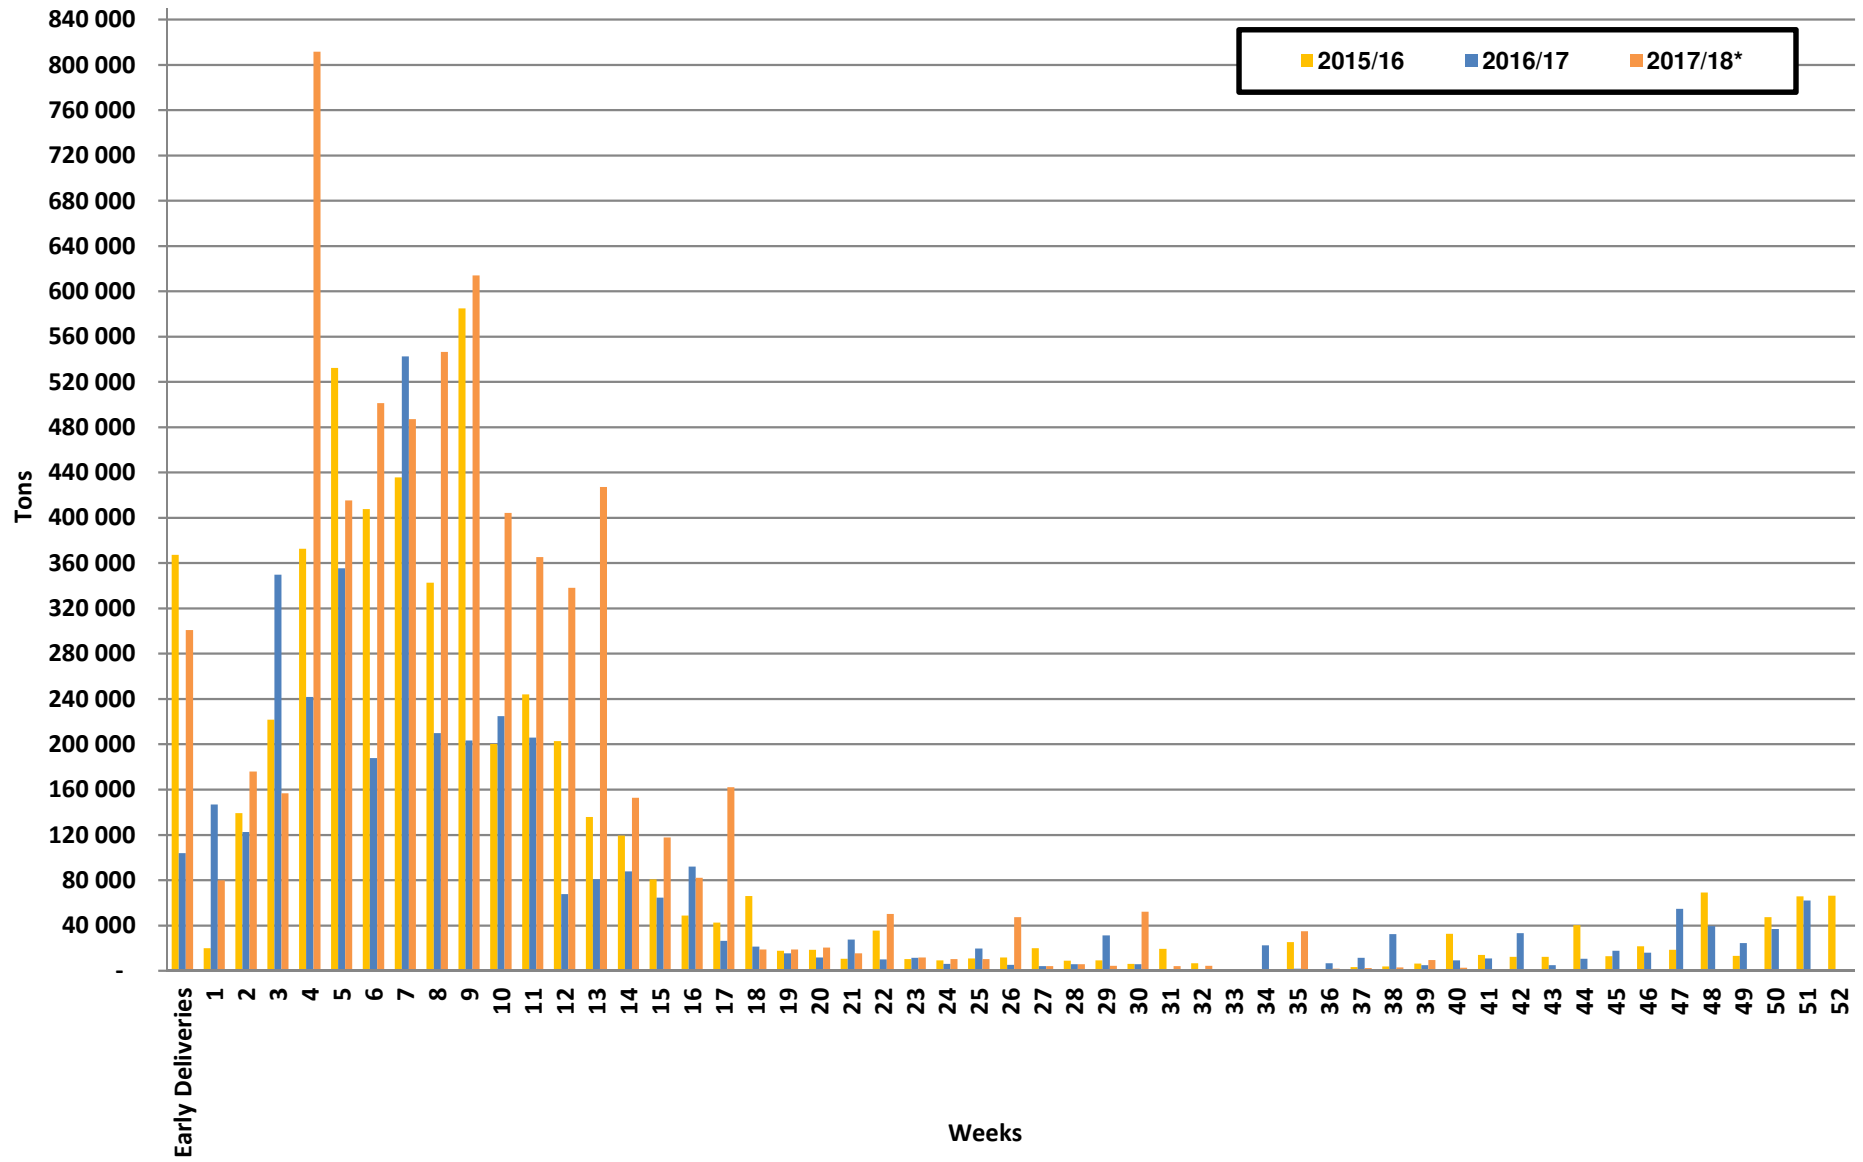

White Maize: Weekly producer deliveries

Yellow Maize: Weekly producer deliveries

Weeklikse mielielewerings (Bemarkingsjaar: Mei tot April 2017/18)

Weeklikse totale miellewerings (Bemarkingsjaar: Mei tot April)

Weeklikse kumulatiewe mielielewerings (Bemarkingsjaar: Mei tot April)

Totale mielielewerings tot datum in vergelyking met vorige bemarkingsjare