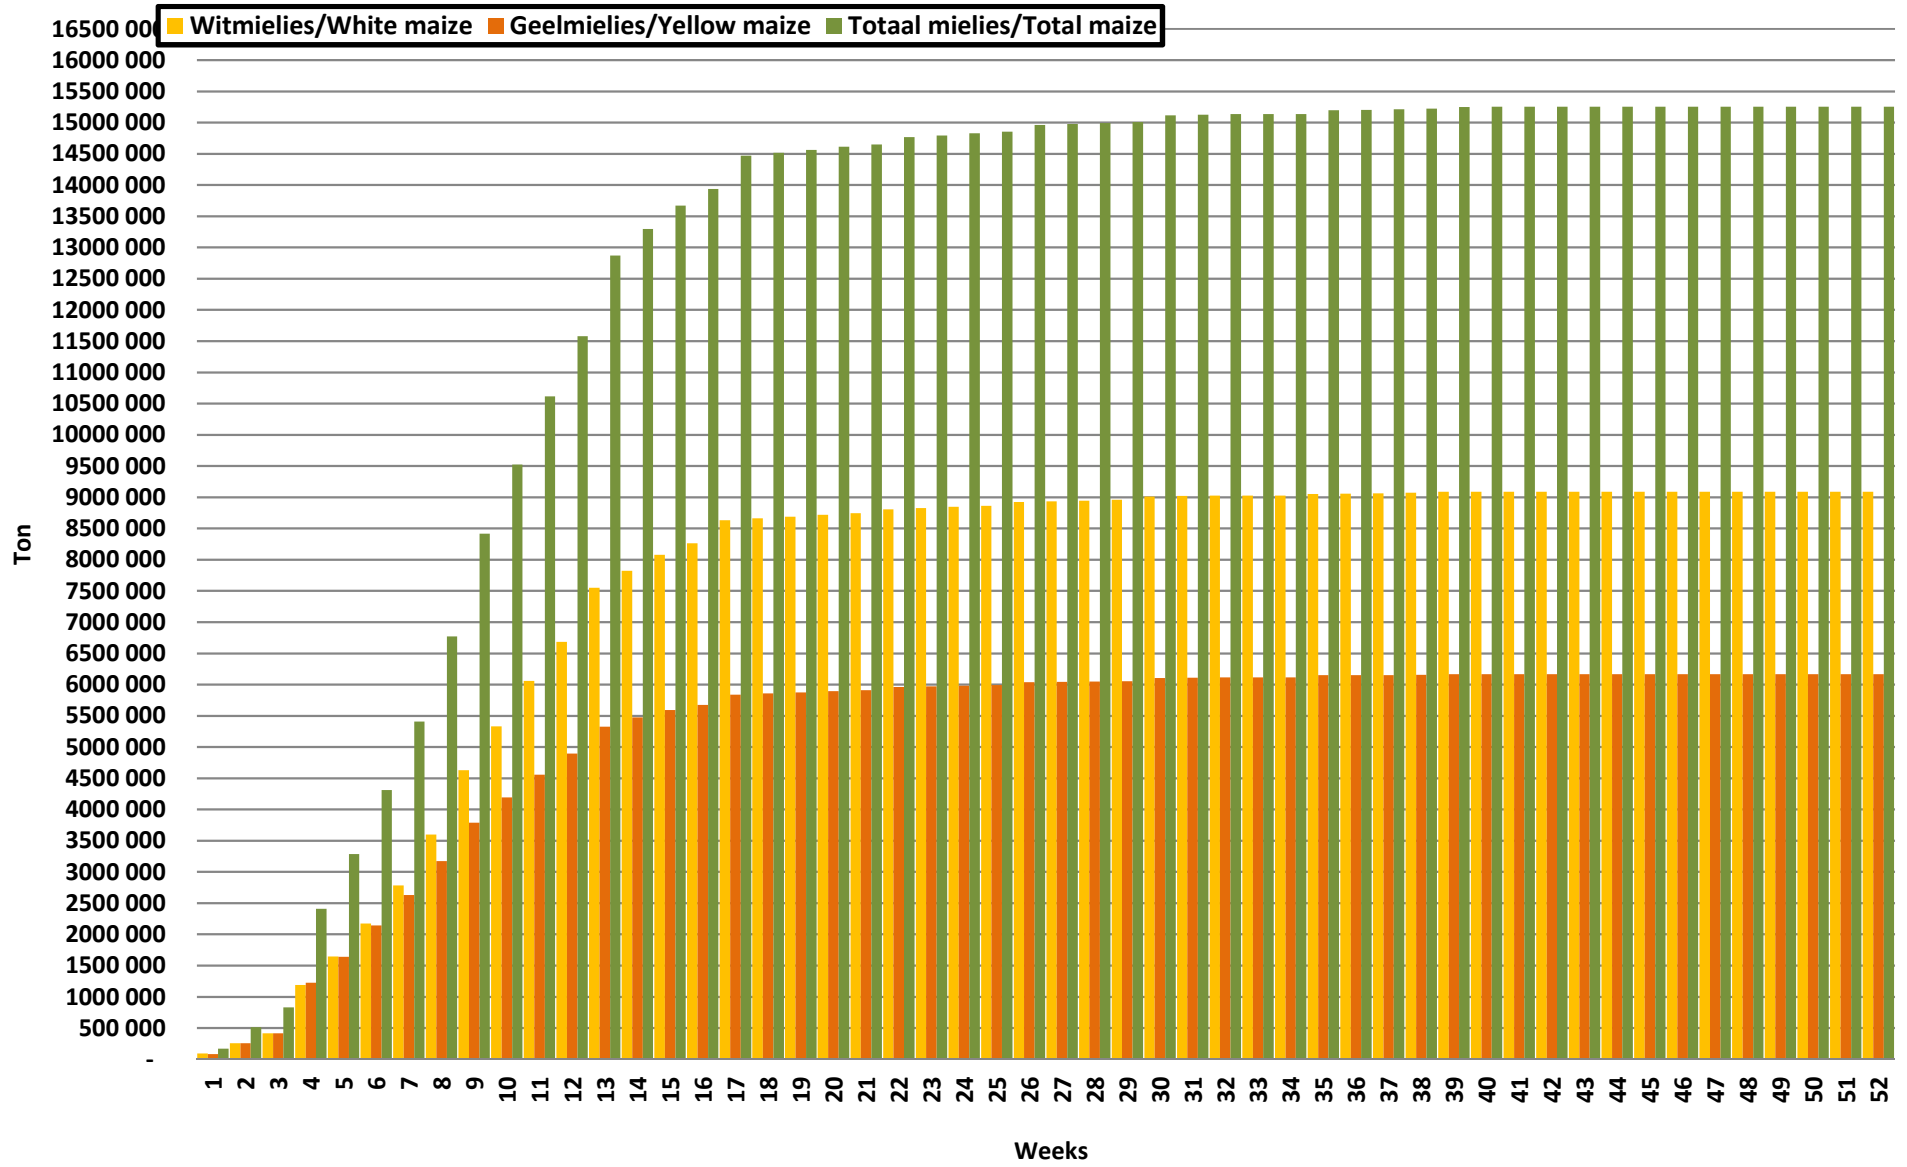

White Maize: Weekly producer deliveries

Yellow Maize: Weekly producer deliveries

Weeklikse mielielewerings (Bemarkingsjaar: Mei tot April 2017/18)

Weeklikse totale miellewerings (Bemarkingsjaar: Mei tot April)

Weeklikse kumulatiewe mielielewerings (Bemarkingsjaar: Mei tot April)

Totale mielielewerings tot datum in vergelyking met vorige bemarkingsjare