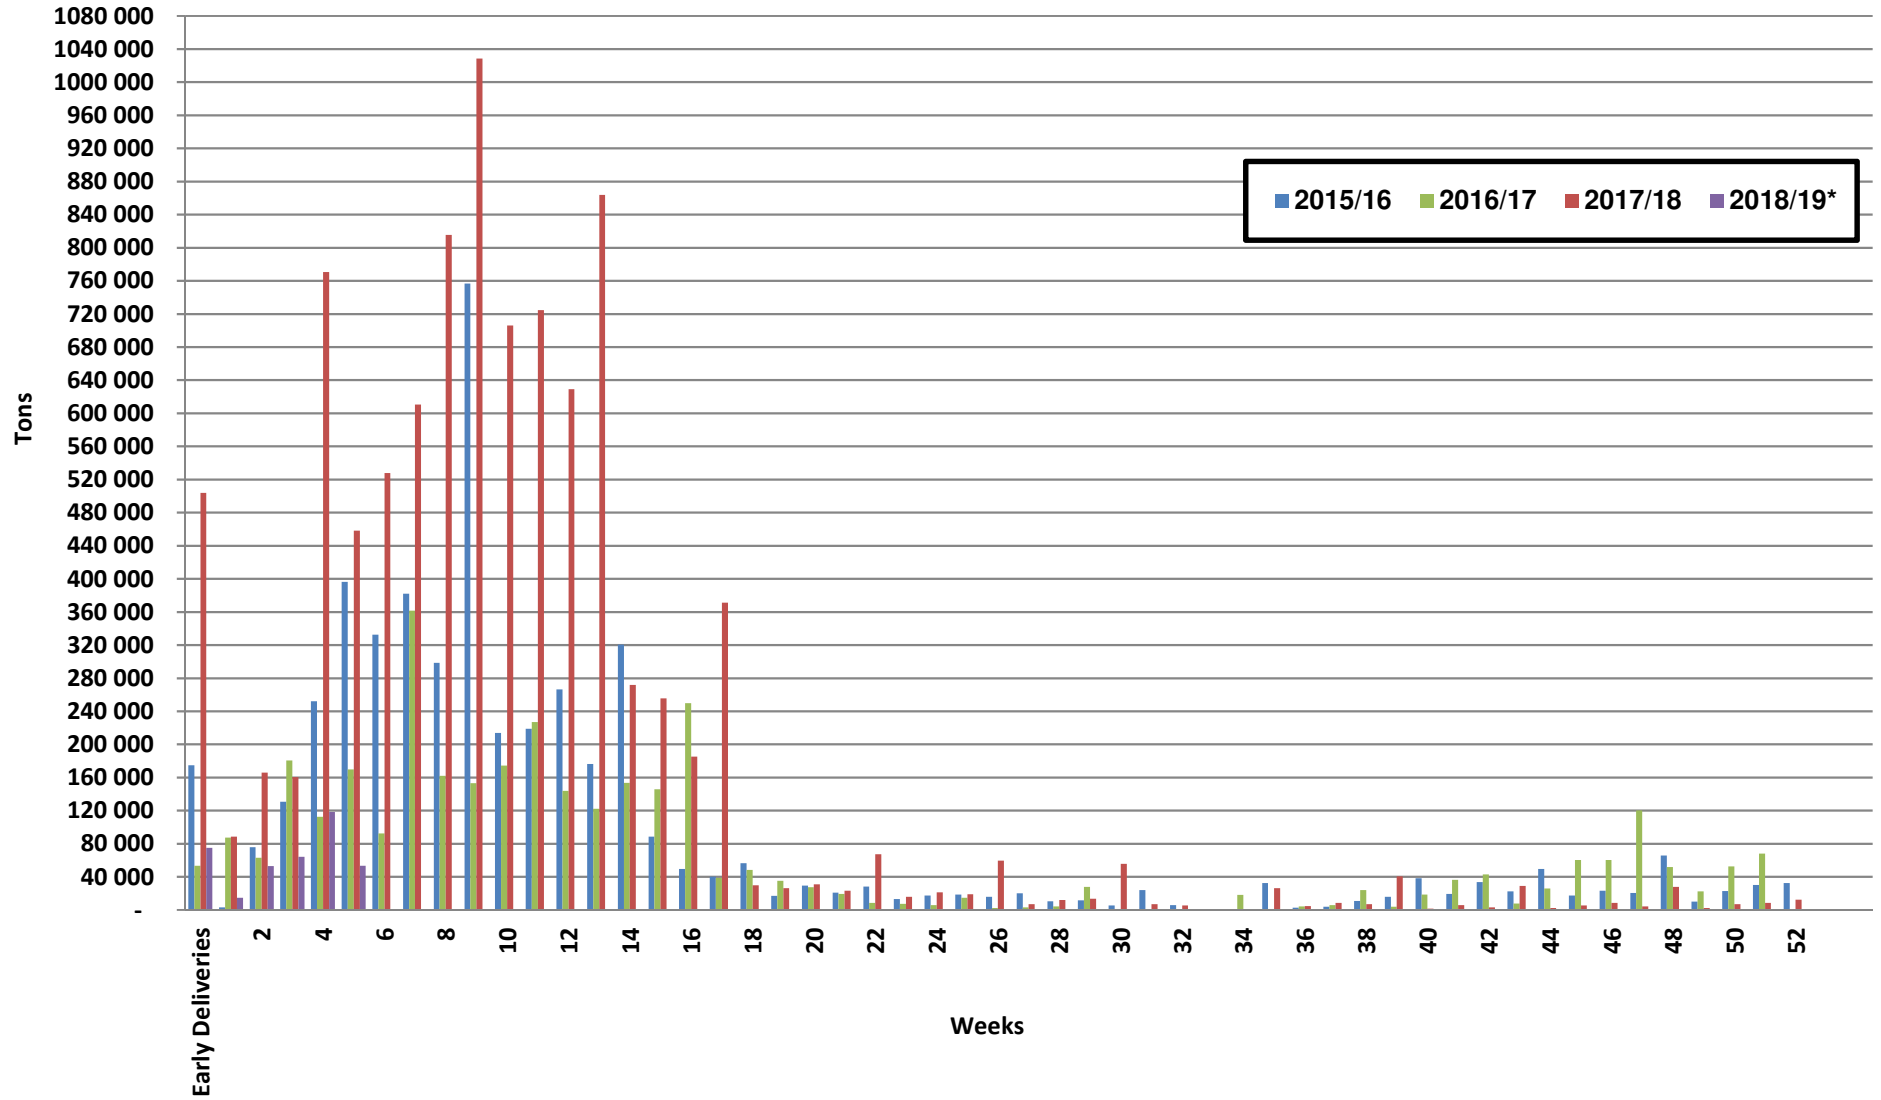

# White Maize: Weekly producer deliveries

## Yellow Maize: Weekly producer deliveries

## Weeklikse mielielewerings (Bemarkingsjaar: Mei tot April 2017/18)

### Weeklikse totale mielielewerings (Bemarkingsjaar: Mei tot April)

Weeklikse kumulatiewe mielielewerings (Bemarkingsjaar: Mei tot April)

Totale mielielewerings tot datum in vergelyking met vorige bemarkingsjare