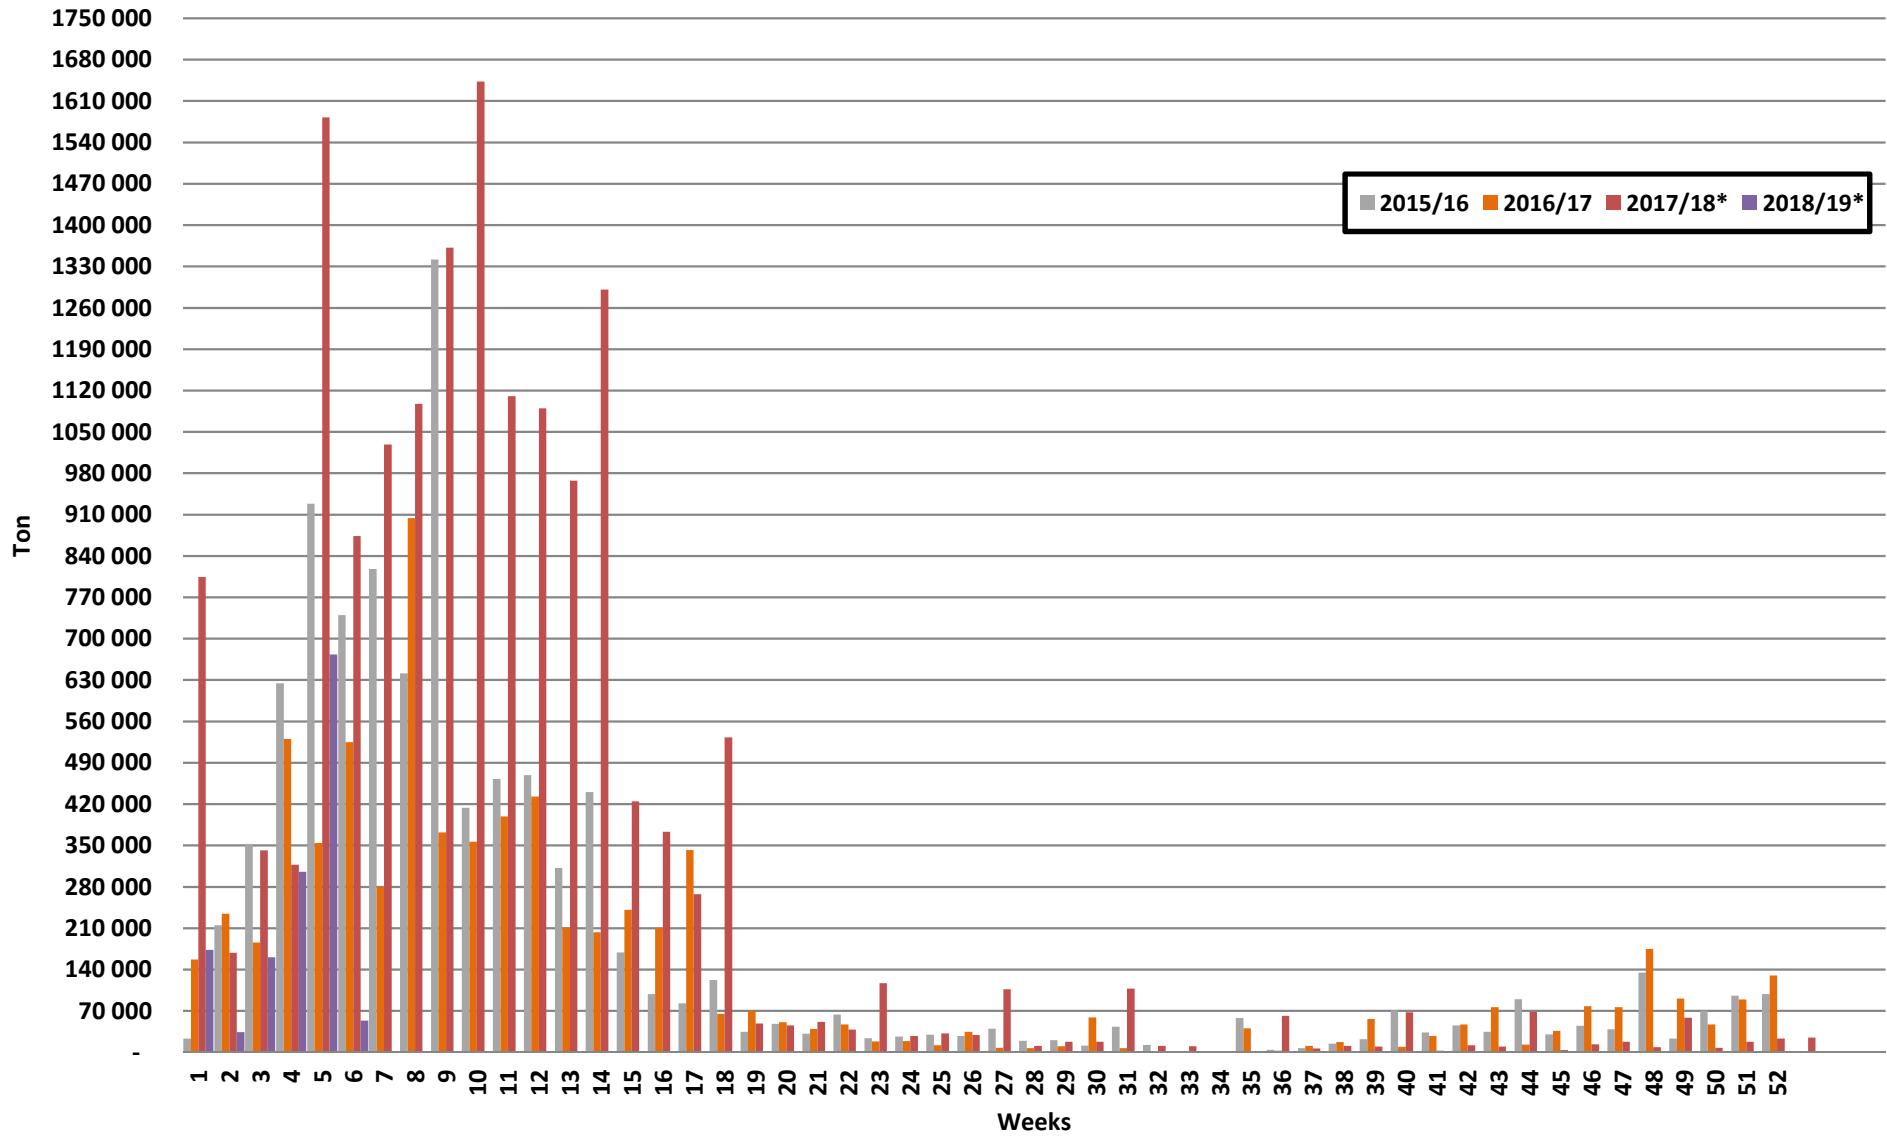

# White Maize: Weekly producer deliveries

## Yellow Maize: Weekly producer deliveries

## Weeklikse mielielewerings (Bemarkingsjaar: Mei tot April 2017/18)

### Weeklikse totale mielielewerings (Bemarkingsjaar: Mei tot April)

Weeklikse kumulatiewe mielielewerings (Bemarkingsjaar: Mei tot April)

Totale mielielewerings tot datum in vergelyking met vorige bemarkingsjare