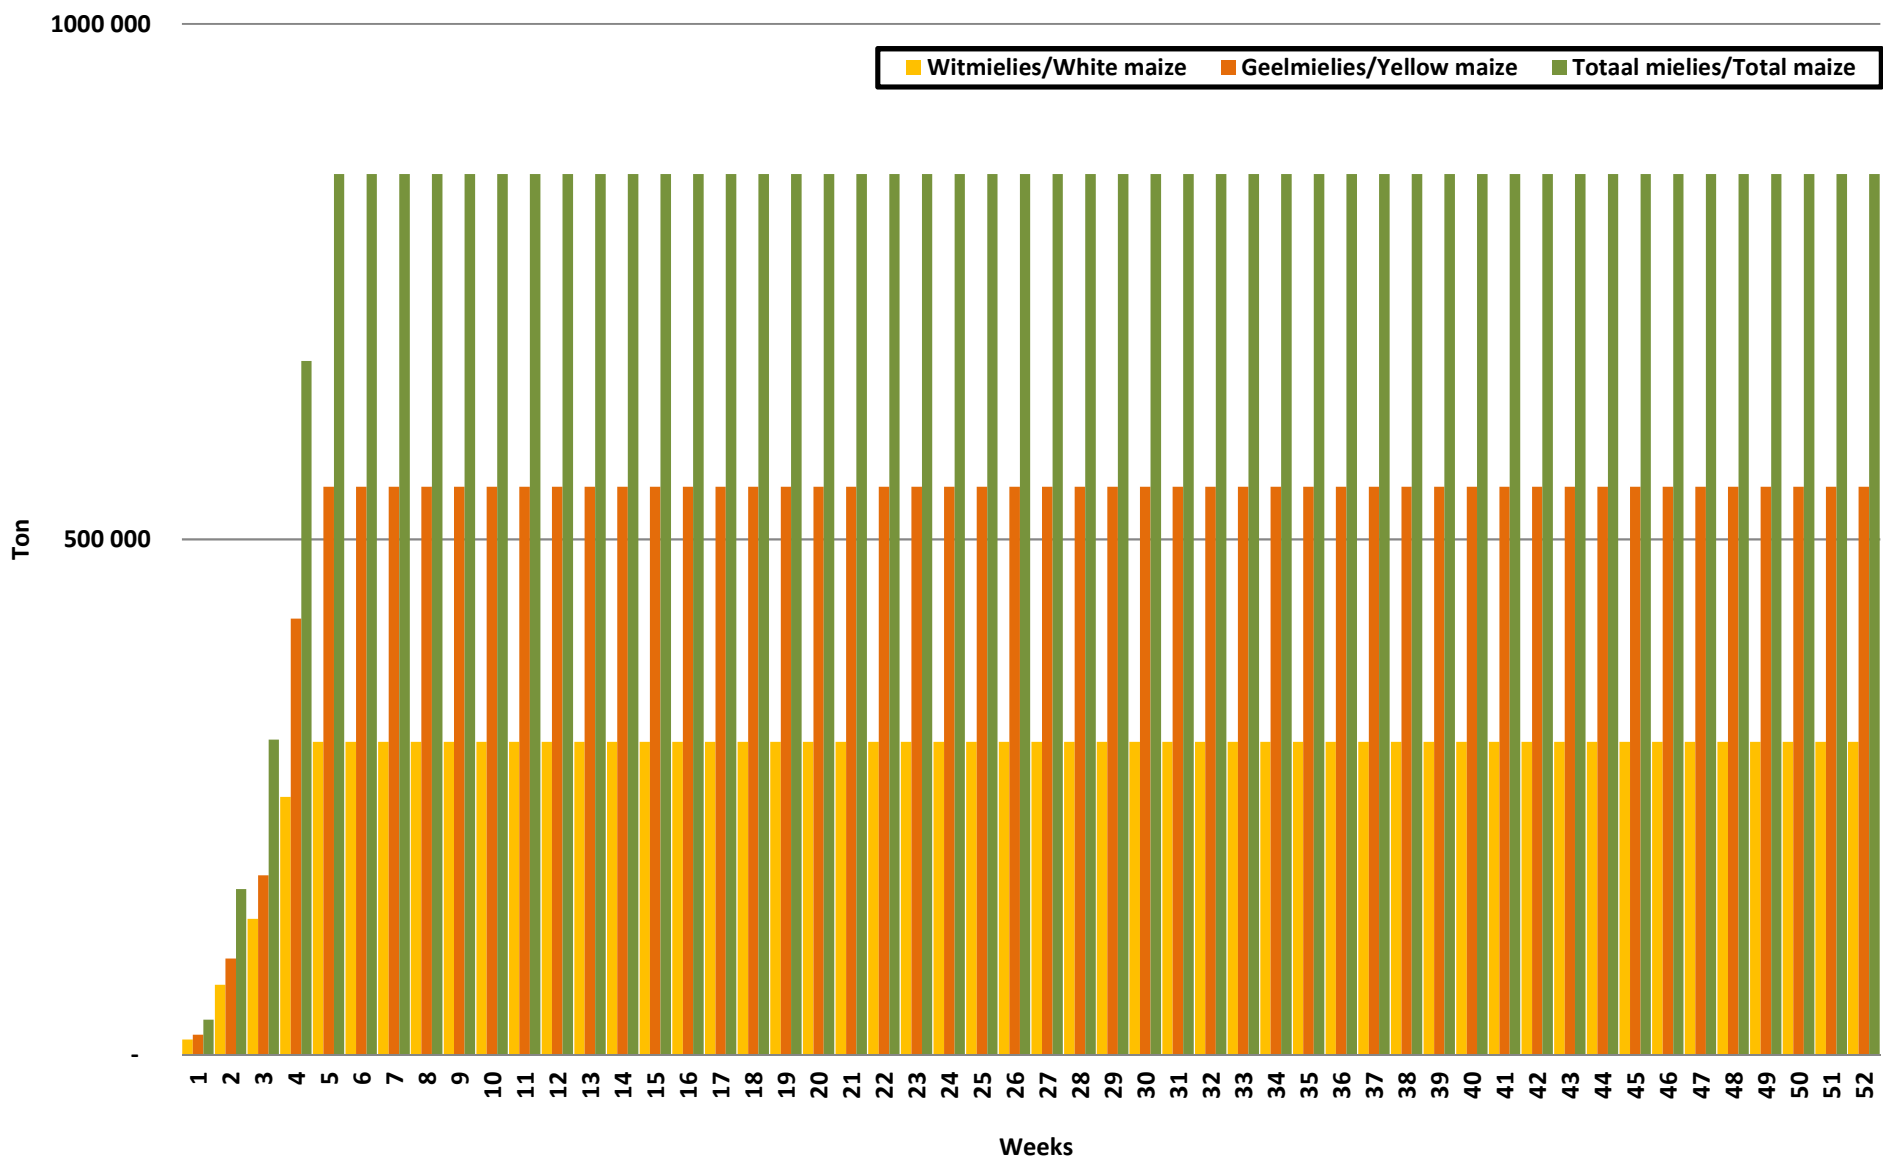

## Yellow Maize: Weekly producer deliveries

## Weeklikse mielielewerings (Bemarkingsjaar: Mei tot April 2017/18)

### Weeklikse totale mielielewerings (Bemarkingsjaar: Mei tot April)

Weeklikse kumulatiewe mielielewerings (Bemarkingsjaar: Mei tot April)

Totale mielielewerings tot datum in vergelyking met vorige bemarkingsjare