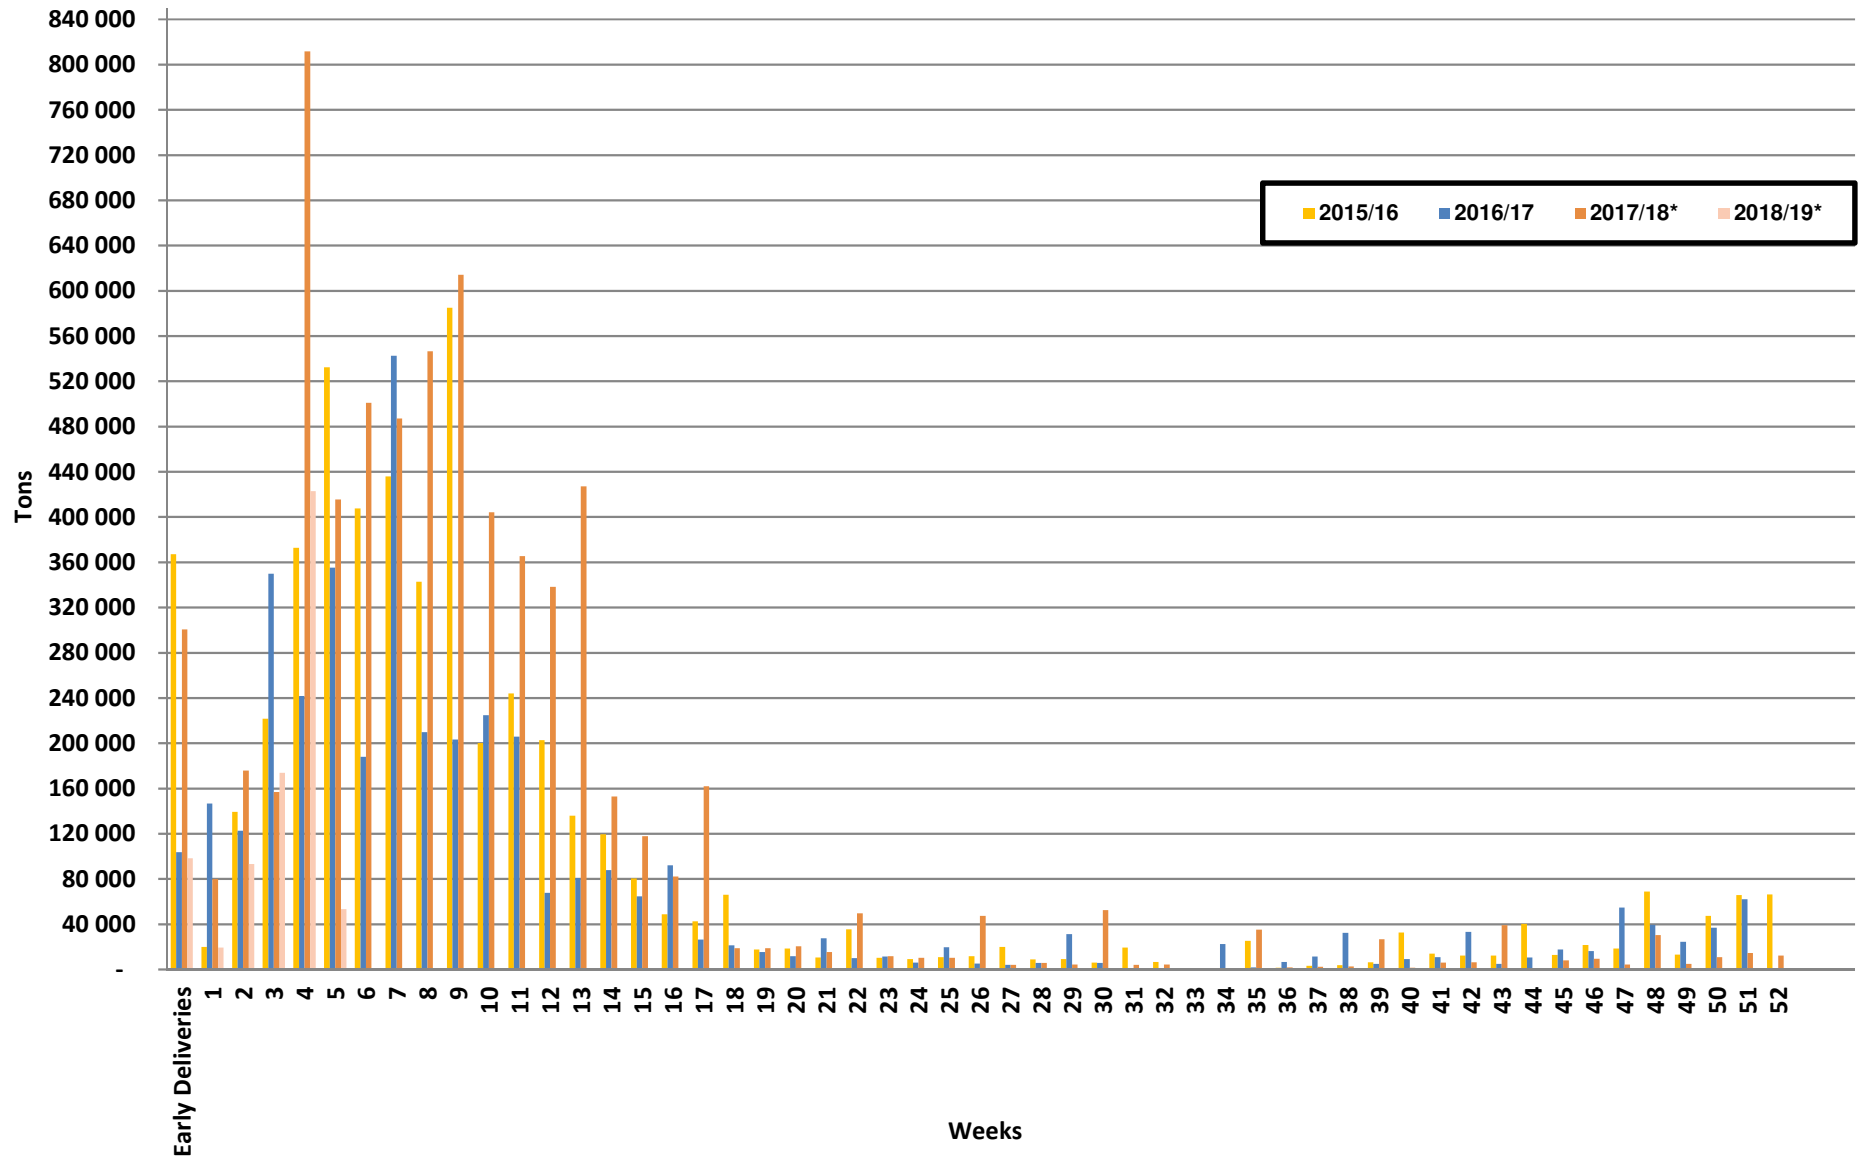

# White Maize: Weekly producer deliveries

## Yellow Maize: Weekly producer deliveries

## Weeklikse mielielewerings (Bemarkingsjaar: Mei tot April 2017/18)

### Weeklikse totale mielielewerings (Bemarkingsjaar: Mei tot April)

Weeklikse kumulatiewe mielielewerings (Bemarkingsjaar: Mei tot April)

Totale mielielewerings tot datum in vergelyking met vorige bemarkingsjare