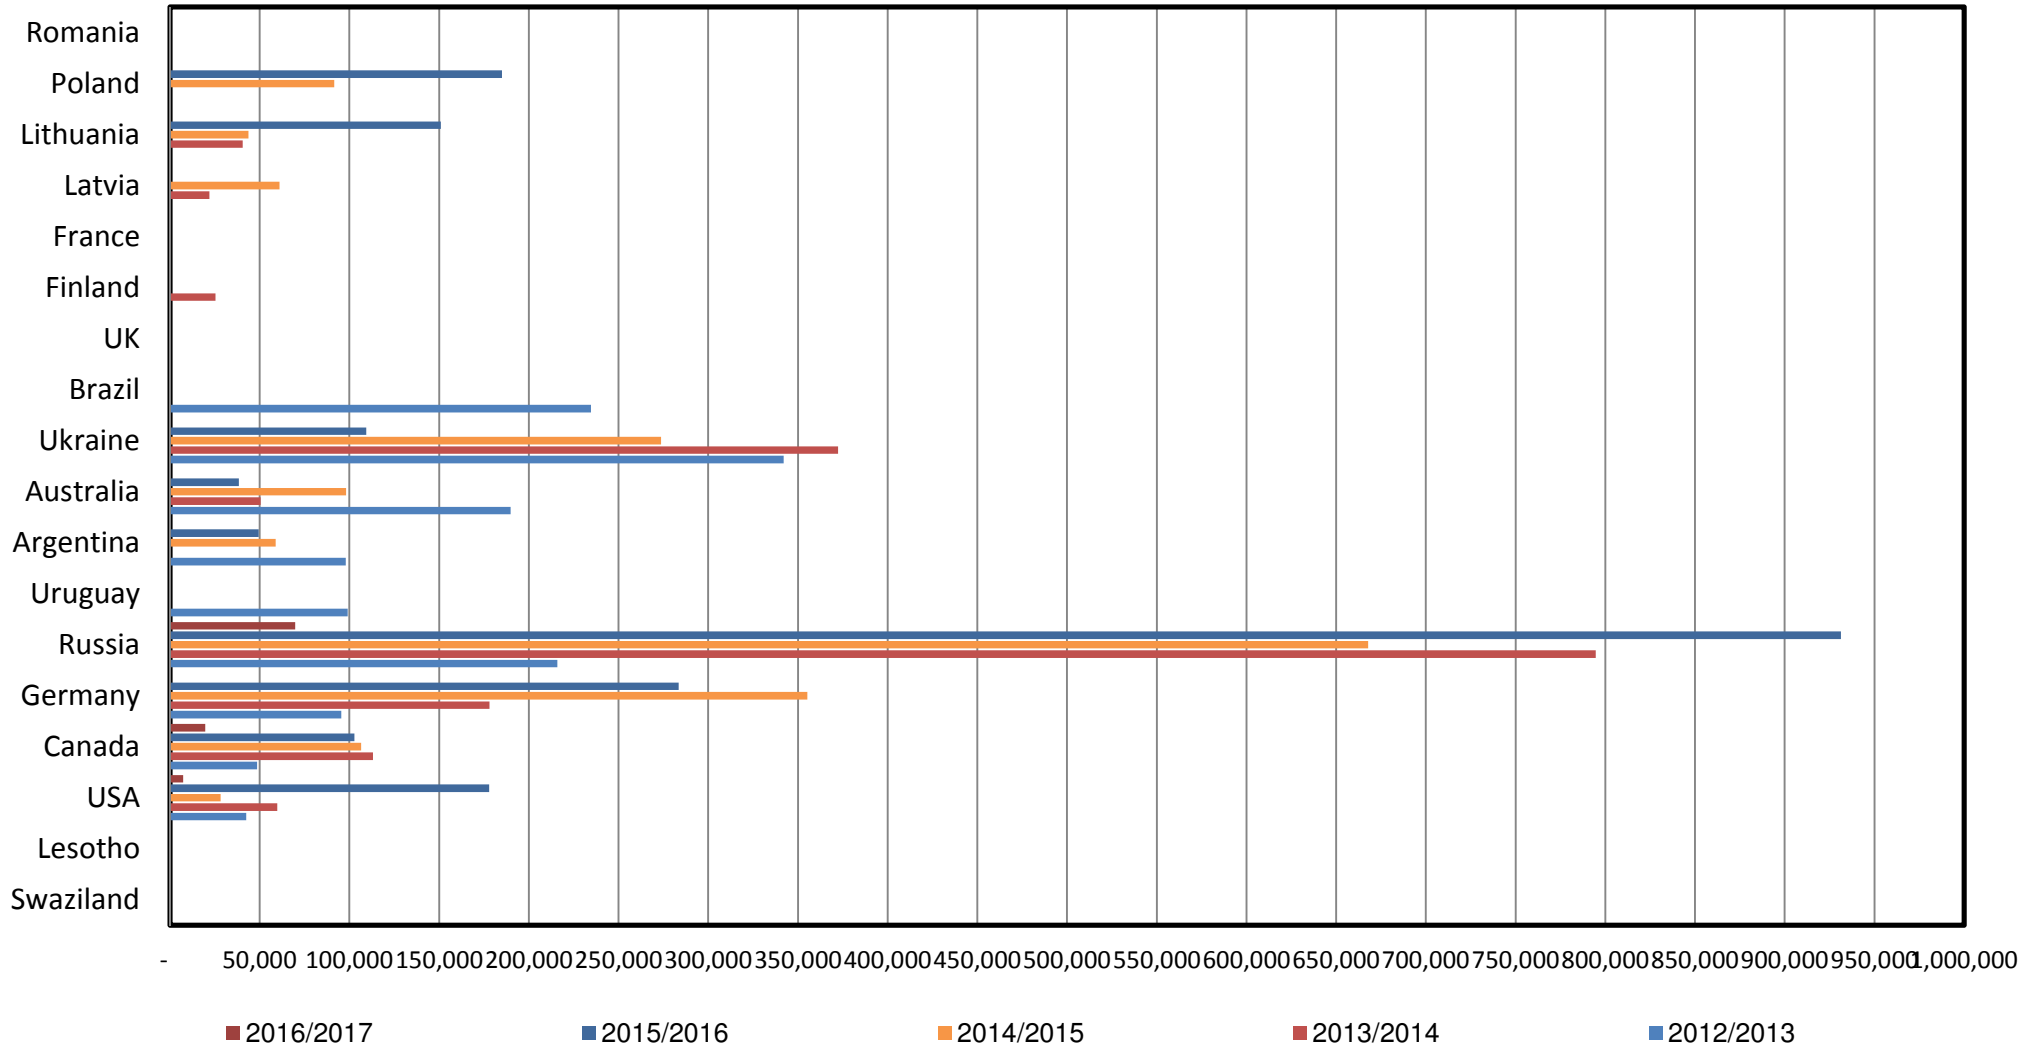

South African Wheat Imports / Suid-Afrikaanse Koring Invoere

Weeklikse koring invoere / Weekly wheat imports

Koringinvoere/Wheat imports - 2016/2017 (ton)

Koringuitvoere/Wheat exports - 2016/2017 (ton)

KORING: IN EN UITVOERE (2016/2017)
WHEAT : IMPORTS AND EXPORTS (2016/2017)