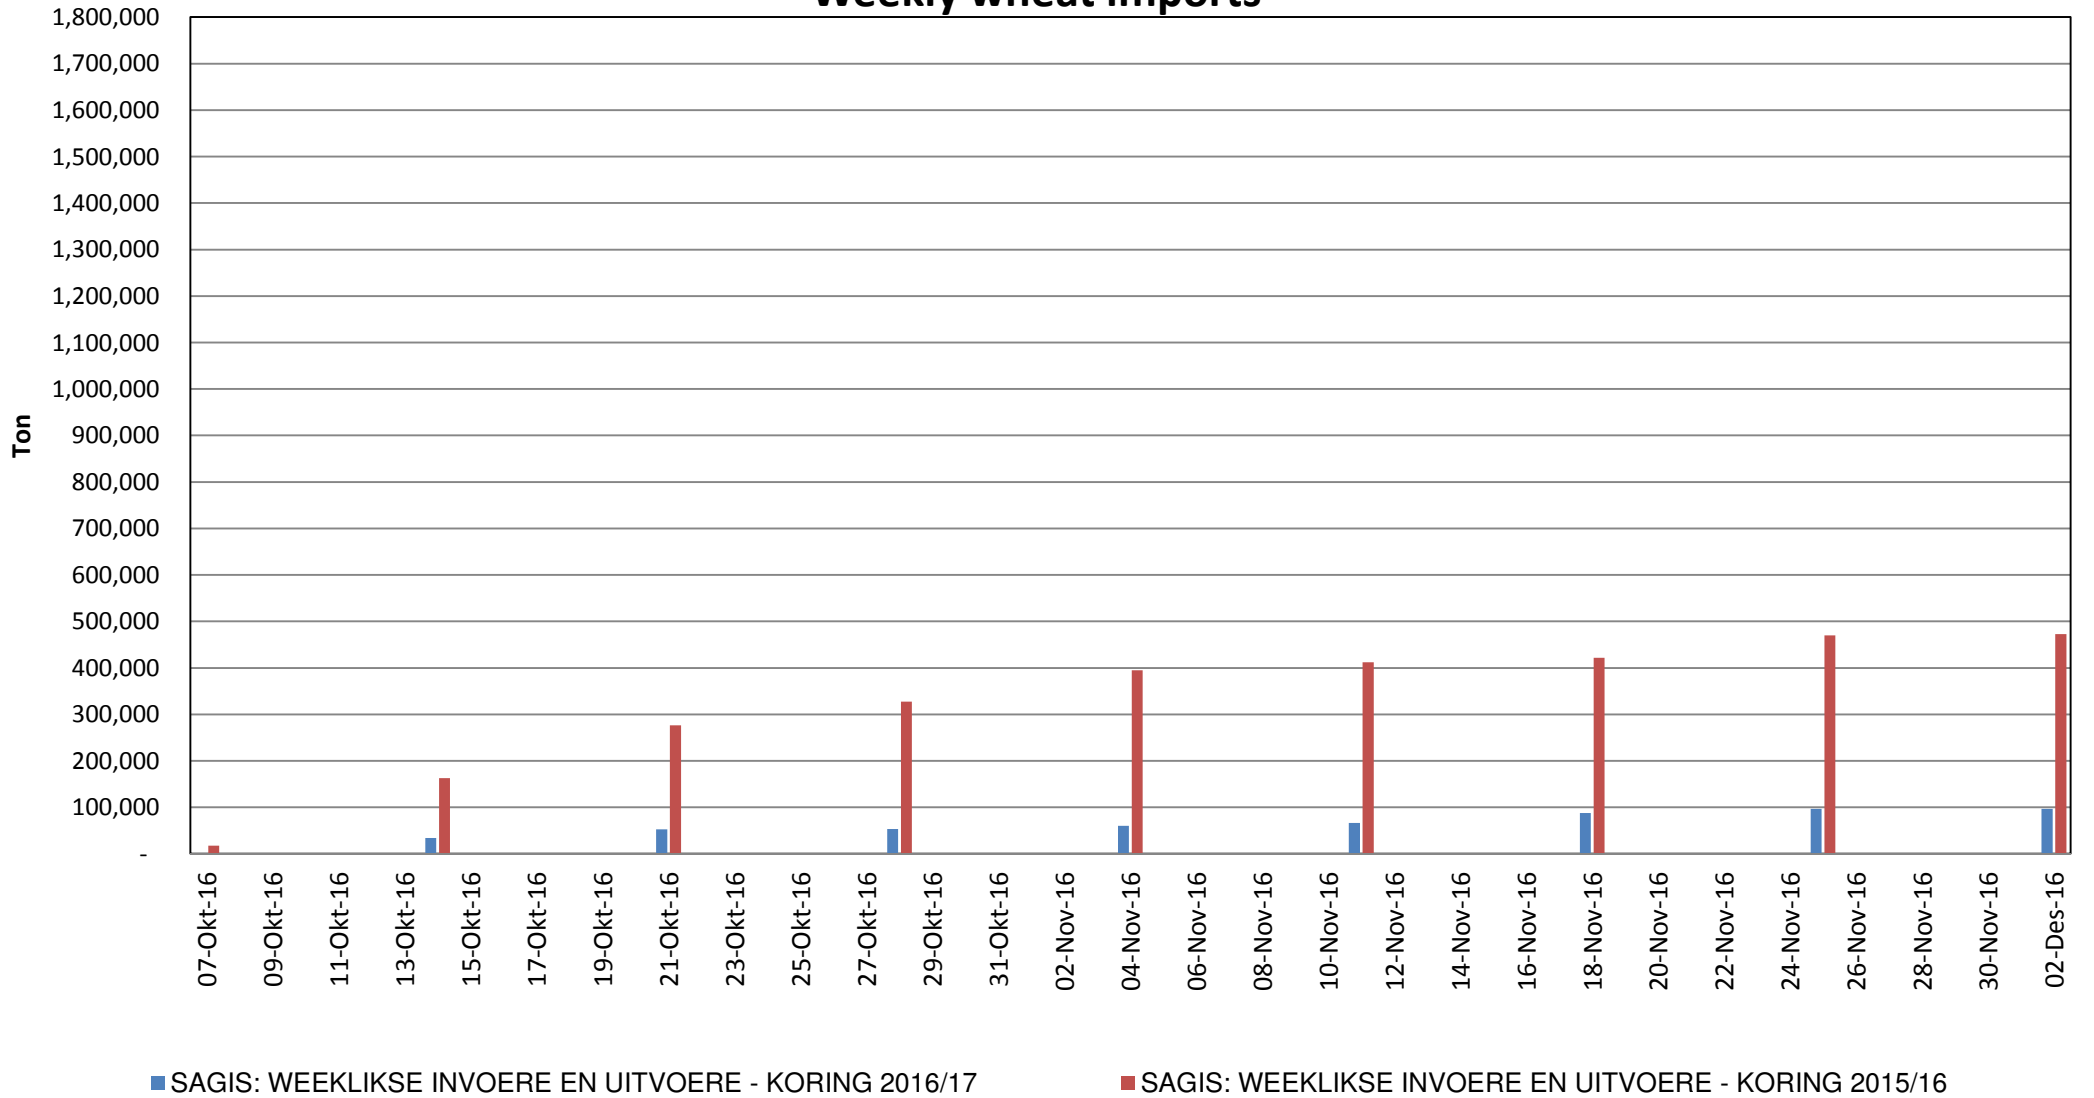

South African Wheat Imports / Suid-Afrikaanse Koring Invoere

Weeklikse koring invoere / Weekly wheat imports

Koringinvoere/Wheat imports - 2016/2017 (ton)

Koringuitvoere/Wheat exports - 2016/2017 (ton)

KORING: IN EN UITVOERE (2016/2017)
WHEAT : IMPORTS AND EXPORTS (2016/2017)