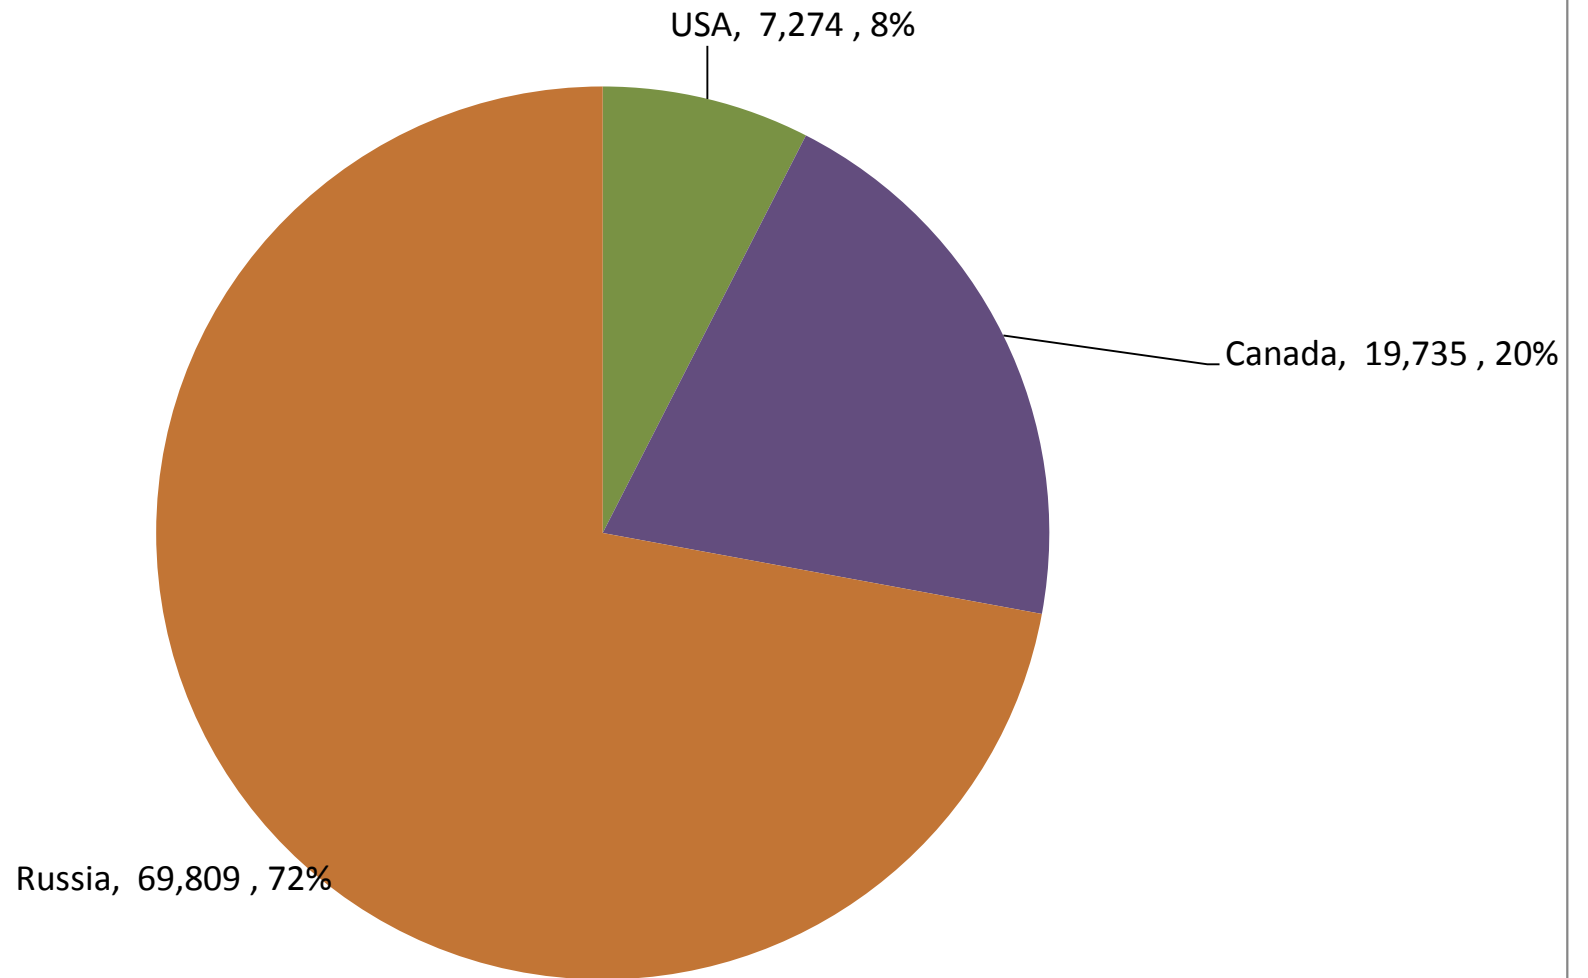

South African Wheat Imports / Suid-Afrikaanse Koring Invoere

Weeklikse koring invoere / Weekly wheat imports

Koringinvoere/Wheat imports - 2016/2017 (ton)

Koringuitvoere/Wheat exports - 2016/2017 (ton)

KORING: IN EN UITVOERE (2016/2017)
WHEAT : IMPORTS AND EXPORTS (2016/2017)