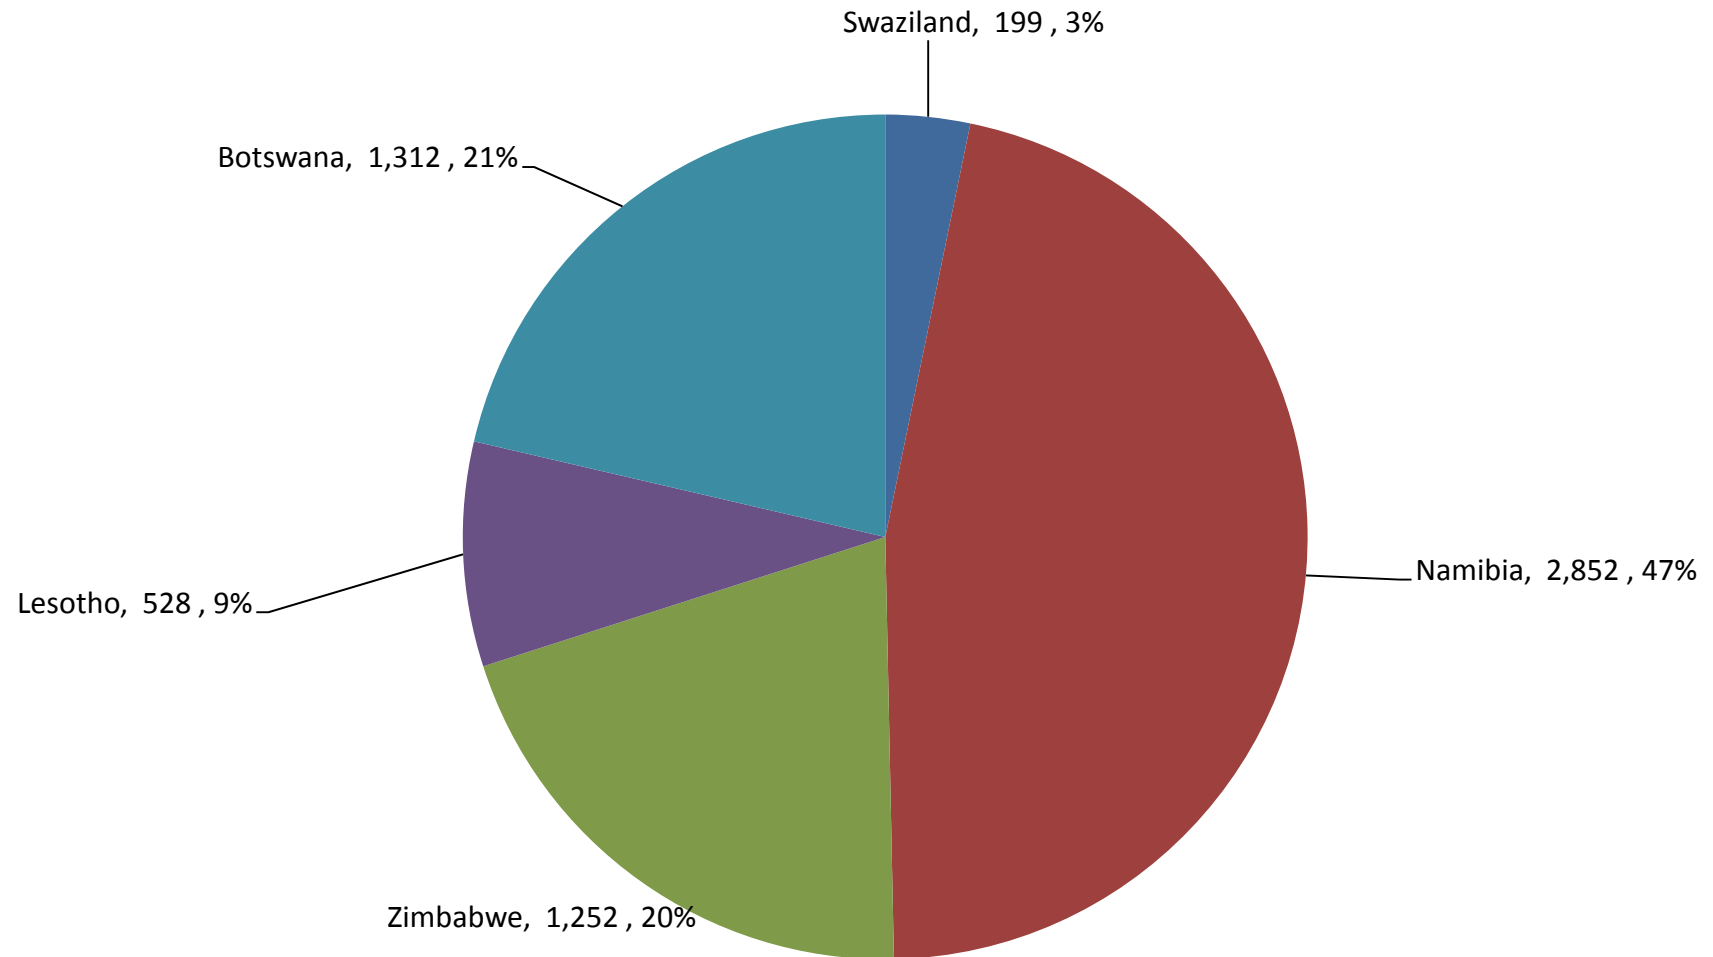

South African Wheat Imports / Suid-Afrikaanse Koring Invoere

Weeklikse koring invoere / Weekly wheat imports

Koringinvoere/Wheat imports - 2016/2017 (ton)

Koringuitvoere/Wheat exports - 2016/2017 (ton)

KORING: IN EN UITVOERE (2016/2017)
WHEAT : IMPORTS AND EXPORTS (2016/2017)