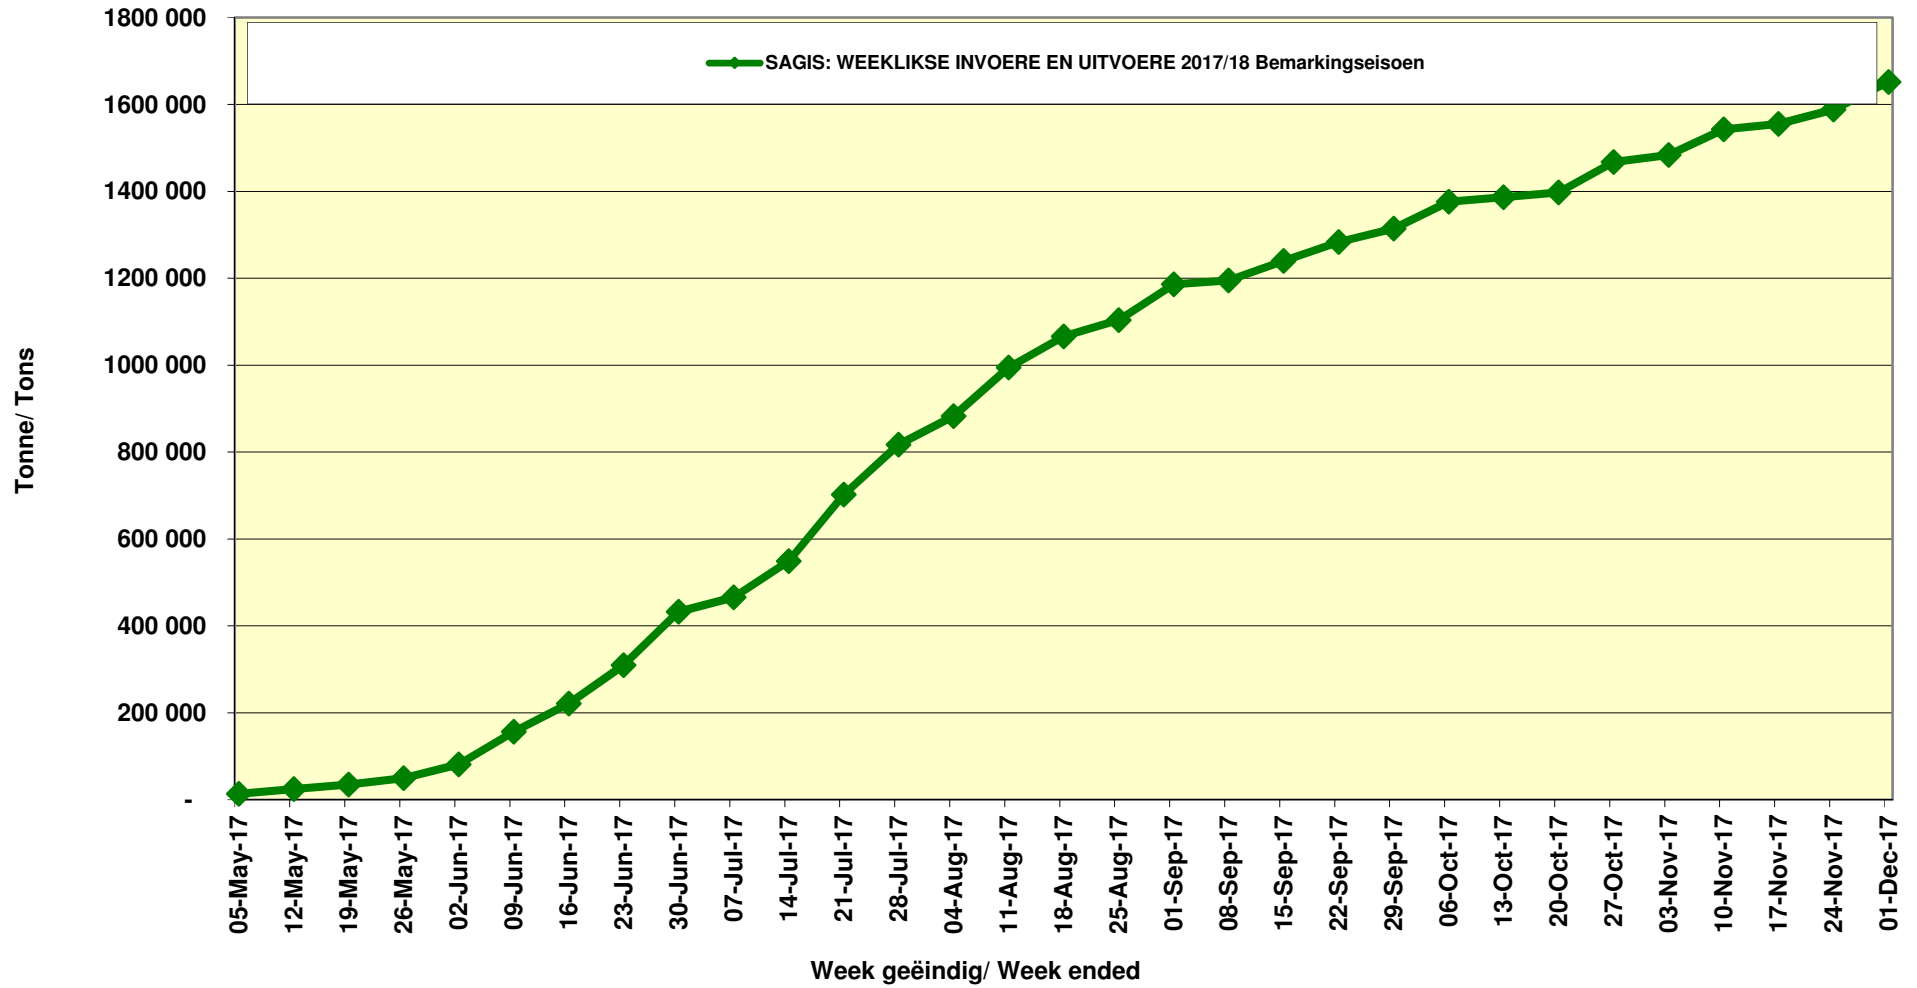

Cumulative Exports of Maize 2017/18 Bemarkingseisoen/ Marketing season