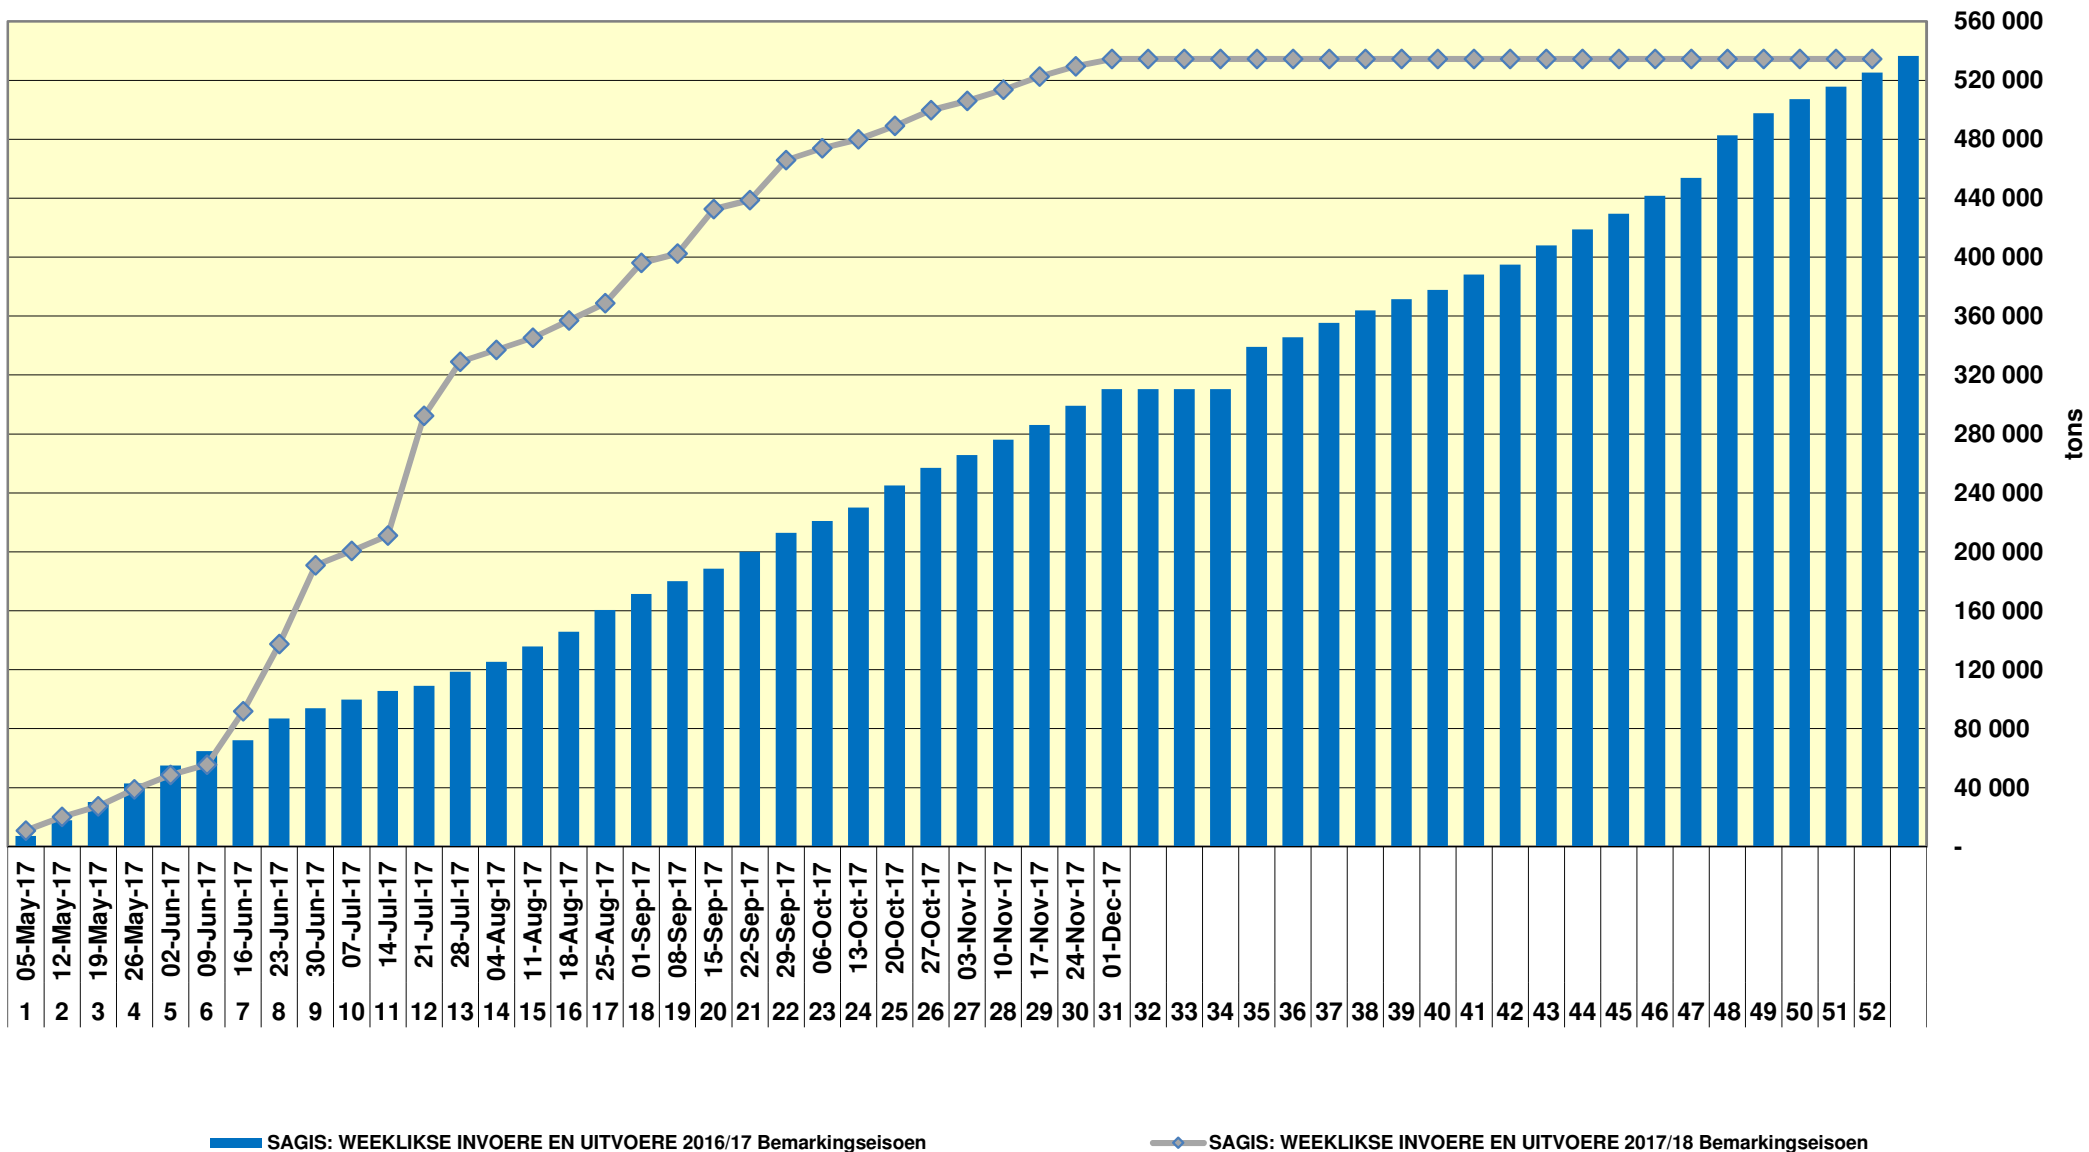

Cumulative Exports of White Maize for 2017/18