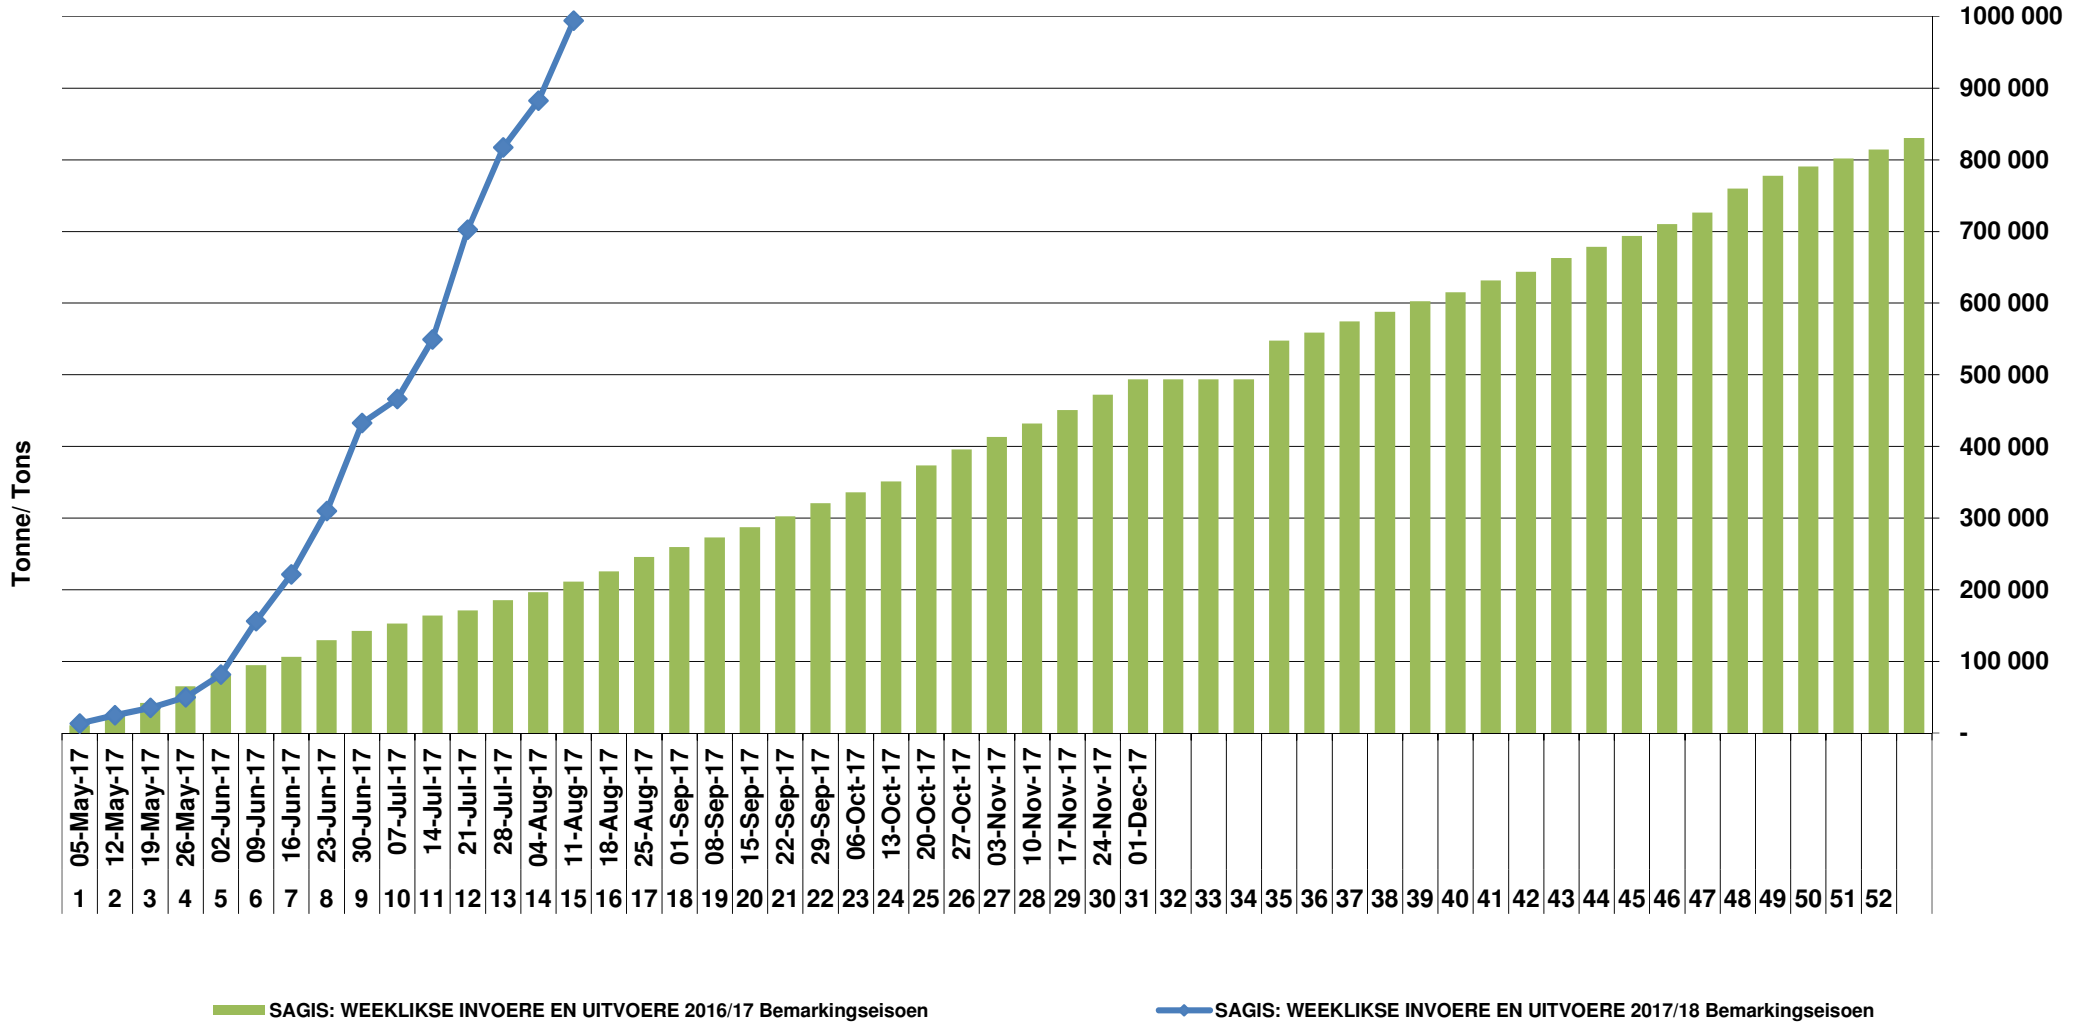

Cumulative Exports of Maize for 2017/18