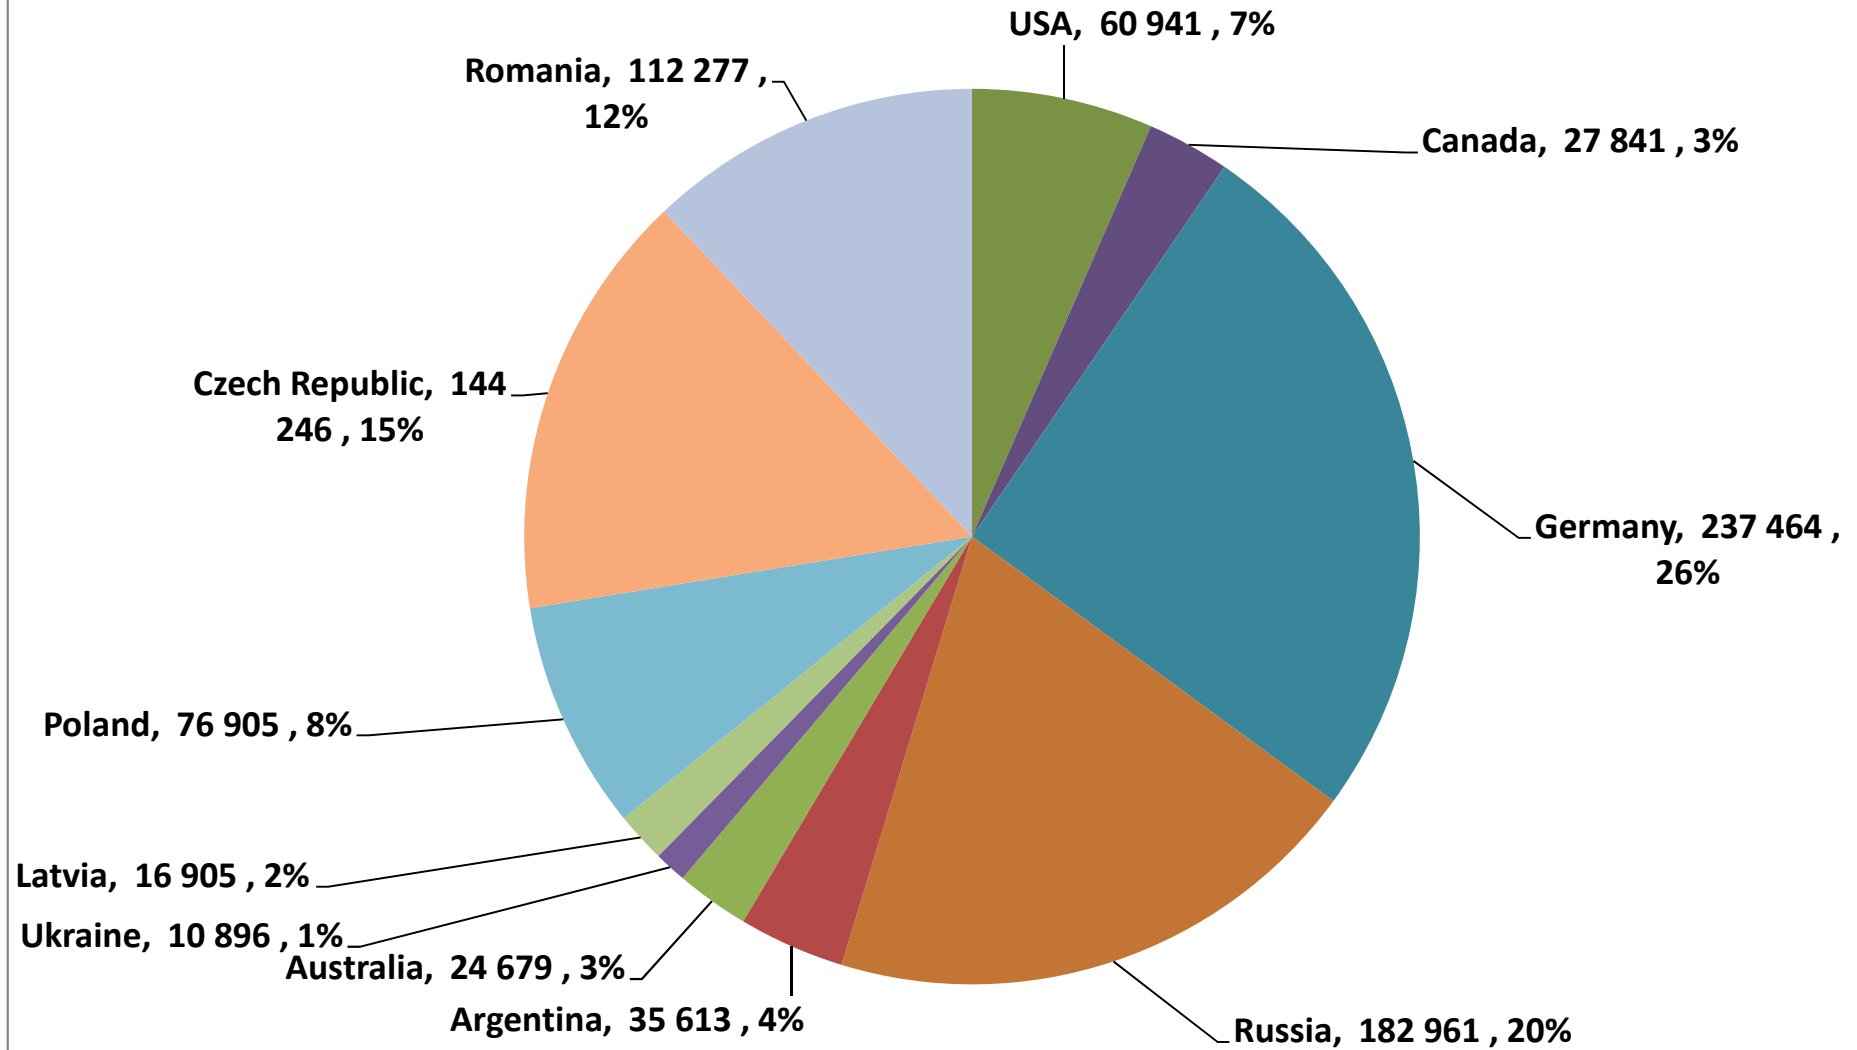

South African Wheat Imports /
Suid-Afrikaanse Koring Invoere

Koringinvoere/Wheat imports - 2016/2017 (ton)

Koringuitvoere/Wheat exports - 2016/2017 (ton)

KORING: IN EN UITVOERE (2016/2017)
WHEAT : IMPORTS AND EXPORTS (2016/2017)