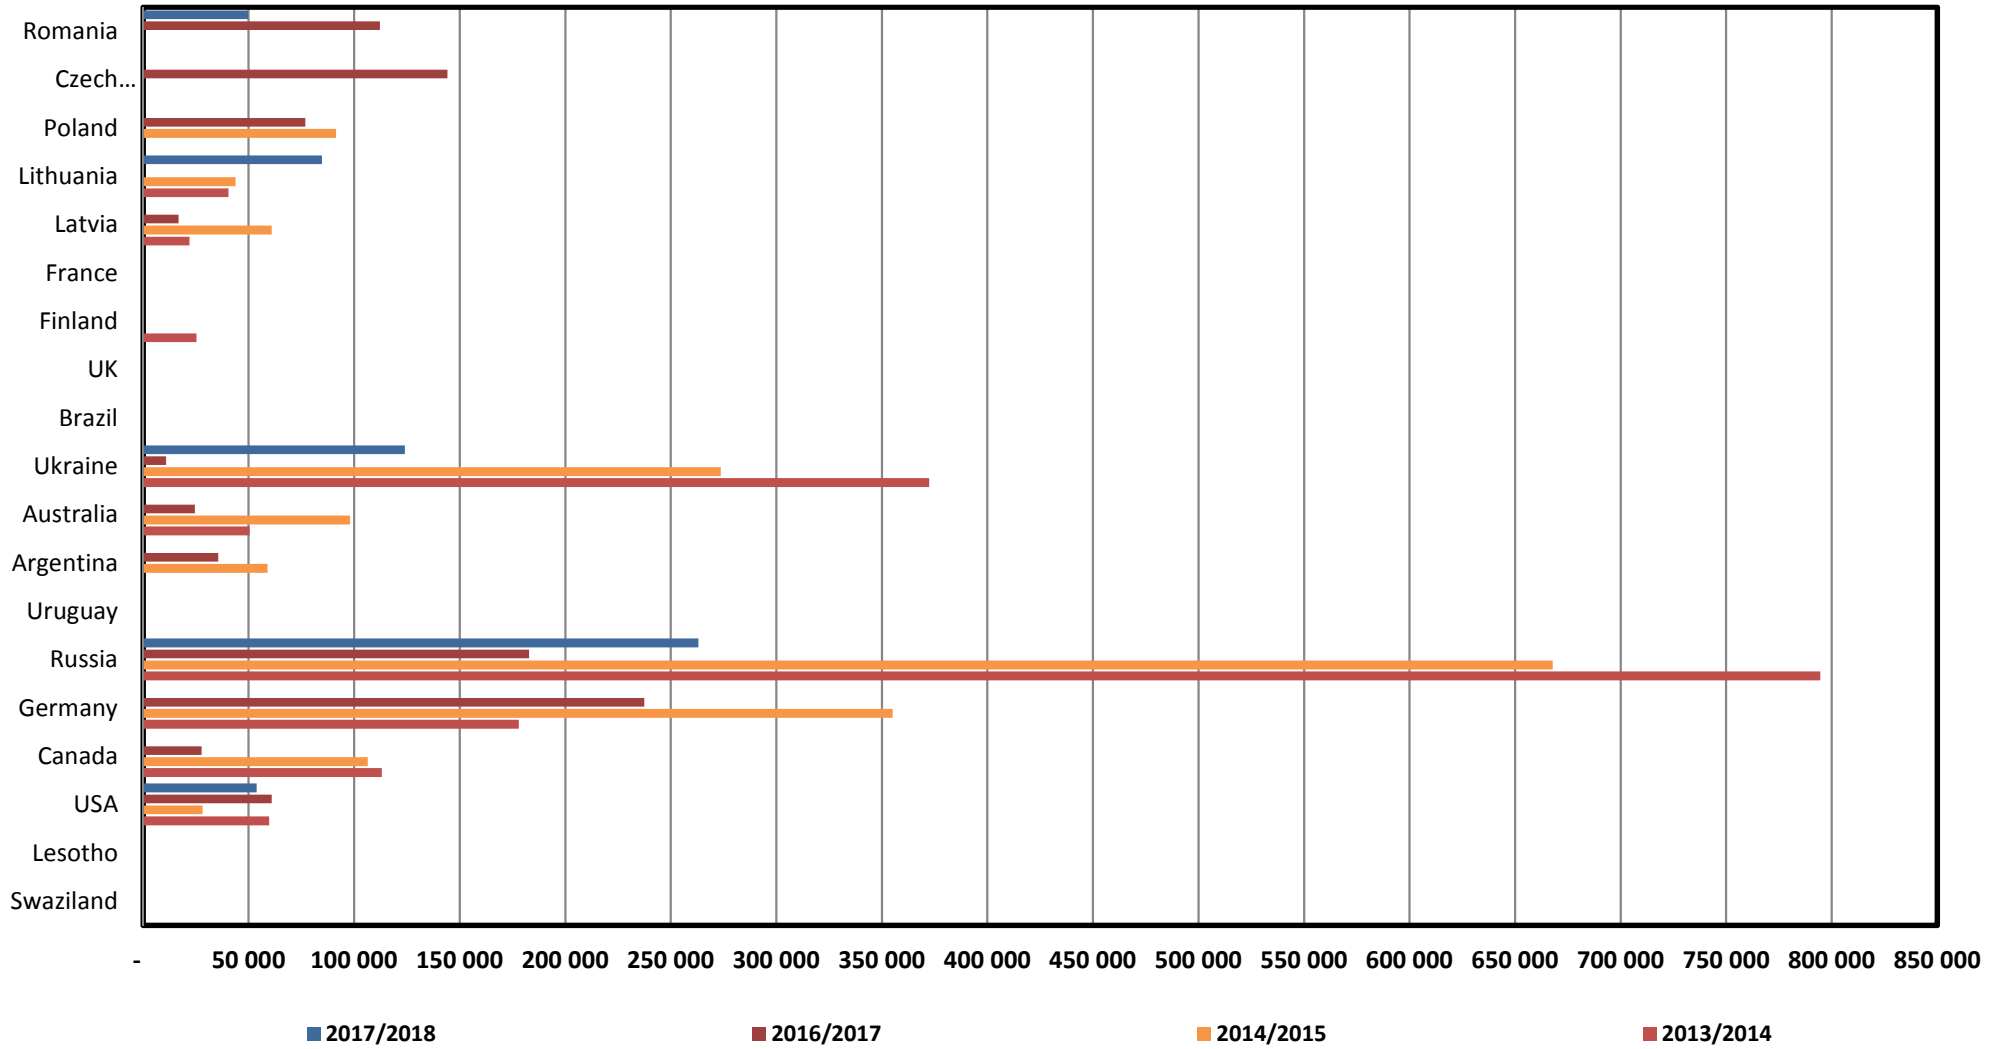

South African Wheat Imports /
Suid-Afrikaanse Koring Invoere

Koringinvoere/Wheat imports - 2016/2017 (ton)

Koringuitvoere/Wheat exports - 2016/2017 (ton)

KORING: IN EN UITVOERE (2016/2017)
WHEAT : IMPORTS AND EXPORTS (2016/2017)