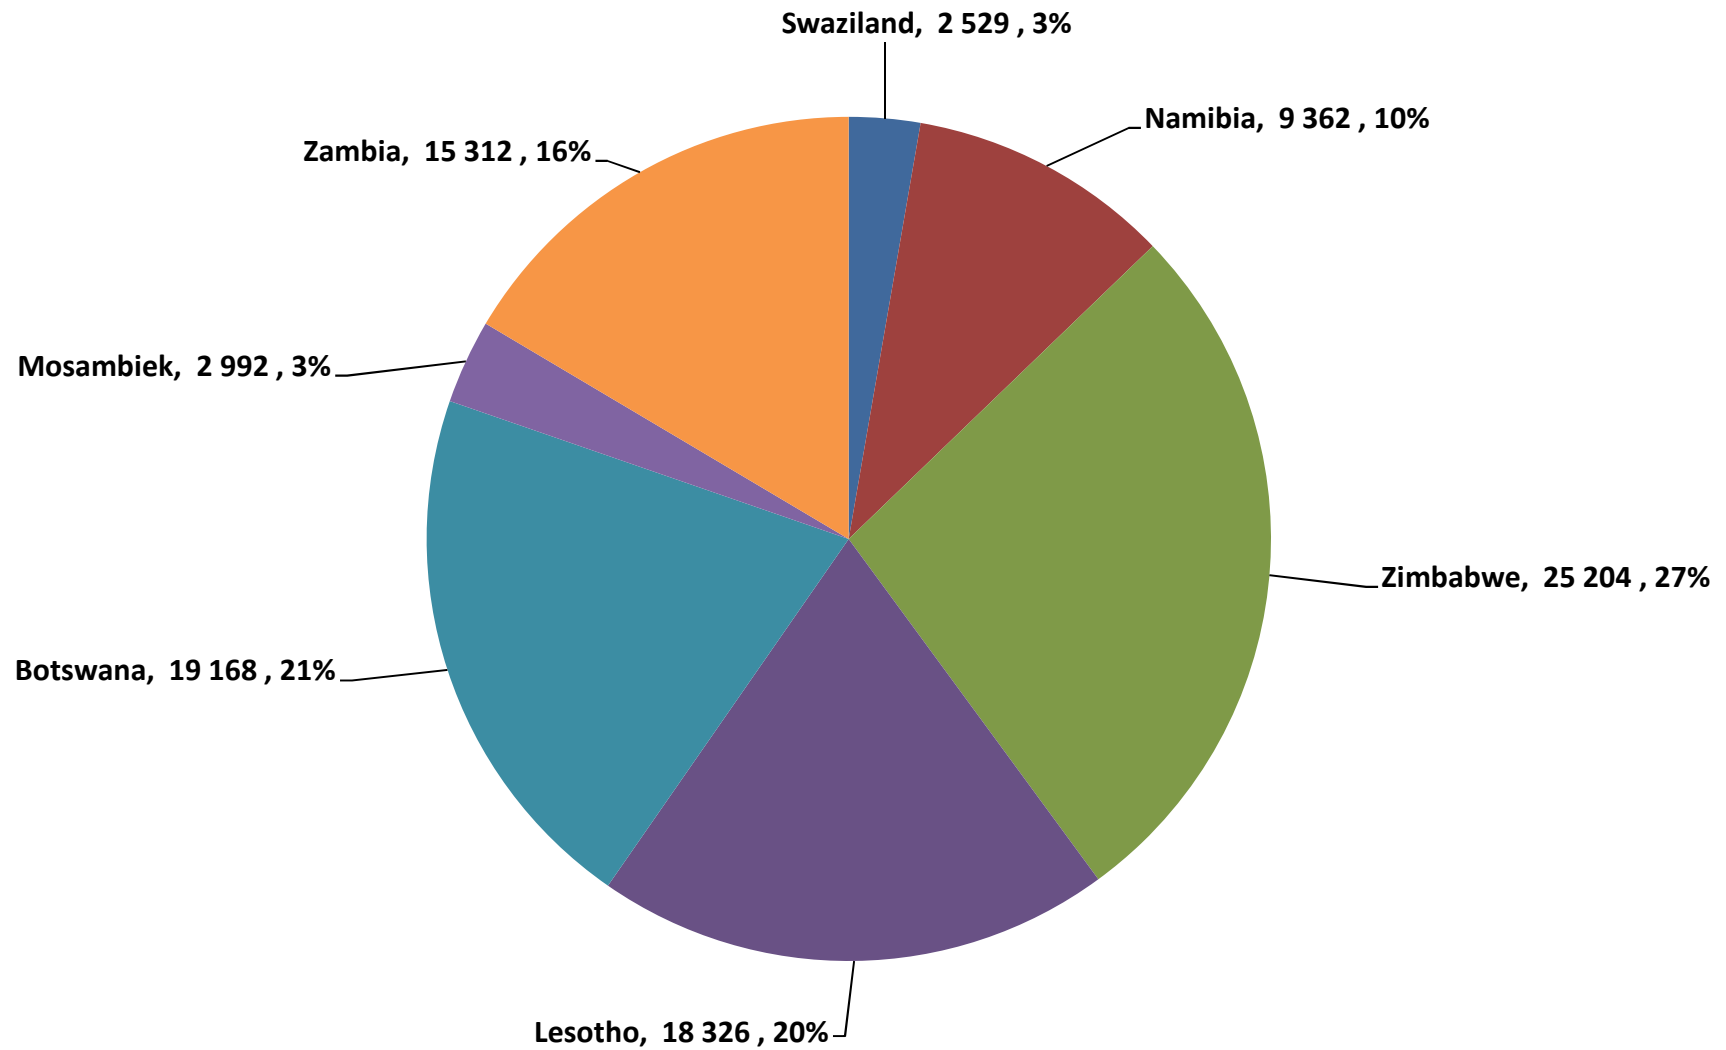

South African Wheat Imports /
Suid-Afrikaanse Koring Invoere

Koringinvoere/Wheat imports - 2016/2017 (ton)

Koringuitvoere/Wheat exports - 2016/2017 (ton)

KORING: IN EN UITVOERE (2016/2017)
WHEAT : IMPORTS AND EXPORTS (2016/2017)