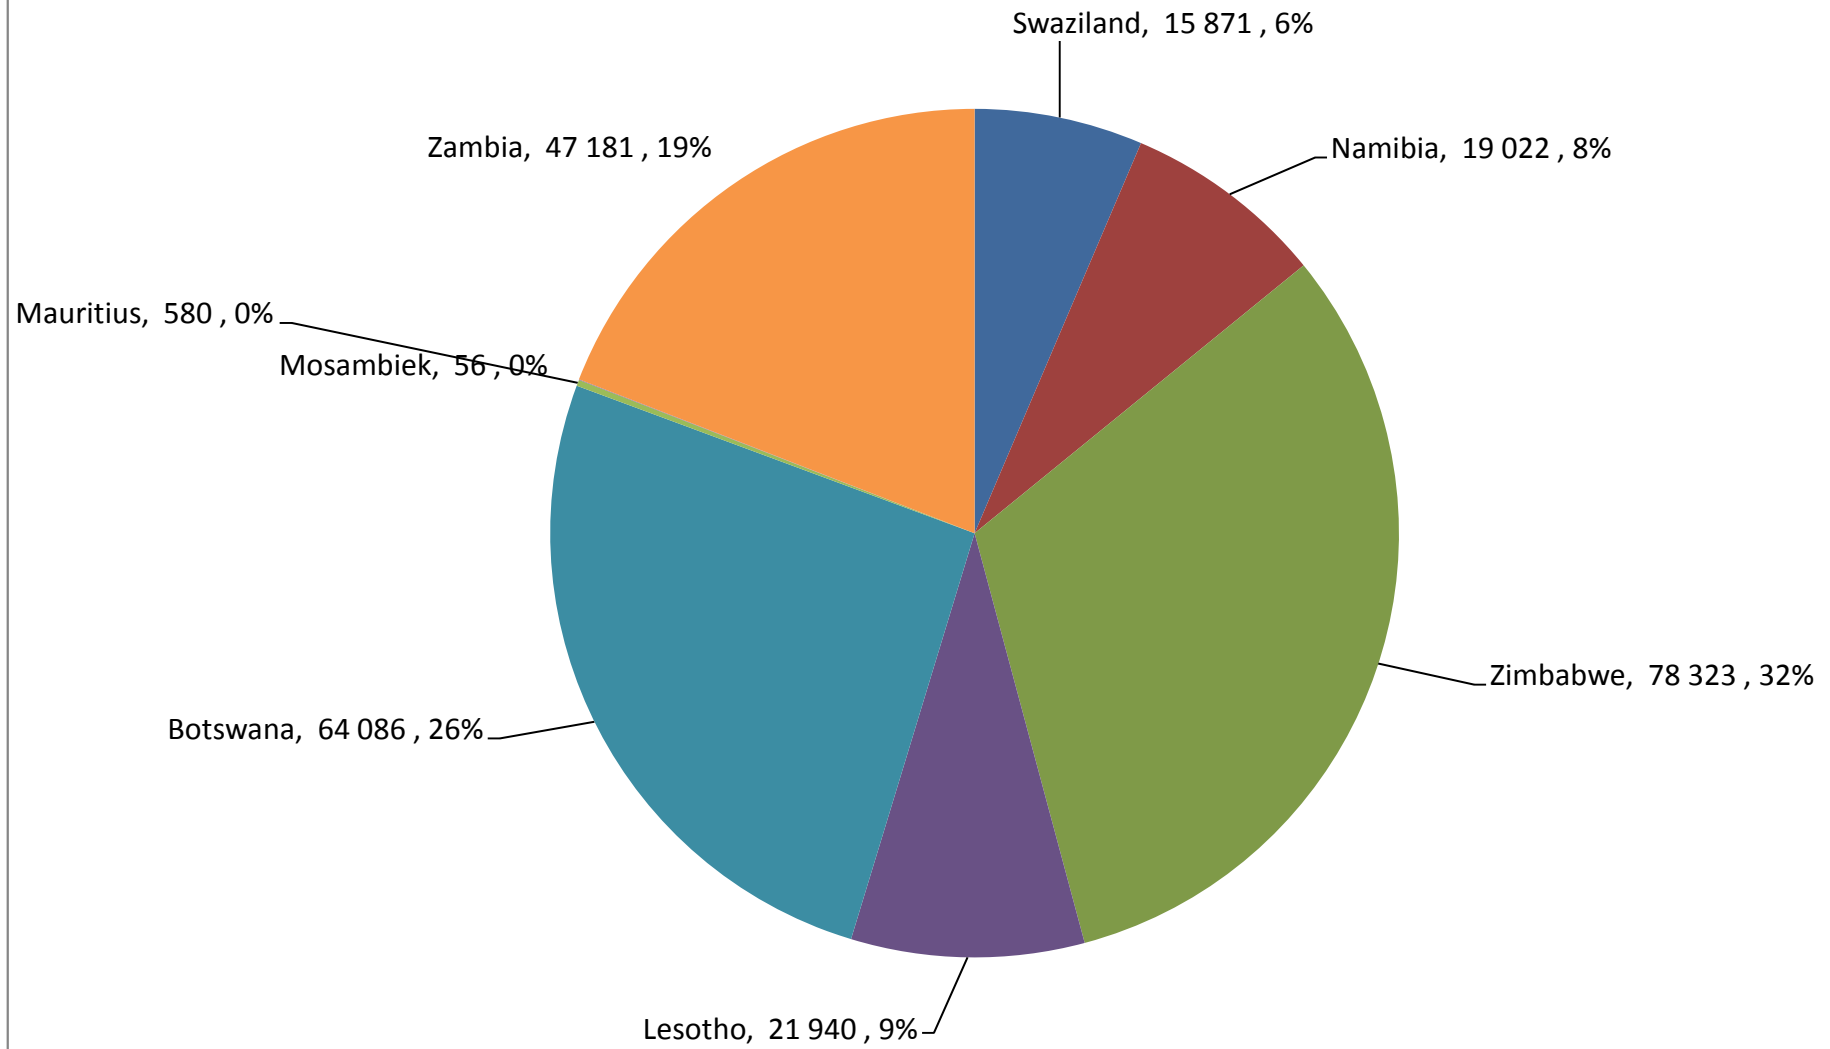

South African Wheat Imports / Suid-Afrikaanse Koring Invoere

Wekelijkse koring invoere / Weekly wheat imports

Koringinvoere/Wheat imports - 2014/2015 (ton)

Koringuitvoere/Wheat exports - 2014/2015 (ton)

KORING: IN EN UITVOERE (2014/2015) WHEAT : IMPORTS AND EXPORTS (2014/2015)