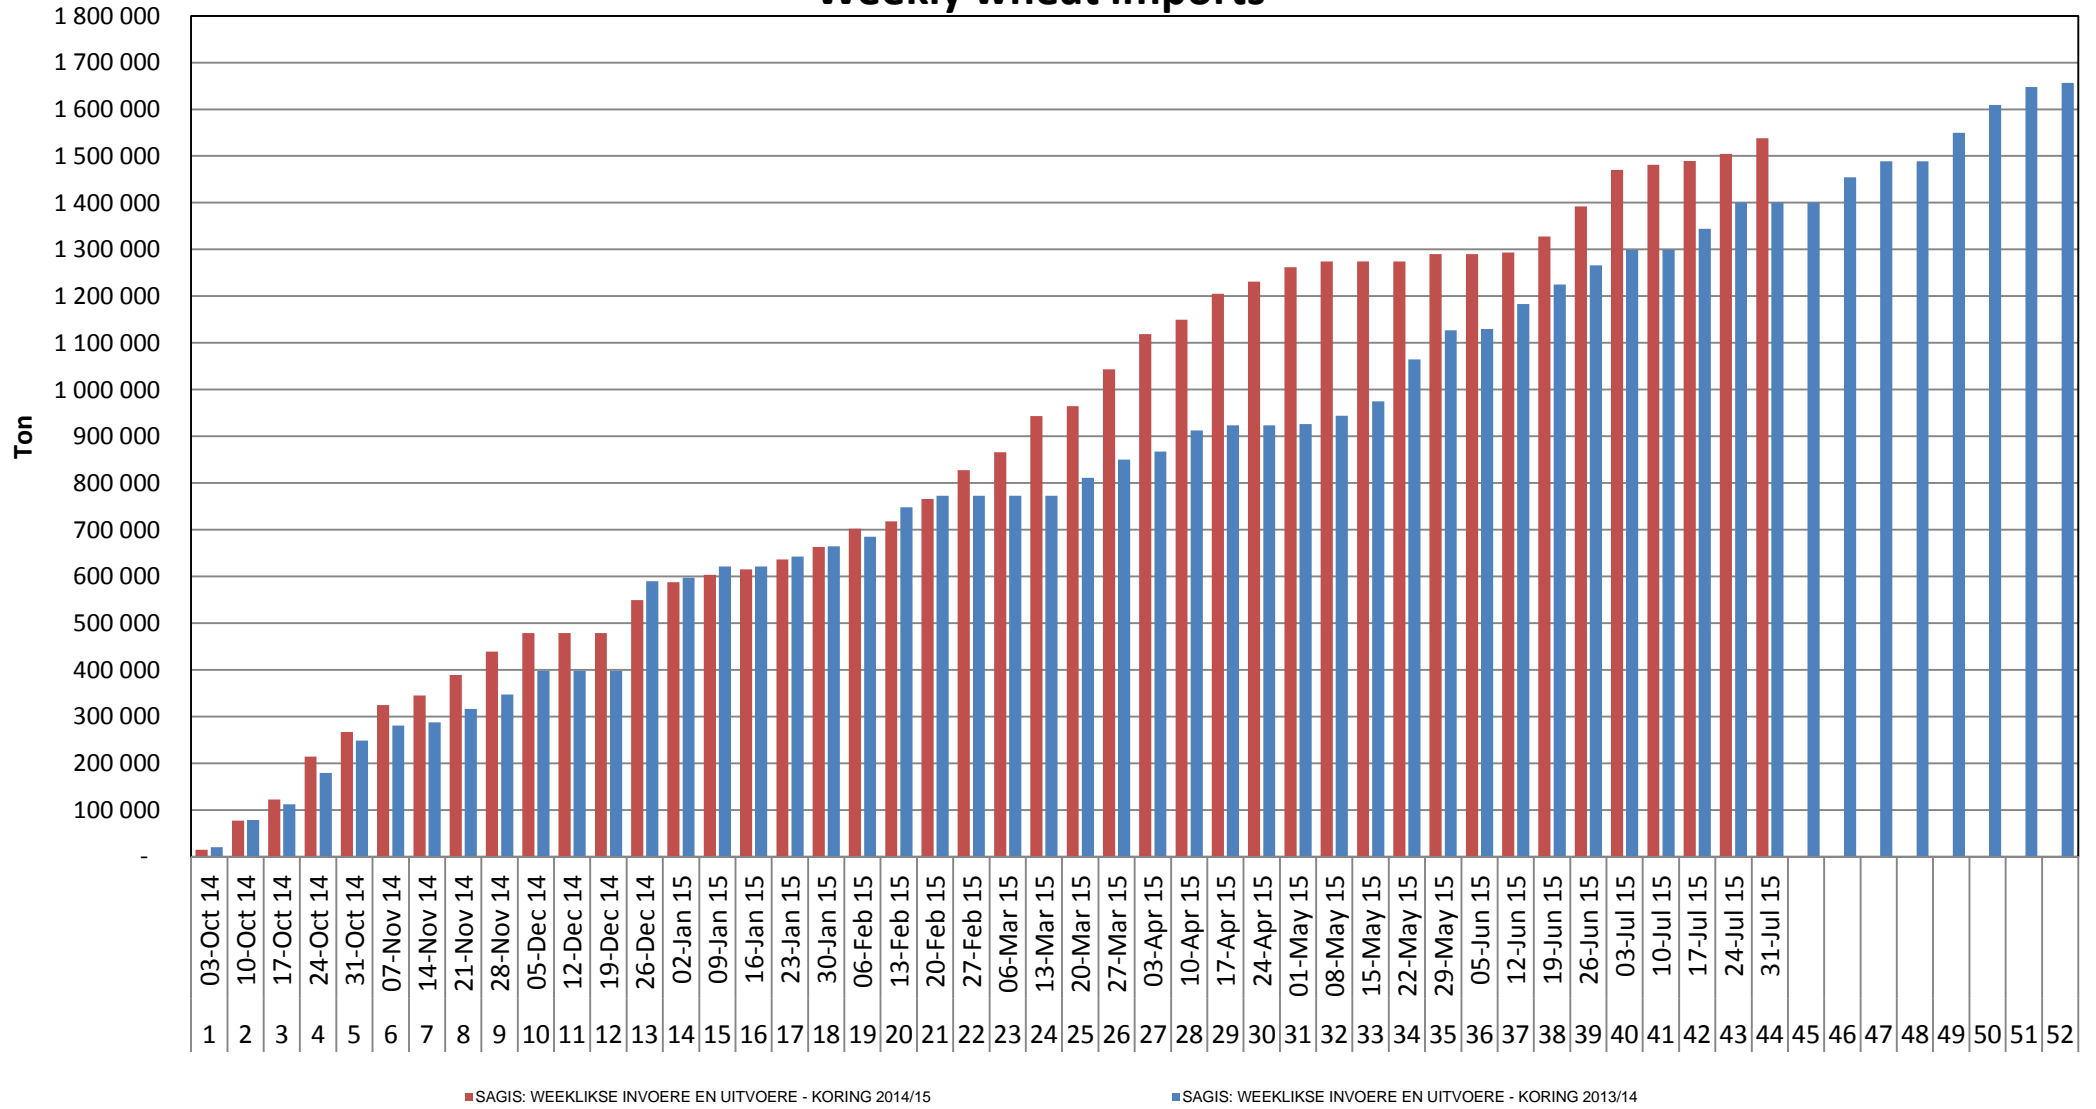

South African Wheat Imports / Suid-Afrikaanse Koring Invoere

Wekelijkse koring invoere / Weekly wheat imports

Koringinvoere/Wheat imports - 2014/2015 (ton)

Koringuitvoere/Wheat exports - 2014/2015 (ton)

KORING: IN EN UITVOERE (2014/2015) WHEAT : IMPORTS AND EXPORTS (2014/2015)