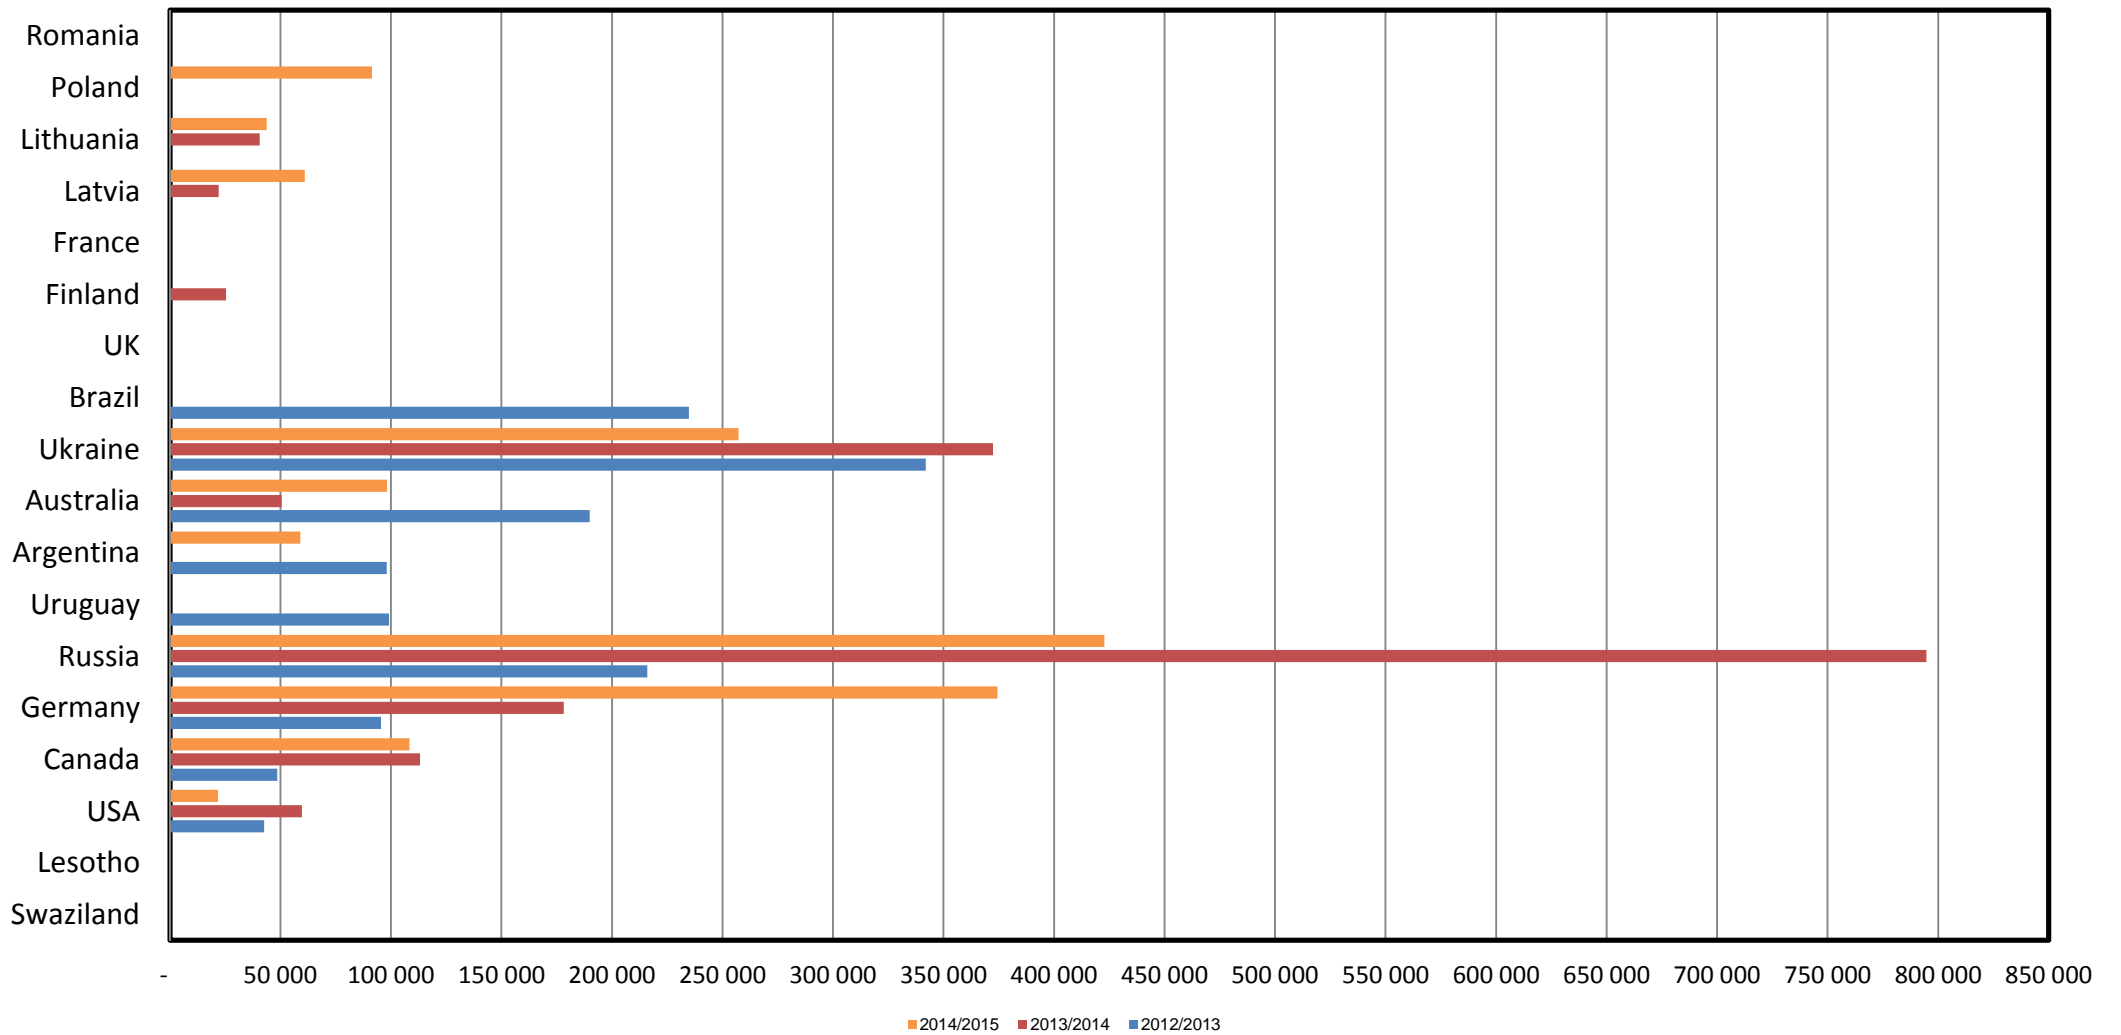

South African Wheat Imports / Suid-Afrikaanse Koring Invoere

Wekelijkse koring invoere / Weekly wheat imports

Koringinvoere/Wheat imports - 2014/2015 (ton)

Koringuitvoere/Wheat exports - 2014/2015 (ton)

KORING: IN EN UITVOERE (2014/2015) WHEAT : IMPORTS AND EXPORTS (2014/2015)