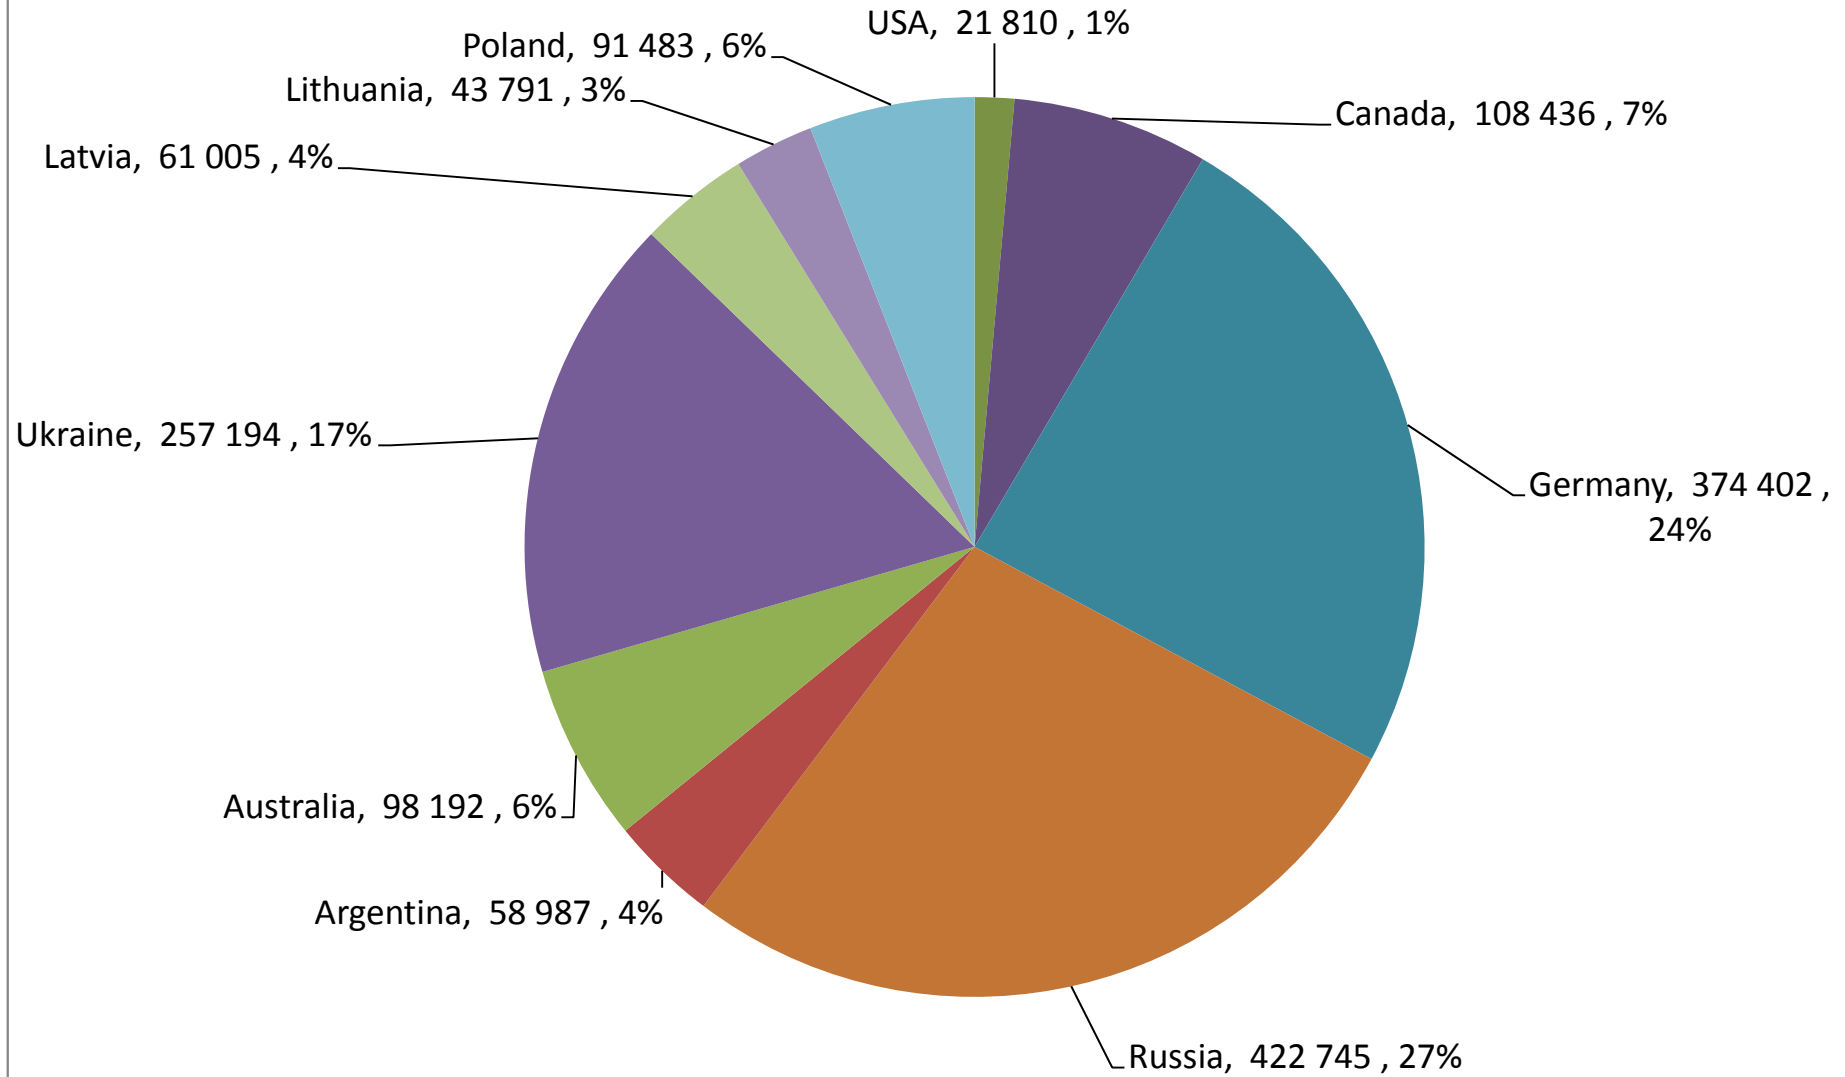

South African Wheat Imports / Suid-Afrikaanse Koring Invoere

Wekelijkse koring invoere / Weekly wheat imports

Koringinvoere/Wheat imports - 2014/2015 (ton)

Koringuitvoere/Wheat exports - 2014/2015 (ton)

KORING: IN EN UITVOERE (2014/2015) WHEAT : IMPORTS AND EXPORTS (2014/2015)