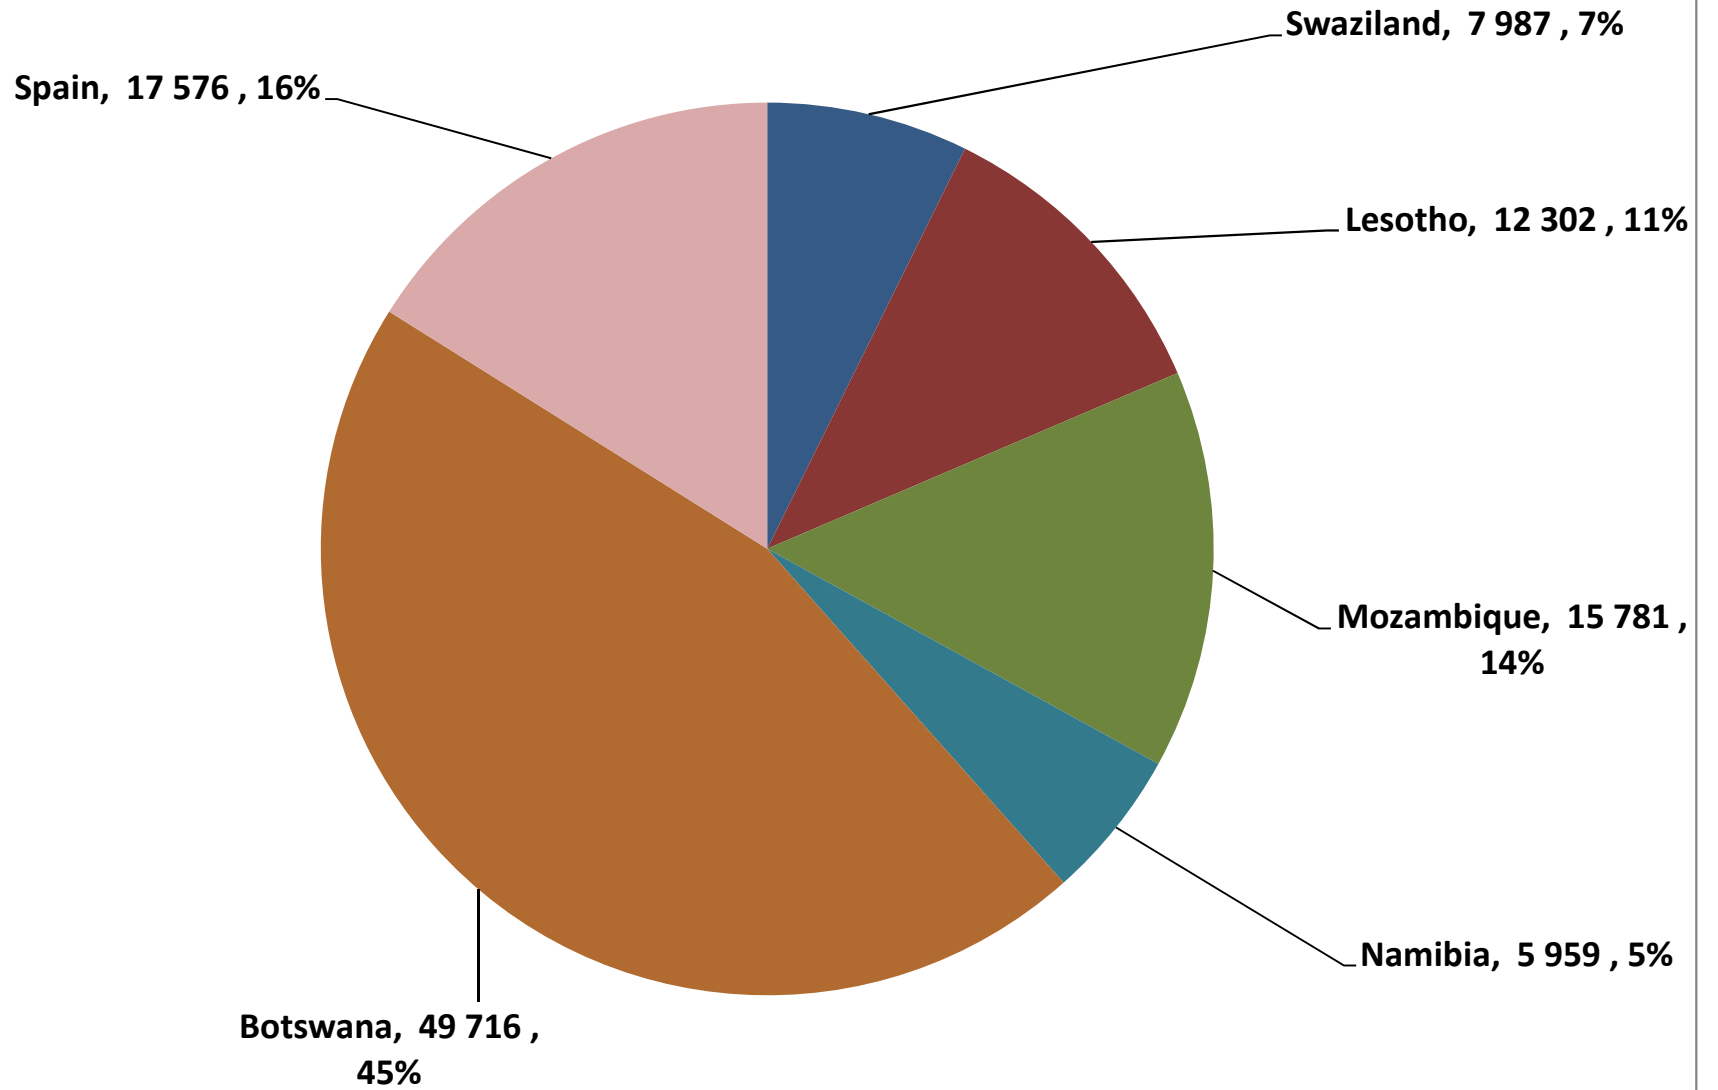

Yellow Maize Exports for 2018/19 (ton, %)

White Maize Exports for 2017/18 (ton, %)

Cumulative Exports of Yellow Maize for 2017/18

■ SAGIS: WEEKLIJSE INVOERE EN UITVOERE 2018/19 Bemerkingselsoen

◆ SAGIS: WEEKLIJSE INVOERE EN UITVOERE 2017/18 Bemerkingselsoen

RSA Weeklikse mielie-uitvoere RSA Weekly maize exports

Cumulative Exports of White Maize for 2018/19

■ SAGIS: WEEKLIJSE INVOERE EN UITVOERE 2017/18 BemarKingseisoen

◆ SAGIS: WEEKLIJSE INVOERE EN UITVOERE 2018/19 BemarKingseisoen