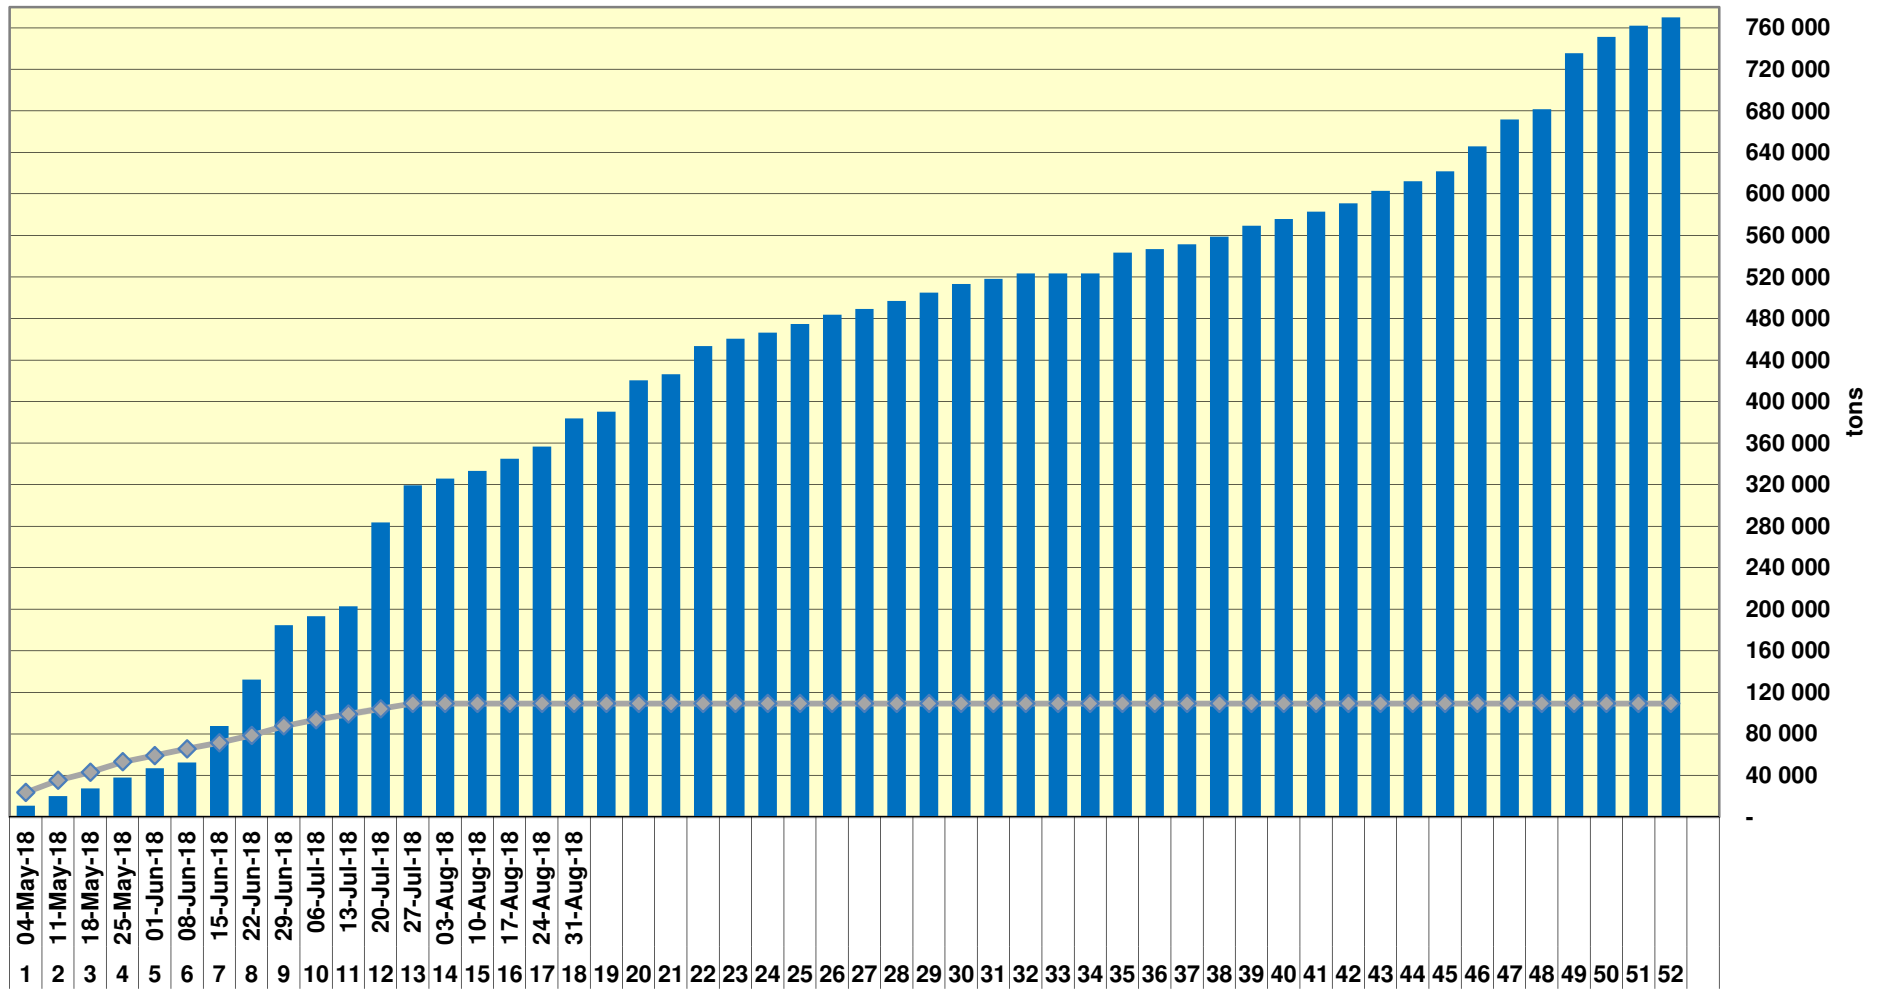

Yellow Maize Exports for 2018/19 (ton, %)

White Maize Exports for 2017/18 (ton, %)

Cumulative Exports of Yellow Maize for 2017/18

■ SAGIS: WEEKLIJSE INVOERE EN UITVOERE 2018/19 Bemerkingselsoen

◆ SAGIS: WEEKLIJSE INVOERE EN UITVOERE 2017/18 Bemerkingselsoen

RSA Weeklikse mielie-uitvoere RSA Weekly maize exports

Cumulative Exports of White Maize for 2018/19

■ SAGIS: WEEKLIJSE INVOERE EN UITVOERE 2017/18 BemarKingseisoen

◆ SAGIS: WEEKLIJSE INVOERE EN UITVOERE 2018/19 BemarKingseisoen