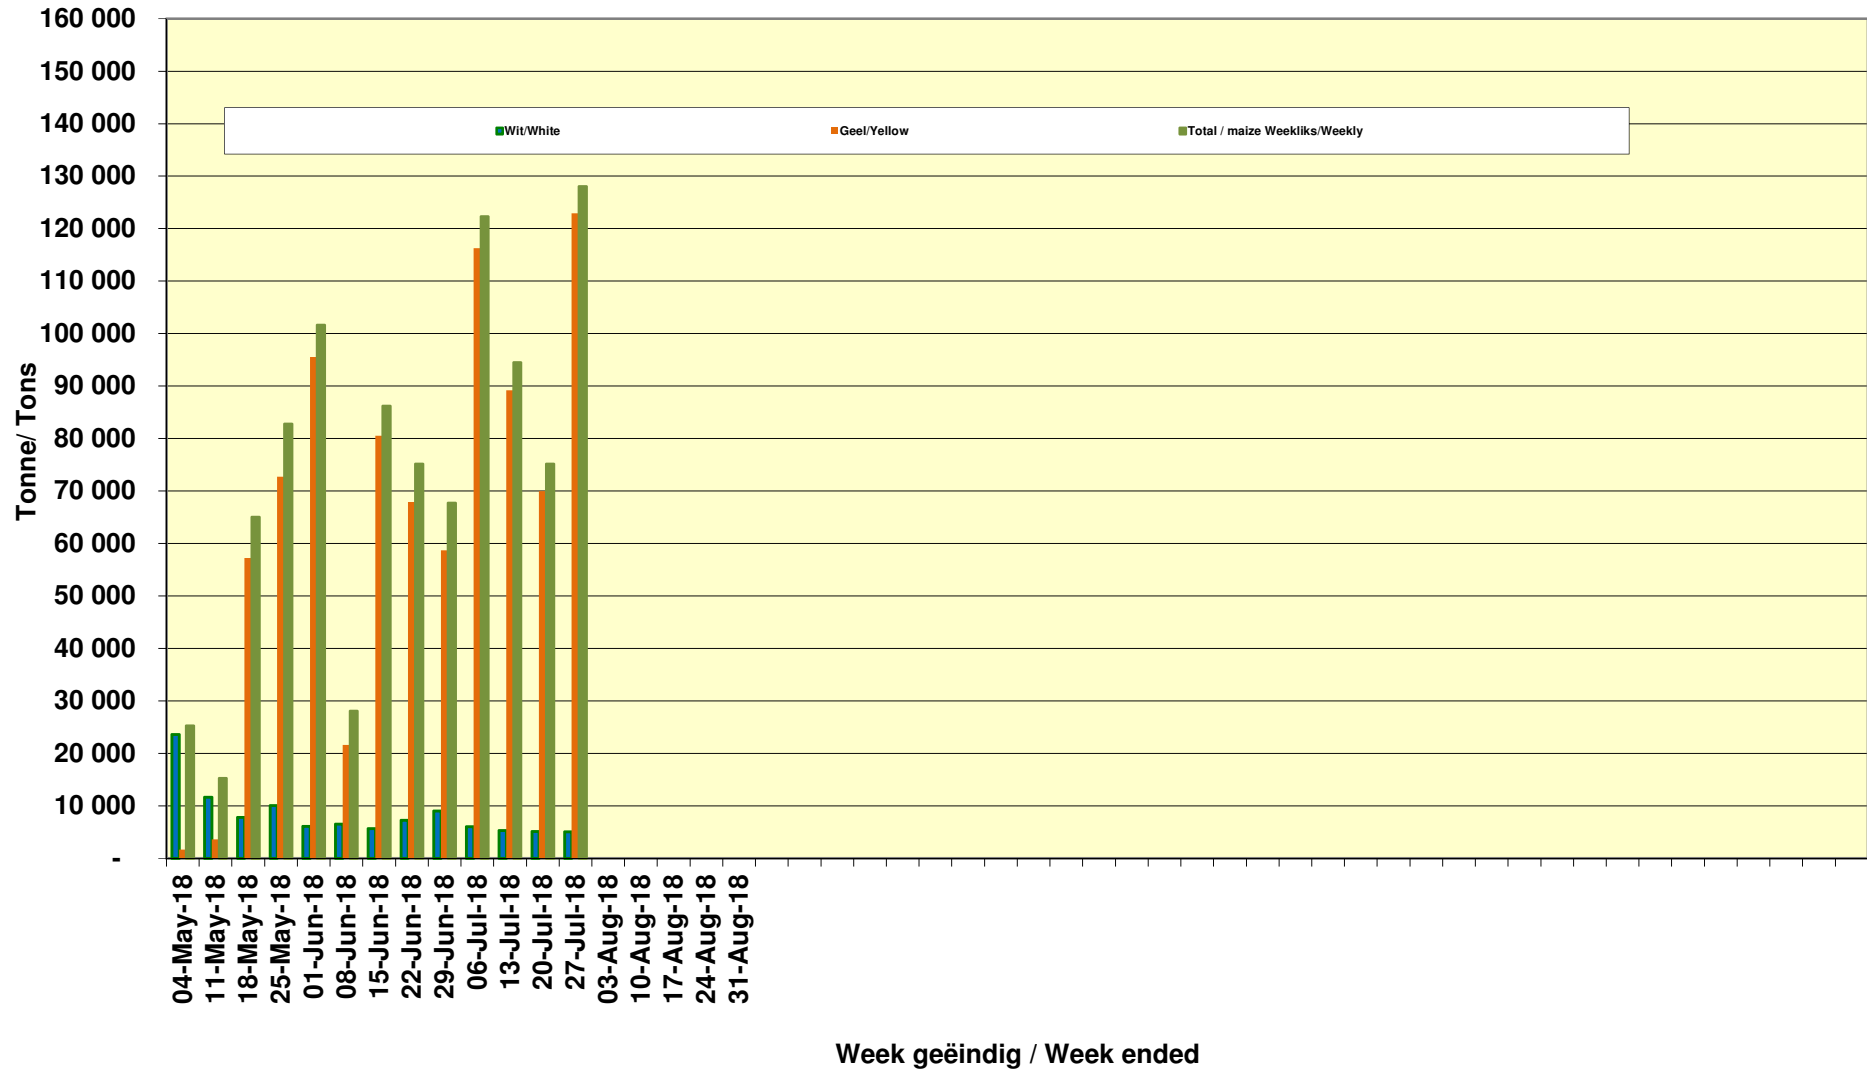

Yellow Maize Exports for 2018/19 (ton, %)

White Maize Exports for 2017/18 (ton, %)

Cumulative Exports of Yellow Maize for 2017/18

■ SAGIS: WEEKLIJSE INVOERE EN UITVOERE 2018/19 Bemerkingselsoen

◆ SAGIS: WEEKLIJSE INVOERE EN UITVOERE 2017/18 Bemerkingselsoen

RSA Weeklikse mielie-uitvoere RSA Weekly maize exports

Cumulative Exports of White Maize for 2018/19

■ SAGIS: WEEKLIJSE INVOERE EN UITVOERE 2017/18 BemarKingseisoen

◆ SAGIS: WEEKLIJSE INVOERE EN UITVOERE 2018/19 BemarKingseisoen