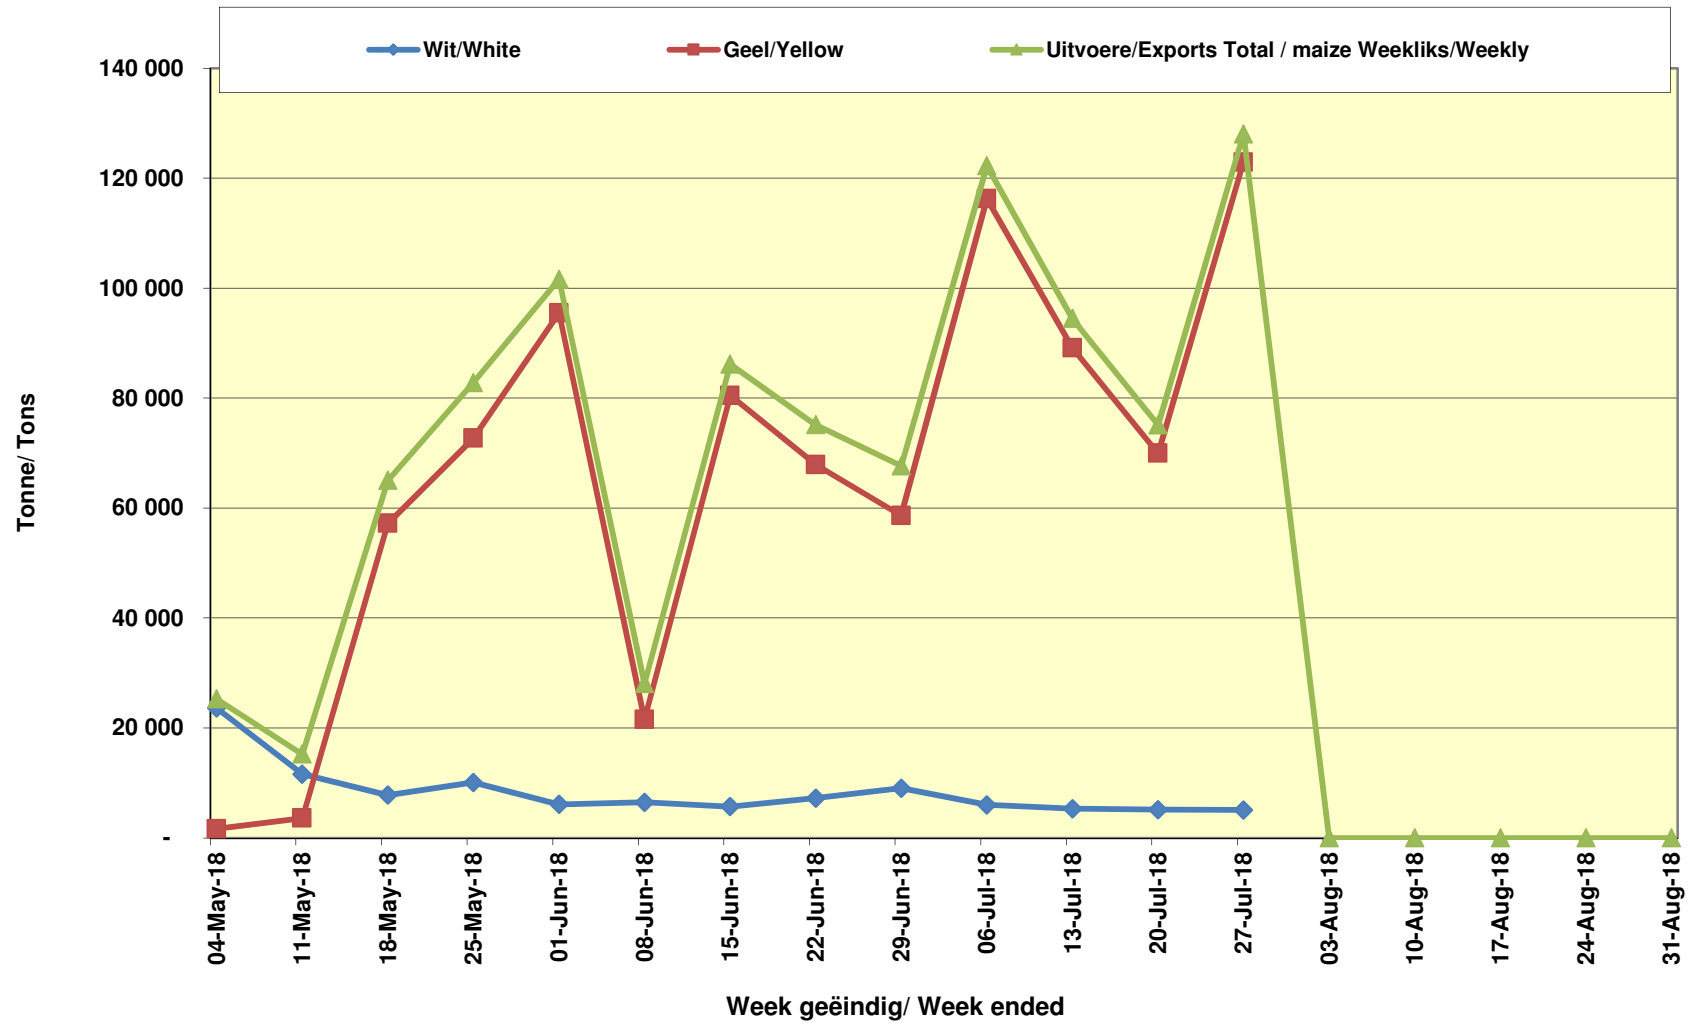

RSA Weeklikse mielie-uitvoere RSA Weekly maize exports

Cumulative Exports of White Maize for 2018/19

■ SAGIS: WEEKLIJSE INVOERE EN UITVOERE 2017/18 BemarKingseisoen

◆ SAGIS: WEEKLIJSE INVOERE EN UITVOERE 2018/19 BemarKingseisoen

Cumulative Exports of Maize for 2017/18

■ SAGIS: WEEKLIJSE INVOERE EN UITVOERE 2017/18 BemarKingseisoen

◆ SAGIS: WEEKLIJSE INVOERE EN UITVOERE 2018/19 BemarKingseisoen

Cumulative Exports of Maize 2018/19 Bemarkingseisoen/ Marketing season