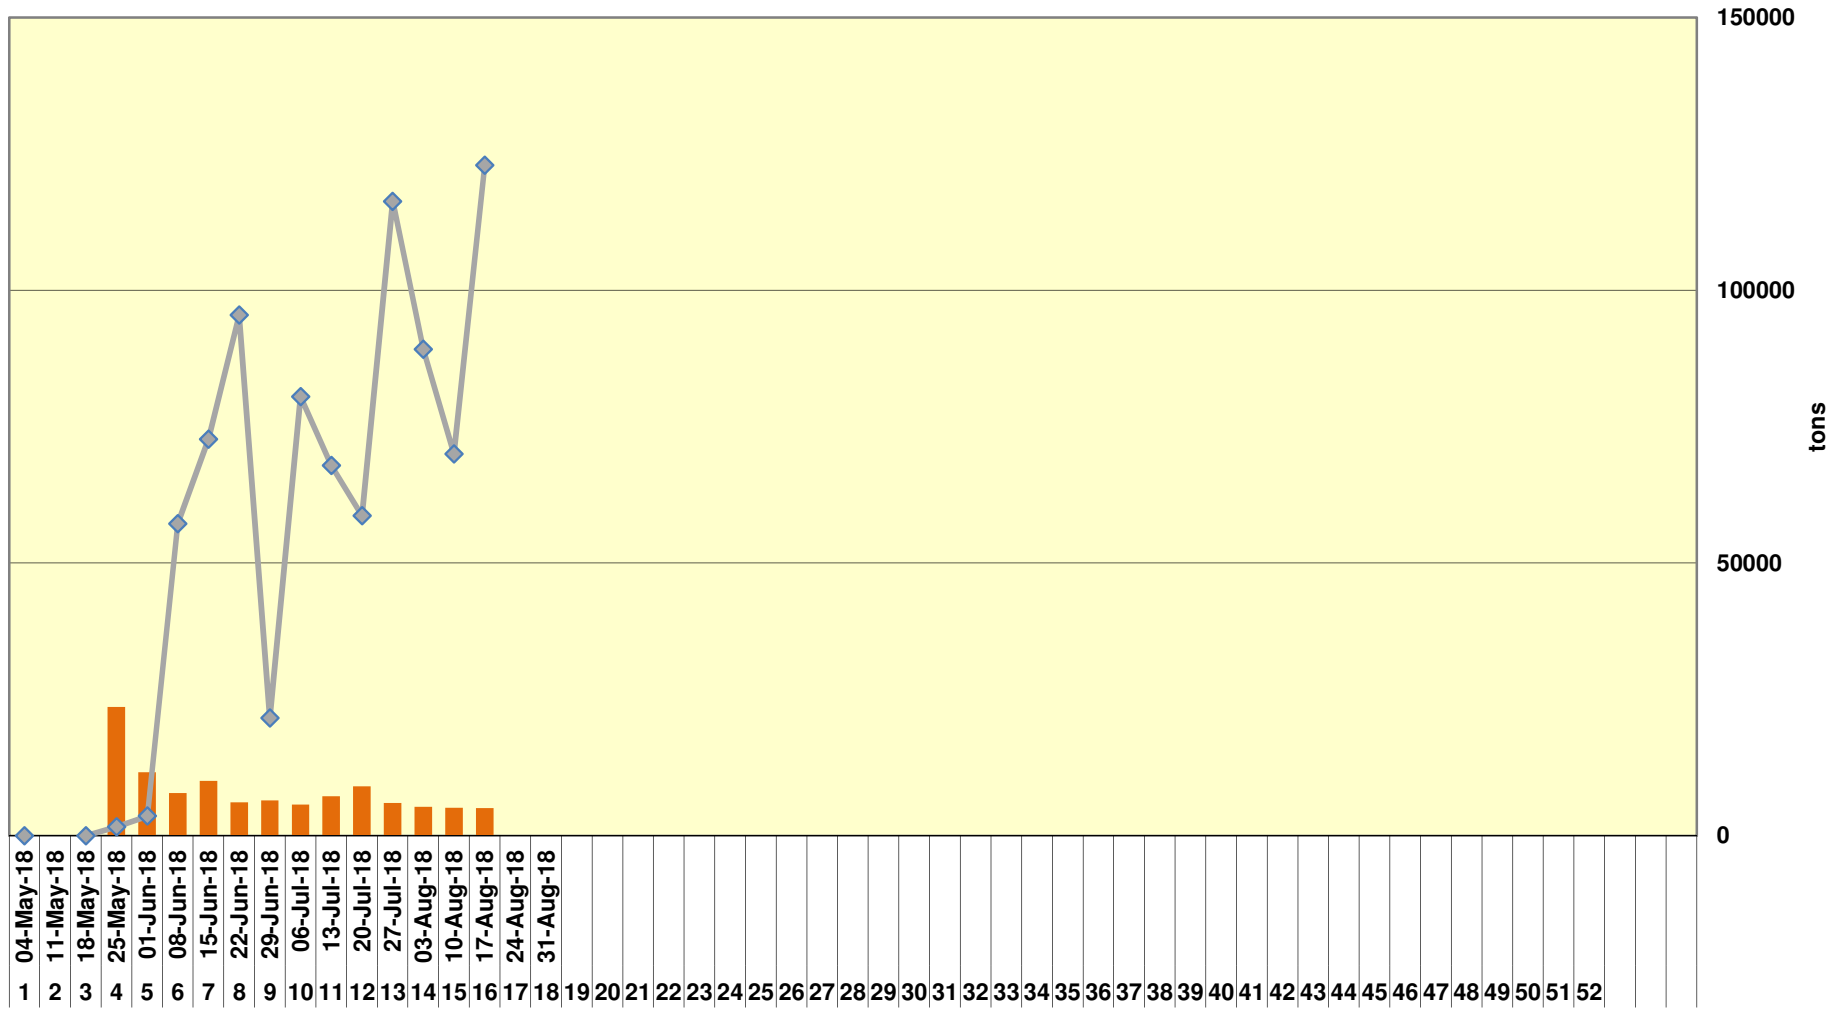

Yellow Maize Exports for 2018/19 (ton, %)

White Maize Exports for 2017/18 (ton, %)

Cumulative Exports of Yellow Maize for 2017/18

■ SAGIS: WEEKLIJSE INVOERE EN UITVOERE 2018/19 Bemerkingselsoen

◆ SAGIS: WEEKLIJSE INVOERE EN UITVOERE 2017/18 Bemerkingselsoen

RSA Weeklikse mielie-uitvoere RSA Weekly maize exports

Cumulative Exports of White Maize for 2018/19

■ SAGIS: WEEKLIJSE INVOERE EN UITVOERE 2017/18 BemarKingseisoen

◆ SAGIS: WEEKLIJSE INVOERE EN UITVOERE 2018/19 BemarKingseisoen