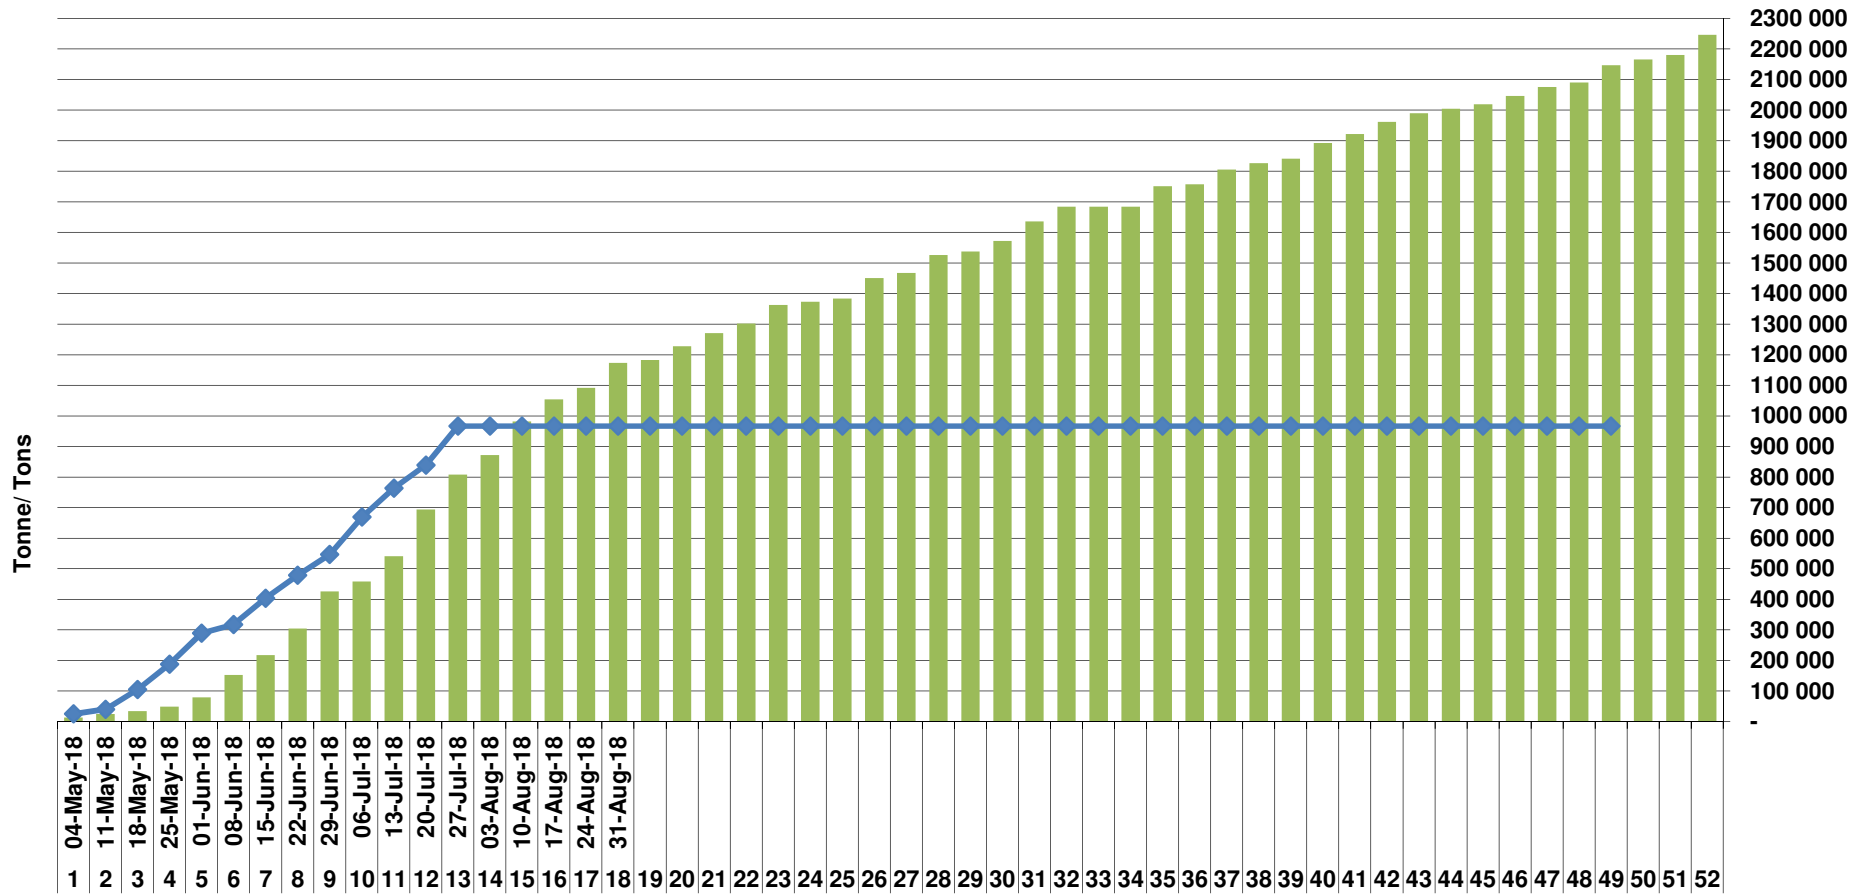

Yellow Maize Exports for 2018/19 (ton, %)

White Maize Exports for 2017/18 (ton, %)

Cumulative Exports of Yellow Maize for 2017/18

■ SAGIS: WEEKLIJSE INVOERE EN UITVOERE 2018/19 Bemerkingselsoen

◆ SAGIS: WEEKLIJSE INVOERE EN UITVOERE 2017/18 Bemerkingselsoen

RSA Weeklikse mielie-uitvoere RSA Weekly maize exports

Cumulative Exports of White Maize for 2018/19

■ SAGIS: WEEKLIJSE INVOERE EN UITVOERE 2017/18 BemarKingseisoen

◆ SAGIS: WEEKLIJSE INVOERE EN UITVOERE 2018/19 BemarKingseisoen

Cumulative Exports of Maize for 2017/18

■ SAGIS: WEEKLIJSE INVOERE EN UITVOERE 2017/18 BemarKingseisoen

◆ SAGIS: WEEKLIJSE INVOERE EN UITVOERE 2018/19 BemarKingseisoen

Cumulative Exports of Maize 2018/19 Bemarkingseisoen/ Marketing season