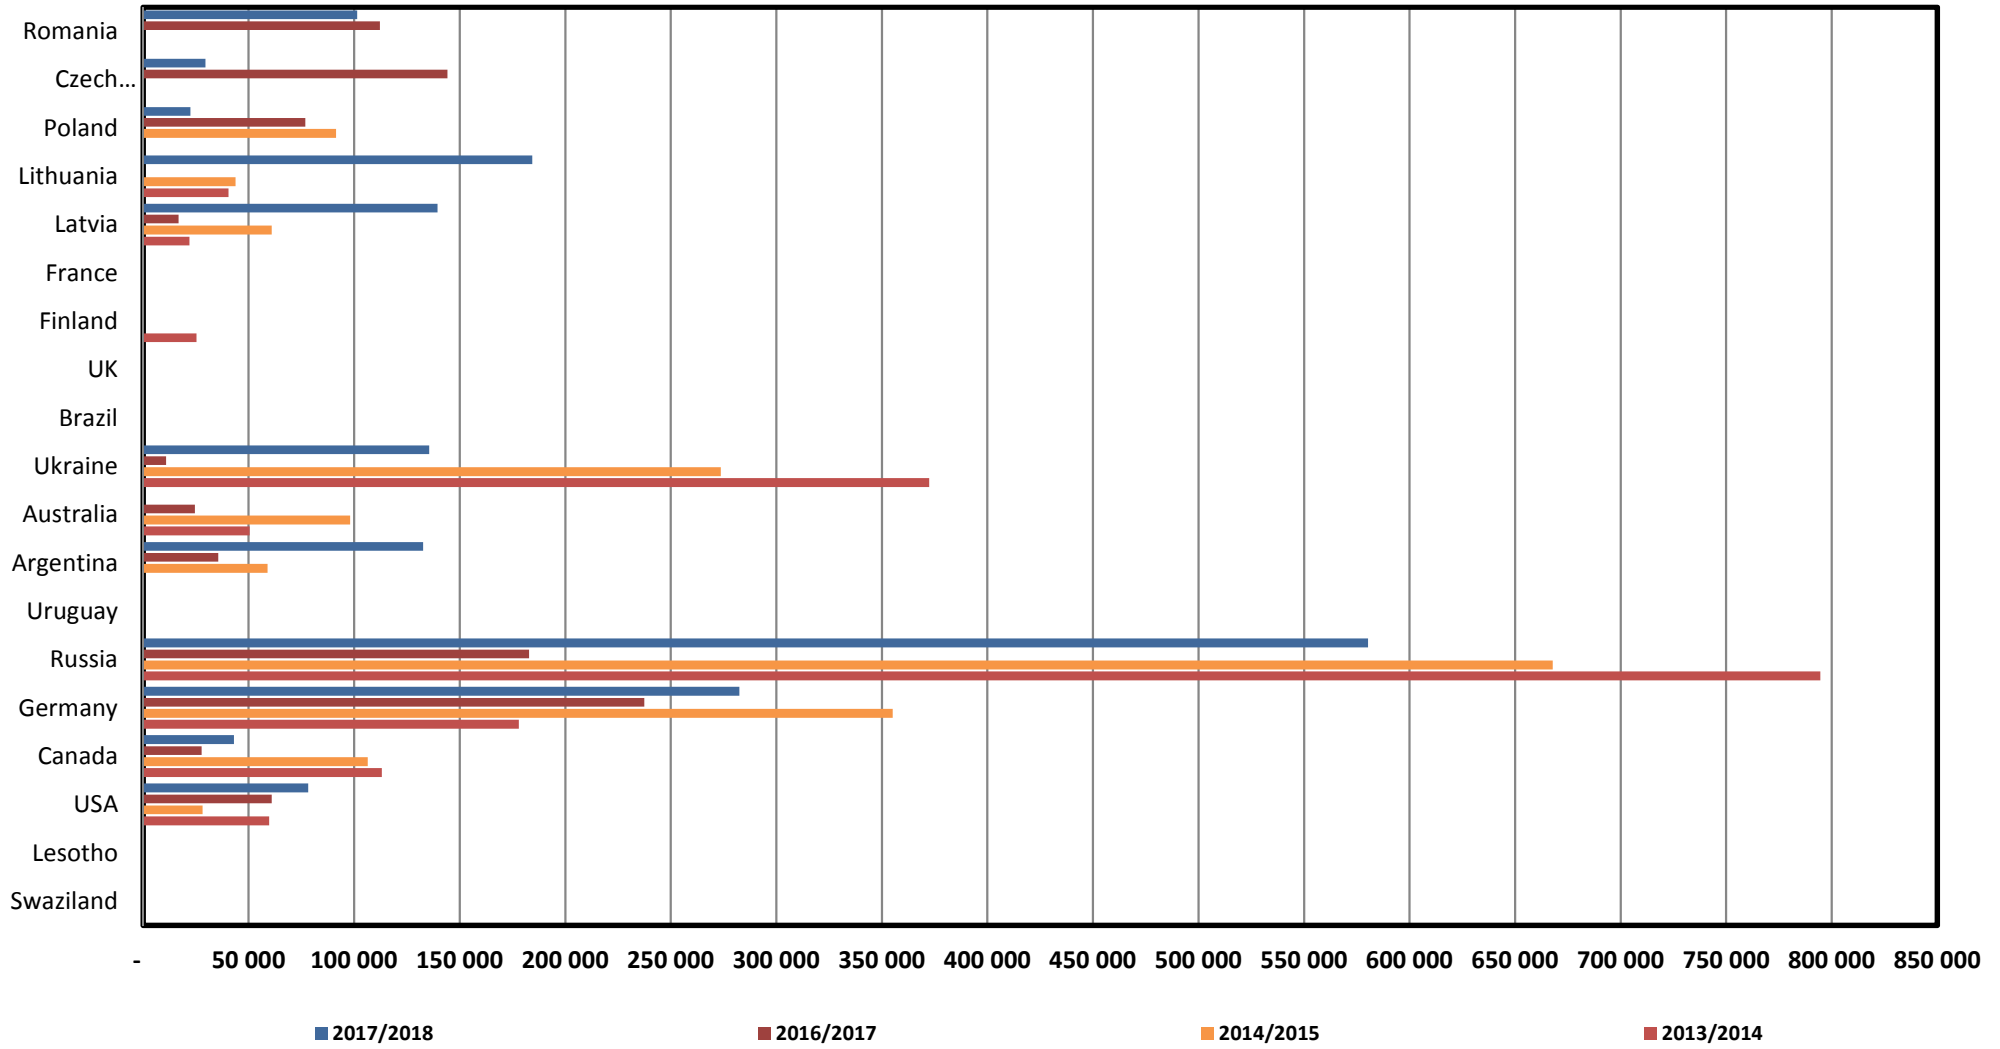

South African Wheat Imports /  
Suid-Afrikaanse Koring Invoere

### Koringinvoere/Wheat imports - 2016/2017 (ton)

## Koringuitvoere/Wheat exports - 2016/2017 (ton)

**KORING: IN EN UITVOERE (2016/2017)**  
**WHEAT : IMPORTS AND EXPORTS (2016/2017)**