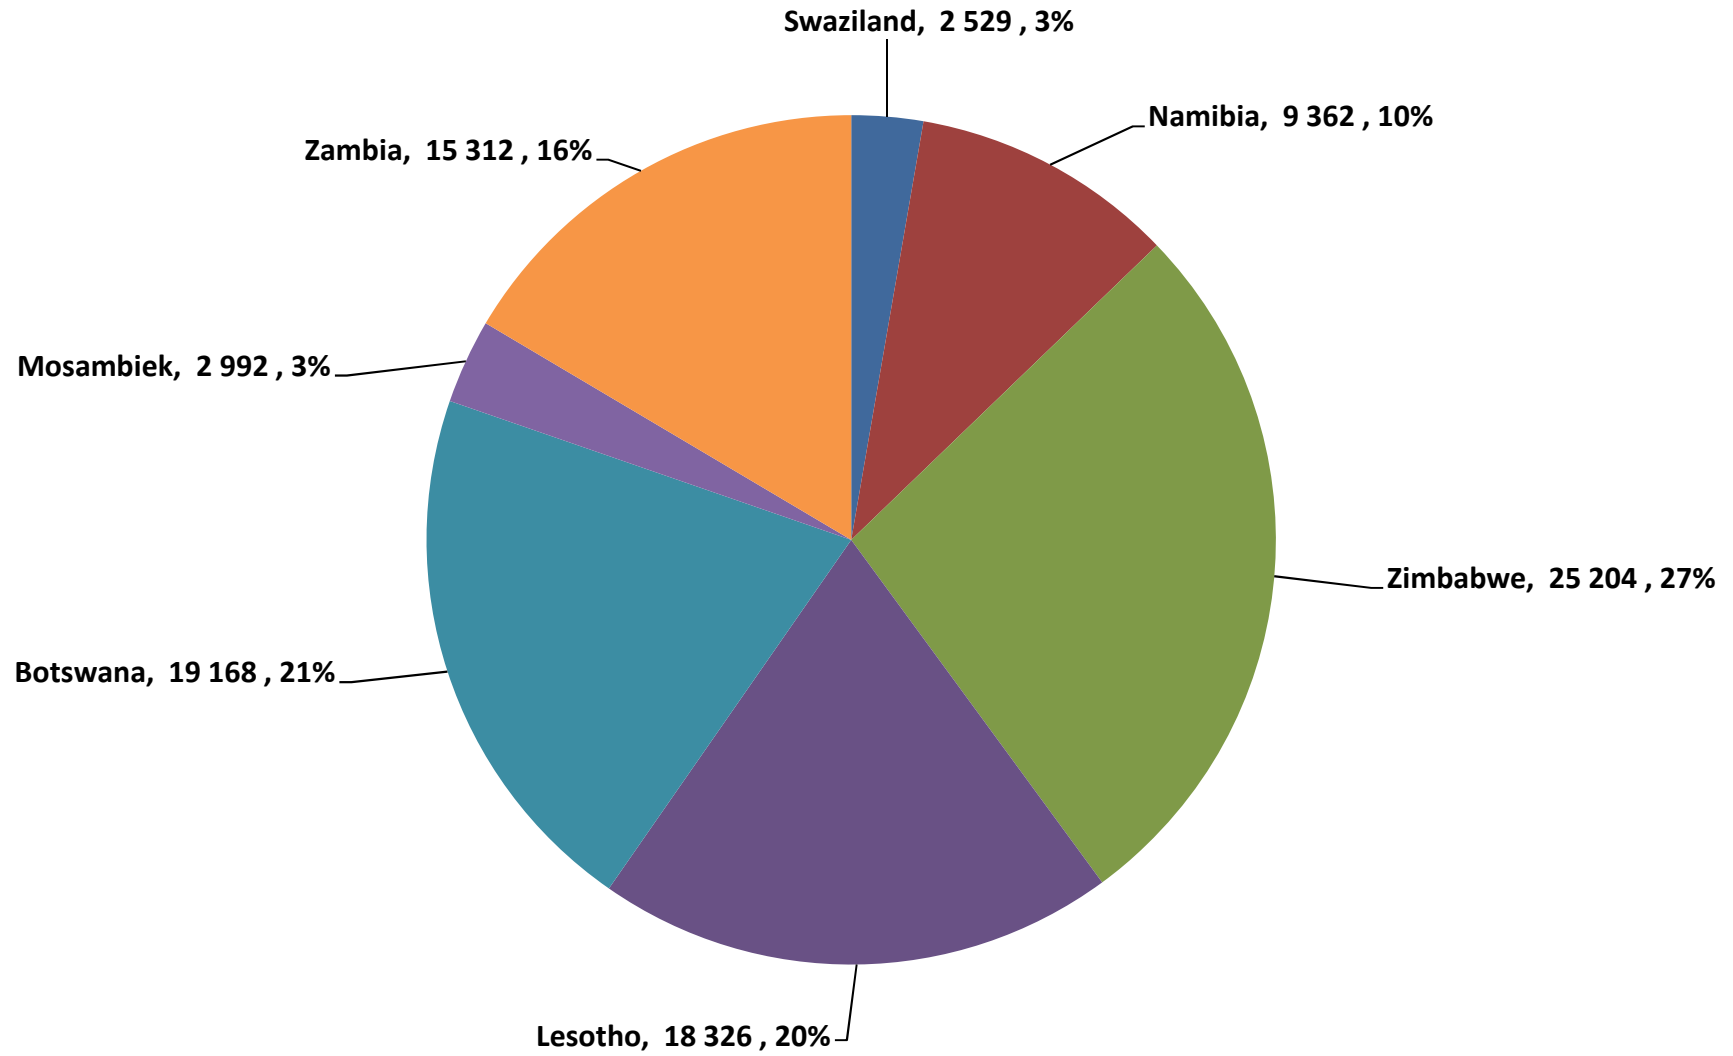

South African Wheat Imports /  
Suid-Afrikaanse Koring Invoere

### Koringinvoere/Wheat imports - 2016/2017 (ton)

## Koringuitvoere/Wheat exports - 2016/2017 (ton)

**KORING: IN EN UITVOERE (2016/2017)**  
**WHEAT : IMPORTS AND EXPORTS (2016/2017)**