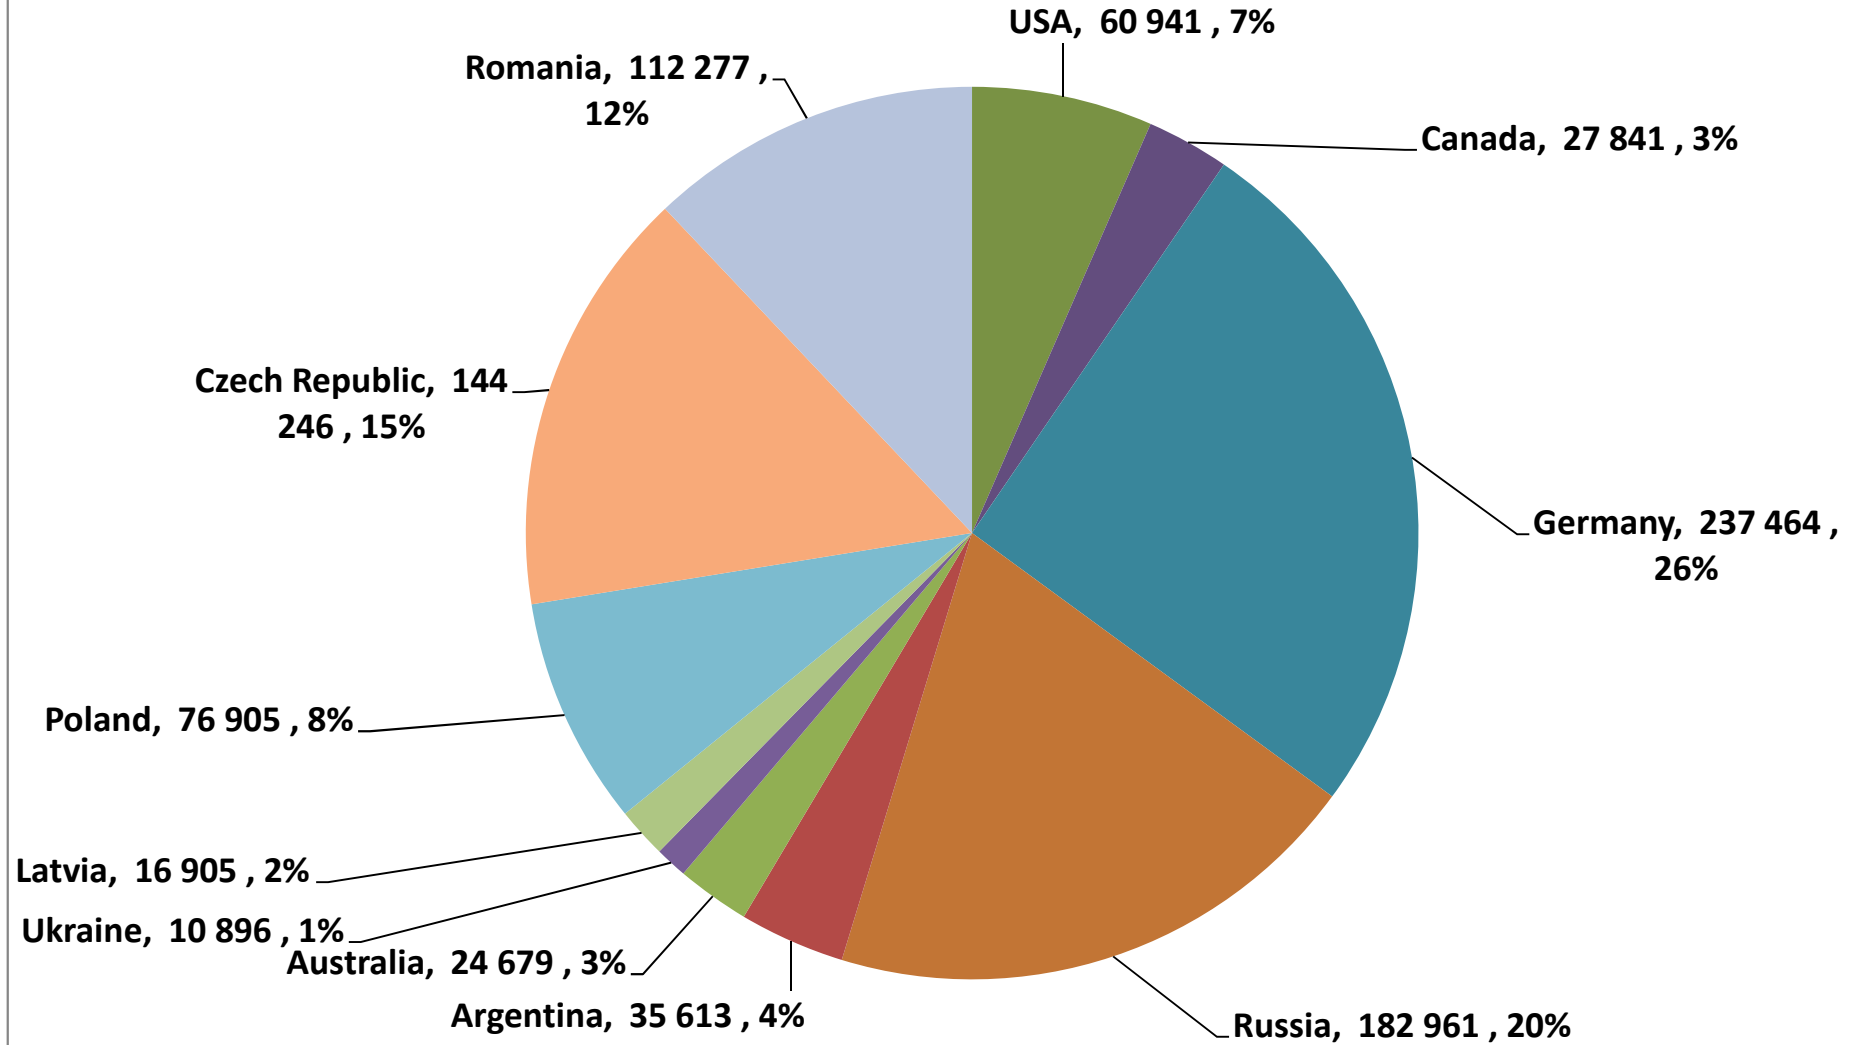

South African Wheat Imports /  
Suid-Afrikaanse Koring Invoere

### Koringinvoere/Wheat imports - 2016/2017 (ton)

## Koringuitvoere/Wheat exports - 2016/2017 (ton)

**KORING: IN EN UITVOERE (2016/2017)**  
**WHEAT : IMPORTS AND EXPORTS (2016/2017)**