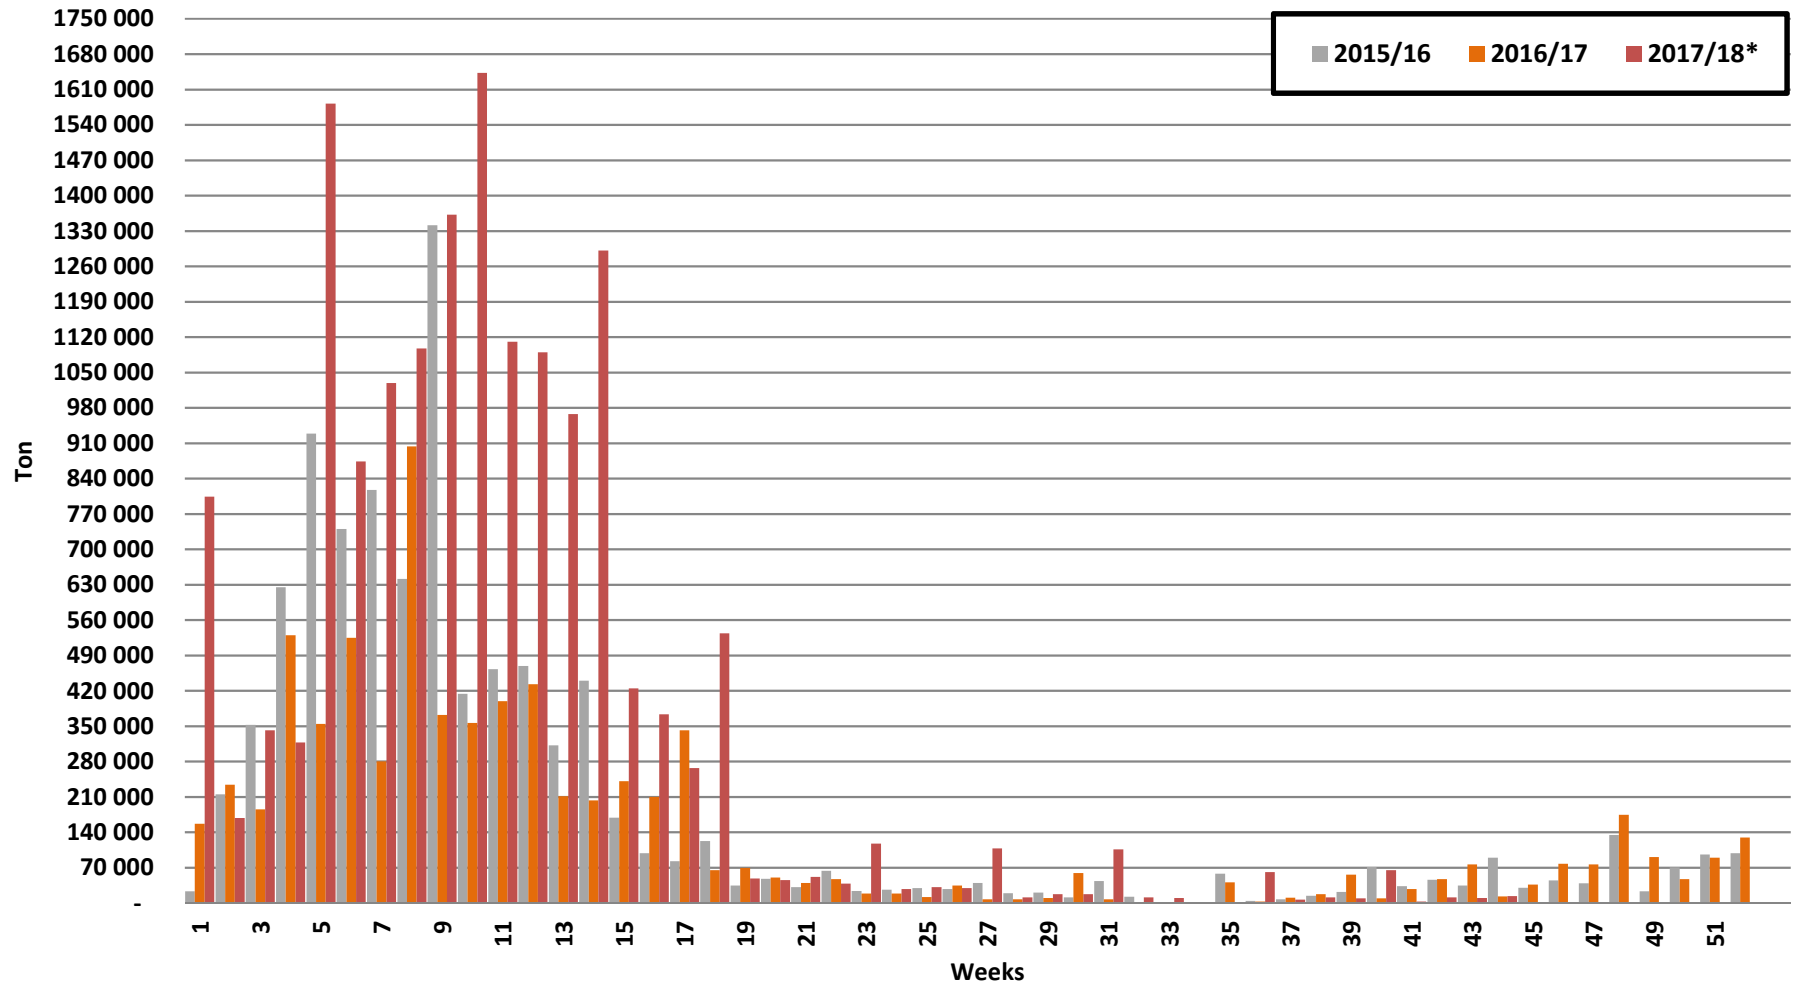

# White Maize: Weekly producer deliveries

## Yellow Maize: Weekly producer deliveries

## Weeklikse mielielewerings (Bemarkingsjaar: Mei tot April 2017/18)

Weeklikse totale miellewerings (Bemarkingsjaar: Mei tot April)

### Weeklikse kumulatiewe mielielewerings (Bemarkingsjaar: Mei tot April)