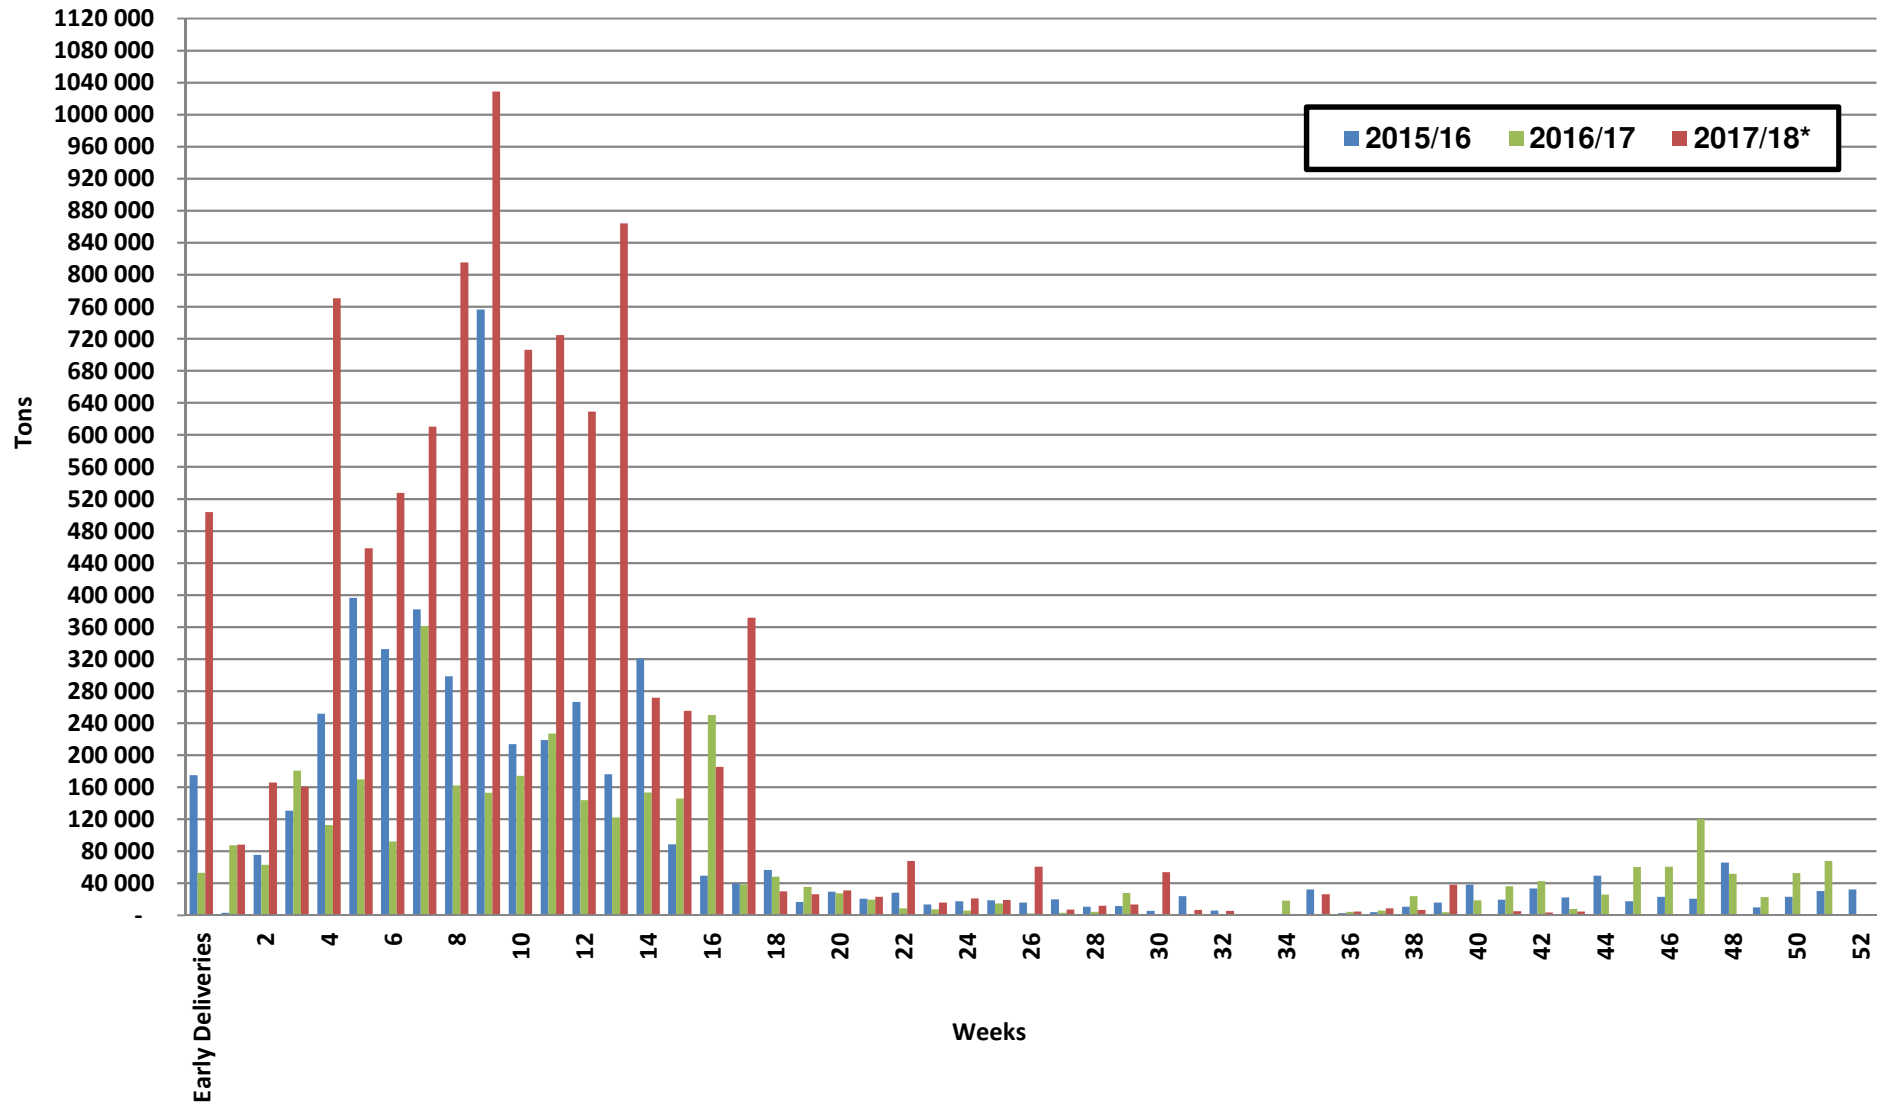

# White Maize: Weekly producer deliveries

## Yellow Maize: Weekly producer deliveries

## Weeklikse mielielewerings (Bemarkingsjaar: Mei tot April 2017/18)

Weeklikse totale miellewerings (Bemarkingsjaar: Mei tot April)