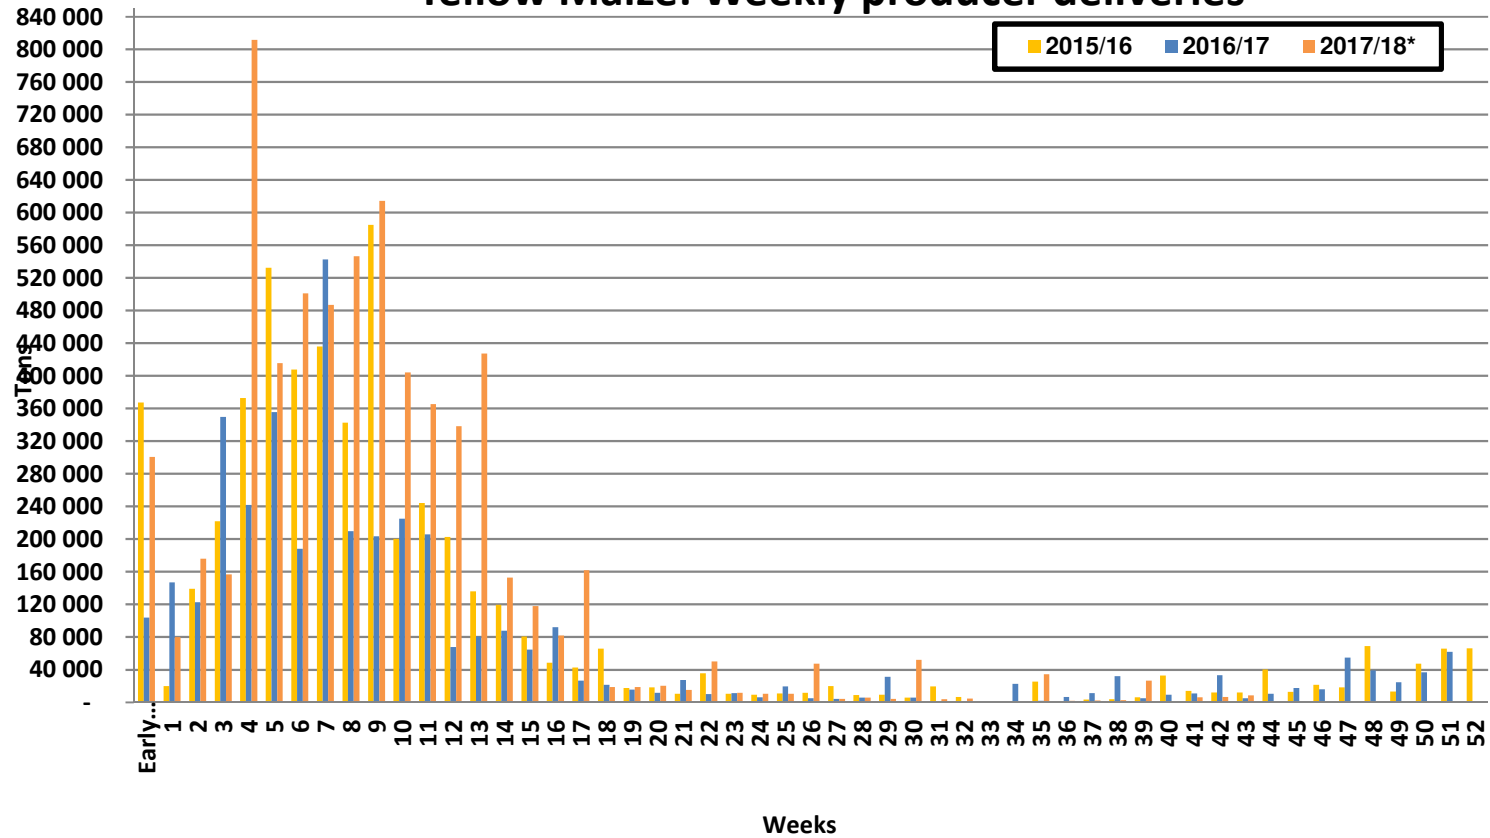

# White Maize: Weekly producer deliveries

## Yellow Maize: Weekly producer deliveries

## Weeklikse mielielewerings (Bemarkingsjaar: Mei tot April 2017/18)

Weeklikse totale miellewerings (Bemarkingsjaar: Mei tot April)