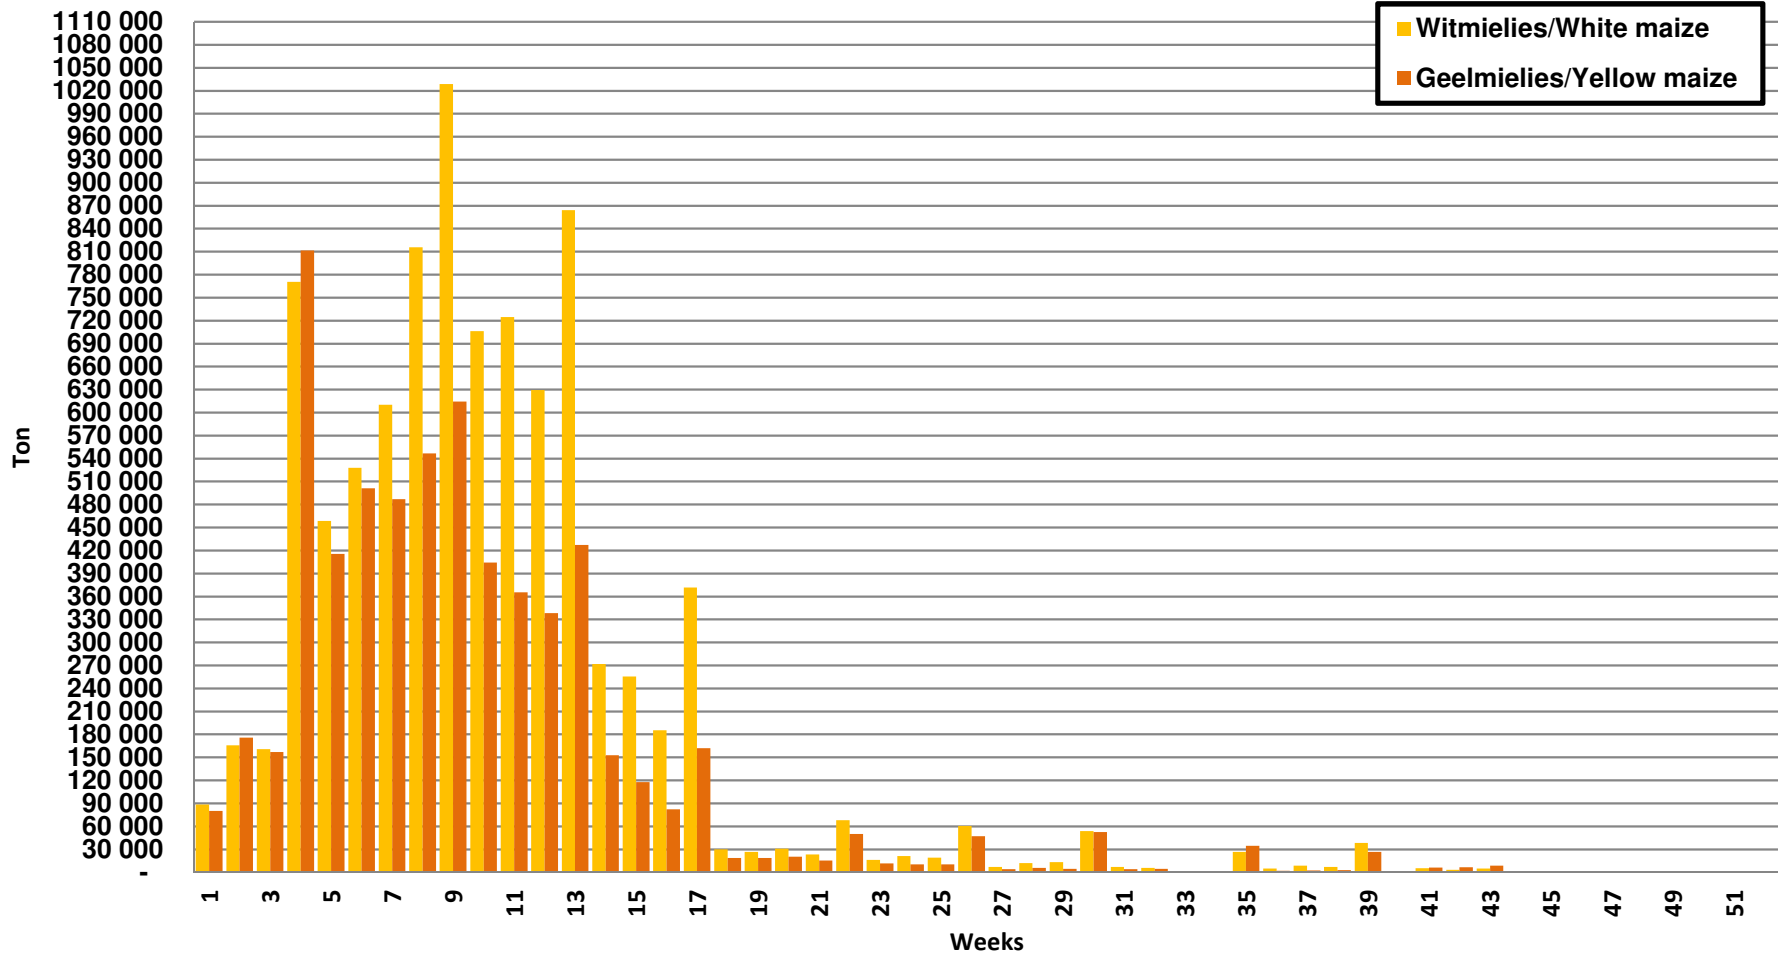

# White Maize: Weekly producer deliveries

## Yellow Maize: Weekly producer deliveries

## Weeklikse mielielewerings (Bemarkingsjaar: Mei tot April 2017/18)

Weeklikse totale miellewerings (Bemarkingsjaar: Mei tot April)