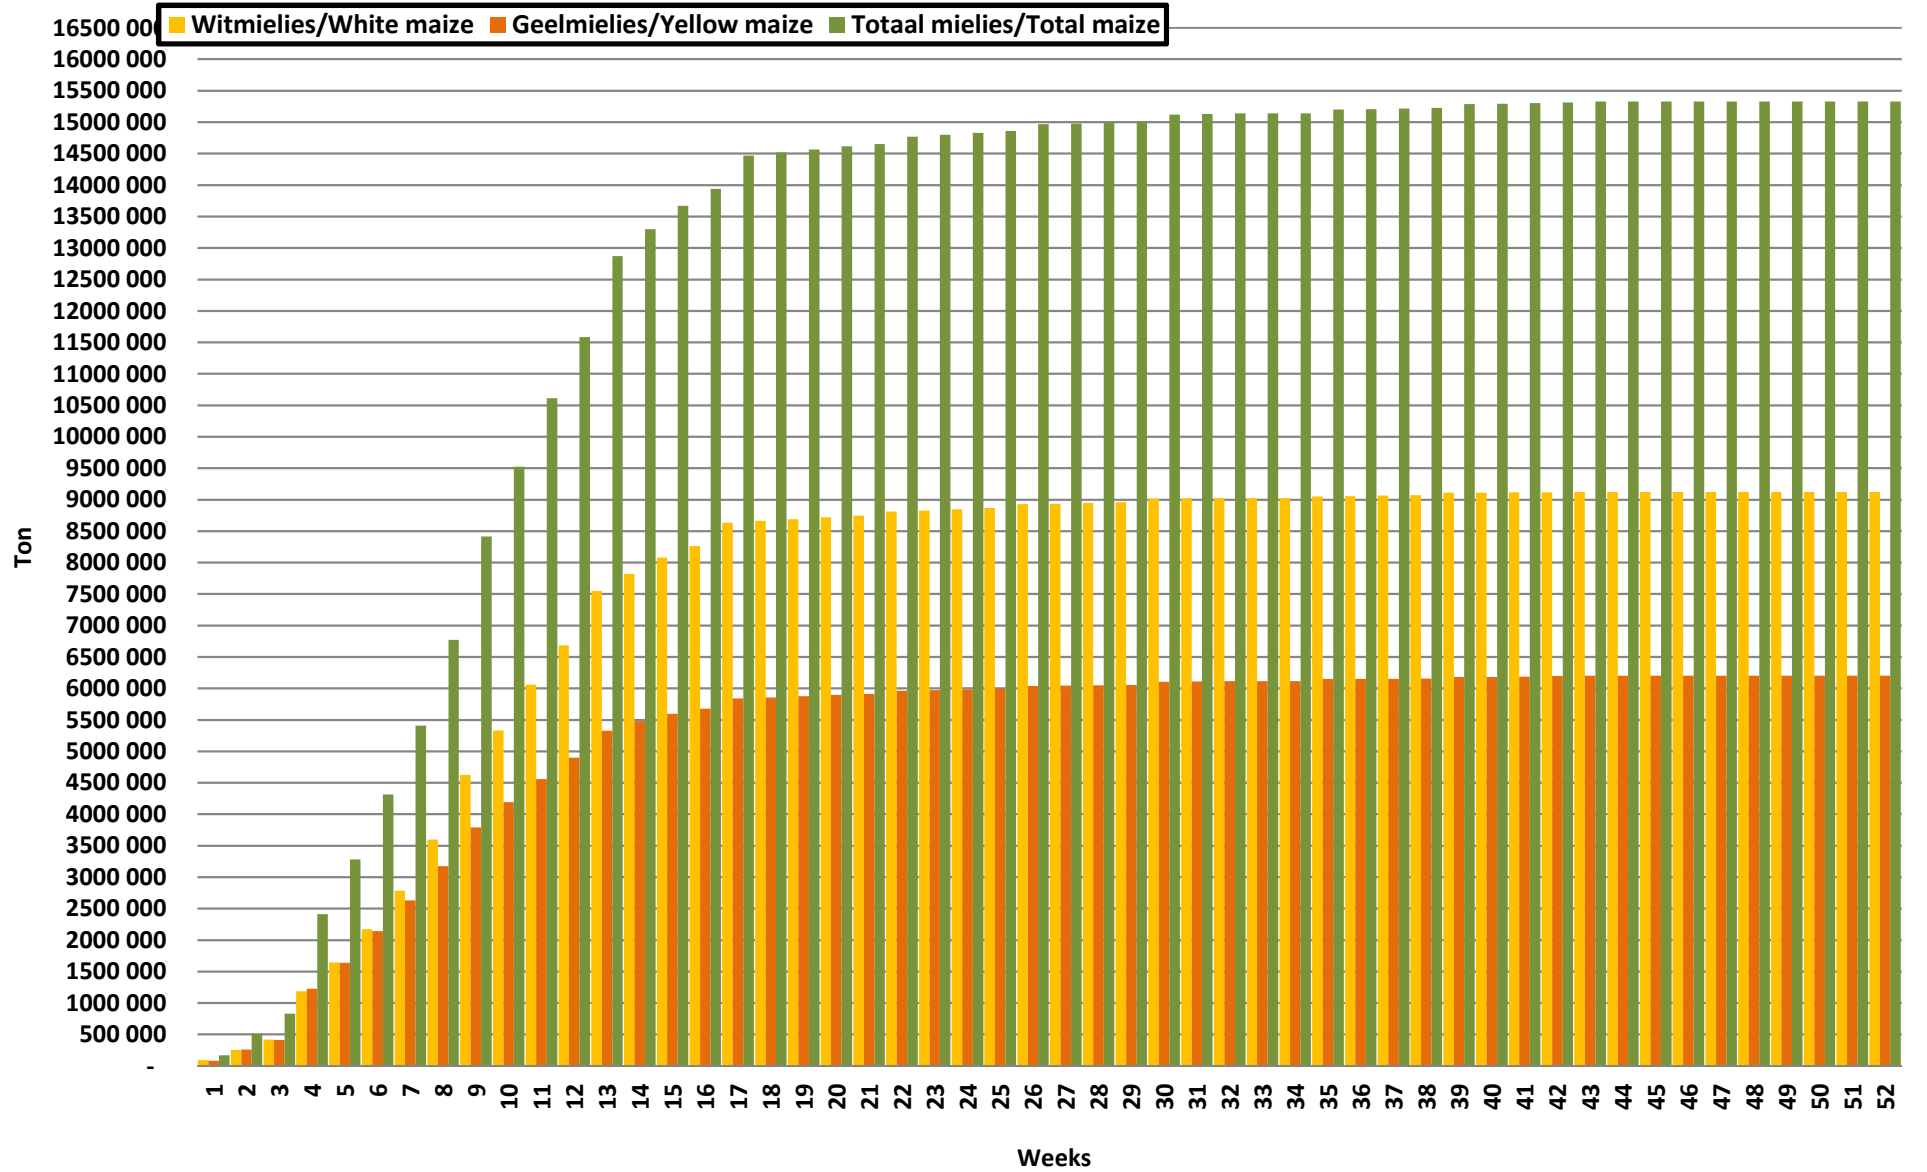

## Yellow Maize: Weekly producer deliveries

## Weeklikse mielielewerings (Bemarkingsjaar: Mei tot April 2017/18)

Weeklikse totale miellewerings (Bemarkingsjaar: Mei tot April)

### Weeklikse kumulatiewe mielielewerings (Bemarkingsjaar: Mei tot April)

### Totale mielielewerings tot datum in vergelyking met vorige bemarkingsjare