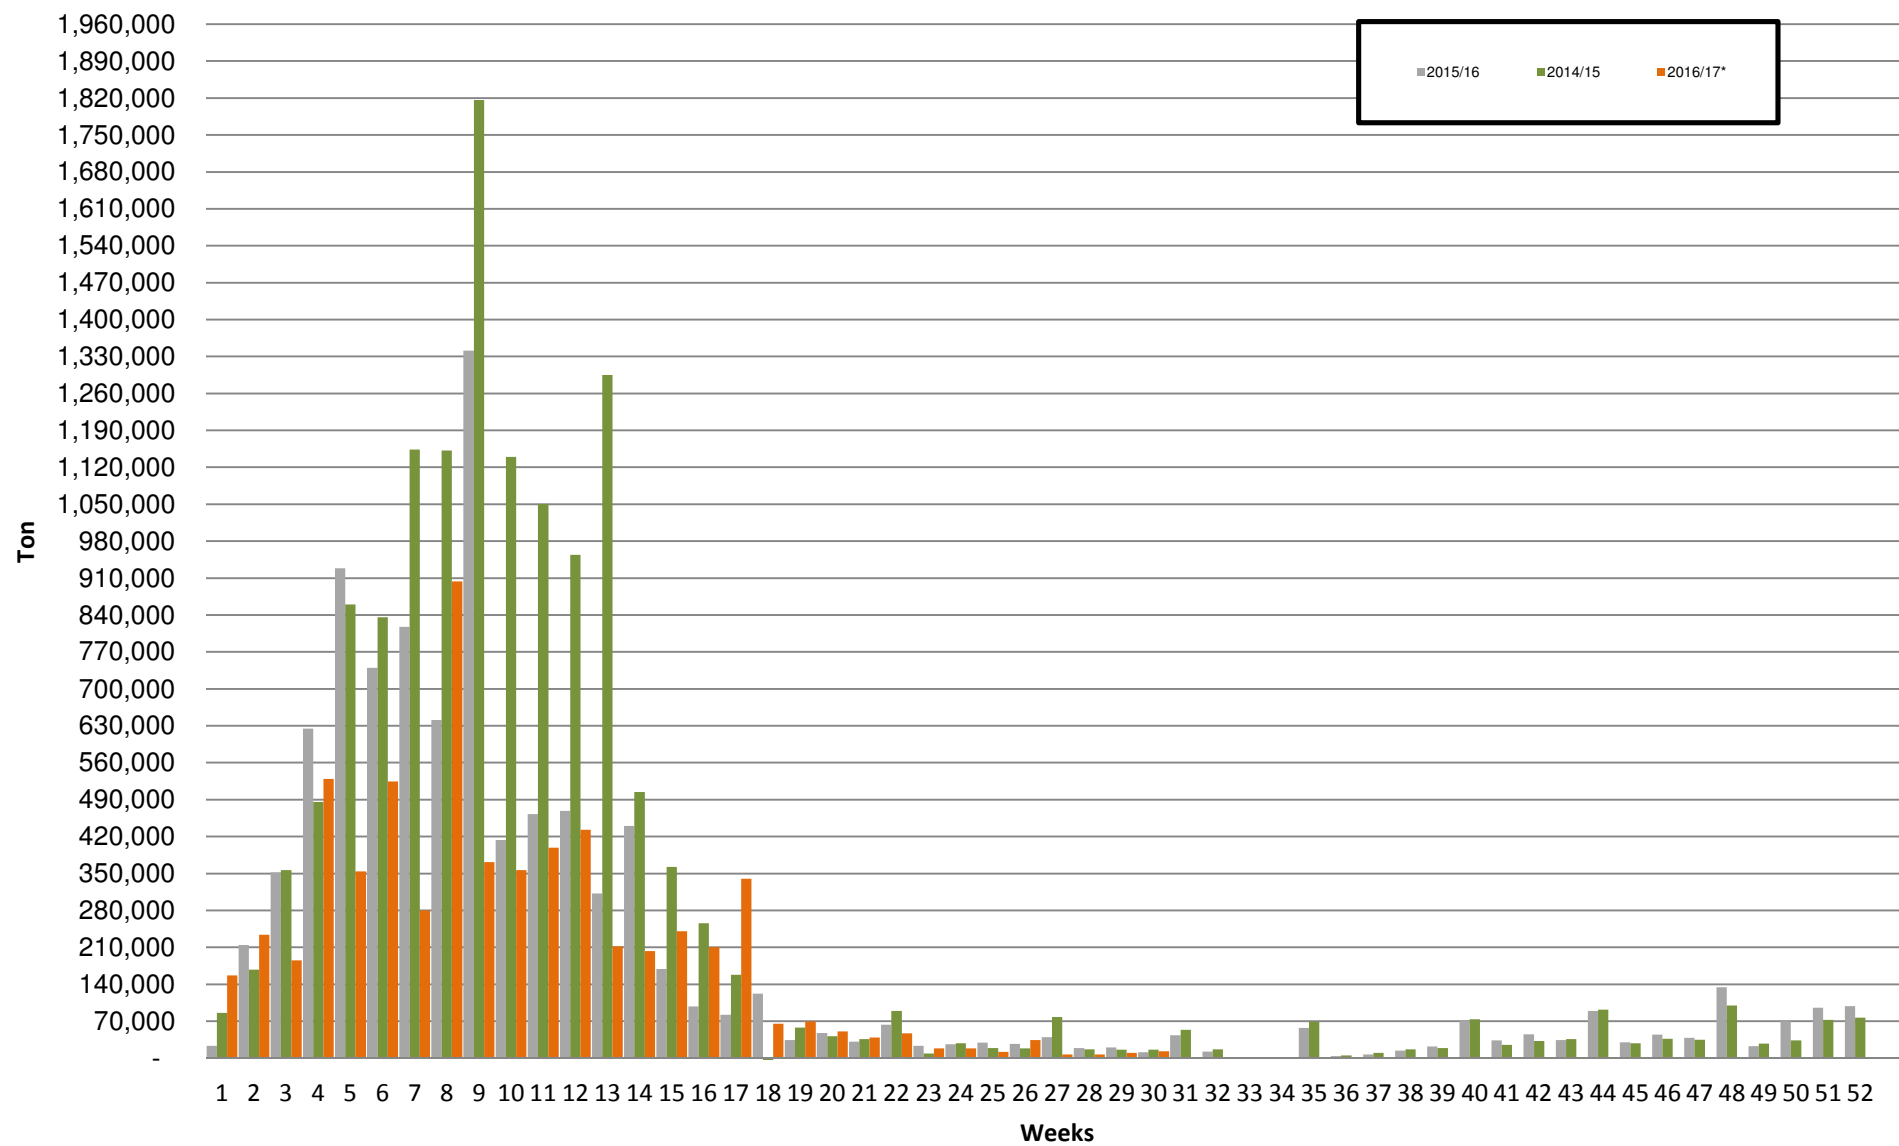

White Maize: Weekly producer deliveries

Yellow Maize: Weekly producer deliveries

Weeklikse mielielewerings (Bemarkingsjaar: Mei tot April 2016/17)

Weeklikse totale mielielewerings (Bemarkingsjaar: Mei tot April)

Weeklikse kumulatiewe mielielewerings (Bemarkingsjaar: Mei tot April)

Totale mielielewerings tot datum in vergelyking met vorige bemarkingsjare