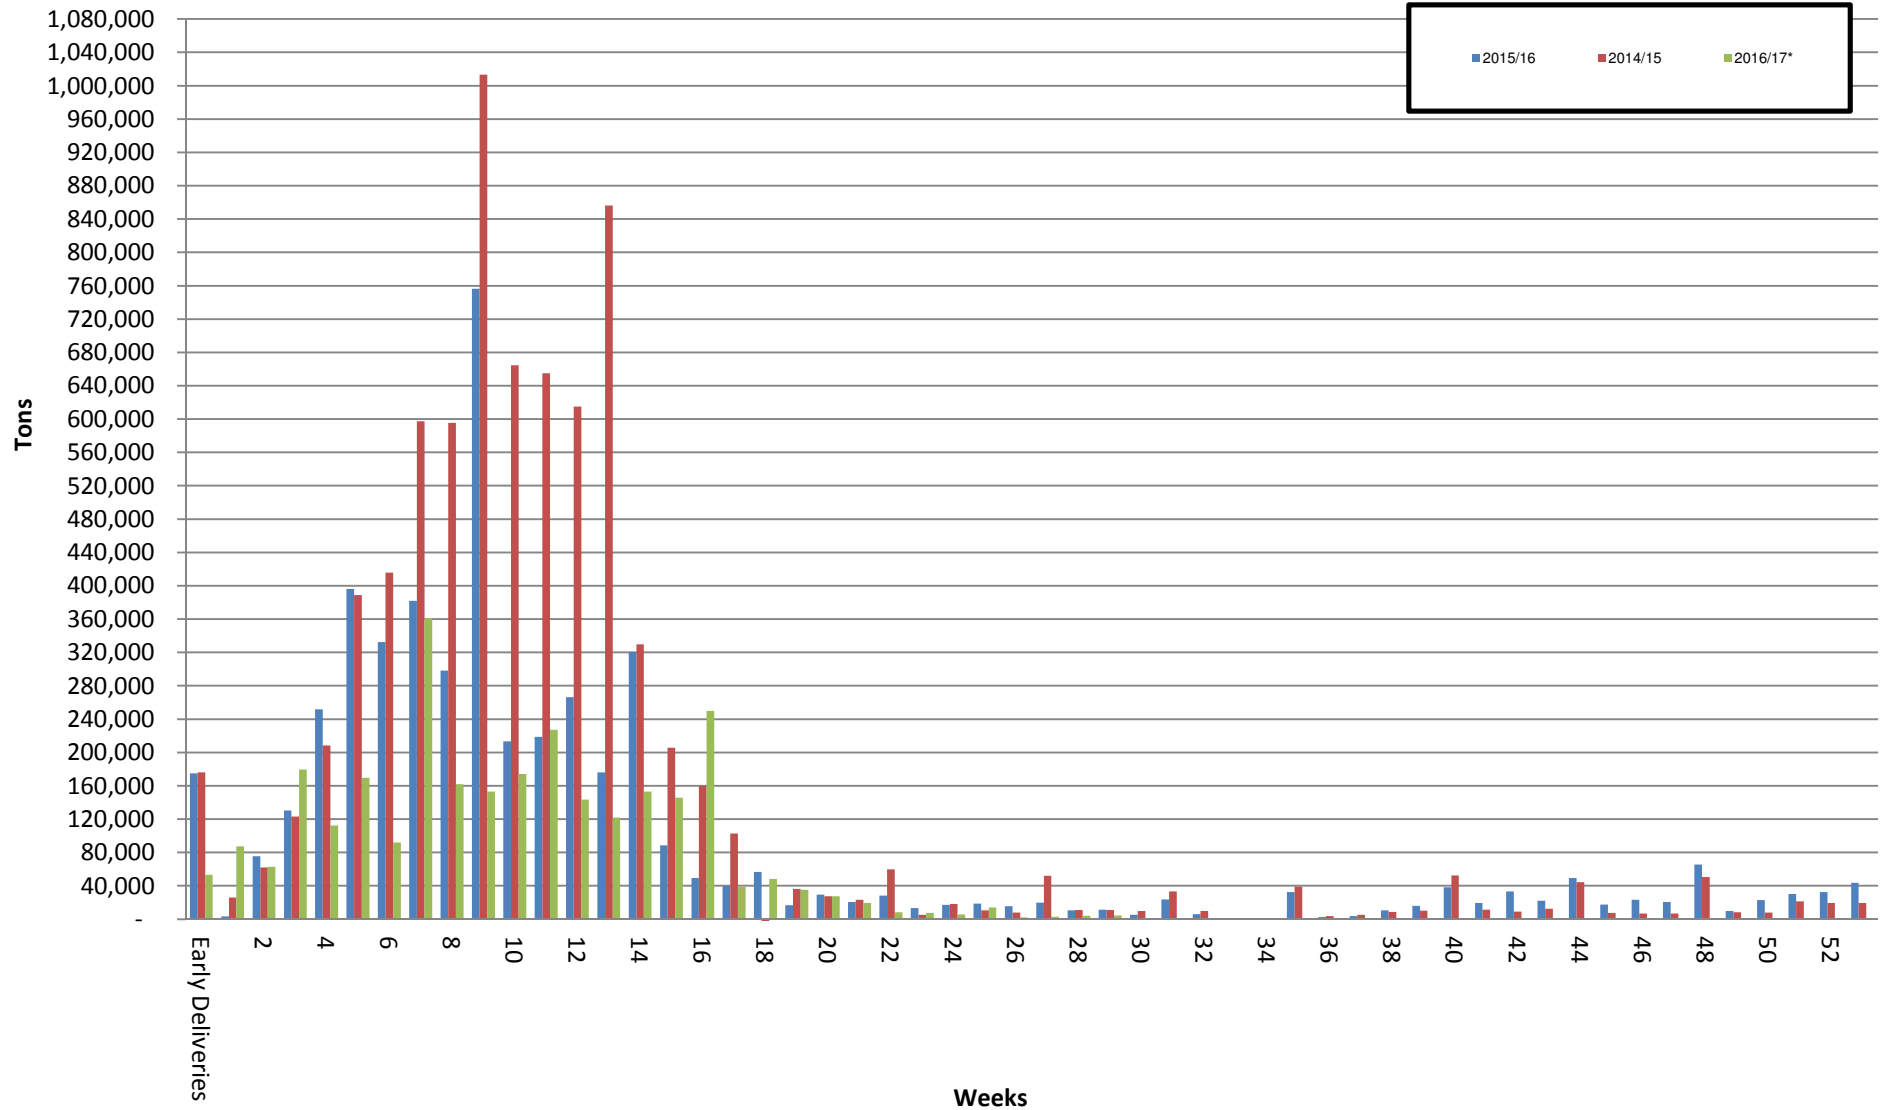

White Maize: Weekly producer deliveries

Yellow Maize: Weekly producer deliveries

Weeklikse mielielewerings (Bemarkingsjaar: Mei tot April 2016/17)

Weeklikse totale mielielewerings (Bemarkingsjaar: Mei tot April)

Weeklikse kumulatiewe mielielewerings (Bemarkingsjaar: Mei tot April)

Totale mielielewerings tot datum in vergelyking met vorige bemarkingsjare