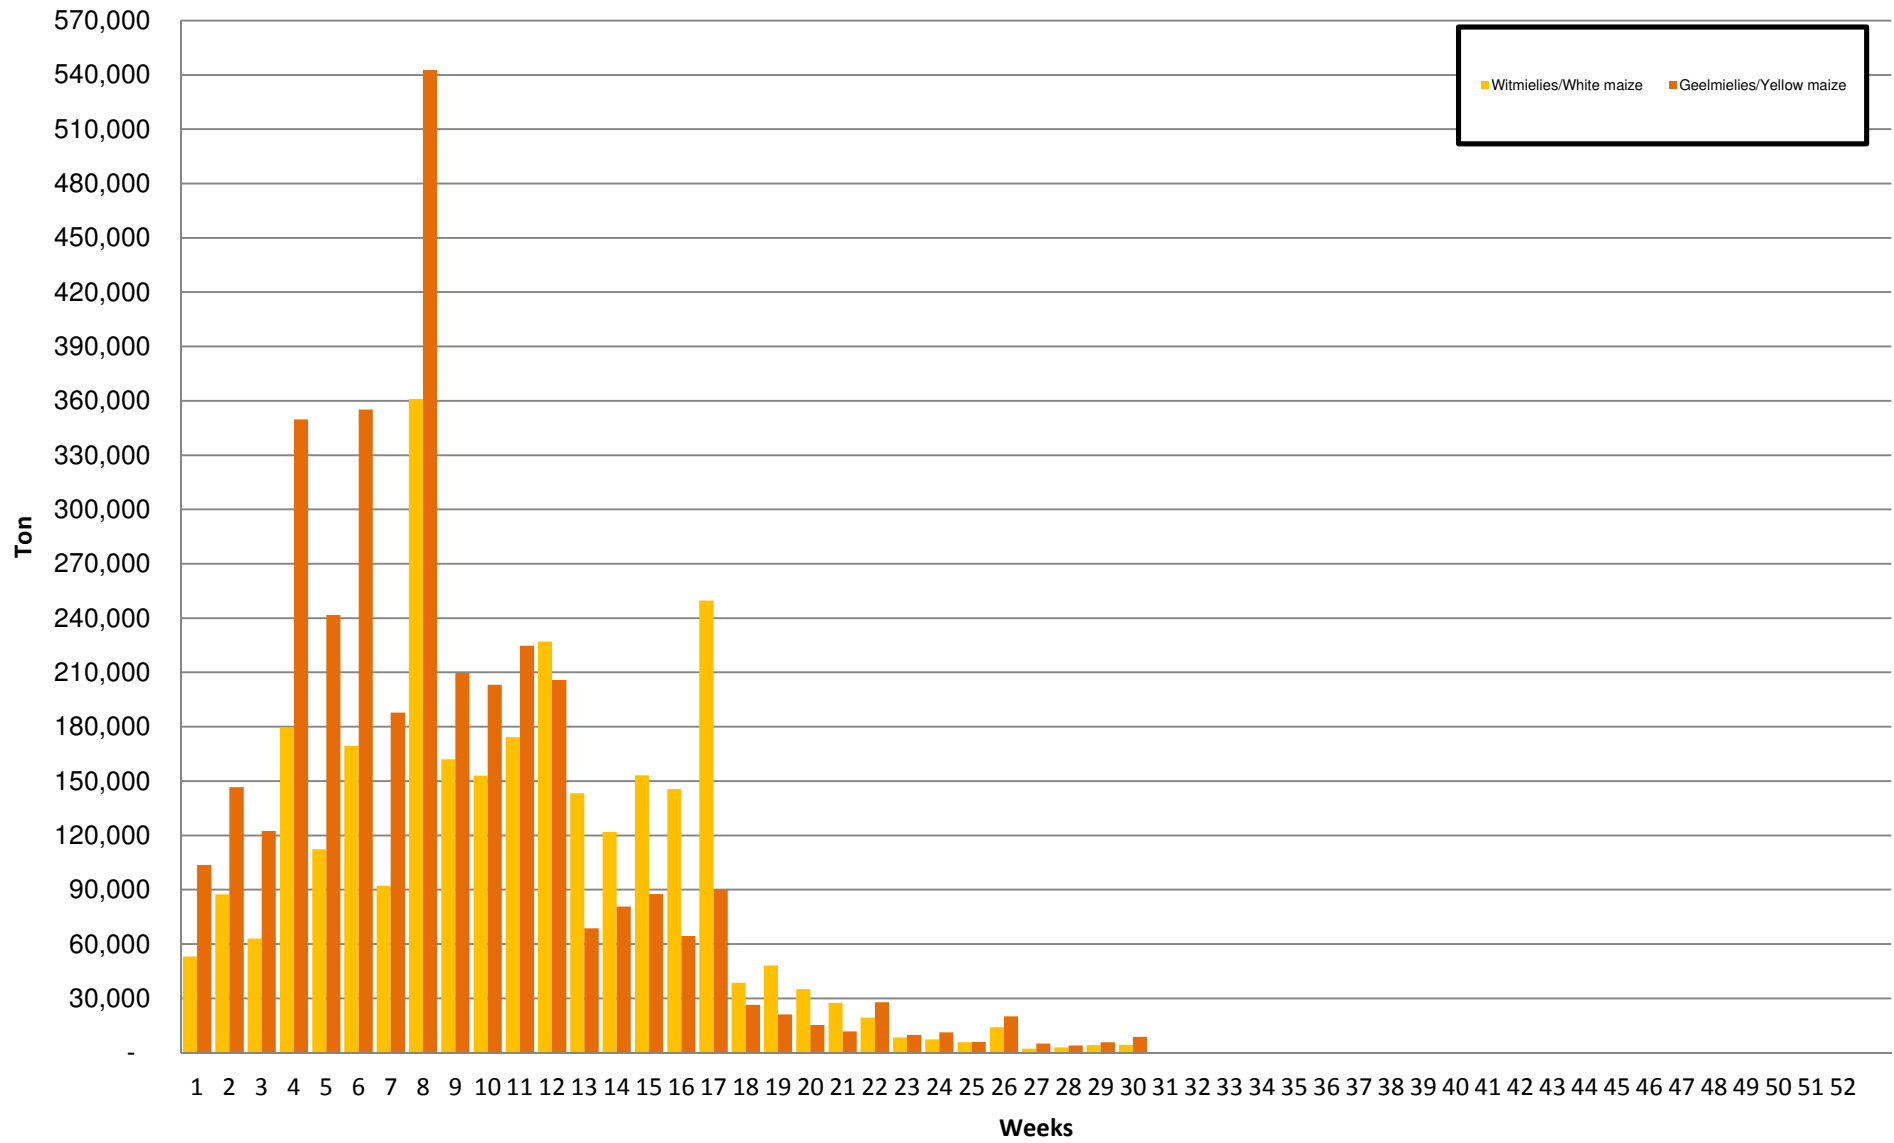

White Maize: Weekly producer deliveries

Yellow Maize: Weekly producer deliveries

Weeklikse mielielewerings (Bemarkingsjaar: Mei tot April 2016/17)

Weeklikse totale mielielewerings (Bemarkingsjaar: Mei tot April)

Weeklikse kumulatiewe mielielewerings (Bemarkingsjaar: Mei tot April)

Totale mielielewerings tot datum in vergelyking met vorige bemarkingsjare