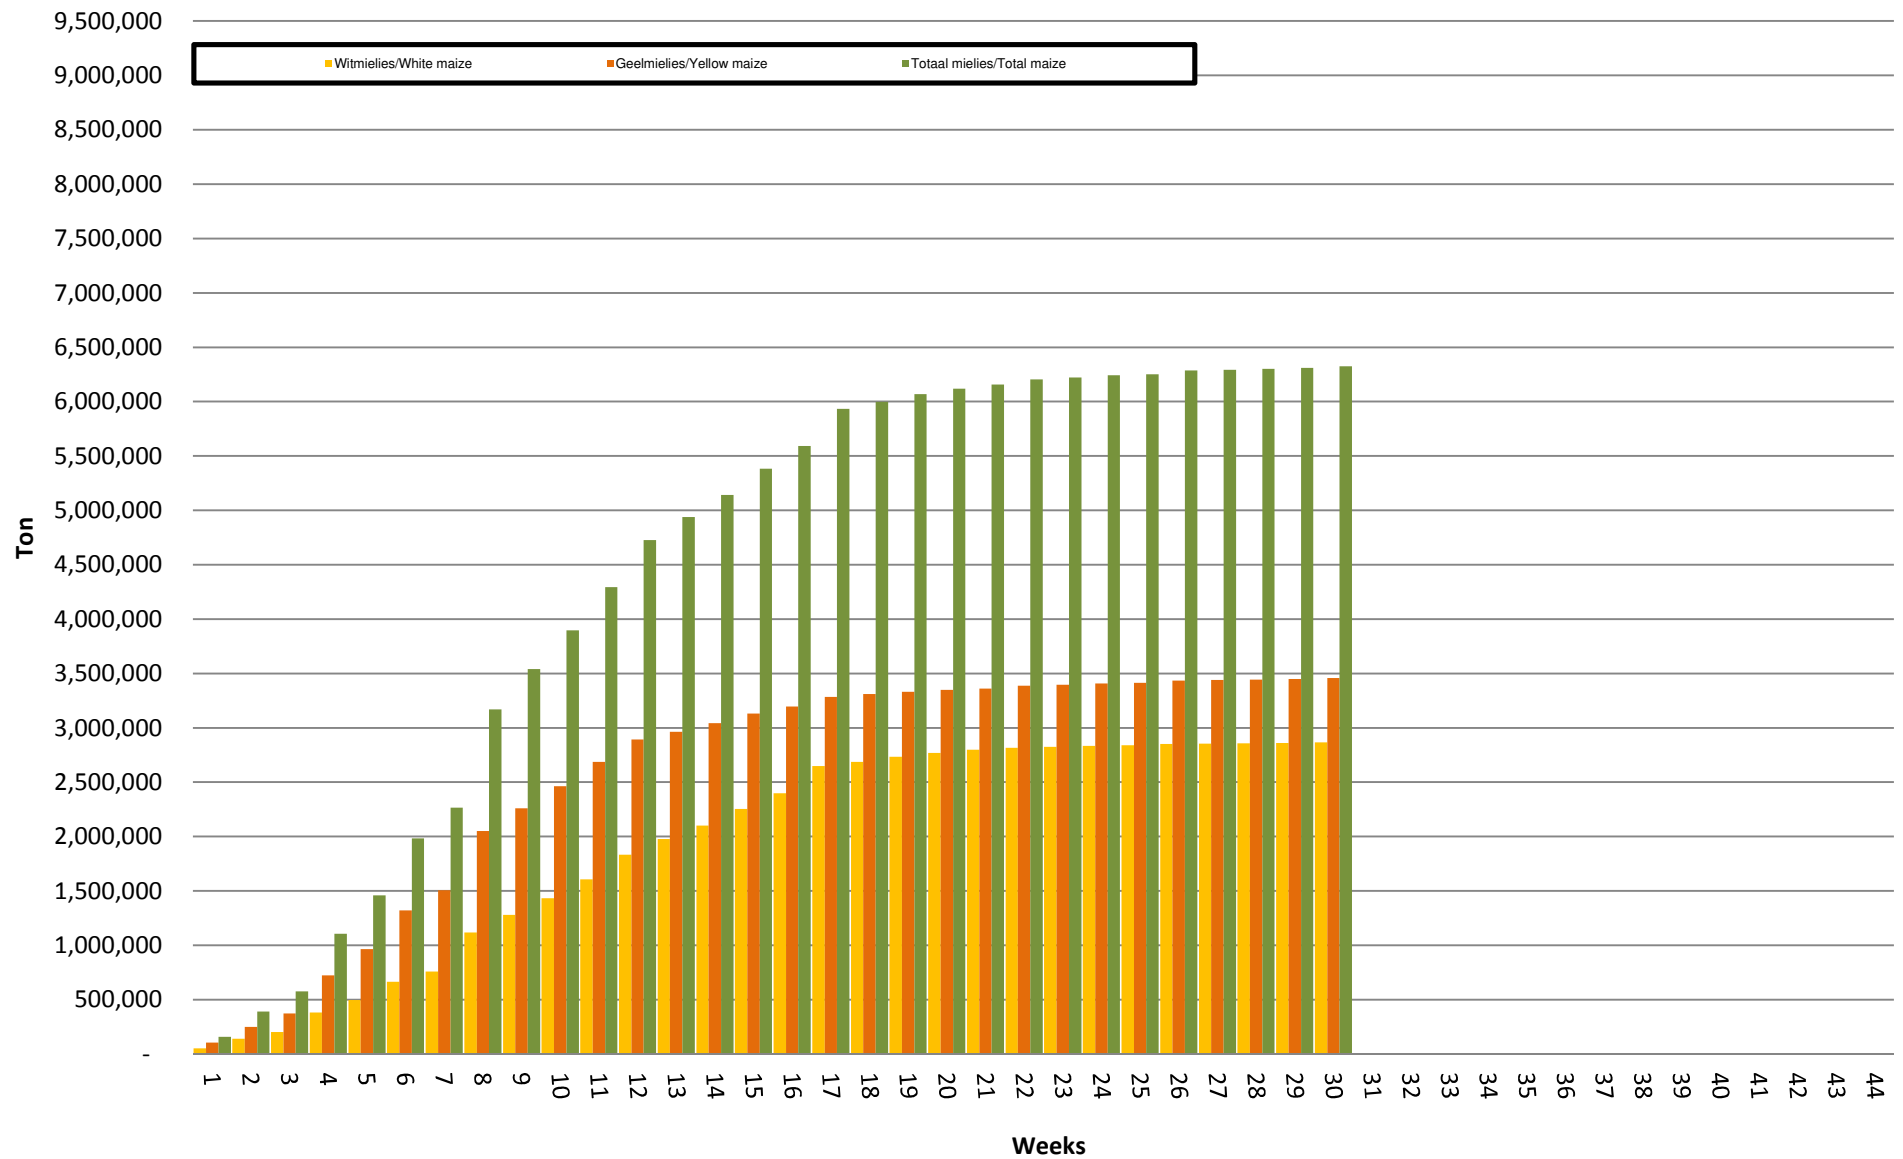

White Maize: Weekly producer deliveries

Yellow Maize: Weekly producer deliveries

Weeklikse mielielewerings (Bemarkingsjaar: Mei tot April 2016/17)

Weeklikse totale mielielewerings (Bemarkingsjaar: Mei tot April)

Weeklikse kumulatiewe mielielewerings (Bemarkingsjaar: Mei tot April)

Totale mielielewerings tot datum in vergelyking met vorige bemarkingsjare