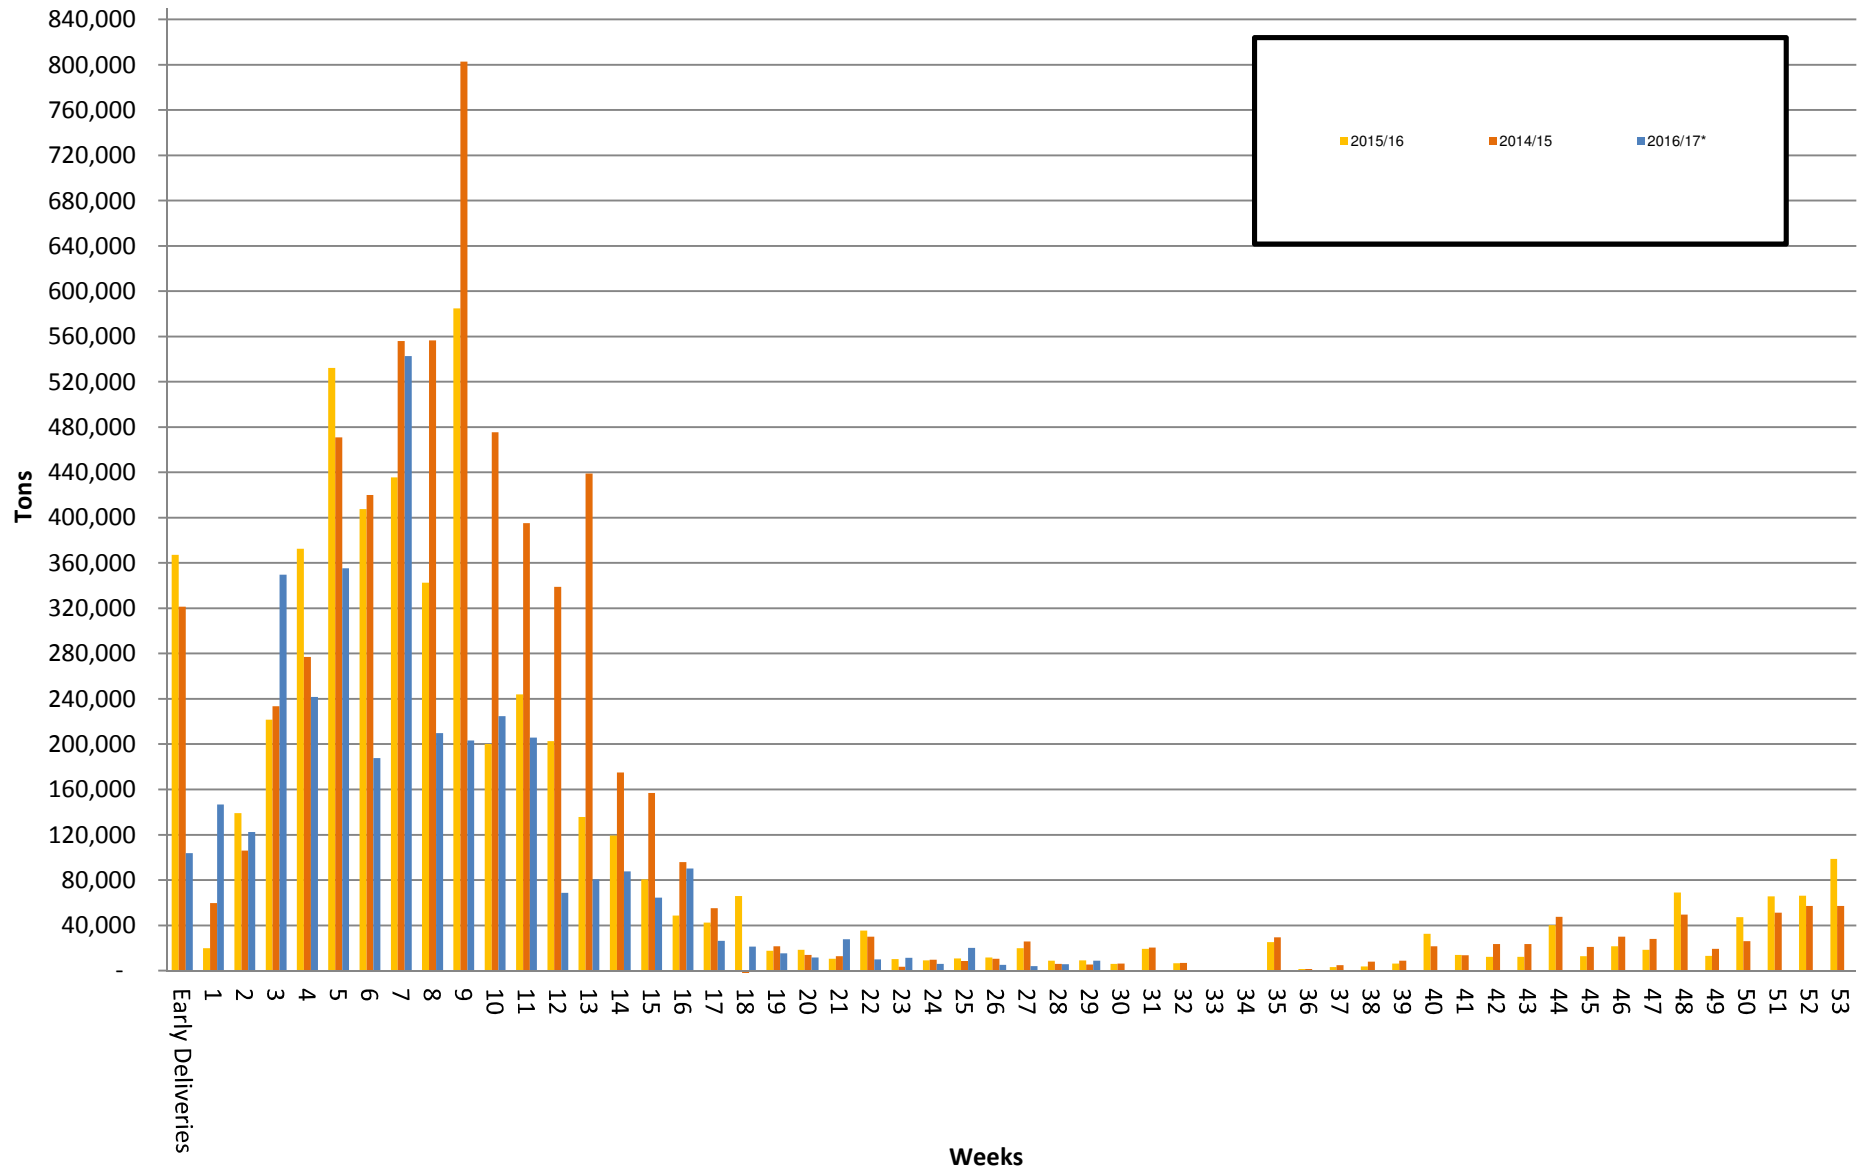

White Maize: Weekly producer deliveries

Yellow Maize: Weekly producer deliveries

Weeklikse mielielewerings (Bemarkingsjaar: Mei tot April 2016/17)

Weeklikse totale mielielewerings (Bemarkingsjaar: Mei tot April)

Weeklikse kumulatiewe mielielewerings (Bemarkingsjaar: Mei tot April)

Totale mielielewerings tot datum in vergelyking met vorige bemarkingsjare